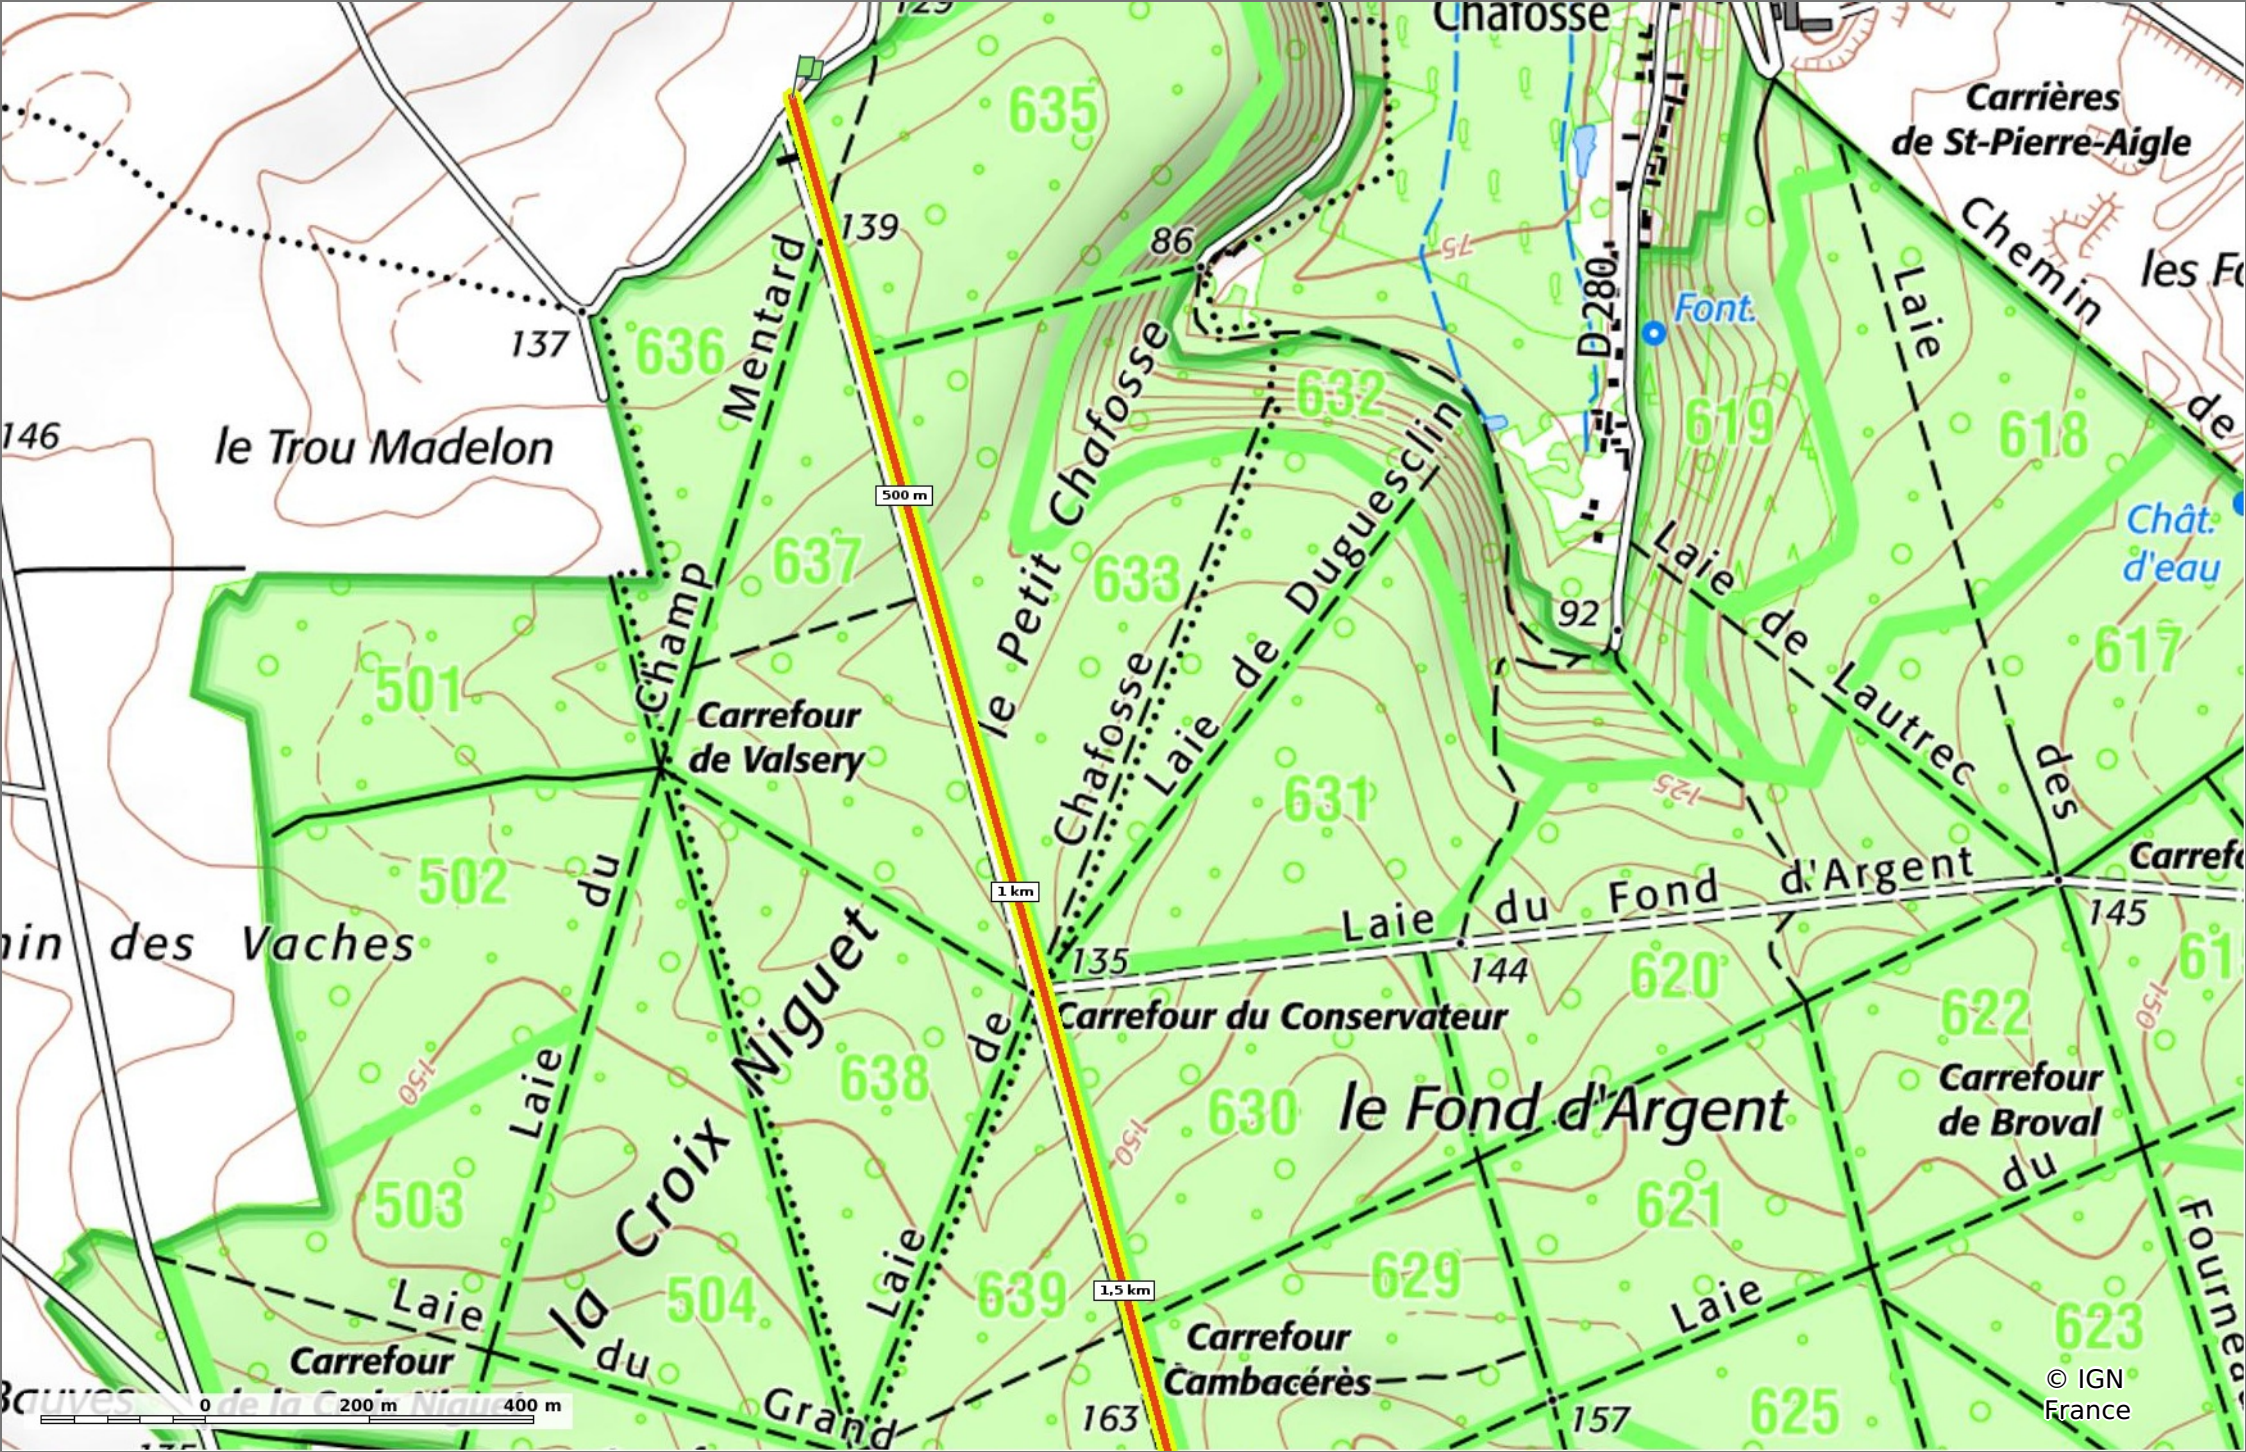

### la Laie et la Route de Vauvrand

6,9 km 99 m 170 m 109 m 137 m

Marche Difficulté: Autre en 1h 49min

28/03/2021 - Par JeanLucA4

**Sity Trail**  
GET IT ON Google Play Download on the App Store

**la Laie et la Route de Vauvaudran**

◊ 6,9 km
↗ 99 m
↗ 170 m
↗ 109 m
↘ 137 m

👤 Marche Difficulté: Autre en 1h 49min

28/03/2021 - Par JeanLuca4

**la Laie et la Route de Vauvaudran**

◊ 6,9 km    ⚡ 99 m    ⚡ 170 m    ⚡ 109 m    ⚡ 137 m

🚶 Marche Difficulté: Autre en 1h 49min

28/03/2021 - Par  
JeanLucA4

© IGN France

**la Laie et la Route de Vauvaustran**

6,9 km
99 m
170 m
109 m
137 m

Marche
Difficulté: Autre en 1h 49min

28/03/2021 - Par JeanLucA4

**la Laie et la Route de Vauvaudran**

6,9 km
 99 m
 170 m
 109 m
 137 m

Marche Difficulté: Autre en 1h 49min

28/03/2021 - Par JeanLucA4

© IGN France

**la Laie et la Route de Vauvaudran**

◊ 6,9 km   ↗ 99 m   ↘ 170 m   ↖ 109 m   ↙ 137 m

🚶 Marche Difficulté: Autre en 1h 49min