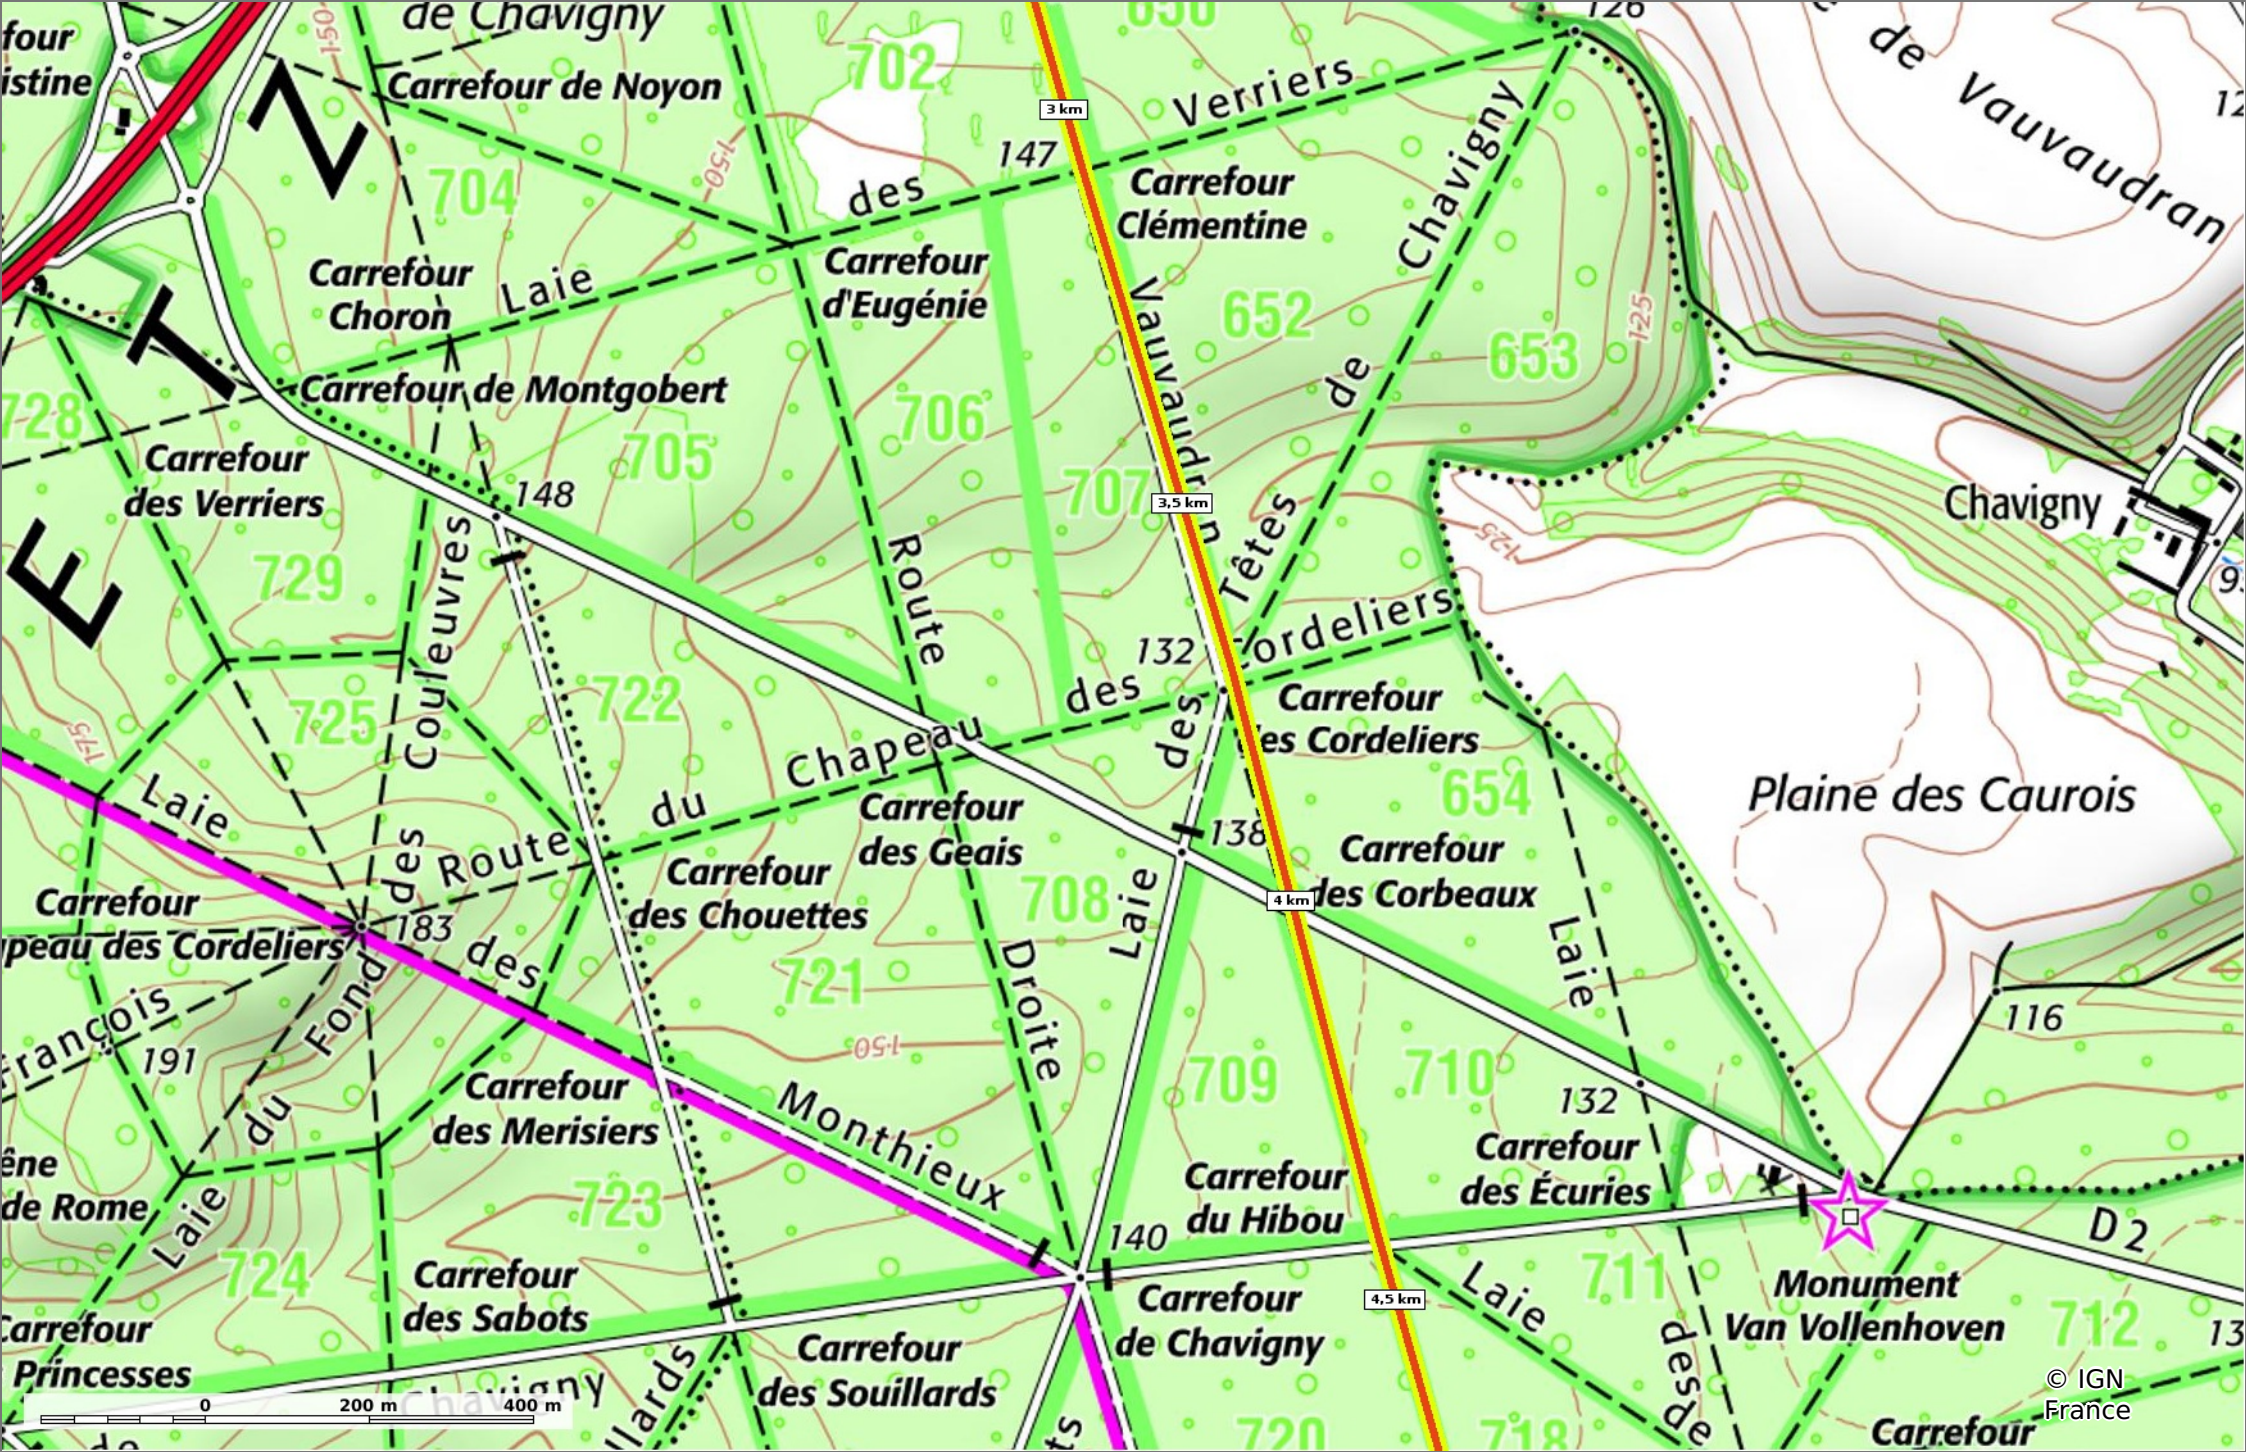

◊ 6,9 km
↗ 99 m
↗ 170 m
↗ 109 m
↘ 137 m

👤 Marche Difficulté: Autre en 1h 49min

28/03/2021 - Par JeanLuca4

**la Laie et la Route de Vauvaudran**

◊ 6,9 km    ⚡ 99 m    ⚡ 170 m    ⚡ 109 m    ⚡ 137 m

🚶 Marche Difficulté: Autre en 1h 49min

28/03/2021 - Par  
JeanLucA4

© IGN France

**la Laie et la Route de Vauvaustran**

6,9 km
99 m
170 m
109 m
137 m

Marche
Difficulté: Autre en 1h 49min

28/03/2021 - Par JeanLucA4

**la Laie et la Route de Vauvaudran**

6,9 km
 99 m
 170 m
 109 m
 137 m

Marche Difficulté: Autre en 1h 49min

28/03/2021 - Par JeanLucA4

© IGN France

**la Laie et la Route de Vauvaudran**

◊ 6,9 km   ↗ 99 m   ↘ 170 m   ↖ 109 m   ↙ 137 m

🚶 Marche Difficulté: Autre en 1h 49min

28/03/2021 - Par JeanLucA4

© IGN France

© IGN France

**la Laie et la Route de Vauvaudran**

6,9 km 99 m 170 m 109 m 137 m

Marche Difficulté: Autre en 1h 49min

28/03/2021 - Par JeanLucA4

GET IT ON Google Play