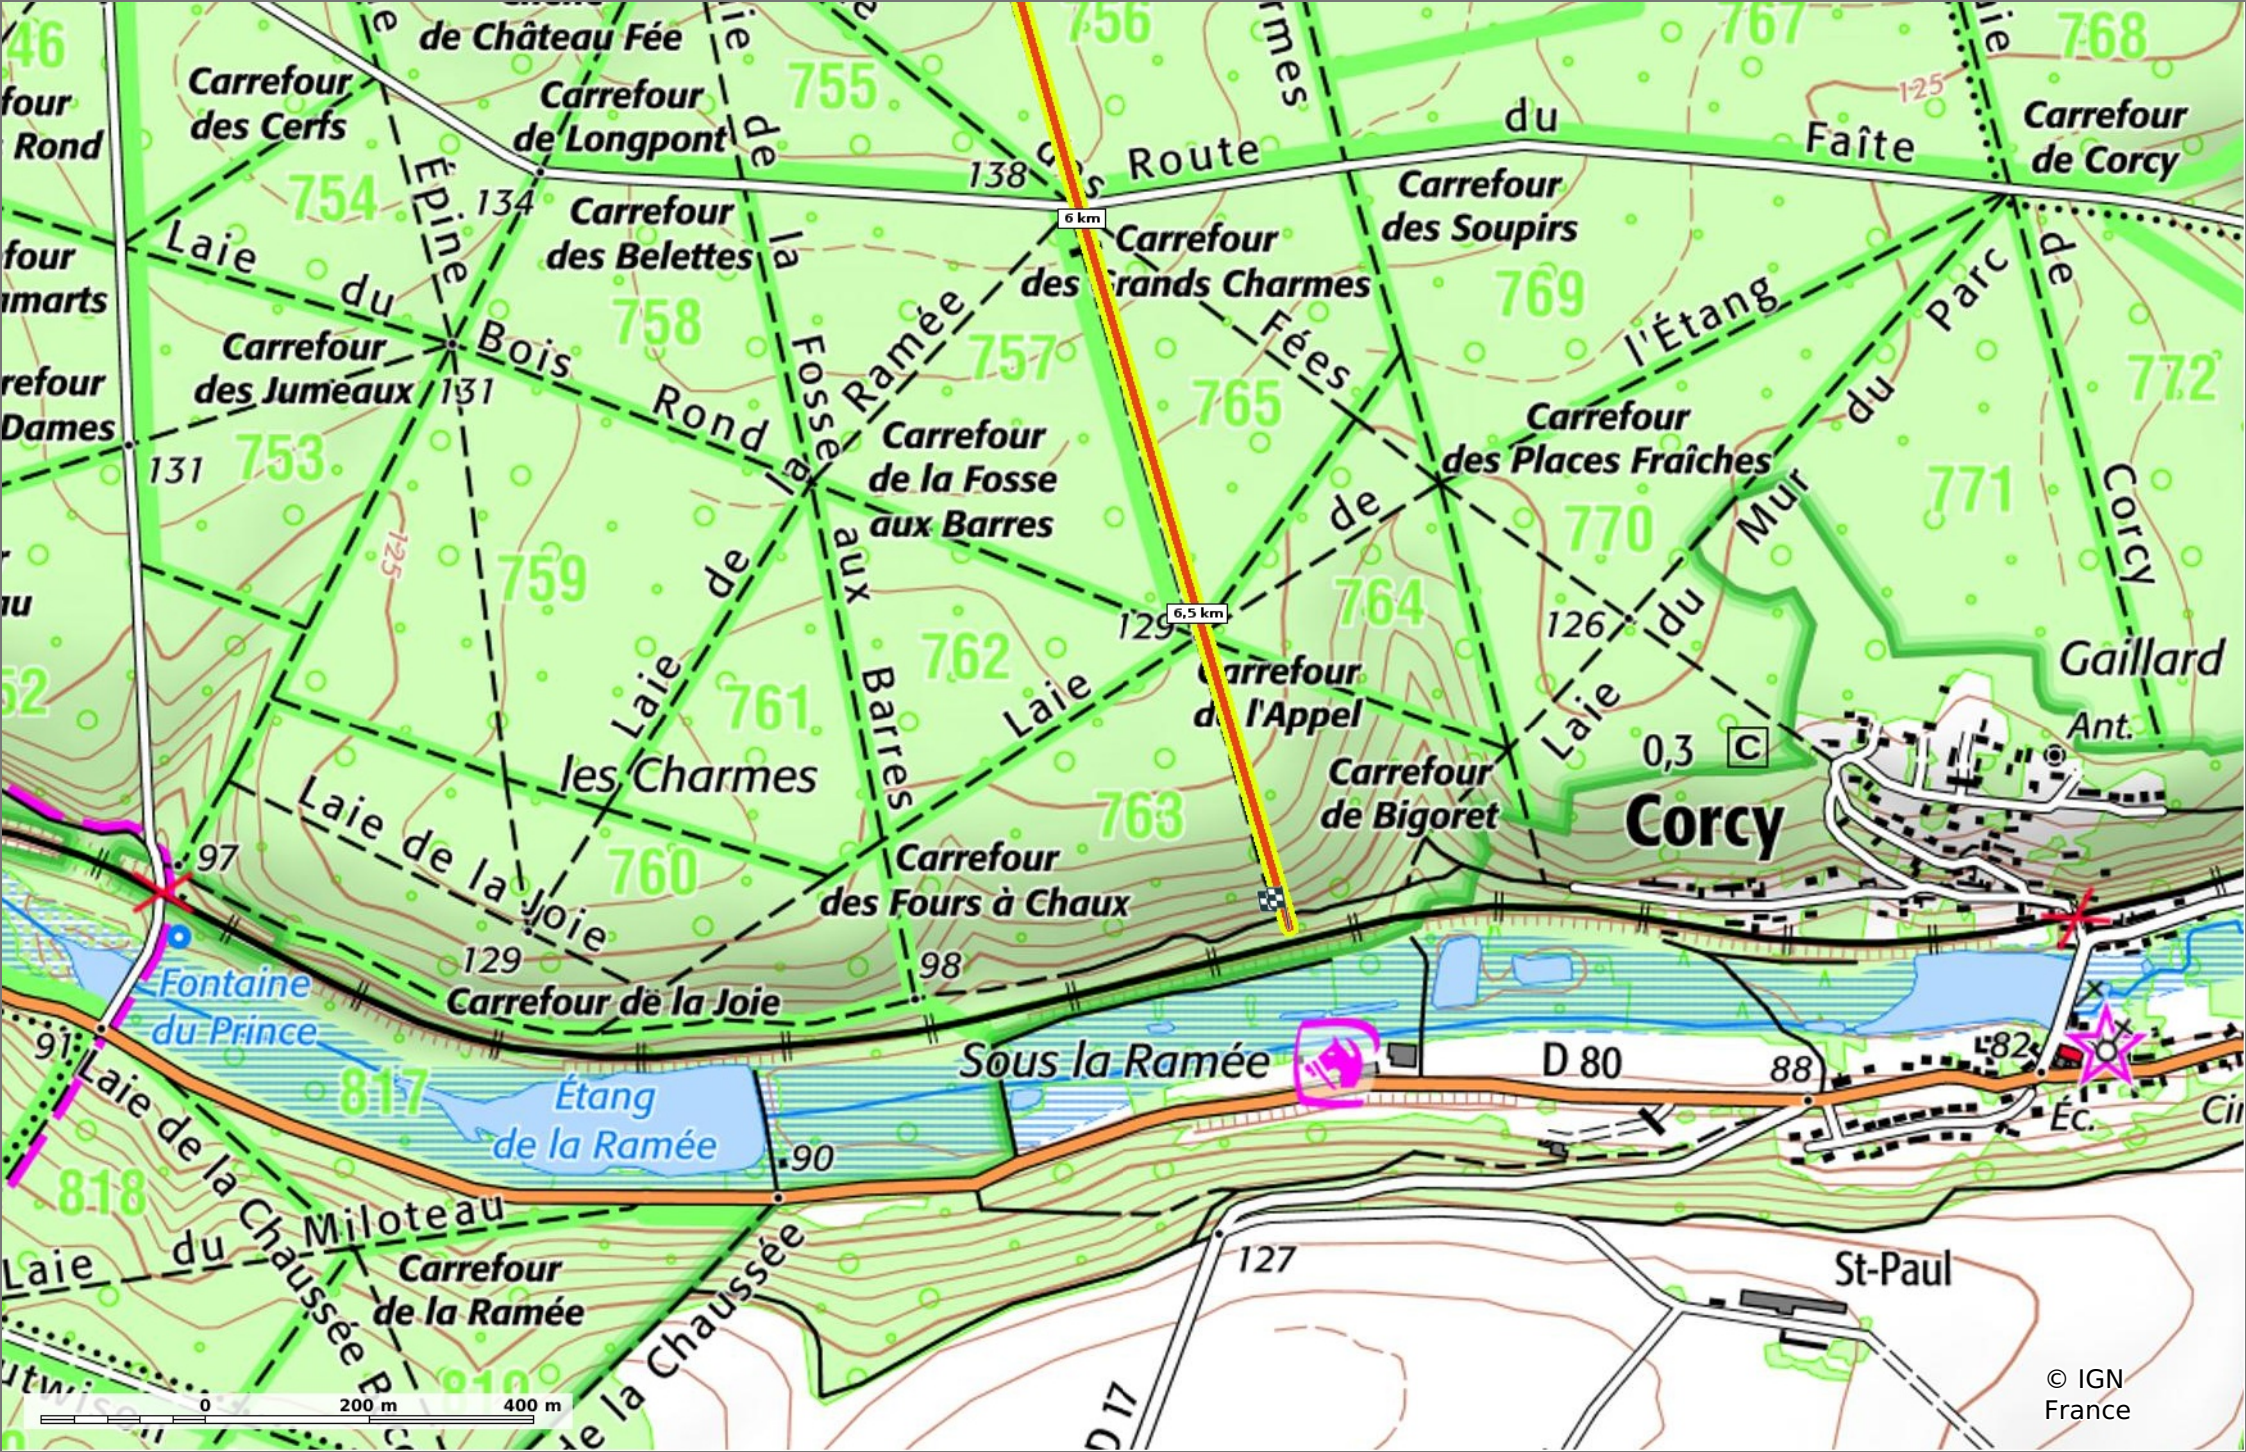

◊ 6,9 km
↗ 99 m
↗ 170 m
↗ 109 m
↘ 137 m

👤 Marche Difficulté: Autre en 1h 49min

28/03/2021 - Par JeanLuca4

**la Laie et la Route de Vauvaudran**

◊ 6,9 km    ⚡ 99 m    ⚡ 170 m    ⚡ 109 m    ⚡ 137 m

🚶 Marche Difficulté: Autre en 1h 49min

28/03/2021 - Par  
JeanLucA4

© IGN France

**la Laie et la Route de Vauvaustran**

6,9 km
99 m
170 m
109 m
137 m

Marche
Difficulté: Autre en 1h 49min

28/03/2021 - Par JeanLucA4

**la Laie et la Route de Vauvaudran**

6,9 km
 99 m
 170 m
 109 m
 137 m

Marche Difficulté: Autre en 1h 49min

28/03/2021 - Par JeanLucA4

© IGN France

**la Laie et la Route de Vauvaudran**

◊ 6,9 km   ↗ 99 m   ↘ 170 m   ↖ 109 m   ↙ 137 m

🚶 Marche Difficulté: Autre en 1h 49min

28/03/2021 - Par JeanLucA4

© IGN France

© IGN France

**la Laie et la Route de Vauvaudran**

6,9 km 99 m 170 m 109 m 137 m

Marche Difficulté: Autre en 1h 49min

28/03/2021 - Par JeanLucA4

GET IT ON Google Play