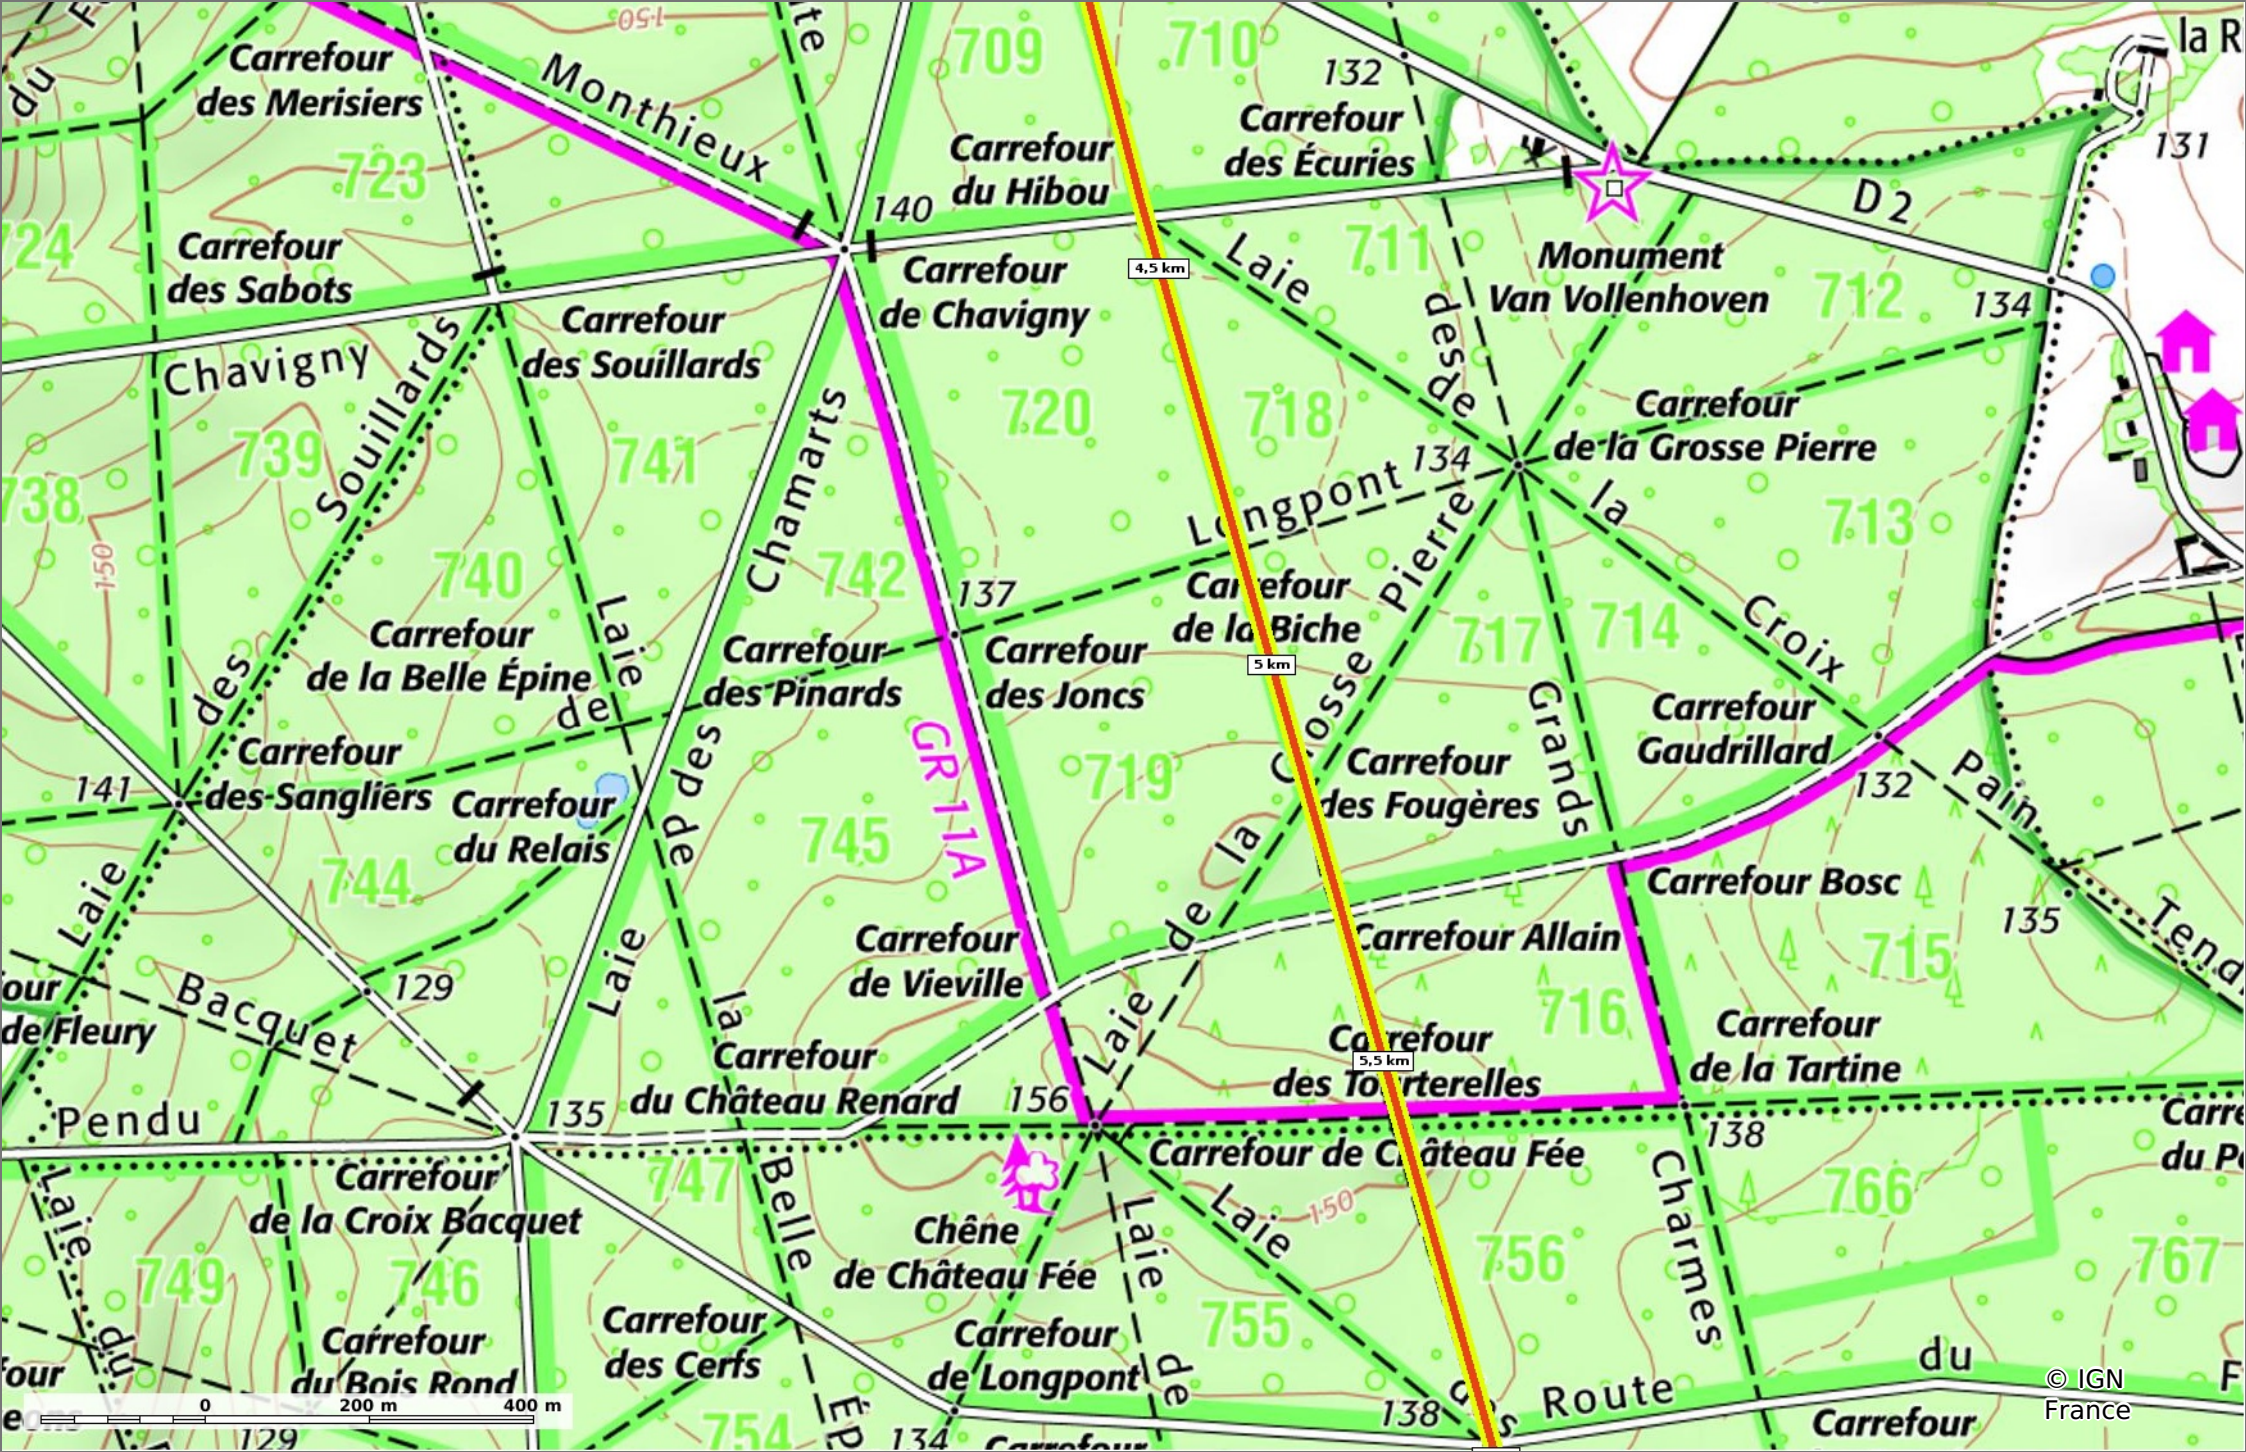

◊ 6,9 km
↗ 99 m
↗ 170 m
↗ 109 m
↘ 137 m

👤 Marche Difficulté: Autre en 1h 49min

28/03/2021 - Par JeanLuca4

**la Laie et la Route de Vauvaudran**

◊ 6,9 km    ⚡ 99 m    ⚡ 170 m    ⚡ 109 m    ⚡ 137 m

🚶 Marche Difficulté: Autre en 1h 49min

28/03/2021 - Par  
JeanLucA4

© IGN France

**la Laie et la Route de Vauvaustran**

6,9 km
99 m
170 m
109 m
137 m

Marche
Difficulté: Autre en 1h 49min

28/03/2021 - Par JeanLucA4

**la Laie et la Route de Vauvaudran**

6,9 km
 99 m
 170 m
 109 m
 137 m

Marche Difficulté: Autre en 1h 49min

28/03/2021 - Par JeanLucA4

© IGN France

**la Laie et la Route de Vauvaudran**

◊ 6,9 km   ↗ 99 m   ↘ 170 m   ↖ 109 m   ↙ 137 m

🚶 Marche Difficulté: Autre en 1h 49min

28/03/2021 - Par JeanLucA4

© IGN France

© IGN France

**la Laie et la Route de Vauvaudran**

6,9 km 99 m 170 m 109 m 137 m

Marche Difficulté: Autre en 1h 49min

28/03/2021 - Par JeanLucA4

GET IT ON Google Play