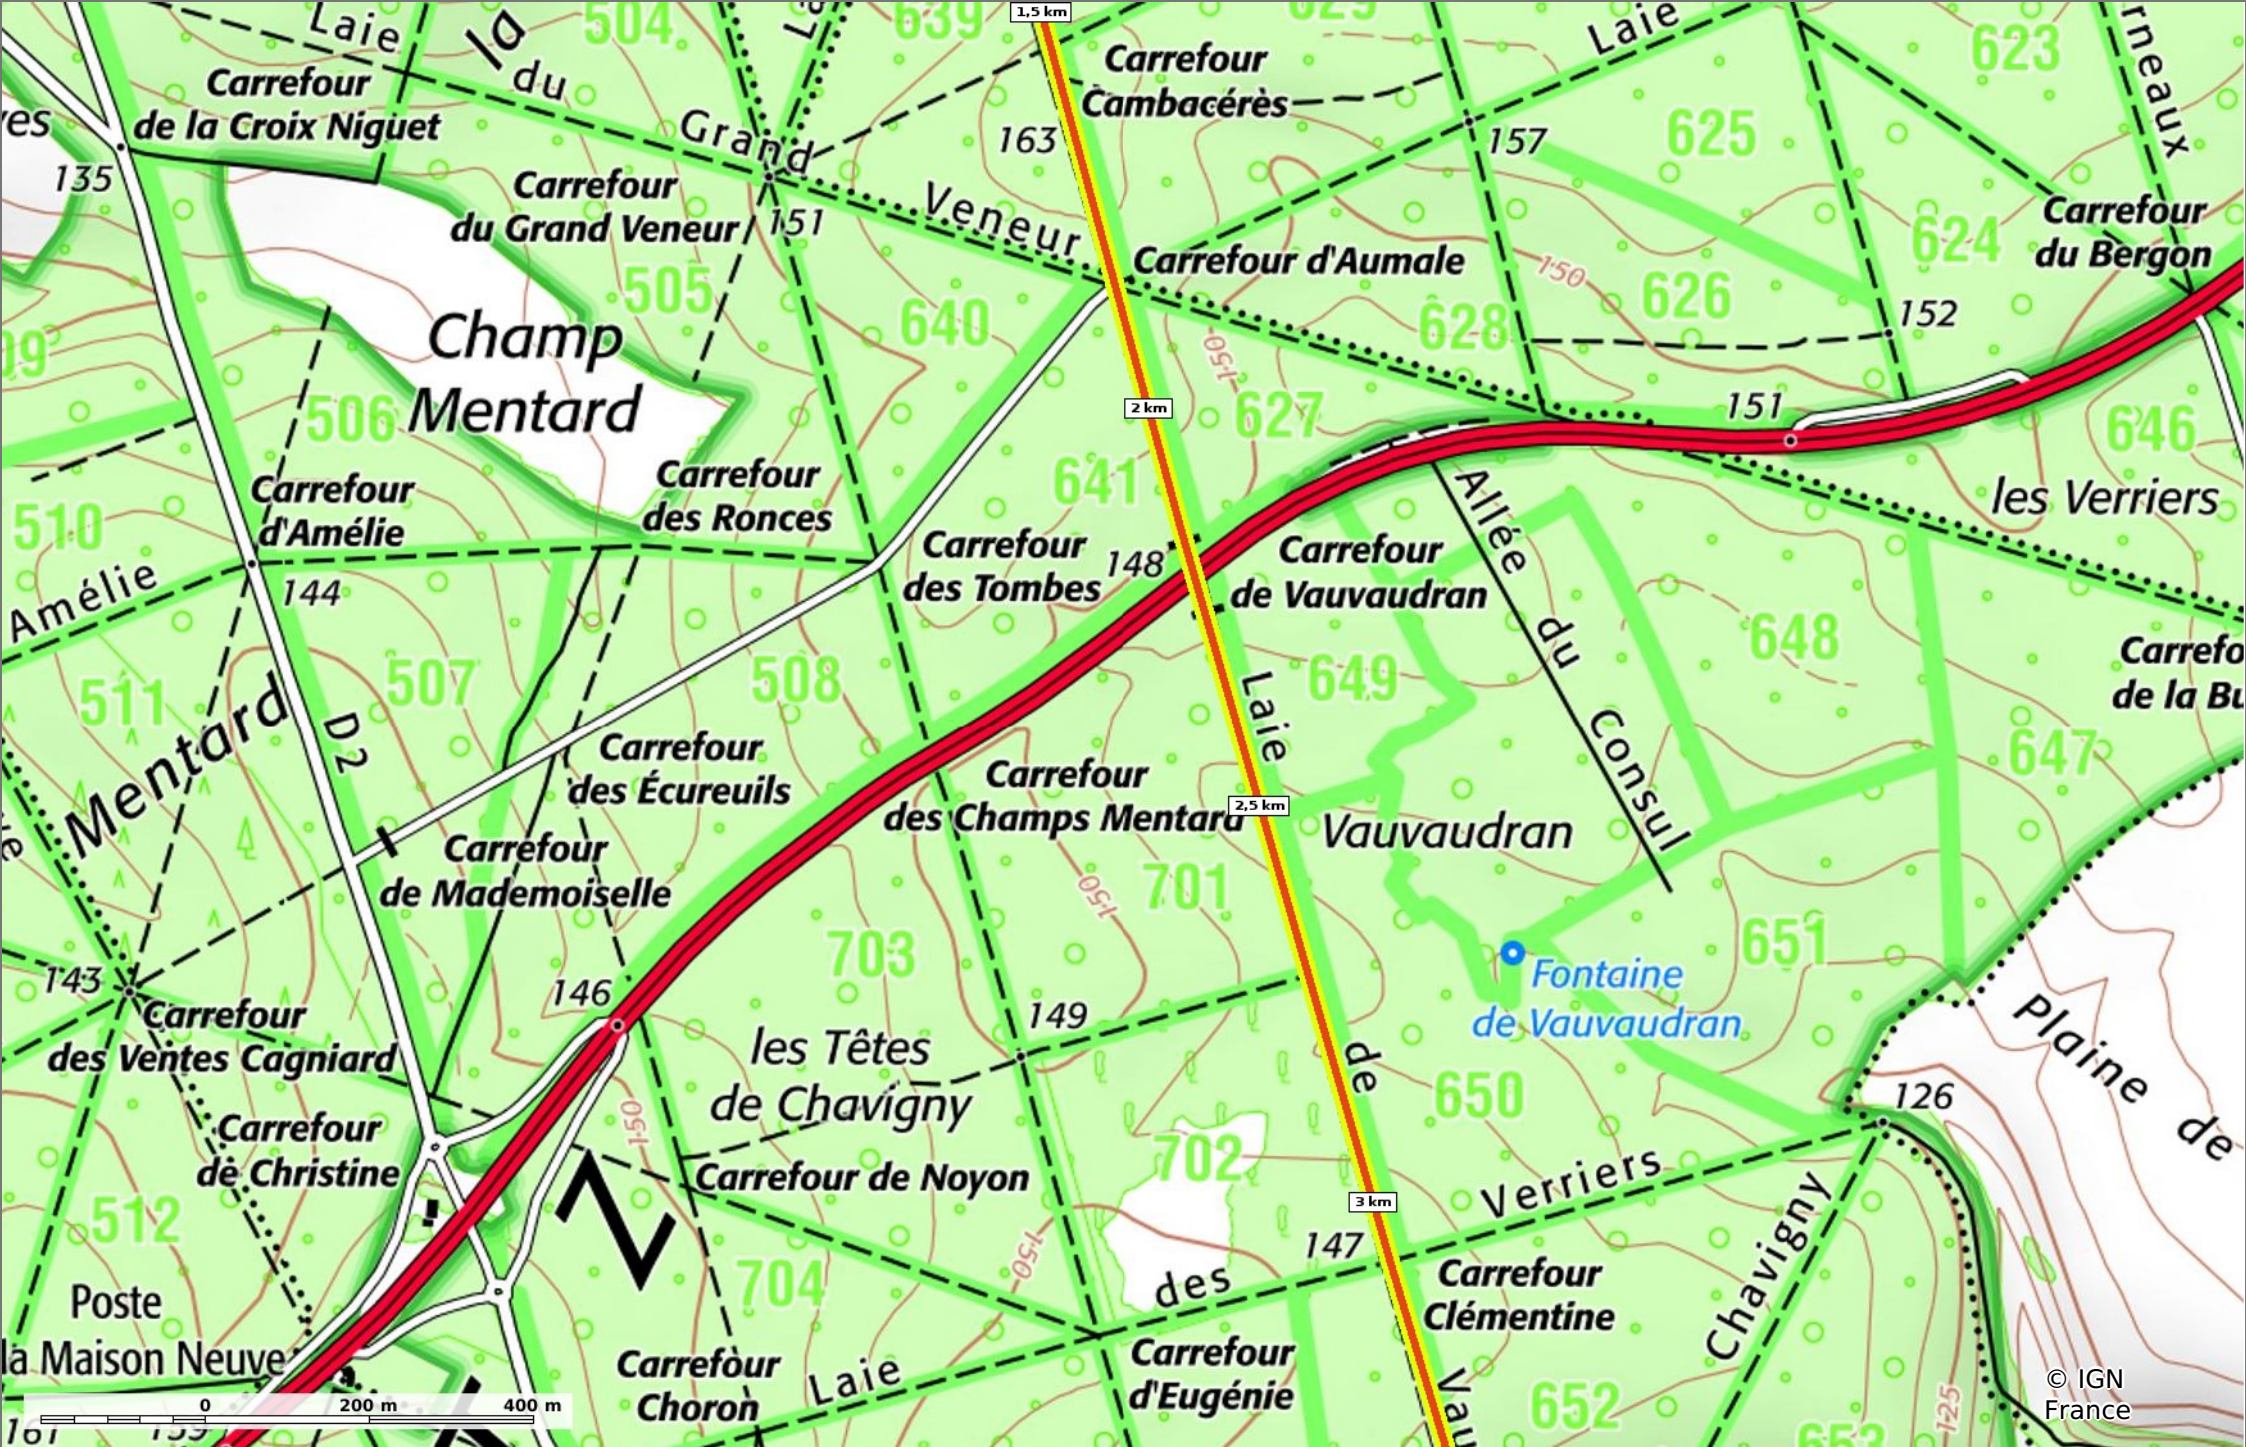

### la Laie et la Route de Vauvrand

6,9 km 99 m 170 m 109 m 137 m

Marche Difficulté: Autre en 1h 49min

28/03/2021 - Par JeanLucA4

**Sity Trail**  
GET IT ON Google Play Download on the App Store

**la Laie et la Route de Vauvaudran**

◊ 6,9 km
↗ 99 m
↗ 170 m
↗ 109 m
↘ 137 m

👤 Marche Difficulté: Autre en 1h 49min

28/03/2021 - Par JeanLuca4

**la Laie et la Route de Vauvaudran**

◊ 6,9 km    ⚡ 99 m    ⚡ 170 m    ⚡ 109 m    ⚡ 137 m

🚶 Marche Difficulté: Autre en 1h 49min

28/03/2021 - Par  
JeanLucA4

© IGN France

**la Laie et la Route de Vauvaustran**

6,9 km
99 m
170 m
109 m
137 m

Marche
Difficulté: Autre en 1h 49min

28/03/2021 - Par JeanLucA4

**la Laie et la Route de Vauvaudran**

6,9 km
 99 m
 170 m
 109 m
 137 m

Marche Difficulté: Autre en 1h 49min

28/03/2021 - Par JeanLucA4

© IGN France

**la Laie et la Route de Vauvaudran**

◊ 6,9 km   ↗ 99 m   ↘ 170 m   ↖ 109 m   ↙ 137 m

🚶 Marche Difficulté: Autre en 1h 49min