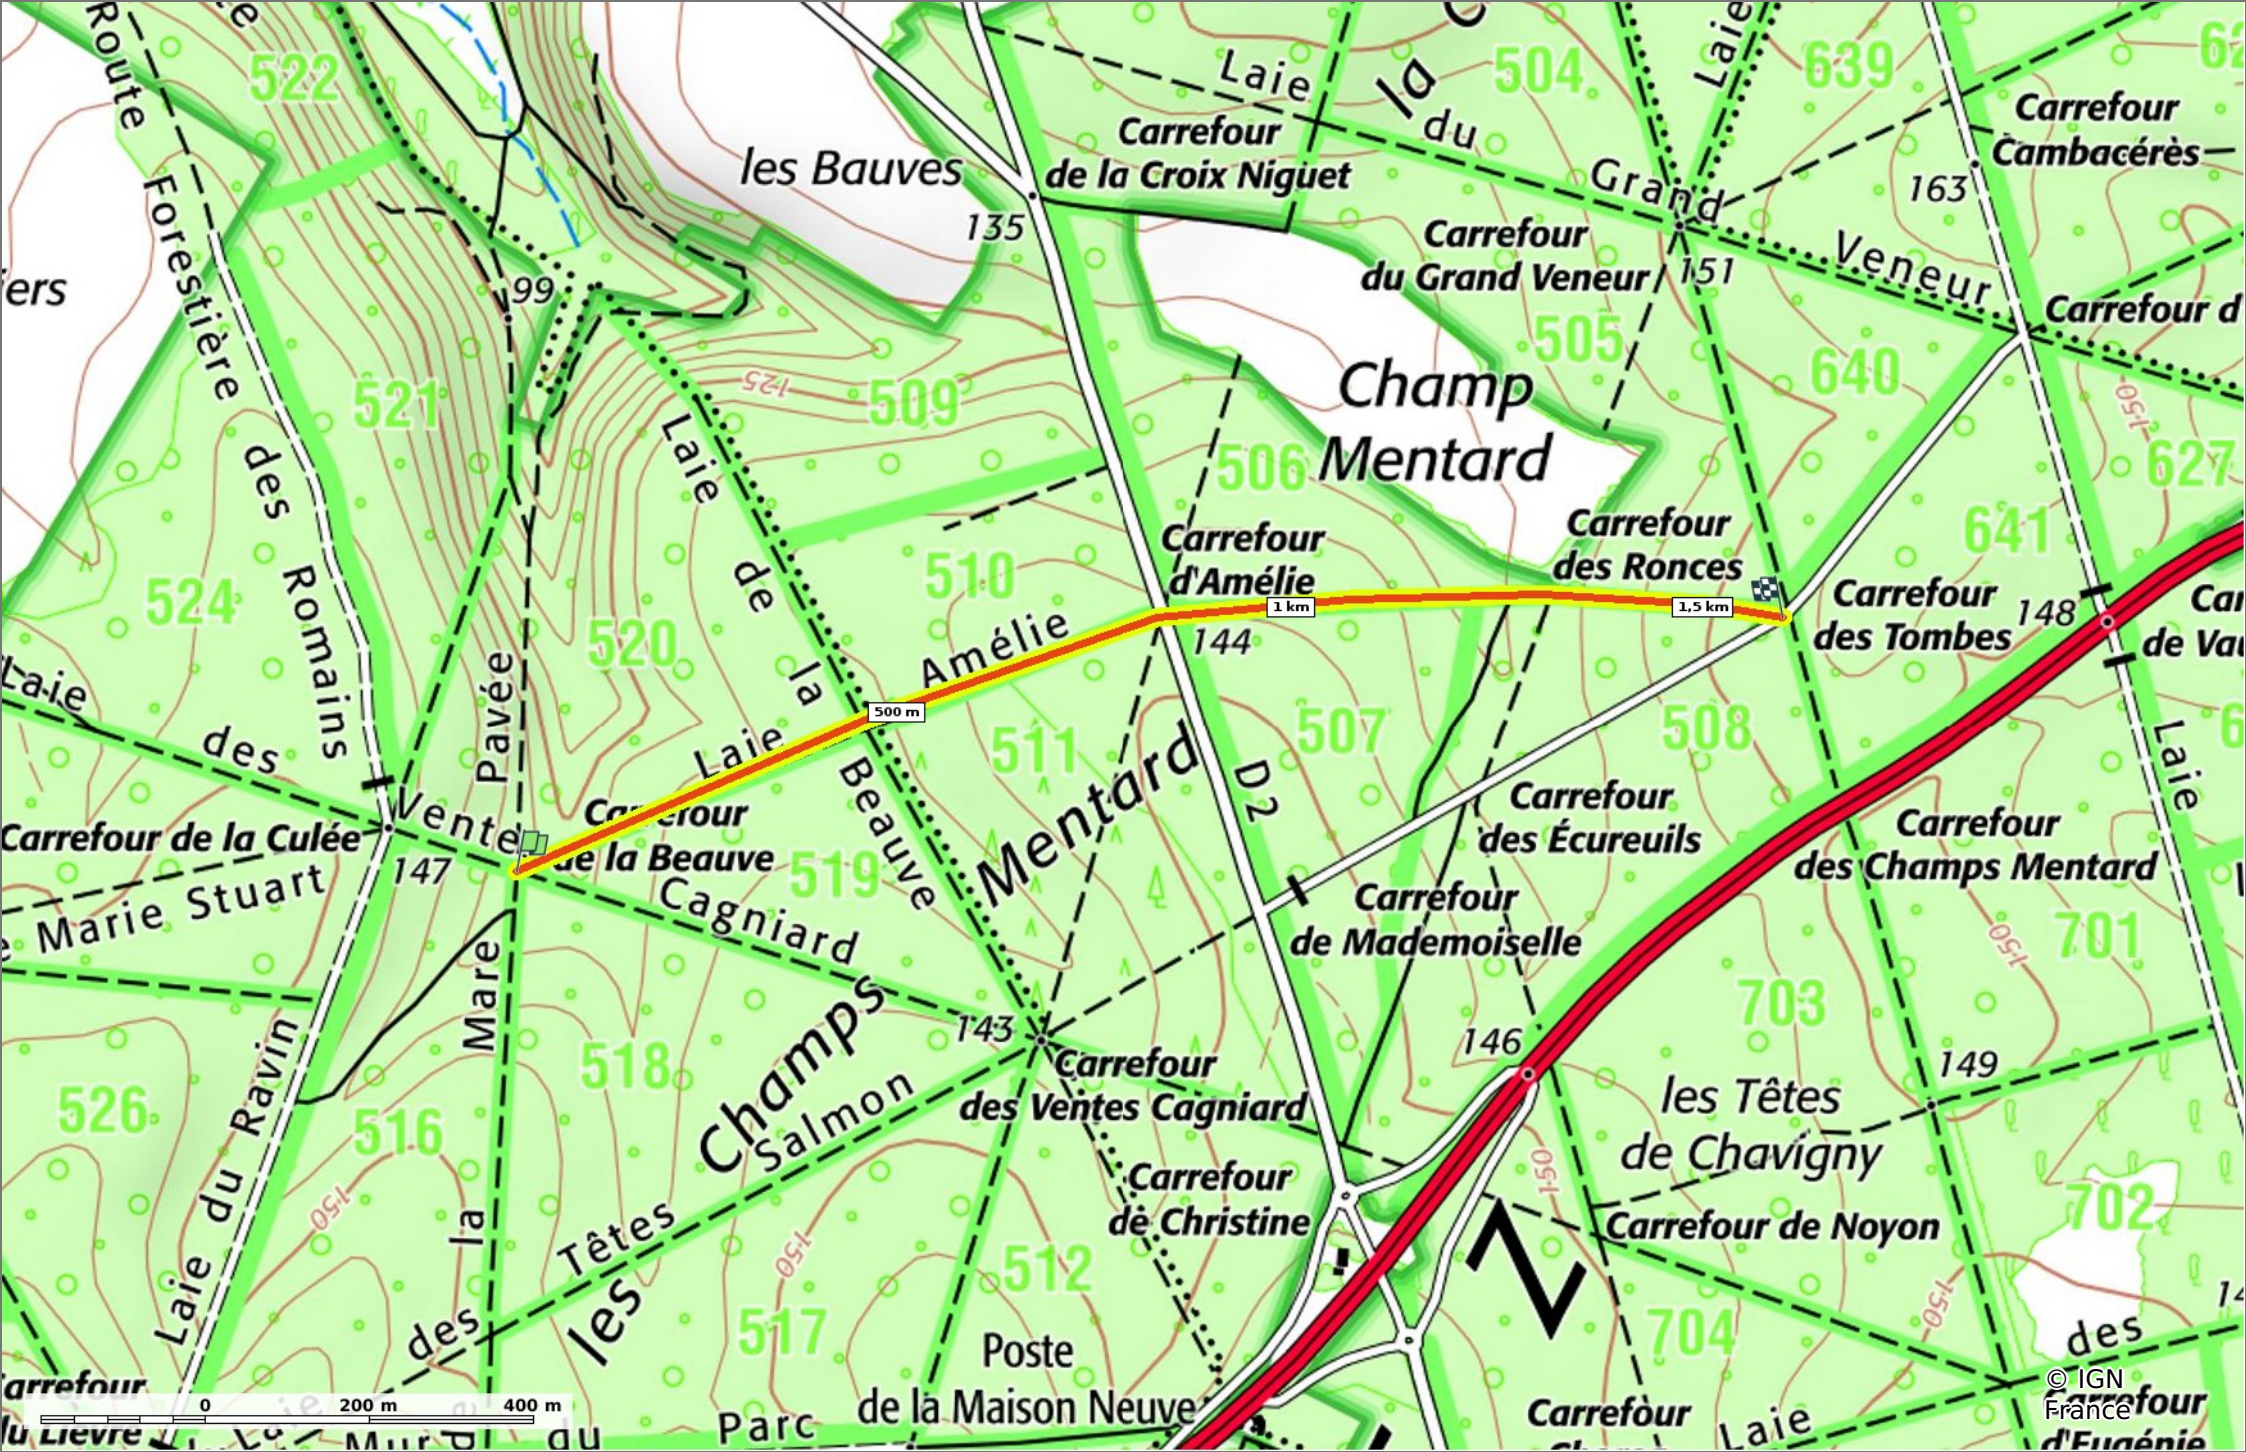

la Laie d'Amélie

📍 1,6 km 🏔️ 143 m 📏 162 m 📐 30 m 📏 17 m

🚶 Marche Difficulté: Facile en 26min

20/03/2021 - Par JeanLucA4

Sity Trail

GET IT ON Google Play Download on the App Store

© OpenStreetMap

la Laie d'Amélie

◊ 1,6 km
↗ 143 m
↘ 162 m
↖ 30 m
↘ 17 m

👤 Marche Difficulté: Facile en 26min

20/03/2021 - Par JeanLuca4

GET IT ON Google Play

la Laie d'Amélie

◊ 1,6 km ⚡ 143 m ⚡ 162 m ⚡ 30 m ⚡ 17 m

🚶 Marche Difficulté: Facile en 26min