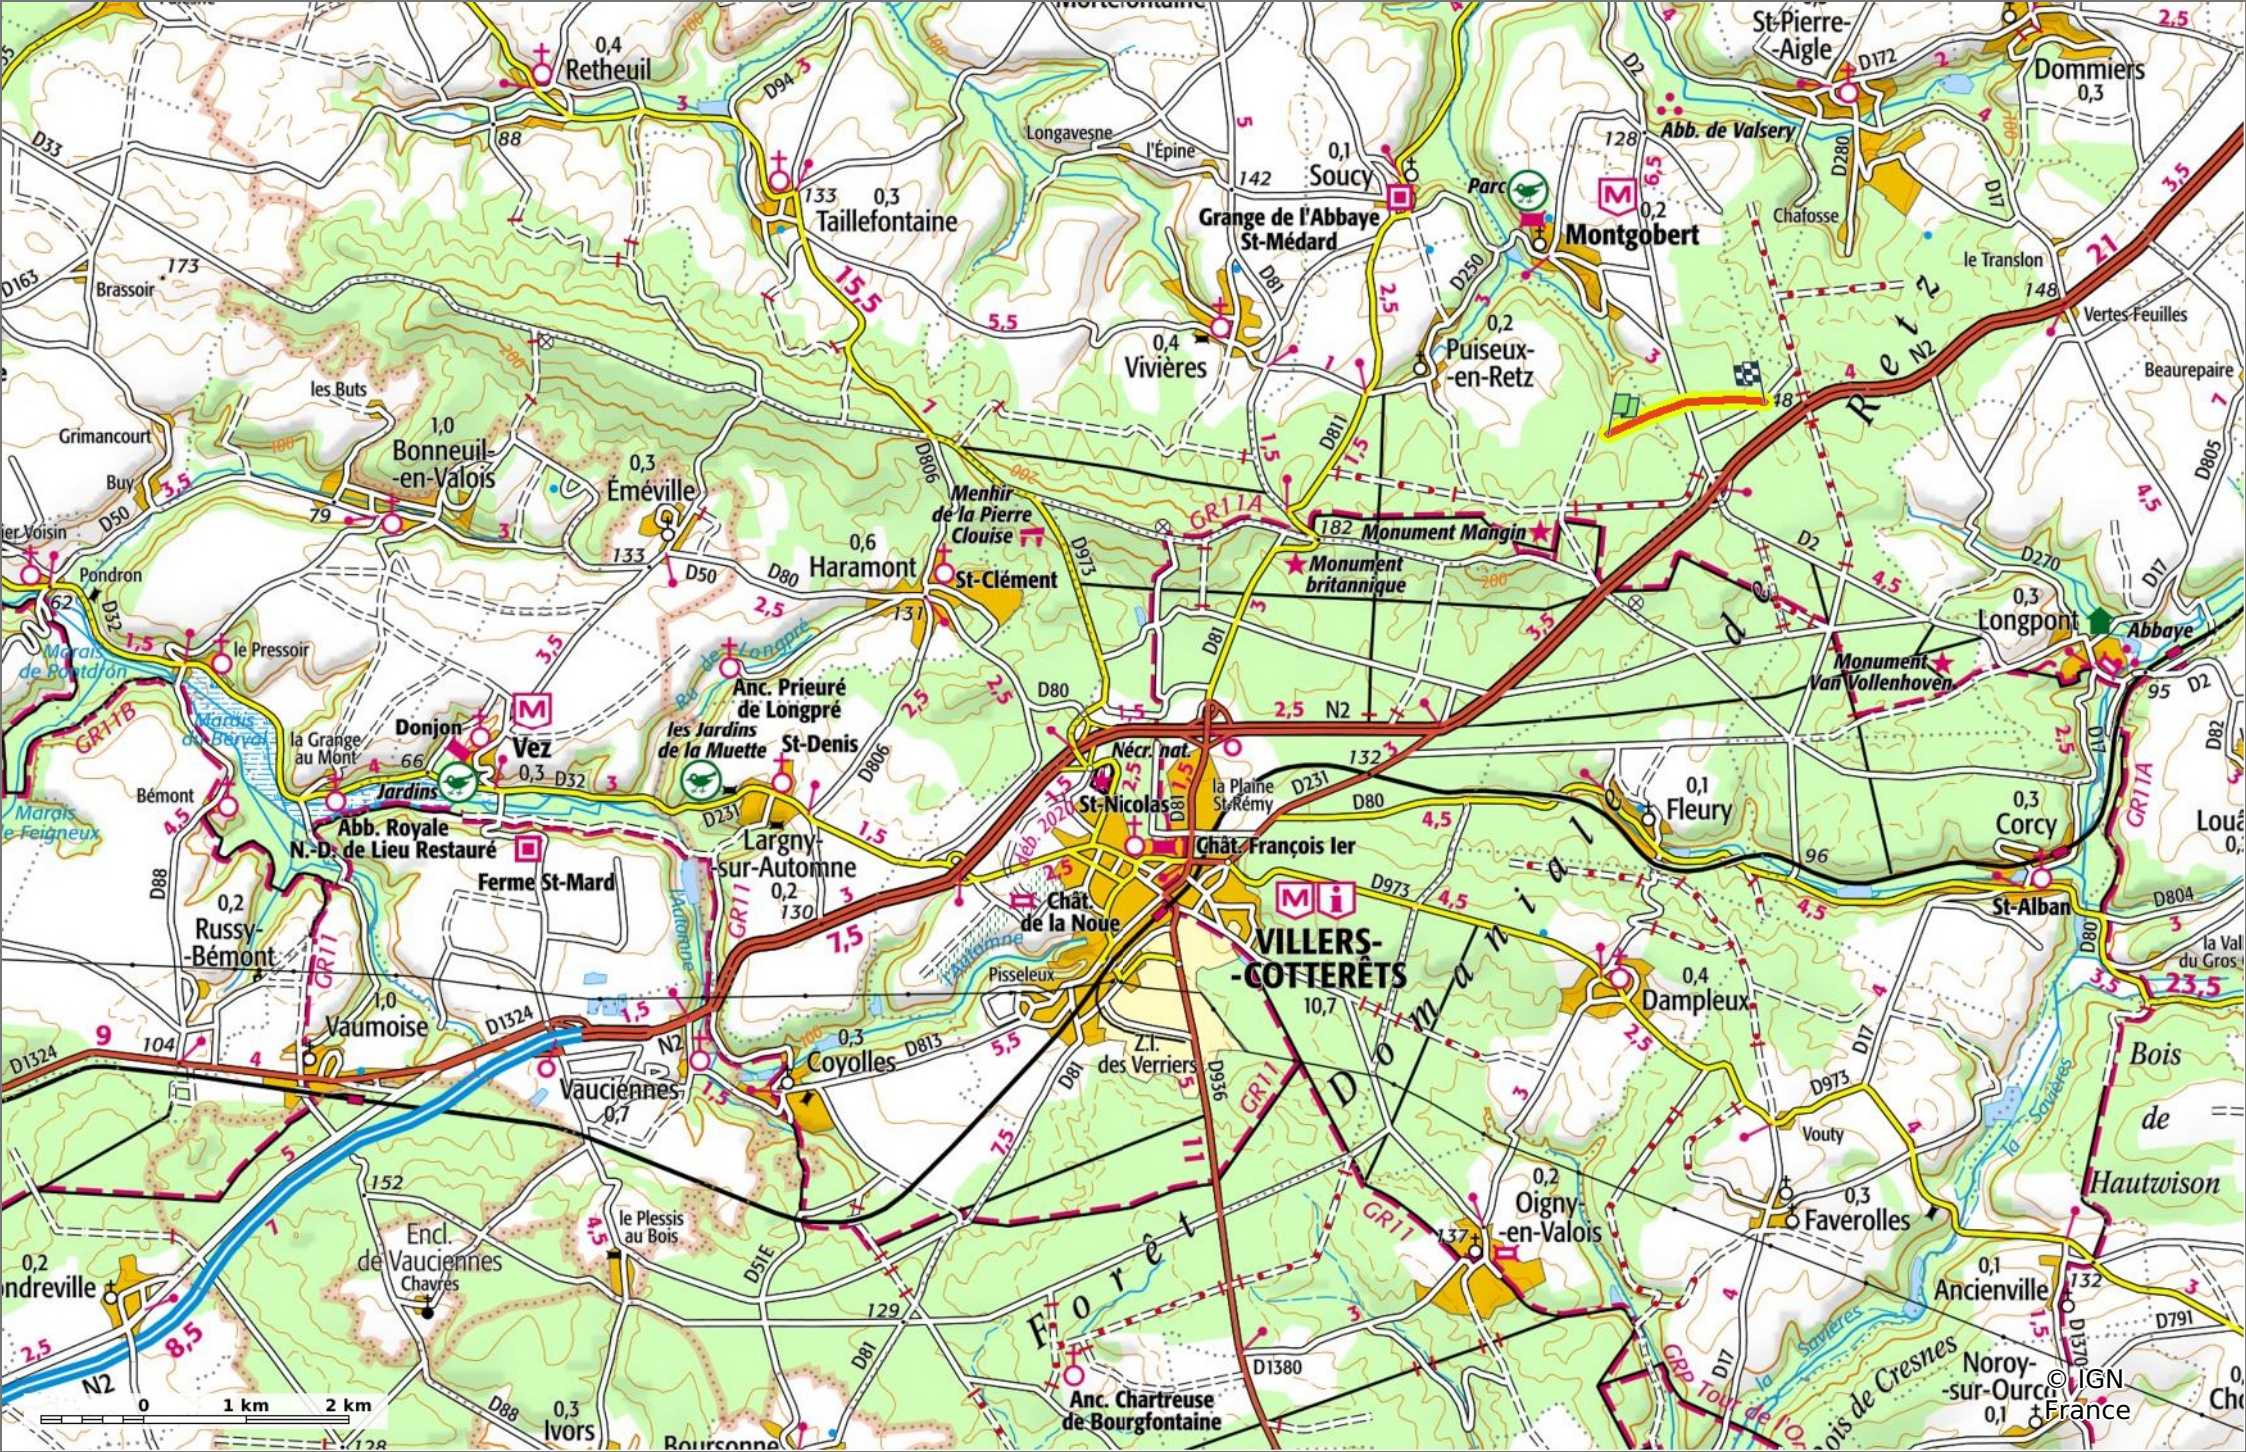

la Laie d'Amélie

📍 1,6 km 🏔️ 143 m 📏 162 m 📐 30 m 📏 17 m

🚶 Marche Difficulté: Facile en 26min

20/03/2021 - Par JeanLucA4

Sity Trail

GET IT ON Google Play Download on the App Store

© OpenStreetMap

la Laie d'Amélie

◊ 1,6 km
↗ 143 m
↘ 162 m
↖ 30 m
↘ 17 m

👤 Marche Difficulté: Facile en 26min

20/03/2021 - Par JeanLuca4

GET IT ON Google Play

la Laie d'Amélie

◊ 1,6 km ⚡ 143 m ⚡ 162 m ⚡ 30 m ⚡ 17 m

🚶 Marche Difficulté: Facile en 26min