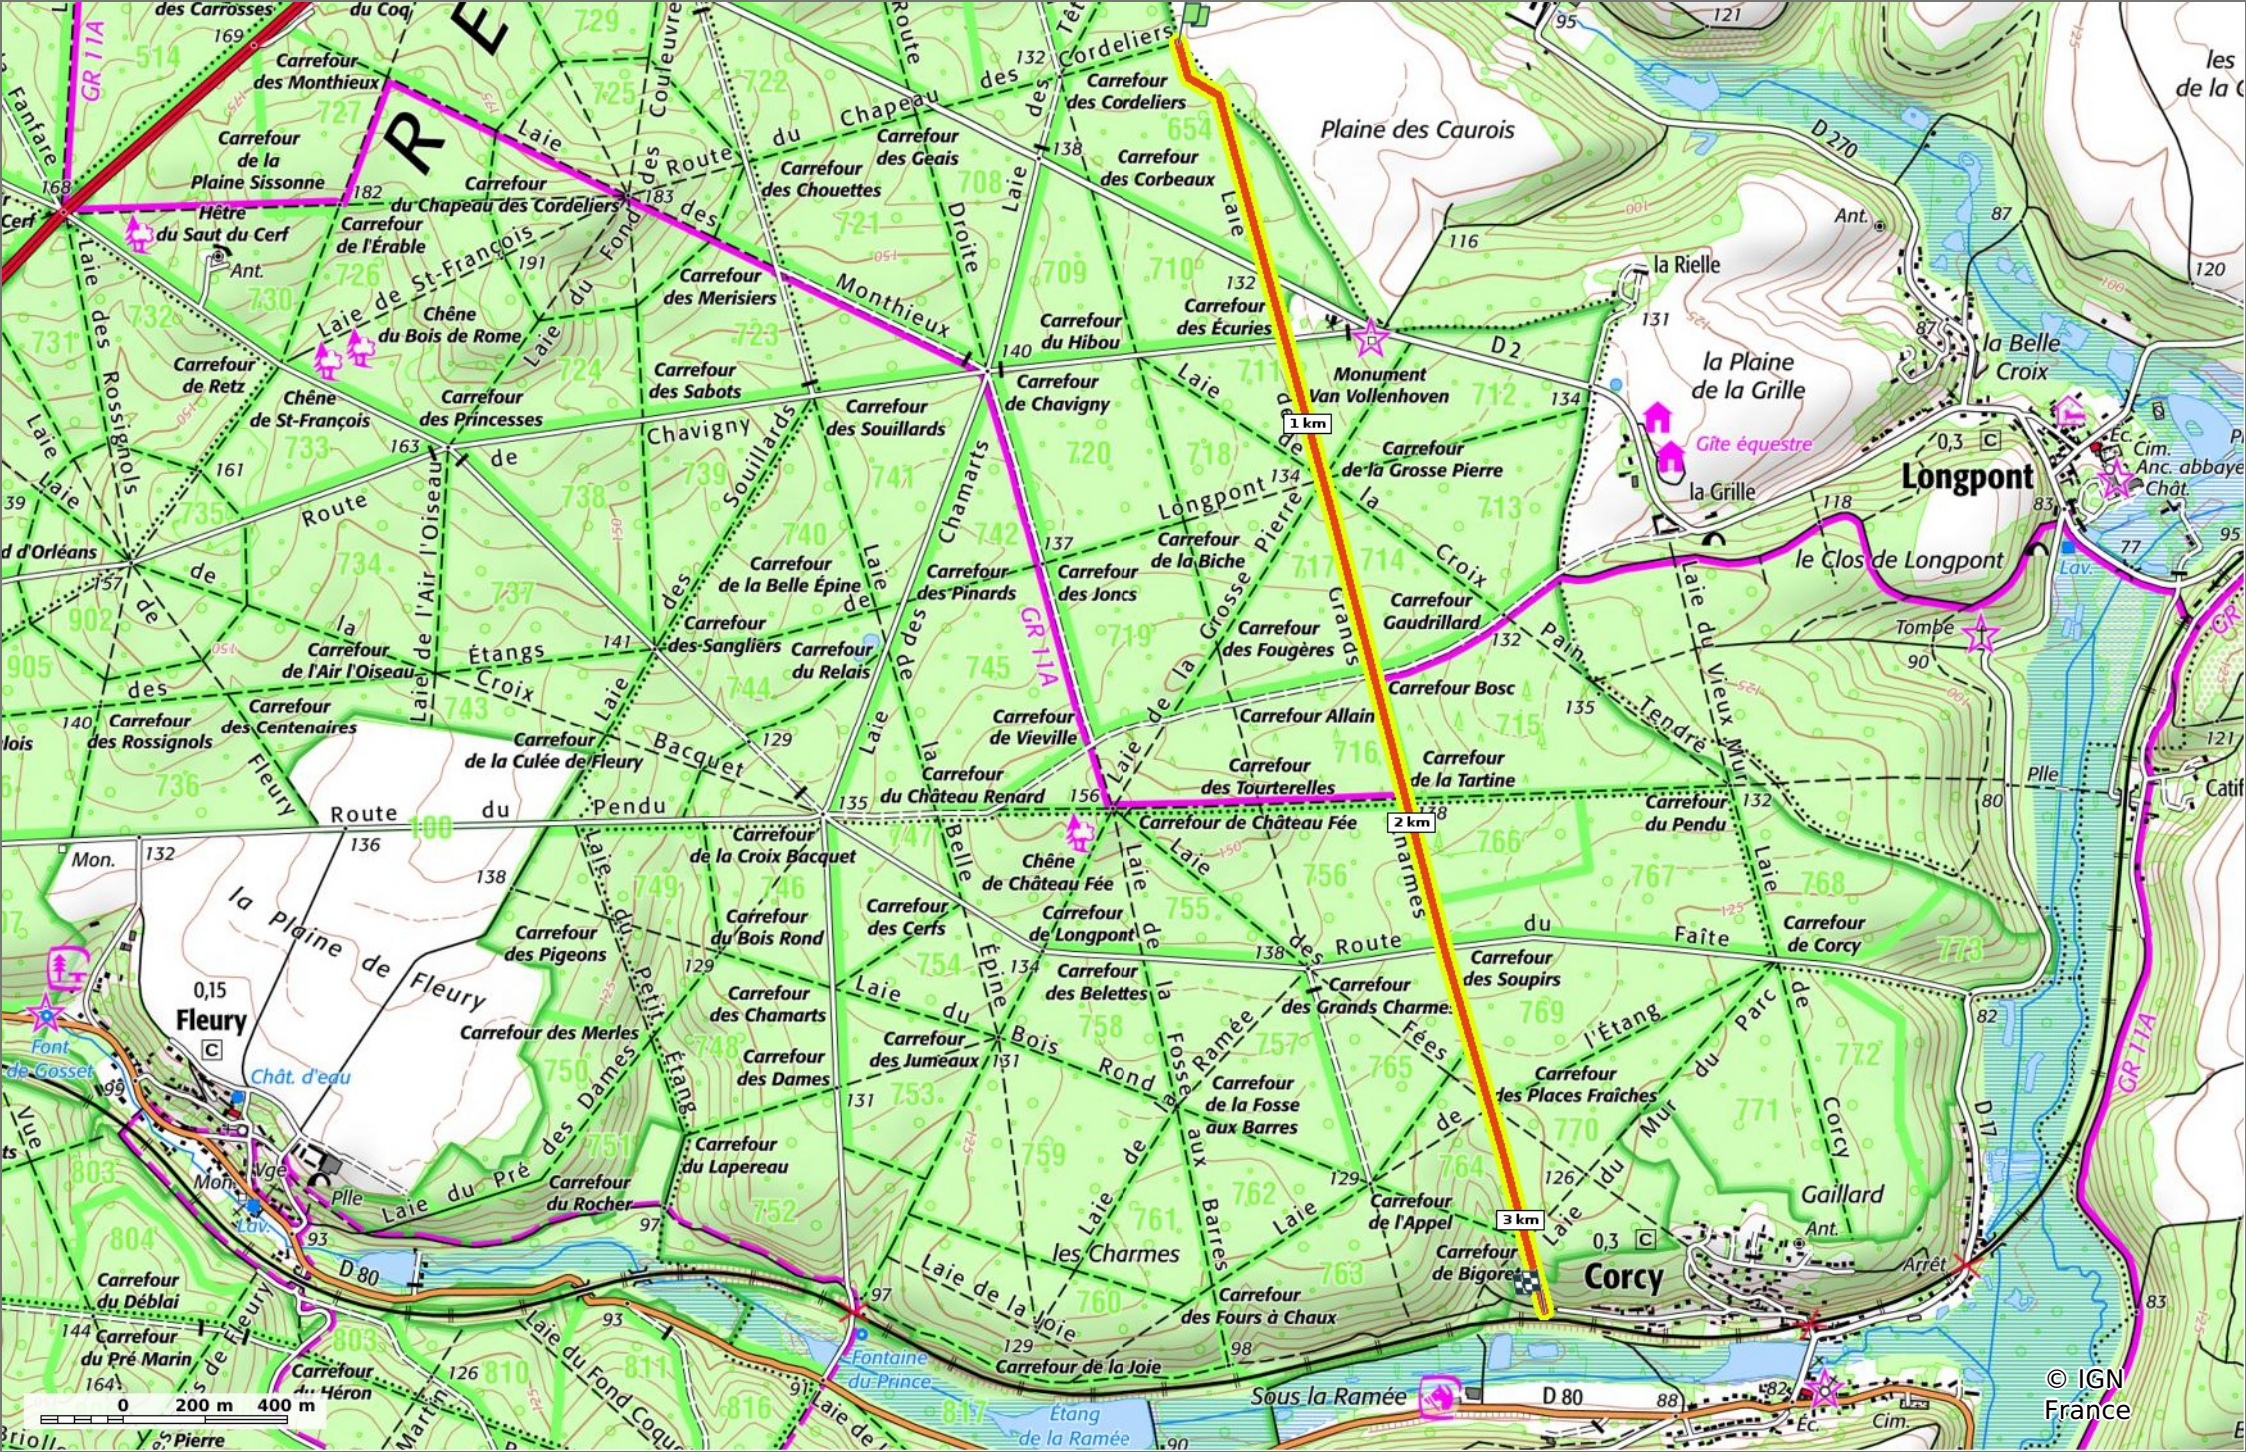

© OpenStreetMap

laie des Grands Charmes

3,2 km 93 m 159 m 24 m 68 m

Marche Difficulté: Autre en 50min

31/03/2021 - Par
JeanLucA4

Sity Trail
GET IT ON Google Play Download on the App Store

laie des Grands Charmes

📏 3,2 km
🏔️ 93 m
📏 159 m
📏 24 m
📏 68 m

🚶 Marche
Difficulté: Autre en 50min

31/03/2021 - Par
JeanLuca4

laie des Grands Charmes

📏 3,2 km
🏔️ 93 m
🏔️ 159 m
📏 24 m
📏 68 m

🚶 Marche
Difficulté: Autre en 50min

31/03/2021 - Par JeanLuca4