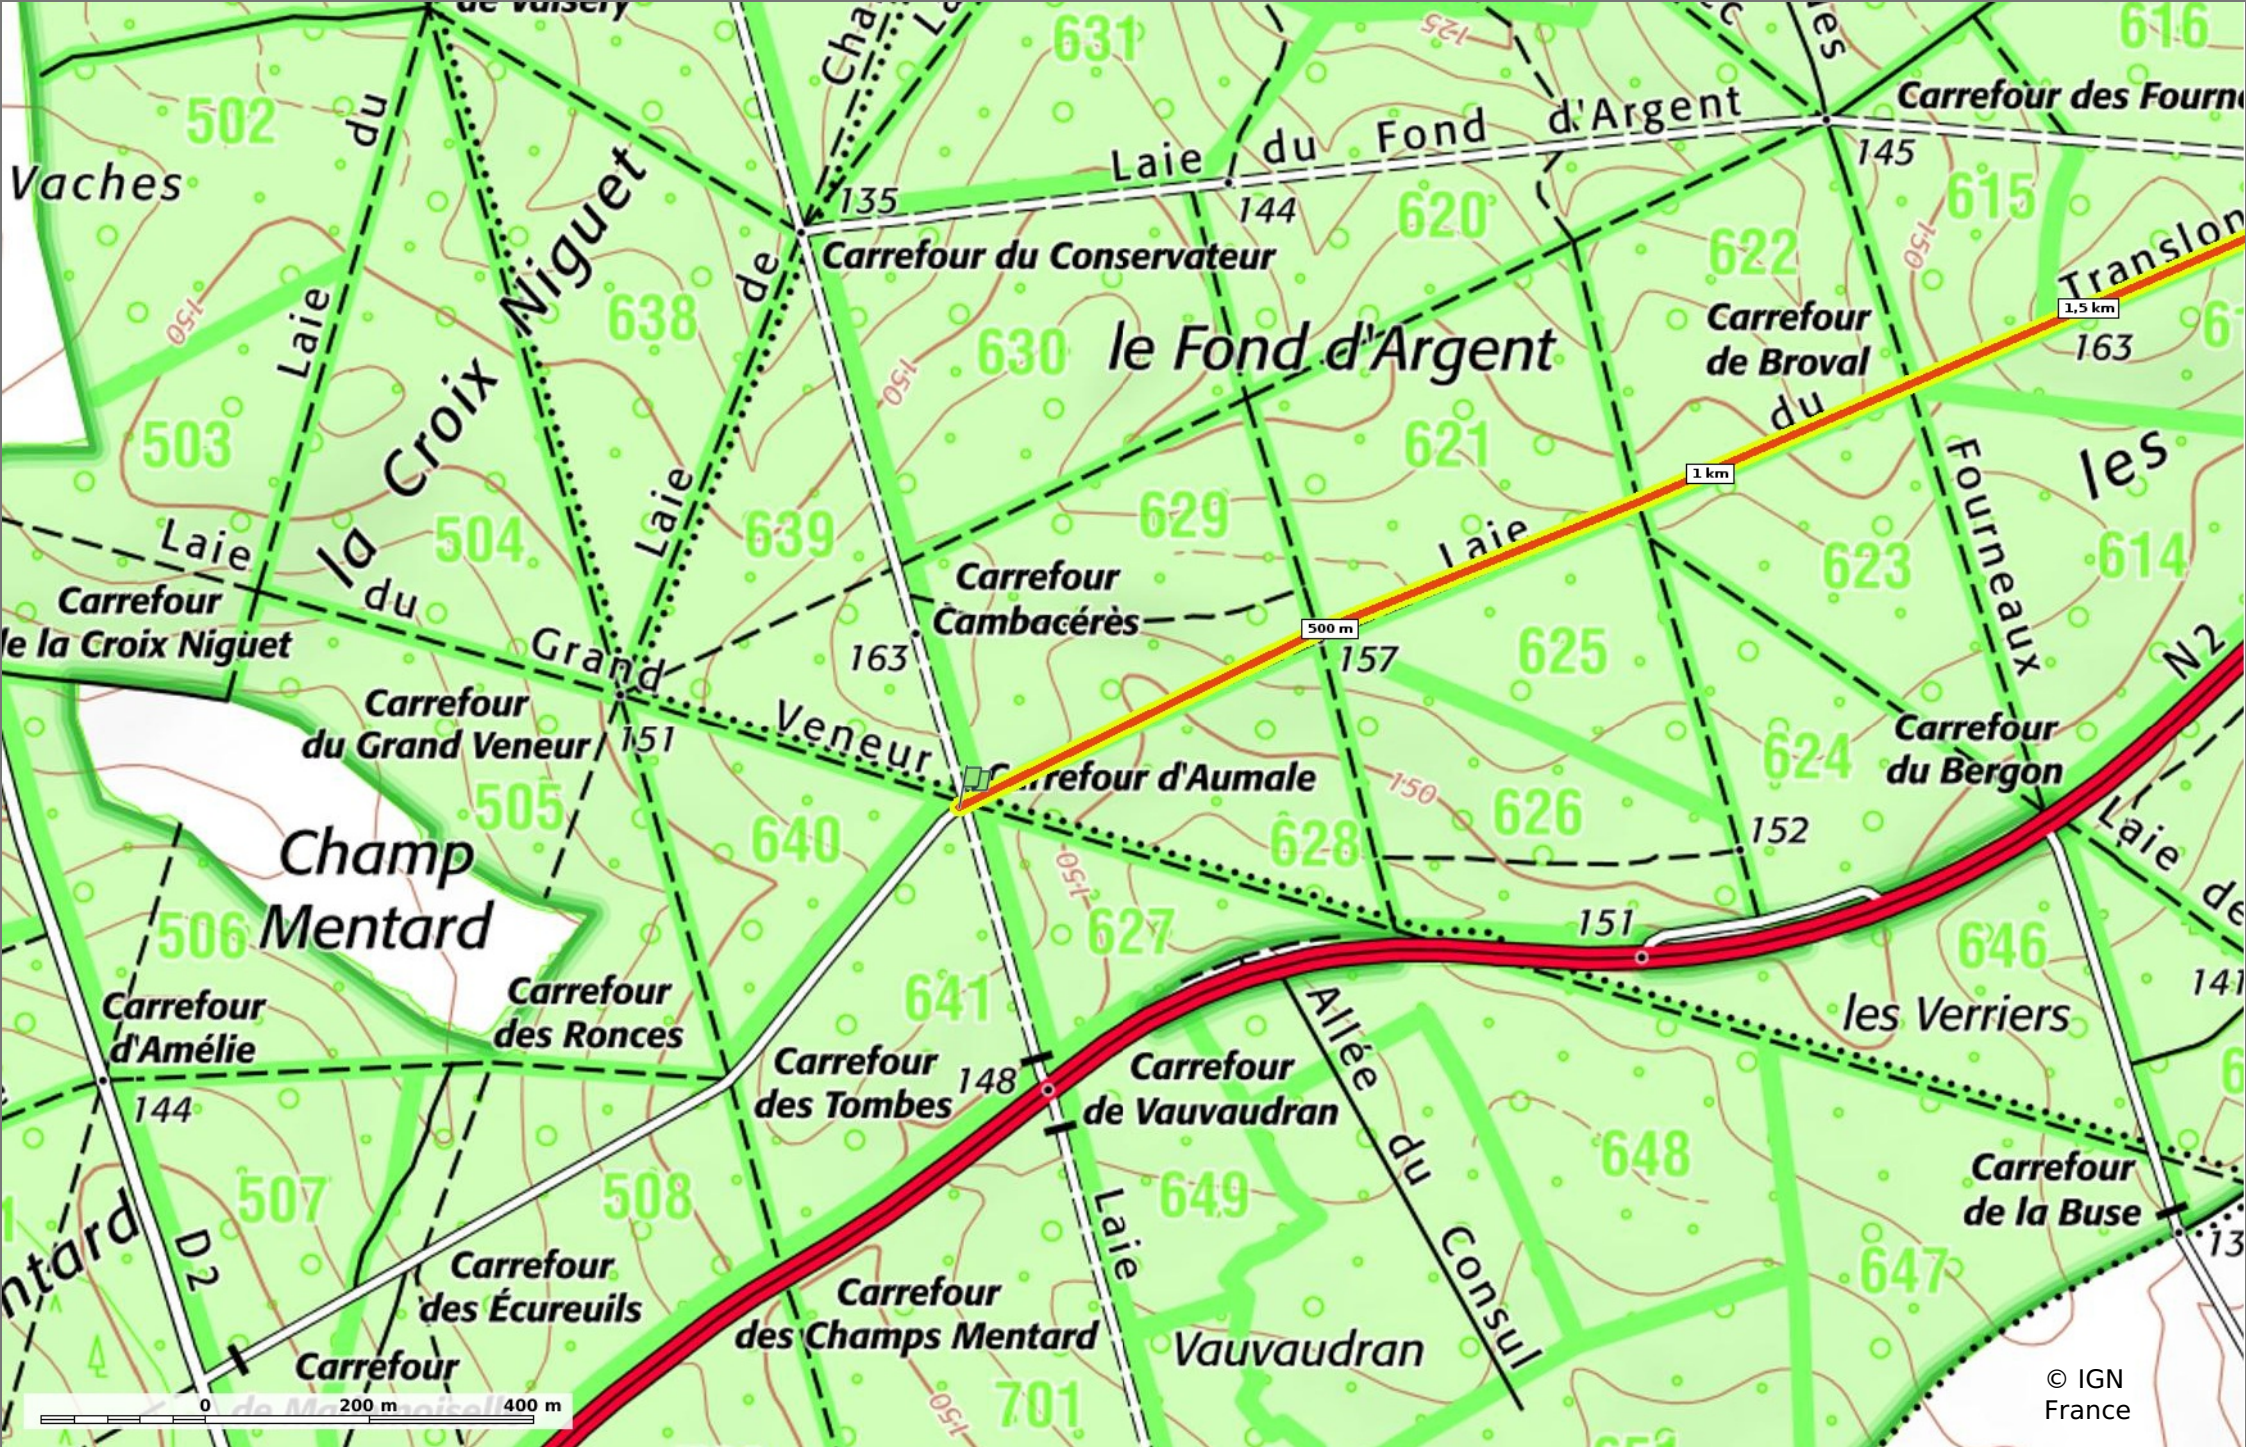

la Laie du Translon

◊ 2,5 km ⚡ 144 m ⚡ 172 m ⚡ 25 m ⚡ 38 m

🚶 Marche Difficulté: Facile en 39min

20/03/2021 - Par
JeanLucA4

Sity Trail

GET IT ON Google Play Download on the App Store

la Laie du Translon

◊ 2,5 km
↗ 144 m
↘ 172 m
↖ 25 m
↙ 38 m

🚶 Marche
Difficulté: Facile en 39min

20/03/2021 - Par JeanLuca4

la Laie du Translon

📏 2,5 km
📏 144 m
📏 172 m
📏 25 m
📏 38 m

🚶 Marche
Difficulté: Facile en 39min

20/03/2021 - Par JeanLucA4

GET IT ON Google Play

© IGN France

la Laie du Translon

📏 2,5 km
📏 144 m
📏 172 m
📏 25 m
📏 38 m

🚶 Marche
Difficulté: Facile en 39min

20/03/2021 - Par JeanLucA4

GET IT ON Google Play