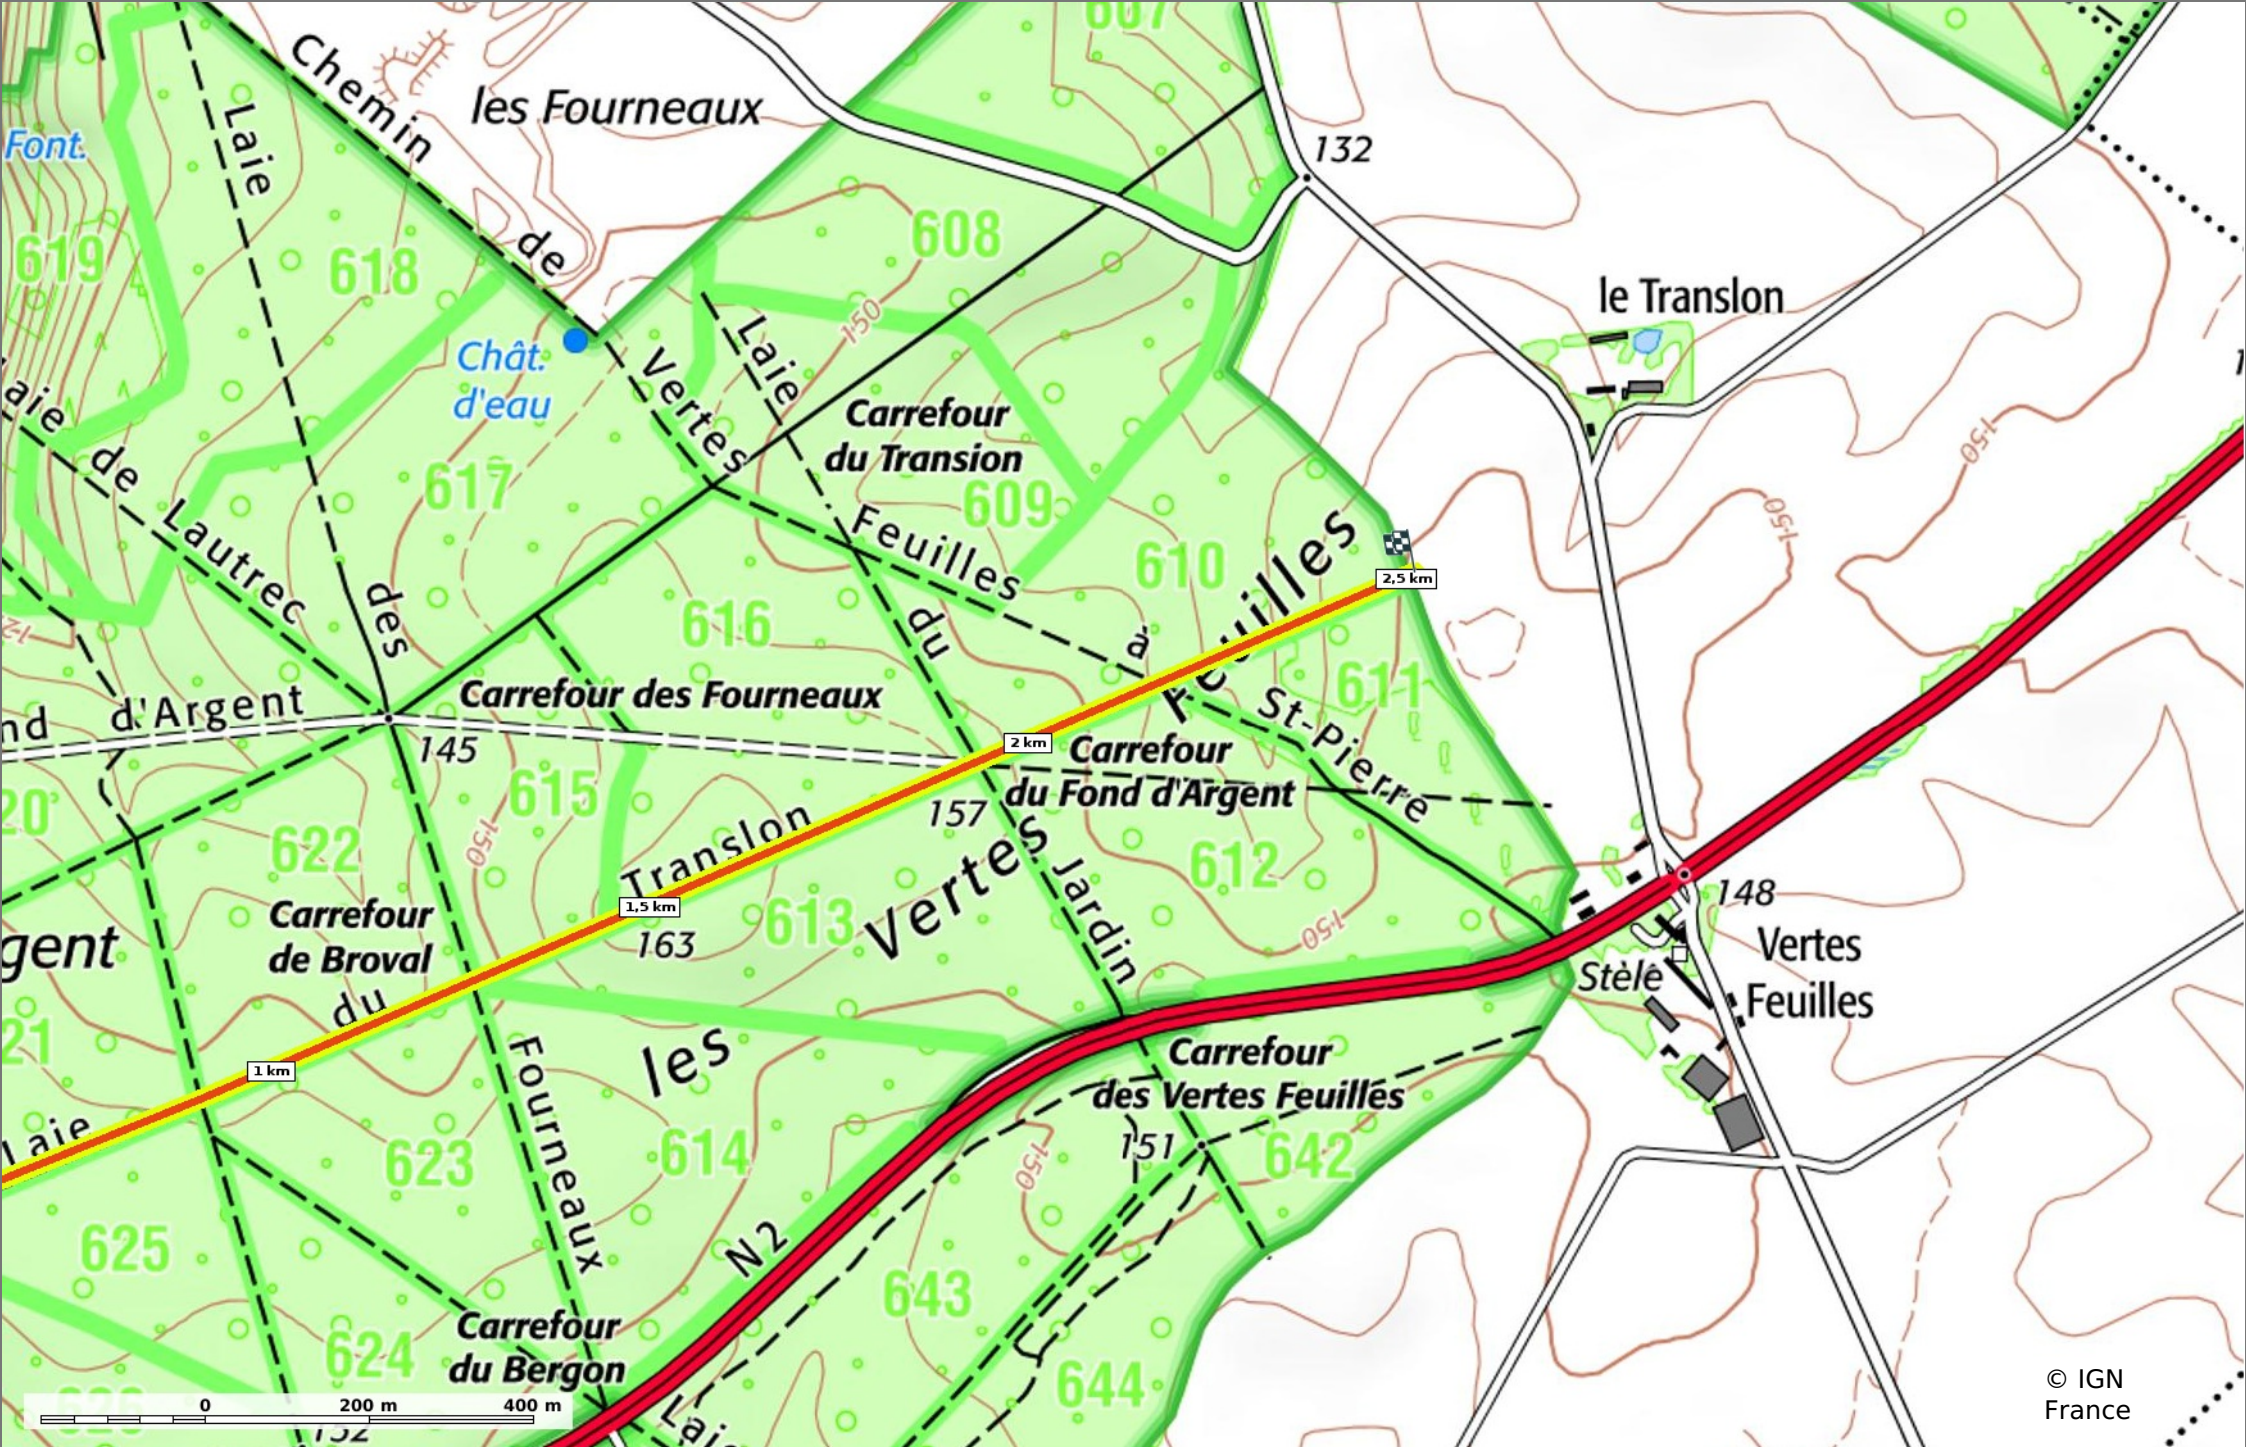

la Laie du Translon

◊ 2,5 km ⚡ 144 m ⚡ 172 m ⚡ 25 m ⚡ 38 m

🚶 Marche Difficulté: Facile en 39min

20/03/2021 - Par
JeanLucA4

Sity Trail

GET IT ON Google Play Download on the App Store

la Laie du Translon

◊ 2,5 km
↗ 144 m
↘ 172 m
↖ 25 m
↙ 38 m

🚶 Marche
Difficulté: Facile en 39min

20/03/2021 - Par JeanLuca4

la Laie du Translon

📏 2,5 km
📏 144 m
📏 172 m
📏 25 m
📏 38 m

🚶 Marche
Difficulté: Facile en 39min

20/03/2021 - Par JeanLucA4

GET IT ON Google Play

© IGN France

la Laie du Translon

📏 2,5 km
📏 144 m
📏 172 m
📏 25 m
📏 38 m

🚶 Marche
Difficulté: Facile en 39min

20/03/2021 - Par JeanLucA4

GET IT ON Google Play