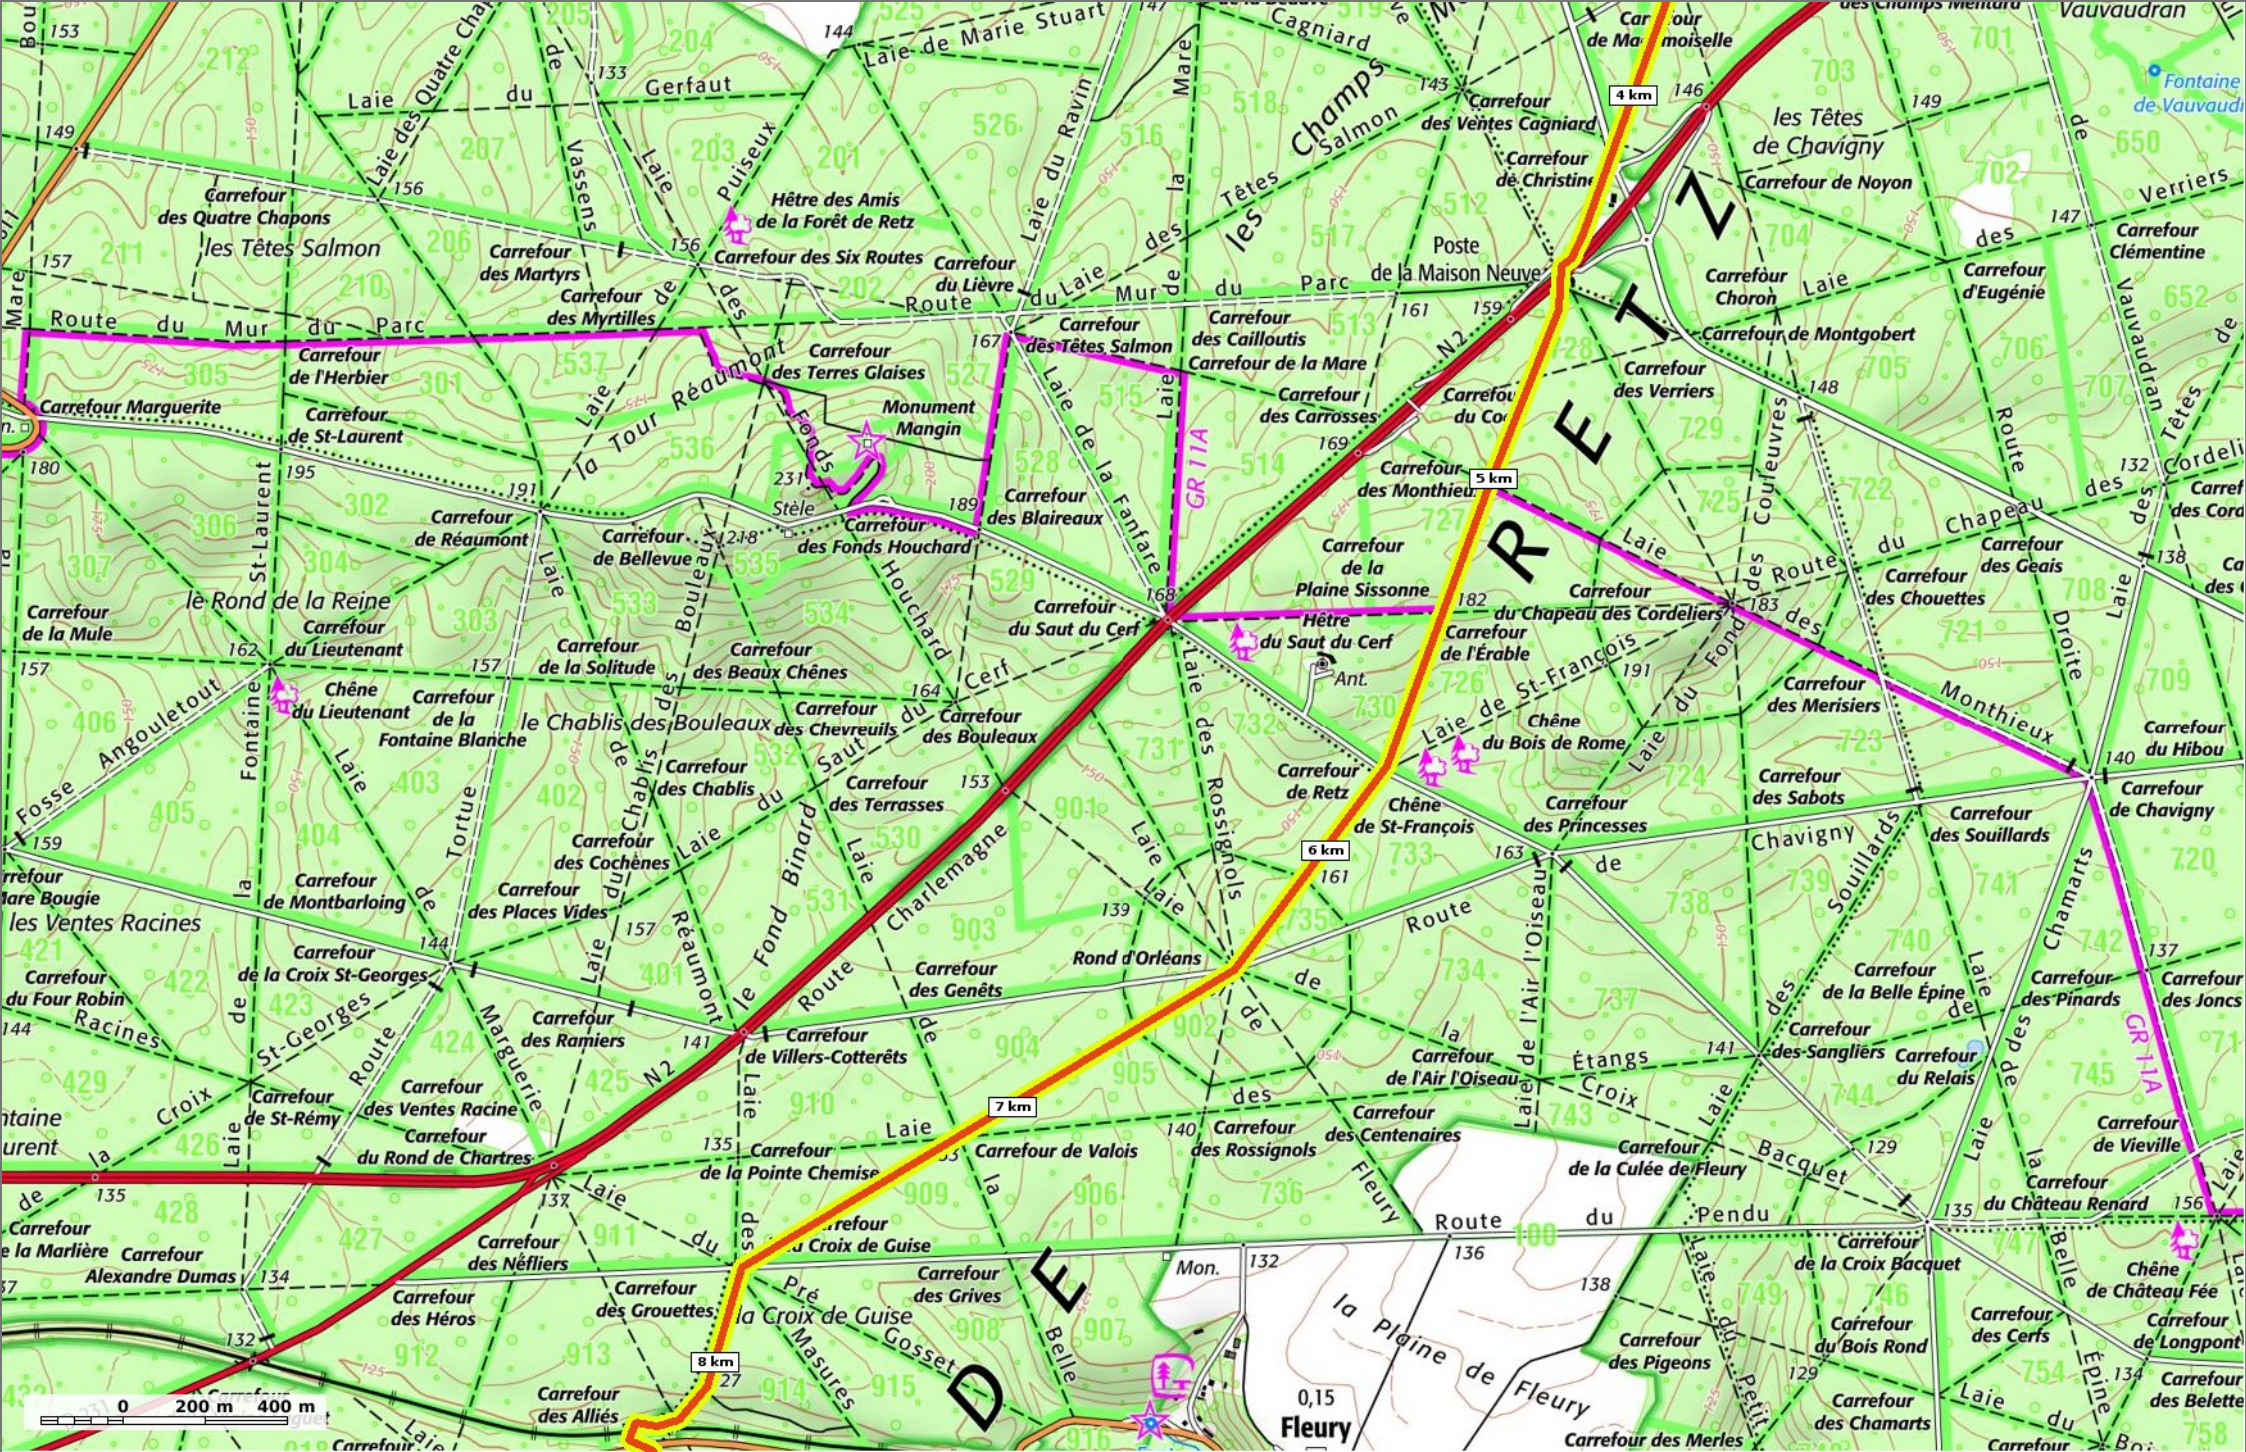

© SityTrail - 21/05/19

la Route Chrétienette

Marche Difficulté Autre en 5h30

17,9 km
 119 m
 208 m
 312 m
 313 m

Par JeanLucA4

© SityTrail - 21/05/19

17,9 km
119 m
208 m
312 m
313 m

la Route Chrétienne

Marche Difficulté Autre en 5h30

Par JeanLucA4

© SityTrail - 21/05/19

la Route Chrétienne

Marche Difficulté Autre en 5h30

17,9 km 119 m 208 m 312 m 313 m

Par JeanLucA4

© SityTrail - 21/05/19

la Route Chrétienne

Marche Difficulté Autre en 5h30

Par JeanLucA4

la Route Chrétiennette

Marche Difficulté Autre en 5h30

17,9 km
 119 m
 208 m
 312 m
 313 m

Par JeanLucA4