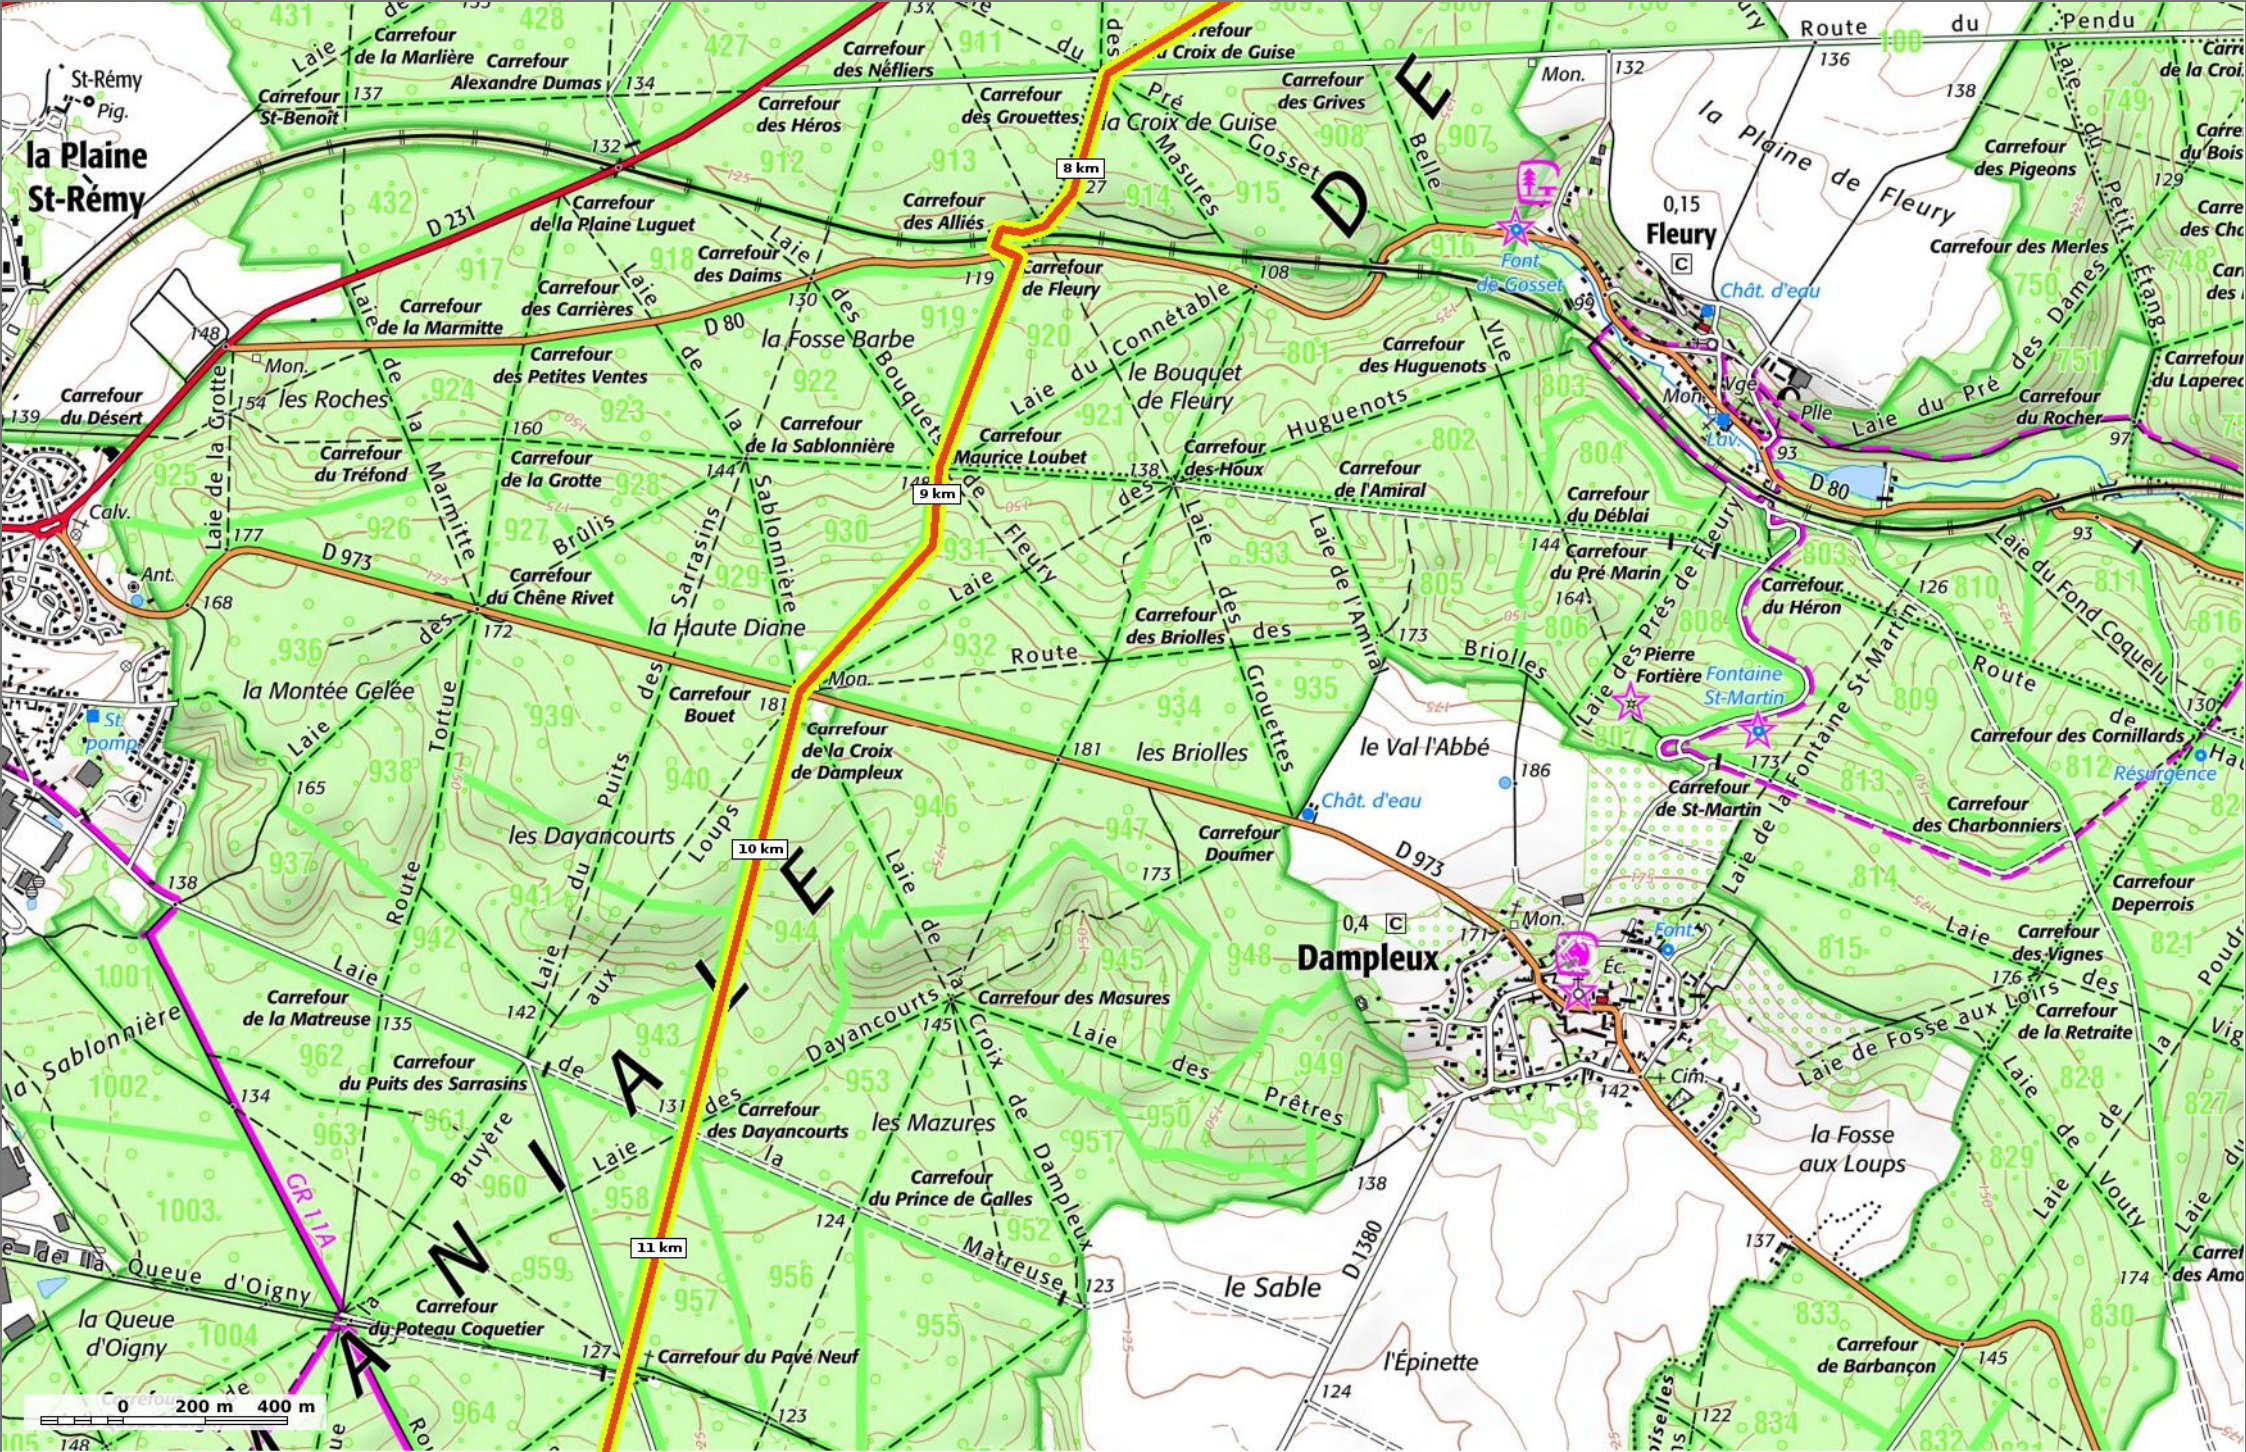

17,9 km 119 m 208 m 312 m 313 m

la Route Chrétienette

Marche Difficulté Autre en 5h30

Par JeanLucA4

↗ 17,9 km
↖ 119 m
↗ 208 m
↖ 312 m
↘ 313 m

la Route Chrétienette

Marche Difficulté Autre en 5h30

Par JeanLucA4

© SityTrail - 21/05/19

la Route Chrétienette

Marche Difficulté Autre en 5h30

17,9 km
 119 m
 208 m
 312 m
 313 m

Par JeanLucA4

© SityTrail - 21/05/19

17,9 km
119 m
208 m
312 m
313 m

la Route Chrétienne

Marche Difficulté Autre en 5h30

Par JeanLucA4

© SityTrail - 21/05/19

la Route Chrétienne

Marche Difficulté Autre en 5h30

17,9 km 119 m 208 m 312 m 313 m

Par JeanLucA4

© SityTrail - 21/05/19

la Route Chrétienne

Marche Difficulté Autre en 5h30

Par JeanLucA4

la Route Chrétiennette

Marche Difficulté Autre en 5h30

17,9 km
 119 m
 208 m
 312 m
 313 m

Par JeanLucA4