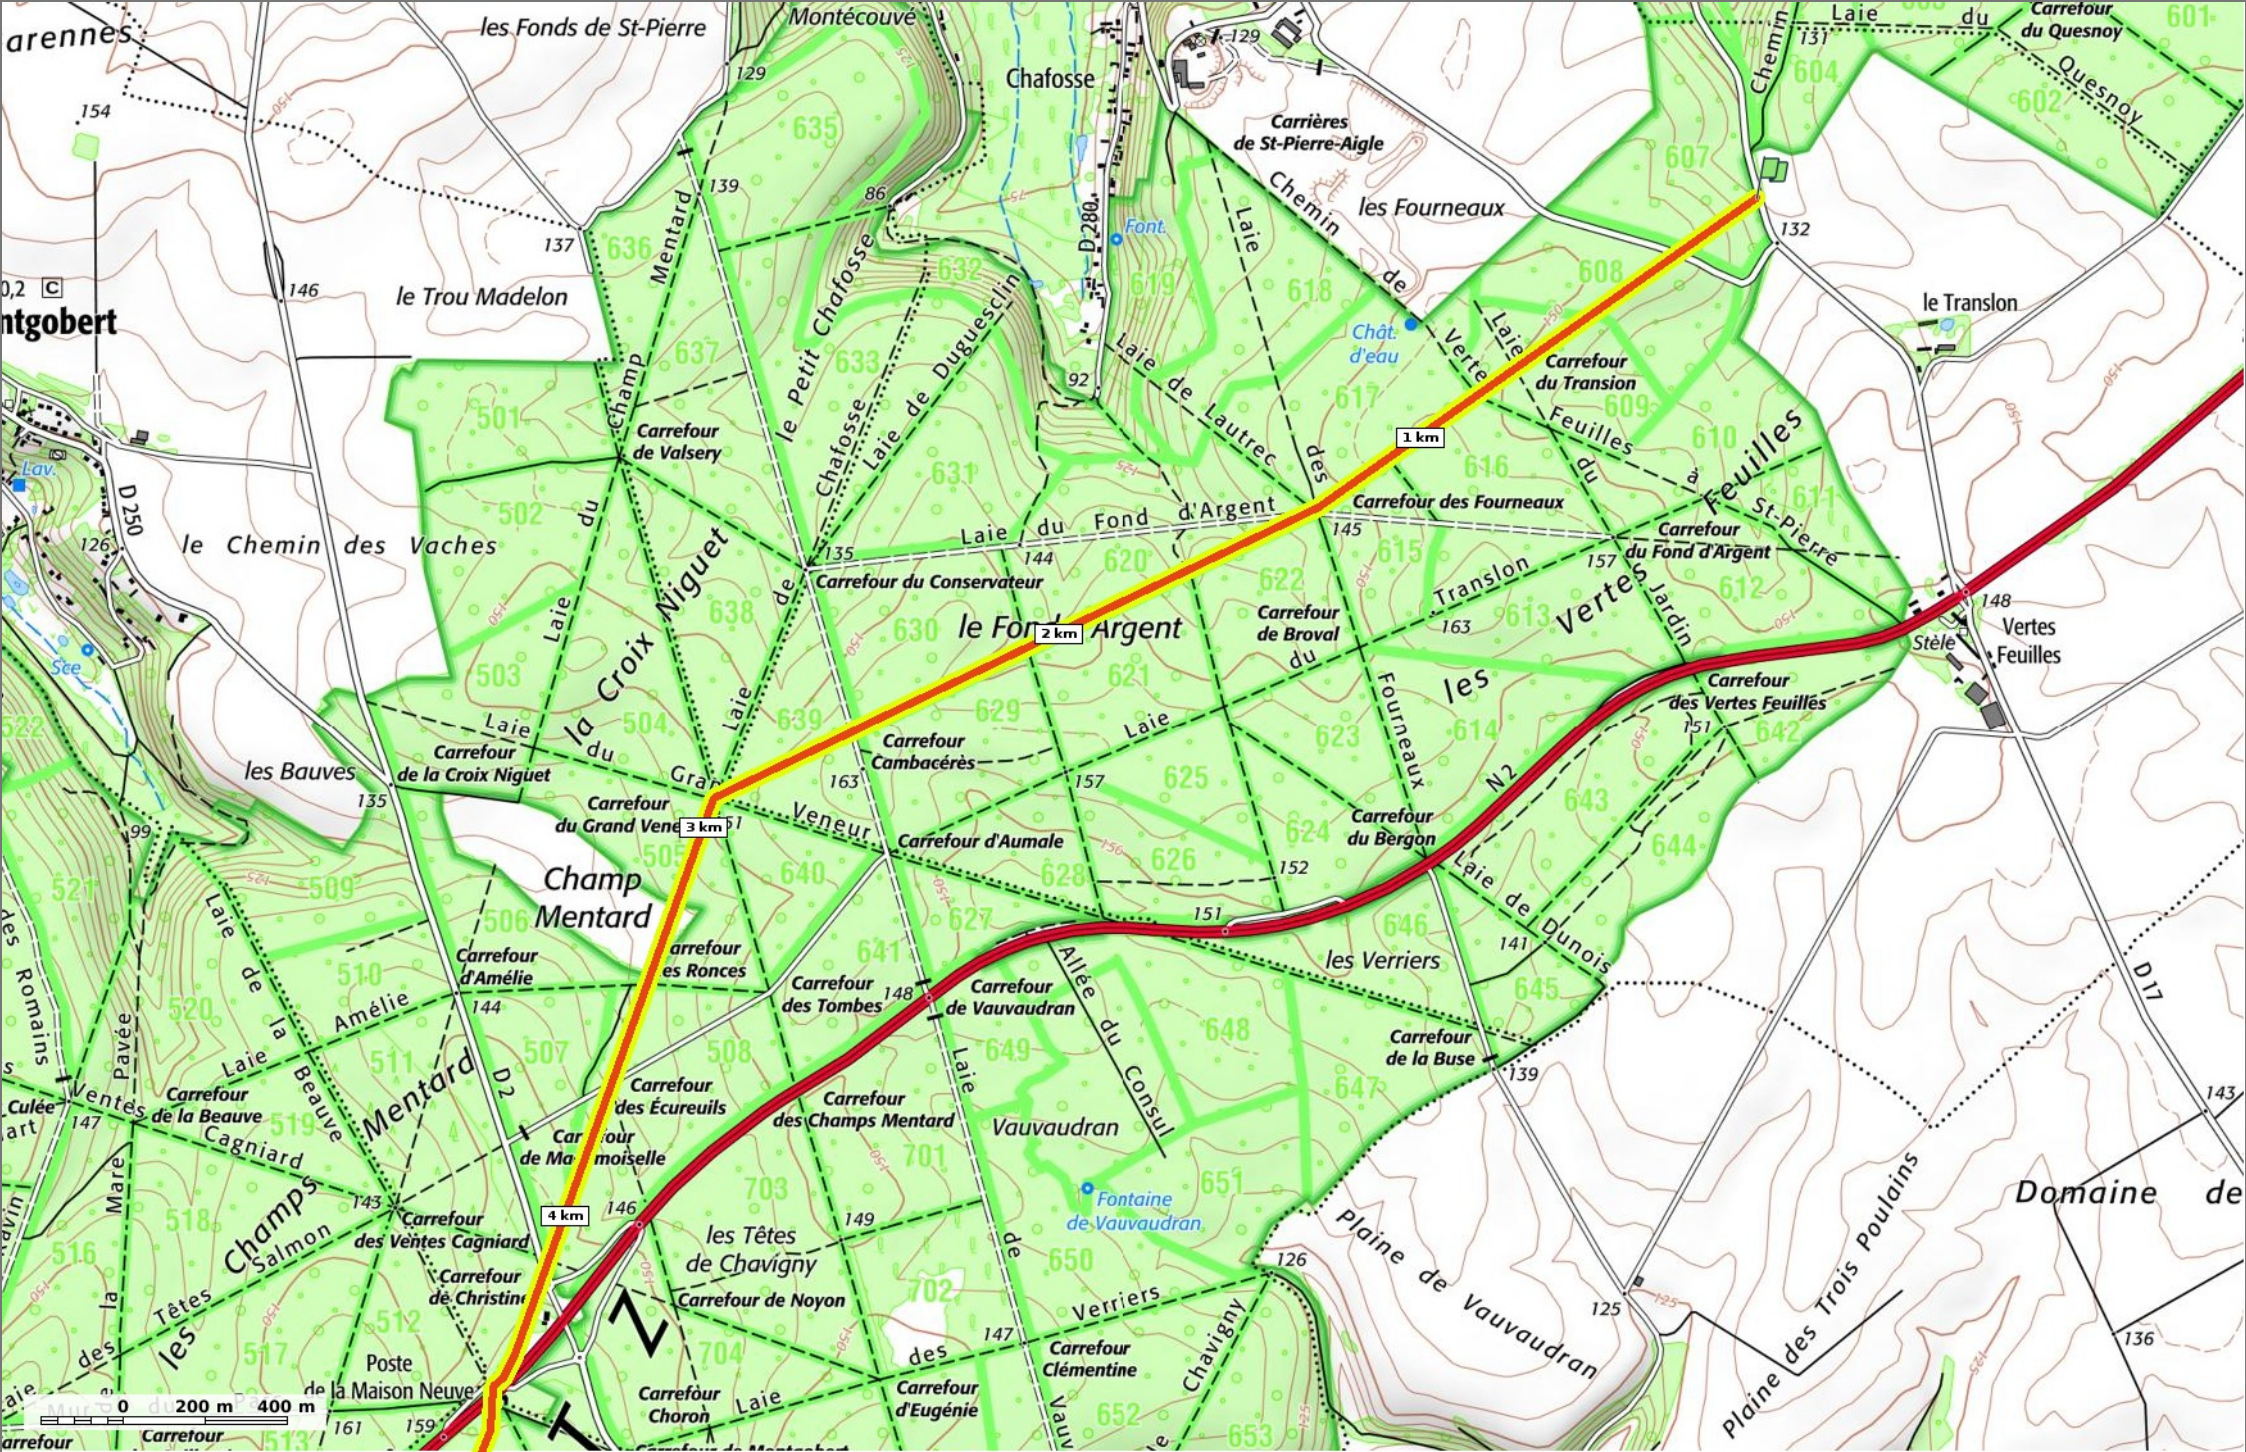

17,9 km 119 m 208 m 312 m 313 m

la Route Chrétienette

Marche Difficulté Autre en 5h30

Par JeanLucA4

↗ 17,9 km
↖ 119 m
↗ 208 m
↖ 312 m
↘ 313 m

la Route Chrétienette

Marche Difficulté Autre en 5h30

Par JeanLucA4

© SityTrail - 21/05/19

la Route Chrétienette

Marche Difficulté Autre en 5h30

17,9 km
 119 m
 208 m
 312 m
 313 m

Par JeanLucA4

© SityTrail - 21/05/19

17,9 km
119 m
208 m
312 m
313 m

la Route Chrétienne

Marche Difficulté Autre en 5h30

Par JeanLucA4

© SityTrail - 21/05/19

la Route Chrétienne

Marche Difficulté Autre en 5h30

17,9 km 119 m 208 m 312 m 313 m

Par JeanLucA4

© SityTrail - 21/05/19

la Route Chrétienne

Marche Difficulté Autre en 5h30

Par JeanLucA4

la Route Chrétiennette

Marche Difficulté Autre en 5h30

17,9 km
 119 m
 208 m
 312 m
 313 m

Par JeanLucA4