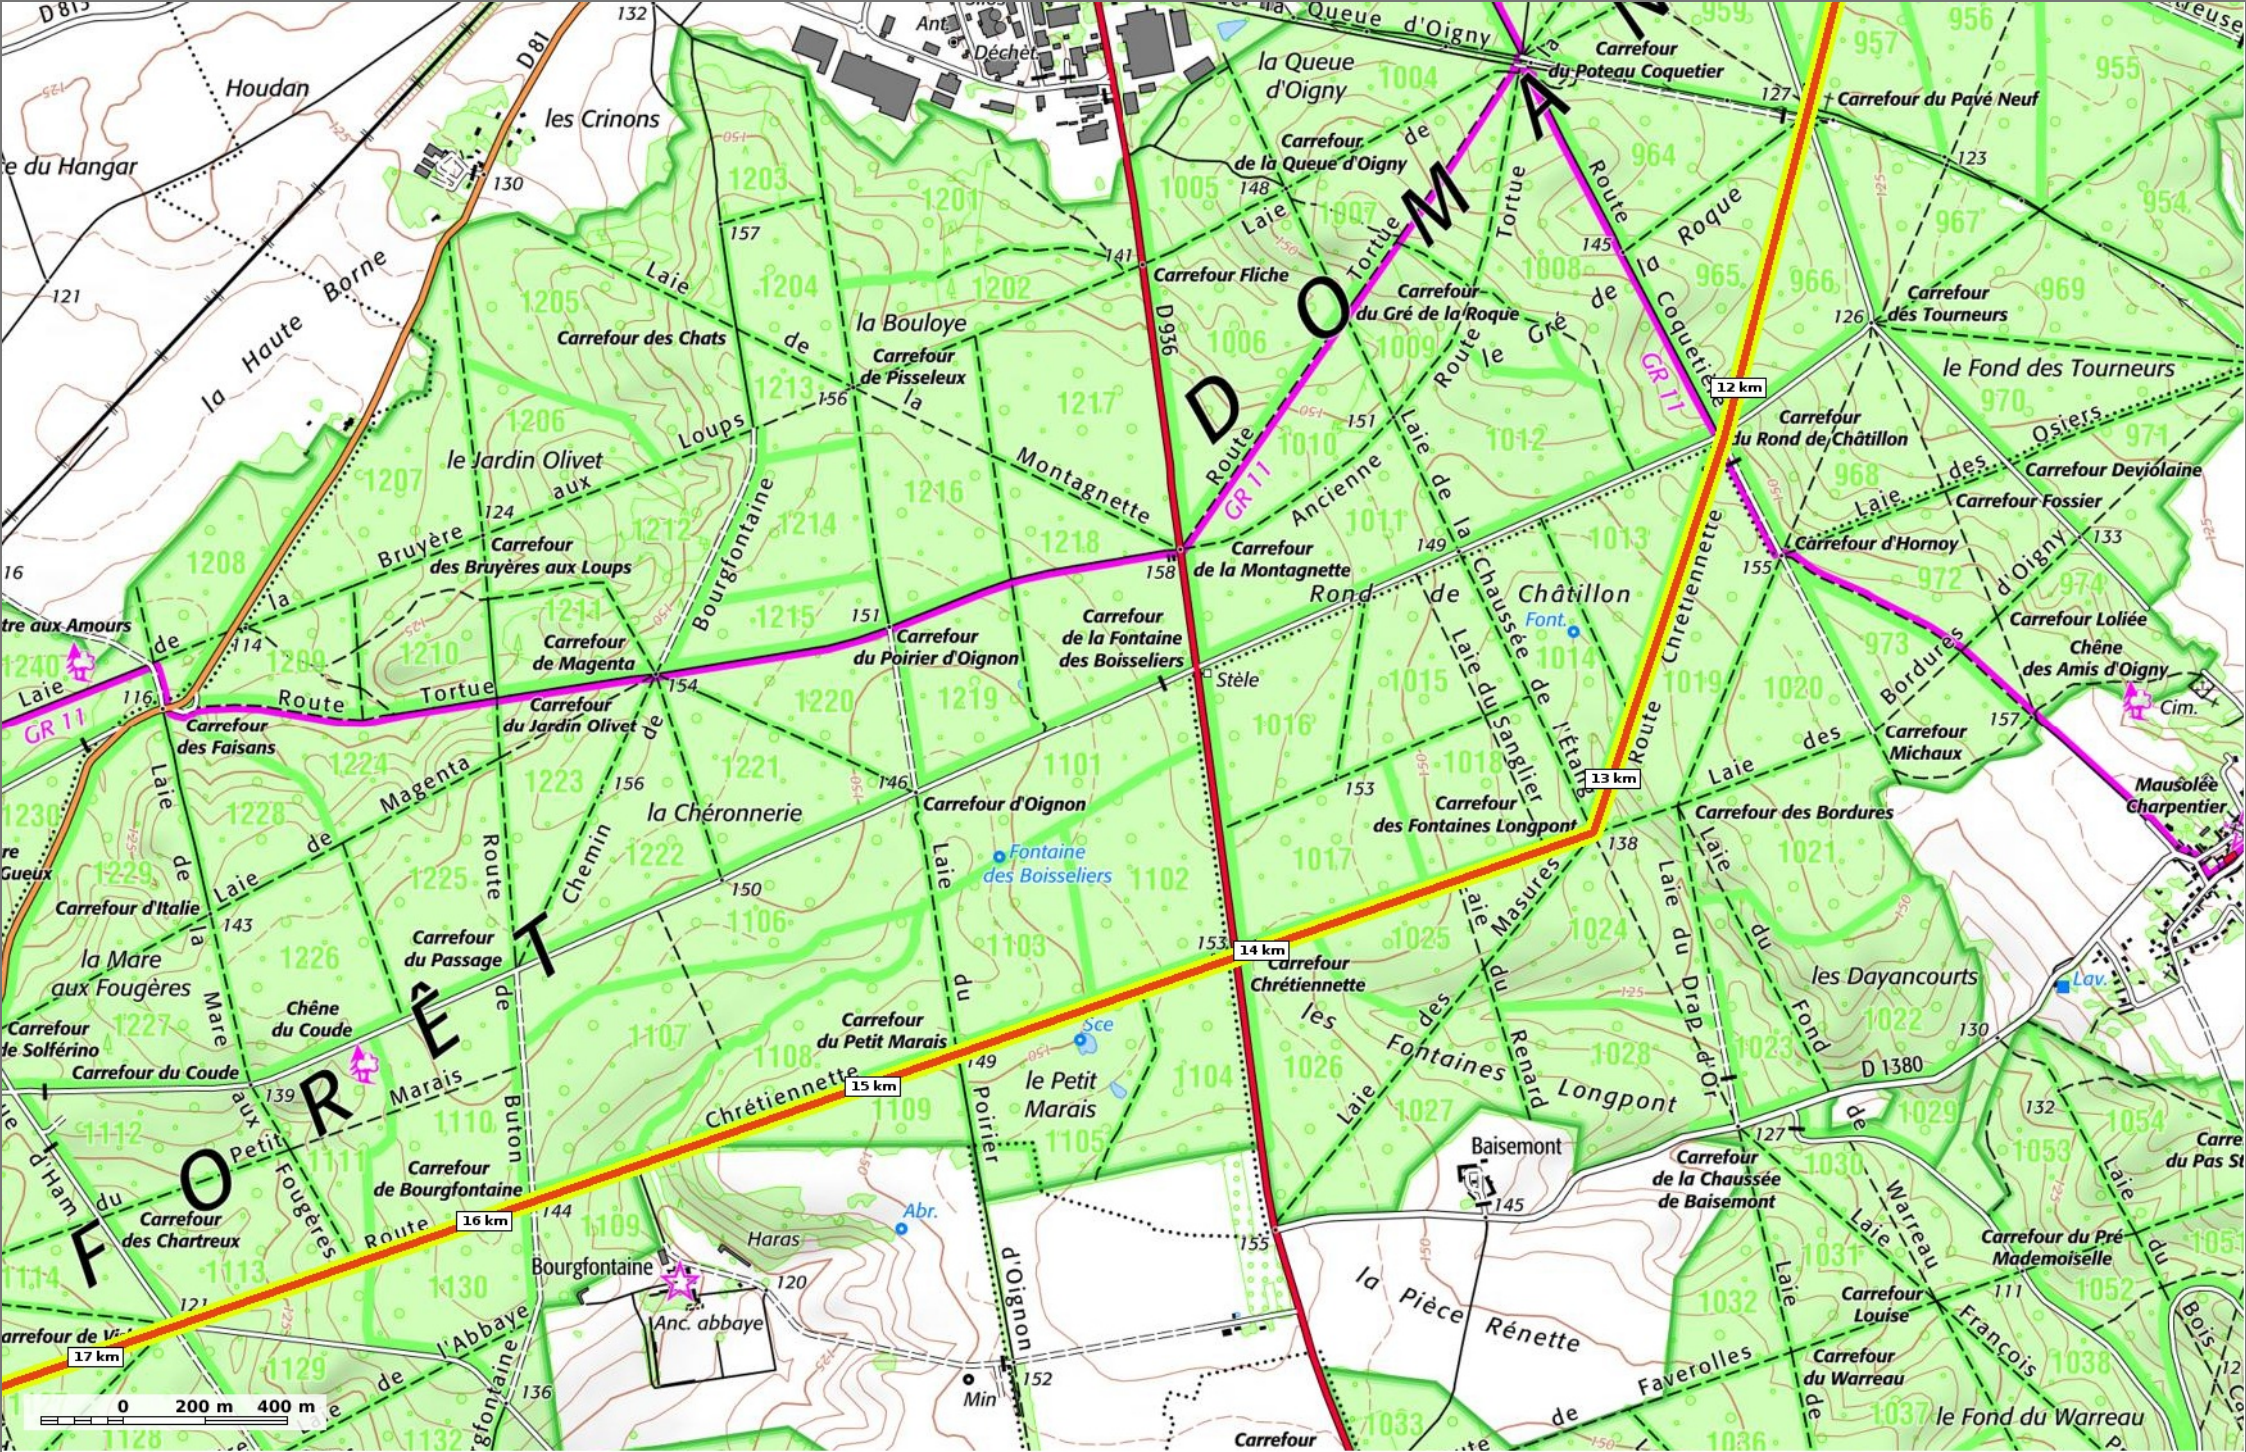

© SityTrail - 21/05/19

la Route Chrétienette

Marche Difficulté Autre en 5h30

17,9 km
 119 m
 208 m
 312 m
 313 m

Par JeanLucA4

© SityTrail - 21/05/19

17,9 km
119 m
208 m
312 m
313 m

la Route Chrétienne

Marche Difficulté Autre en 5h30

Par JeanLucA4

© SityTrail - 21/05/19

la Route Chrétienne

Marche Difficulté Autre en 5h30

17,9 km 119 m 208 m 312 m 313 m

Par JeanLucA4

© SityTrail - 21/05/19

la Route Chrétienne

Marche Difficulté Autre en 5h30

Par JeanLucA4

la Route Chrétiennette

Marche Difficulté Autre en 5h30

17,9 km
 119 m
 208 m
 312 m
 313 m

Par JeanLucA4