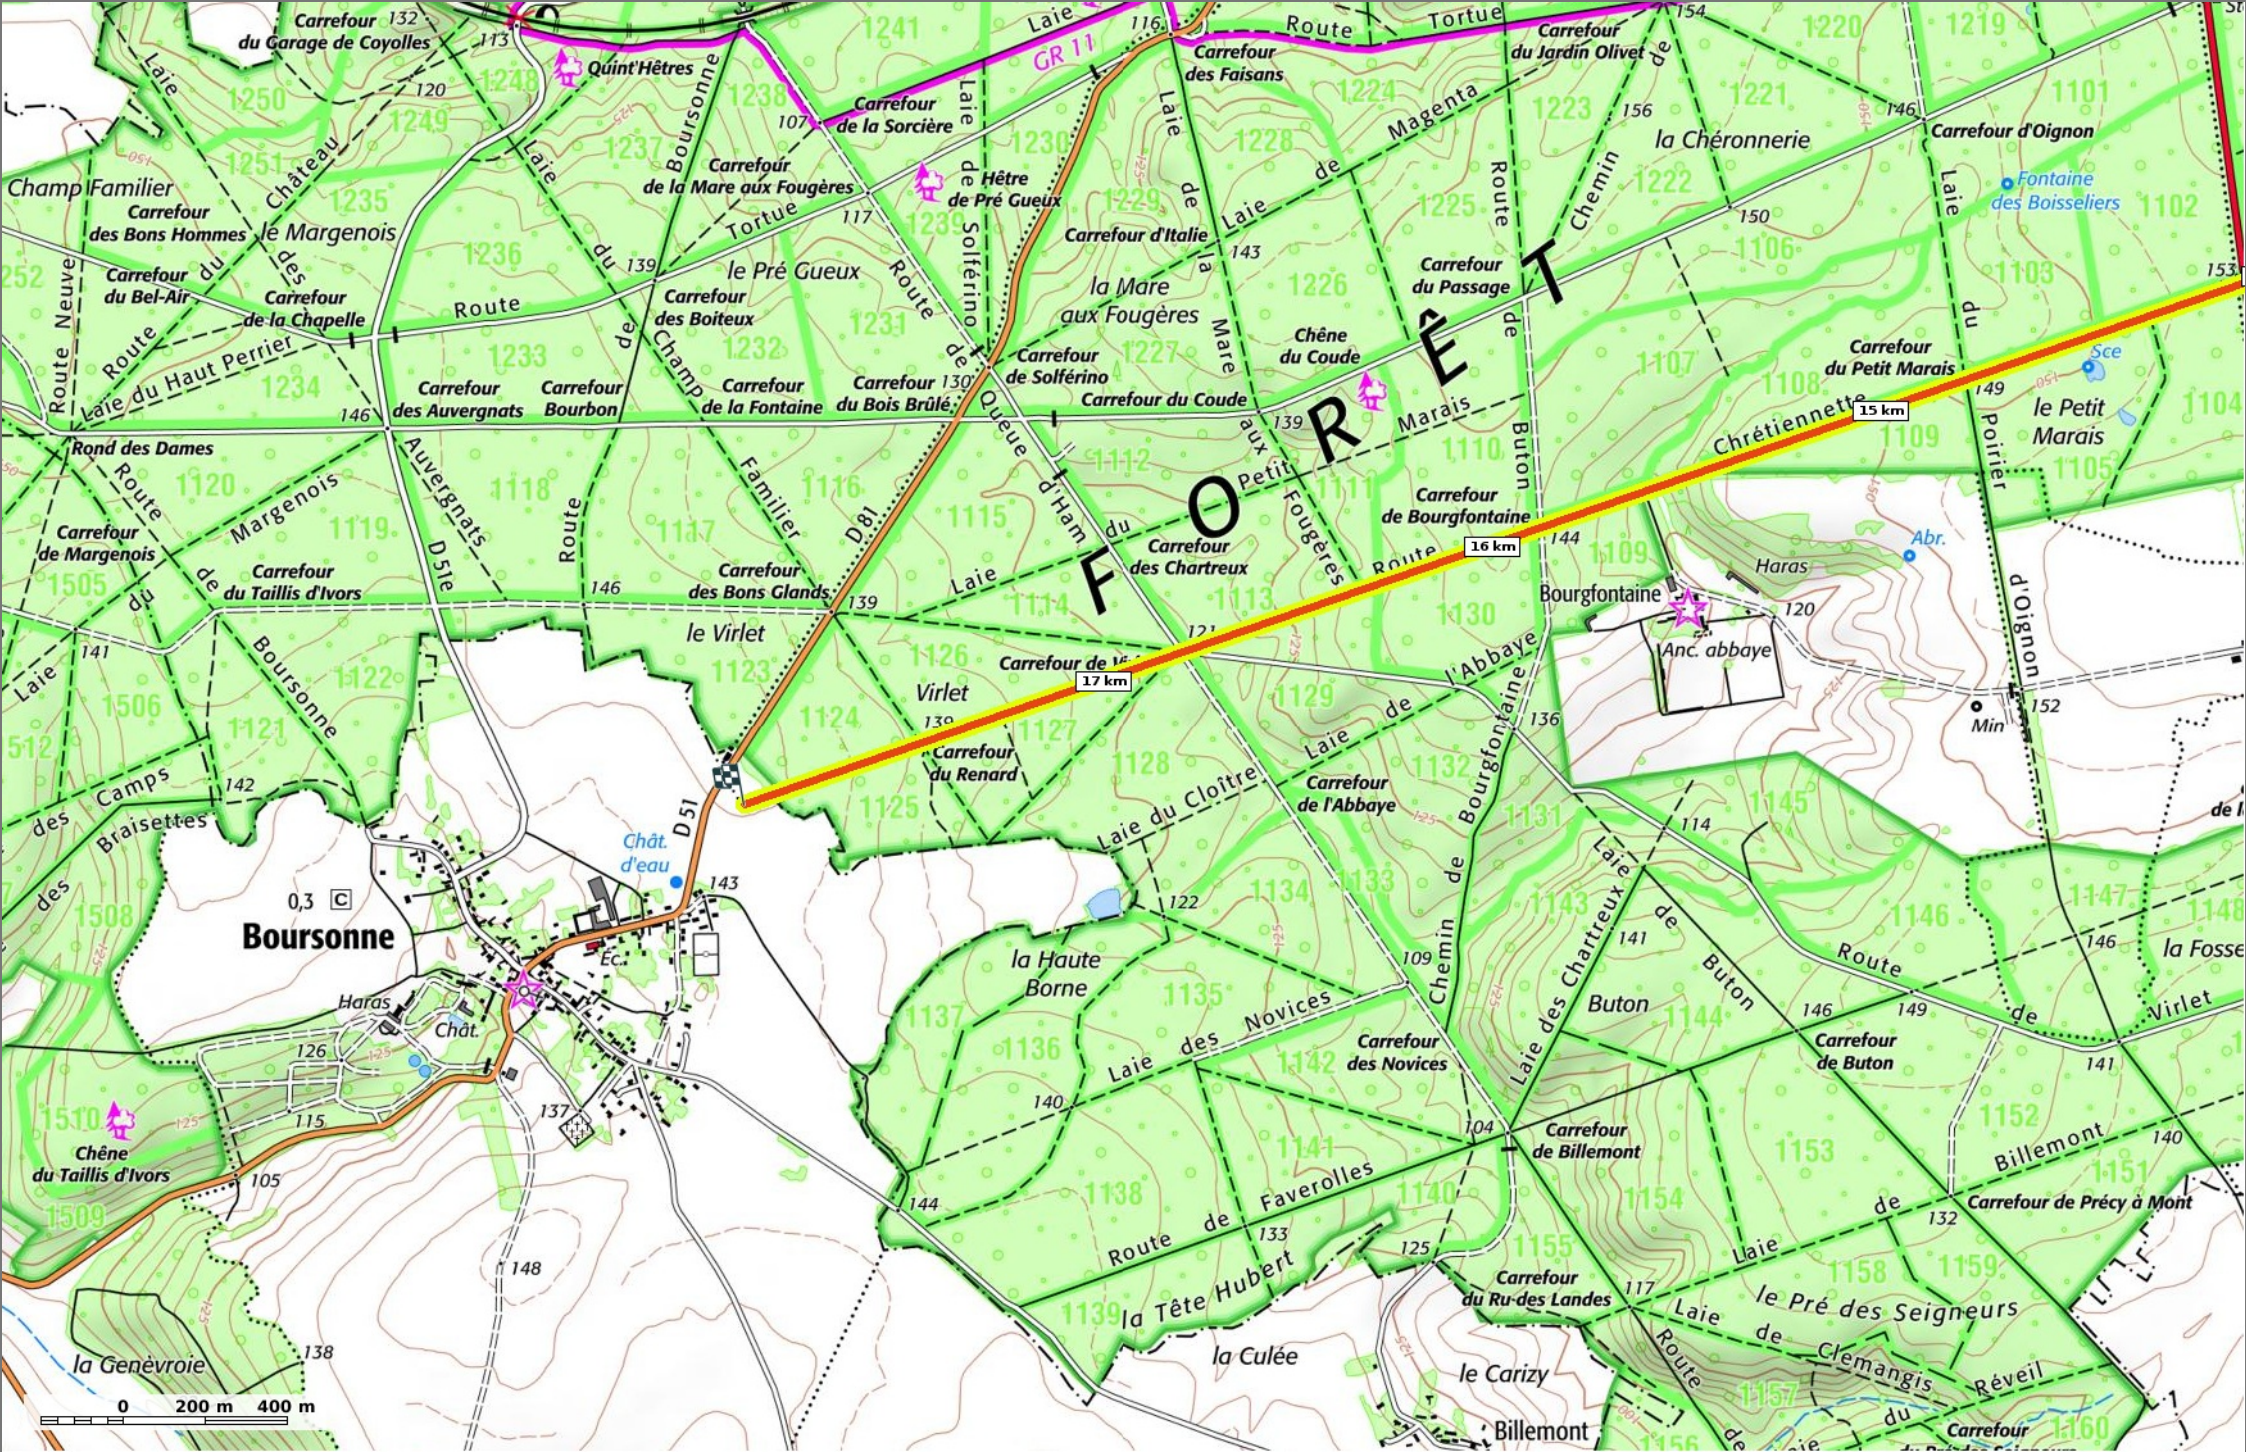

Marche Difficulté Autre en 5h30

Par JeanLucA4

© SityTrail - 21/05/19

la Route Chrétienne

Marche Difficulté Autre en 5h30

17,9 km 119 m 208 m 312 m 313 m

Par JeanLucA4

© SityTrail - 21/05/19

la Route Chrétienne

Marche Difficulté Autre en 5h30

Par JeanLucA4

la Route Chrétiennette

Marche Difficulté Autre en 5h30

17,9 km
 119 m
 208 m
 312 m
 313 m

Par JeanLucA4