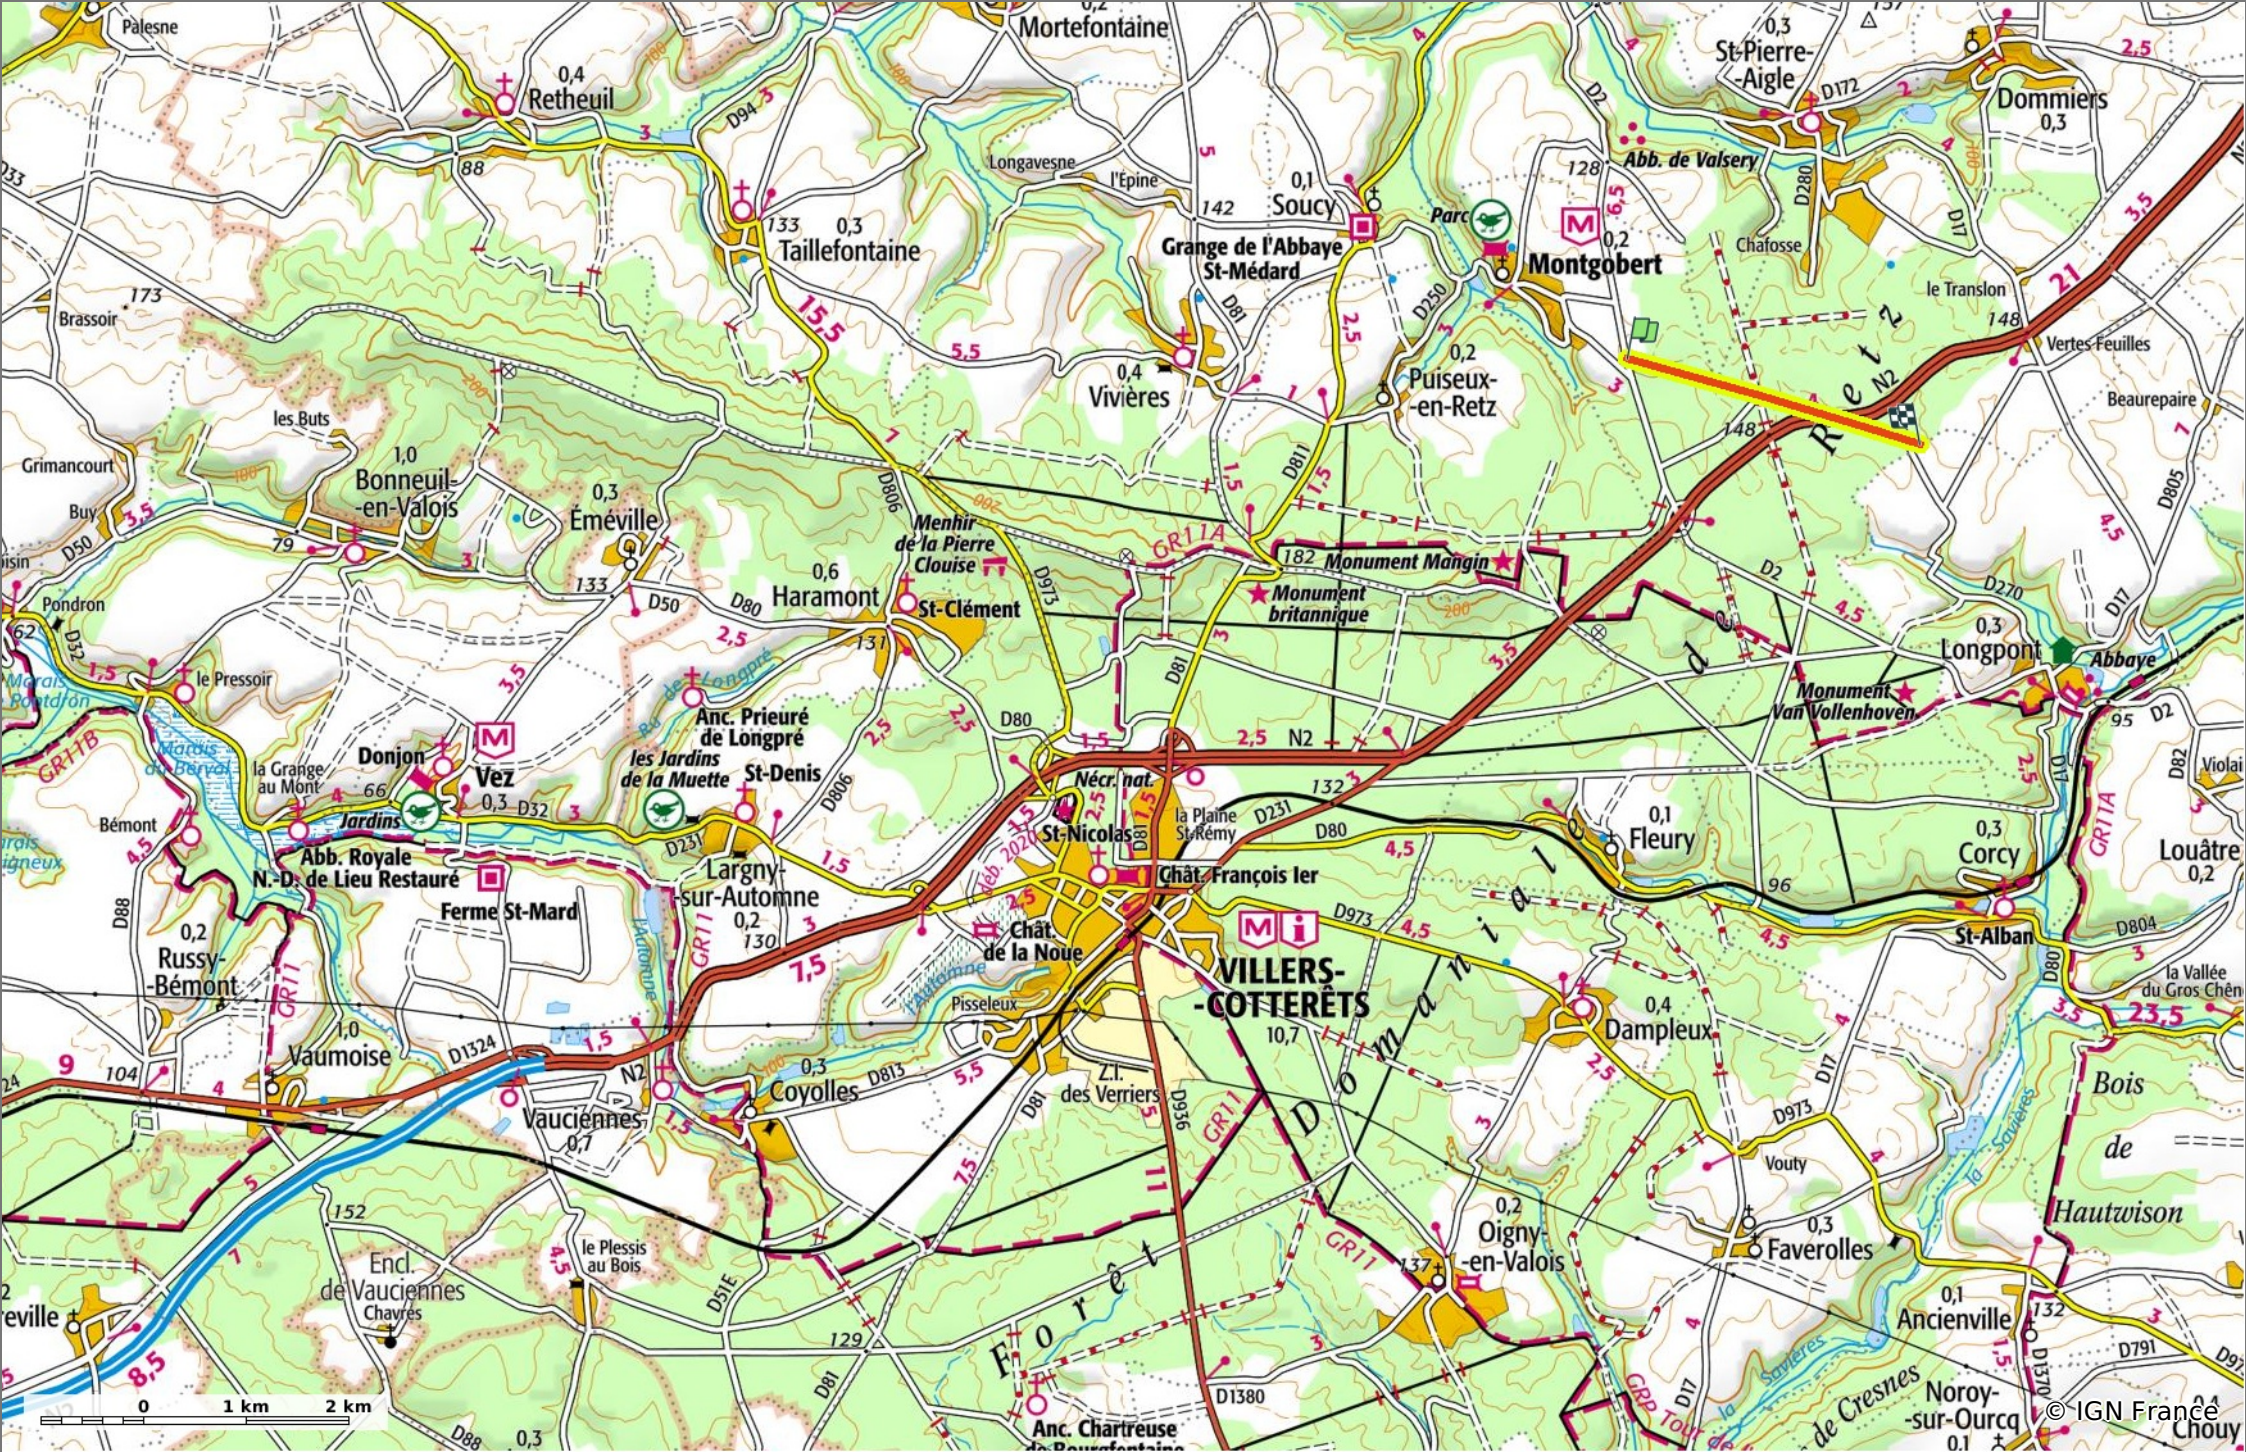

la Laie du Grand Veneur

3 km 134 m 172 m 40 m 56 m

A pied Difficulté: Moyen en 0min

17/07/20 - Par JeanLucA4

Sity Trail

GET IT ON Google Play Download on the App Store

© OpenStreetMaps

la Laie du Grand Veneur
 3 km 134 m 172 m 40 m 56 m

A pied Difficulté: Moyen en 0min

17/07/20 - Par JeanLucA4

Sity Trail
 GET IT ON Google Play Download on the App Store

la Laie du Grand Veneur
 3 km 134 m 172 m 40 m 56 m

A pied Difficulté: Moyen en 0min

17/07/20 - Par JeanLucA4