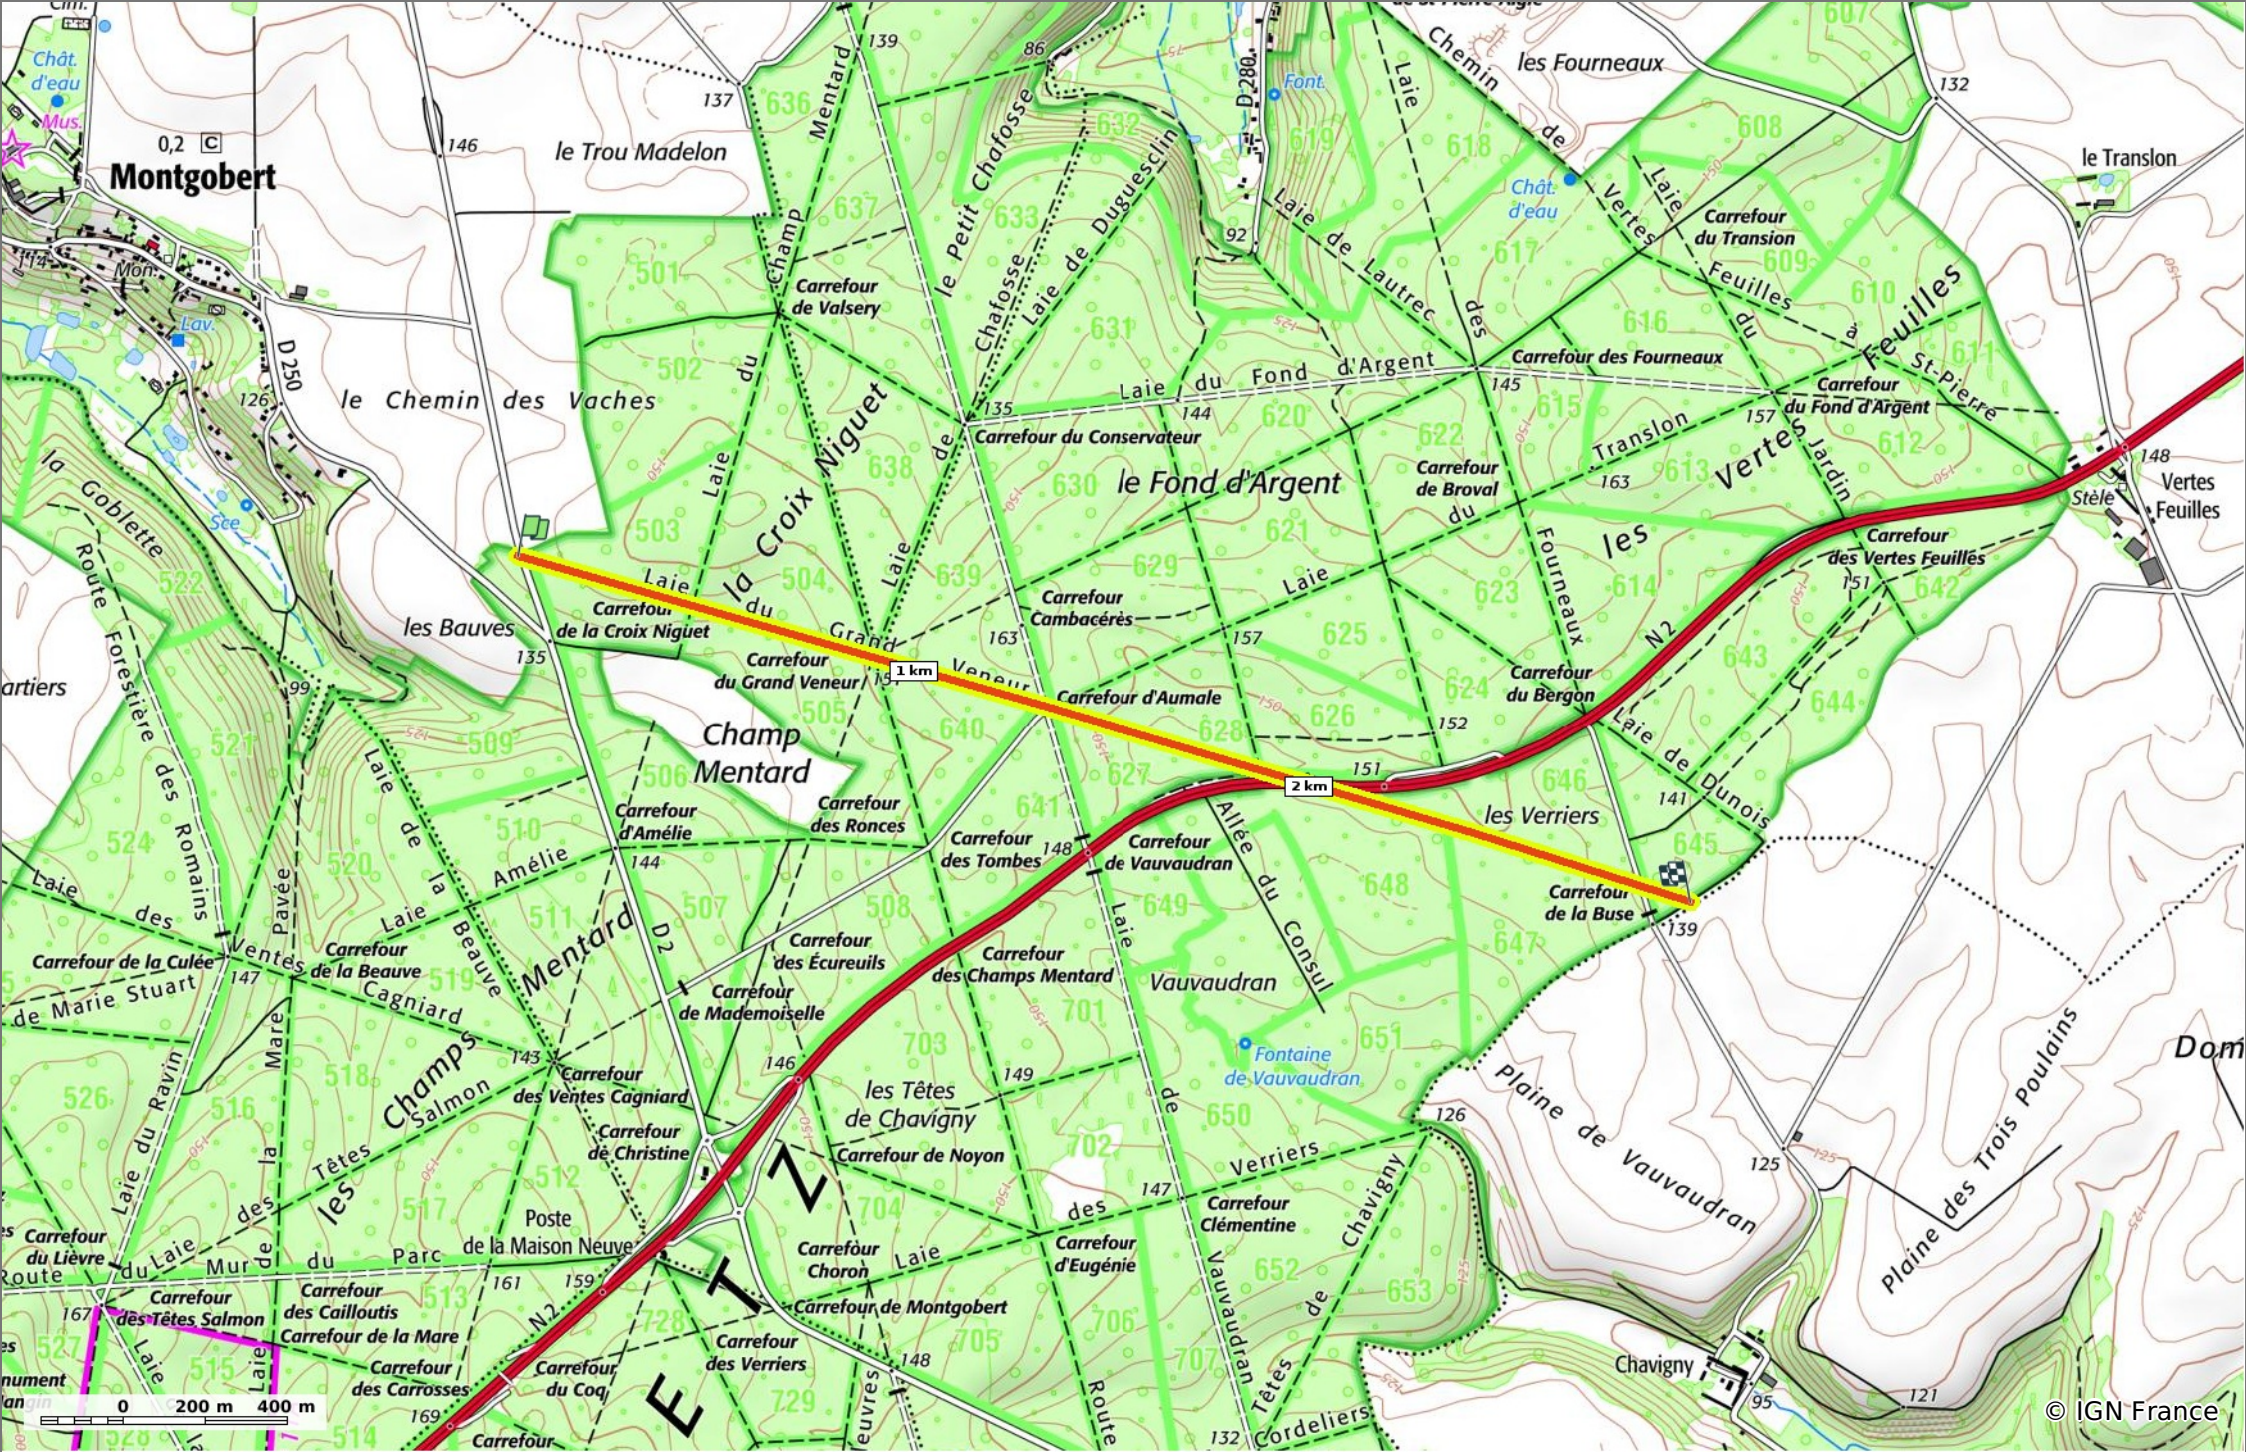

la Laie du Grand Veneur

3 km 134 m 172 m 40 m 56 m

A pied Difficulté: Moyen en 0min

17/07/20 - Par JeanLucA4

Sity Trail

GET IT ON Google Play Download on the App Store

© OpenStreetMaps

la Laie du Grand Veneur
 3 km 134 m 172 m 40 m 56 m

A pied Difficulté: Moyen en 0min

17/07/20 - Par JeanLucA4

Sity Trail
 GET IT ON Google Play Download on the App Store

la Laie du Grand Veneur
 3 km 134 m 172 m 40 m 56 m

A pied Difficulté: Moyen en 0min

17/07/20 - Par JeanLucA4