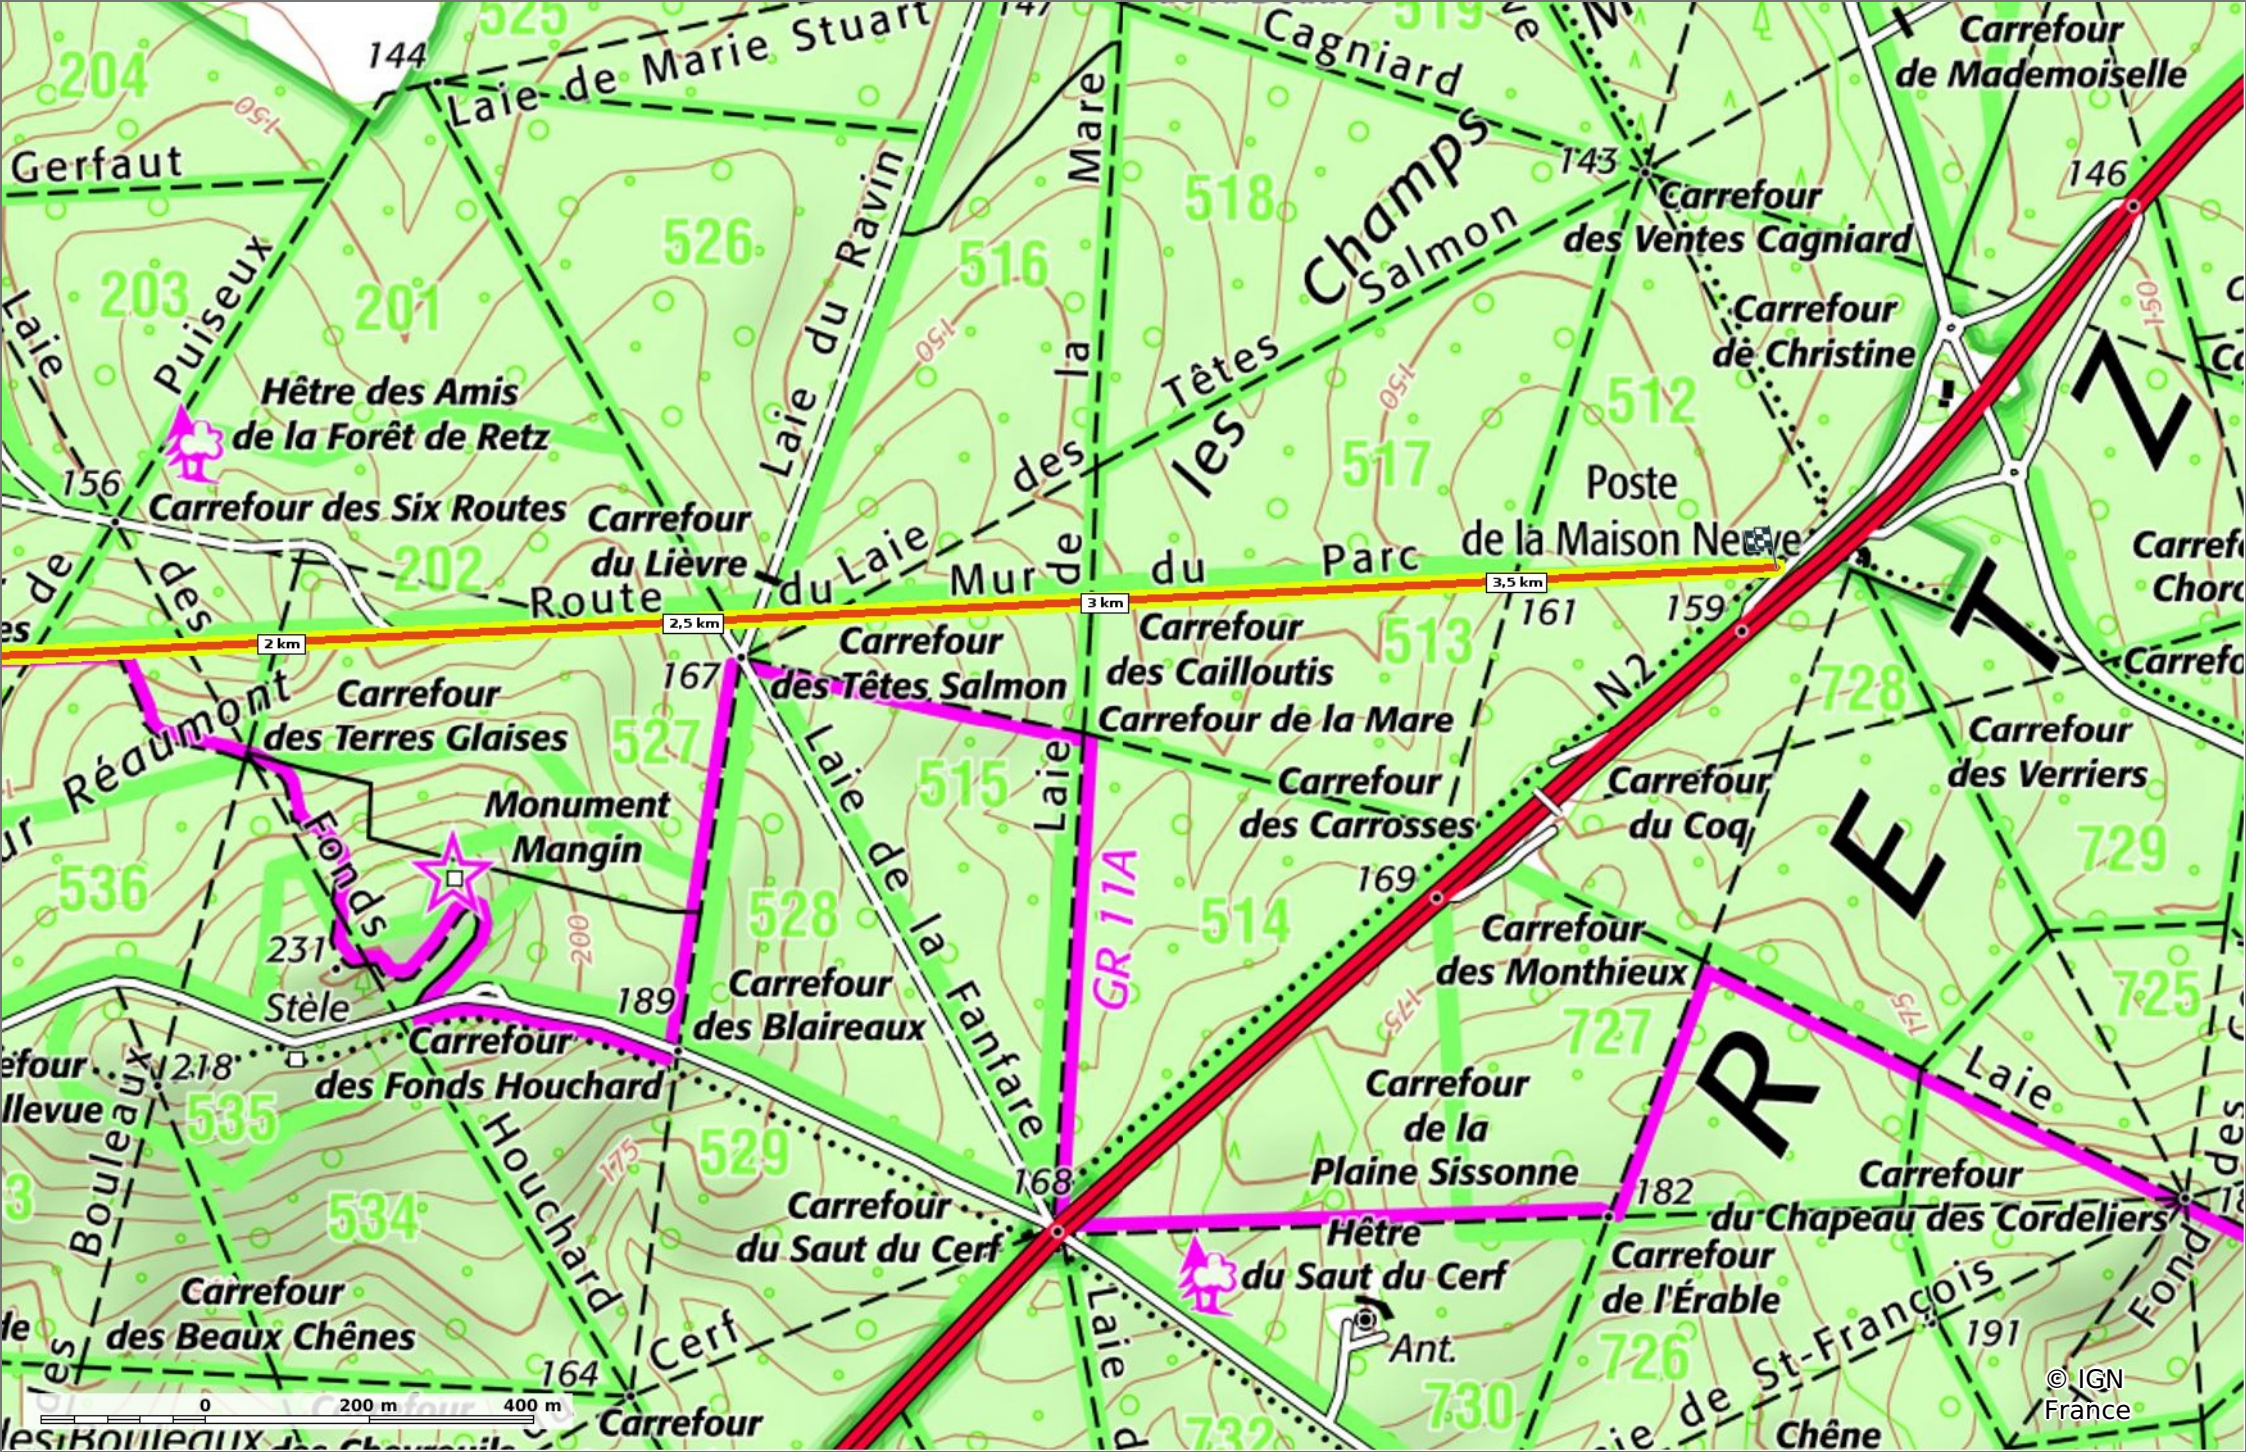

© OpenStreetMap

la Route du Mur du Parc

📏 3,8 km 🏔️ 150 m 🏔️ 198 m 🏔️ 63 m 🏔️ 80 m

🚶 Marche Difficulté: Moyen en 1h 20min

11/03/2021 - Par
JeanLucA4

Sity Trail
GET IT ON Google Play Download on the App Store

la Route du Mur du Parc

📏 3,8 km
🏔️ 150 m
📏 198 m
📏 63 m
📏 80 m

👤 Marche
📊 Difficulté: Moyen en 1h 20min

11/03/2021 - Par JeanLuca4

GET IT ON Google Play

 Download on the App Store

la Route du Mur du Parc

◊ 3,8 km
↗ 150 m
↘ 198 m
↖ 63 m
↙ 80 m

🚶 Marche
Difficulté: Moyen en 1h 20min

11/03/2021 - Par JeanLucA4

© IGN France

la Route du Mur du Parc
 3,8 km 150 m 198 m 63 m 80 m
 Marche Difficulté: Moyen en 1h 20min

11/03/2021 - Par
 JeanLucA4

© IGN
 France