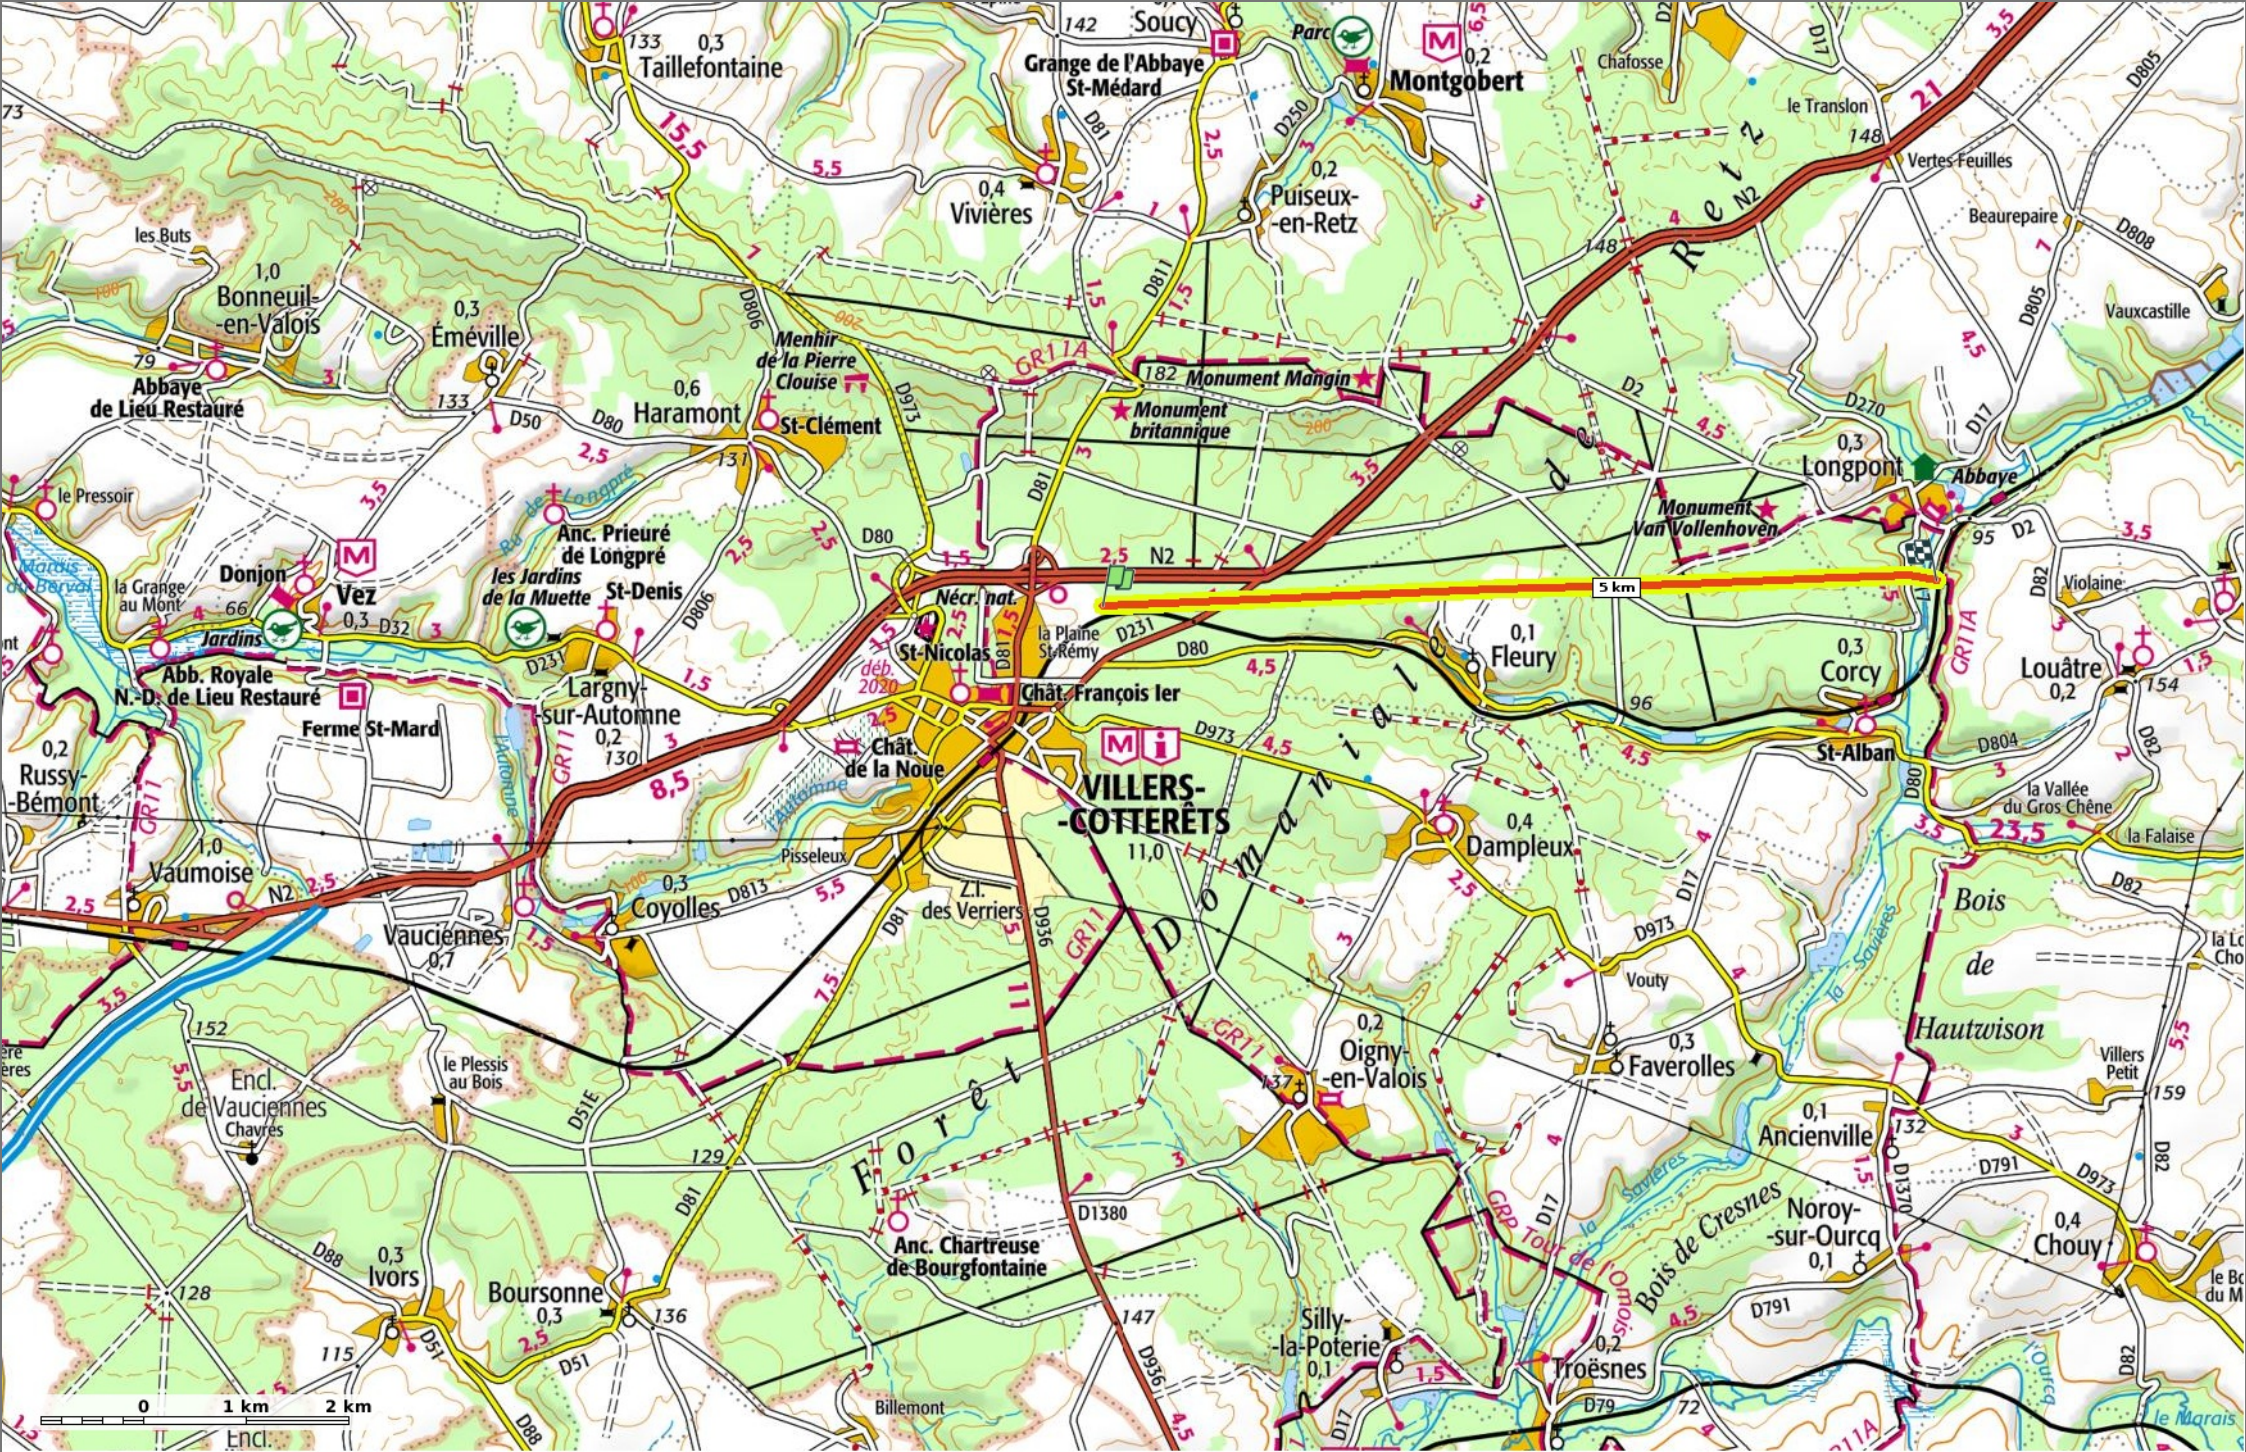

**la route du Pendu**  
Marche Difficulté Autre en 2h20

8,1 km 84 m 169 m 89 m 154 m

Par JeanLucA4

© SityTrail - 21/05/19

**la route du Pendu**

Marche Difficulté Autre en 2h20

8,1 km 84 m 169 m 89 m 154 m

Par JeanLucA4

### la route du Pendu

Marche Difficulté Autre en 2h20

8,1 km
 84 m
 169 m
 89 m
 154 m

Par JeanLucA4

© SityTrail - 21/05/19

**la route du Pendu**  
 Marche Difficulté Autre en 2h20

8,1 km 84 m 169 m 89 m 154 m

### la route du Pendu

Marche Difficulté Autre en 2h20

8,1 km 
 84 m 
 169 m 
 89 m 
 154 m

Par JeanLucA4

© SityTrail - 21/05/19