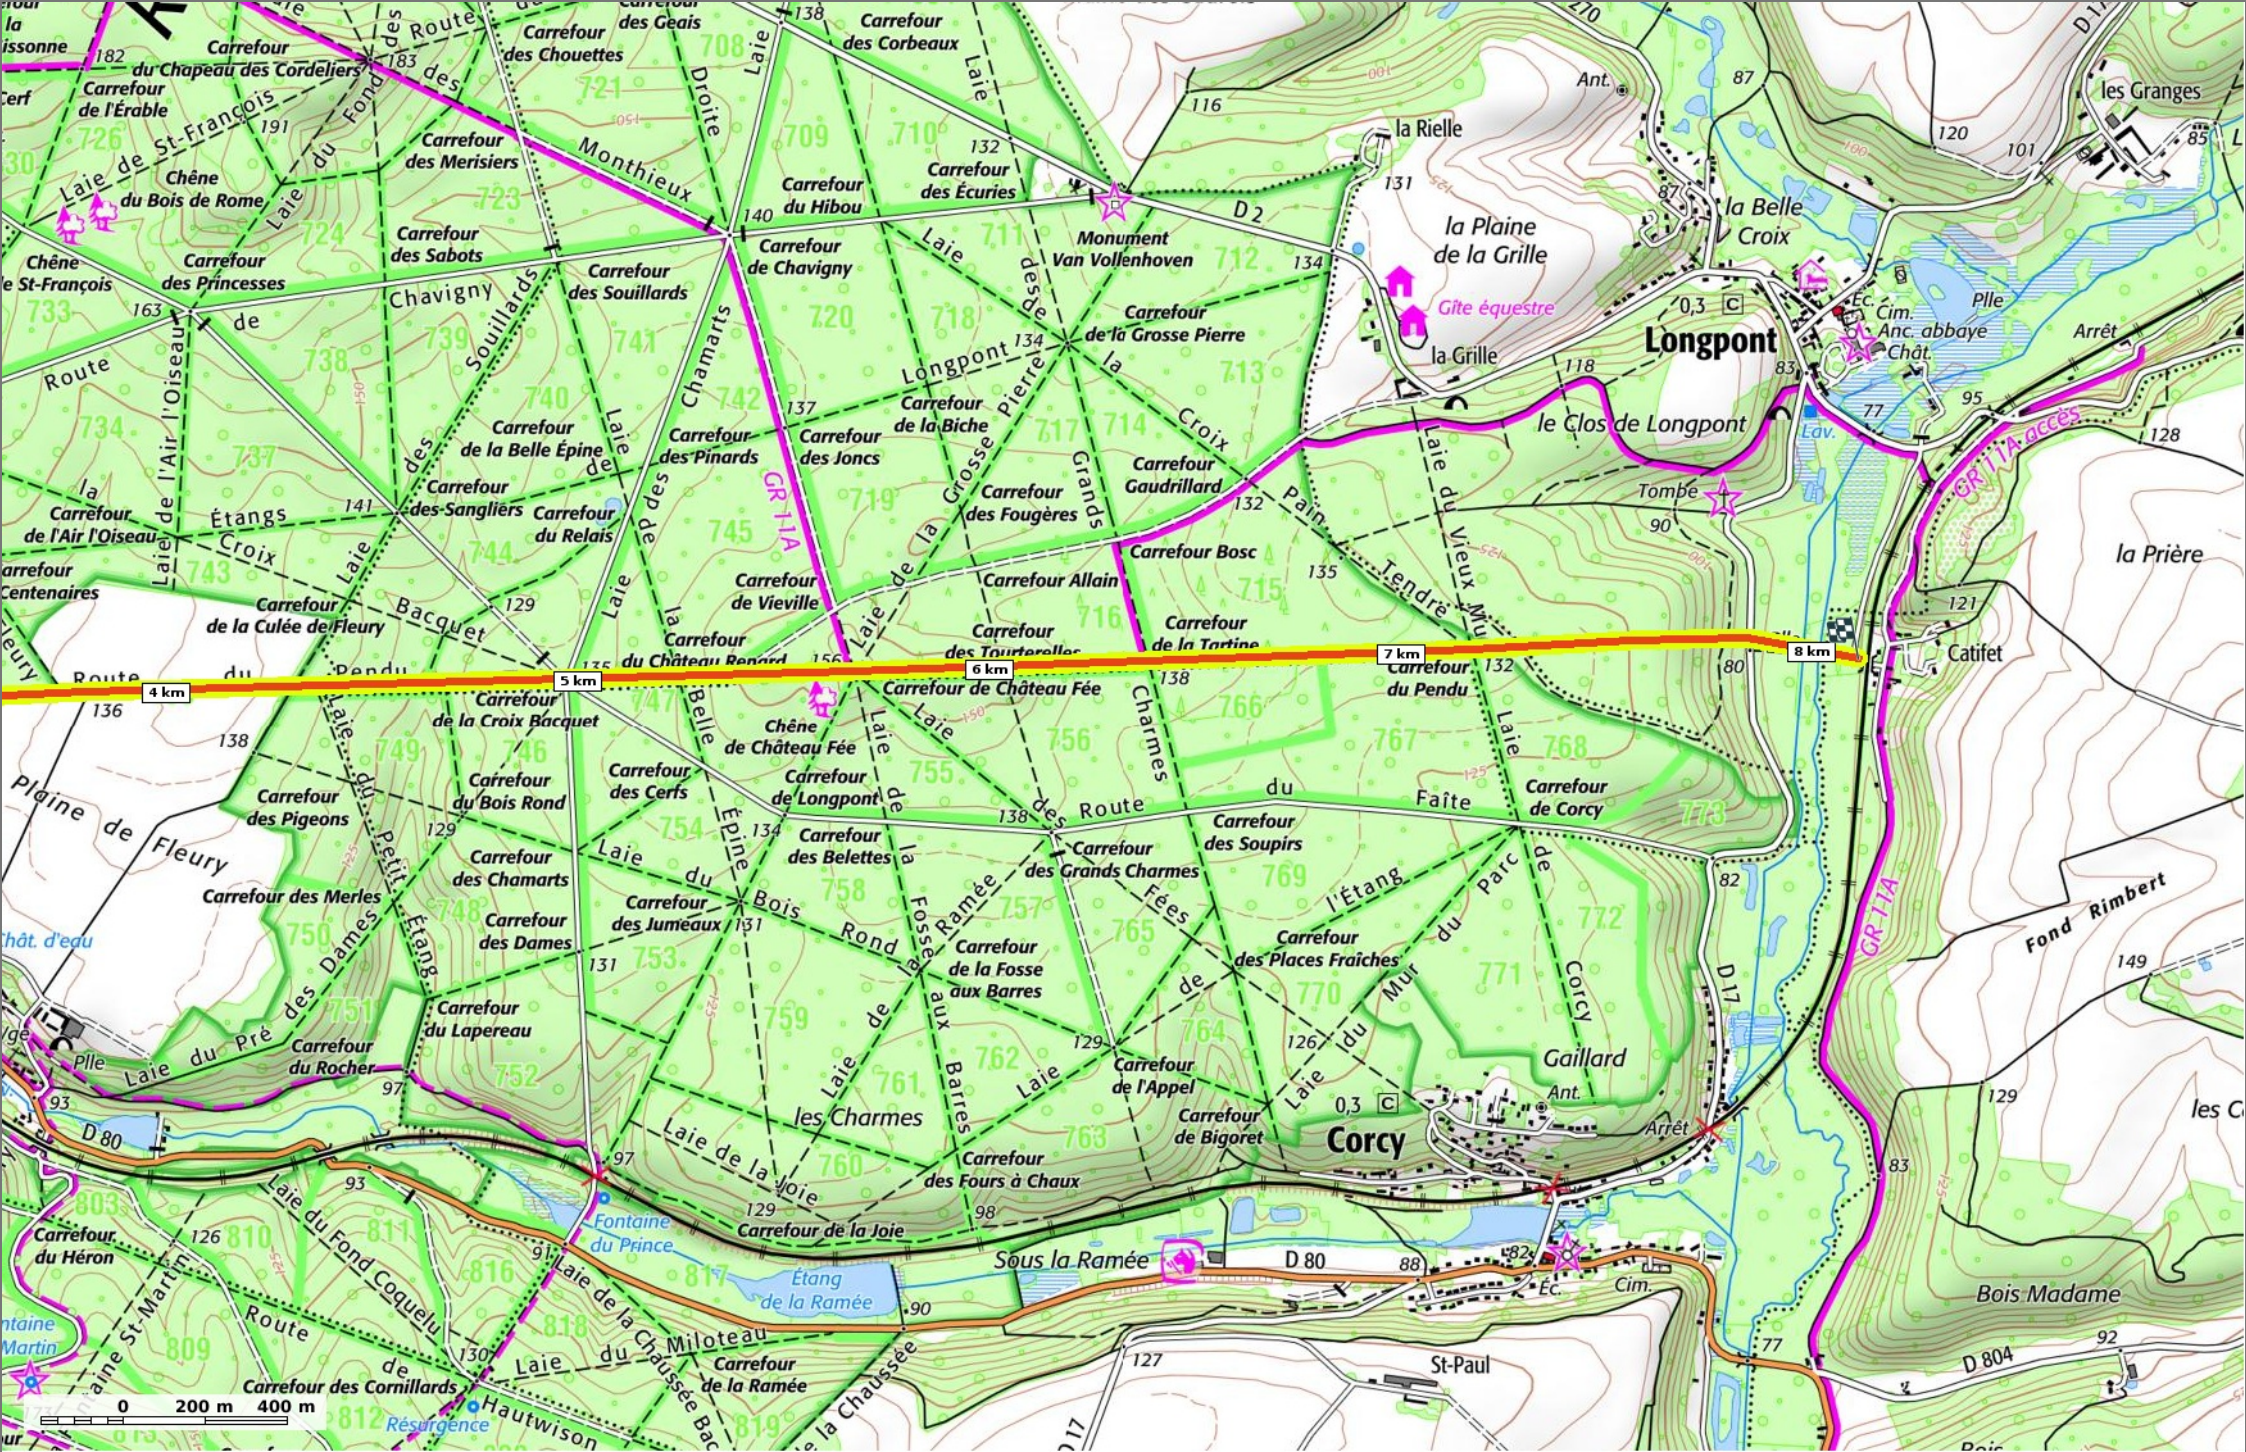

### la route du Pendu

Marche Difficulté Autre en 2h20

8,1 km
 84 m
 169 m
 89 m
 154 m

Par JeanLucA4

© SityTrail - 21/05/19

**la route du Pendu**  
 Marche Difficulté Autre en 2h20

8,1 km 84 m 169 m 89 m 154 m

### la route du Pendu

Marche Difficulté Autre en 2h20

8,1 km 
 84 m 
 169 m 
 89 m 
 154 m

Par JeanLucA4

© SityTrail - 21/05/19