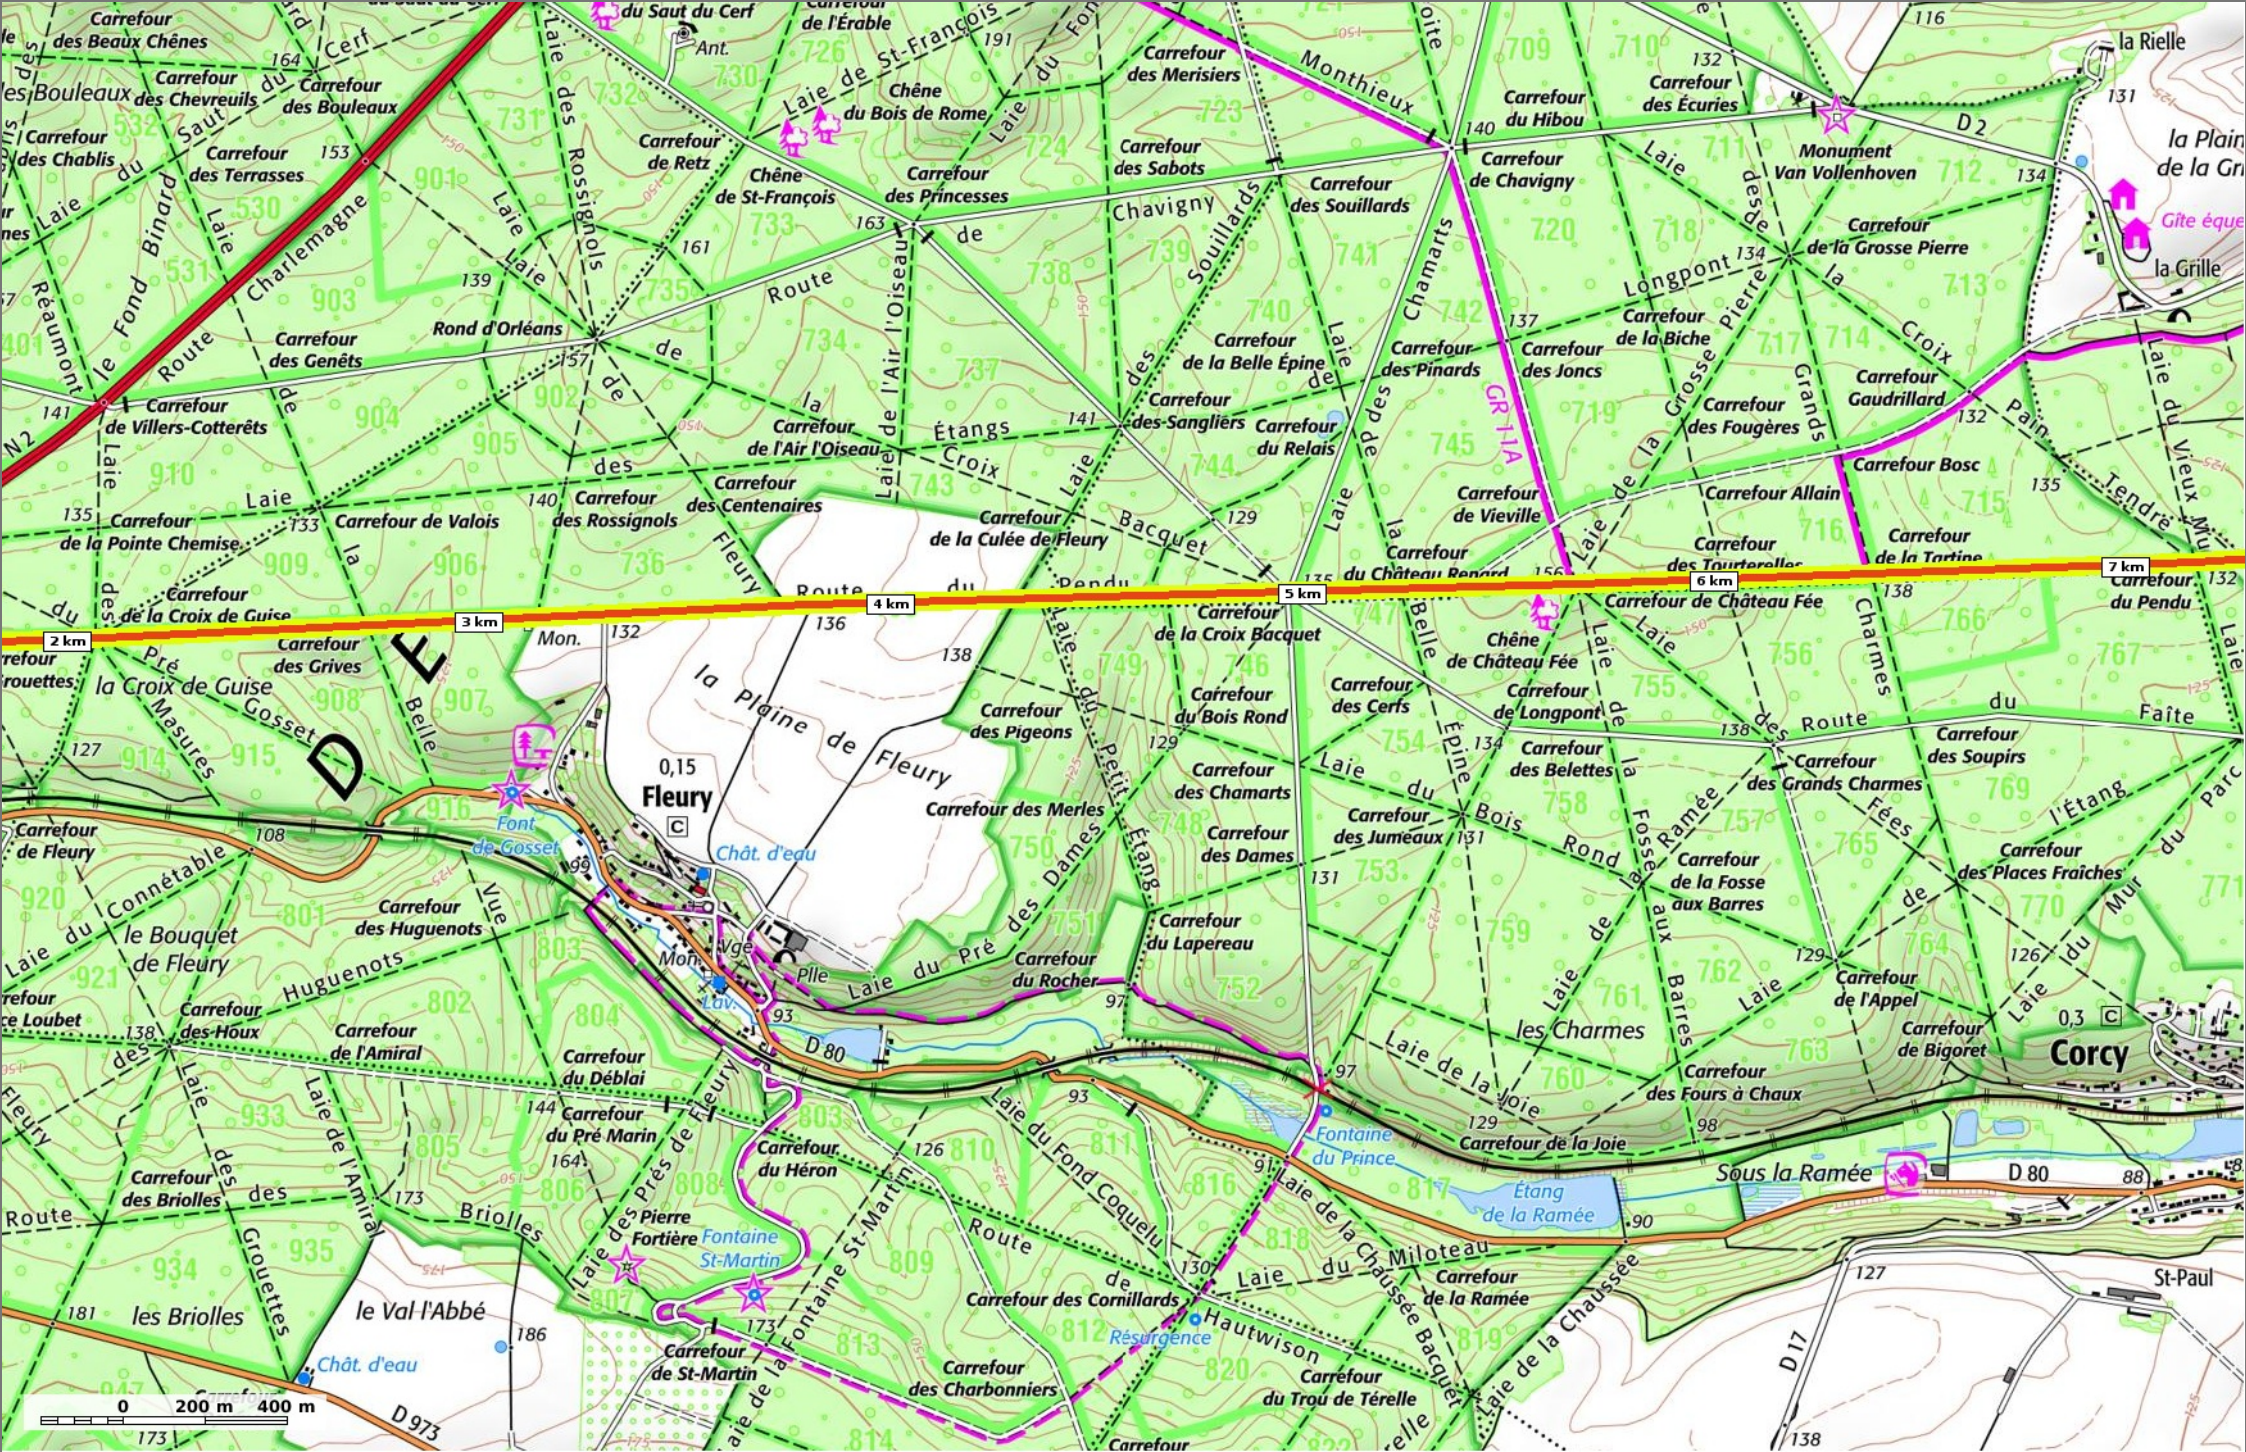

### la route du Pendu

Marche Difficulté Autre en 2h20

8,1 km
 84 m
 169 m
 89 m
 154 m

Par JeanLucA4

© SityTrail - 21/05/19

**la route du Pendu**  
 Marche Difficulté Autre en 2h20

8,1 km 84 m 169 m 89 m 154 m

### la route du Pendu

Marche Difficulté Autre en 2h20

8,1 km 
 84 m 
 169 m 
 89 m 
 154 m

Par JeanLucA4

© SityTrail - 21/05/19