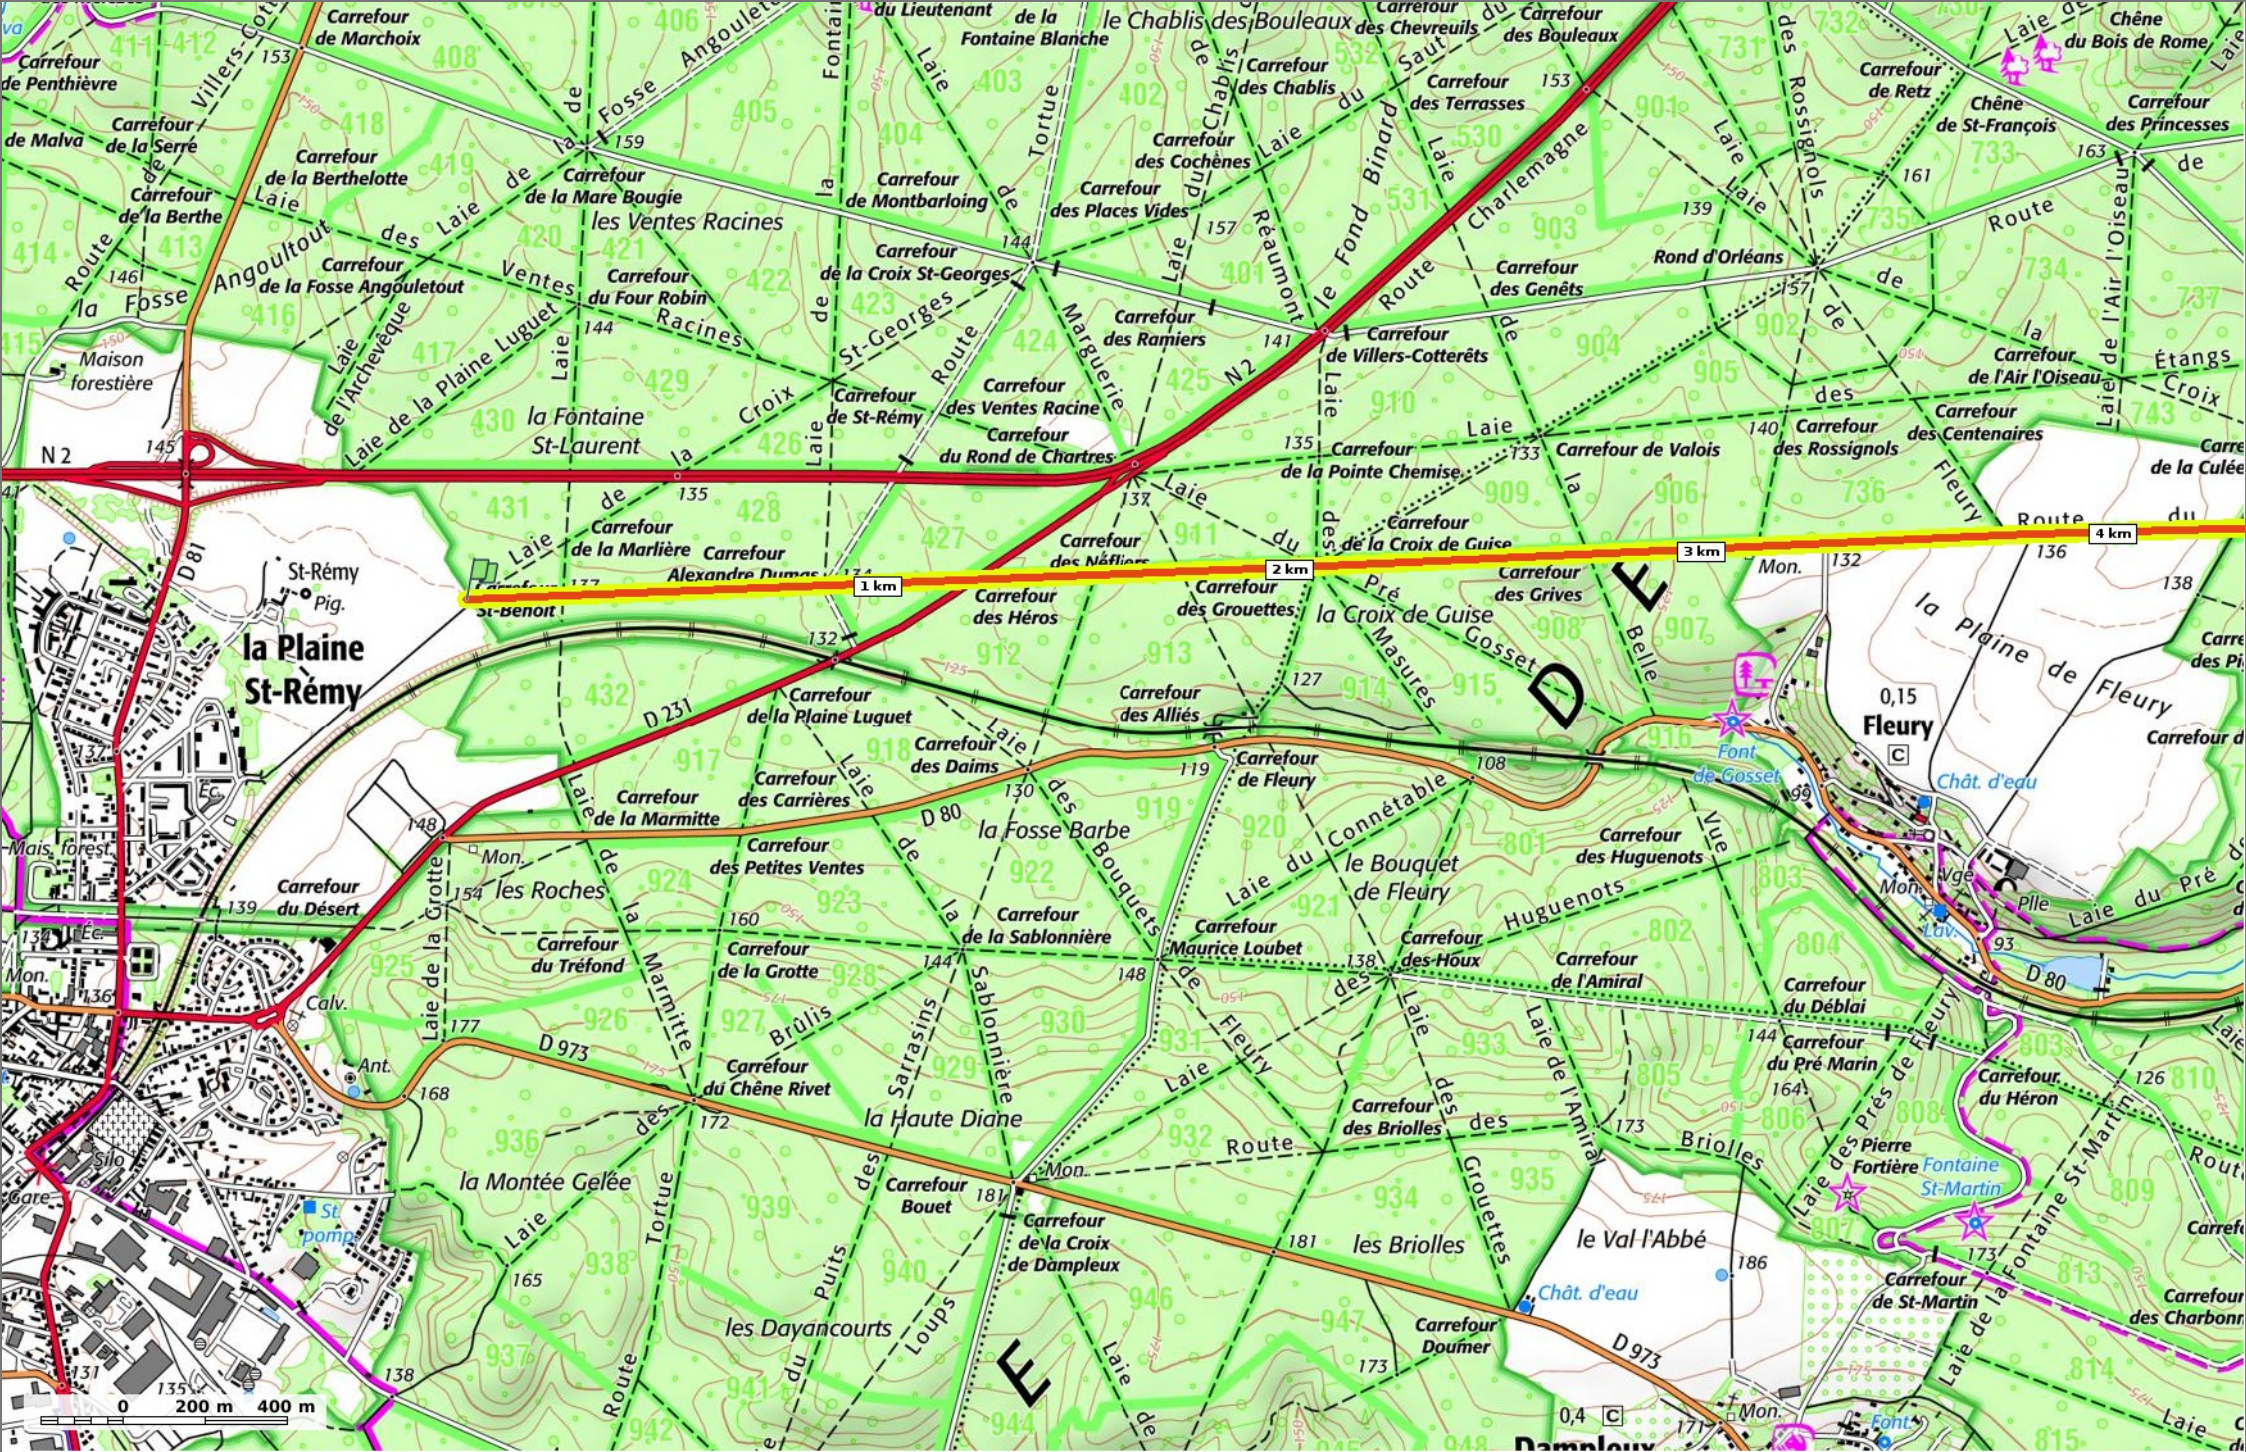

**la route du Pendu**  
Marche Difficulté Autre en 2h20

8,1 km 84 m 169 m 89 m 154 m

Par JeanLucA4

© SityTrail - 21/05/19

**la route du Pendu**

Marche Difficulté Autre en 2h20

8,1 km 84 m 169 m 89 m 154 m

Par JeanLucA4

### la route du Pendu

Marche Difficulté Autre en 2h20

8,1 km
 84 m
 169 m
 89 m
 154 m

Par JeanLucA4

© SityTrail - 21/05/19

**la route du Pendu**  
 Marche Difficulté Autre en 2h20

8,1 km 84 m 169 m 89 m 154 m

### la route du Pendu

Marche Difficulté Autre en 2h20

8,1 km 
 84 m 
 169 m 
 89 m 
 154 m

Par JeanLucA4

© SityTrail - 21/05/19