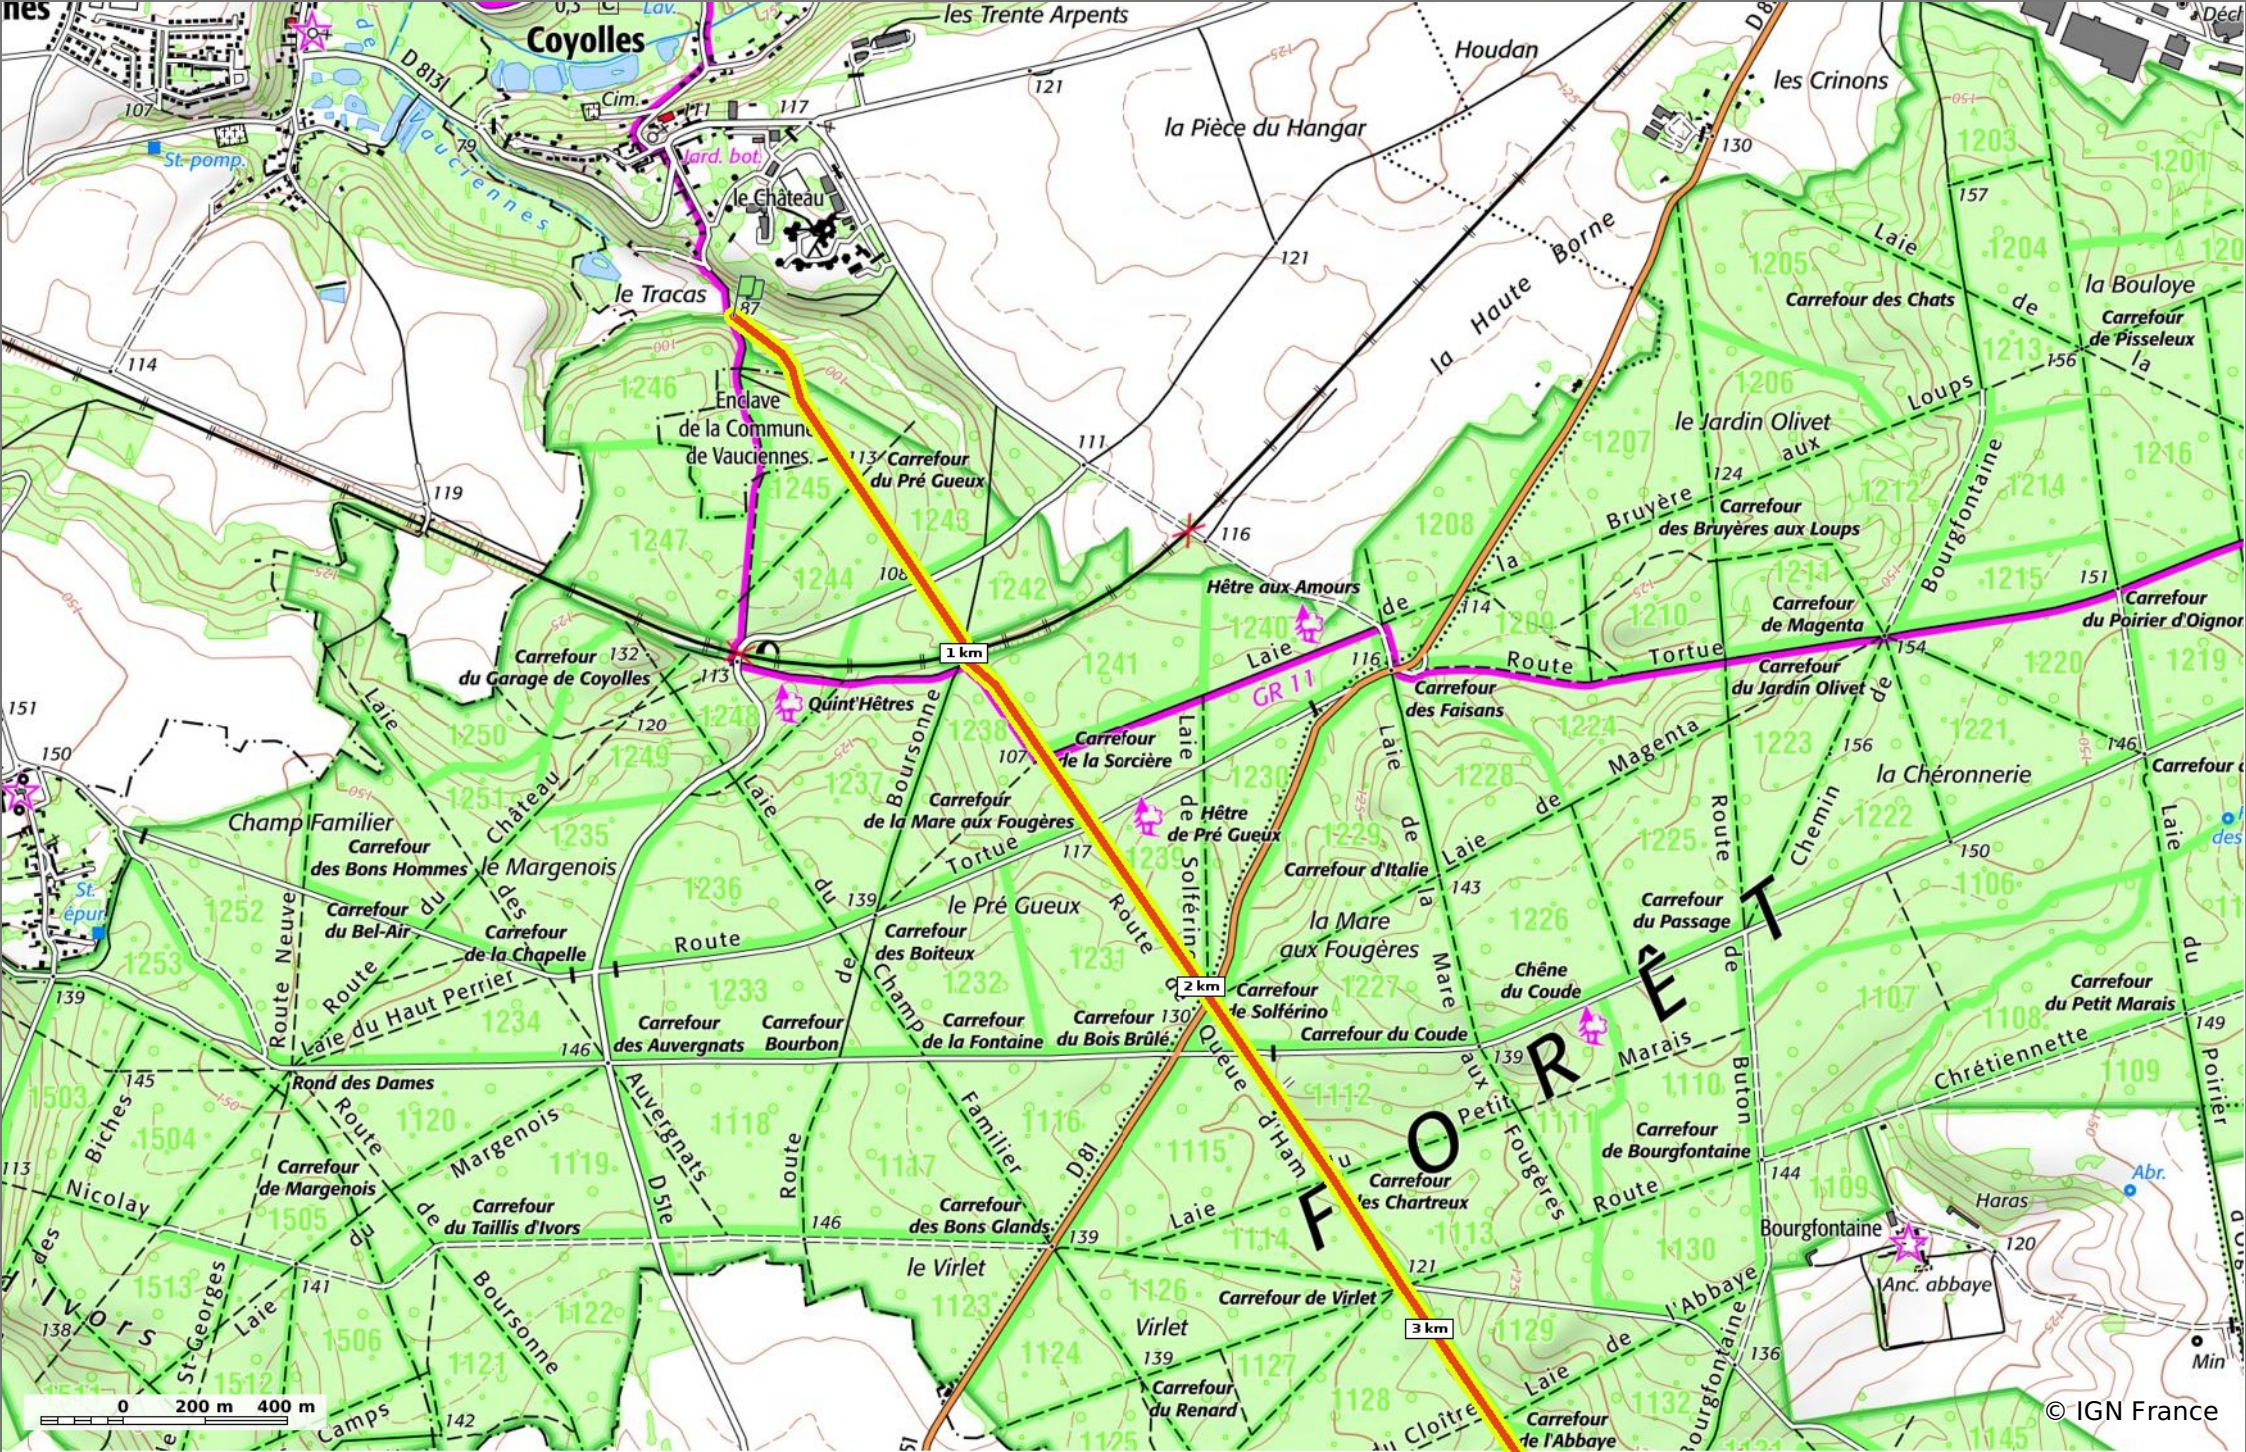

### la Route de la Queue d'Ham

📏 10 km 🏔️ 93 m 🏔️ 153 m 🏔️ 171 m 🏔️ 167 m

🚶 Marche Difficulté: Autre en 2h 43min

18/02/21 - Par JeanLucA4

**Sity Trail**  
GET IT ON Google Play Download on the App Store

### la Route de la Queue d'Ham

◊ 10 km
↗ 93 m
↗ 153 m
↗ 171 m
↘ 167 m

🚶 Marche Difficulté: Autre en 2h 43min

18/02/21 - Par JeanLucA4

GET IT ON Google Play

© IGN France

**la Route de la Queue d'Ham**

◊ 10 km
↗ 93 m
↗ 153 m
↗ 171 m
↘ 167 m

🚶 Marche
Difficulté: Autre en 2h 43min

18/02/21 - Par JeanLucA4

**la Route de la Queue d'Ham**  
 10 km 93 m 153 m 171 m 167 m  
 Marche Difficulté: Autre en 2h 43min

18/02/21 - Par JeanLucA4

© IGN France  
 les Buttes

### la Route de la Queue d'Ham

◊ 10 km
↗ 93 m
↘ 153 m
↗ 171 m
↘ 167 m

🚶 Marche Difficulté: Autre en 2h 43min

18/02/21 - Par JeanLucA4

GET IT ON 
  
 Download on the