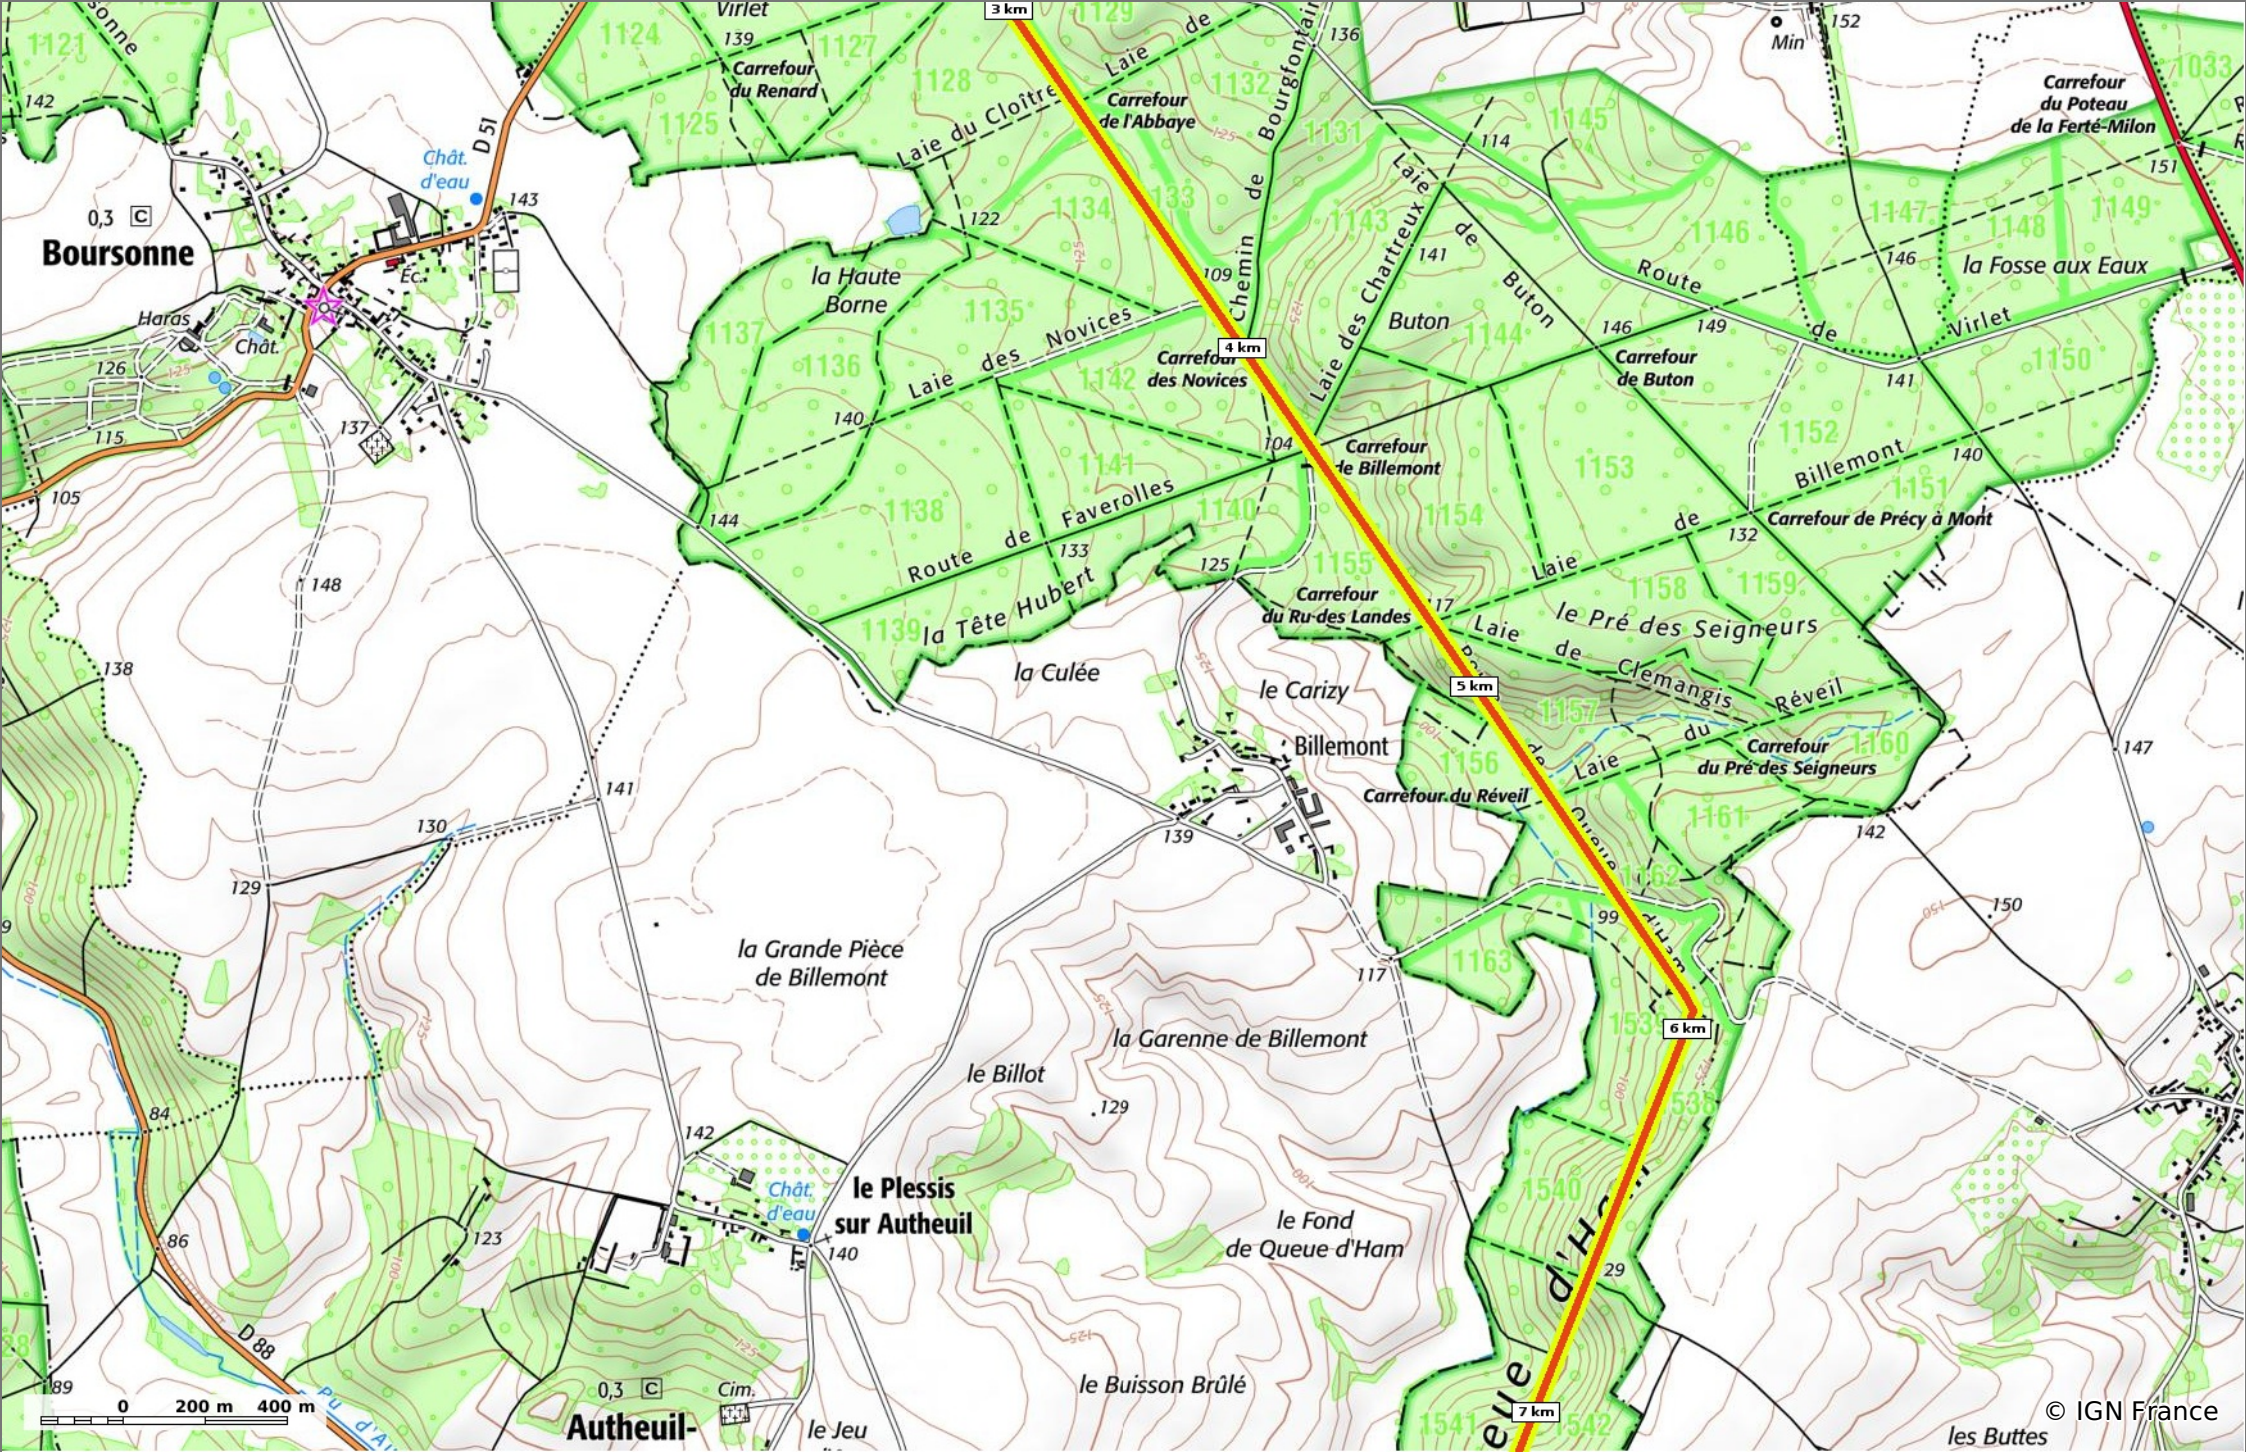

### la Route de la Queue d'Ham

📏 10 km 🏔️ 93 m 🏔️ 153 m 🏔️ 171 m 🏔️ 167 m

🚶 Marche Difficulté: Autre en 2h 43min

18/02/21 - Par JeanLucA4

**Sity Trail**  
GET IT ON Google Play Download on the App Store

### la Route de la Queue d'Ham

◊ 10 km
↗ 93 m
↗ 153 m
↗ 171 m
↘ 167 m

🚶 Marche Difficulté: Autre en 2h 43min

18/02/21 - Par JeanLucA4

GET IT ON Google Play

© IGN France

**la Route de la Queue d'Ham**

◊ 10 km
↗ 93 m
↗ 153 m
↗ 171 m
↘ 167 m

🚶 Marche
Difficulté: Autre en 2h 43min

18/02/21 - Par JeanLucA4

**la Route de la Queue d'Ham**  
 10 km 93 m 153 m 171 m 167 m  
 Marche Difficulté: Autre en 2h 43min

18/02/21 - Par JeanLucA4

© IGN France  
 les Buttes

### la Route de la Queue d'Ham

◊ 10 km
↗ 93 m
↘ 153 m
↗ 171 m
↘ 167 m

🚶 Marche Difficulté: Autre en 2h 43min

18/02/21 - Par JeanLucA4

GET IT ON 
  
 Download on the