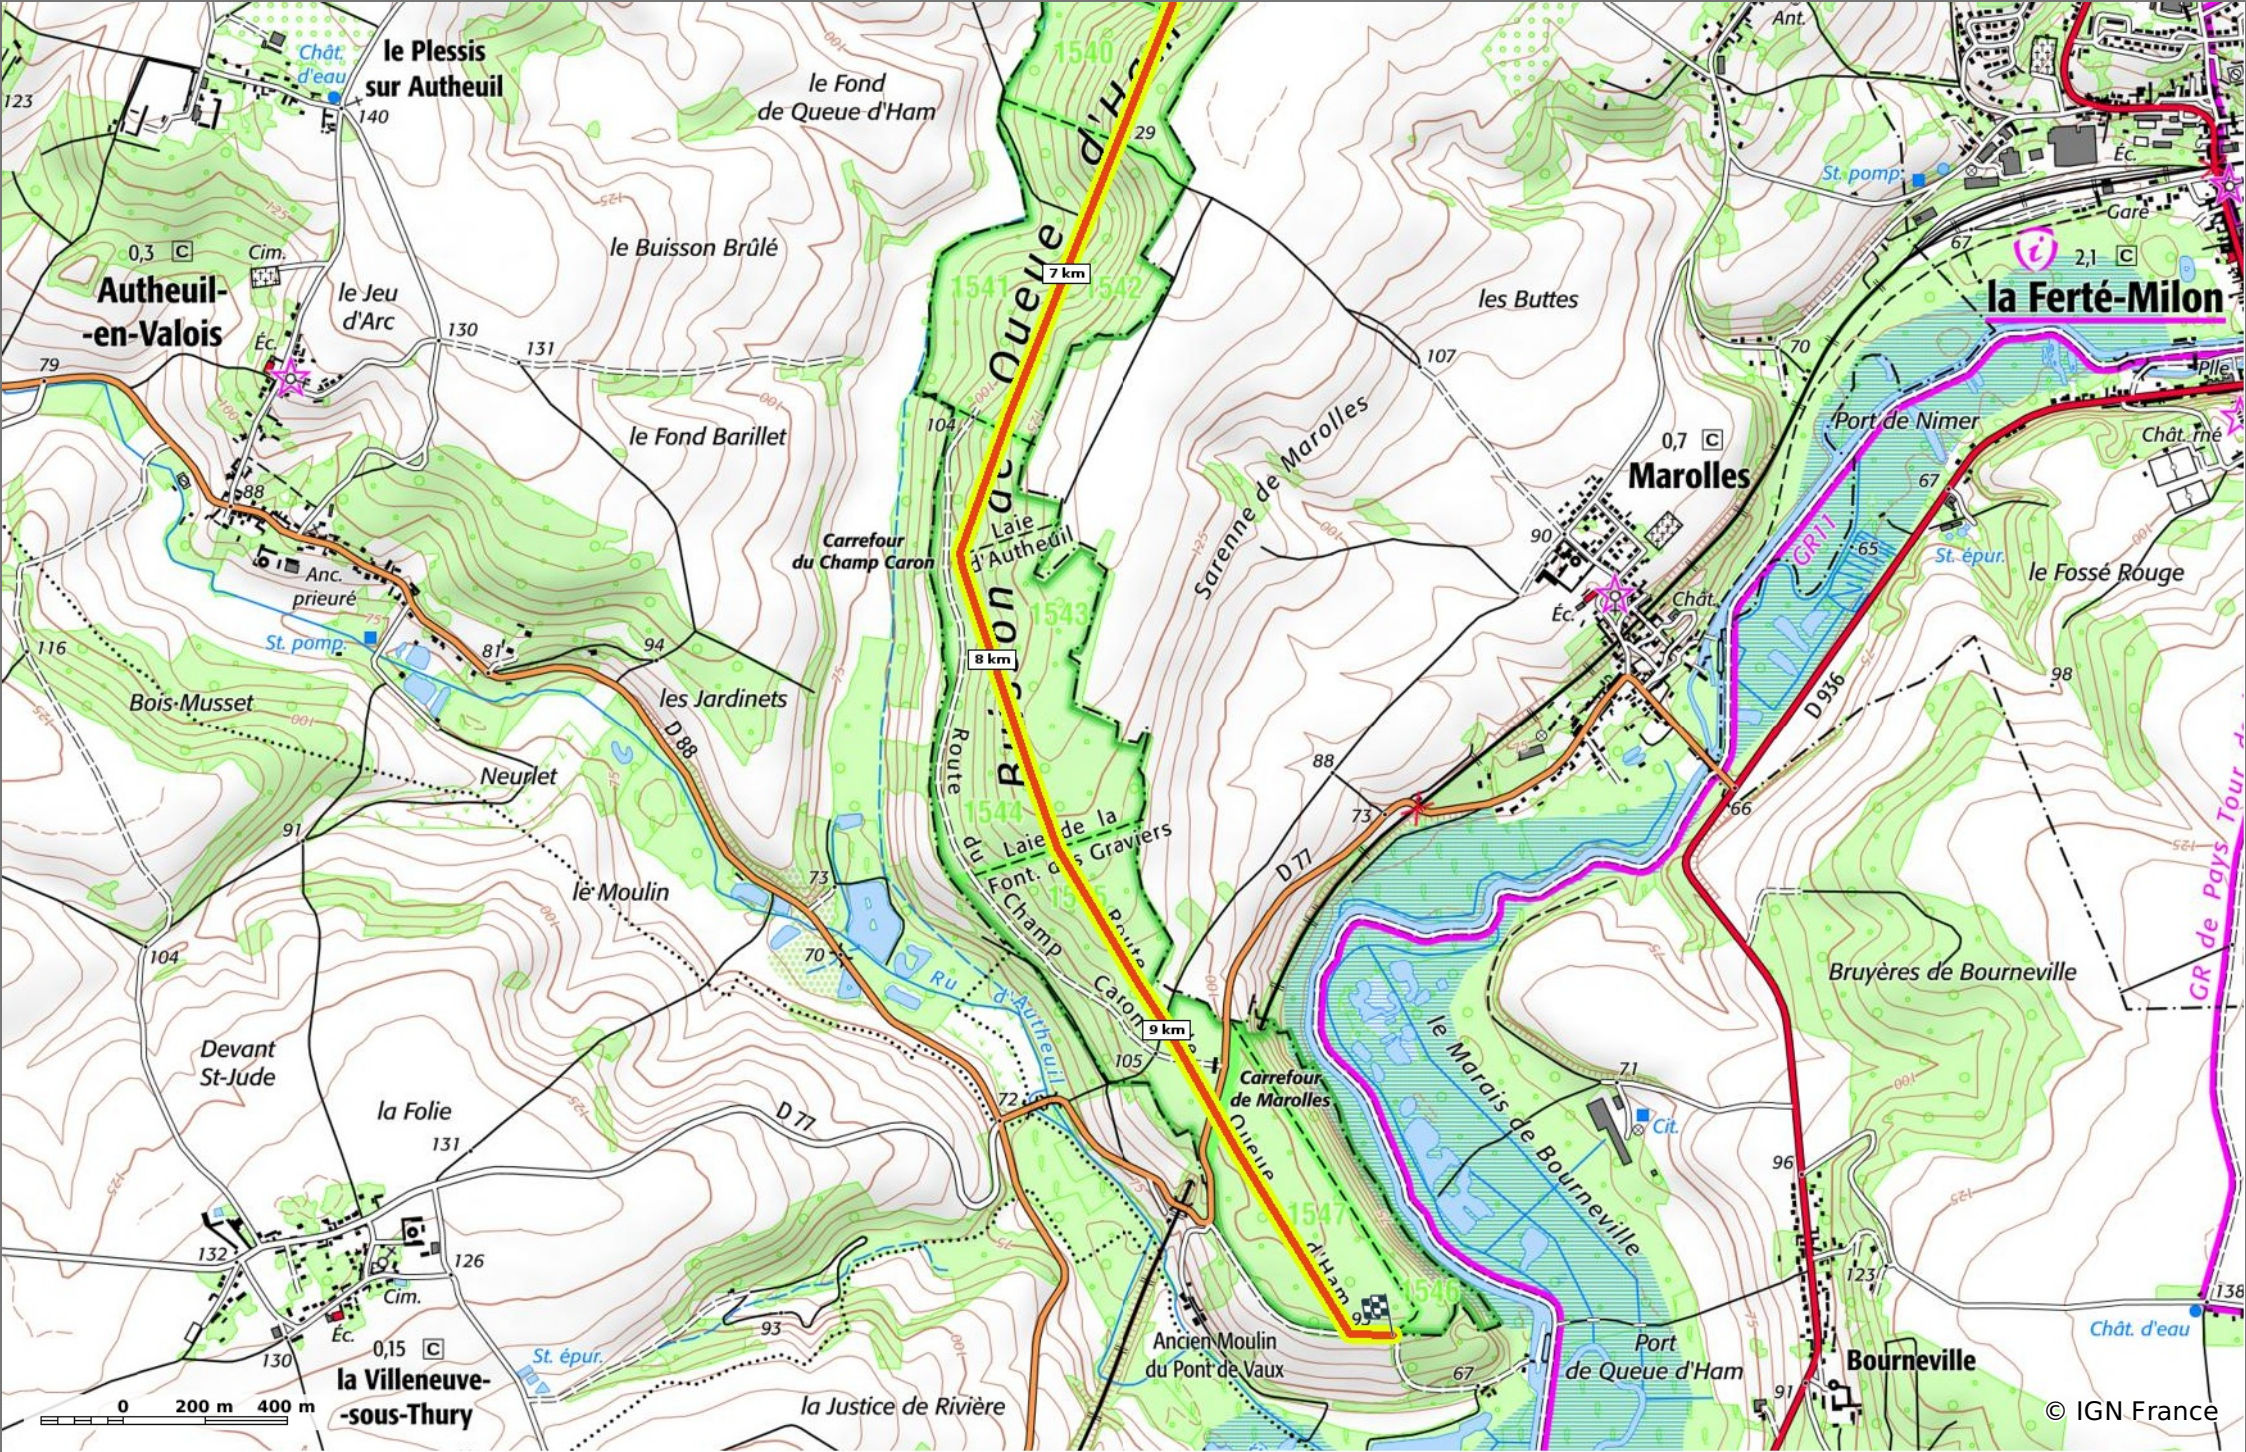

### la Route de la Queue d'Ham

📏 10 km 🏔️ 93 m 🏔️ 153 m 🏔️ 171 m 🏔️ 167 m

🚶 Marche Difficulté: Autre en 2h 43min

18/02/21 - Par JeanLucA4

**Sity Trail**  
GET IT ON Google Play Download on the App Store

### la Route de la Queue d'Ham

◊ 10 km
↗ 93 m
↗ 153 m
↗ 171 m
↘ 167 m

🚶 Marche Difficulté: Autre en 2h 43min

18/02/21 - Par JeanLucA4

GET IT ON Google Play

© IGN France

**la Route de la Queue d'Ham**

◊ 10 km
↗ 93 m
↗ 153 m
↗ 171 m
↘ 167 m

🚶 Marche
Difficulté: Autre en 2h 43min

18/02/21 - Par JeanLucA4

**la Route de la Queue d'Ham**  
 10 km 93 m 153 m 171 m 167 m  
 Marche Difficulté: Autre en 2h 43min

18/02/21 - Par JeanLucA4

© IGN France  
 les Buttes

### la Route de la Queue d'Ham

◊ 10 km
↗ 93 m
↘ 153 m
↗ 171 m
↘ 167 m

🚶 Marche Difficulté: Autre en 2h 43min

18/02/21 - Par JeanLucA4

GET IT ON 
  
 Download on the