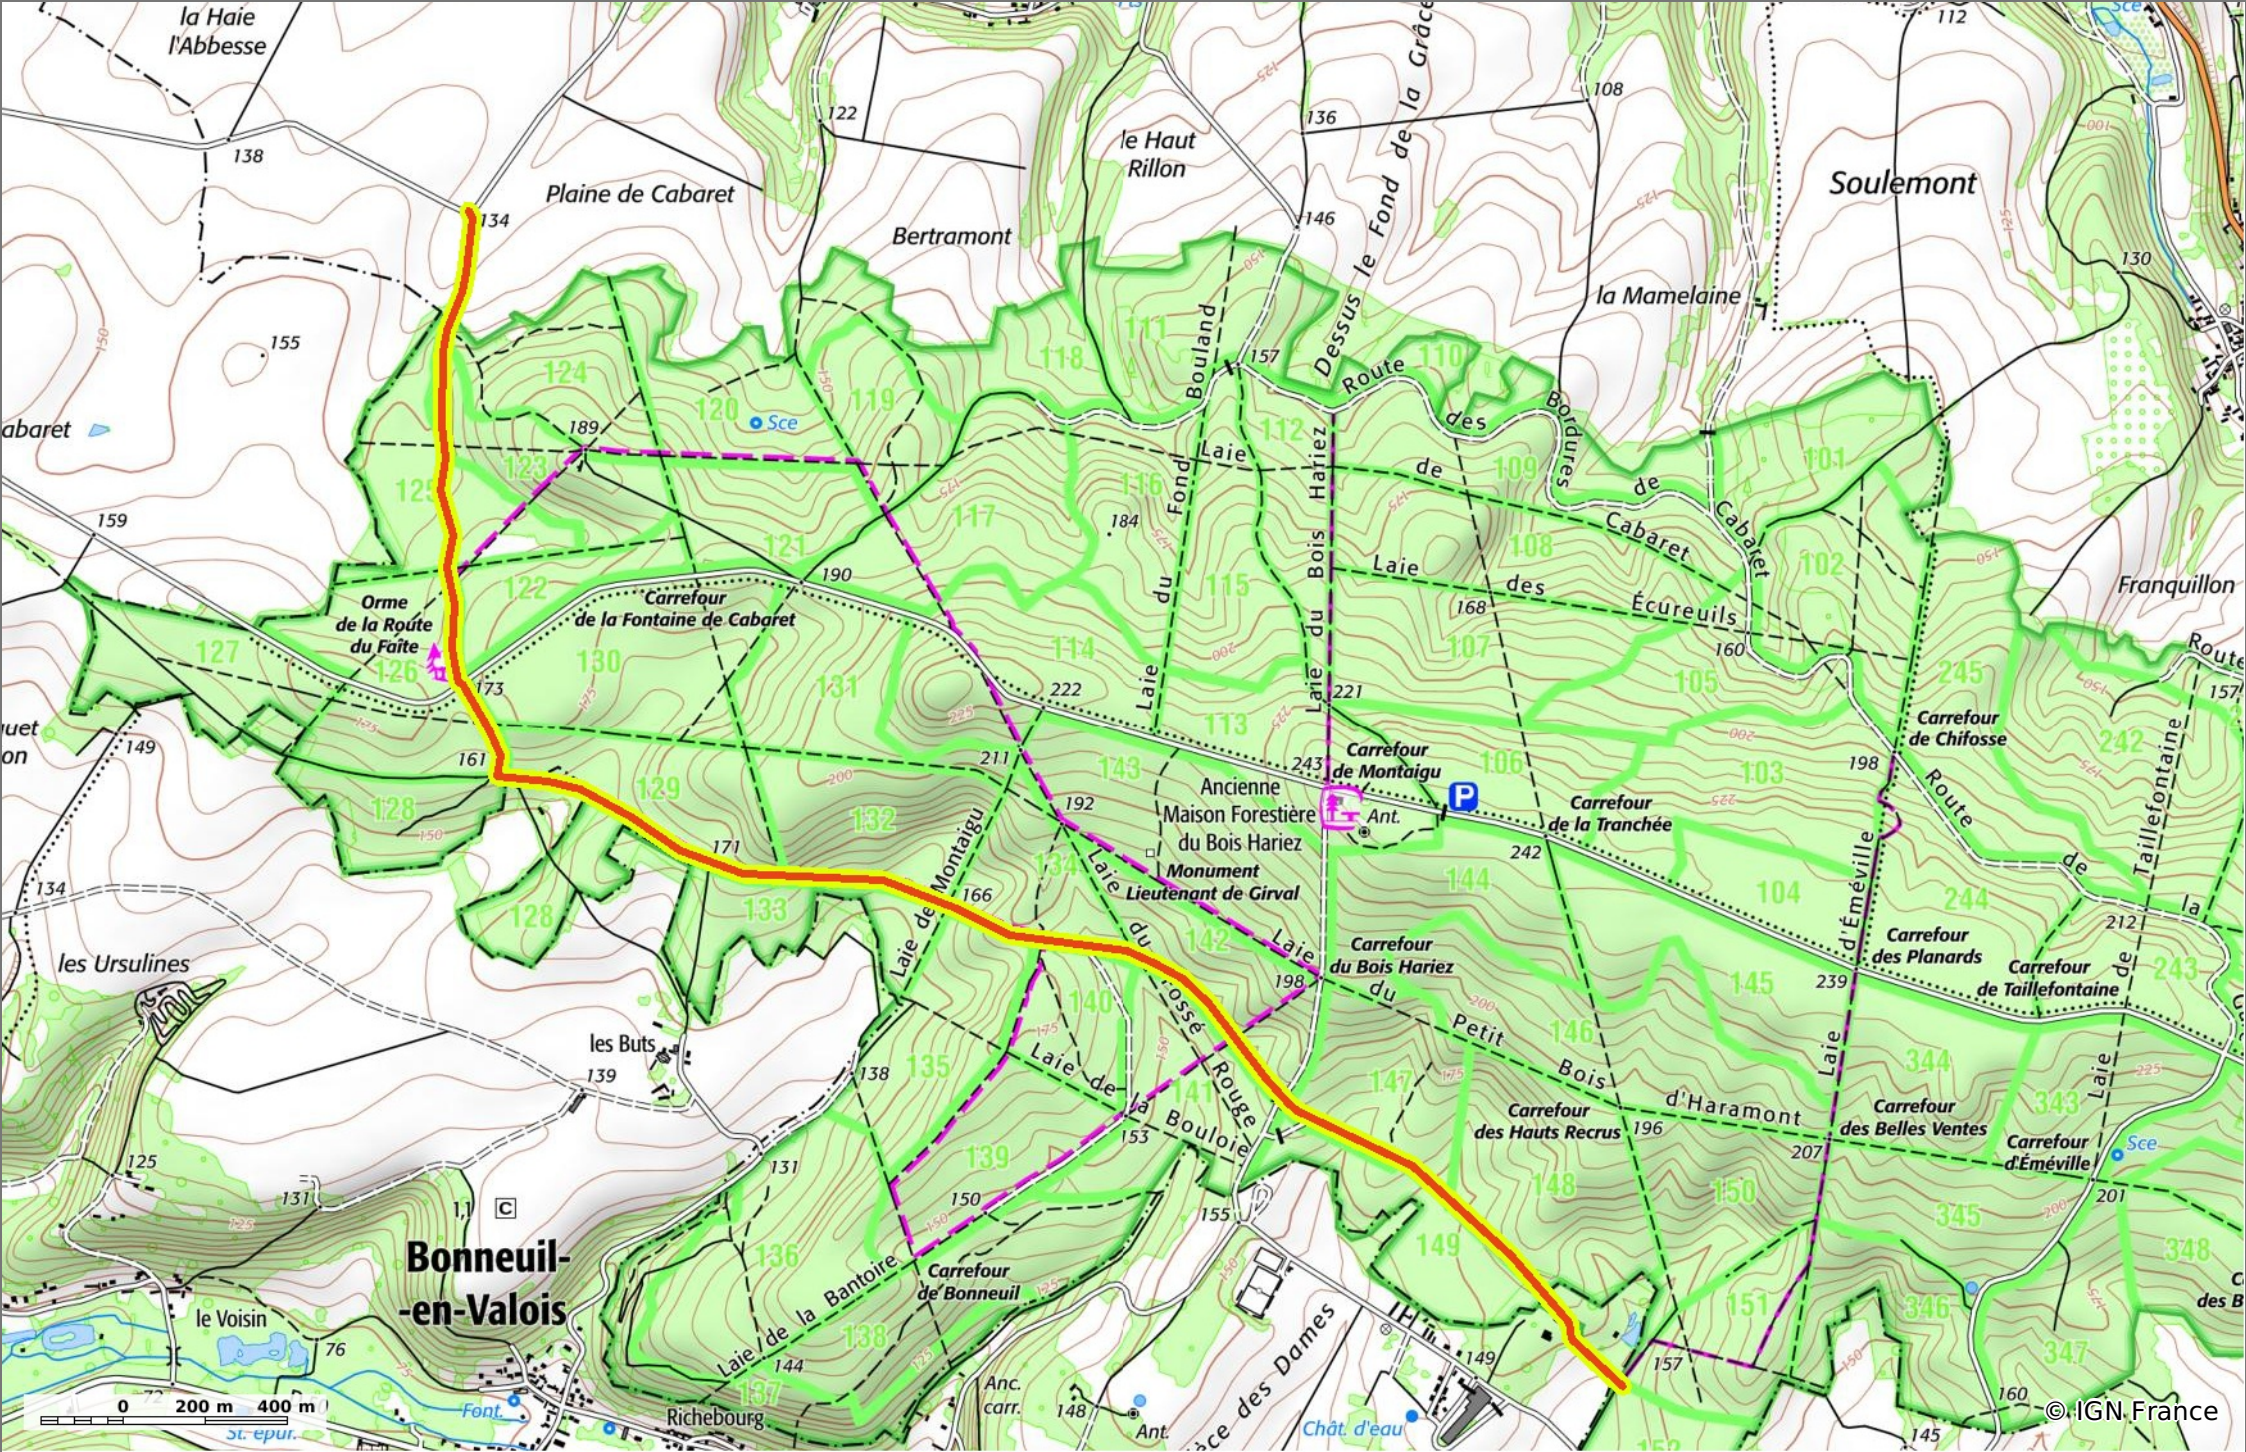

### Le Chemin du Pommier Vallerand

◊ 4,7 km   ↗ 132 m   ↖ 187 m   ↗ 108 m   ↘ 92 m

🚶 Marche Difficulté: Moyen en 1h 19min

04/03/21 - Par JeanLucA4 

  
GET IT ON Google Play   Download on the App Store

### le Chemin du Pommier Vallerand

◇ 4,7 km
↗ 132 m
↘ 187 m
↕ 108 m
↘ 92 m

🚶 Marche
Difficulté: Moyen en 1h 19min

04/03/21 - Par JeanLucA4 

### le Chemin du Pommier Vallerand

◇ 4,7 km
↗ 132 m
↘ 187 m
↖ 108 m
↙ 92 m

🚶 Marche
Difficulté: Moyen en 1h 19min

04/03/21 - Par JeanLucA4 

  
 GET IT ON 
 Download on the 

© IGN France