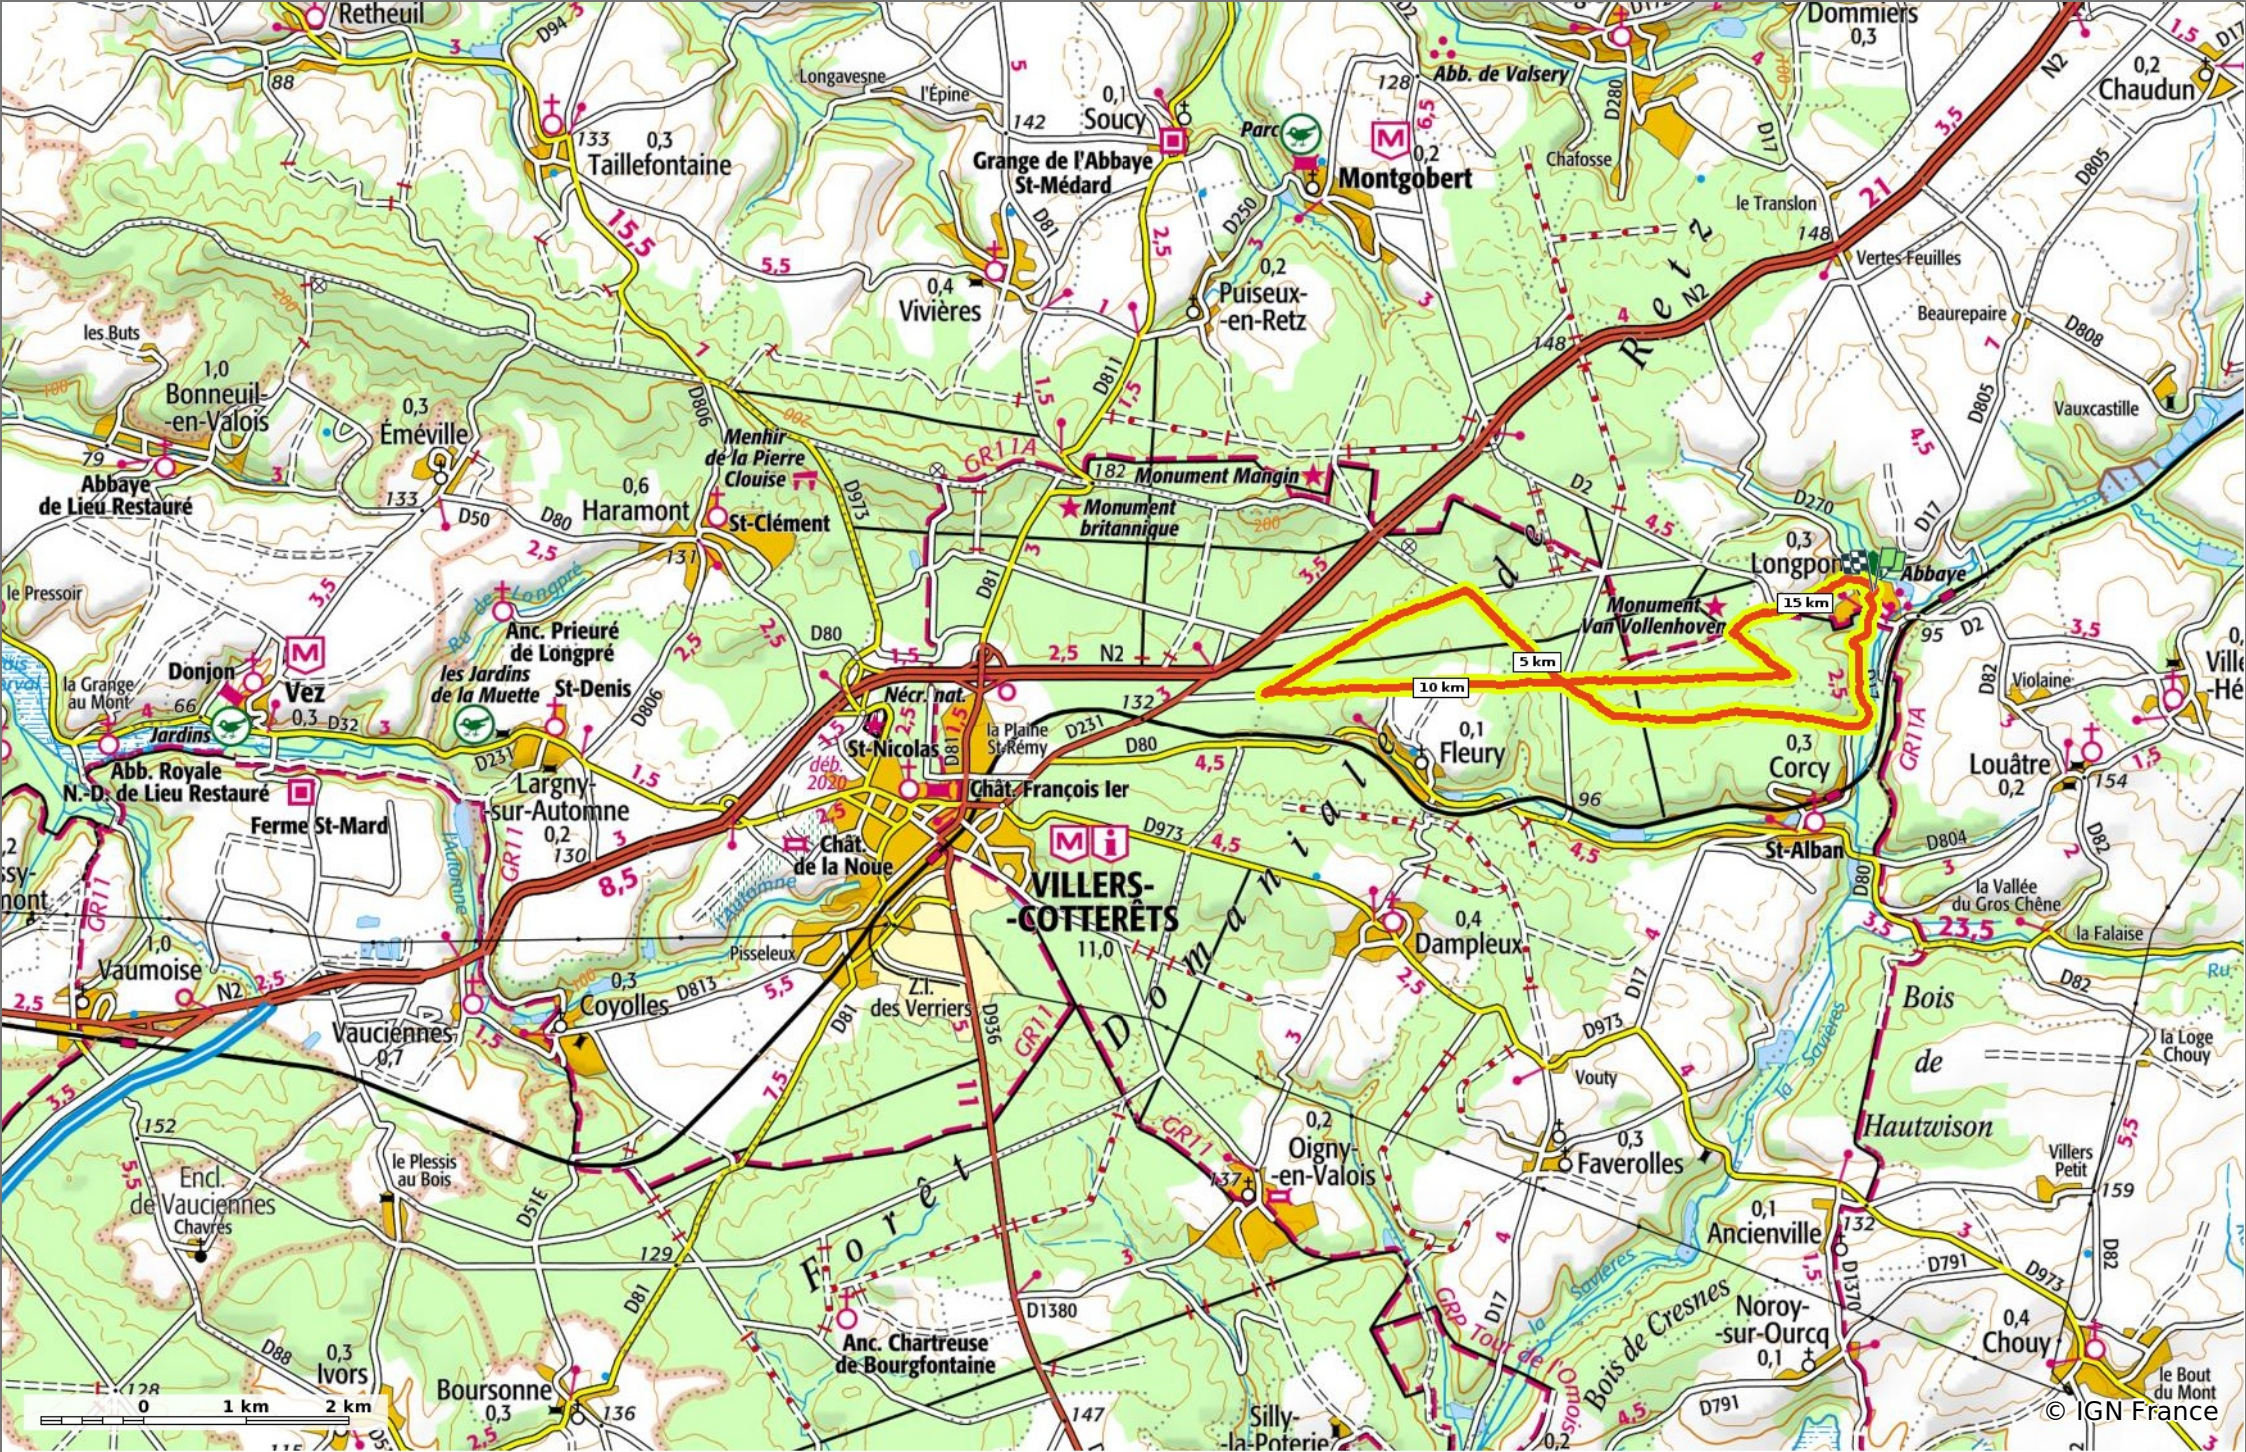

en forêt de Retz_13_Longpont_carrefour de la Croix de Guise_AR

◊ 16,3 km ↗ 86 m ↘ 174 m ↗ 231 m ↘ 232 m

Marche Difficulté: Moyen en 4h 1min

20/07/19 - Par en forêt de Retz

Sity Trail
GET IT ON Google Play Download on the App Store

en forêt de Retz_13_Longpont_carrefour de la Croix de Guise_AR

◇ 16,3 km
↗ 86 m
↘ 174 m
↗ 231 m
↘ 232 m

👤 Marche Difficulté: Moyen en 4h 1min

20/07/19 - Par en forêt de Retz 

 GET IT ON 
 Download on the 

en forêt de Retz_13_Longpont_carrefour de la Croix de Guise_AR

◊ 16,3 km
↗ 86 m
↘ 174 m
↗ 231 m
↘ 232 m

🚶 Marche
Difficulté: Moyen en 4h 1min

20/07/19 - Par en forêt de Retz

en forêt de Retz_13_Longpont_carrefour de la Croix de Guise_AR

◊ 16,3 km
↗ 86 m
↘ 174 m
↗ 231 m
↘ 232 m

🚶 Marche
Difficulté: Moyen en 4h 1min

20/07/19 - Par en forêt de Retz