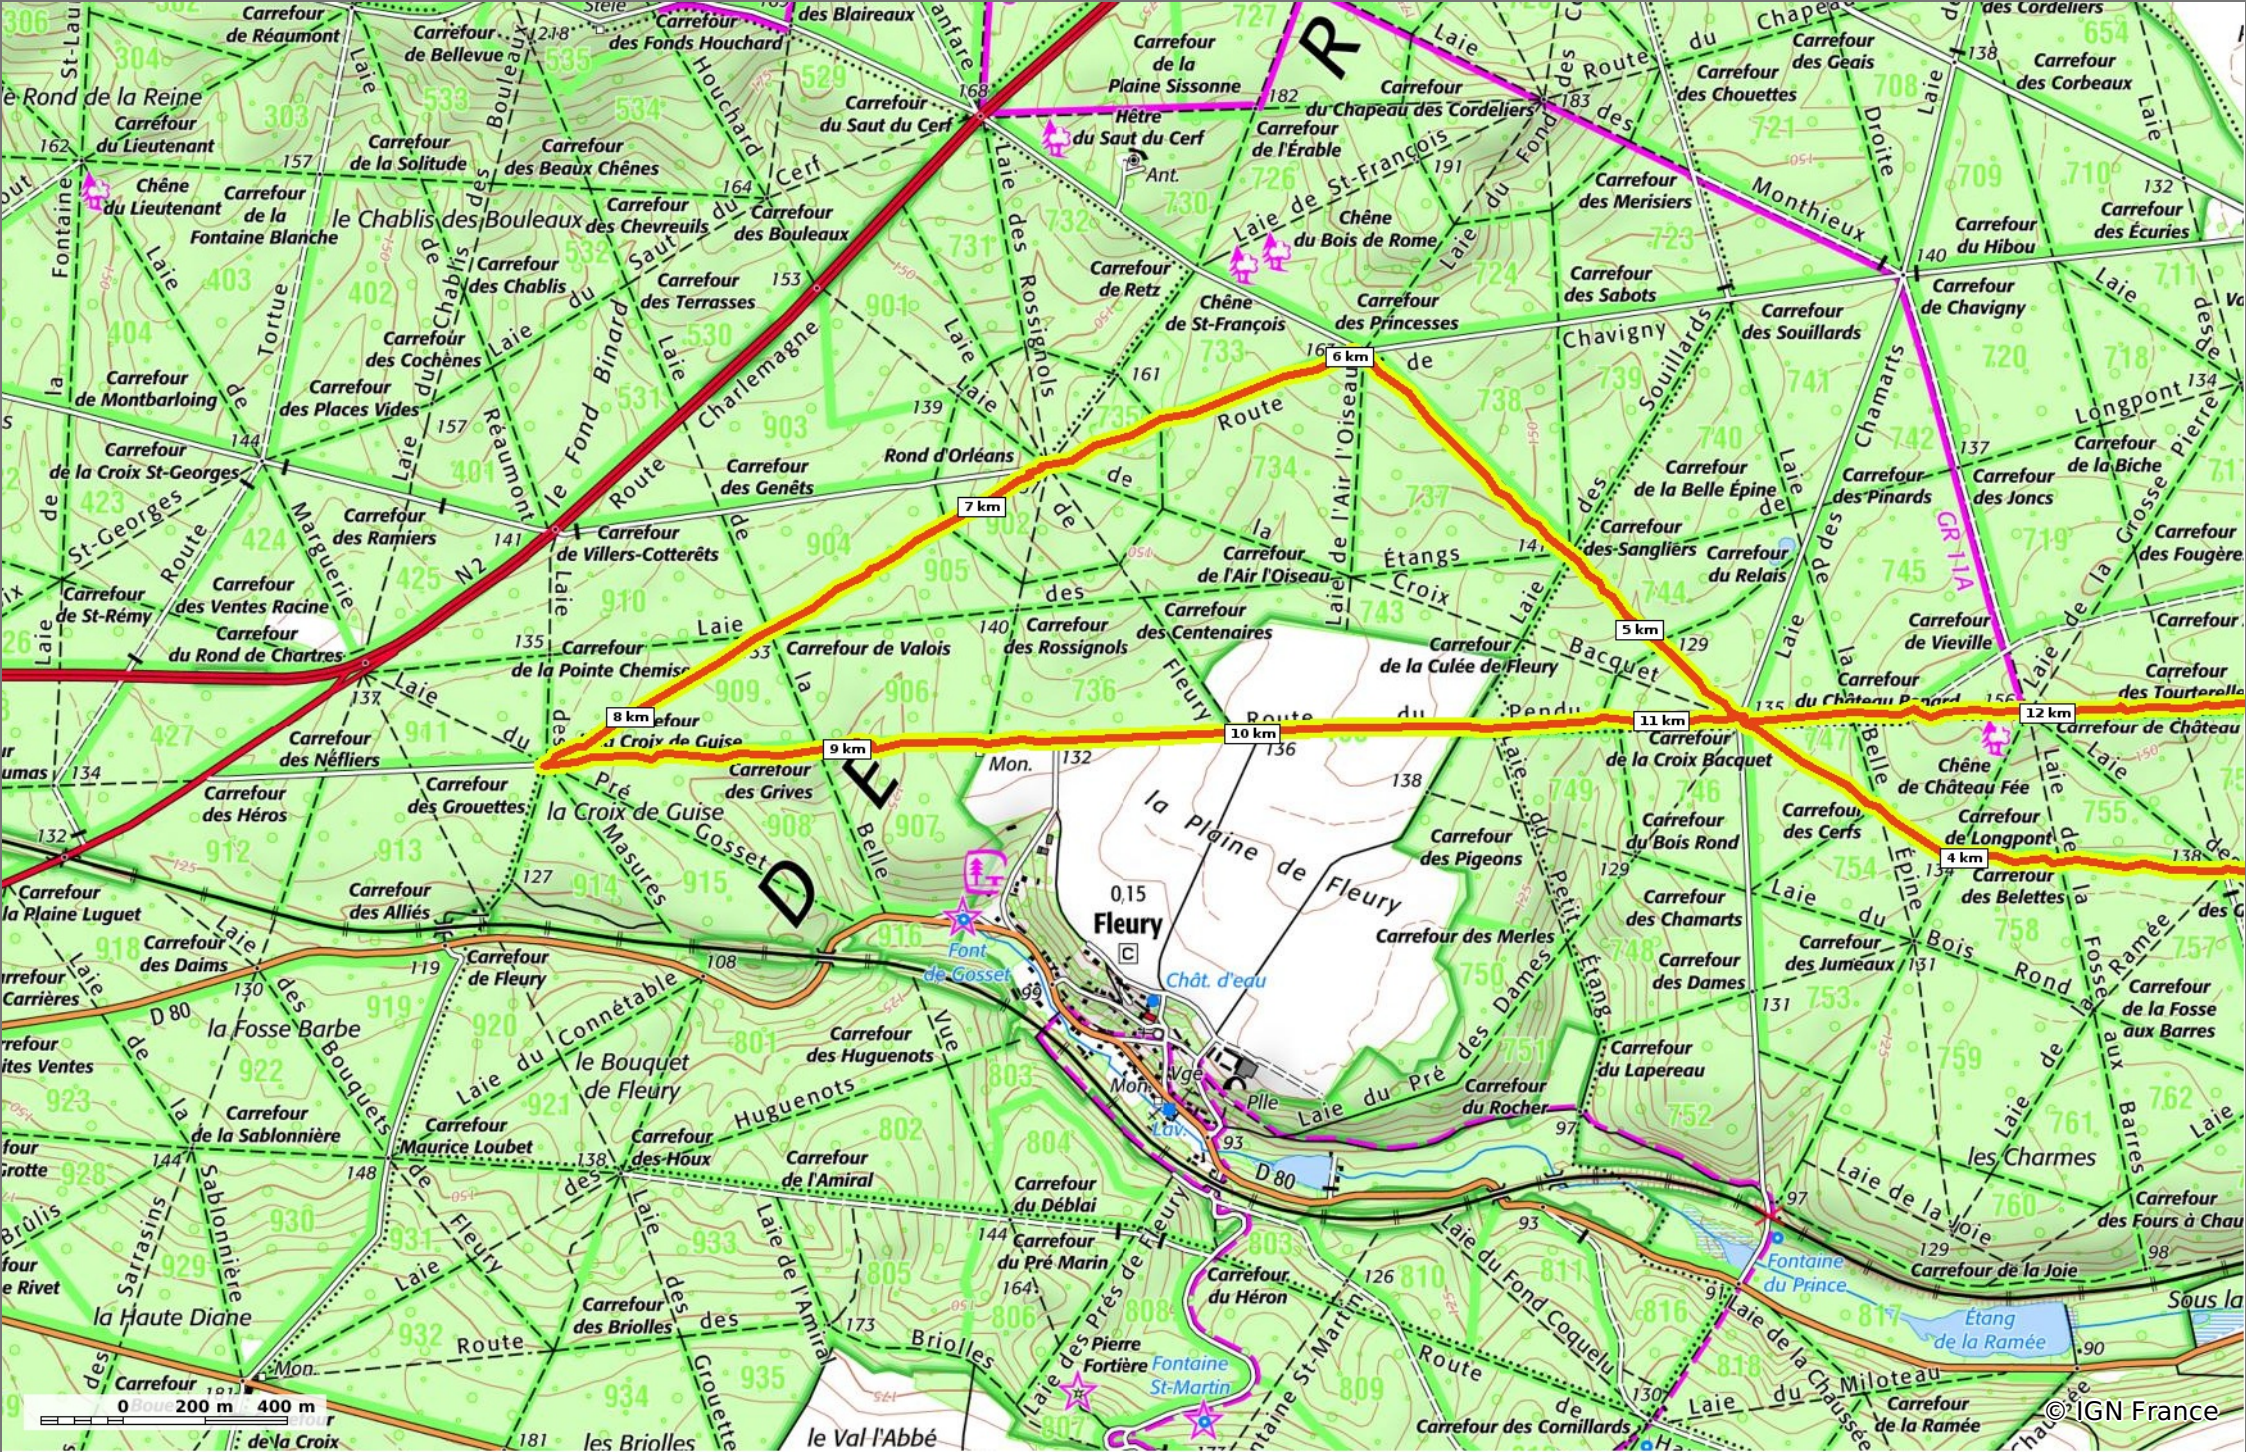

en forêt de Retz_13_Longpont_carrefour de la Croix de Guise_AR

◊ 16,3 km ↗ 86 m ↘ 174 m ↗ 231 m ↘ 232 m

Marche Difficulté: Moyen en 4h 1min

20/07/19 - Par en forêt de Retz

Sity Trail
GET IT ON Google Play Download on the App Store

en forêt de Retz_13_Longpont_carrefour de la Croix de Guise_AR

◇ 16,3 km
↗ 86 m
↘ 174 m
↗ 231 m
↘ 232 m

👤 Marche Difficulté: Moyen en 4h 1min

20/07/19 - Par en forêt de Retz 

 GET IT ON 
 Download on the 

en forêt de Retz_13_Longpont_carrefour de la Croix de Guise_AR

◊ 16,3 km
↗ 86 m
↘ 174 m
↗ 231 m
↘ 232 m

🚶 Marche
Difficulté: Moyen en 4h 1min

20/07/19 - Par en forêt de Retz

en forêt de Retz_13_Longpont_carrefour de la Croix de Guise_AR

◊ 16,3 km
↗ 86 m
↘ 174 m
↗ 231 m
↘ 232 m

🚶 Marche
Difficulté: Moyen en 4h 1min

20/07/19 - Par en forêt de Retz