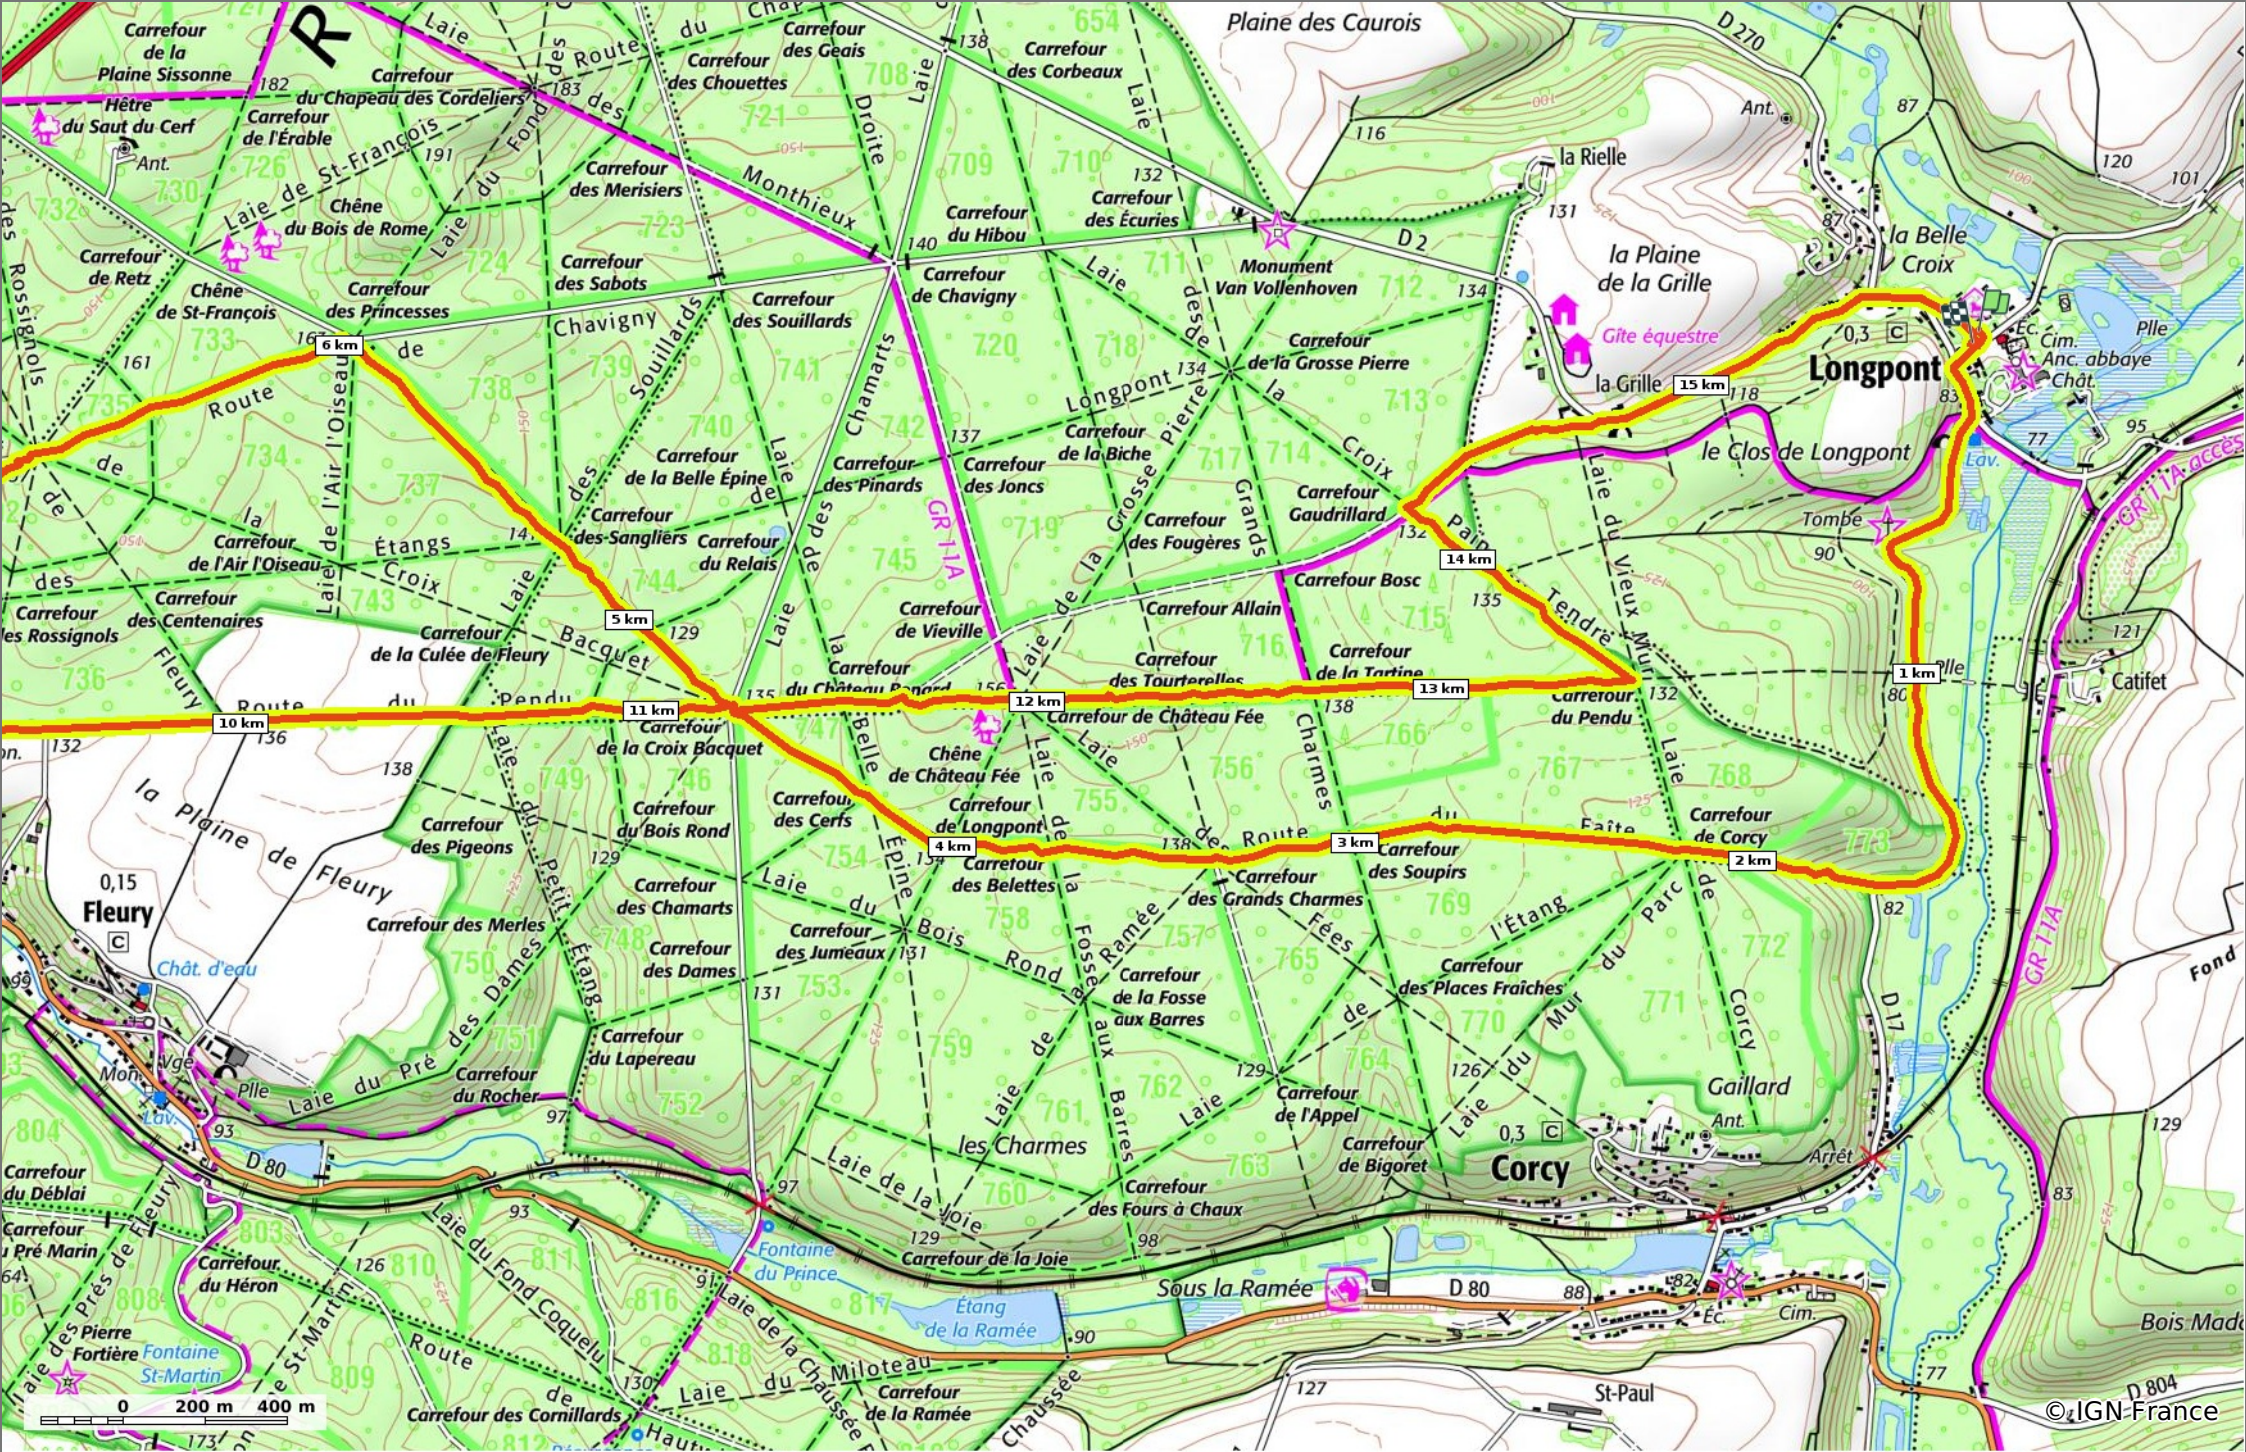

en forêt de Retz_13_Longpont_carrefour de la Croix de Guise_AR

◊ 16,3 km ↗ 86 m ↘ 174 m ↗ 231 m ↘ 232 m

Marche Difficulté: Moyen en 4h 1min

20/07/19 - Par en forêt de Retz

Sity Trail
GET IT ON Google Play Download on the App Store

en forêt de Retz_13_Longpont_carrefour de la Croix de Guise_AR

◇ 16,3 km
↗ 86 m
↘ 174 m
↗ 231 m
↘ 232 m

👤 Marche Difficulté: Moyen en 4h 1min

20/07/19 - Par en forêt de Retz 

 GET IT ON 
 Download on the 

en forêt de Retz_13_Longpont_carrefour de la Croix de Guise_AR

◊ 16,3 km
↗ 86 m
↘ 174 m
↗ 231 m
↘ 232 m

🚶 Marche
Difficulté: Moyen en 4h 1min

20/07/19 - Par en forêt de Retz

en forêt de Retz_13_Longpont_carrefour de la Croix de Guise_AR

◊ 16,3 km
↗ 86 m
↘ 174 m
↗ 231 m
↘ 232 m

🚶 Marche
Difficulté: Moyen en 4h 1min

20/07/19 - Par en forêt de Retz