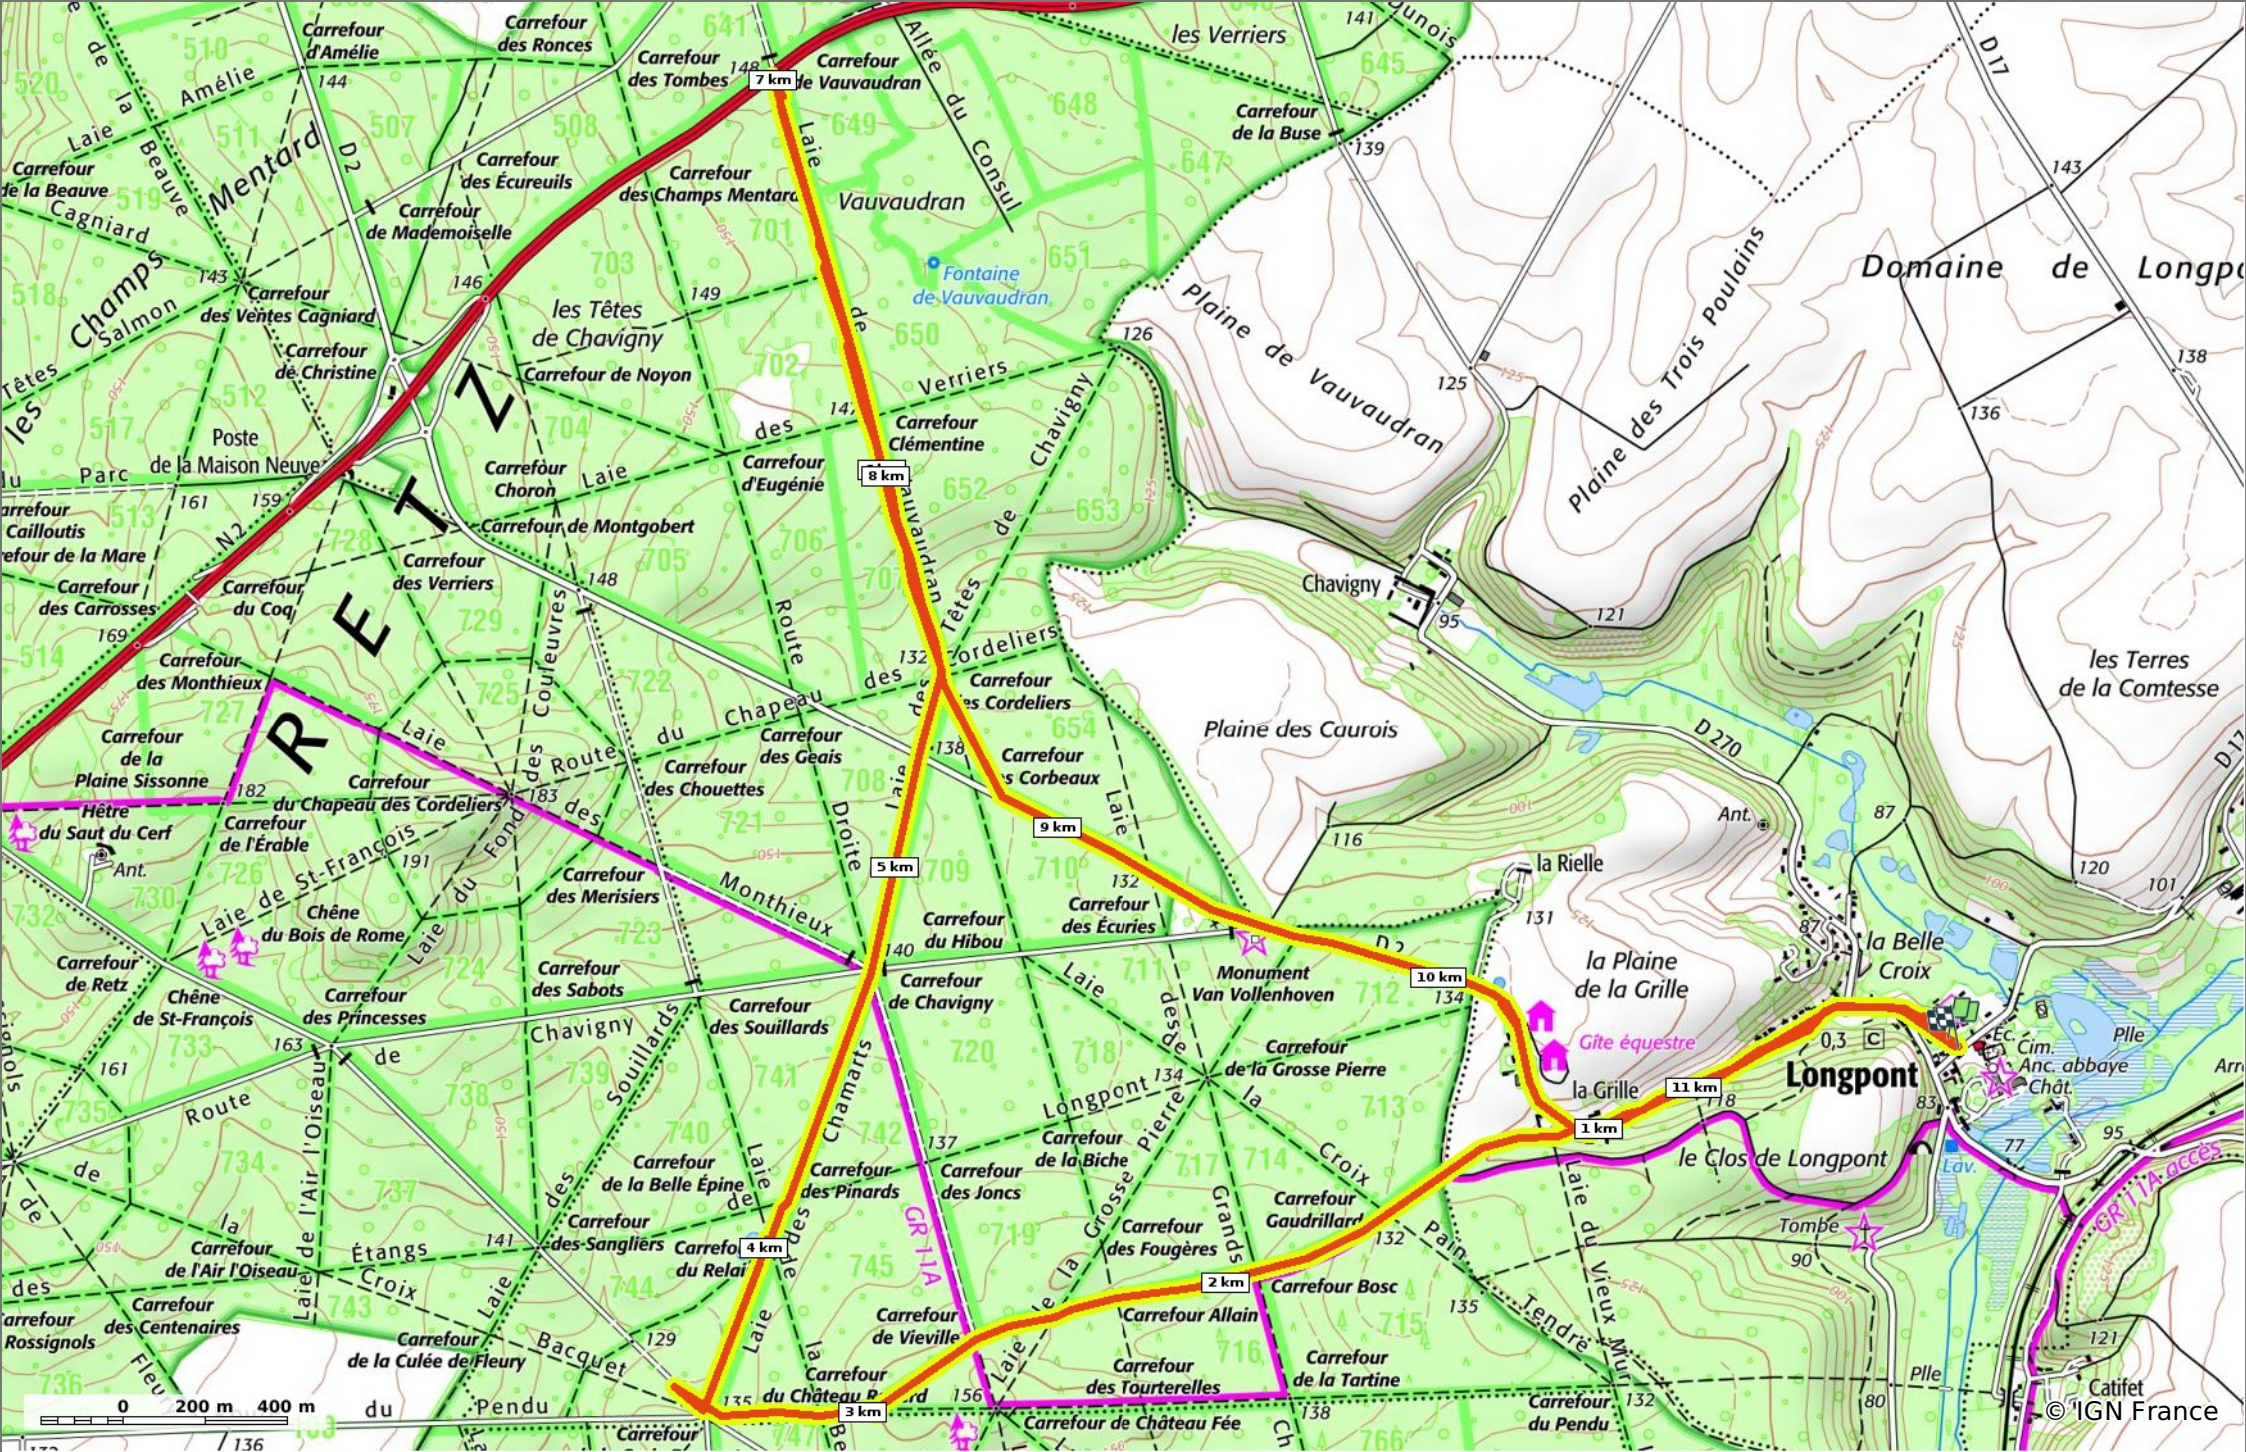

### en forêt de Retz\_30\_Longpont\_carrefour de Vauvaudran\_AR

◊ 11,8 km   ↗ 86 m   ↘ 168 m   ↗ 193 m   ↘ 193 m

🚶 Marche Difficulté: Facile en 3h 15min

18/07/19 - Par en forêt de Retz 

 **Sity Trail**

GET IT ON  Google Play    Download on the App Store

© OpenStreetMaps

**en forêt de Retz\_30\_Longpont\_carrefour de Vauvaudran\_AR**

◊ 11,8 km
↗ 86 m
↘ 168 m
↗ 193 m
↘ 193 m

🚶 Marche
Difficulté: Facile en 3h 15min

18/07/19 - Par en forêt de Retz 

  
 GET IT ON 
 Download on the 

**en forêt de Retz\_30\_Longpont\_carrefour de Vauvaudran\_AR**

◊ 11,8 km
↗ 86 m
↘ 168 m
↗ 193 m
↘ 193 m

🚶 Marche
Difficulté: Facile en 3h 15min

18/07/19 - Par en forêt de Retz

GET IT ON 
 Download on the