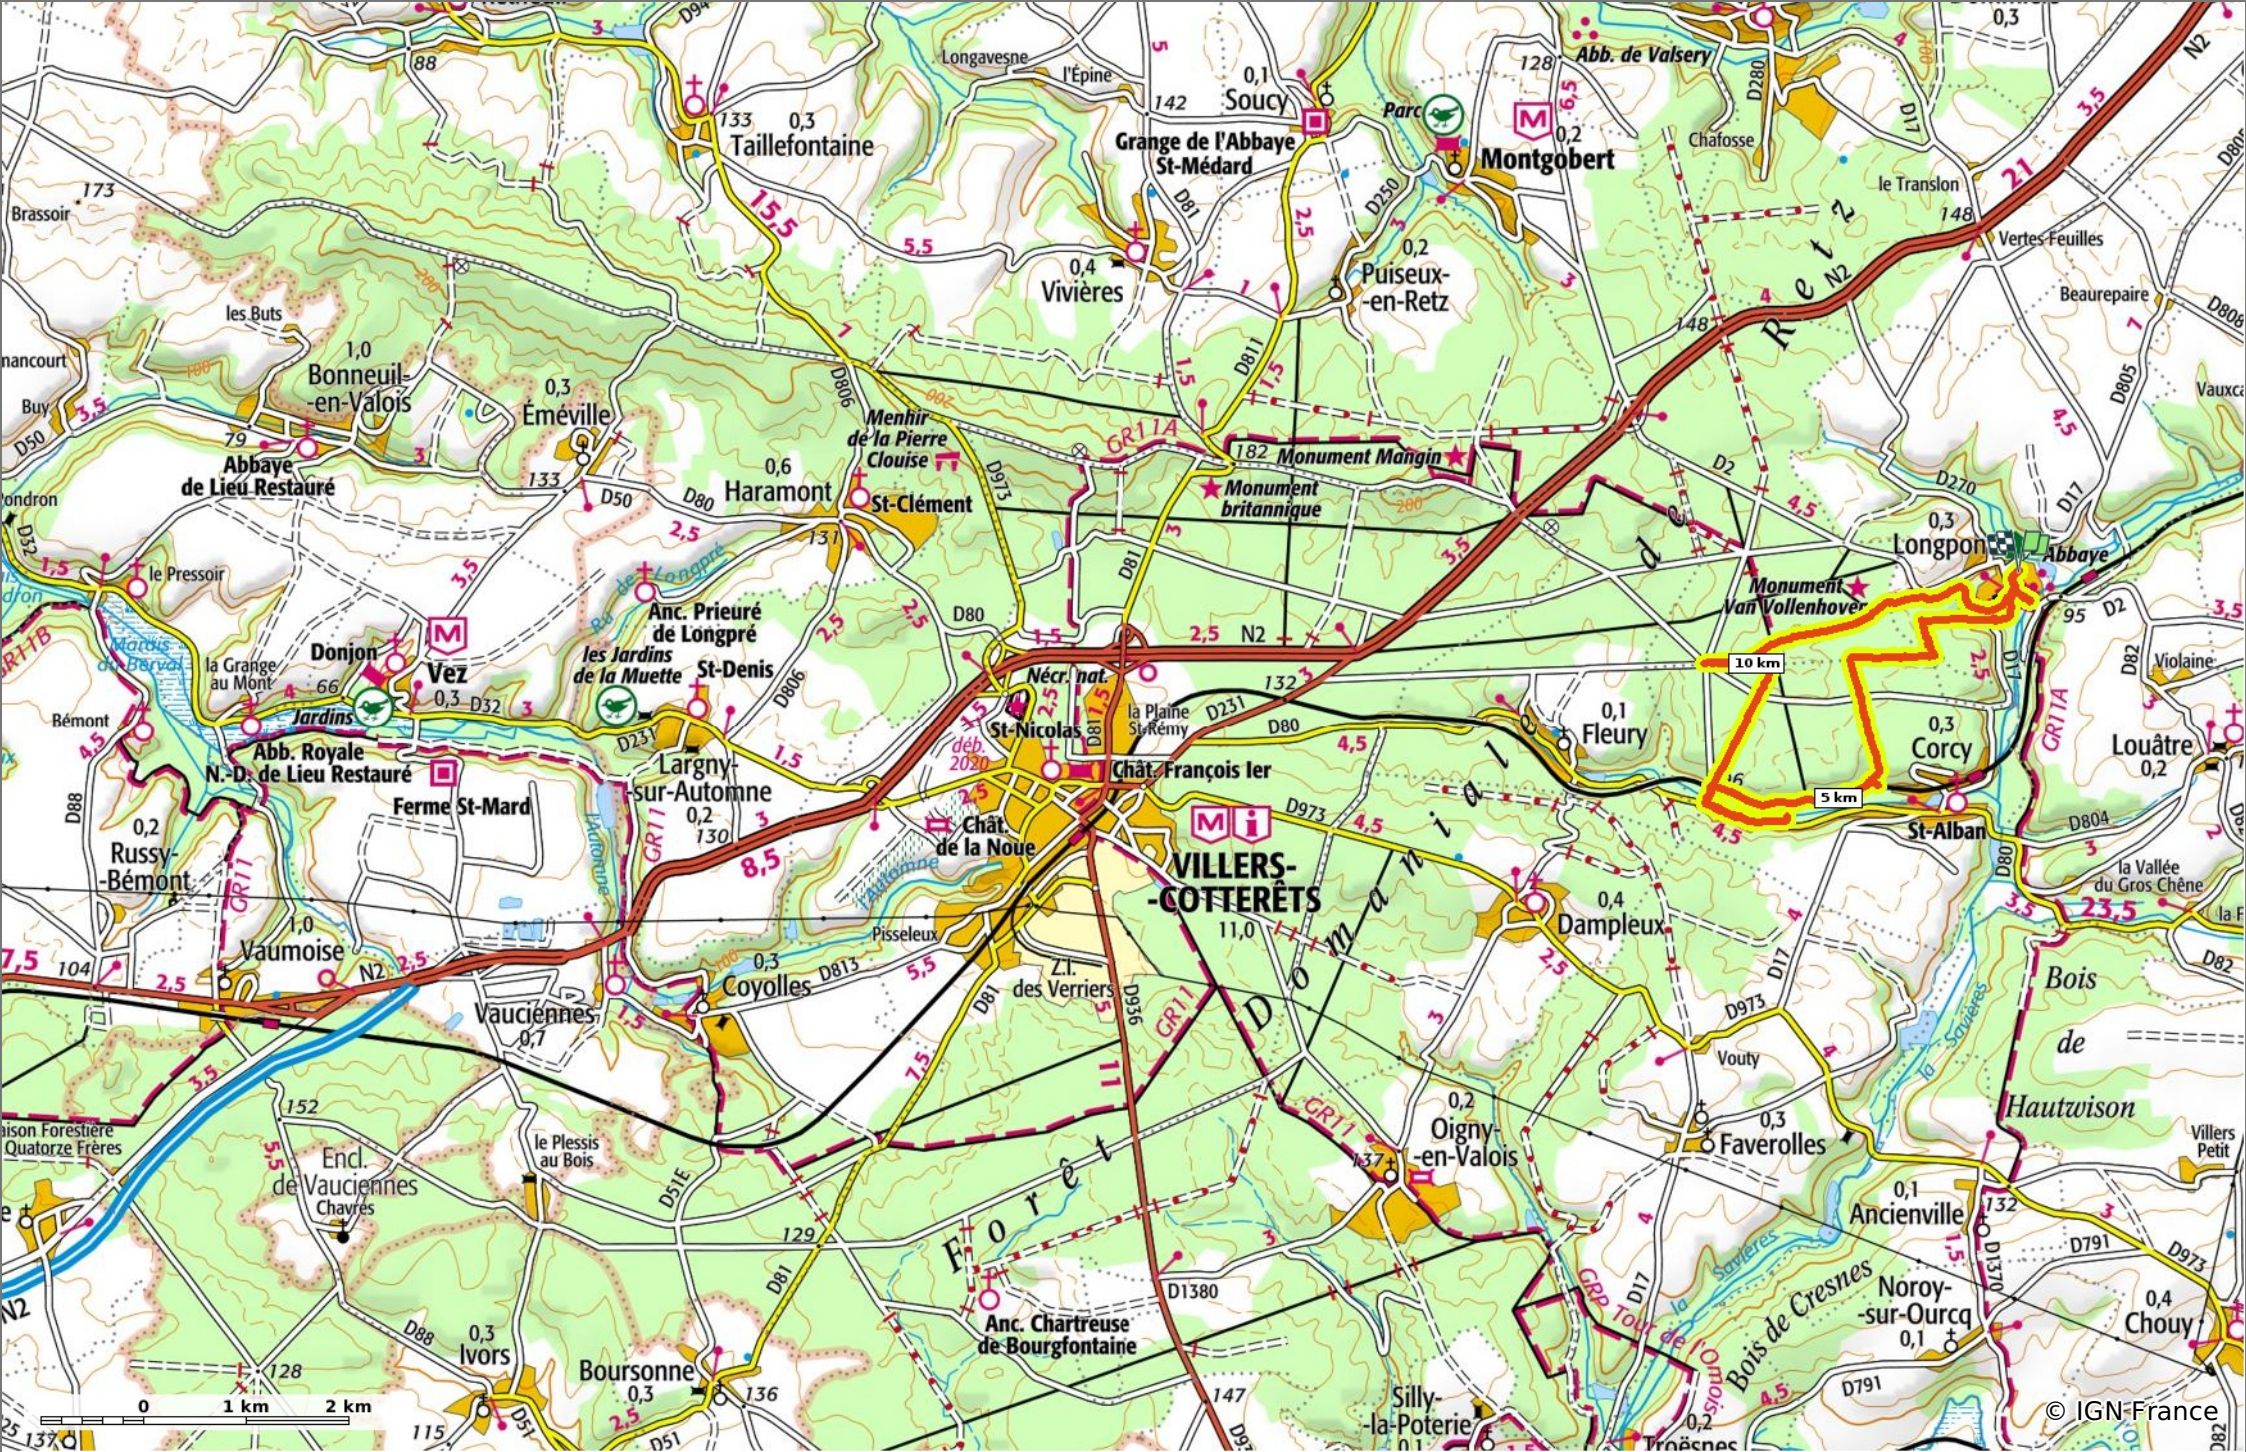

en forêt de Retz_17_Longpont_etangs de la Ramee_AR

◊ 14,6 km ↗ 78 m ↘ 170 m ↗ 242 m ↘ 243 m

Marche Difficulté: Difficile en 3h 51min

19/07/19 - Par en forêt de Retz

Sity Trail
GET IT ON Google Play Download on the App Store

en forêt de Retz_17_Longpont_etangs de la Ramee_AR

◊ 14,6 km
↗ 78 m
↘ 170 m
↗ 242 m
↘ 243 m

🚶 Marche Difficulté: Difficile en 3h 51min

19/07/19 - Par en forêt de Retz

GET IT ON

 Download on the

en forêt de Retz_17_Longpont_etangs de la Ramee_AR

◊ 14,6 km
↗ 78 m
↘ 170 m
↗ 242 m
↘ 243 m

👤 Marche Difficulté: Difficile en 3h 51min

19/07/19 - Par en forêt de Retz

GET IT ON Google Play

© IGN France