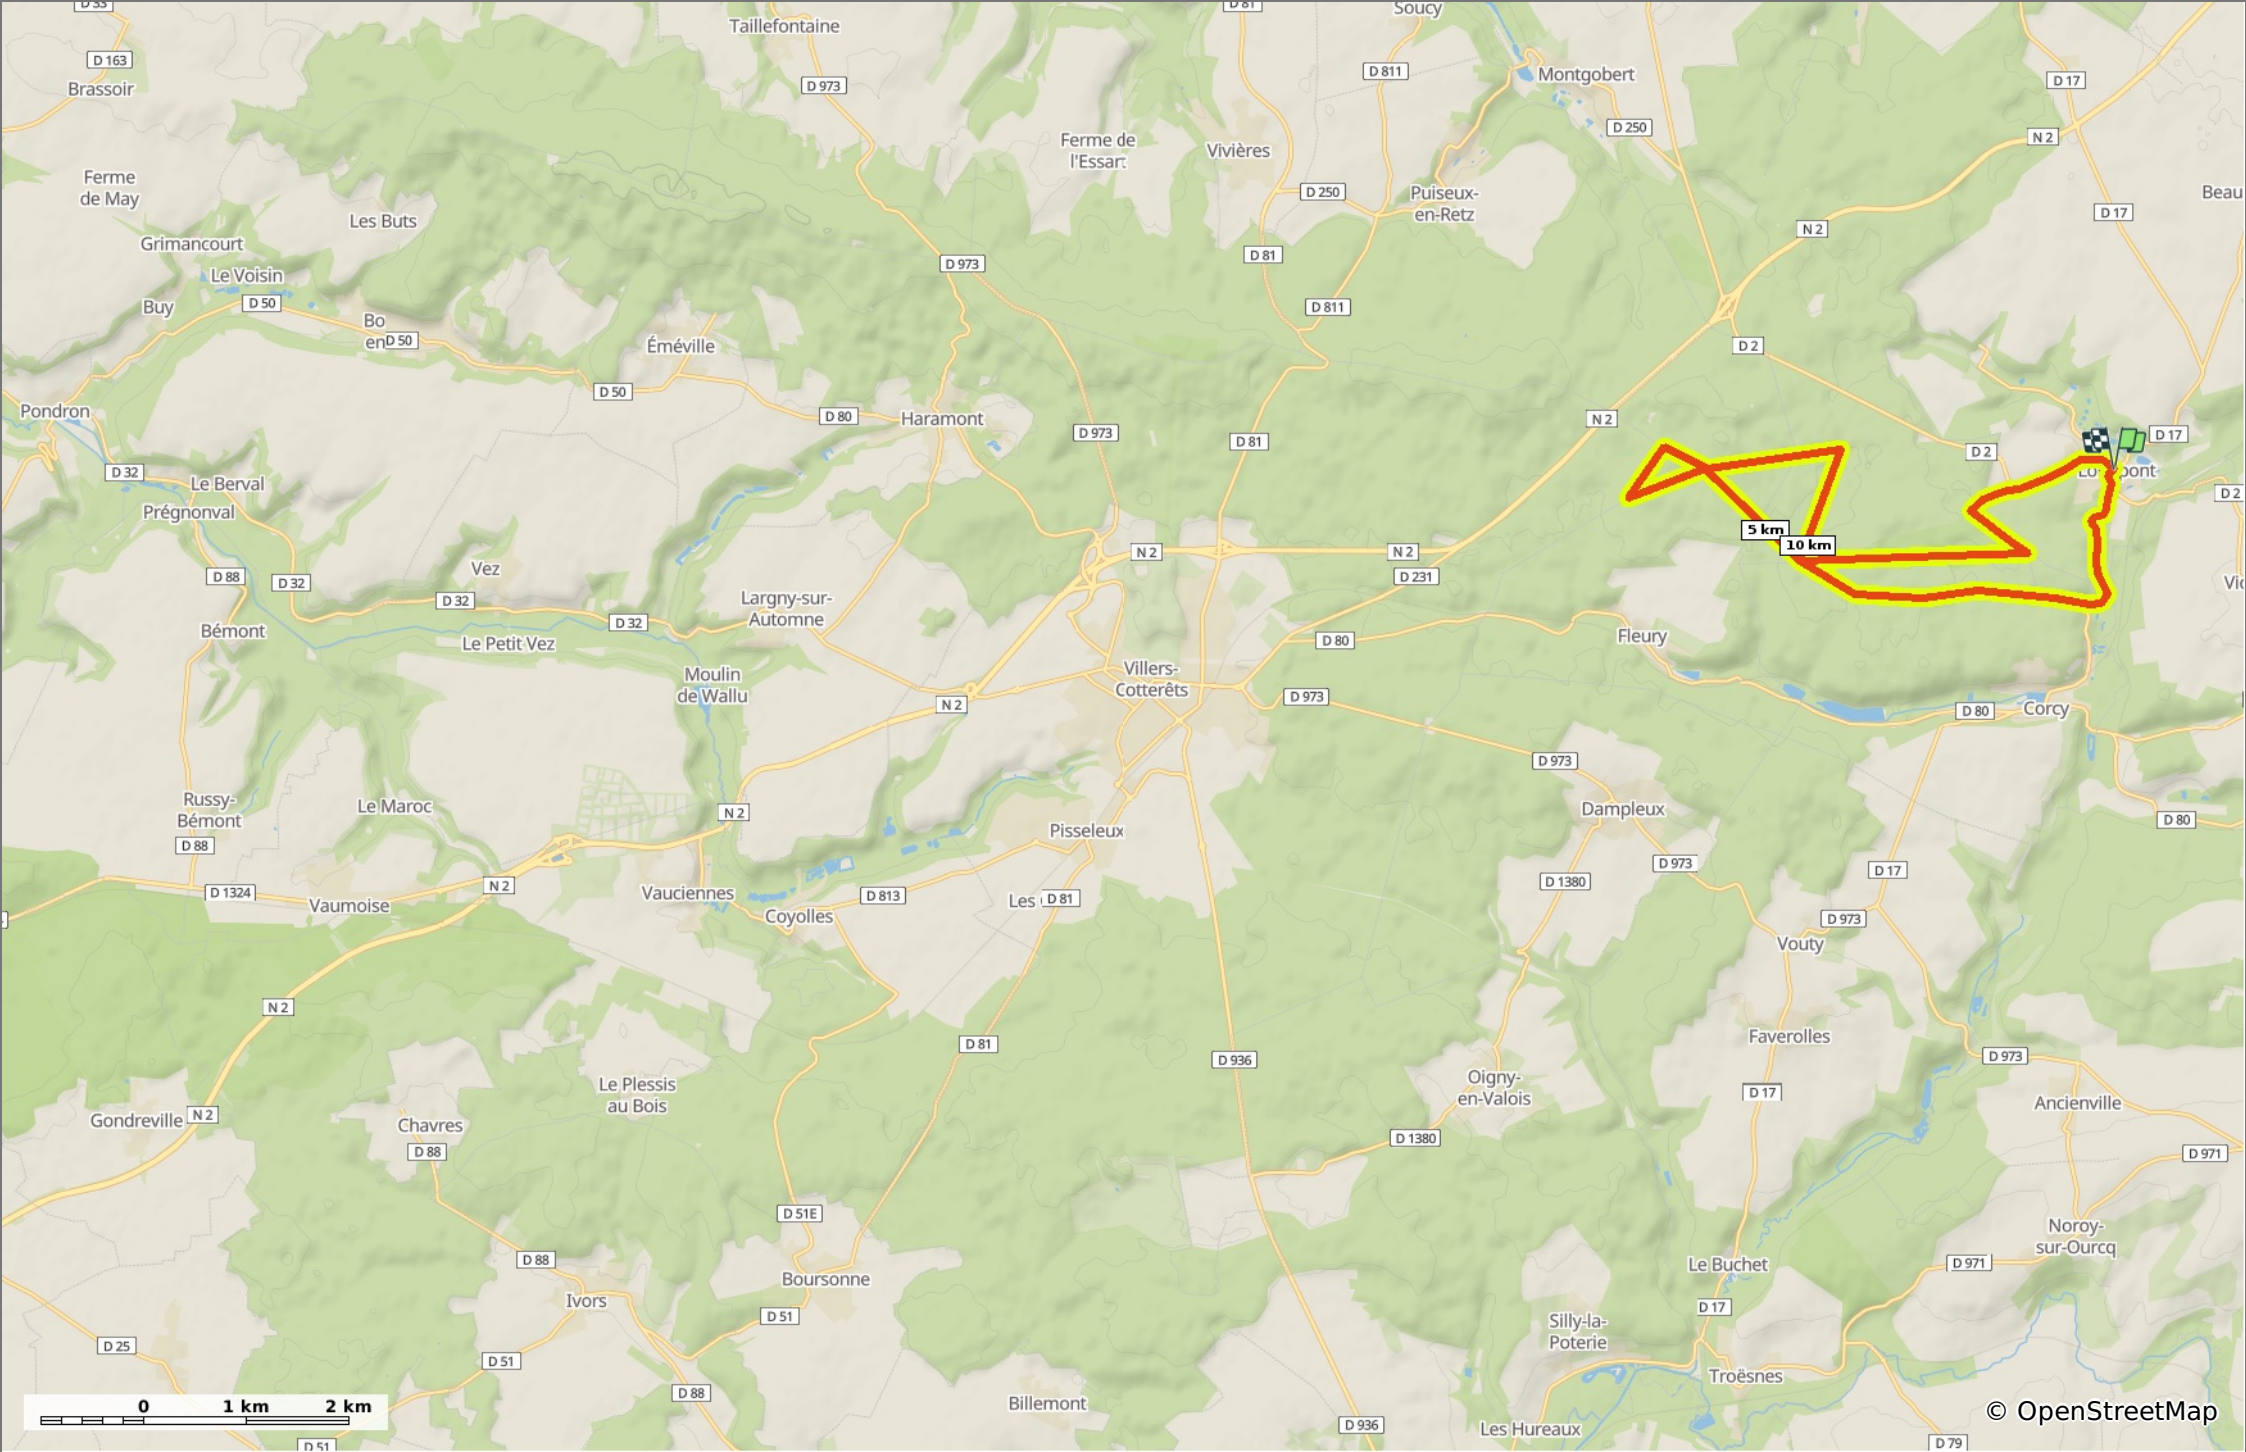

Titre : en forêt de Retz\_22

Auteur :

(c) IGN FRANCE 2013

Durée : 4h18m

Déniv. + : 1042m

Déniv. - : 896m

Distance : 14.986km

pby: JeanLucA4

### en forêt de Retz\_22\_Longpont\_Rond d'Orléans\_AR

◊ 14,6 km   ↗ 86 m   ↘ 181 m   ↖ 218 m   ↙ 219 m

A pied Difficulté: Moyen en 0min

18/11/20 - Par JeanLucA4

**Sity Trail**  
GET IT ON Google Play   Download on the App Store

**en forêt de Retz\_22\_Longpont\_Rond d'Orléans\_AR**

◊ 14,6 km
↗ 86 m
↘ 181 m
↗ 218 m
↘ 219 m

👤 A pied Difficulté: Moyen en 0min

18/11/20 - Par JeanLucA4 

**en forêt de Retz\_22\_Longpont\_Rond d'Orléans\_AR**

◊ 14,6 km
↗ 86 m
↘ 181 m
↗ 218 m
↘ 219 m

🚶 A pied Difficulté: Moyen en 0min

18/11/20 - Par JeanLucA4 

  
 GET IT ON 
 Download on the 