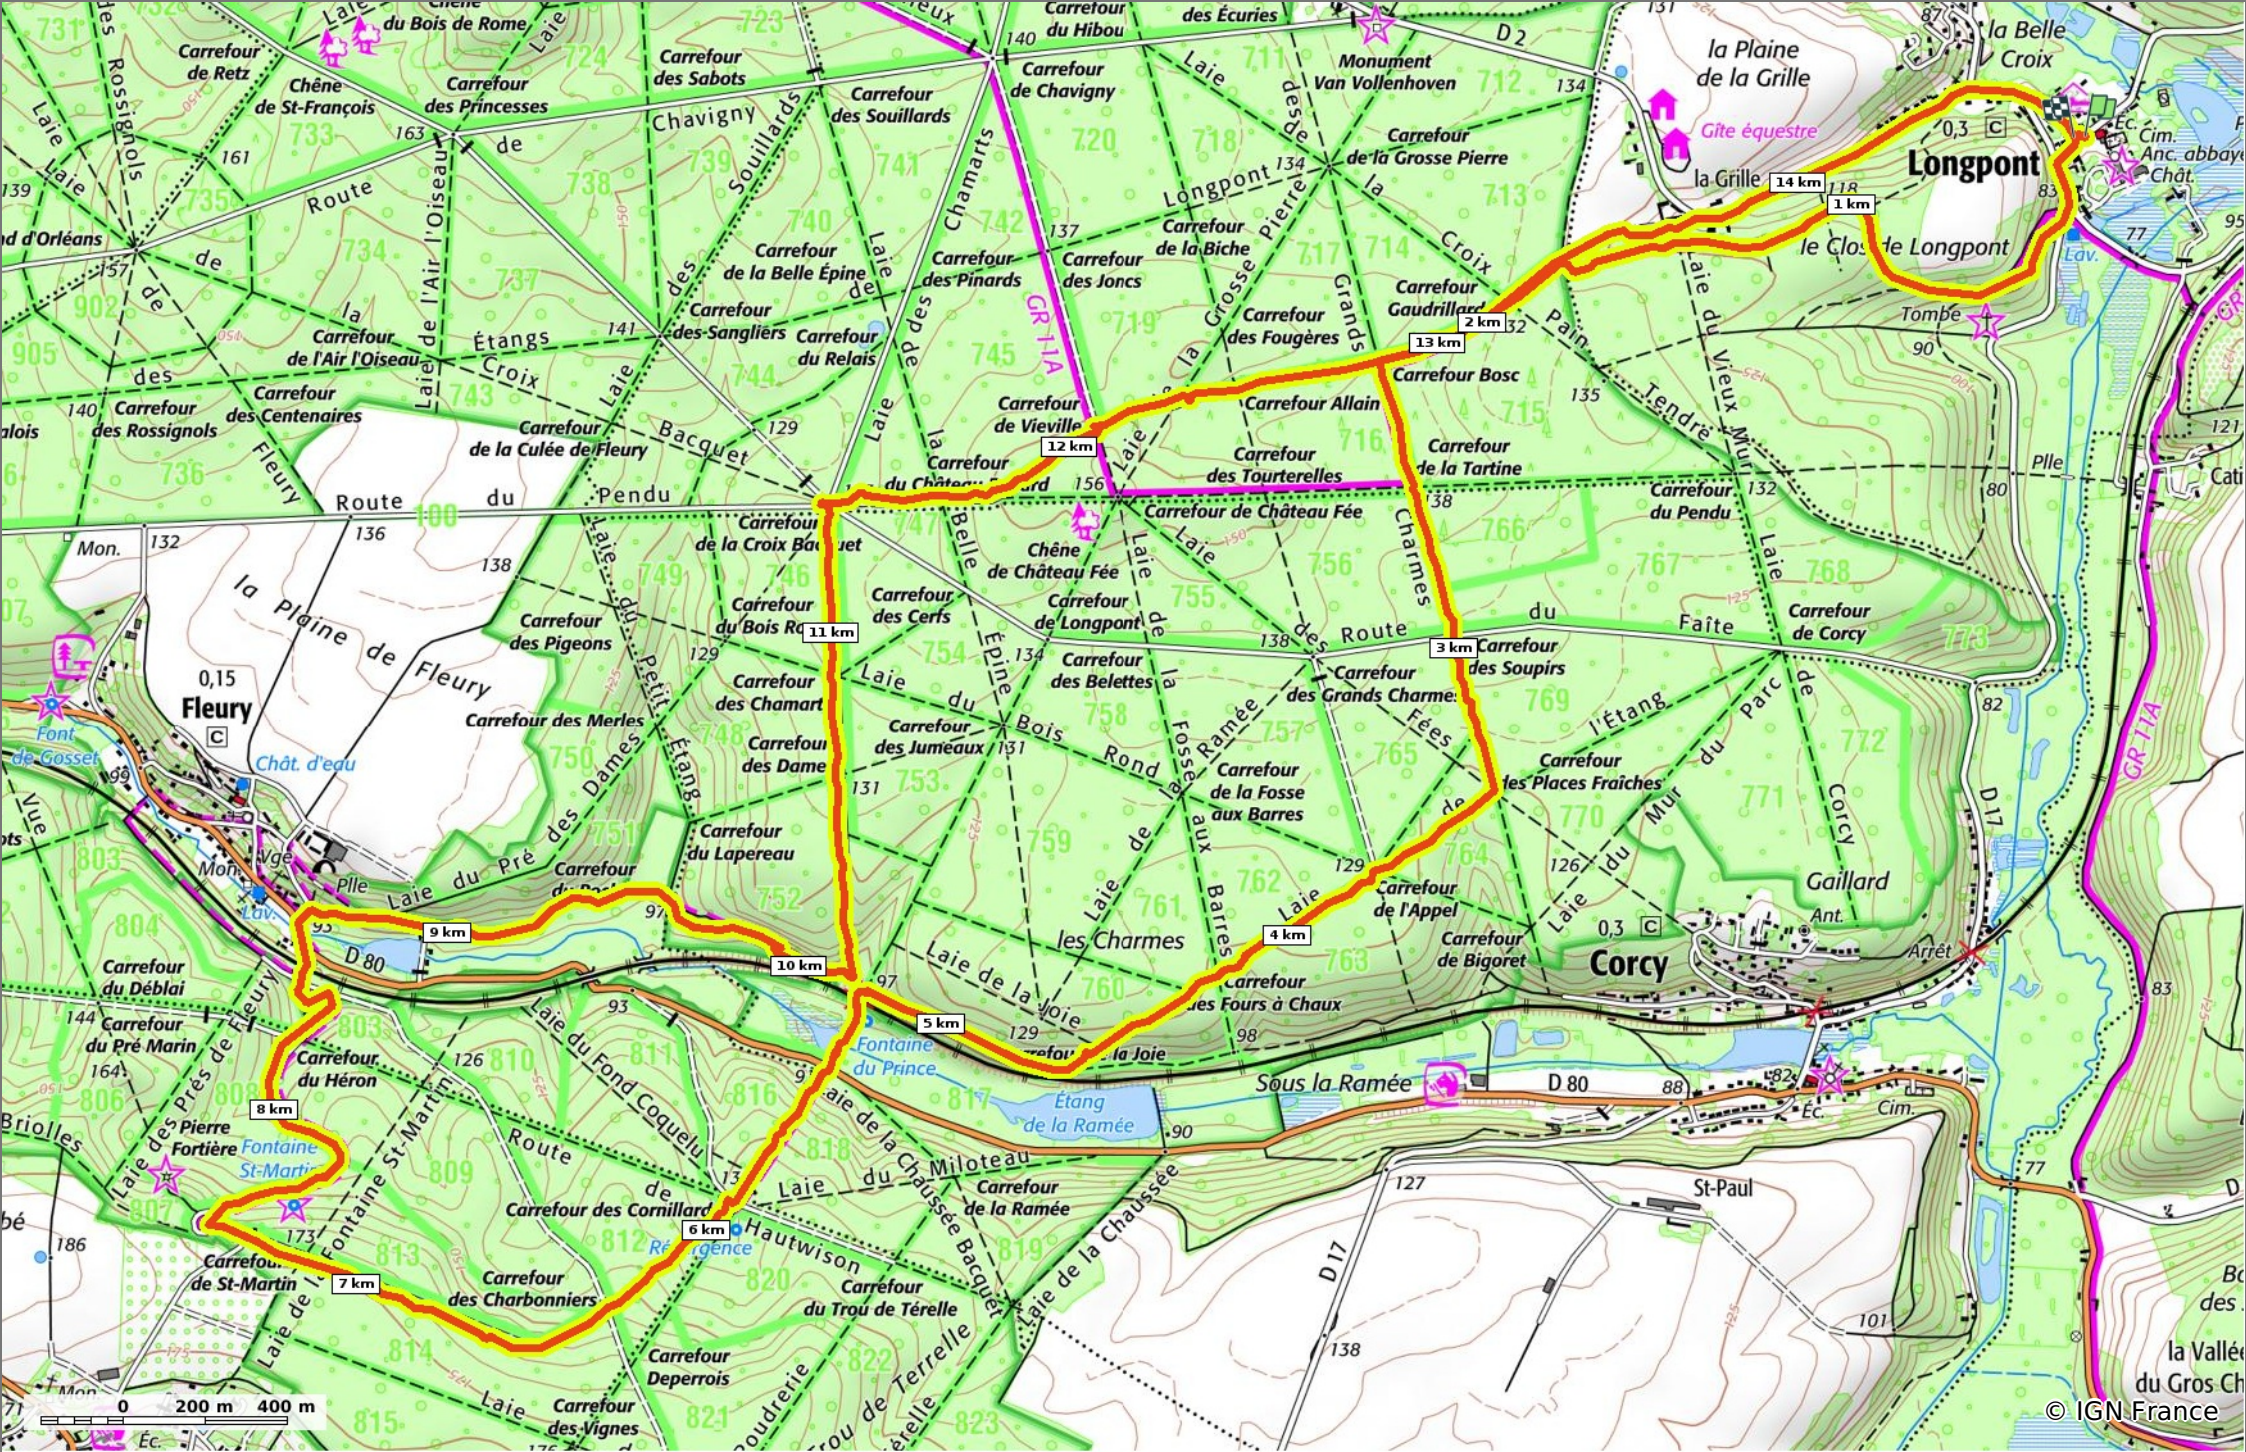

© OpenStreetMaps

en forêt de Retz_2_Longpont_Fleury_AR

◊ 15,3 km ⚶ 86 m ⚶ 201 m ⚶ 319 m ⚶ 318 m

🚶 Marche Difficulté: Difficile en 3h 51min

20/07/19 - Par en forêt de Retz 

 **Sity Trail**

GET IT ON  Google Play Download on the  App Store

en forêt de Retz_2_Longpont_Fleury_AR

◇ 15,3 km
↗ 86 m
↘ 201 m
↗ 319 m
↘ 318 m

🚶 Marche
Difficulté: Difficile en 3h 51min

20/07/19 - Par en forêt de Retz

GET IT ON
 Download on the

© IGN Francetlon

en forêt de Retz_2_Longpont_Fleury_AR

◇ 15,3 km
↗ 86 m
↘ 201 m
↗ 319 m
↘ 318 m

👤 Marche Difficulté: Difficile en 3h 51min

20/07/19 - Par en forêt de Retz

GET IT ON Google Play

 Download on the App Store

© IGN France