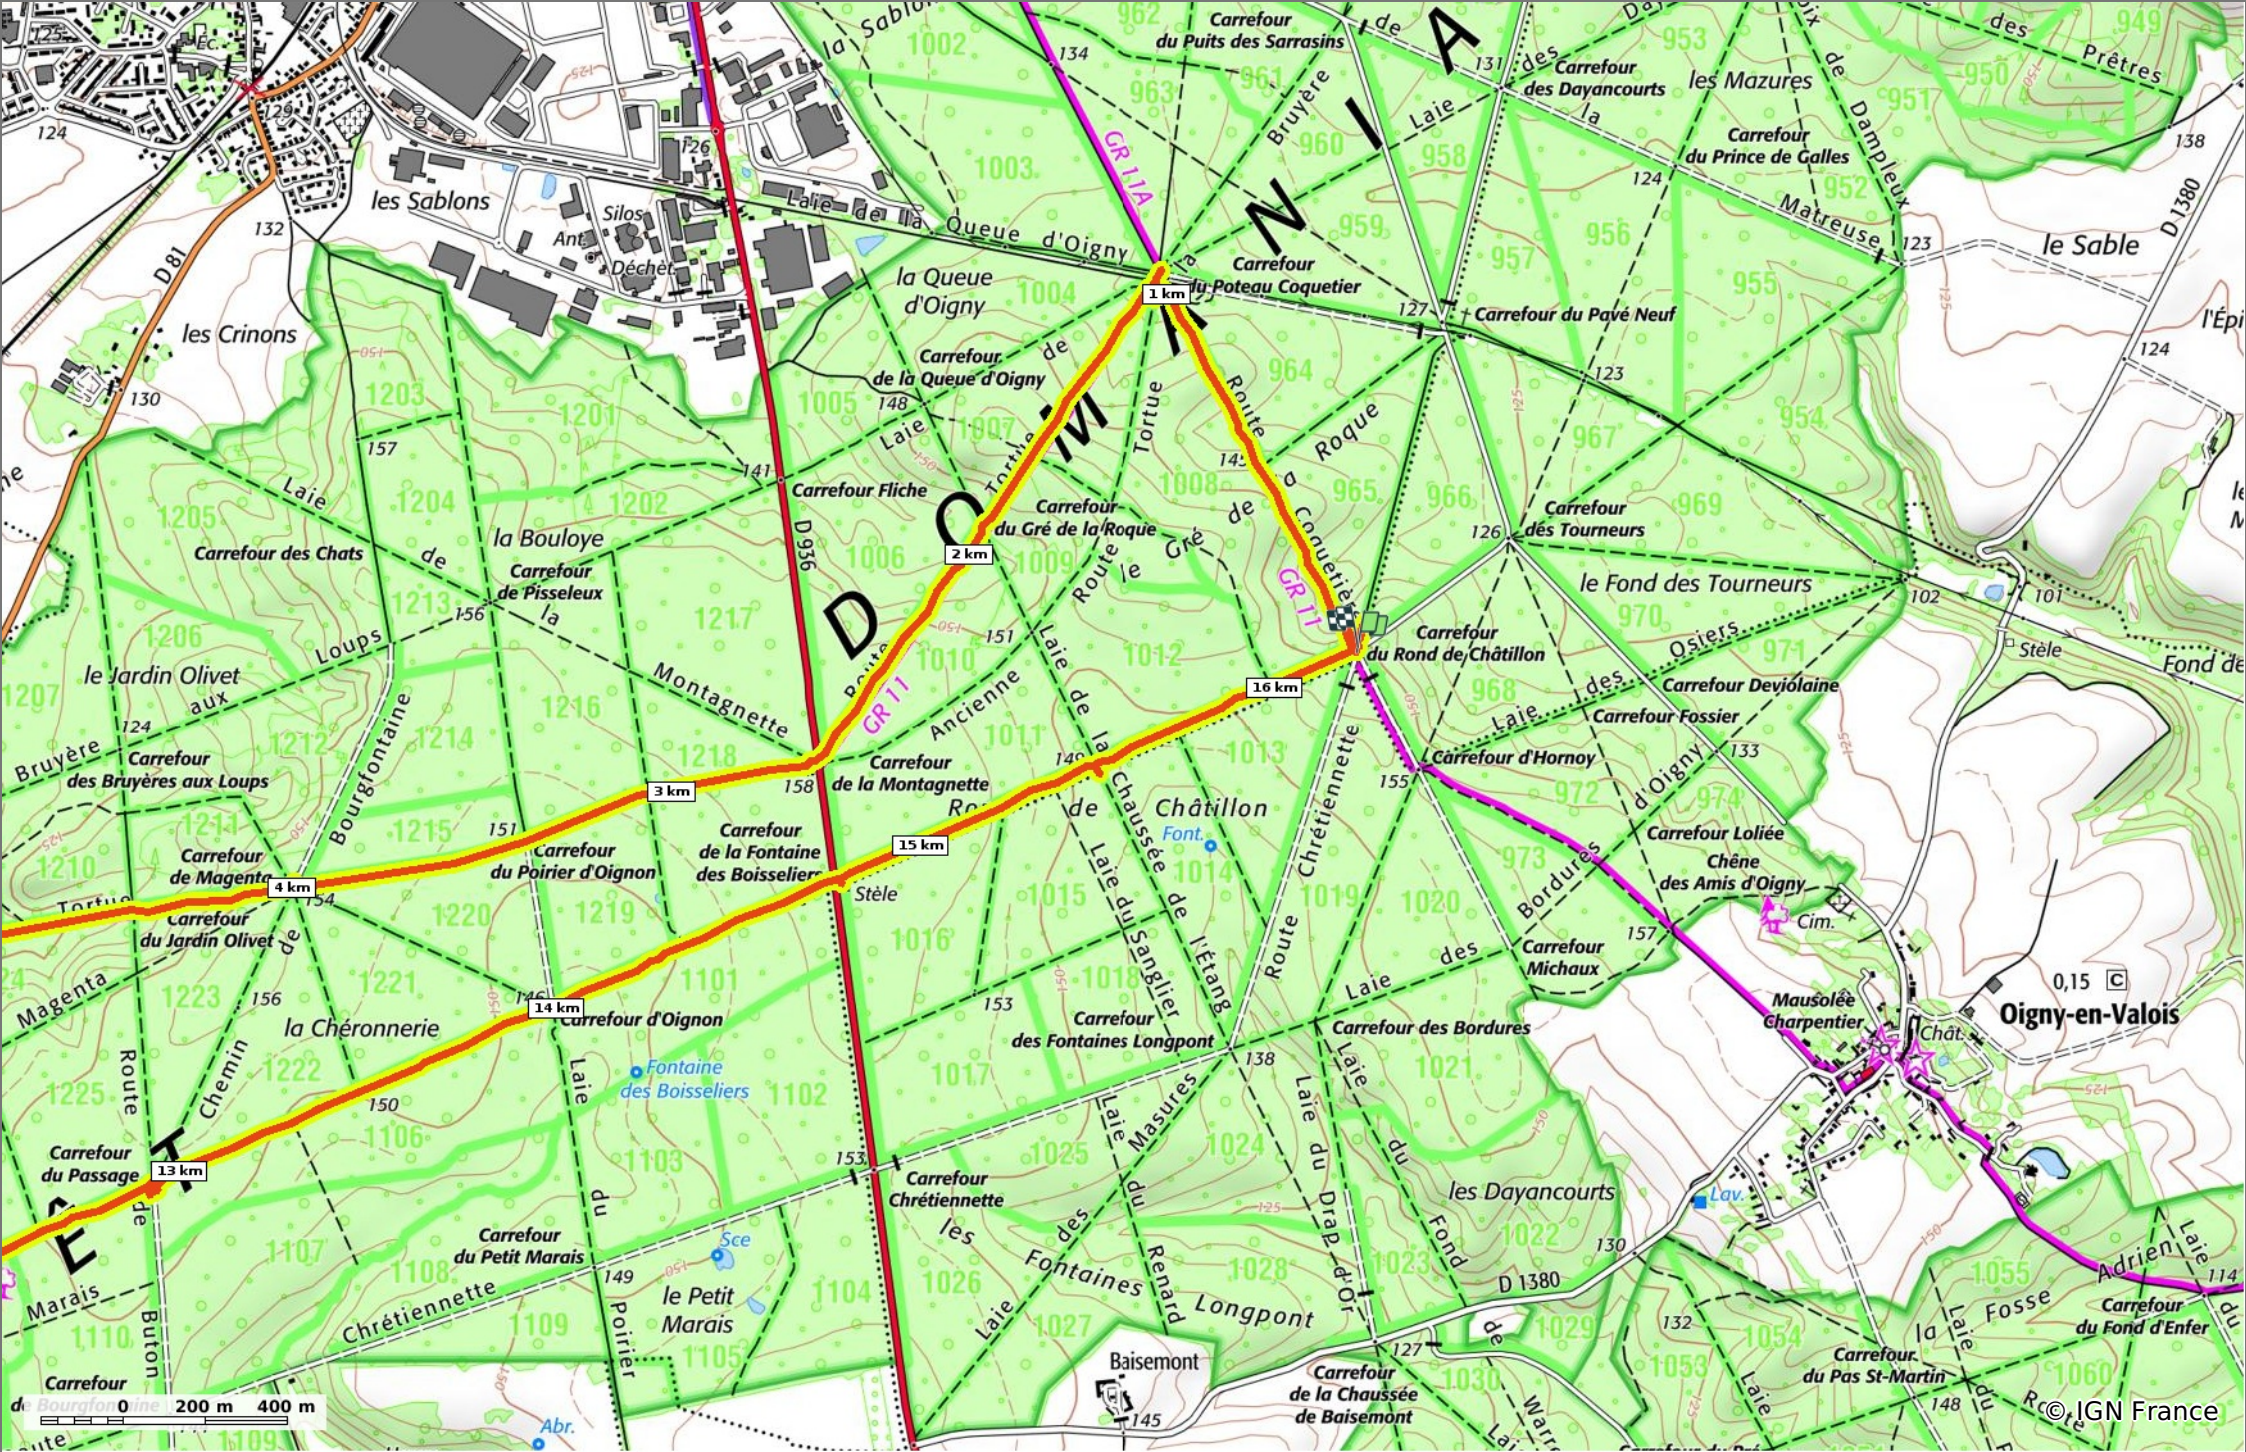

en forêt de Retz_80_sur la Route Tortue et la Route Droite

◊ 16,8 km ⚓ 118 m ⚓ 173 m ⚓ 215 m ⚓ 216 m

🚶 Marche Difficulté: en 4h 45min

20/09/19 - Par JeanLucA4 

GET IT ON Google Play Download on the App Store

en forêt de Retz_80_sur la Route Tortue et la Route Droite

◇ 16,8 km
↗ 118 m
↘ 173 m
↗ 215 m
↘ 216 m

👤 Marche Difficulté: en 4h 45min

20/09/19 - Par JeanLucA4

GET IT ON Google Play

 Download on the App Store

en forêt de Retz_80_sur la Route Tortue et la Route Droite

◇ 16,8 km
↗ 118 m
↘ 173 m
↗ 215 m
↘ 216 m

👤 Marche Difficulté: en 4h 45min

20/09/19 - Par JeanLucA4 

© IGN France

en forêt de Retz_80_sur la Route Tortue et la Route Droite

⬇ 16,8 km
⬆ 118 m
⬇ 173 m
⬆ 215 m
⬇ 216 m

🚶 Marche
Difficulté: en 4h 45min

20/09/19 - Par JeanLucA4 