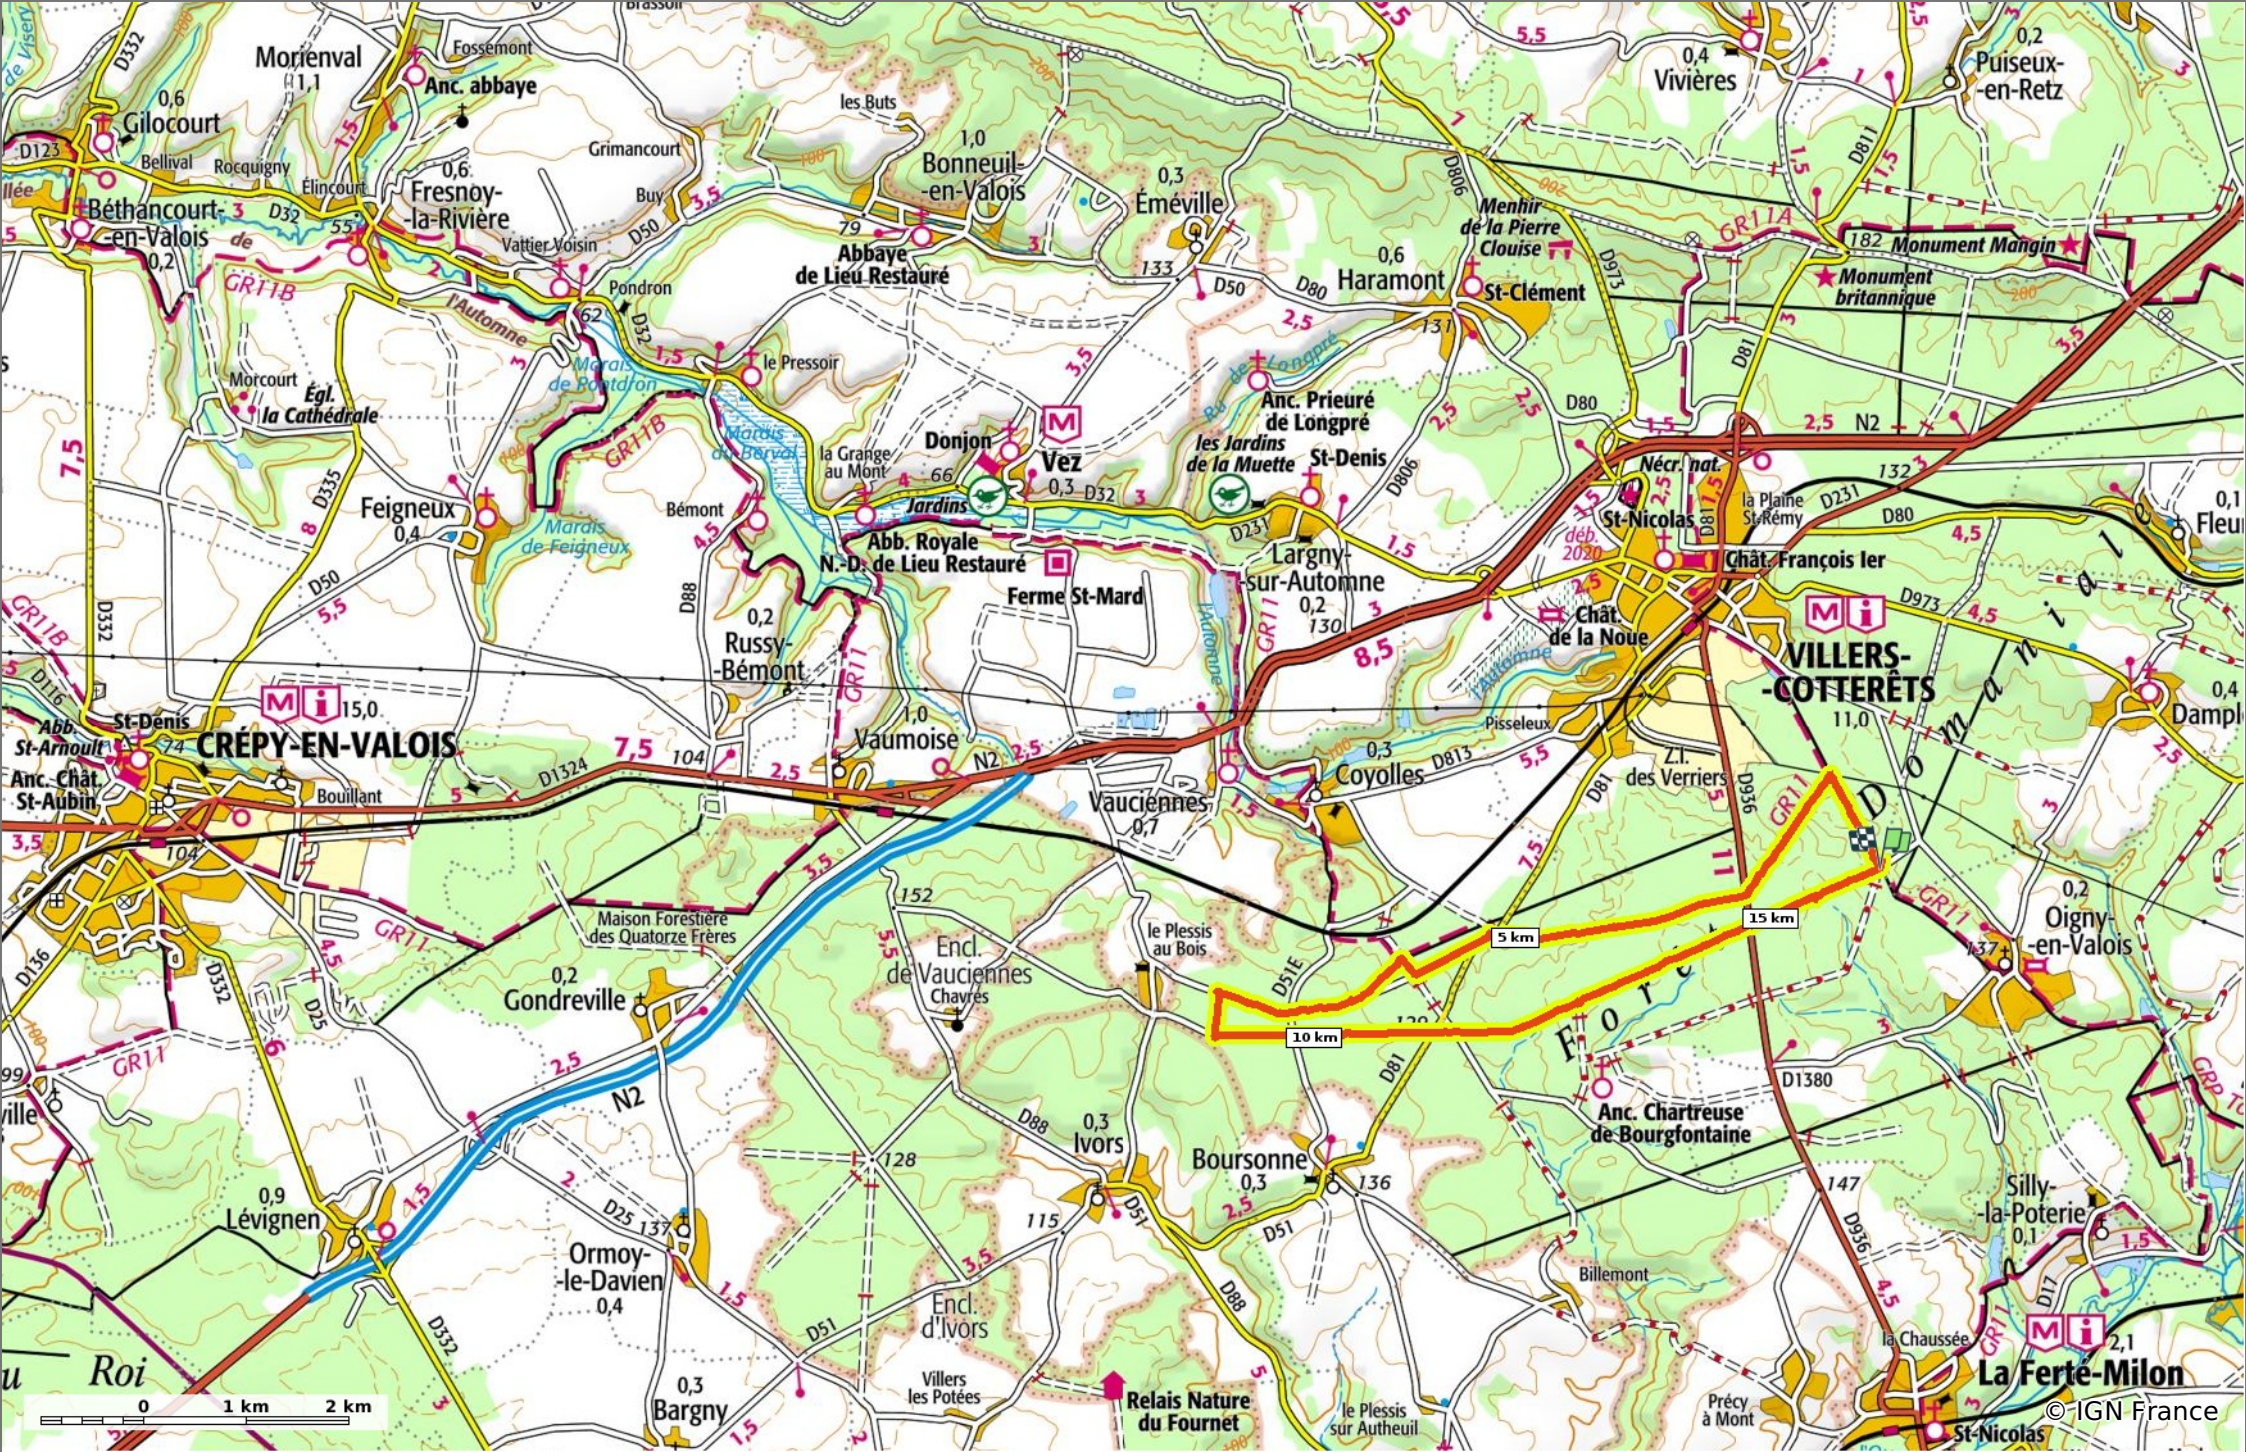

en forêt de Retz_80_sur la Route Tortue et la Route Droite

◊ 16,8 km ⚓ 118 m ⚓ 173 m ⚓ 215 m ⚓ 216 m

🚶 Marche Difficulté: en 4h 45min

20/09/19 - Par JeanLucA4 

GET IT ON Google Play Download on the App Store

en forêt de Retz_80_sur la Route Tortue et la Route Droite

◇ 16,8 km
↗ 118 m
↘ 173 m
↗ 215 m
↘ 216 m

👤 Marche Difficulté: en 4h 45min

20/09/19 - Par JeanLucA4

GET IT ON Google Play

 Download on the App Store

en forêt de Retz_80_sur la Route Tortue et la Route Droite

◇ 16,8 km
↗ 118 m
↘ 173 m
↗ 215 m
↘ 216 m

👤 Marche Difficulté: en 4h 45min

20/09/19 - Par JeanLucA4 

© IGN France

en forêt de Retz_80_sur la Route Tortue et la Route Droite

⬇ 16,8 km
⬆ 118 m
⬇ 173 m
⬆ 215 m
⬇ 216 m

🚶 Marche
Difficulté: en 4h 45min

20/09/19 - Par JeanLucA4 