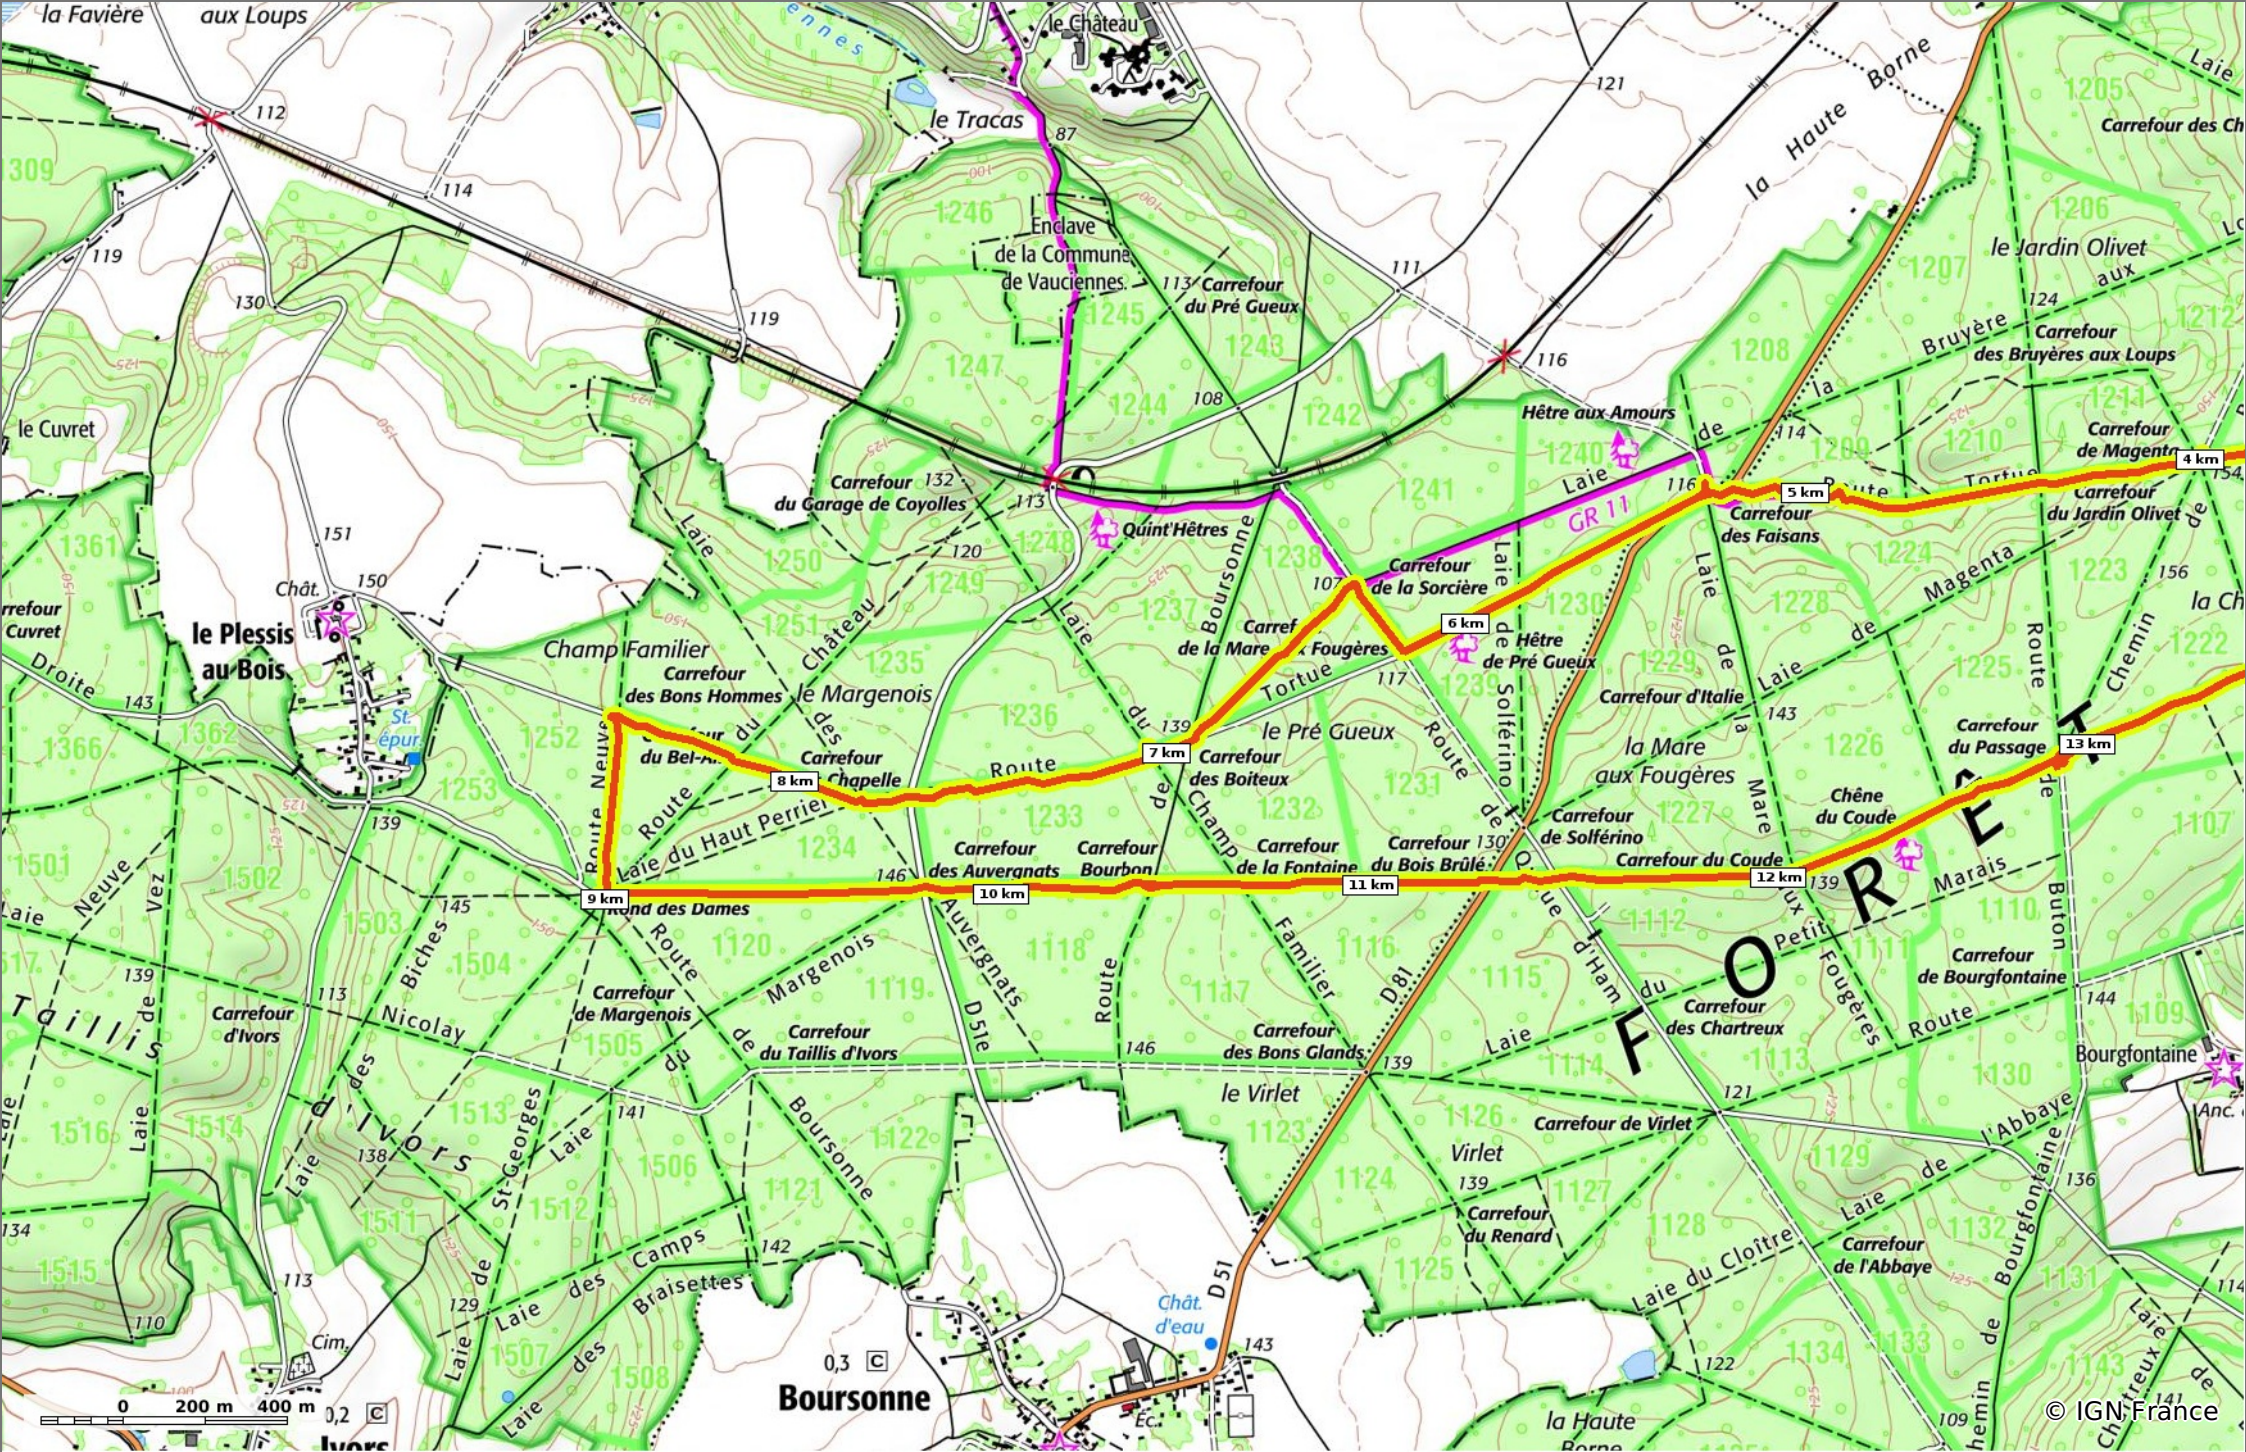

en forêt de Retz_80_sur la Route Tortue et la Route Droite

◊ 16,8 km ⚓ 118 m ⚓ 173 m ⚓ 215 m ⚓ 216 m

🚶 Marche Difficulté: en 4h 45min

20/09/19 - Par JeanLucA4 

GET IT ON Google Play Download on the App Store

en forêt de Retz_80_sur la Route Tortue et la Route Droite

◇ 16,8 km
↗ 118 m
↘ 173 m
↗ 215 m
↘ 216 m

👤 Marche Difficulté: en 4h 45min

20/09/19 - Par JeanLucA4

GET IT ON Google Play

 Download on the App Store

en forêt de Retz_80_sur la Route Tortue et la Route Droite

◇ 16,8 km
↗ 118 m
↘ 173 m
↗ 215 m
↘ 216 m

👤 Marche Difficulté: en 4h 45min

20/09/19 - Par JeanLucA4 

© IGN France

en forêt de Retz_80_sur la Route Tortue et la Route Droite

⬇ 16,8 km
⬆ 118 m
⬇ 173 m
⬆ 215 m
⬇ 216 m

🚶 Marche
Difficulté: en 4h 45min

20/09/19 - Par JeanLucA4 