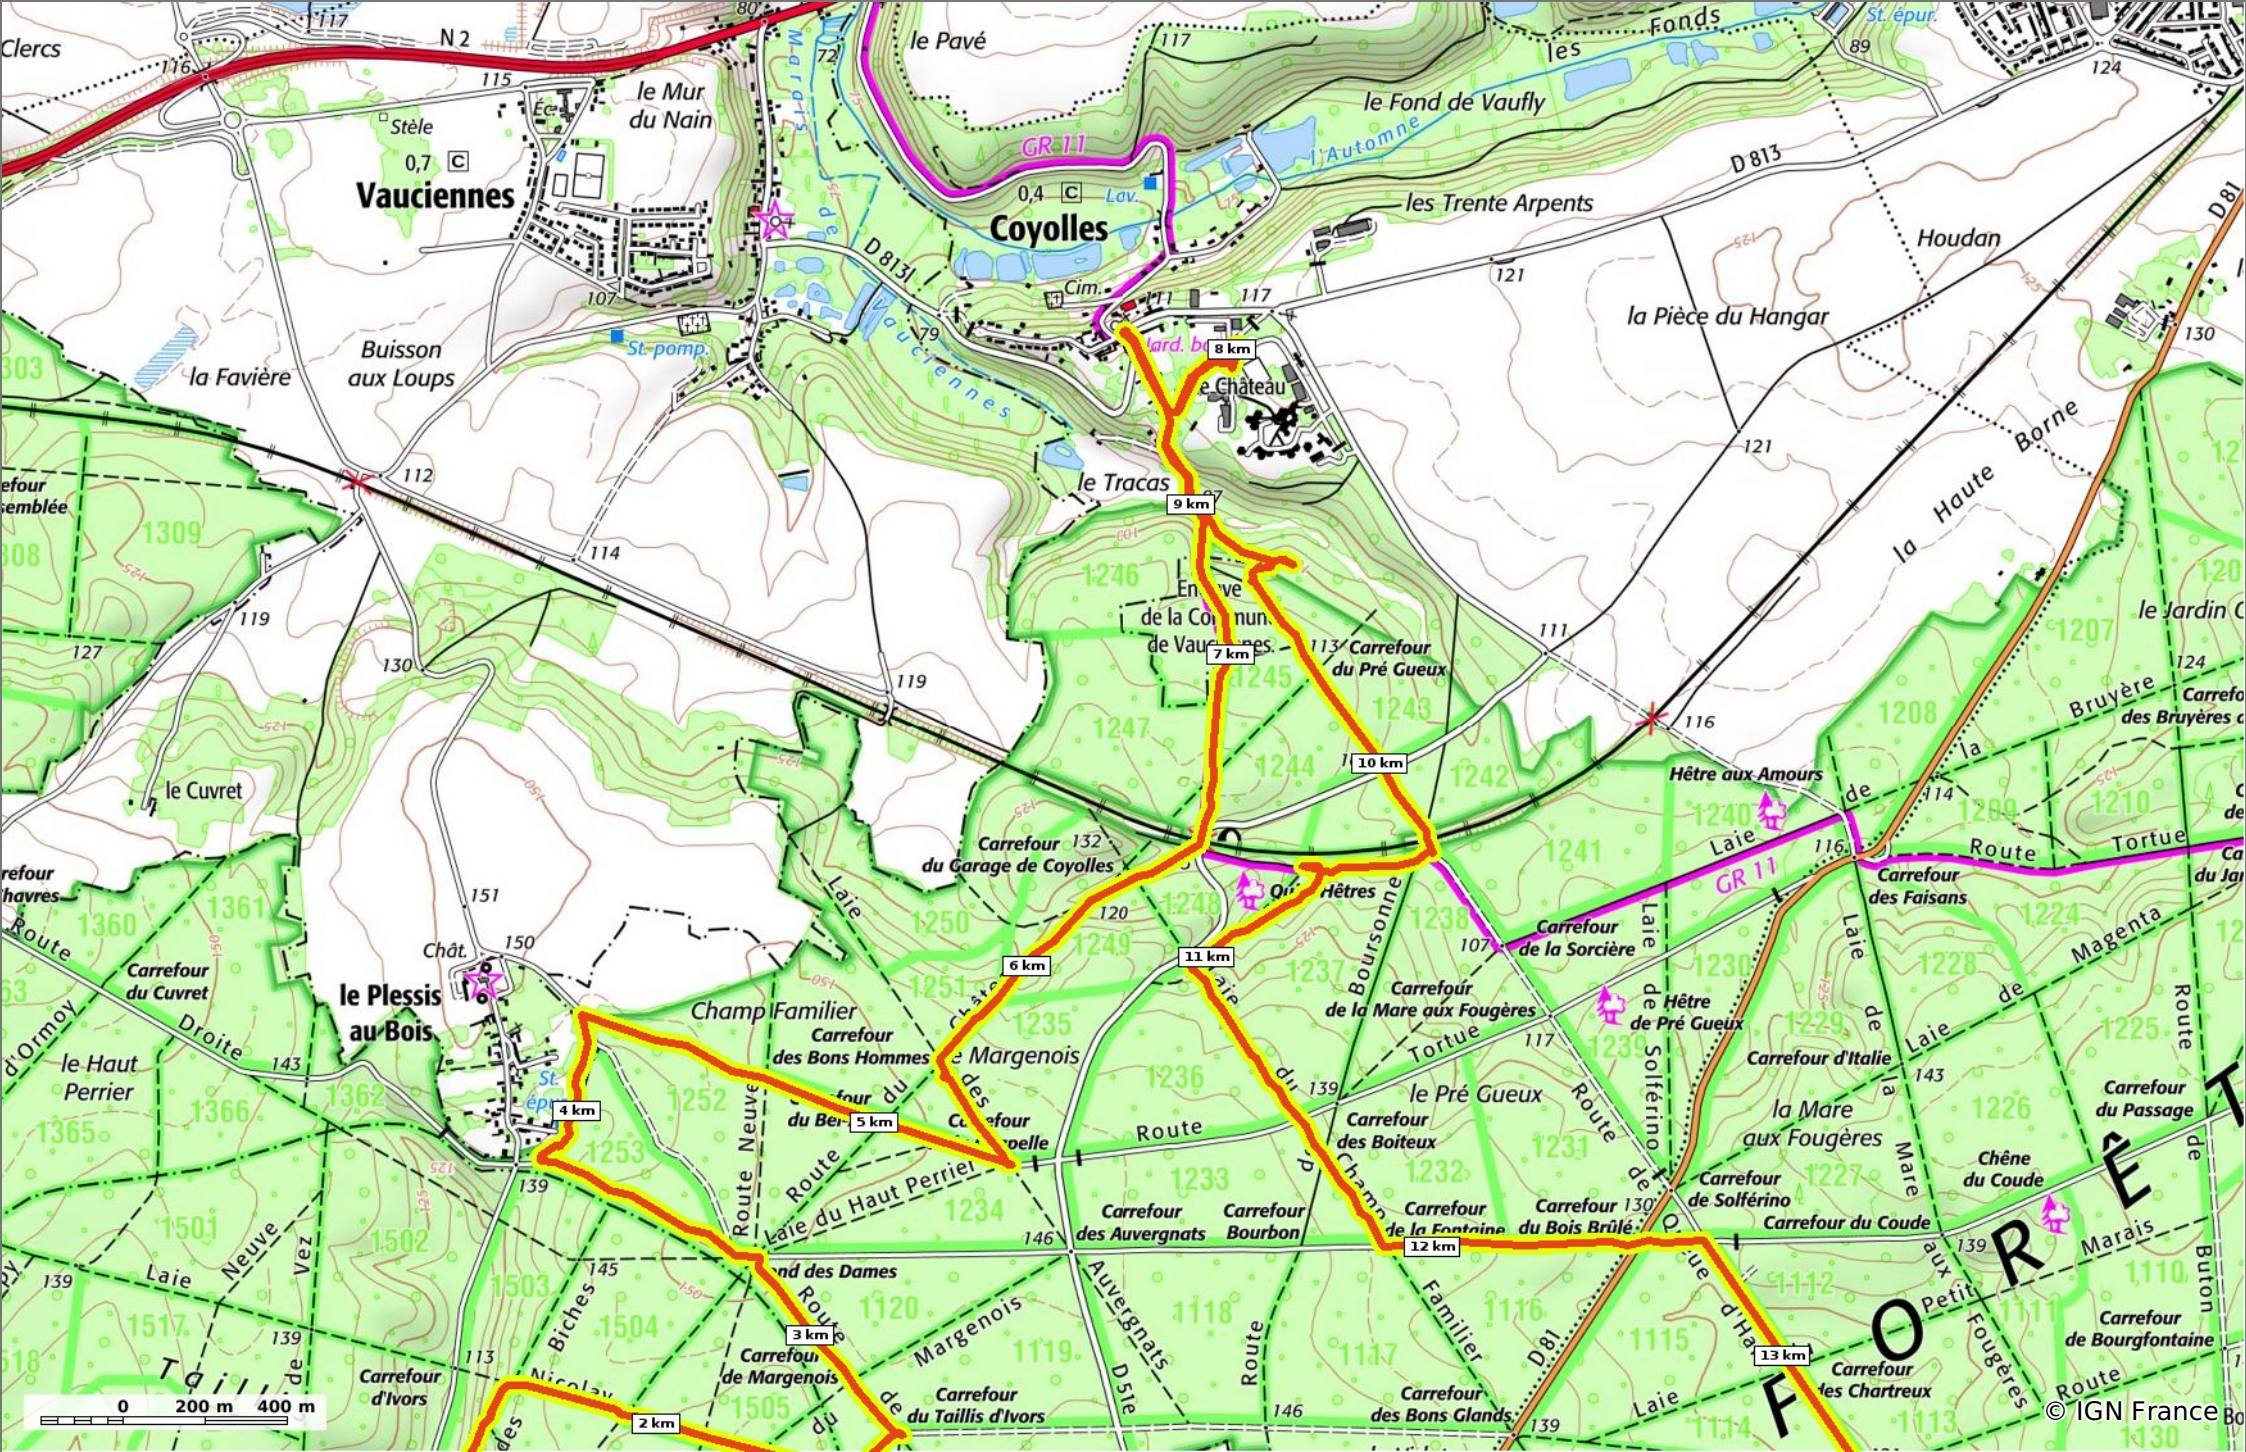

en forêt de Retz_53_Ivors_Le Plessis aux Bois_Coyolles_Boursonne_AR

◊ 22,4 km ↗ 90 m ↘ 173 m ↗ 369 m ↘ 368 m

Marche Difficulté: Très difficile en 5h 51min

12/07/19 - Par en forêt de Retz

Sity Trail
GET IT ON Google Play Download on the App Store

en forêt de Retz_53_Ivors_Le Plessis aux Bois_Coyolles_Boursonne_AR

◊ 22,4 km
↕ 90 m
↕ 173 m
↗ 369 m
↘ 368 m

🚶 Marche
Difficulté: Très difficile en 5h 51min

12/07/19 - Par en forêt de Retz 

en forêt de Retz_53_Ivors_Le Plessis aux Bois_Coyolles_Boursonne_AR

◇ 22,4 km
↕ 90 m
↕ 173 m
↗ 369 m
↘ 368 m

🚶 Marche
Difficulté: Très difficile en 5h 51min

12/07/19 - Par en forêt de Retz

GET IT ON
 Download on the

en forêt de Retz_53_Ivors_Le Plessis aux Bois_Coyolles_Boursonne_AR

◊ 22,4 km
↗ 90 m
↘ 173 m
↗ 369 m
↘ 368 m

🚶 Marche
Difficulté: Très difficile en 5h 51min

12/07/19 - Par en forêt de Retz