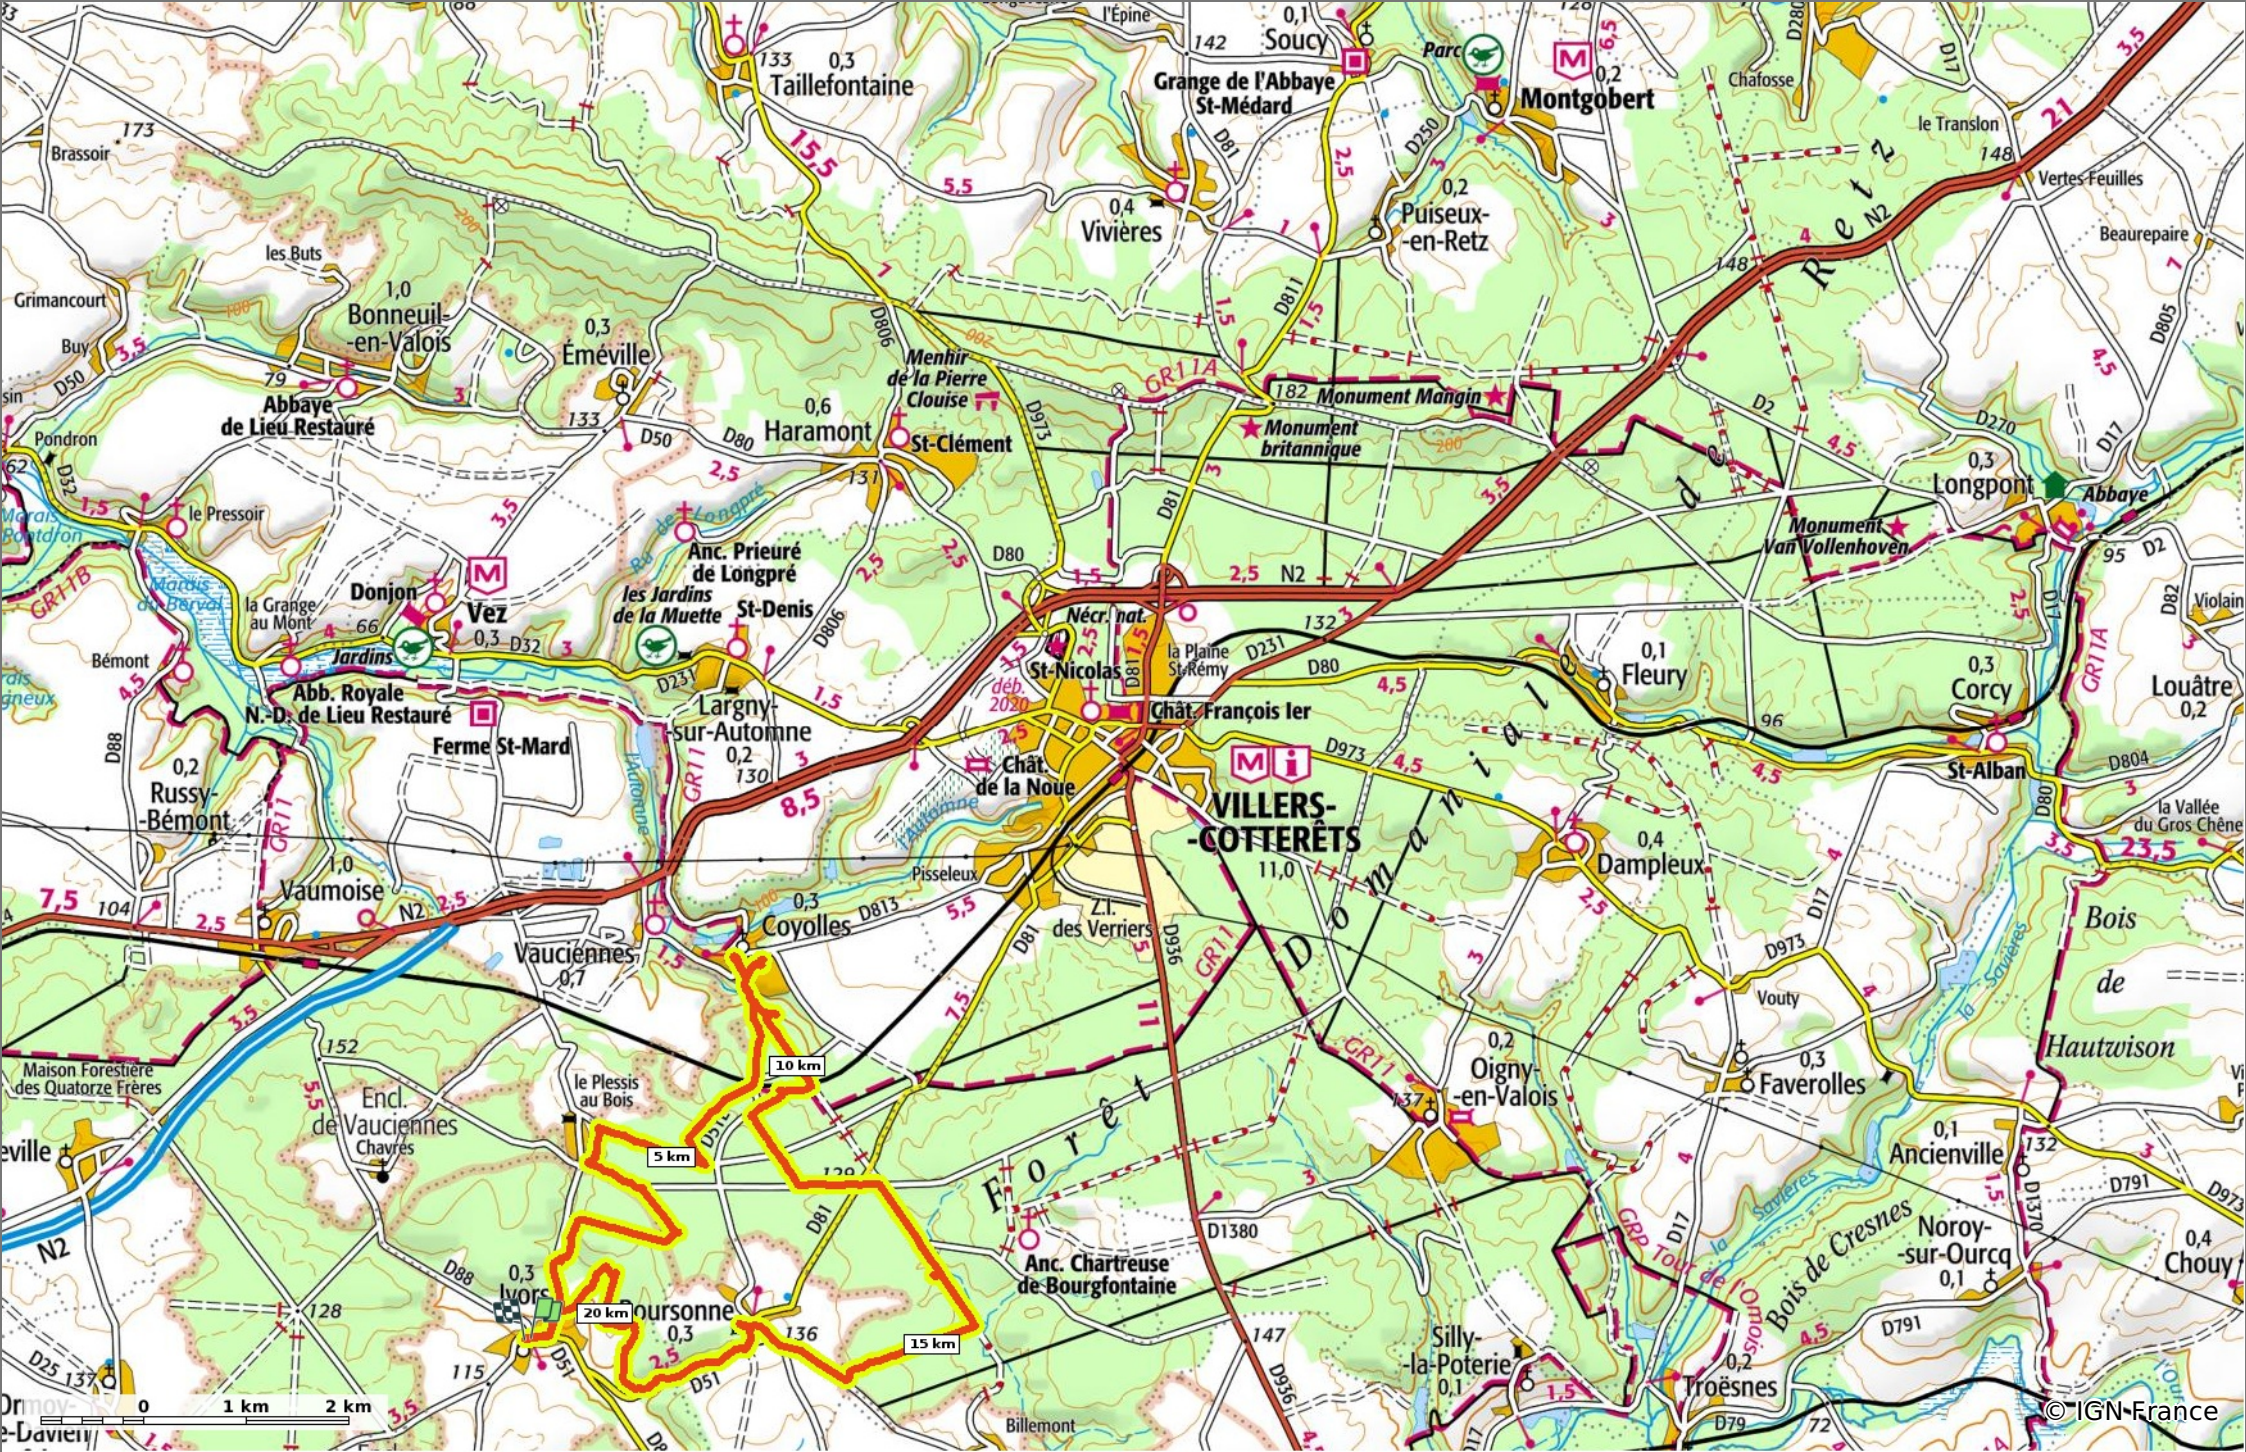

en forêt de Retz_53_Ivors_Le Plessis aux Bois_Coyolles_Boursonne_AR

◊ 22,4 km ↗ 90 m ↘ 173 m ↗ 369 m ↘ 368 m

Marche Difficulté: Très difficile en 5h 51min

12/07/19 - Par en forêt de Retz

Sity Trail
GET IT ON Google Play Download on the App Store

en forêt de Retz_53_Ivors_Le Plessis aux Bois_Coyolles_Boursonne_AR

◊ 22,4 km
↕ 90 m
↕ 173 m
↗ 369 m
↘ 368 m

🚶 Marche
Difficulté: Très difficile en 5h 51min

12/07/19 - Par en forêt de Retz 

en forêt de Retz_53_Ivors_Le Plessis aux Bois_Coyolles_Boursonne_AR

◇ 22,4 km
↕ 90 m
↕ 173 m
↗ 369 m
↘ 368 m

🚶 Marche
Difficulté: Très difficile en 5h 51min

12/07/19 - Par en forêt de Retz

GET IT ON
 Download on the

en forêt de Retz_53_Ivors_Le Plessis aux Bois_Coyolles_Boursonne_AR

◊ 22,4 km
↗ 90 m
↘ 173 m
↗ 369 m
↘ 368 m

🚶 Marche
Difficulté: Très difficile en 5h 51min

12/07/19 - Par en forêt de Retz