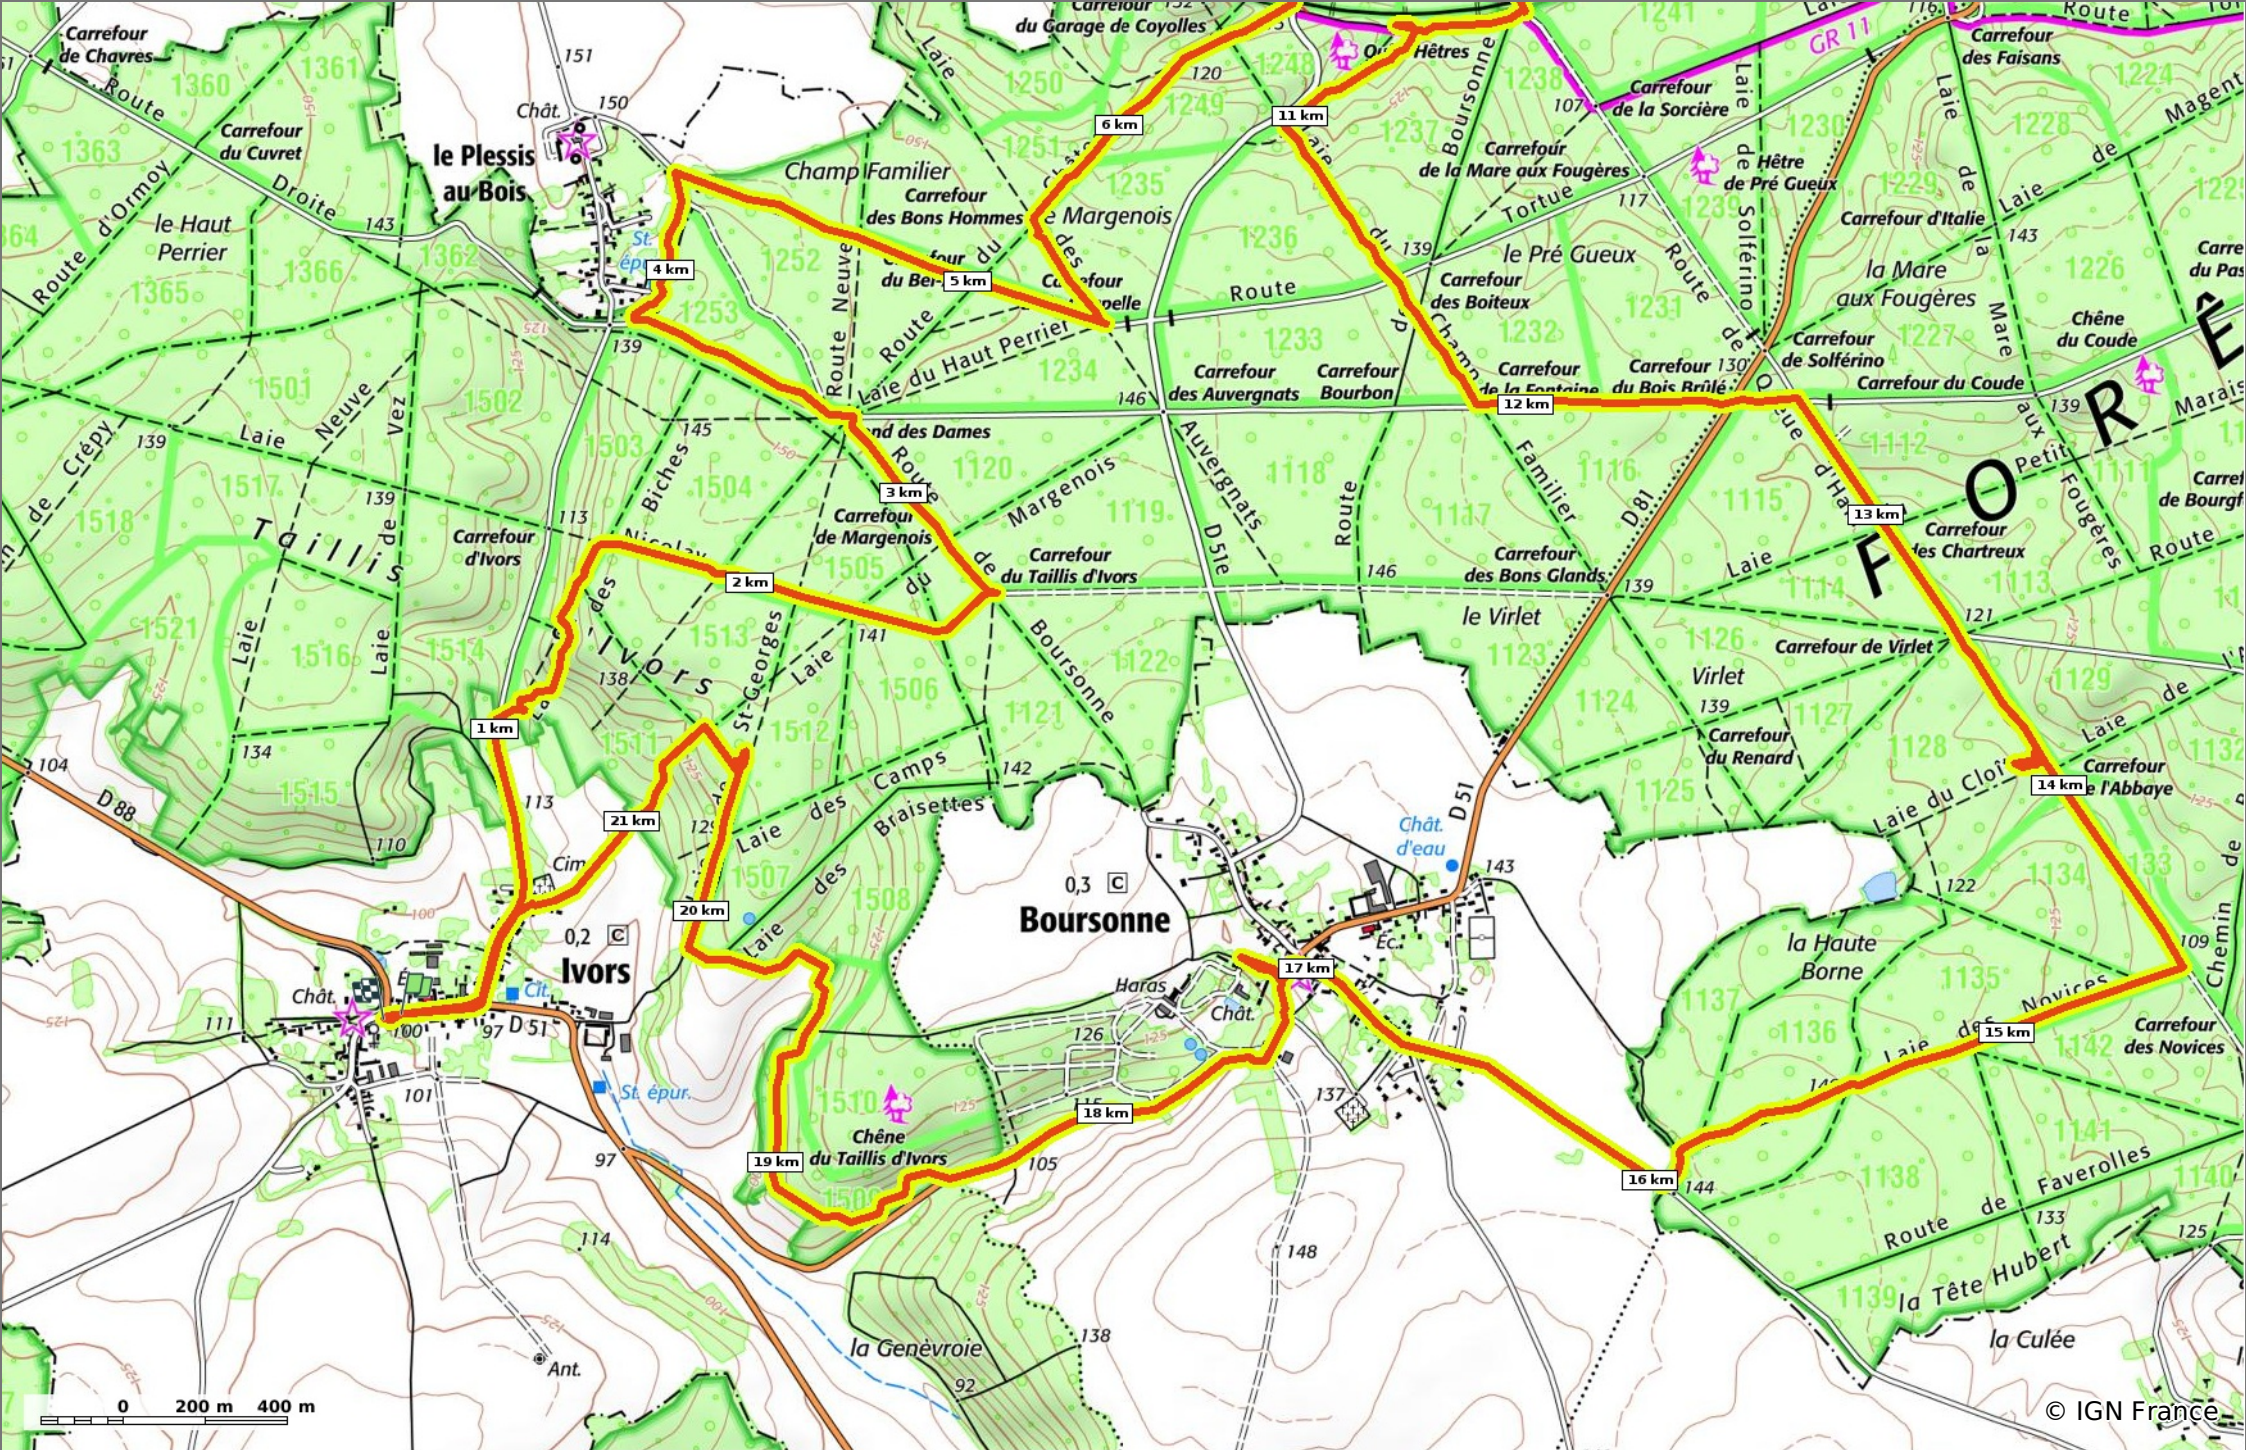

en forêt de Retz_53_Ivors_Le Plessis aux Bois_Coyolles_Boursonne_AR

◊ 22,4 km ↗ 90 m ↘ 173 m ↗ 369 m ↘ 368 m

Marche Difficulté: Très difficile en 5h 51min

12/07/19 - Par en forêt de Retz

Sity Trail
GET IT ON Google Play Download on the App Store

en forêt de Retz_53_Ivors_Le Plessis aux Bois_Coyolles_Boursonne_AR

◊ 22,4 km
↕ 90 m
↕ 173 m
↗ 369 m
↘ 368 m

🚶 Marche
Difficulté: Très difficile en 5h 51min

12/07/19 - Par en forêt de Retz 

en forêt de Retz_53_Ivors_Le Plessis aux Bois_Coyolles_Boursonne_AR

◇ 22,4 km
↕ 90 m
↕ 173 m
↗ 369 m
↘ 368 m

🚶 Marche
Difficulté: Très difficile en 5h 51min

12/07/19 - Par en forêt de Retz

GET IT ON
 Download on the

en forêt de Retz_53_Ivors_Le Plessis aux Bois_Coyolles_Boursonne_AR

◊ 22,4 km
↗ 90 m
↘ 173 m
↗ 369 m
↘ 368 m

🚶 Marche
Difficulté: Très difficile en 5h 51min

12/07/19 - Par en forêt de Retz