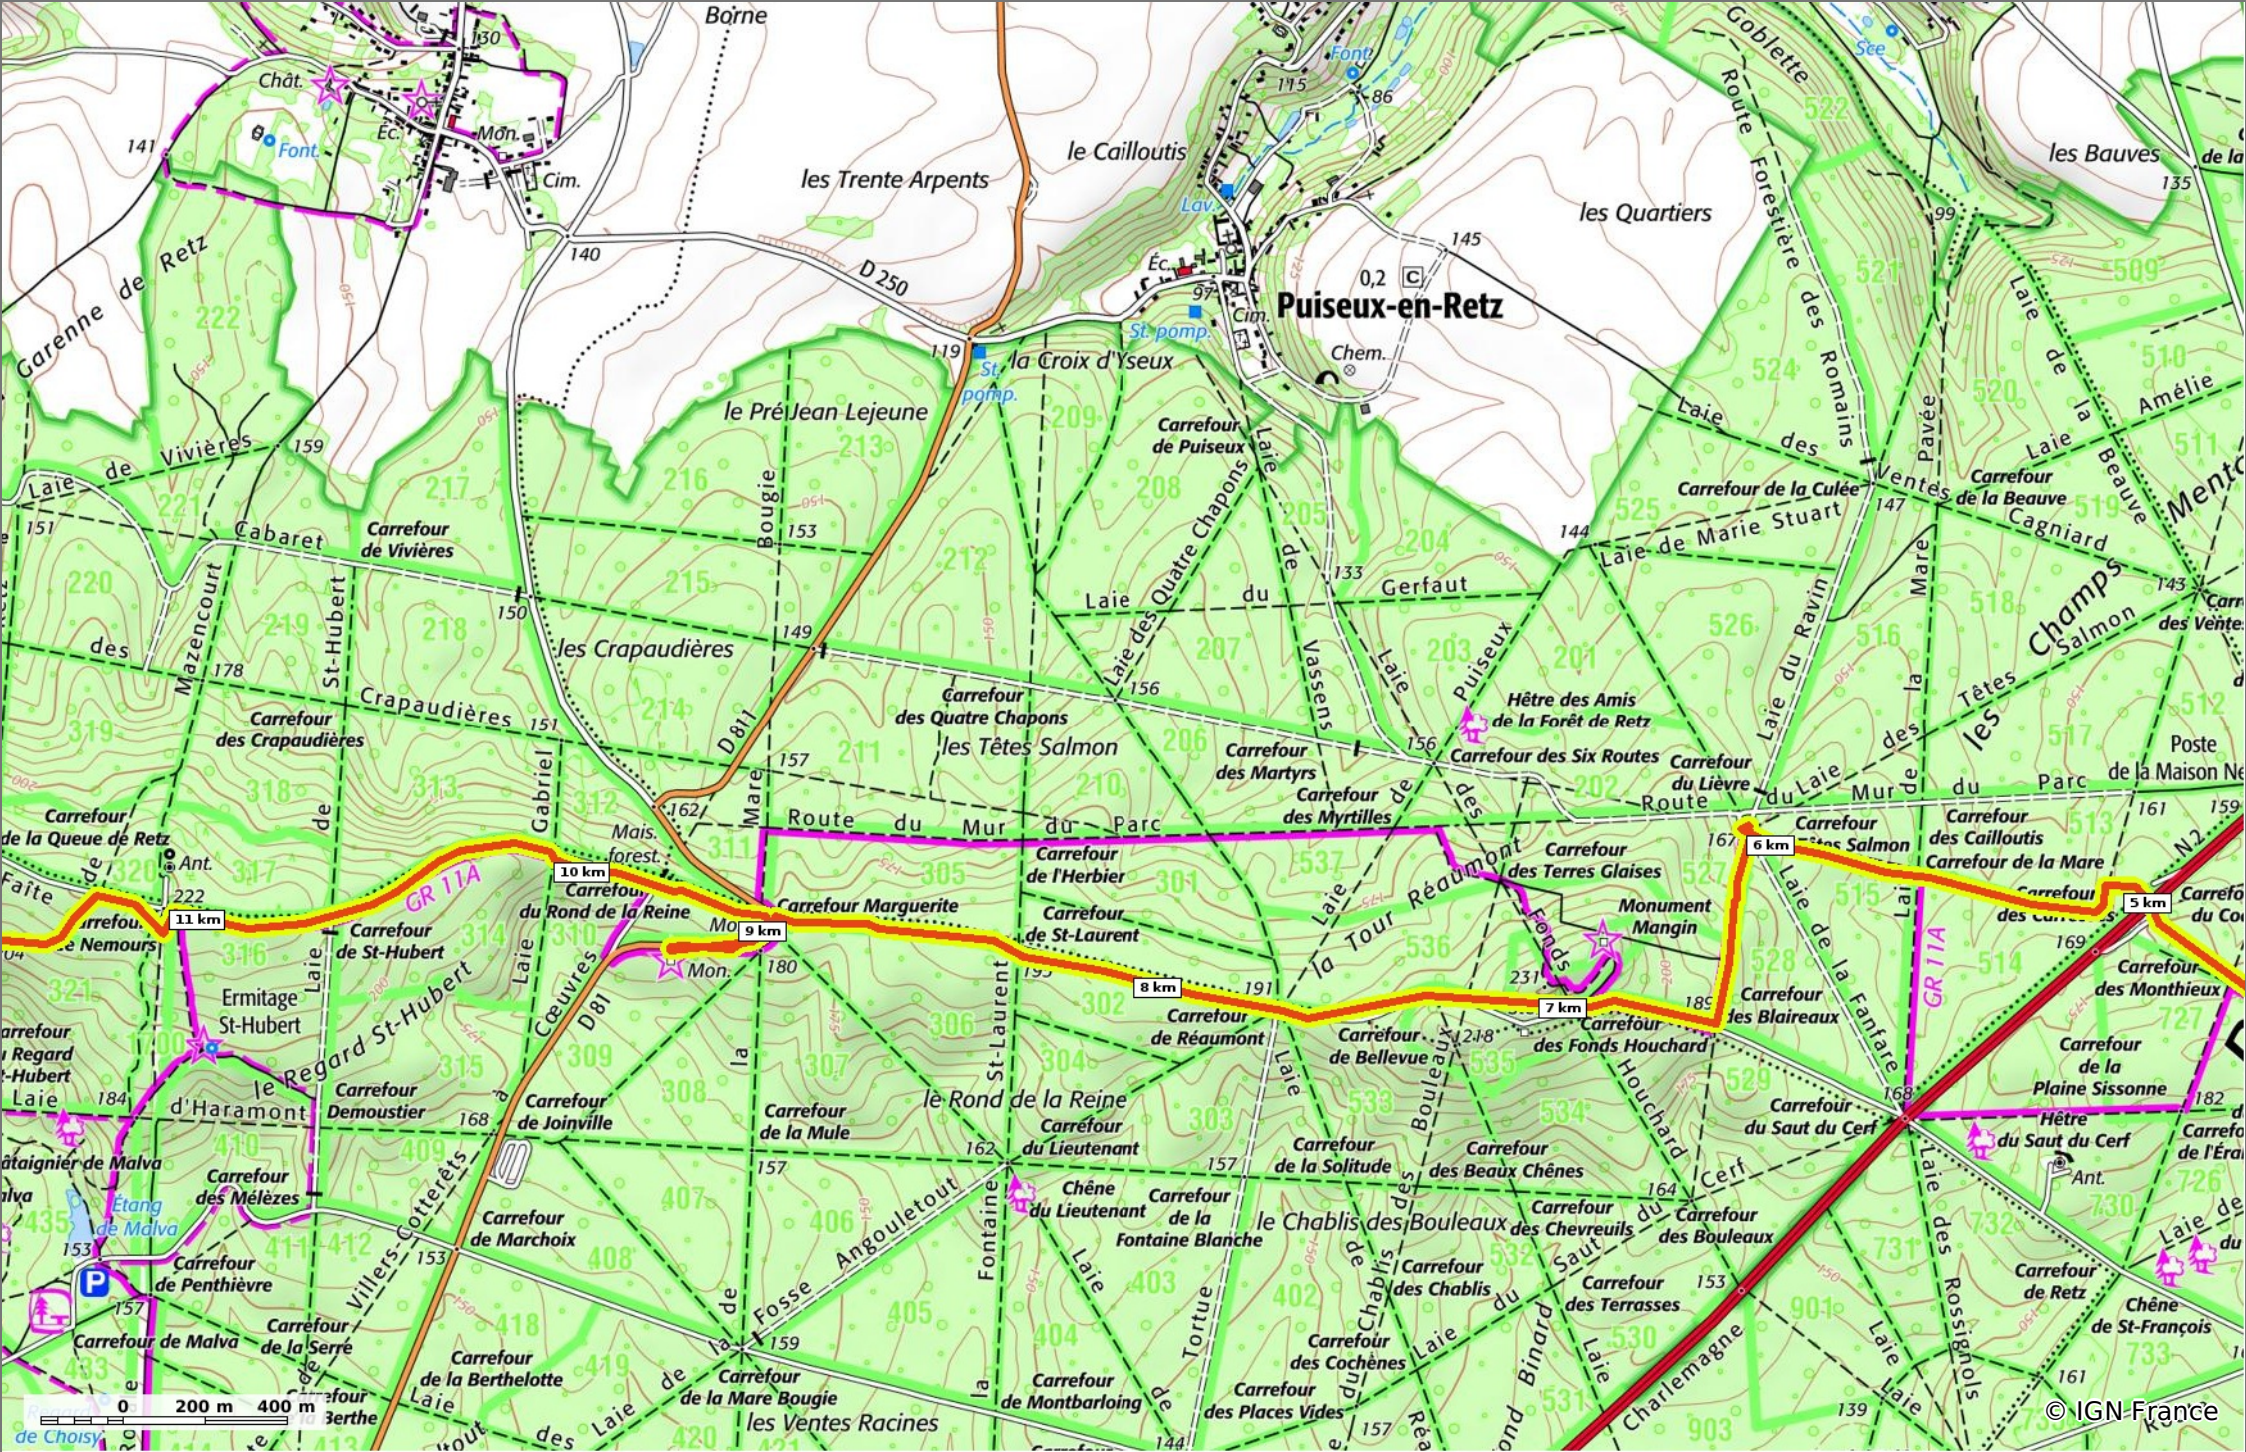

en forêt de Retz_28_Longpont_Cabaret_A

◇ 23 km
↕ 86 m
↗ 257 m
↖ 507 m
↘ 408 m

🚶 Marche
Difficulté: Très difficile en 7h 1min

20/07/19 - Par en forêt de Retz

GET IT ON Google Play

 Download on the App Store

en forêt de Retz_28_Longpont_Cabaret_A

◇ 23 km
↕ 86 m
↗ 257 m
↖ 507 m
↘ 408 m

👤 Marche Difficulté: Très difficile en 7h 1min

20/07/19 - Par en forêt de Retz

GET IT ON Google Play

© IGN France

en forêt de Retz_28_Longpont_Cabaret_A

◇ 23 km
↗ 86 m
↘ 257 m
↗ 507 m
↘ 408 m

👤 Marche Difficulté: Très difficile en 7h 1min

20/07/19 - Par en forêt de Retz

GET IT ON Google Play

© IGN-France

en forêt de Retz_28_Longpont_Cabaret_A

◇ 23 km
↕ 86 m
↗ 257 m
↘ 507 m
↙ 408 m

👤 Marche Difficulté: Très difficile en 7h 1min

20/07/19 - Par en forêt de Retz 

en forêt de Retz_28_Longpont_Cabaret_A

📏 23 km
📏 86 m
📏 257 m
📏 507 m
📏 408 m

🚶 Marche
⚠️ Difficulté: Très difficile en 7h 1min