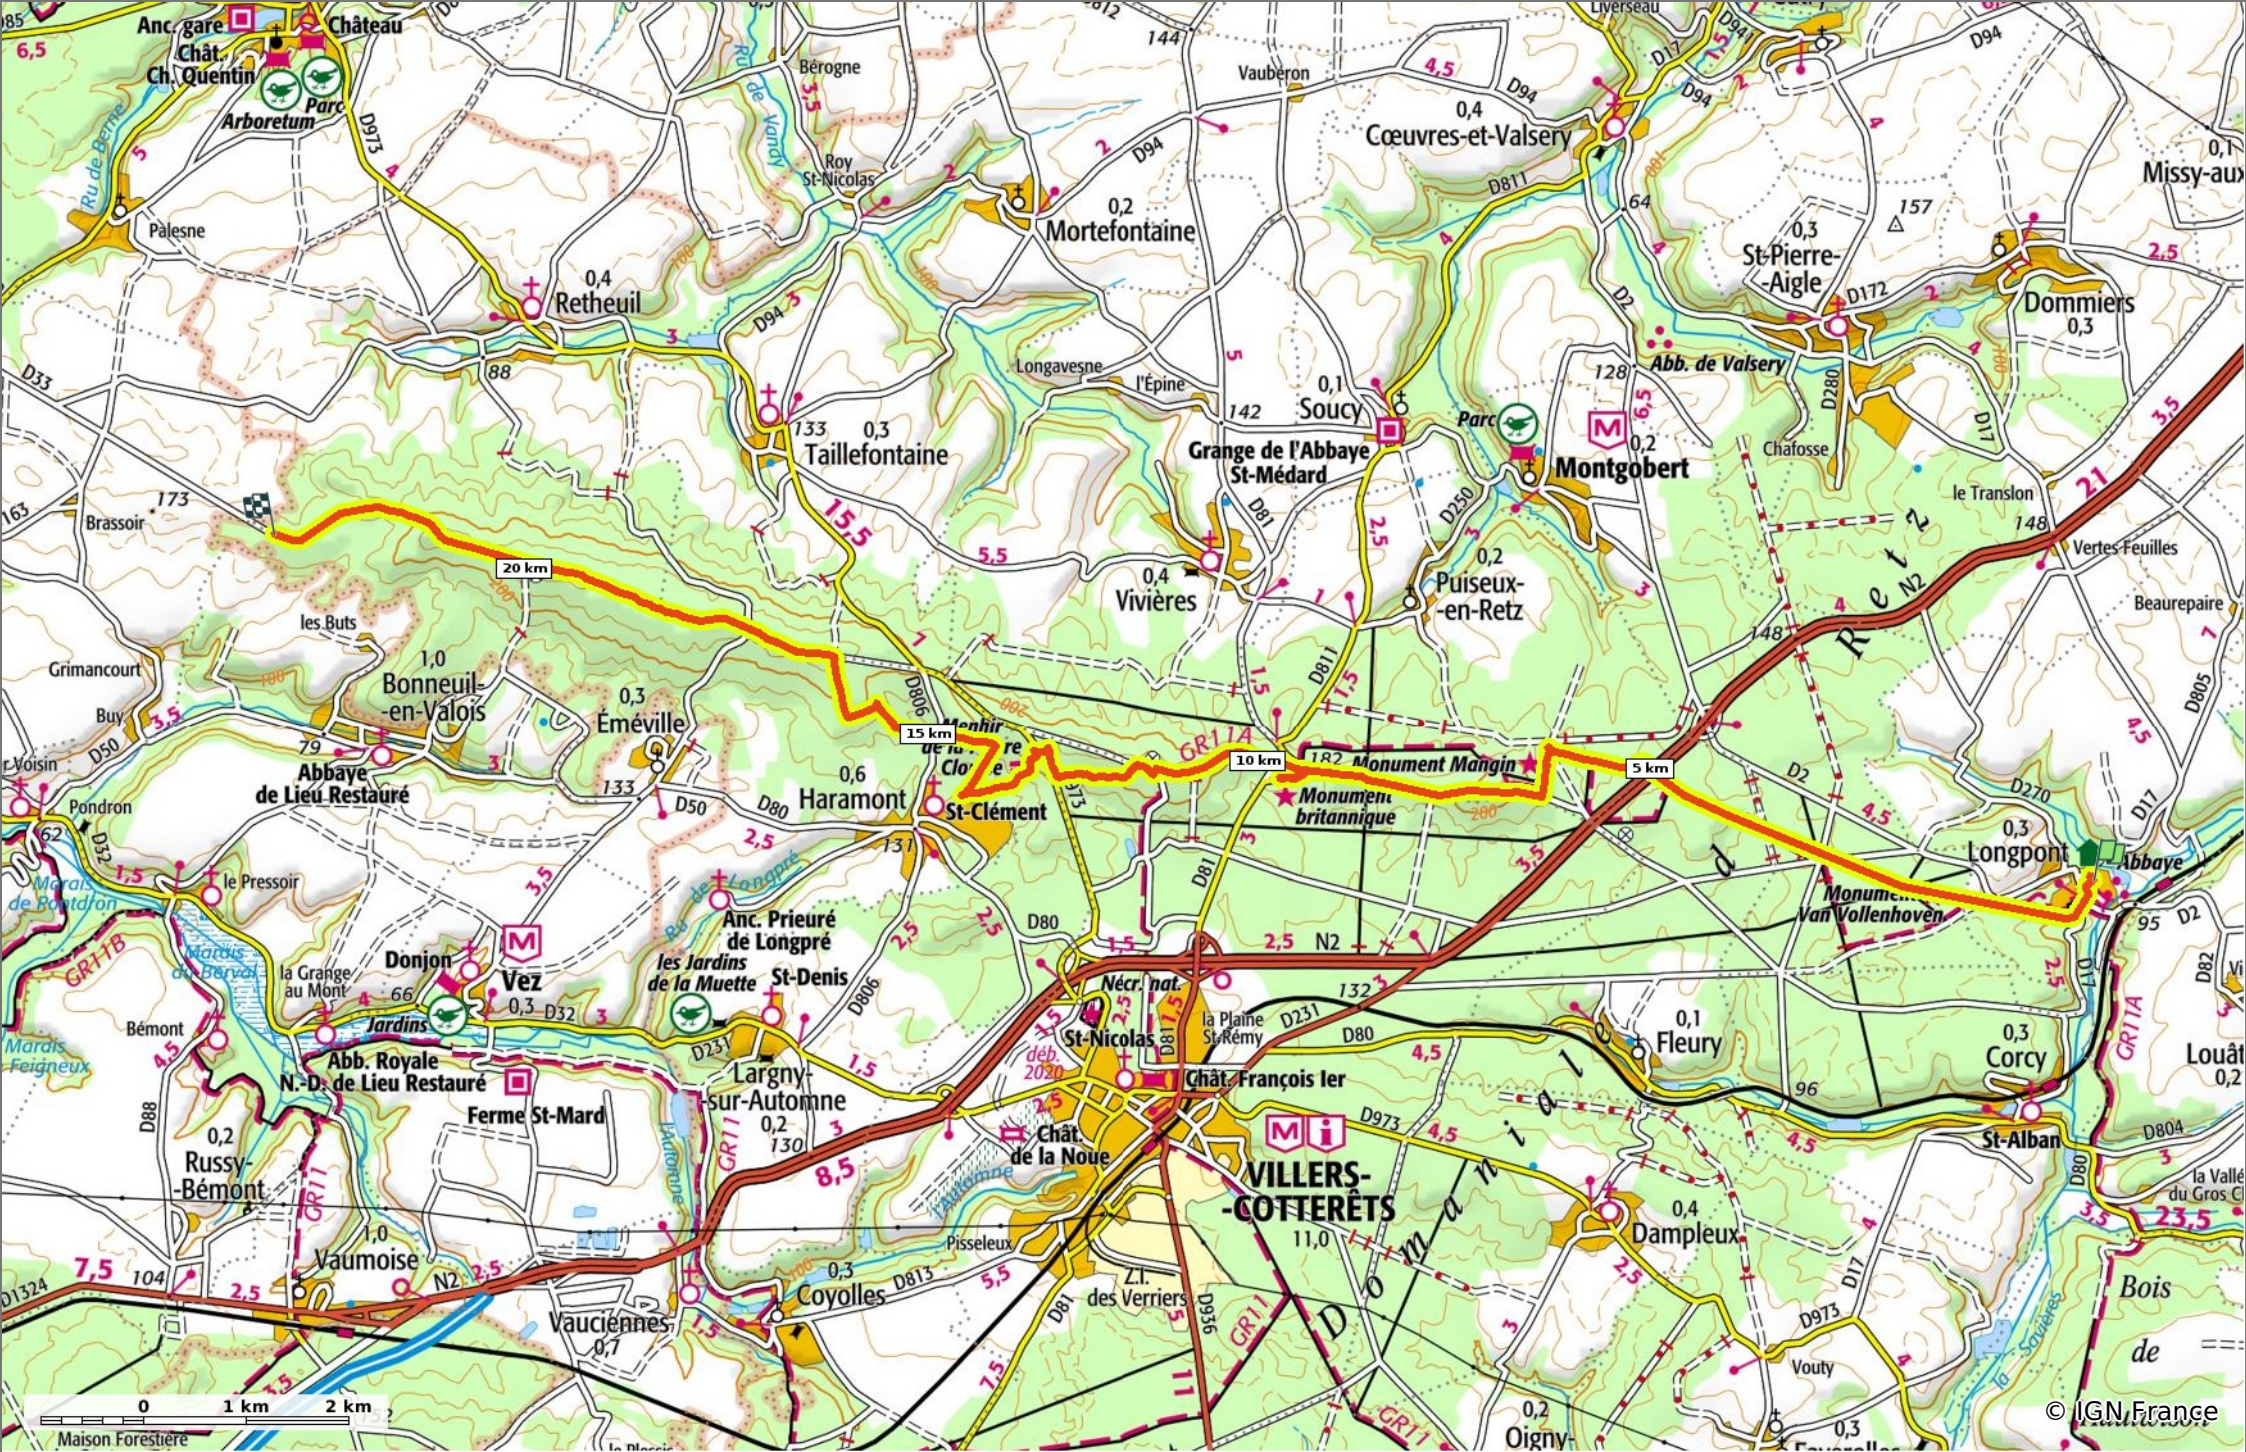

en forêt de Retz_28_Longpont_Cabaret_A

📏 23 km 🏔️ 86 m 🏔️ 257 m 🏔️ 507 m 🏔️ 408 m

🚶 Marche Difficulté: Très difficile en 7h 1min

20/07/19 - Par en forêt de Retz 

GET IT ON  Google Play  Download on the App Store

en forêt de Retz_28_Longpont_Cabaret_A

◇ 23 km
↕ 86 m
↗ 257 m
↖ 507 m
↘ 408 m

🚶 Marche
Difficulté: Très difficile en 7h 1min

20/07/19 - Par en forêt de Retz

GET IT ON Google Play

 Download on the App Store

en forêt de Retz_28_Longpont_Cabaret_A

◇ 23 km
↕ 86 m
↗ 257 m
↖ 507 m
↘ 408 m

👤 Marche Difficulté: Très difficile en 7h 1min

20/07/19 - Par en forêt de Retz

GET IT ON Google Play

© IGN France

en forêt de Retz_28_Longpont_Cabaret_A

◇ 23 km
↗ 86 m
↘ 257 m
↗ 507 m
↘ 408 m

👤 Marche Difficulté: Très difficile en 7h 1min

20/07/19 - Par en forêt de Retz

GET IT ON Google Play

© IGN-France

en forêt de Retz_28_Longpont_Cabaret_A

◇ 23 km
↕ 86 m
↗ 257 m
↘ 507 m
↙ 408 m