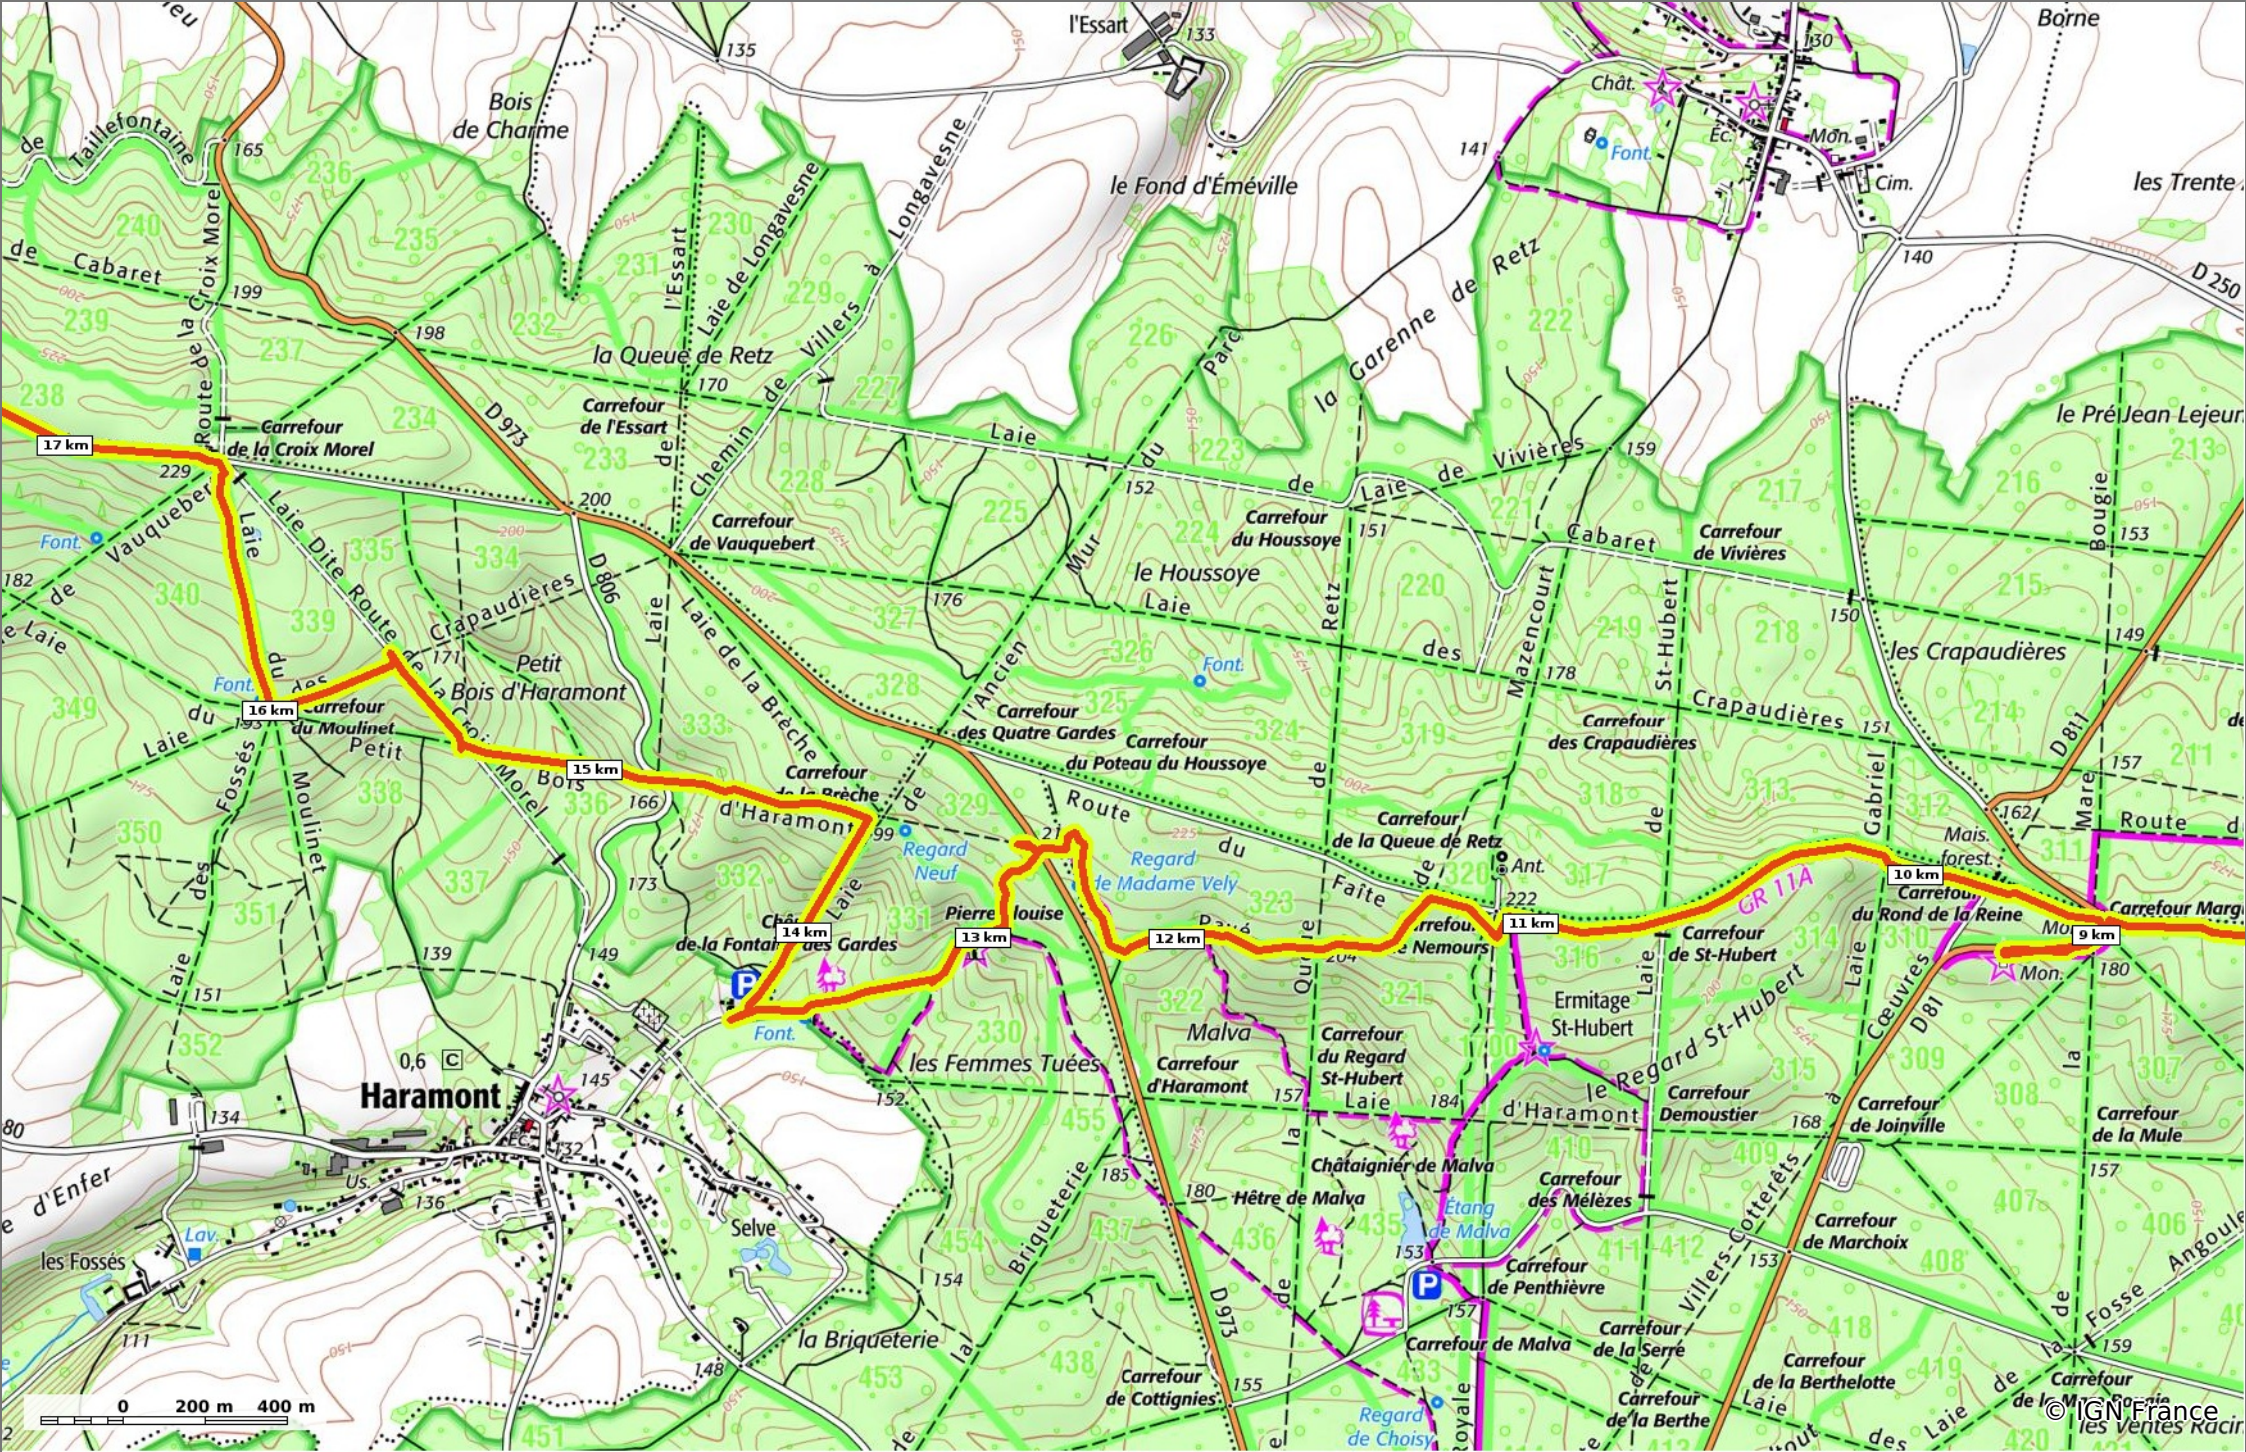

en forêt de Retz_28_Longpont_Cabaret_A

◇ 23 km
↕ 86 m
↗ 257 m
↖ 507 m
↘ 408 m

👤 Marche Difficulté: Très difficile en 7h 1min

20/07/19 - Par en forêt de Retz

GET IT ON Google Play

© IGN France

en forêt de Retz_28_Longpont_Cabaret_A

◇ 23 km
↗ 86 m
↘ 257 m
↗ 507 m
↘ 408 m

👤 Marche Difficulté: Très difficile en 7h 1min

20/07/19 - Par en forêt de Retz

GET IT ON Google Play

© IGN-France

en forêt de Retz_28_Longpont_Cabaret_A

◇ 23 km
↕ 86 m
↗ 257 m
↘ 507 m
↙ 408 m

👤 Marche Difficulté: Très difficile en 7h 1min

20/07/19 - Par en forêt de Retz 

en forêt de Retz_28_Longpont_Cabaret_A

📏 23 km
📏 86 m
📏 257 m
📏 507 m
📏 408 m

🚶 Marche
⚠️ Difficulté: Très difficile en 7h 1min

20/07/19 - Par en forêt de Retz

GET IT ON

 Download on the

en forêt de Retz_28_Longpont_Cabaret_A

◇ 23 km
↗ 86 m
↘ 257 m
↗ 507 m
↘ 408 m

👤 Marche Difficulté: Très difficile en 7h 1min

20/07/19 - Par en forêt de Retz