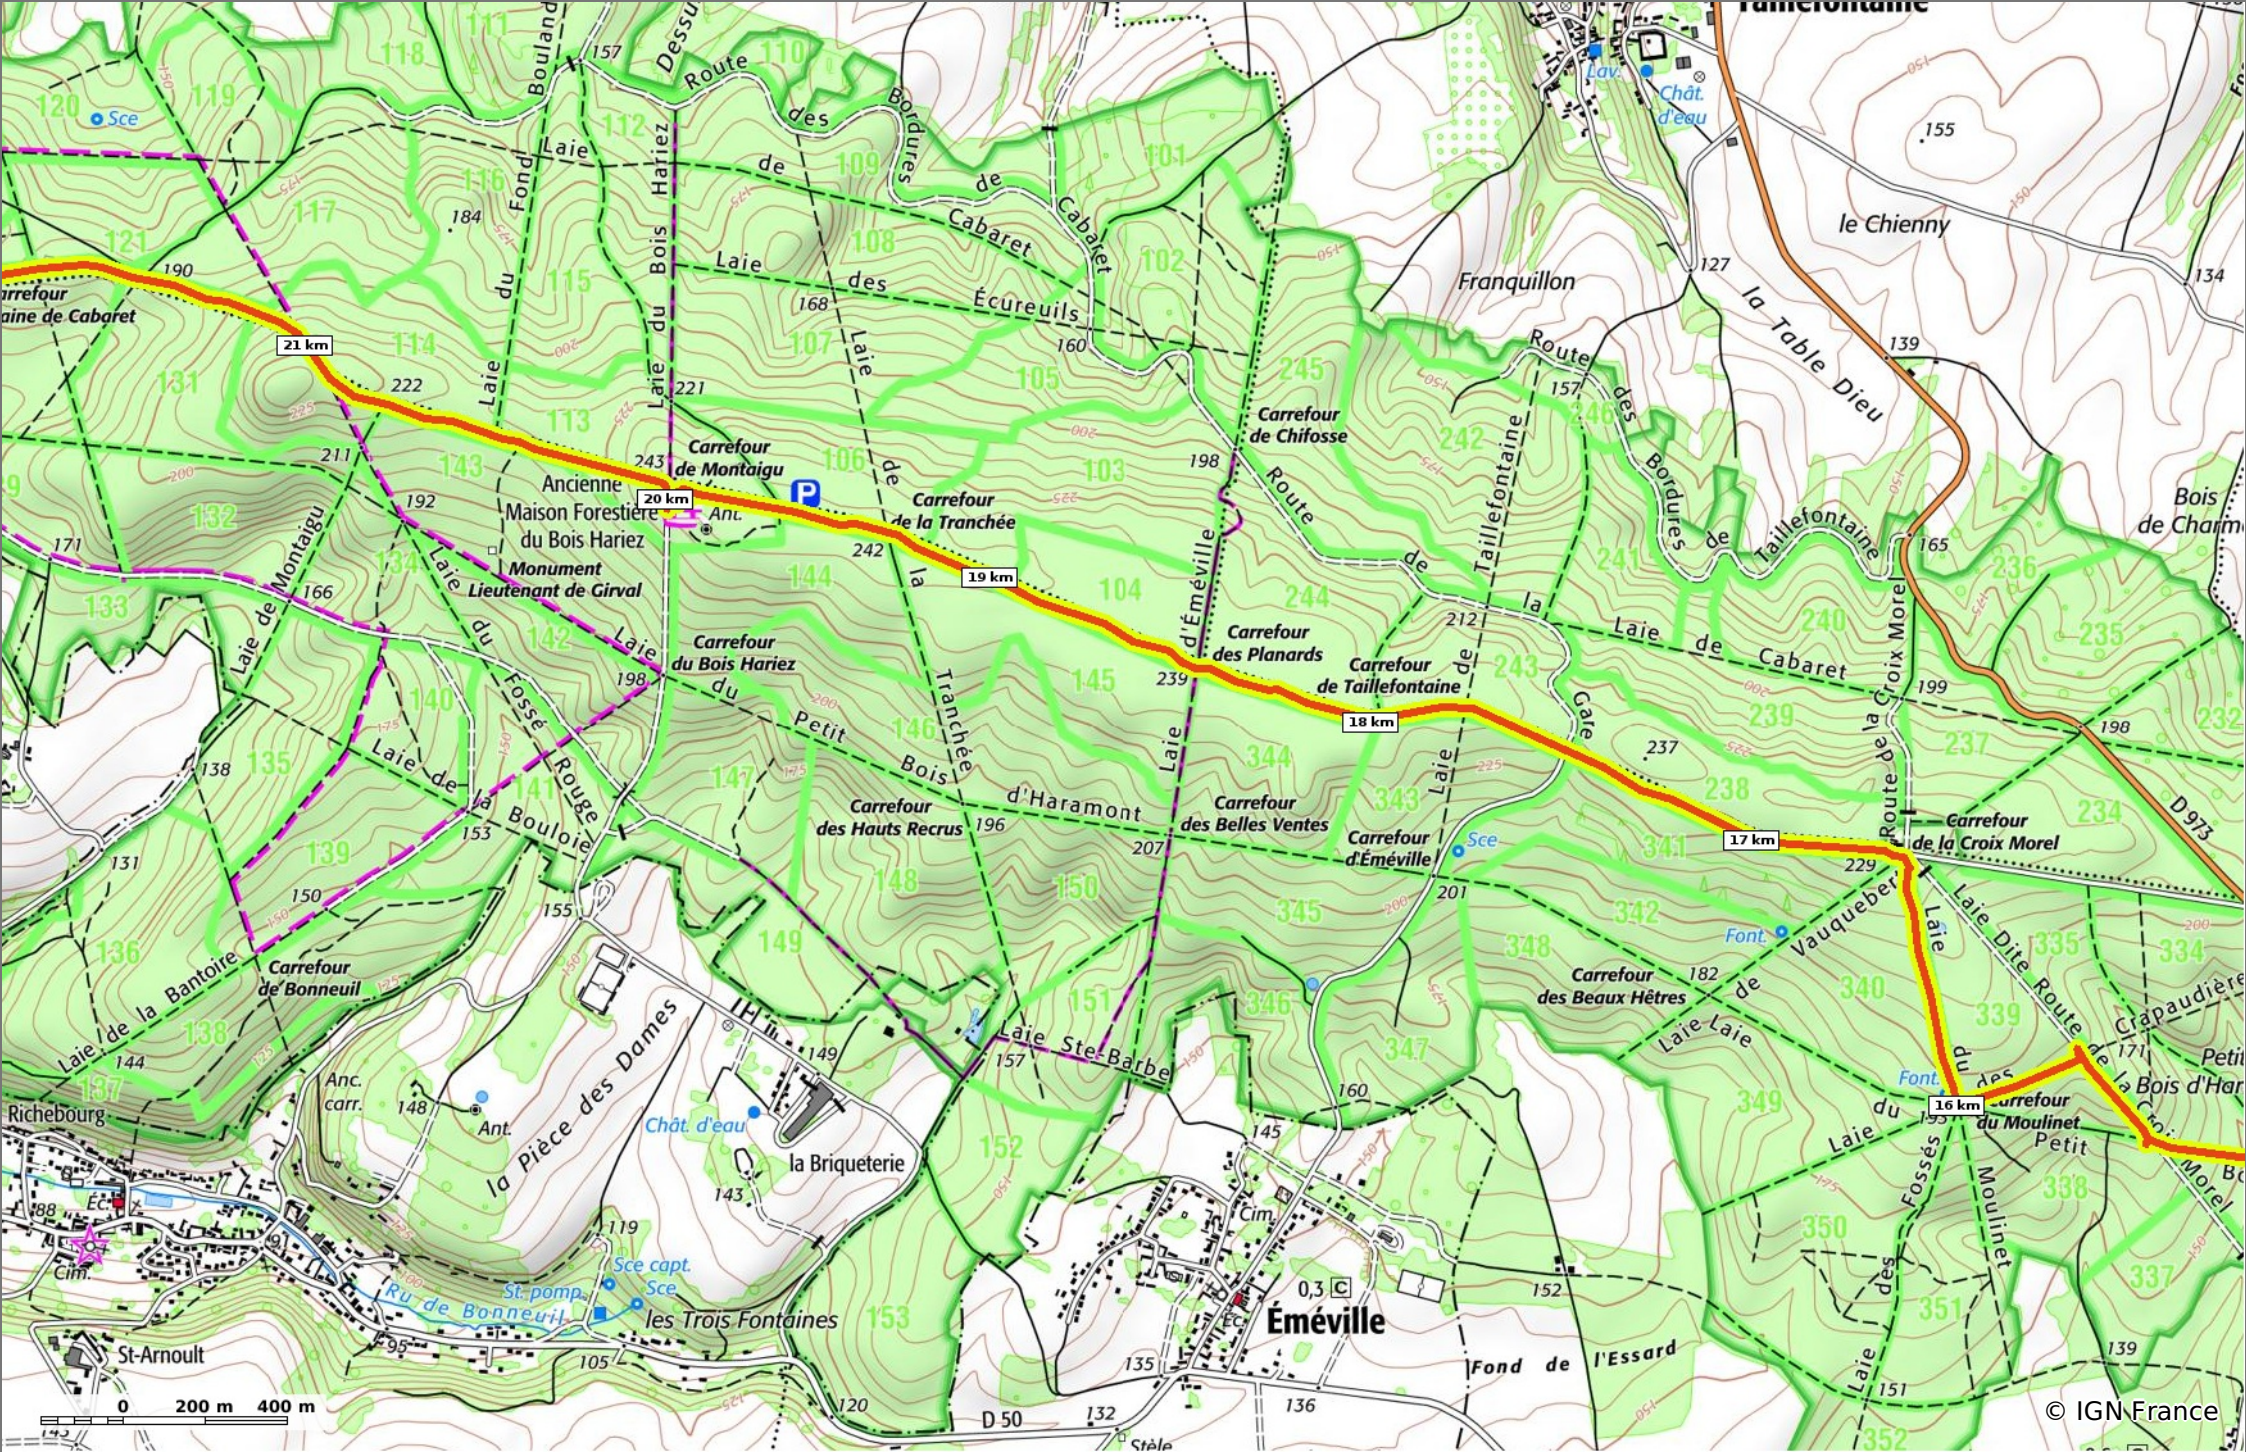

en forêt de Retz_28_Longpont_Cabaret_A

◇ 23 km
↕ 86 m
↗ 257 m
↖ 507 m
↘ 408 m

👤 Marche Difficulté: Très difficile en 7h 1min

20/07/19 - Par en forêt de Retz

GET IT ON Google Play

© IGN France

en forêt de Retz_28_Longpont_Cabaret_A

◇ 23 km
↗ 86 m
↘ 257 m
↗ 507 m
↘ 408 m

👤 Marche Difficulté: Très difficile en 7h 1min

20/07/19 - Par en forêt de Retz

GET IT ON Google Play

© IGN-France

en forêt de Retz_28_Longpont_Cabaret_A

◇ 23 km
↕ 86 m
↗ 257 m
↘ 507 m
↙ 408 m

👤 Marche Difficulté: Très difficile en 7h 1min

20/07/19 - Par en forêt de Retz 

en forêt de Retz_28_Longpont_Cabaret_A

📏 23 km
📏 86 m
📏 257 m
📏 507 m
📏 408 m

🚶 Marche
⚠️ Difficulté: Très difficile en 7h 1min

20/07/19 - Par en forêt de Retz

GET IT ON

 Download on the

en forêt de Retz_28_Longpont_Cabaret_A

◇ 23 km
↗ 86 m
↘ 257 m
↗ 507 m
↘ 408 m

👤 Marche Difficulté: Très difficile en 7h 1min

20/07/19 - Par en forêt de Retz