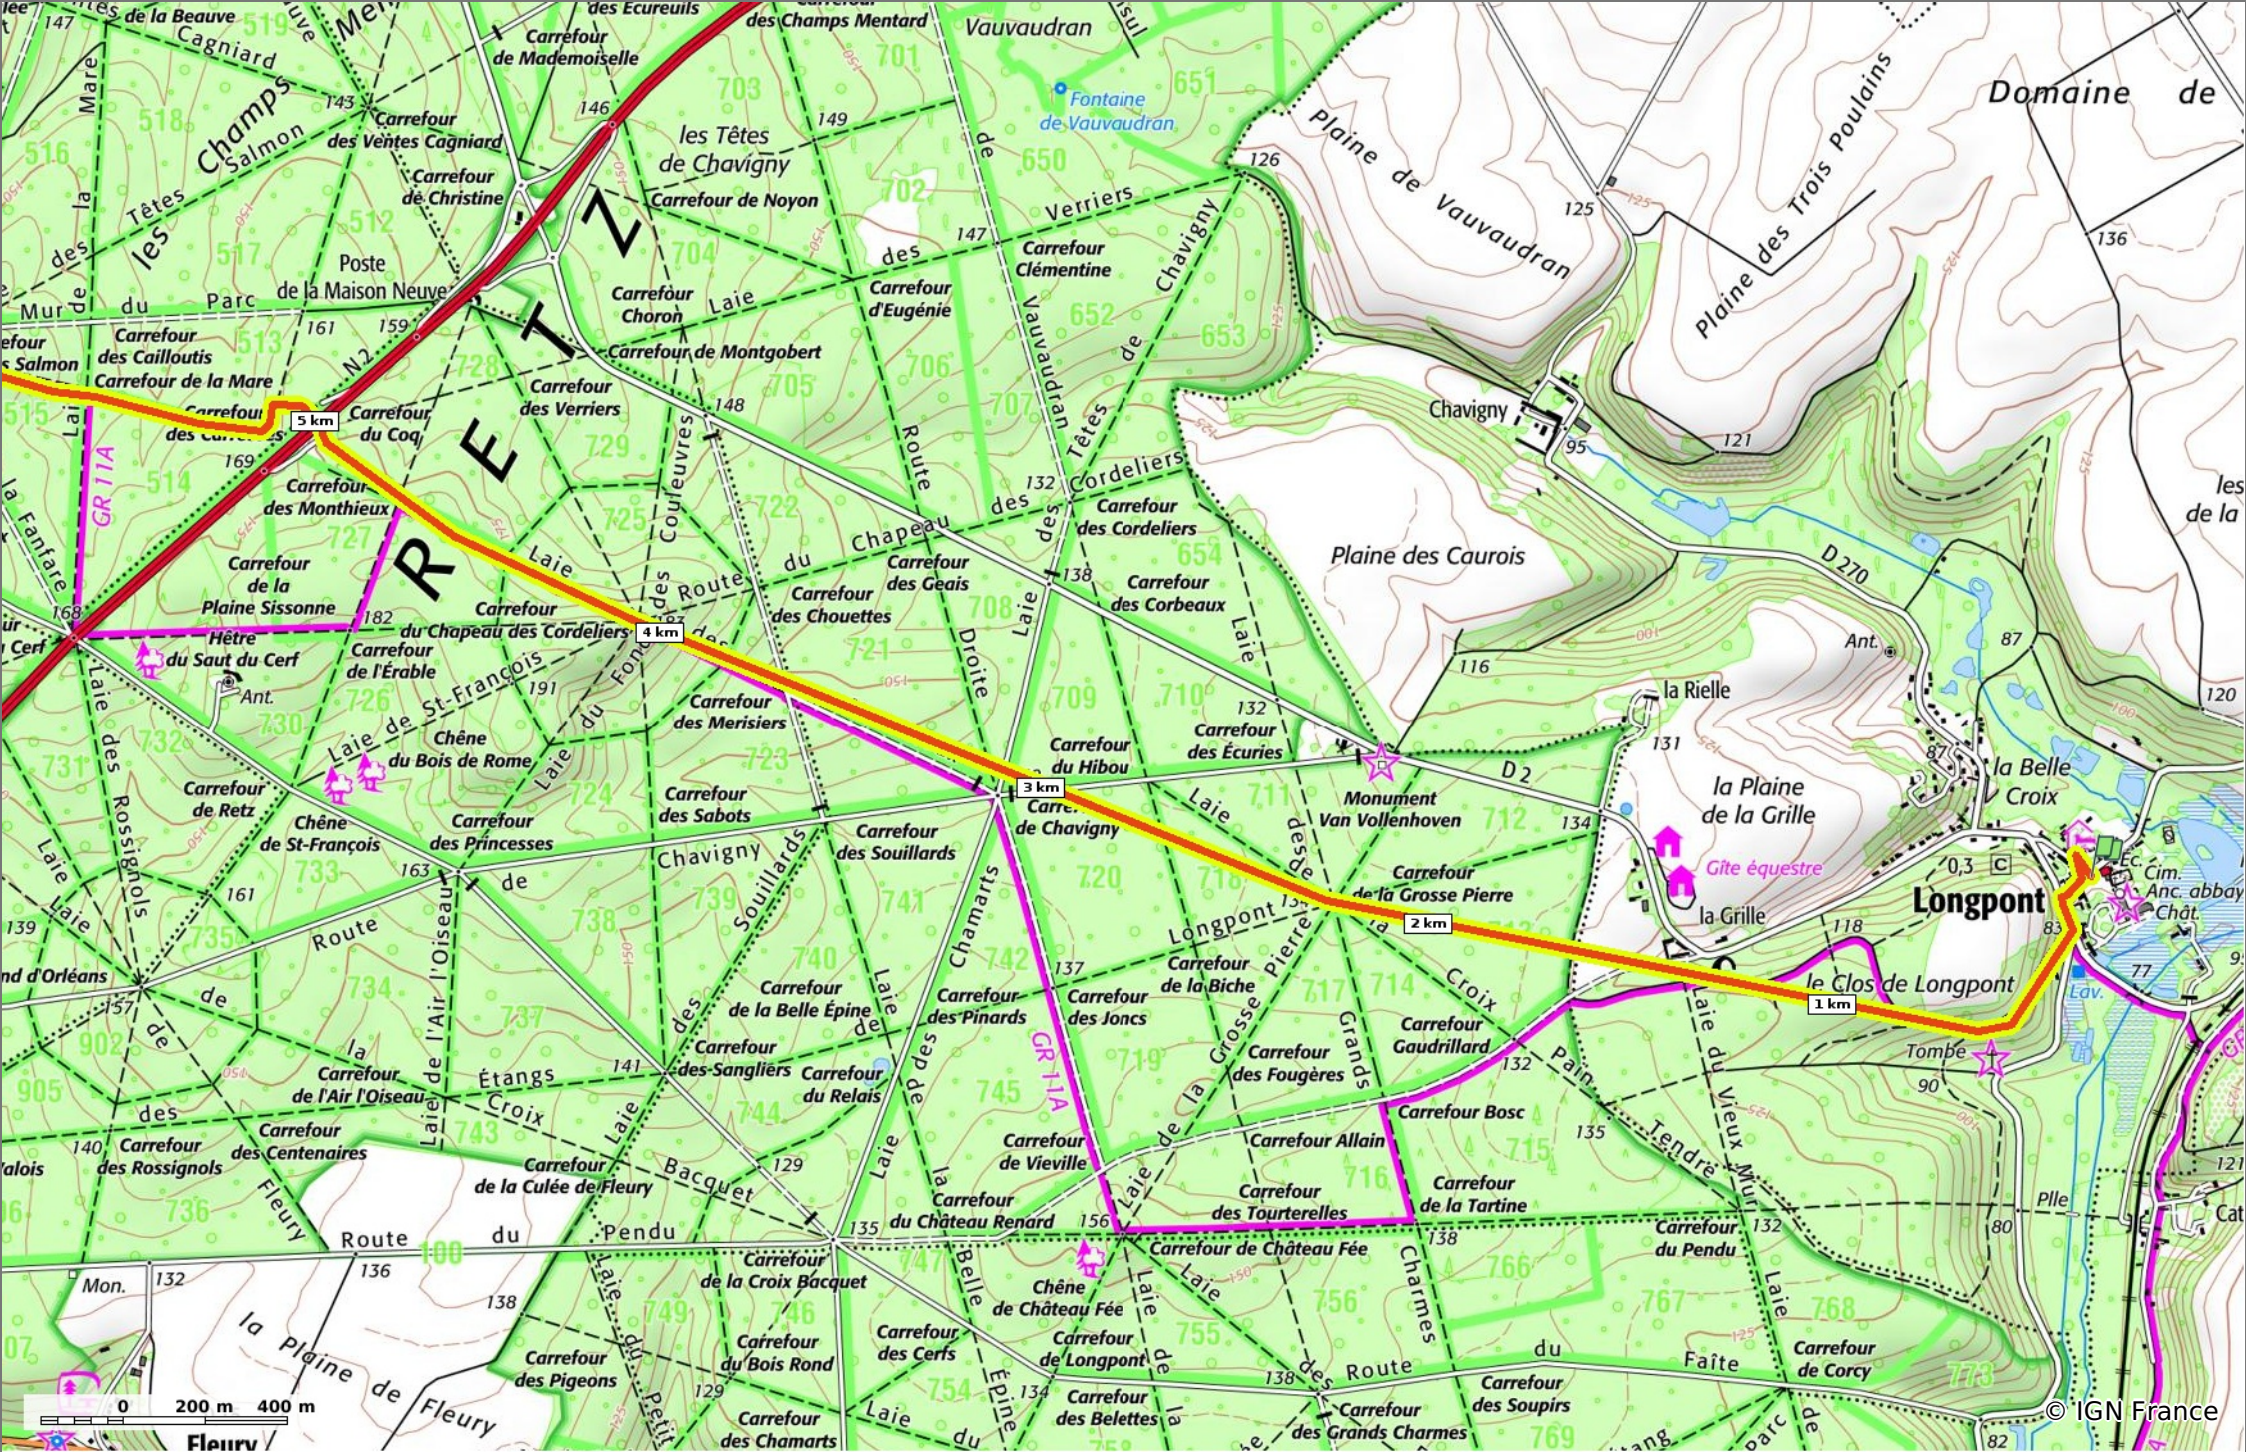

en forêt de Retz_28_Longpont_Cabaret_A

📏 23 km 🏔️ 86 m 🏔️ 257 m 🏔️ 507 m 🏔️ 408 m

🚶 Marche Difficulté: Très difficile en 7h 1min

20/07/19 - Par en forêt de Retz 

GET IT ON  Google Play  Download on the App Store

en forêt de Retz_28_Longpont_Cabaret_A

◇ 23 km
↕ 86 m
↗ 257 m
↖ 507 m
↘ 408 m

🚶 Marche
Difficulté: Très difficile en 7h 1min

20/07/19 - Par en forêt de Retz

GET IT ON Google Play

 Download on the App Store

en forêt de Retz_28_Longpont_Cabaret_A

◇ 23 km
↕ 86 m
↗ 257 m
↖ 507 m
↘ 408 m

👤 Marche Difficulté: Très difficile en 7h 1min

20/07/19 - Par en forêt de Retz

GET IT ON Google Play

© IGN France

en forêt de Retz_28_Longpont_Cabaret_A

◇ 23 km
↗ 86 m
↘ 257 m
↗ 507 m
↘ 408 m

👤 Marche Difficulté: Très difficile en 7h 1min

20/07/19 - Par en forêt de Retz

GET IT ON Google Play

© IGN-France

en forêt de Retz_28_Longpont_Cabaret_A

◇ 23 km
↕ 86 m
↗ 257 m
↘ 507 m
↙ 408 m