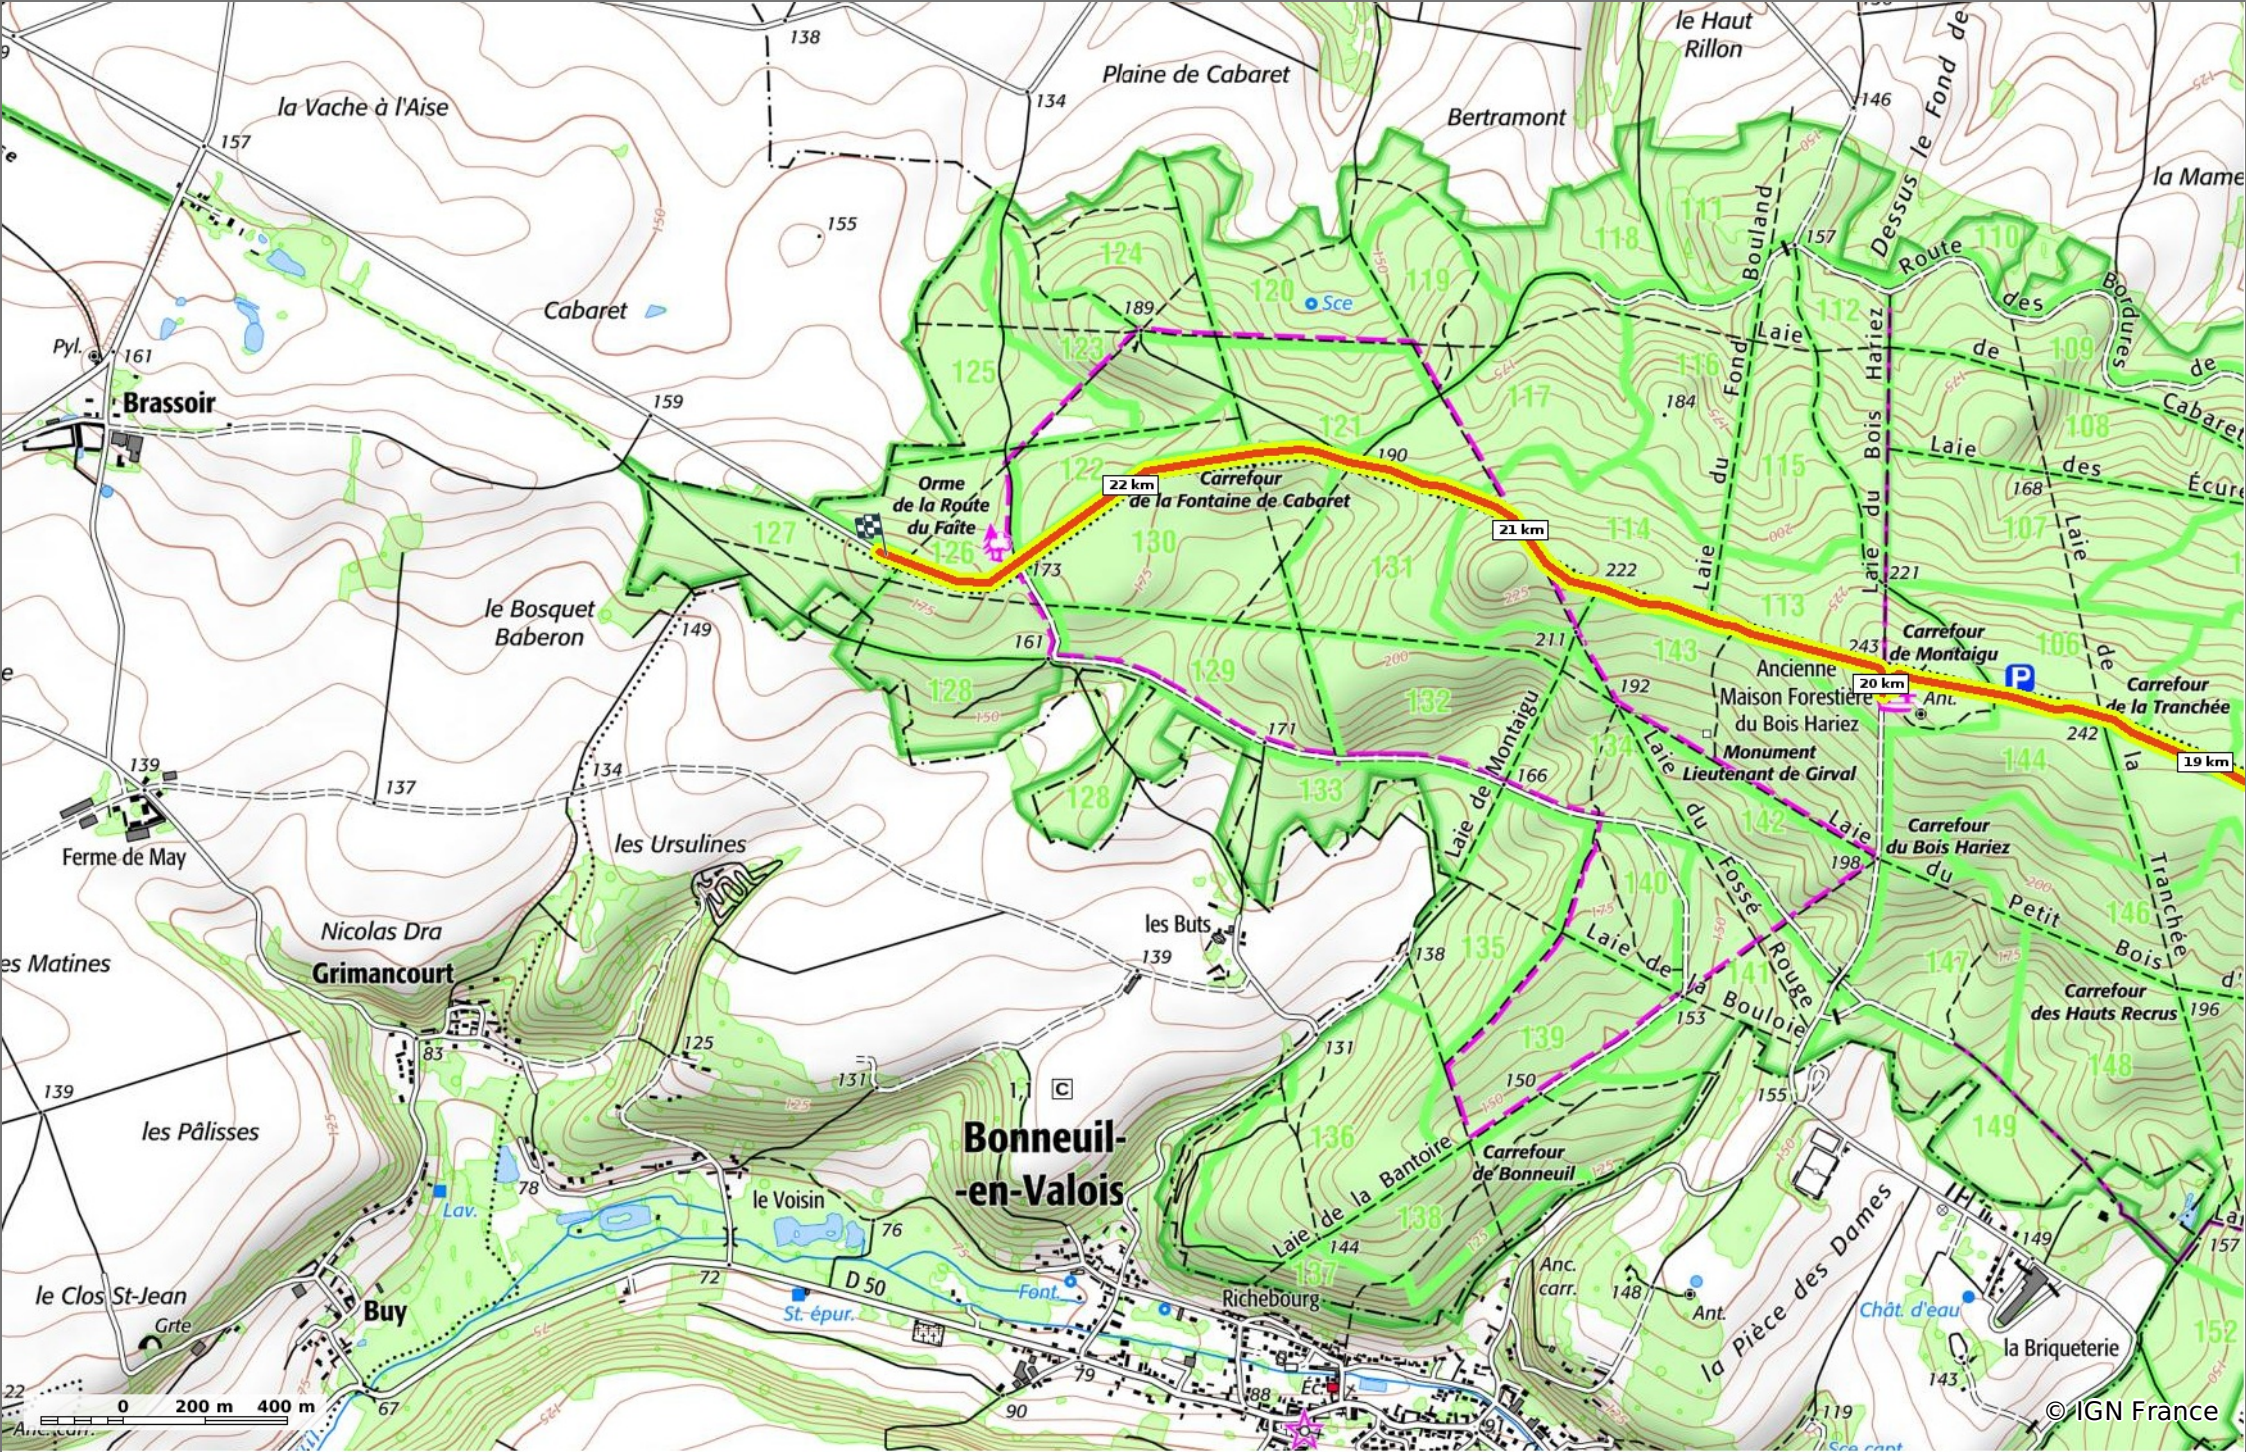

◇ 23 km
↗ 86 m
↘ 257 m
↗ 507 m
↘ 408 m

👤 Marche Difficulté: Très difficile en 7h 1min

20/07/19 - Par en forêt de Retz

GET IT ON Google Play

© IGN-France

en forêt de Retz_28_Longpont_Cabaret_A

◇ 23 km
↕ 86 m
↗ 257 m
↘ 507 m
↙ 408 m

👤 Marche Difficulté: Très difficile en 7h 1min

20/07/19 - Par en forêt de Retz 

en forêt de Retz_28_Longpont_Cabaret_A

📏 23 km
📏 86 m
📏 257 m
📏 507 m
📏 408 m

🚶 Marche
⚠️ Difficulté: Très difficile en 7h 1min

20/07/19 - Par en forêt de Retz

GET IT ON

 Download on the

en forêt de Retz_28_Longpont_Cabaret_A

◇ 23 km
↗ 86 m
↘ 257 m
↗ 507 m
↘ 408 m

👤 Marche Difficulté: Très difficile en 7h 1min

20/07/19 - Par en forêt de Retz