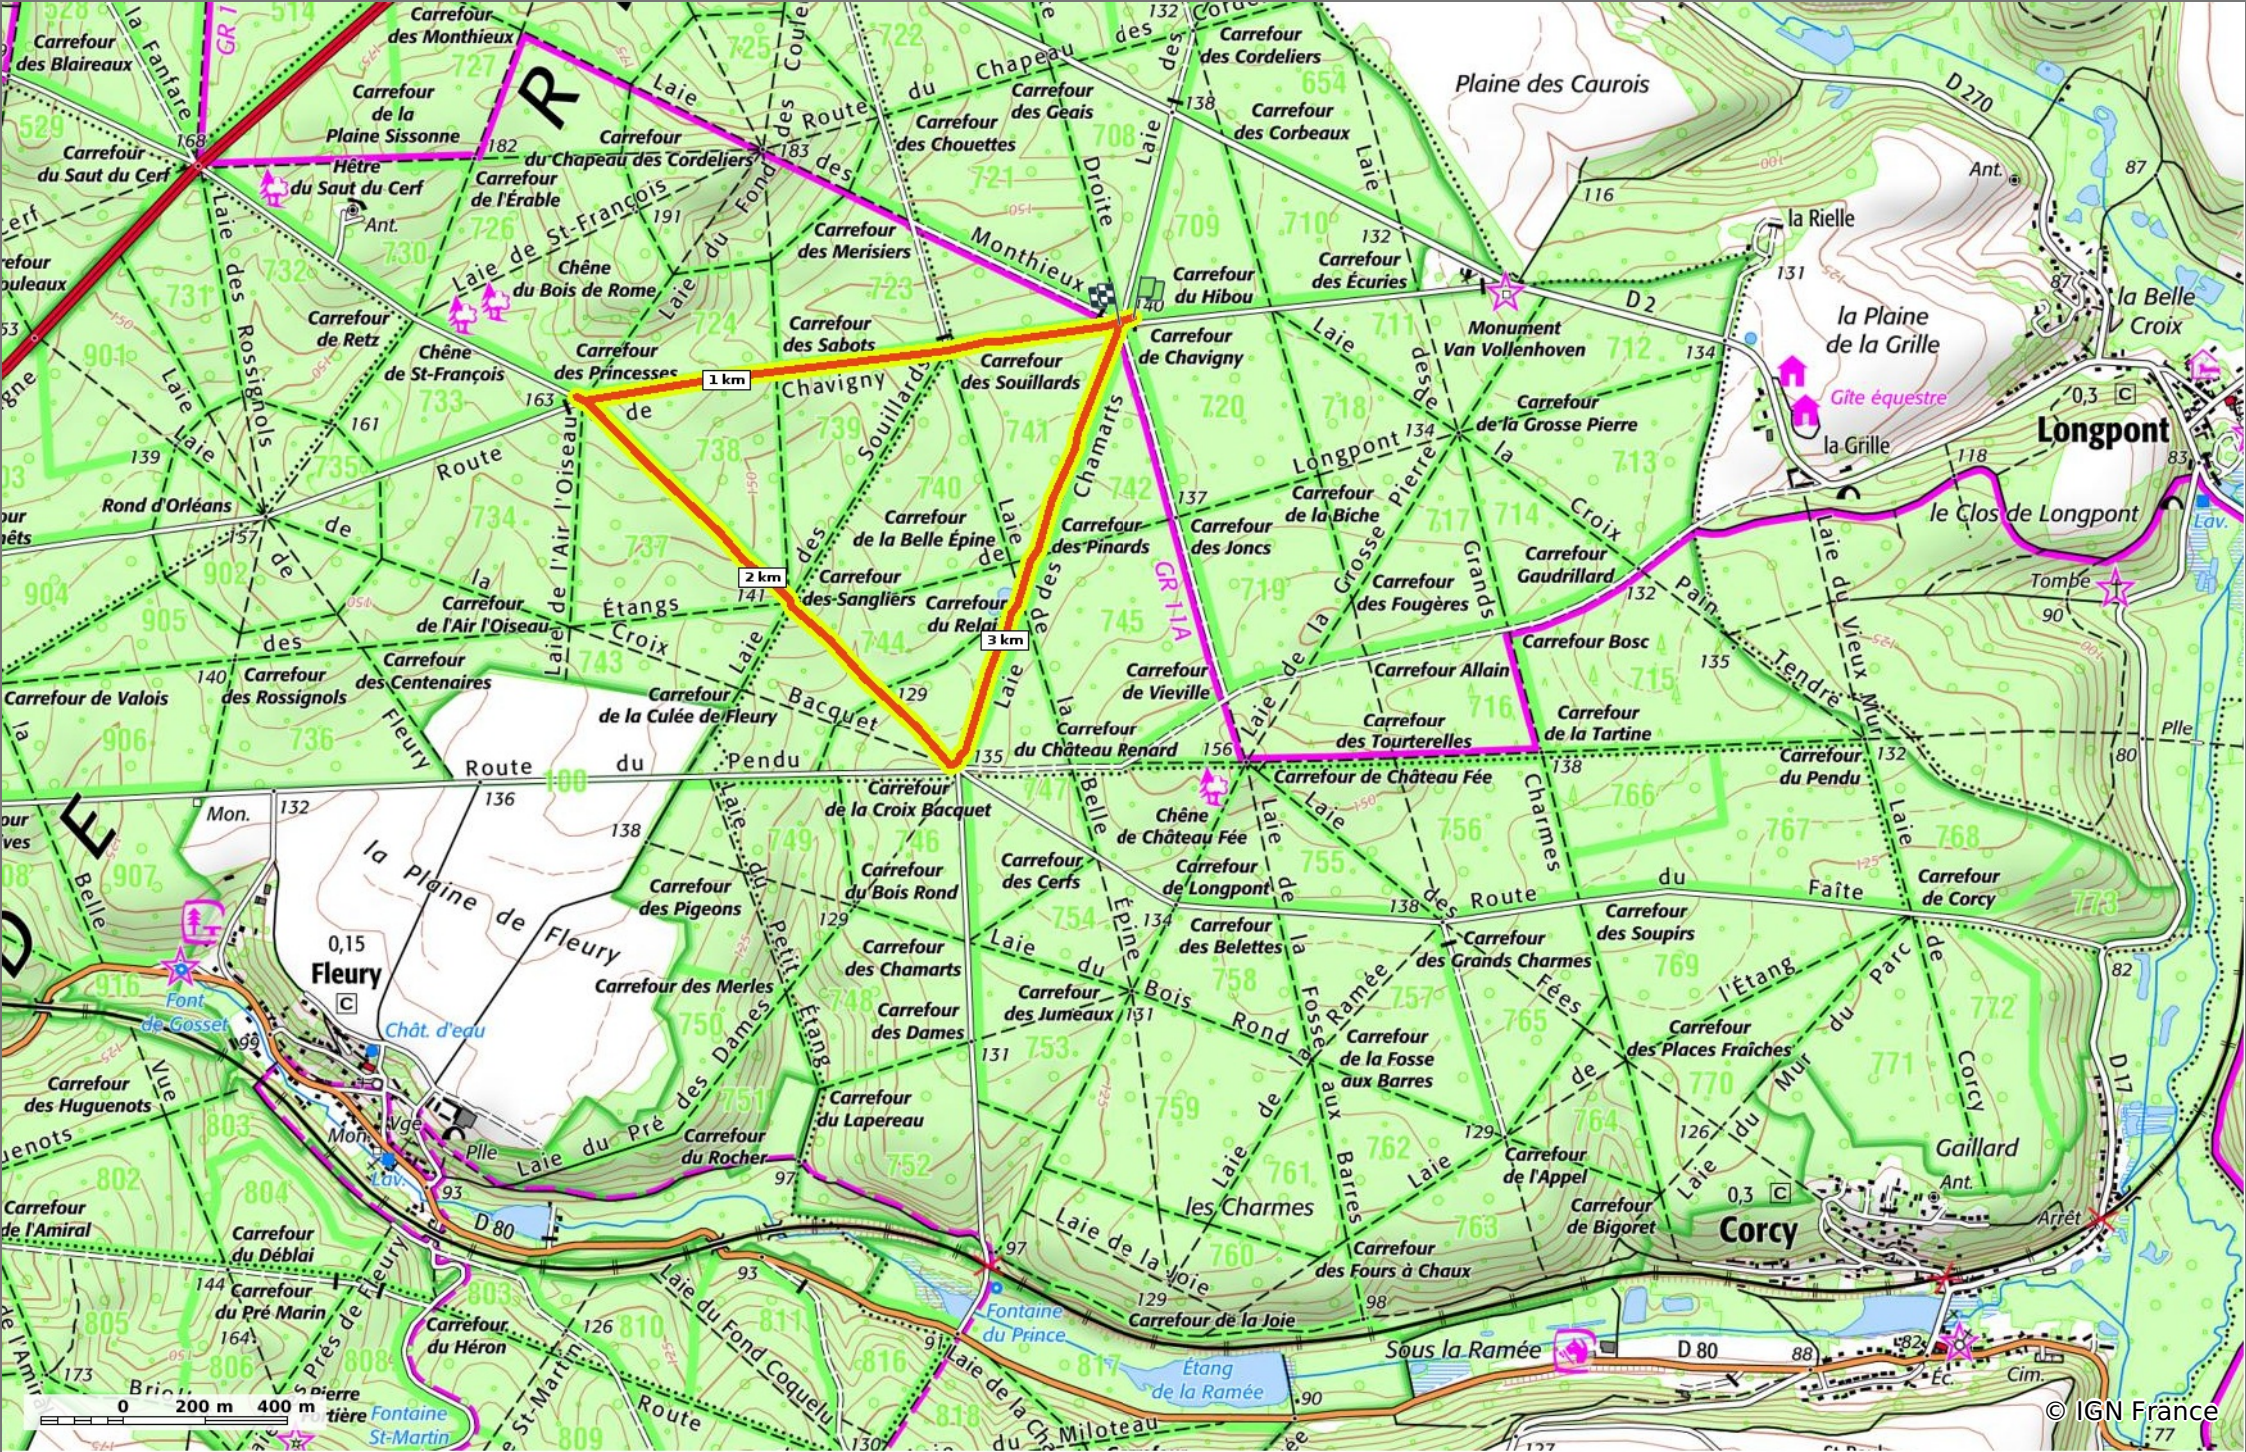

© OpenStreetMaps

en forêt de Retz_75_promenade familiale tout temps

3,9 km 131 m 183 m 60 m 61 m

Marche Difficulté: Très Facile en 1h 25min

11/07/19 - Par en forêt de Retz

Sity Trail

GET IT ON Google Play Download on the App Store

en forêt de Retz_75_promenade familiale tout temps

◇ 3,9 km
↗ 131 m
↘ 183 m
↗ 60 m
↘ 61 m

👤 Marche Difficulté: Très Facile en 1h 25min

11/07/19 - Par en forêt de Retz 

 GET IT ON 
 Download on the 

en forêt de Retz_75_promenade familiale tout temps

◇ 3,9 km ⚓ 131 m ⚓ 183 m ⚓ 60 m ⚓ 61 m

🚶 Marche Difficulté: Très Facile en 1h 25min

11/07/19 - Par en forêt de Retz