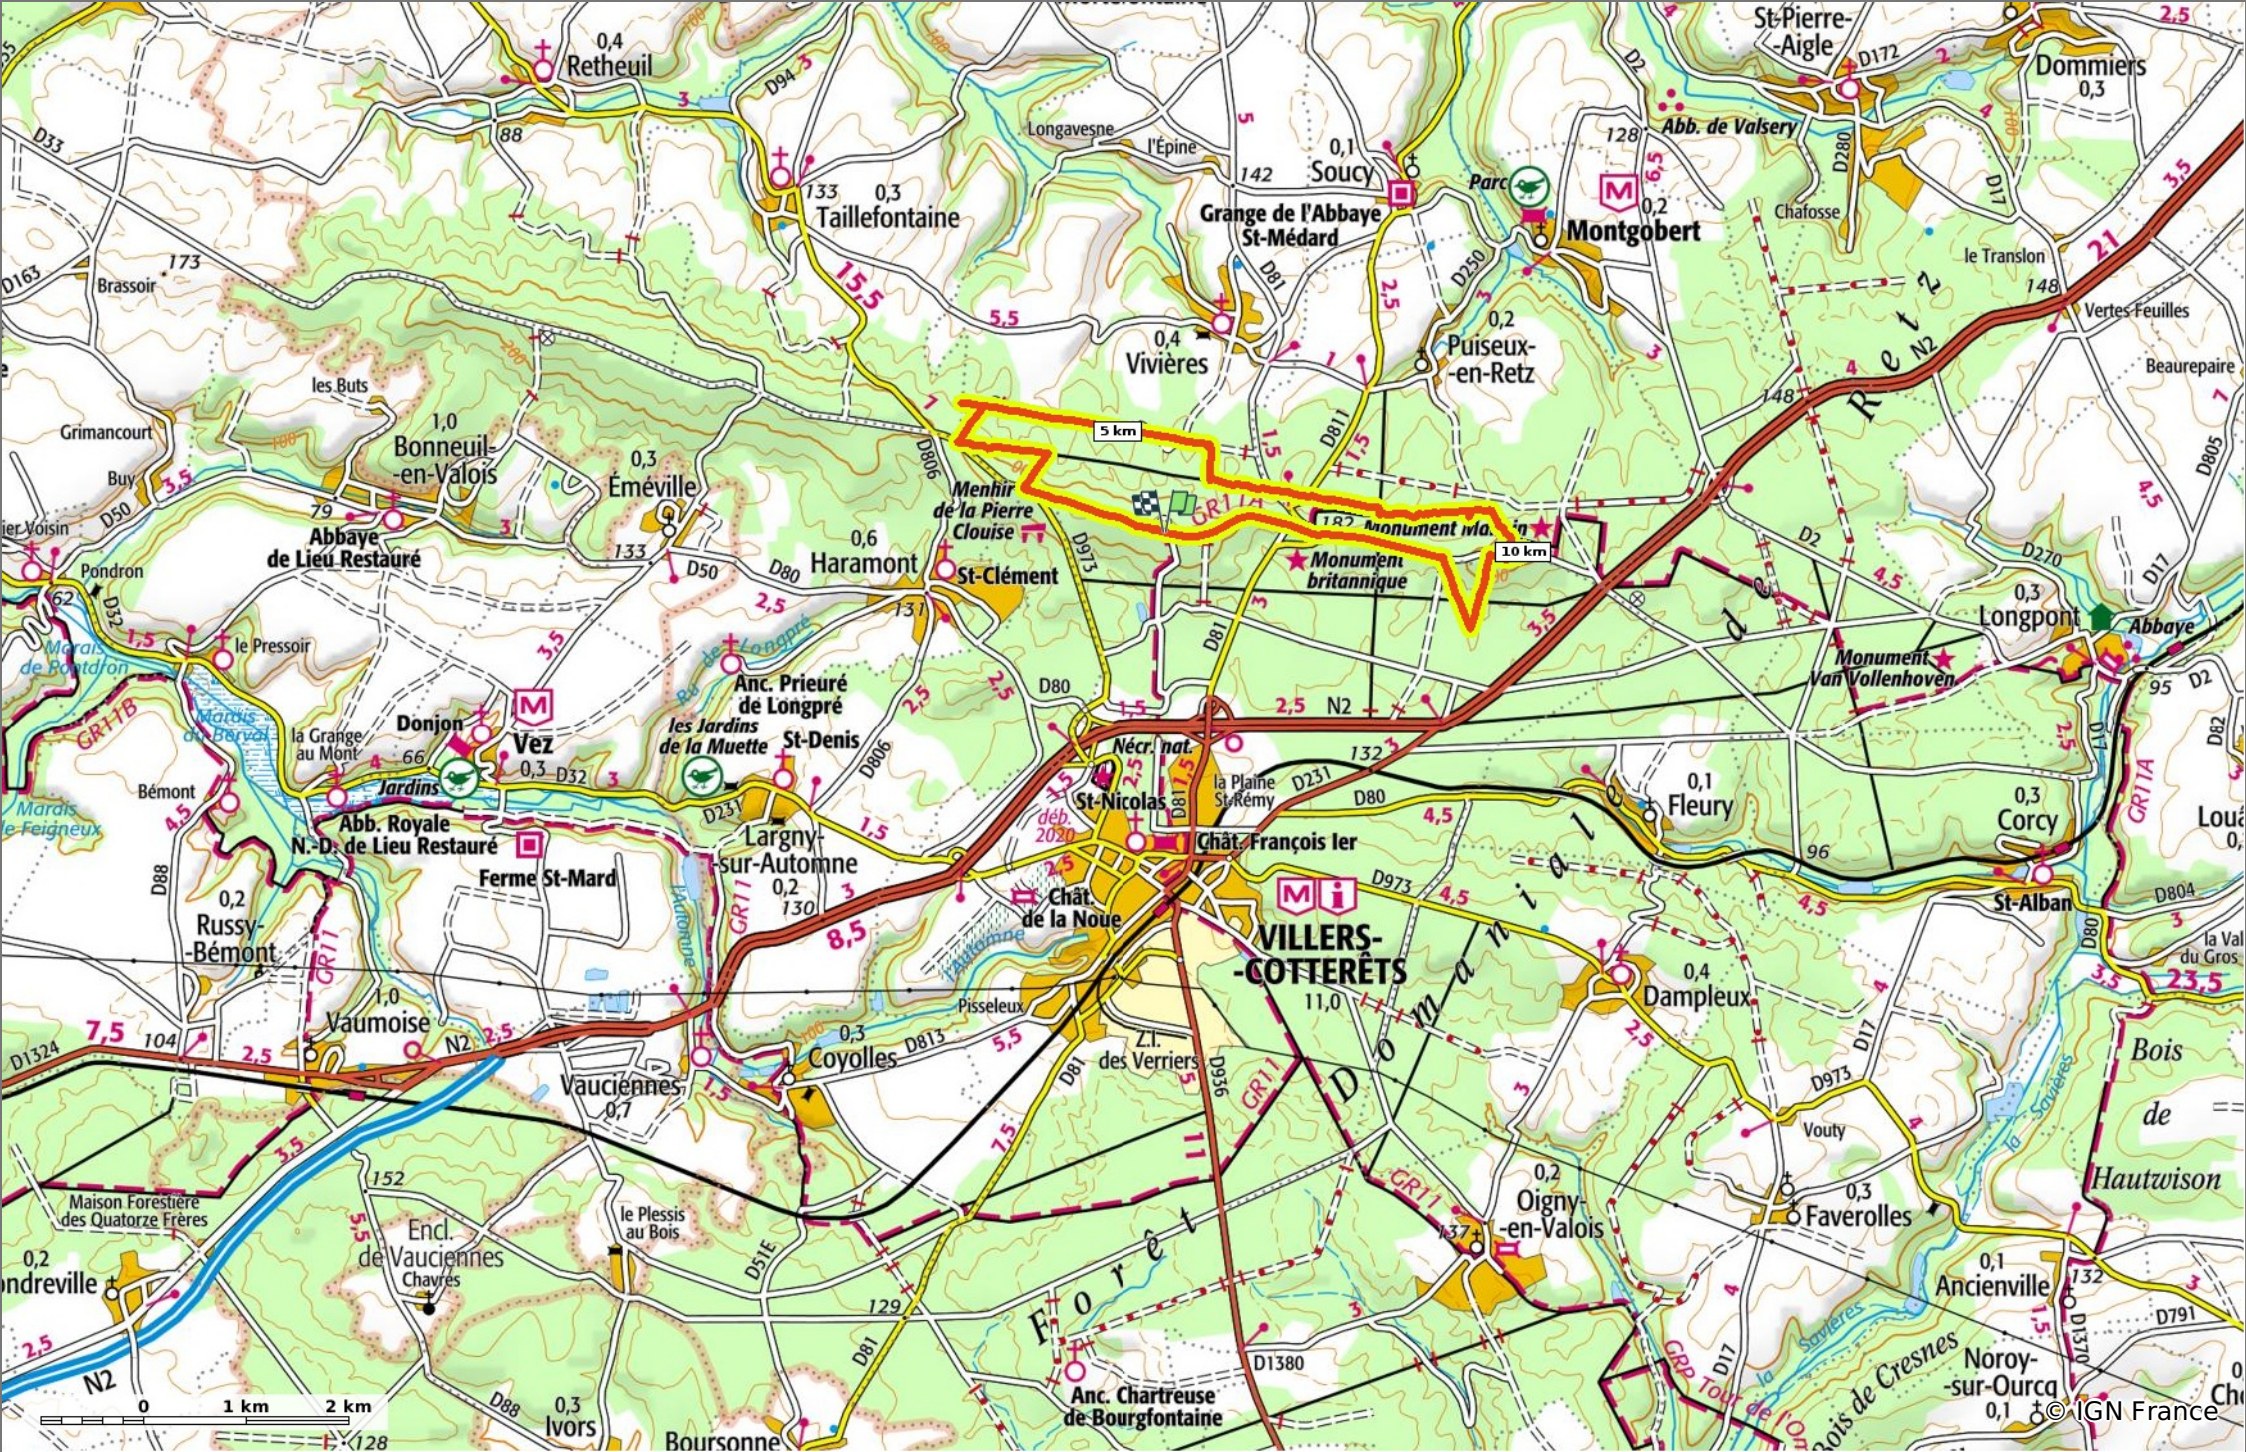

### en forêt de Retz\_63\_le Houssoye les Crapaudières

◊ 15,1 km    ↗ 146 m    ↘ 239 m    ↗ 310 m    ↘ 310 m

Marche Difficulté: Très difficile en 5h 7min

20/07/19 - Par en forêt de Retz

**Sity Trail**  
GET IT ON Google Play    Download on the App Store

**en forêt de Retz\_63\_le Houssoye les Crapaudières**

◇ 15,1 km
↗ 146 m
↘ 239 m
↗ 310 m
↘ 310 m

👤 Marche Difficulté: Très difficile en 5h 7min

20/07/19 - Par en forêt de Retz 

**en forêt de Retz\_63\_ le Houssoye les Crapaudières**

◇ 15,1 km
↕ 146 m
↗ 239 m
↖ 310 m
↘ 310 m

🚶 Marche
Difficulté: Très difficile en 5h 7min

20/07/19 - Par en forêt de Retz

© IGN France

**en forêt de Retz\_63\_ le Houssoye\_les Crapaudières**

◊ 15,1 km
↕ 146 m
↗ 239 m
↖ 310 m
↘ 310 m

🚶 Marche
Difficulté: Très difficile en 5h 7min

20/07/19 - Par en forêt de Retz 

© IGN France