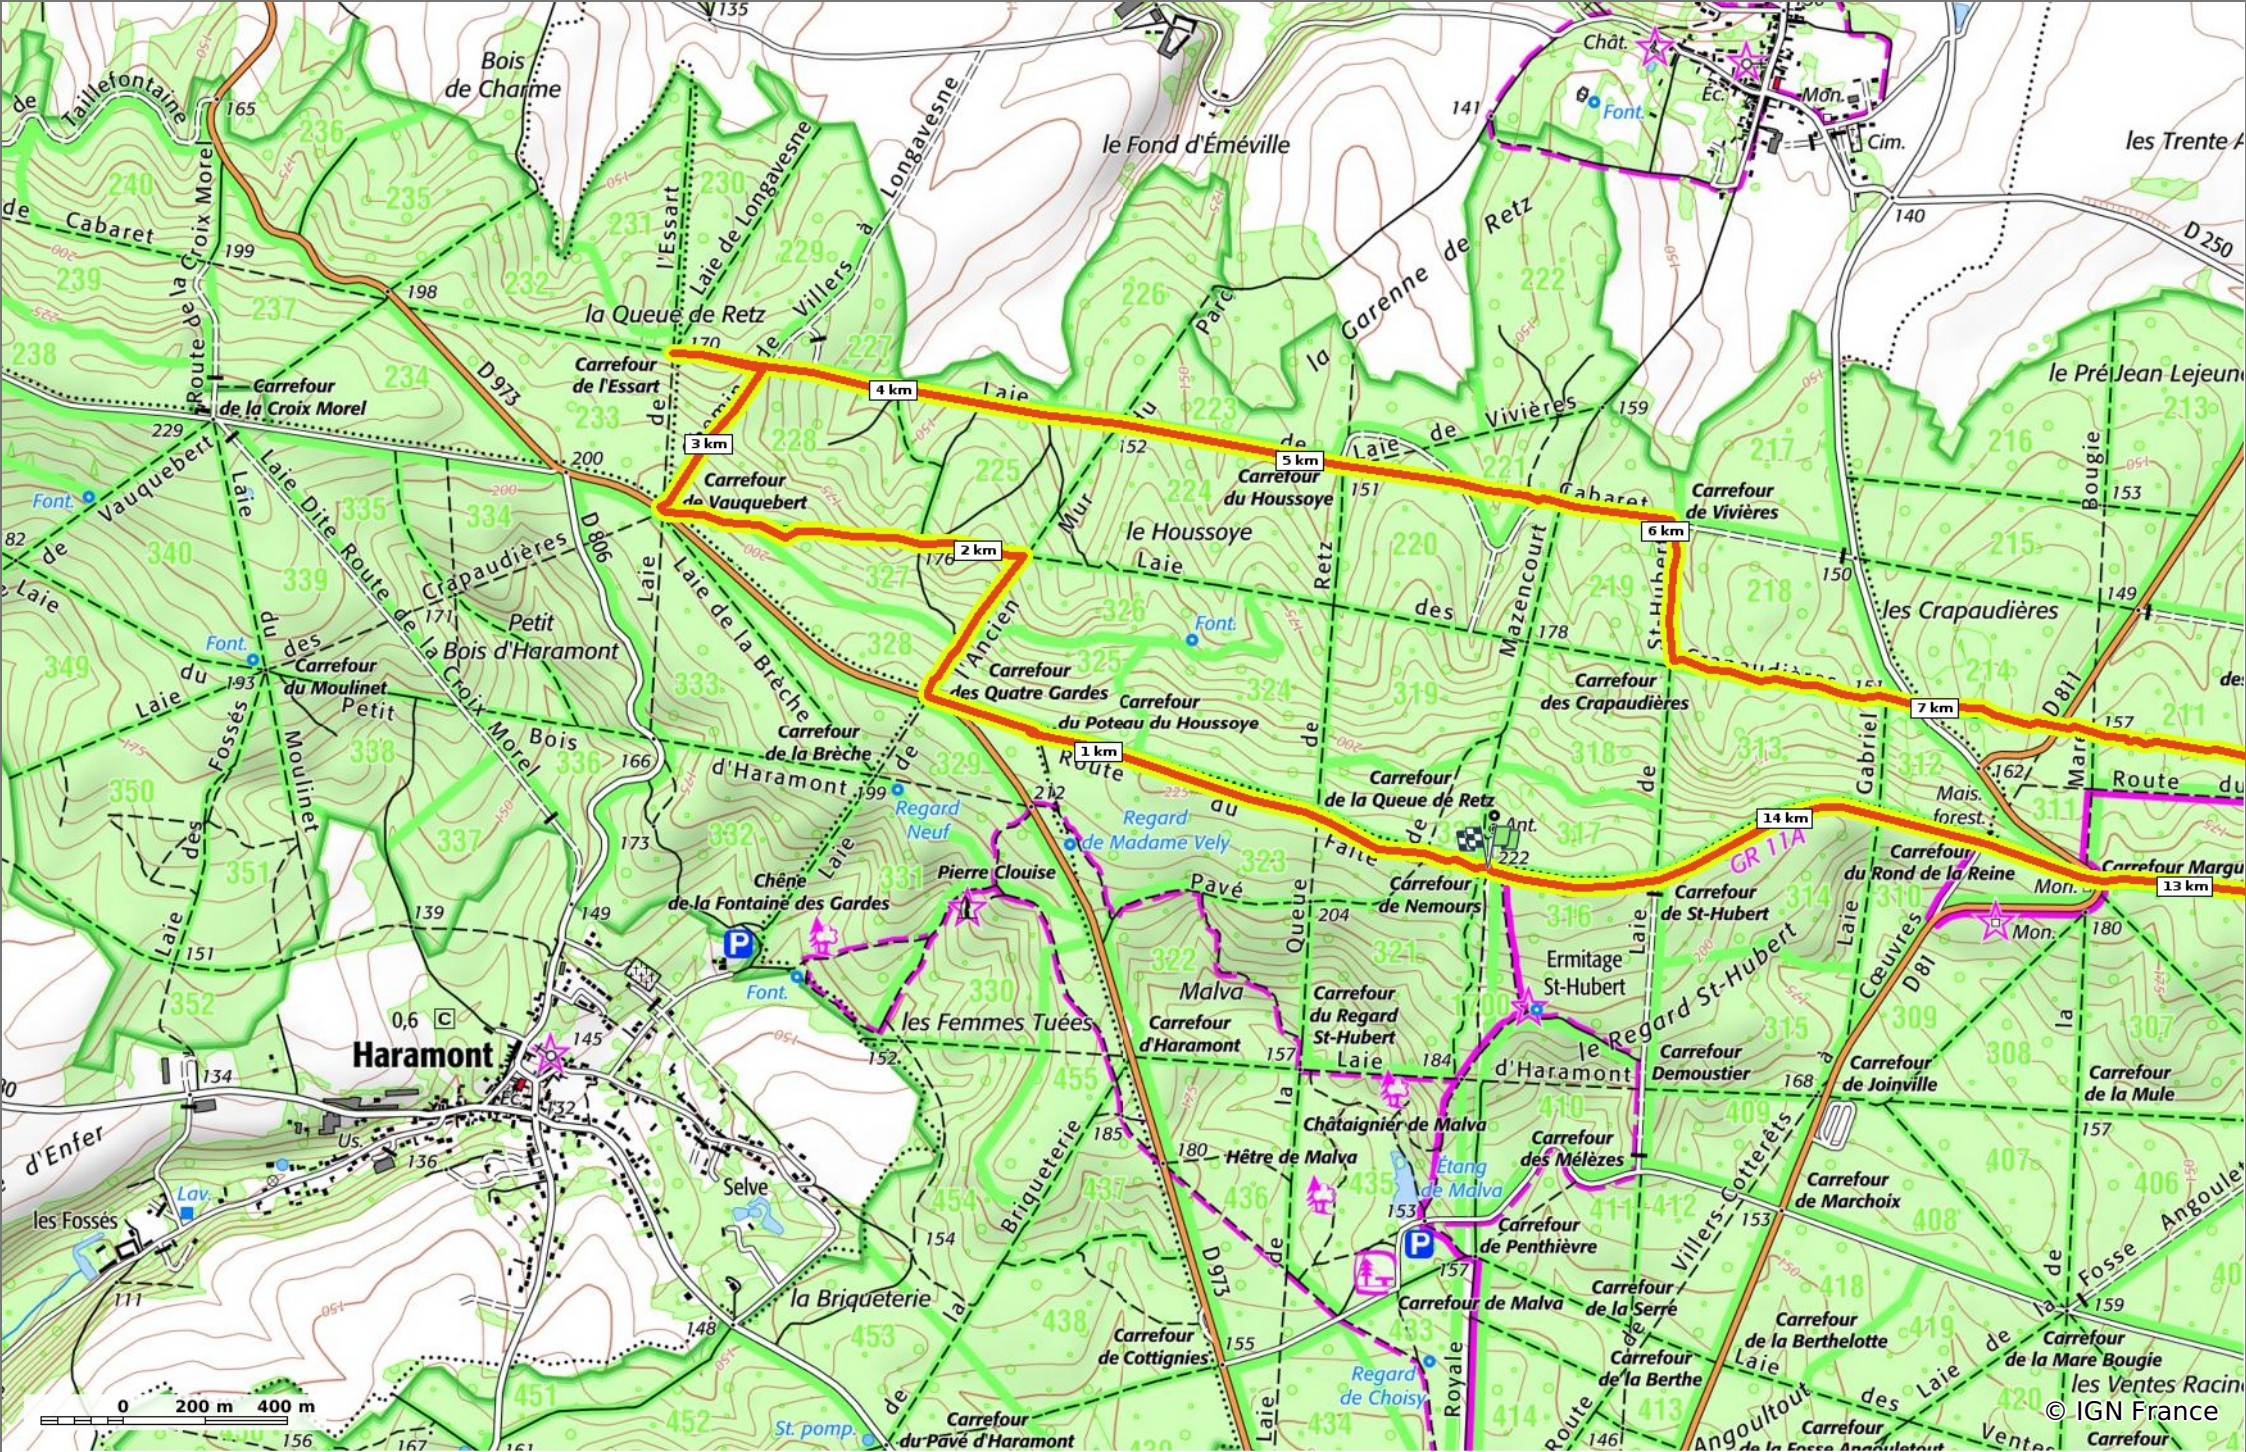

**en forêt de Retz\_63\_le Houssoye les Crapaudières**

◇ 15,1 km
↗ 146 m
↘ 239 m
↗ 310 m
↘ 310 m

👤 Marche Difficulté: Très difficile en 5h 7min

20/07/19 - Par en forêt de Retz 

**en forêt de Retz\_63\_ le Houssoye les Crapaudières**

◇ 15,1 km
↕ 146 m
↗ 239 m
↖ 310 m
↘ 310 m

🚶 Marche
Difficulté: Très difficile en 5h 7min

20/07/19 - Par en forêt de Retz

© IGN France

**en forêt de Retz\_63\_ le Houssoye\_les Crapaudières**

◊ 15,1 km
↕ 146 m
↗ 239 m
↖ 310 m
↘ 310 m

🚶 Marche
Difficulté: Très difficile en 5h 7min

20/07/19 - Par en forêt de Retz 

© IGN France