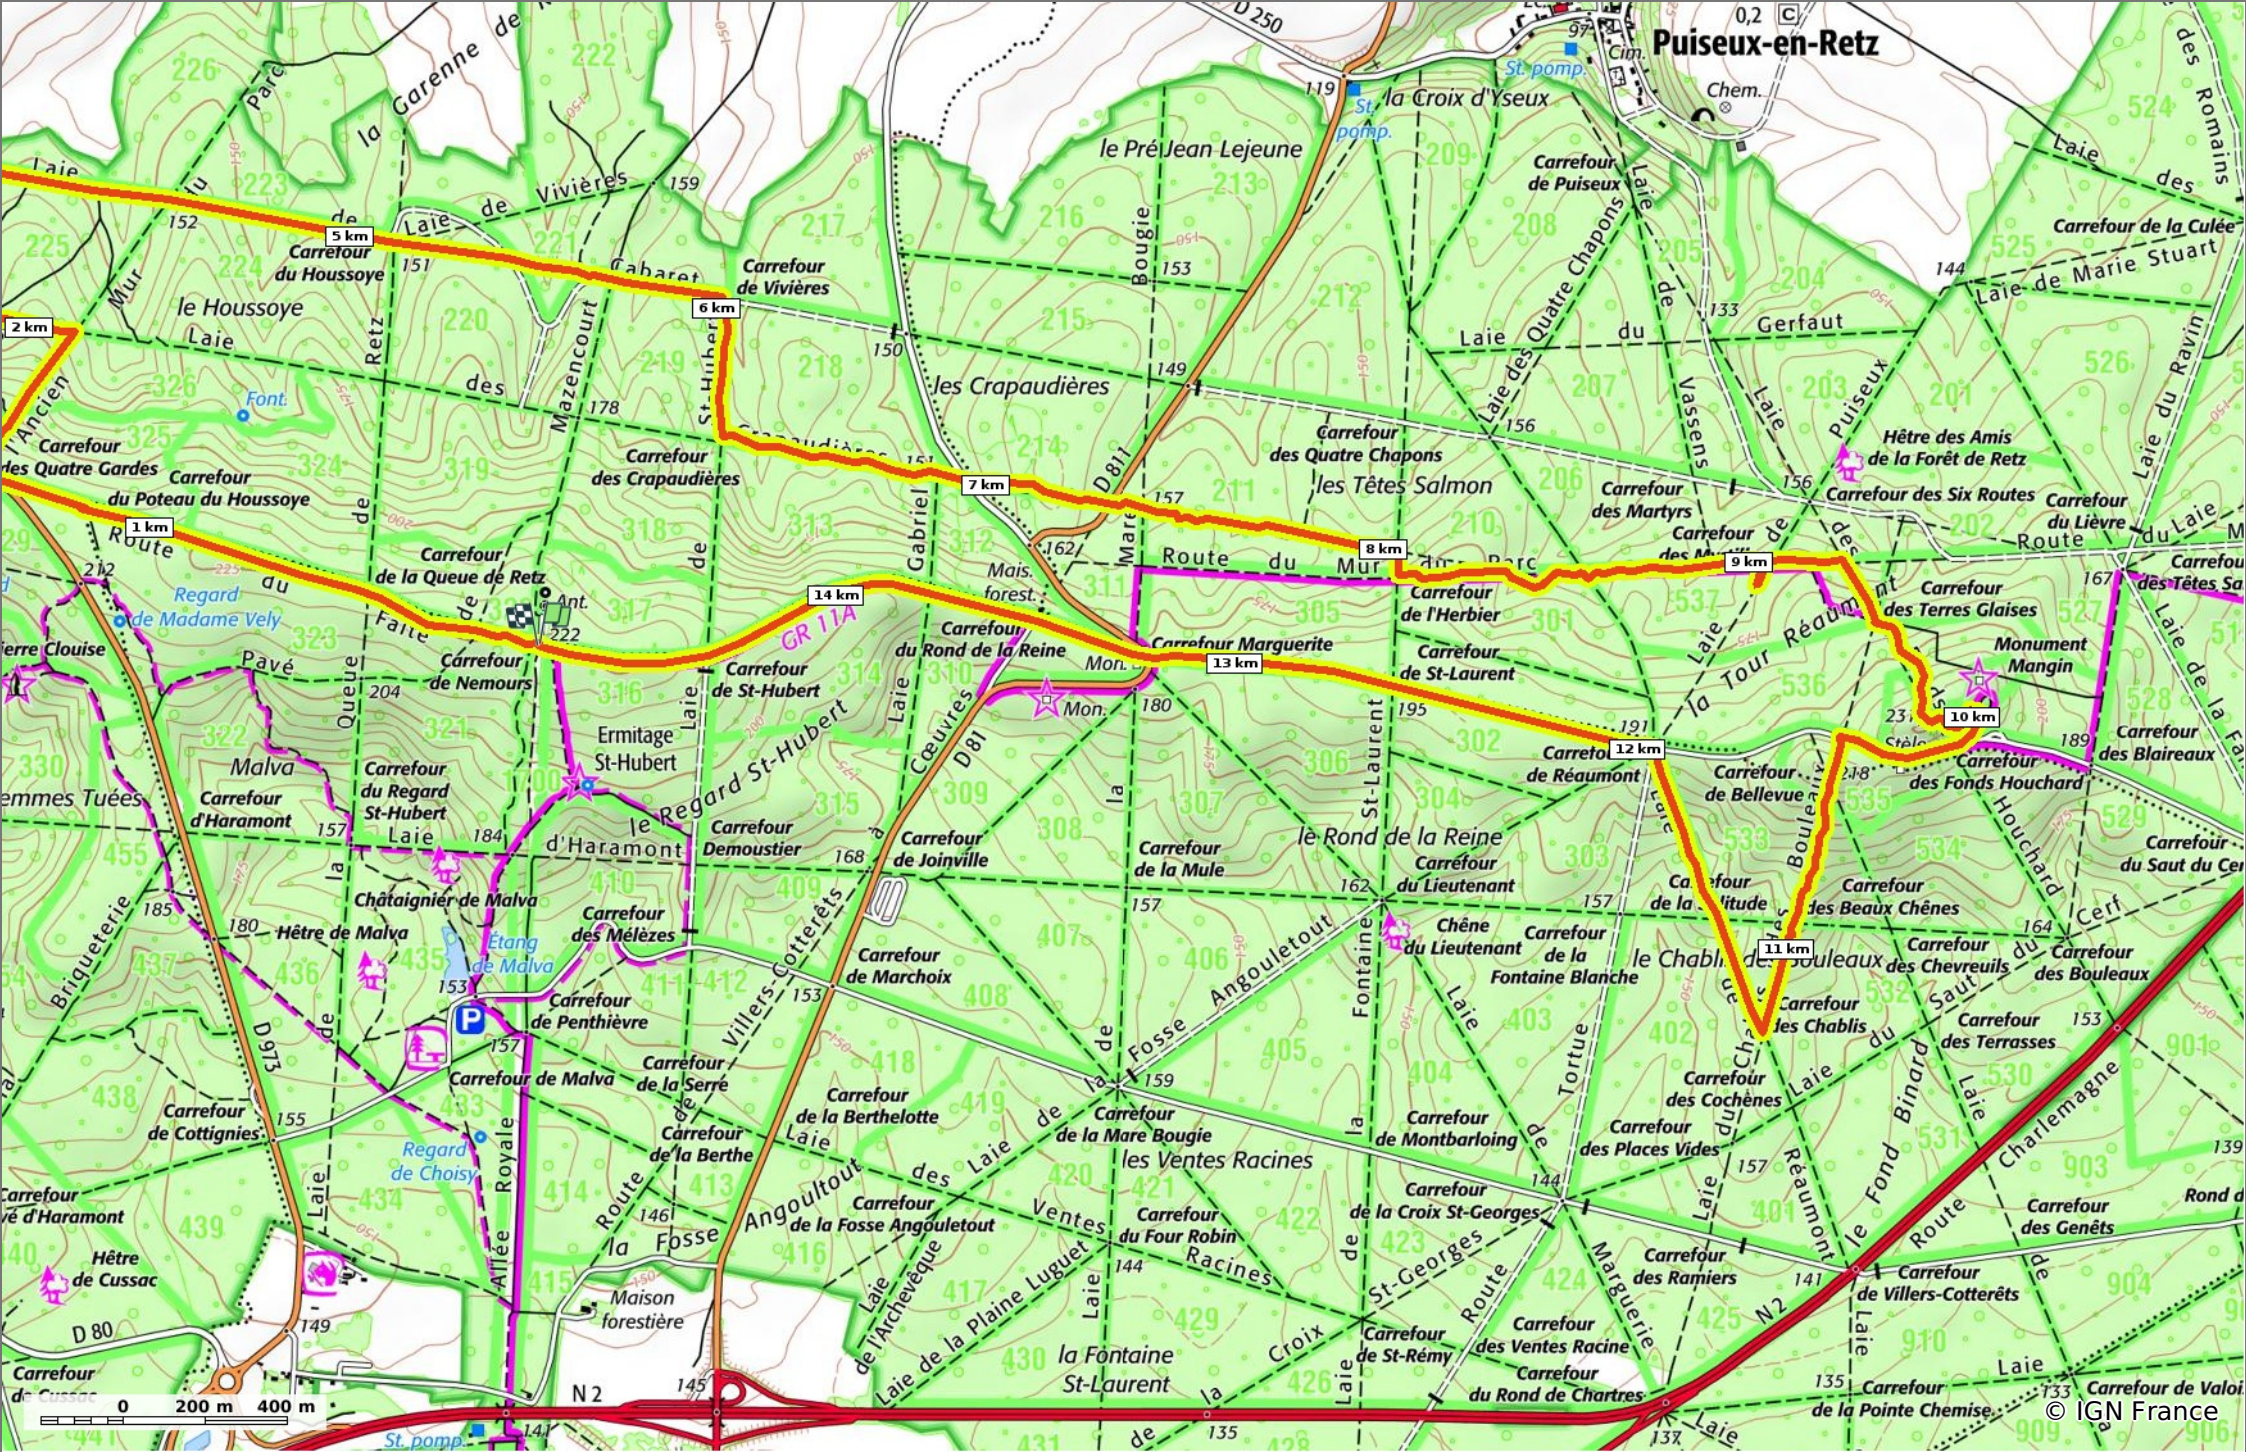

◇ 15,1 km
↕ 146 m
↗ 239 m
↖ 310 m
↘ 310 m

🚶 Marche
Difficulté: Très difficile en 5h 7min

20/07/19 - Par en forêt de Retz

© IGN France

**en forêt de Retz\_63\_ le Houssoye\_les Crapaudières**

◊ 15,1 km
↕ 146 m
↗ 239 m
↖ 310 m
↘ 310 m

🚶 Marche
Difficulté: Très difficile en 5h 7min

20/07/19 - Par en forêt de Retz 

© IGN France