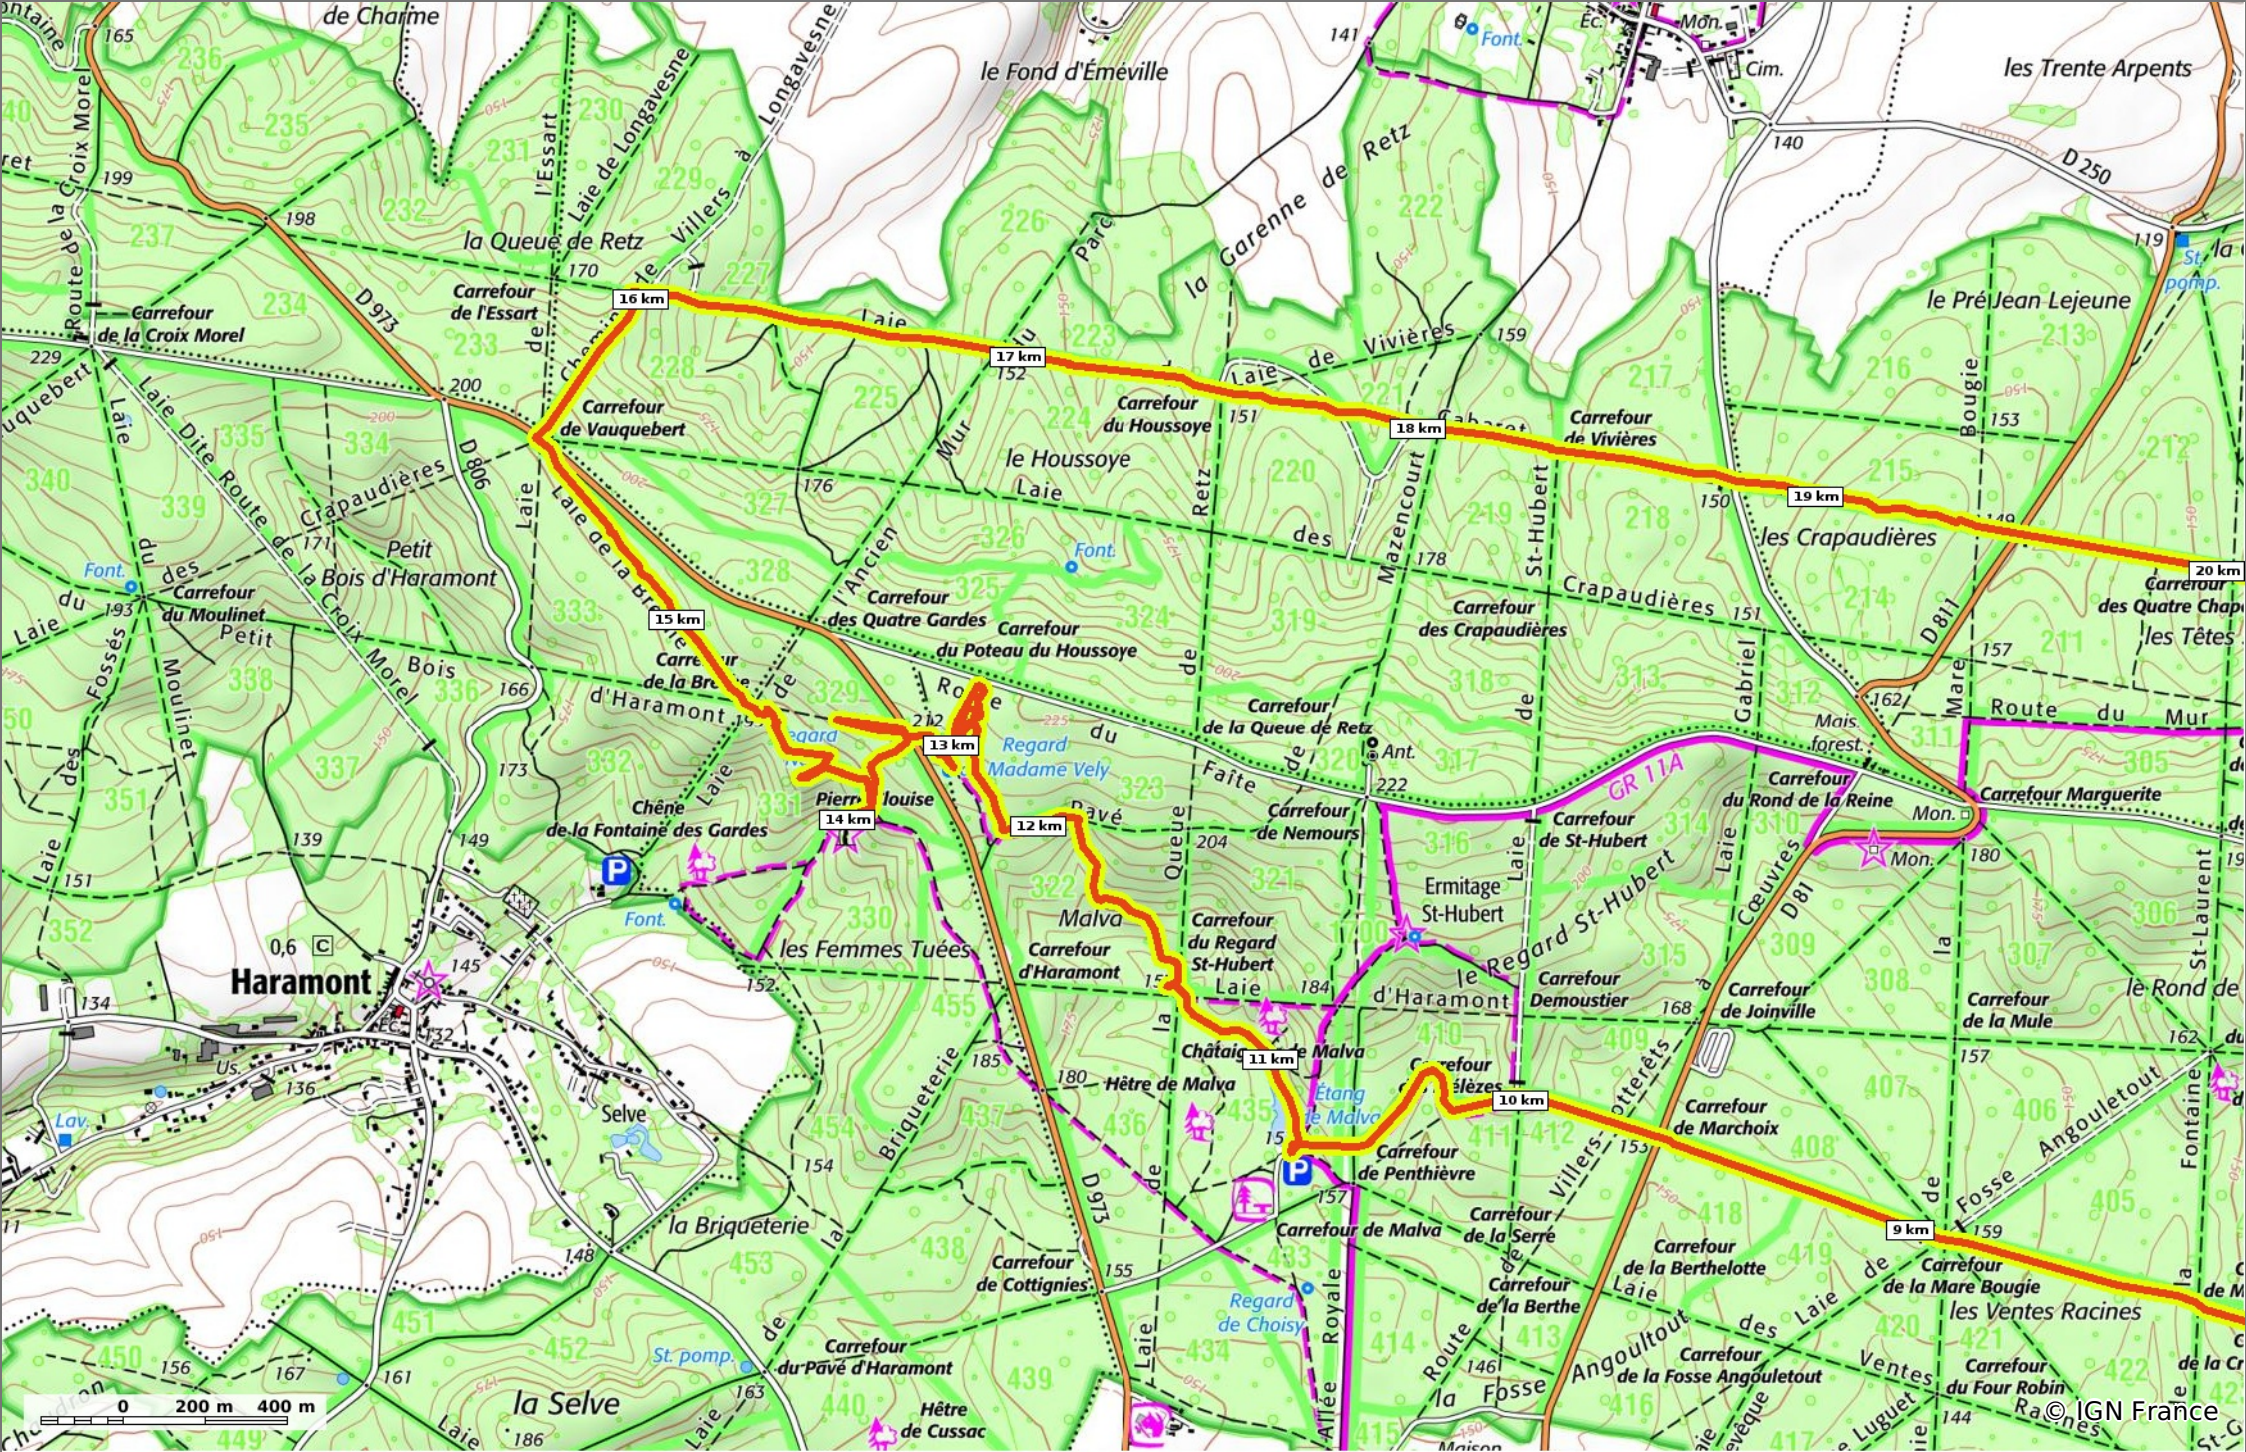

**en foret de Retz\_42\_Longpont\_la Pierre Clouse\_AR**

◊ 29,3 km
↗ 86 m
↘ 241 m
↗ 510 m
↘ 513 m

🚶 Marche
Difficulté: Très difficile en 7h 25min

19/07/19 - Par en forêt de Retz

GET IT ON 
  
 Download on the

© IGN France

**en forêt de Retz\_42\_Longpont\_la Pierre Clouse\_AR**

◇ 29,3 km
↗ 86 m
↘ 241 m
↗ 510 m
↘ 513 m

🚶 Marche
Difficulté: Très difficile en 7h 25min

19/07/19 - Par en forêt de Retz 

**en forêt de Retz\_42\_Longpont\_la Pierre Clouise\_AR**

◊ 29,3 km
↗ 86 m
↘ 241 m
↗ 510 m
↘ 513 m

🚶 Marche
Difficulté: Très difficile en 7h 25min

19/07/19 - Par en forêt de Retz 