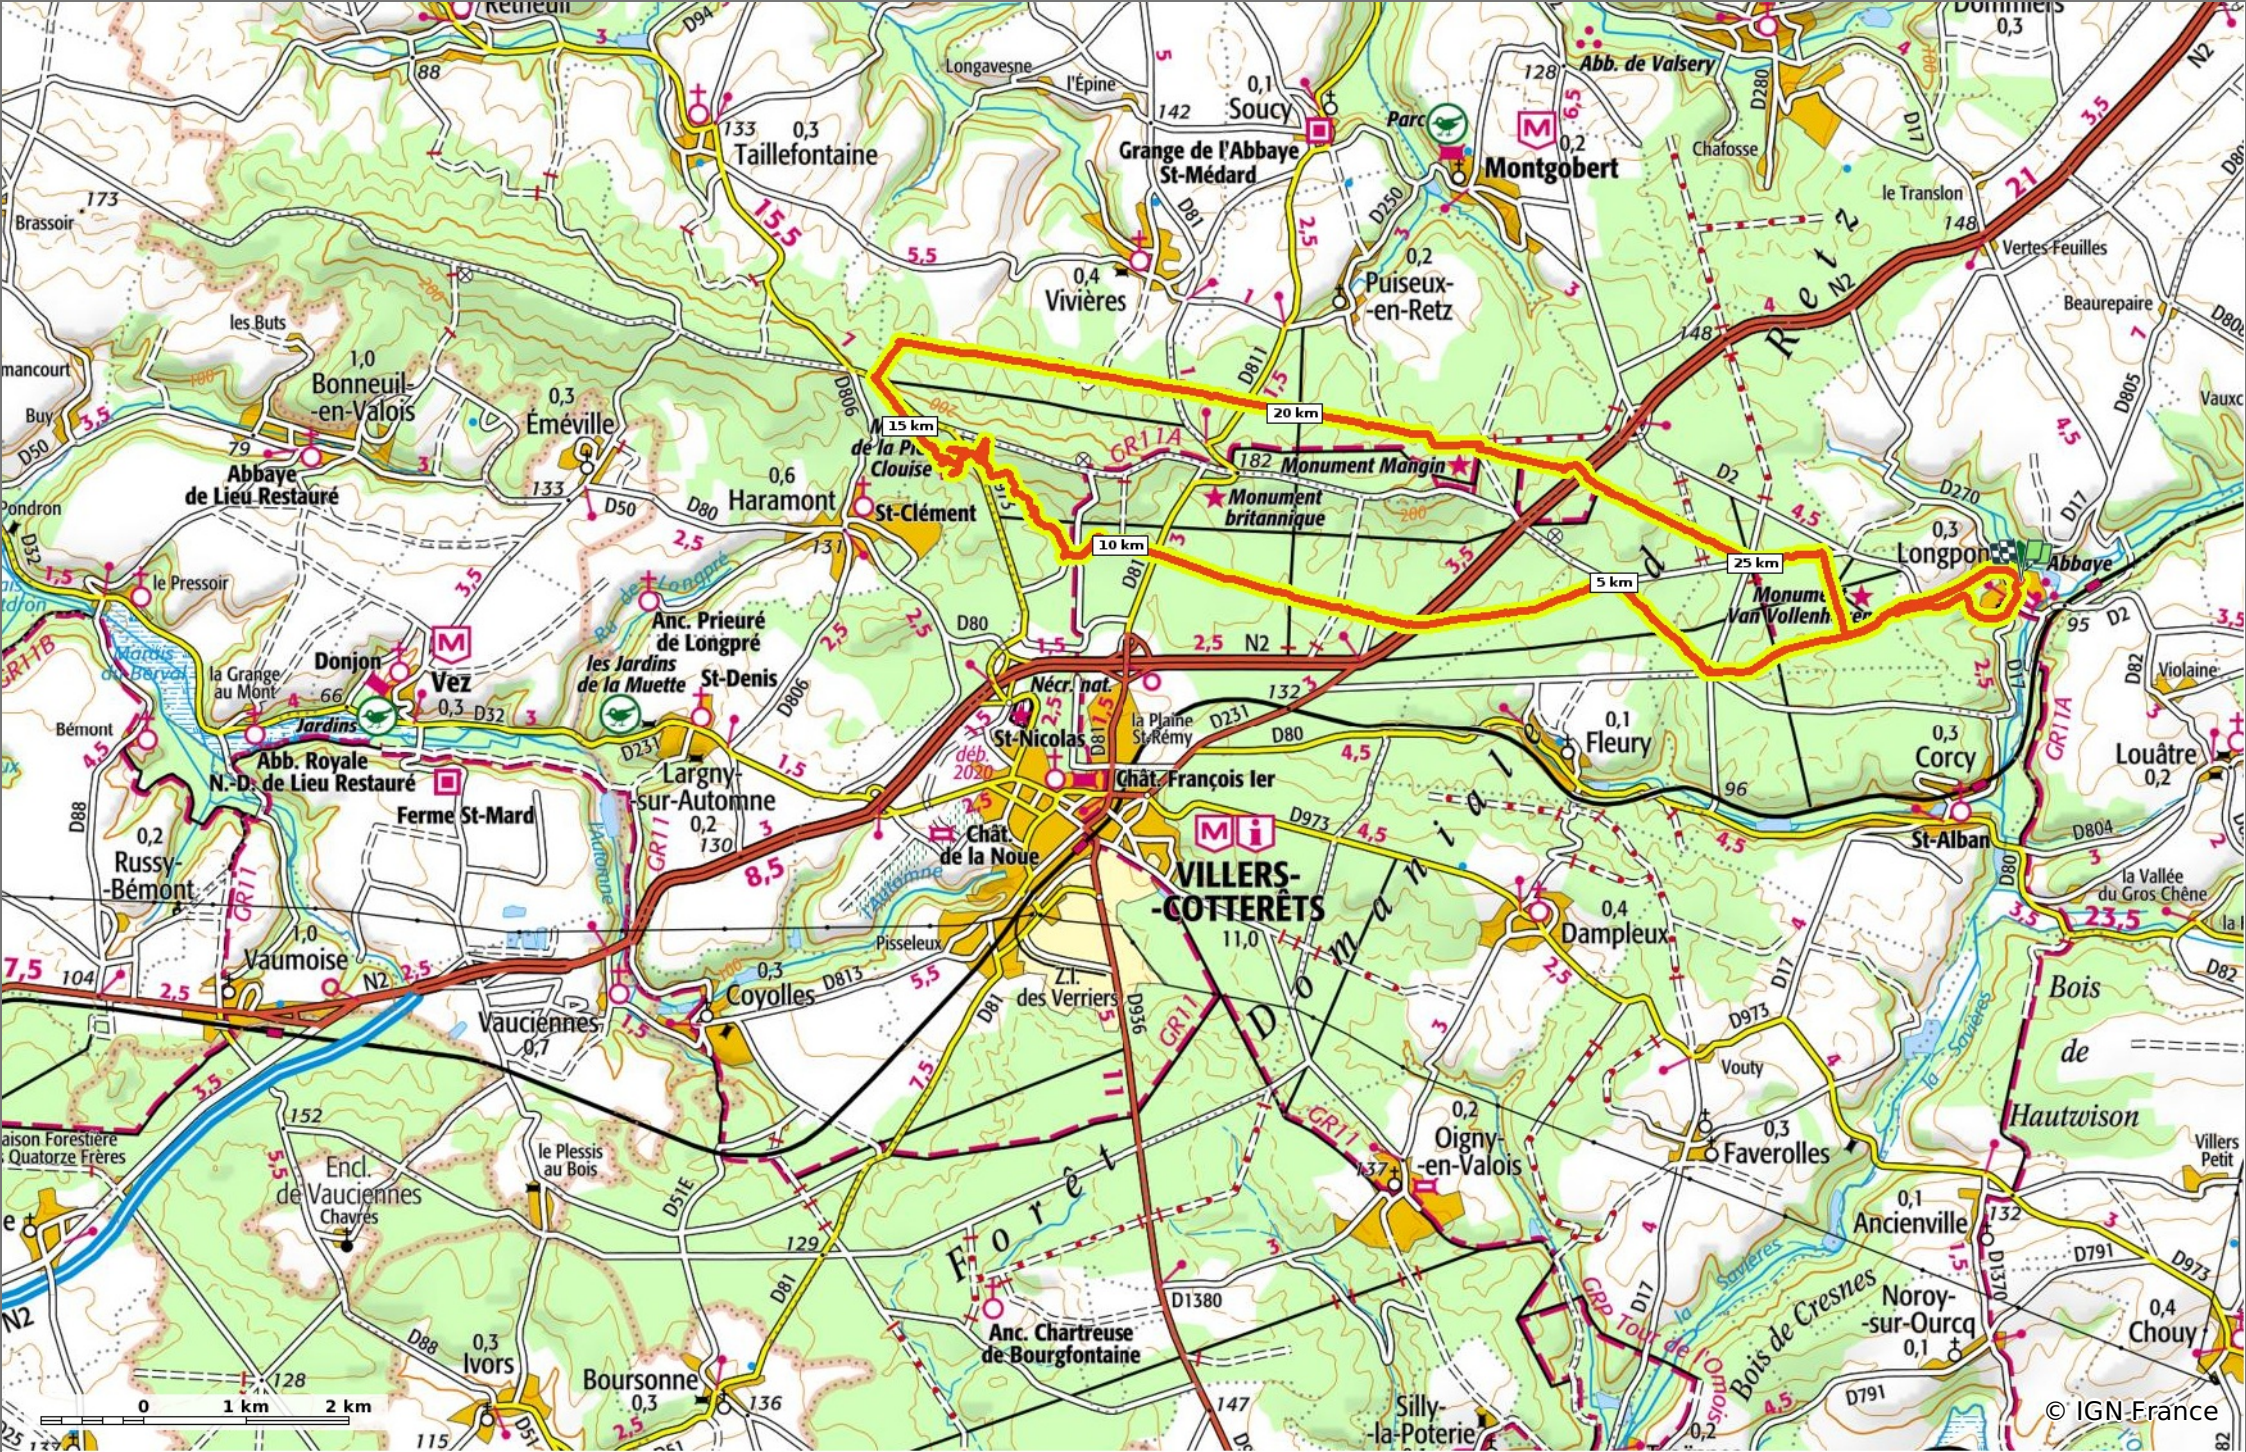

### en foret de Retz\_42\_Longpont\_la Pierre Clouise\_AR

◊ 29,3 km    ⚓ 86 m    ⚓ 241 m    ⚓ 510 m    ⚓ 513 m

🚶 Marche Difficulté: Très difficile en 7h 25min

19/07/19 - Par en forêt de Retz 

  
GET IT ON Google Play    Download on the App Store

**en forêt de Retz\_42\_Longpont\_la Pierre Clouise\_AR**

◇ 29,3 km
↗ 86 m
↘ 241 m
↗ 510 m
↘ 513 m

🚶 Marche
Difficulté: Très difficile en 7h 25min

19/07/19 - Par en forêt de Retz

GET IT ON 
 Download on the

**en foret de Retz\_42\_Longpont\_la Pierre Clouse\_AR**

◊ 29,3 km
↗ 86 m
↘ 241 m
↗ 510 m
↘ 513 m

🚶 Marche
Difficulté: Très difficile en 7h 25min

19/07/19 - Par en forêt de Retz

GET IT ON 
  
 Download on the

◊ 29,3 km
↗ 86 m
↘ 241 m
↗ 510 m
↘ 513 m

🚶 Marche
Difficulté: Très difficile en 7h 25min

19/07/19 - Par en forêt de Retz 