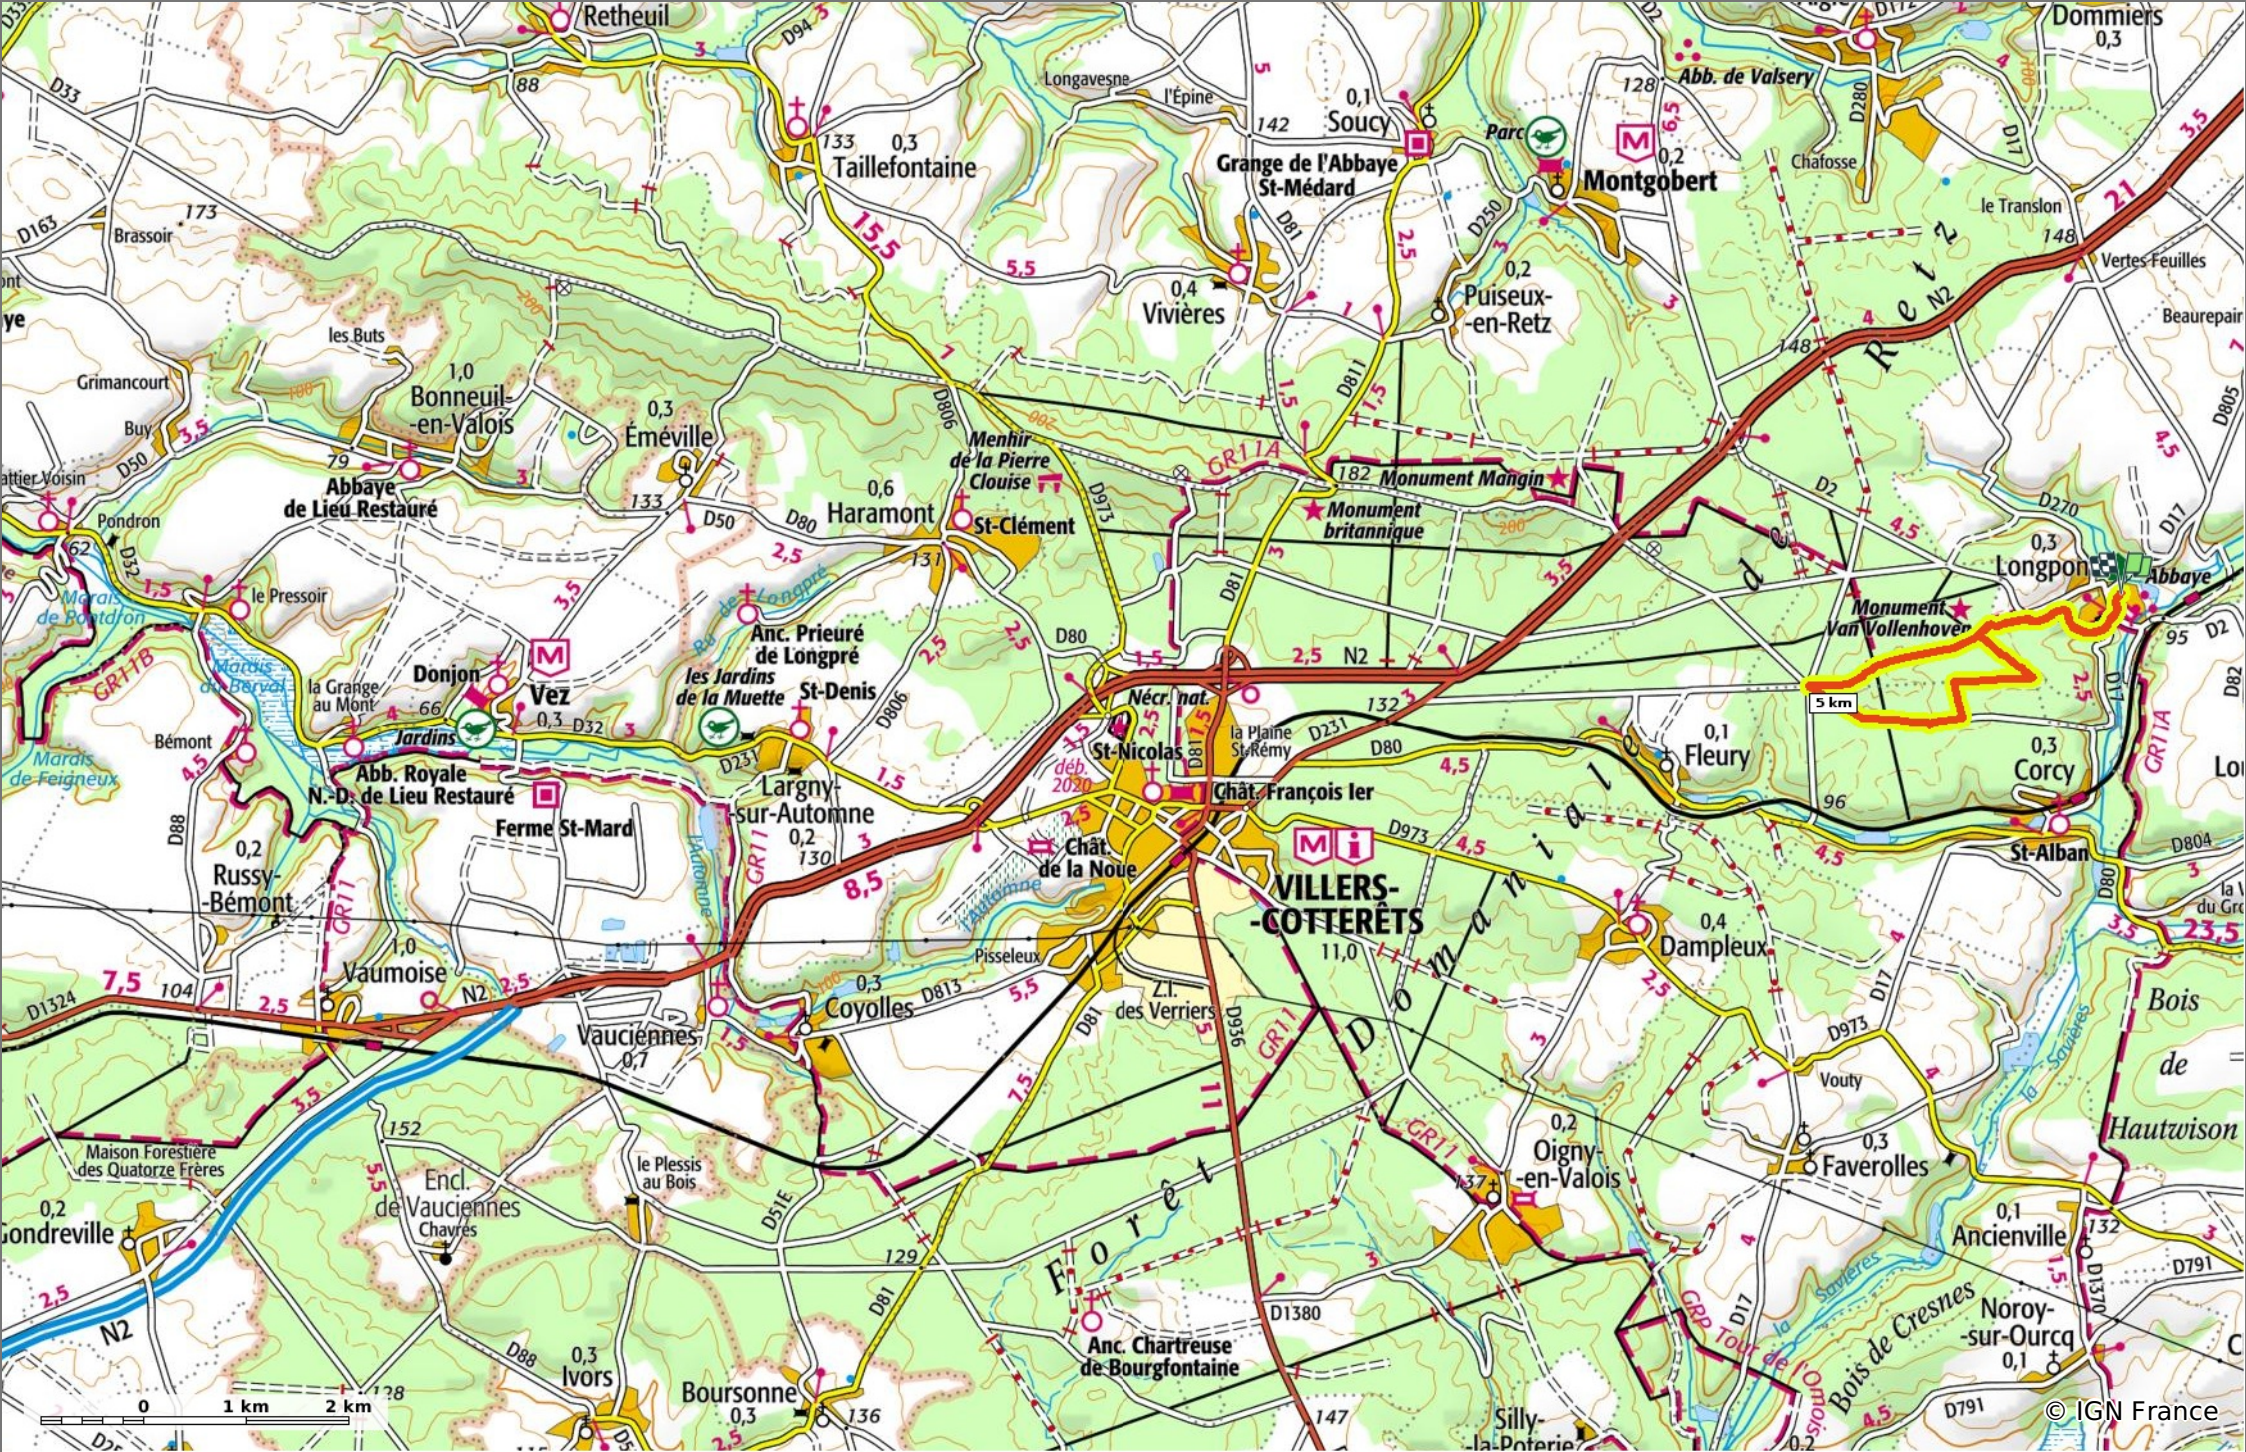

### en forêt de Retz\_69\_ballade (3) en toute saison

9 km 86 m 168 m 131 m 132 m

Marche Difficulté: Très Facile en 1h 35min

11/07/19 - Par en forêt de Retz 

 **Sity Trail**

GET IT ON  Google Play  Download on the App Store

© OpenStreetMaps sur-Ourcq

**en forêt de Retz\_69\_ballade (3) en toute saison**

◇ 9 km
↗ 86 m
↘ 168 m
↖ 131 m
↙ 132 m

👤 Marche Difficulté: Très Facile en 1h 35min

11/07/19 - Par en forêt de Retz 

  
 GET IT ON 
 Download on the 

© IGN France

**en forêt de Retz\_69\_ballade (3) en toute saison**

◇ 9 km
↗ 86 m
↗ 168 m
↗ 131 m
↘ 132 m

👤 Marche Difficulté: Très Facile en 1h 35min

11/07/19 - Par en forêt de Retz

GET IT ON 
  
 Download on the