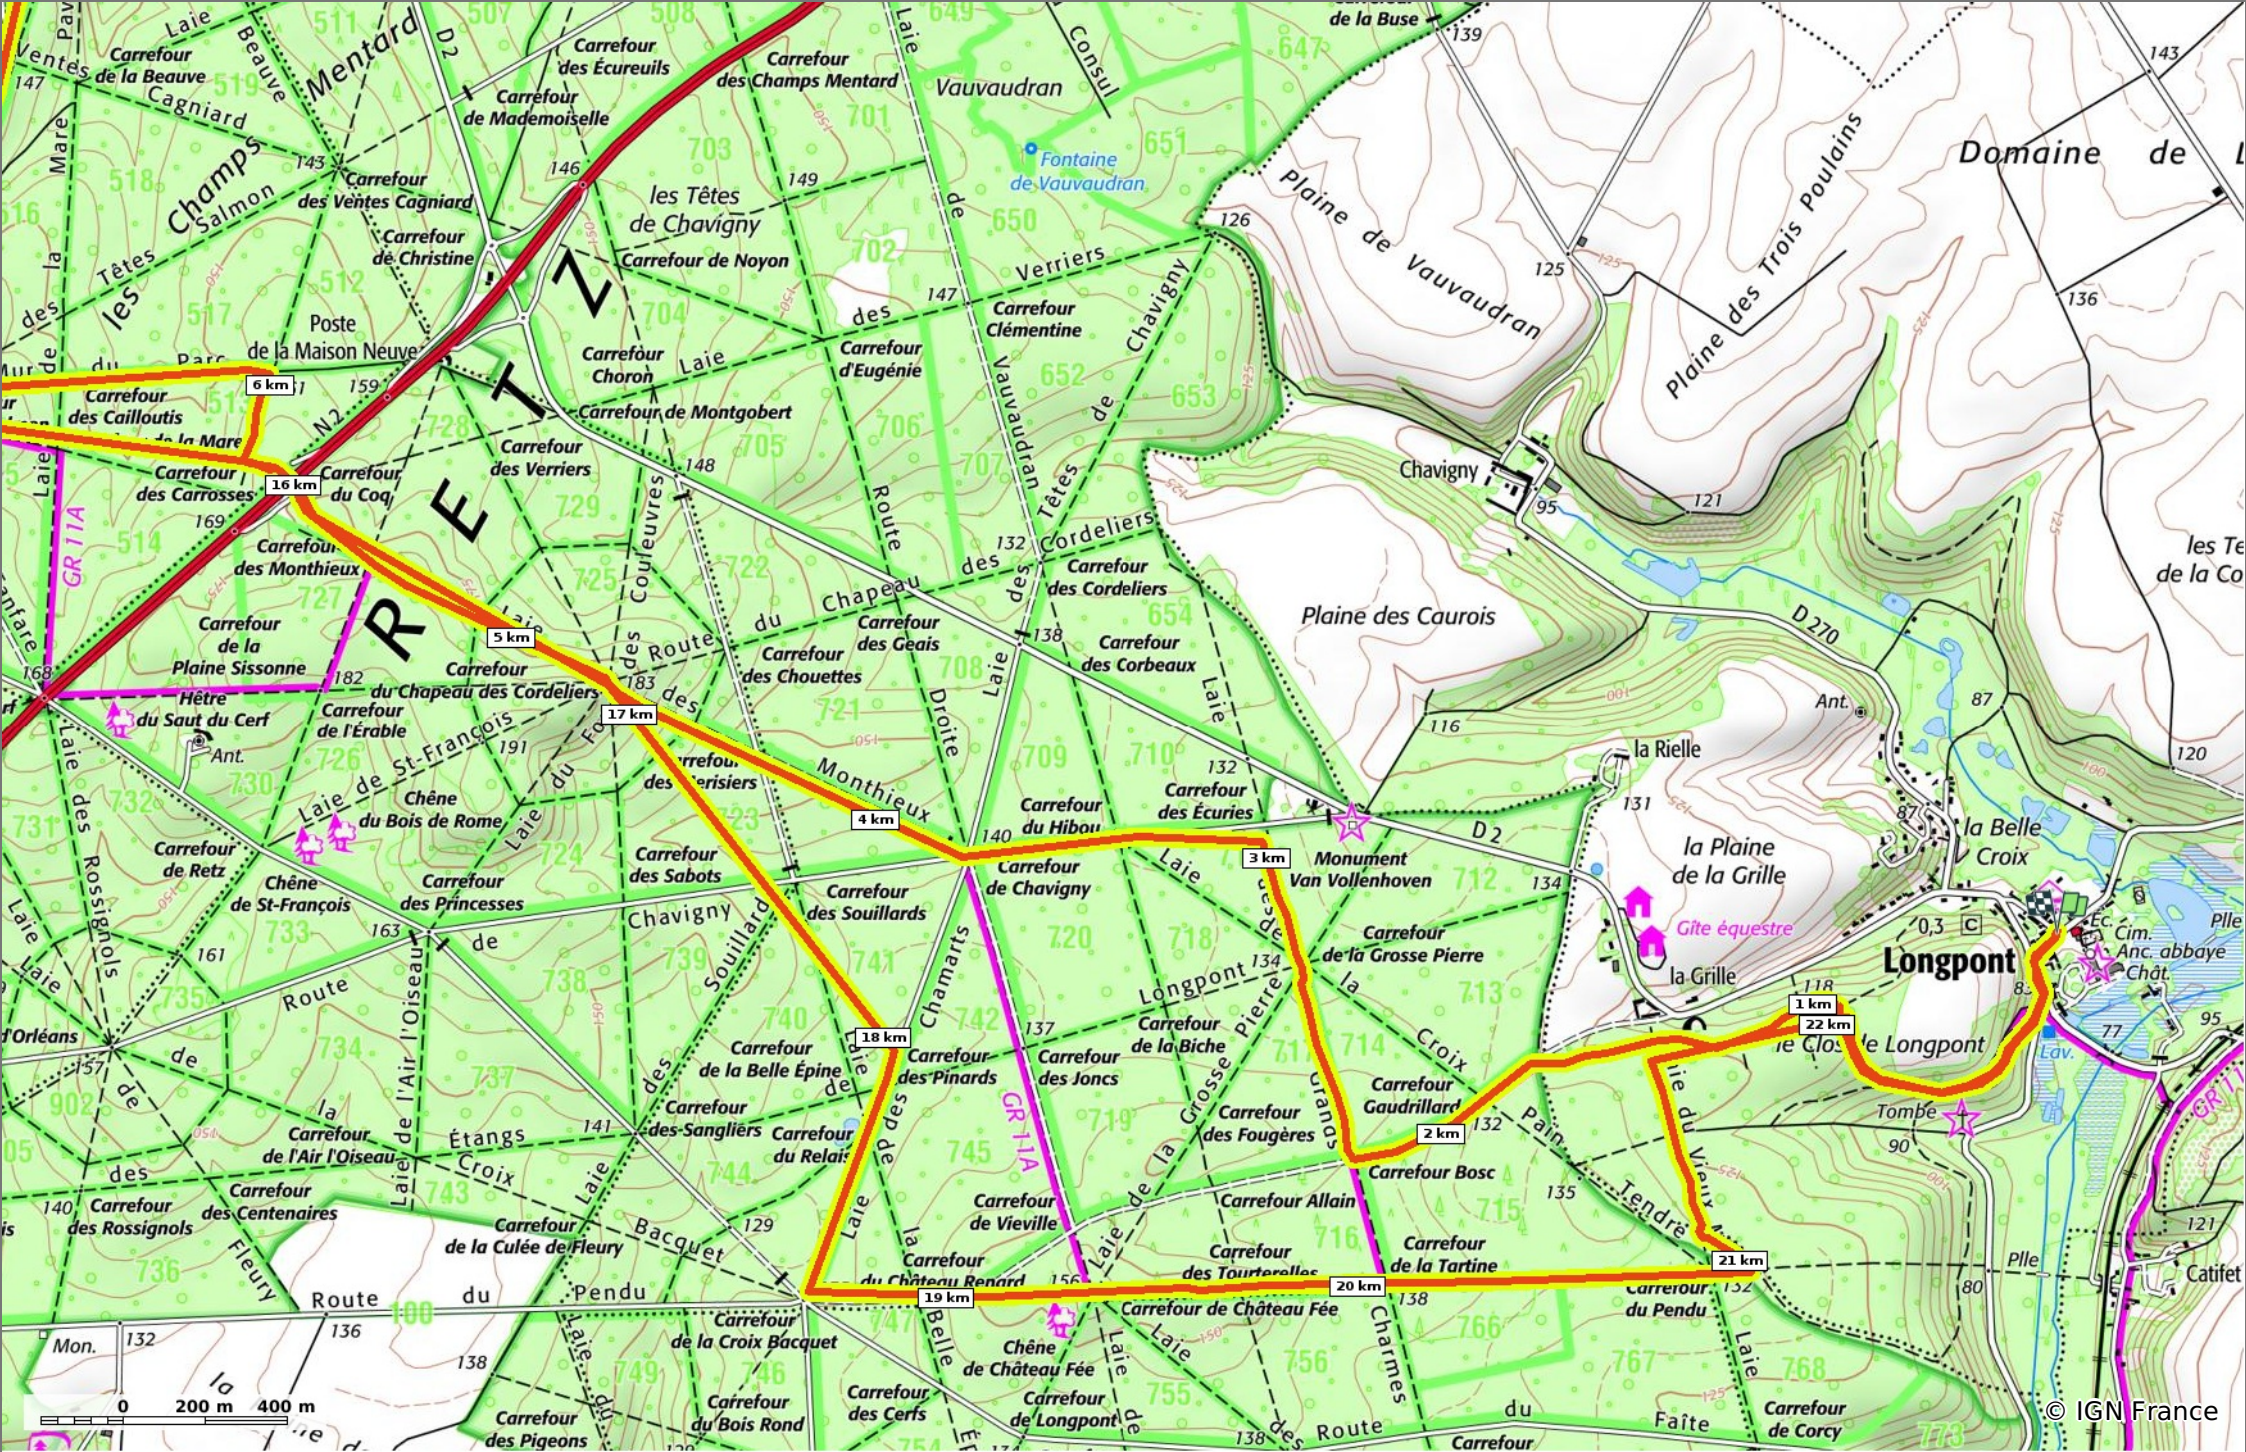

en forêt de Retz_27_Longpont_Montgobert_Puisseux_AR

📏 23,2 km 🏔️ 80 m 📏 204 m 📏 446 m 📏 447 m

🚶 Marche Difficulté: Très difficile en 7h 2min

18/07/19 - Par en forêt de Retz 

GET IT ON Google Play  Download on the App Store 

en forêt de Retz_27_Longpont_Montgobert_Puiseux_AR

◇ 23,2 km
↕ 80 m
↕ 204 m
↗ 446 m
↘ 447 m

🚶 Marche
Difficulté: Très difficile en 7h 2min

18/07/19 - Par en forêt de Retz

GET IT ON

 Download on the

en forêt de Retz_27_Longpont_Montgobert_Puiseux_AR

◇ 23,2 km
↕ 80 m
↕ 204 m
↗ 446 m
↘ 447 m

👤 Marche Difficulté: Très difficile en 7h 2min

18/07/19 - Par en forêt de Retz

GET IT ON

 Download on the

© IGN France

en forêt de Retz_27_Longpont_Montgobert_Puisseux_AR

◇ 23,2 km
↗ 80 m
↘ 204 m
↗ 446 m
↘ 447 m

👤 Marche Difficulté: Très difficile en 7h 2min

18/07/19 - Par en forêt de Retz

GET IT ON Google Play