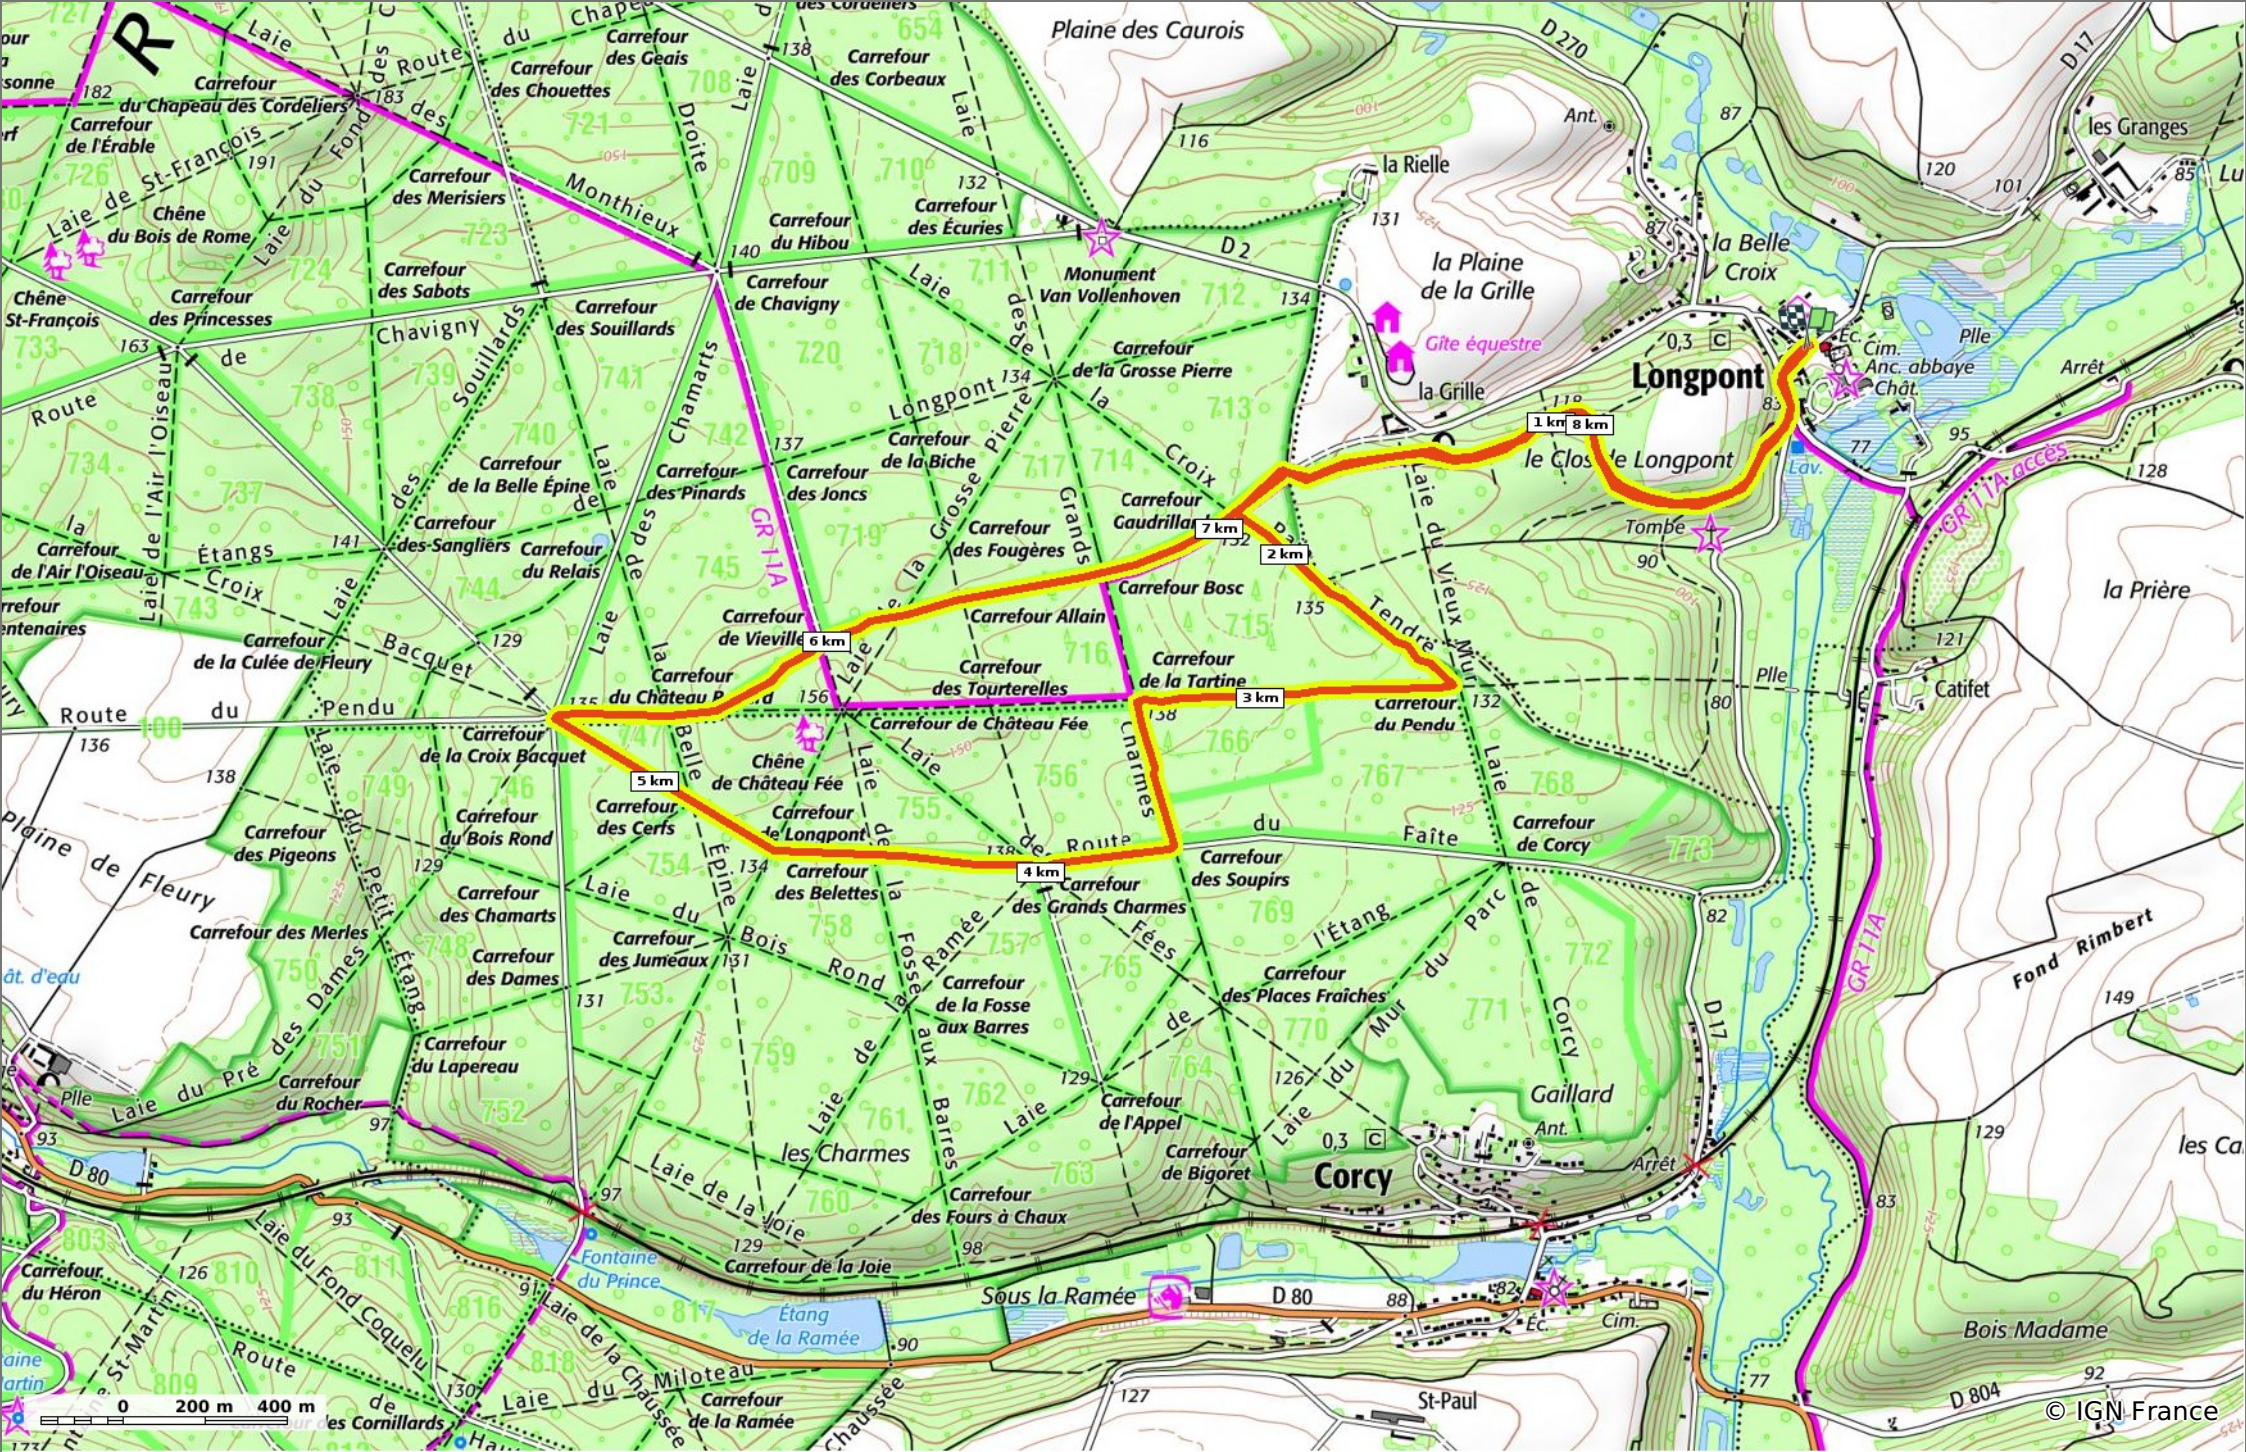

### en forêt de Retz\_67\_ballade (1) en toute saison

◊ 9 km    ⚡ 86 m    ⚡ 168 m    ⚡ 131 m    ⚡ 132 m

🚶 Marche Difficulté: Très Facile en 1h 45min

11/07/19 - Par en forêt de Retz 

  
GET IT ON  Google Play    Download on the  App Store

### en forêt de Retz\_67\_ballade (1) en toute saison

◊ 9 km
↗ 86 m
↘ 168 m
↖ 131 m
↙ 132 m

🚶 Marche
Difficulté: Très Facile en 1h 45min

11/07/19 - Par en forêt de Retz 

  
 GET IT ON 
 Download on the 

**en forêt de Retz\_67\_ballade (1) en toute saison**

◇ 9 km
↗ 86 m
↘ 168 m
↖ 131 m
↙ 132 m

👤 Marche Difficulté: Très Facile en 1h 45min

11/07/19 - Par en forêt de Retz 

  
 GET IT ON 
 Download on the 