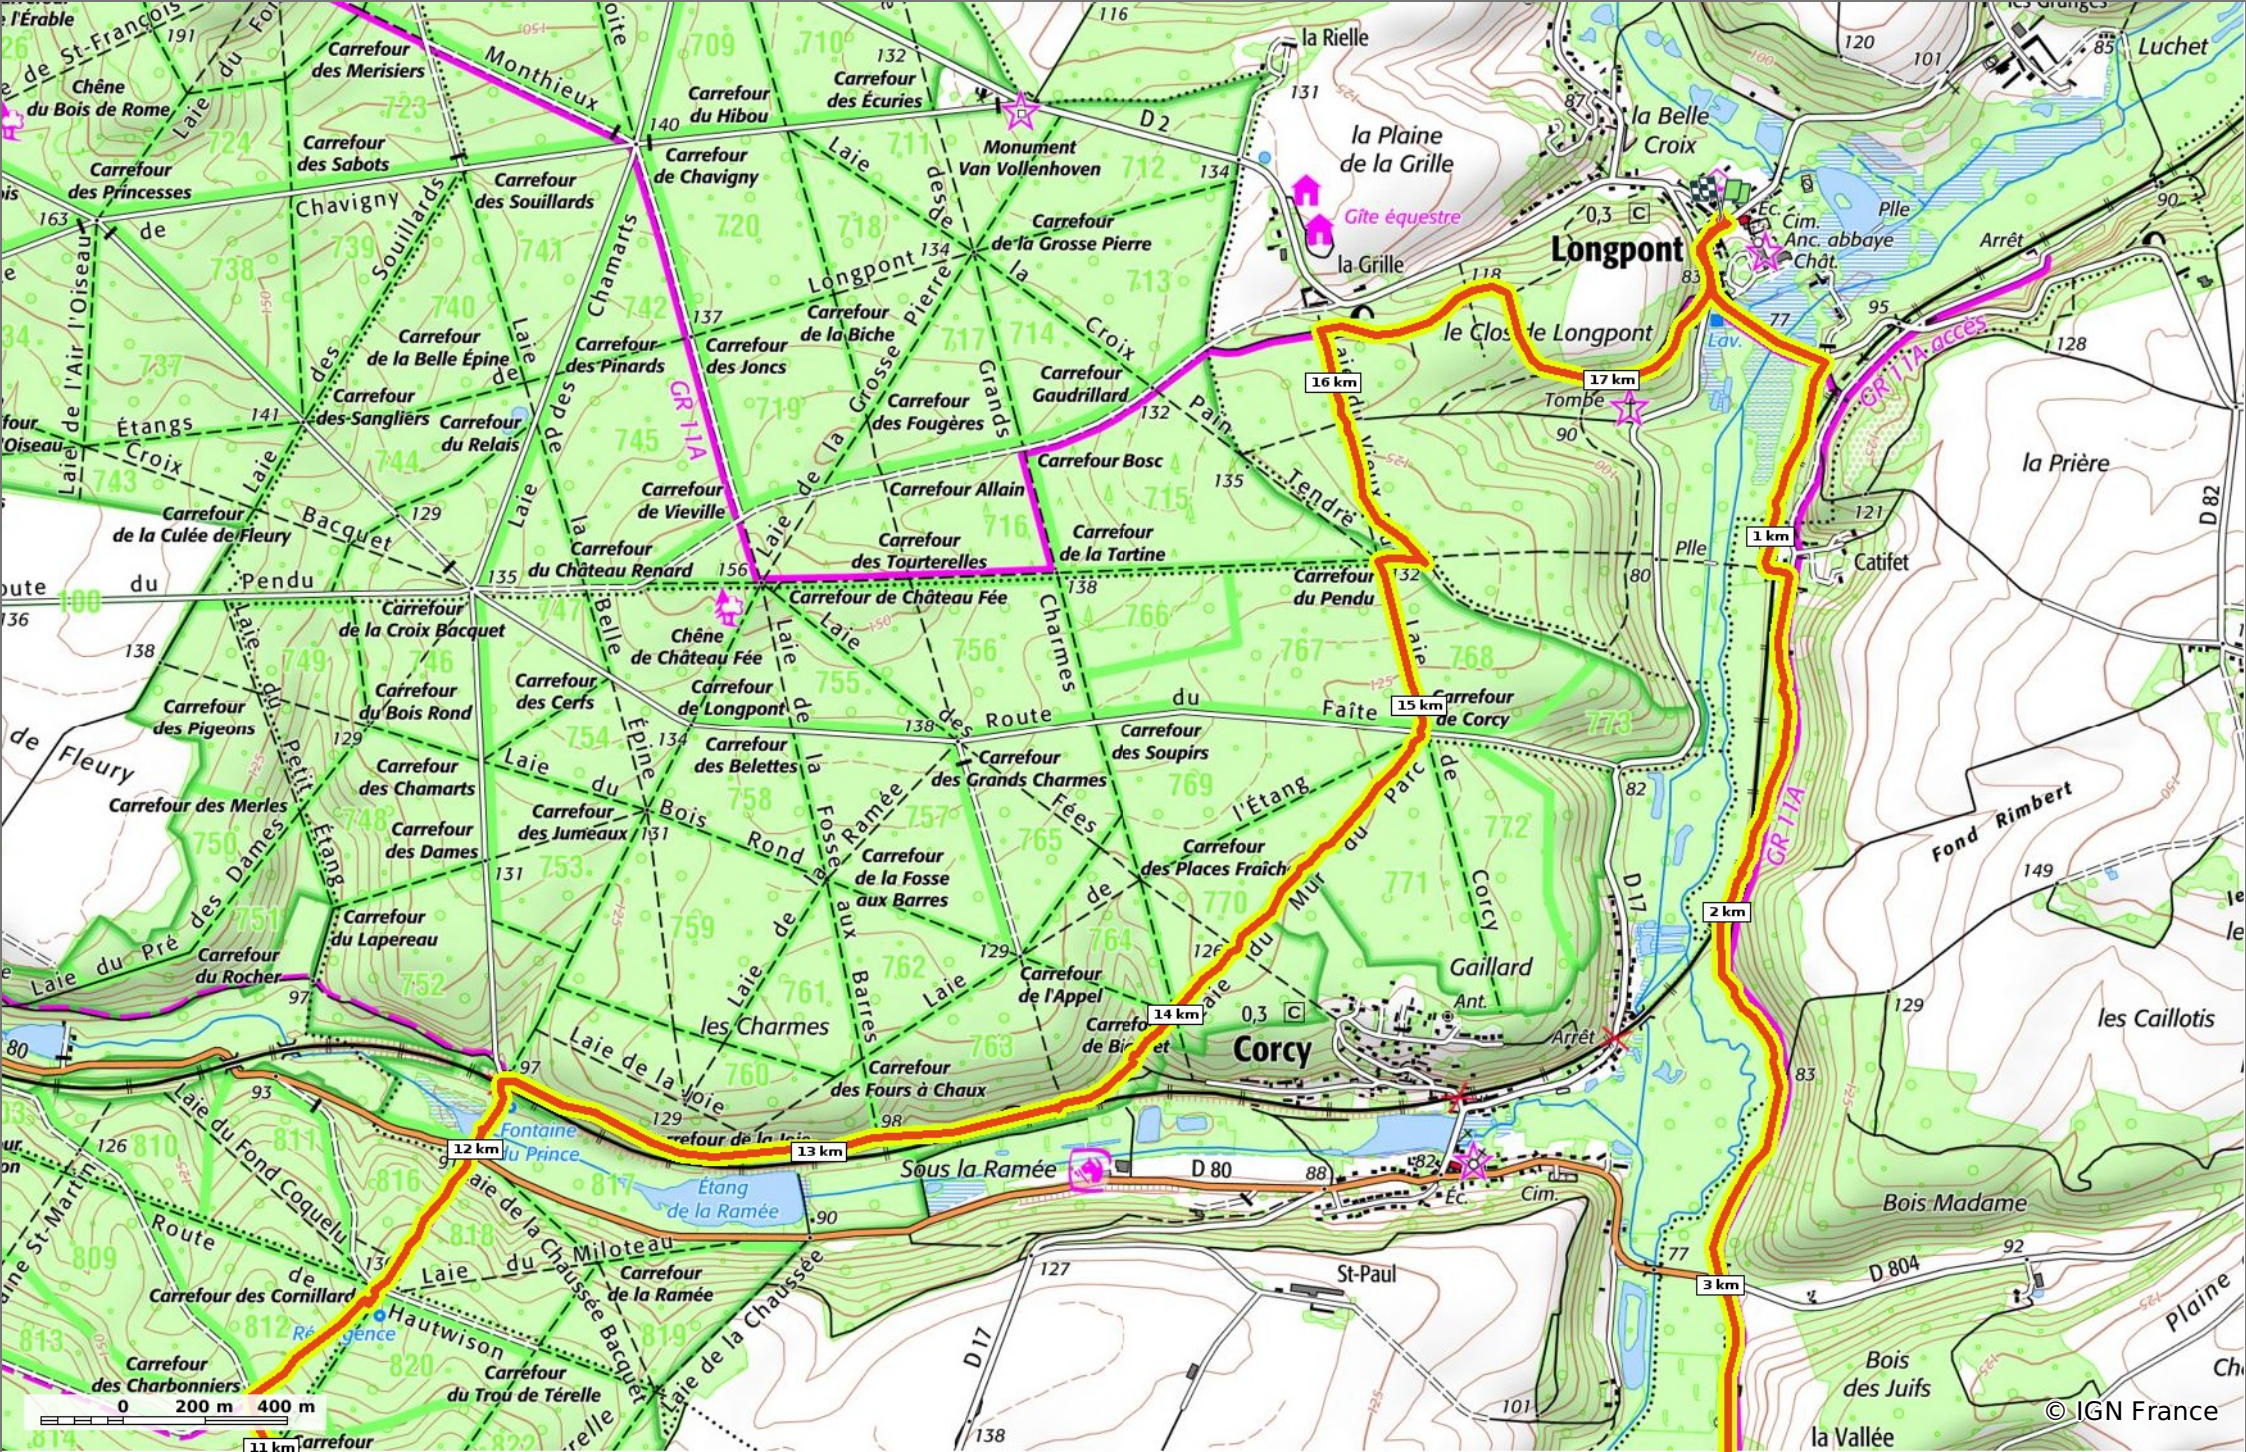

© OpenStreetMaps

en forêt de Retz_49_Longpont_étangs de Javage_AR

◊ 18,2 km ⚓ 74 m ⚓ 198 m ⚓ 363 m ⚓ 362 m

🚶 Marche Difficulté: Moyen en 5h 13min

12/07/19 - Par en forêt de Retz 

GET IT ON  Google Play Download on the  App Store

en forêt de Retz_49_Longpont_étangs de Javage_AR

◊ 18,2 km
↗ 74 m
↘ 198 m
↗ 363 m
↘ 362 m

🚶 Marche
Difficulté: Moyen en 5h 13min

12/07/19 - Par en forêt de Retz 

en forêt de Retz_49_Longpont_étangs de Javage_AR

◇ 18,2 km
↗ 74 m
↘ 198 m
↗ 363 m
↘ 362 m

👤 Marche Difficulté: Moyen en 5h 13min

12/07/19 - Par en forêt de Retz

GET IT ON Google Play

en forêt de Retz_49_Longpont_étangs de Javage_AR

◊ 18,2 km
↕ 74 m
↕ 198 m
↗ 363 m
↘ 362 m

🚶 Marche
Difficulté: Moyen en 5h 13min

12/07/19 - Par en forêt de Retz

GET IT ON Google Play

© IGN France