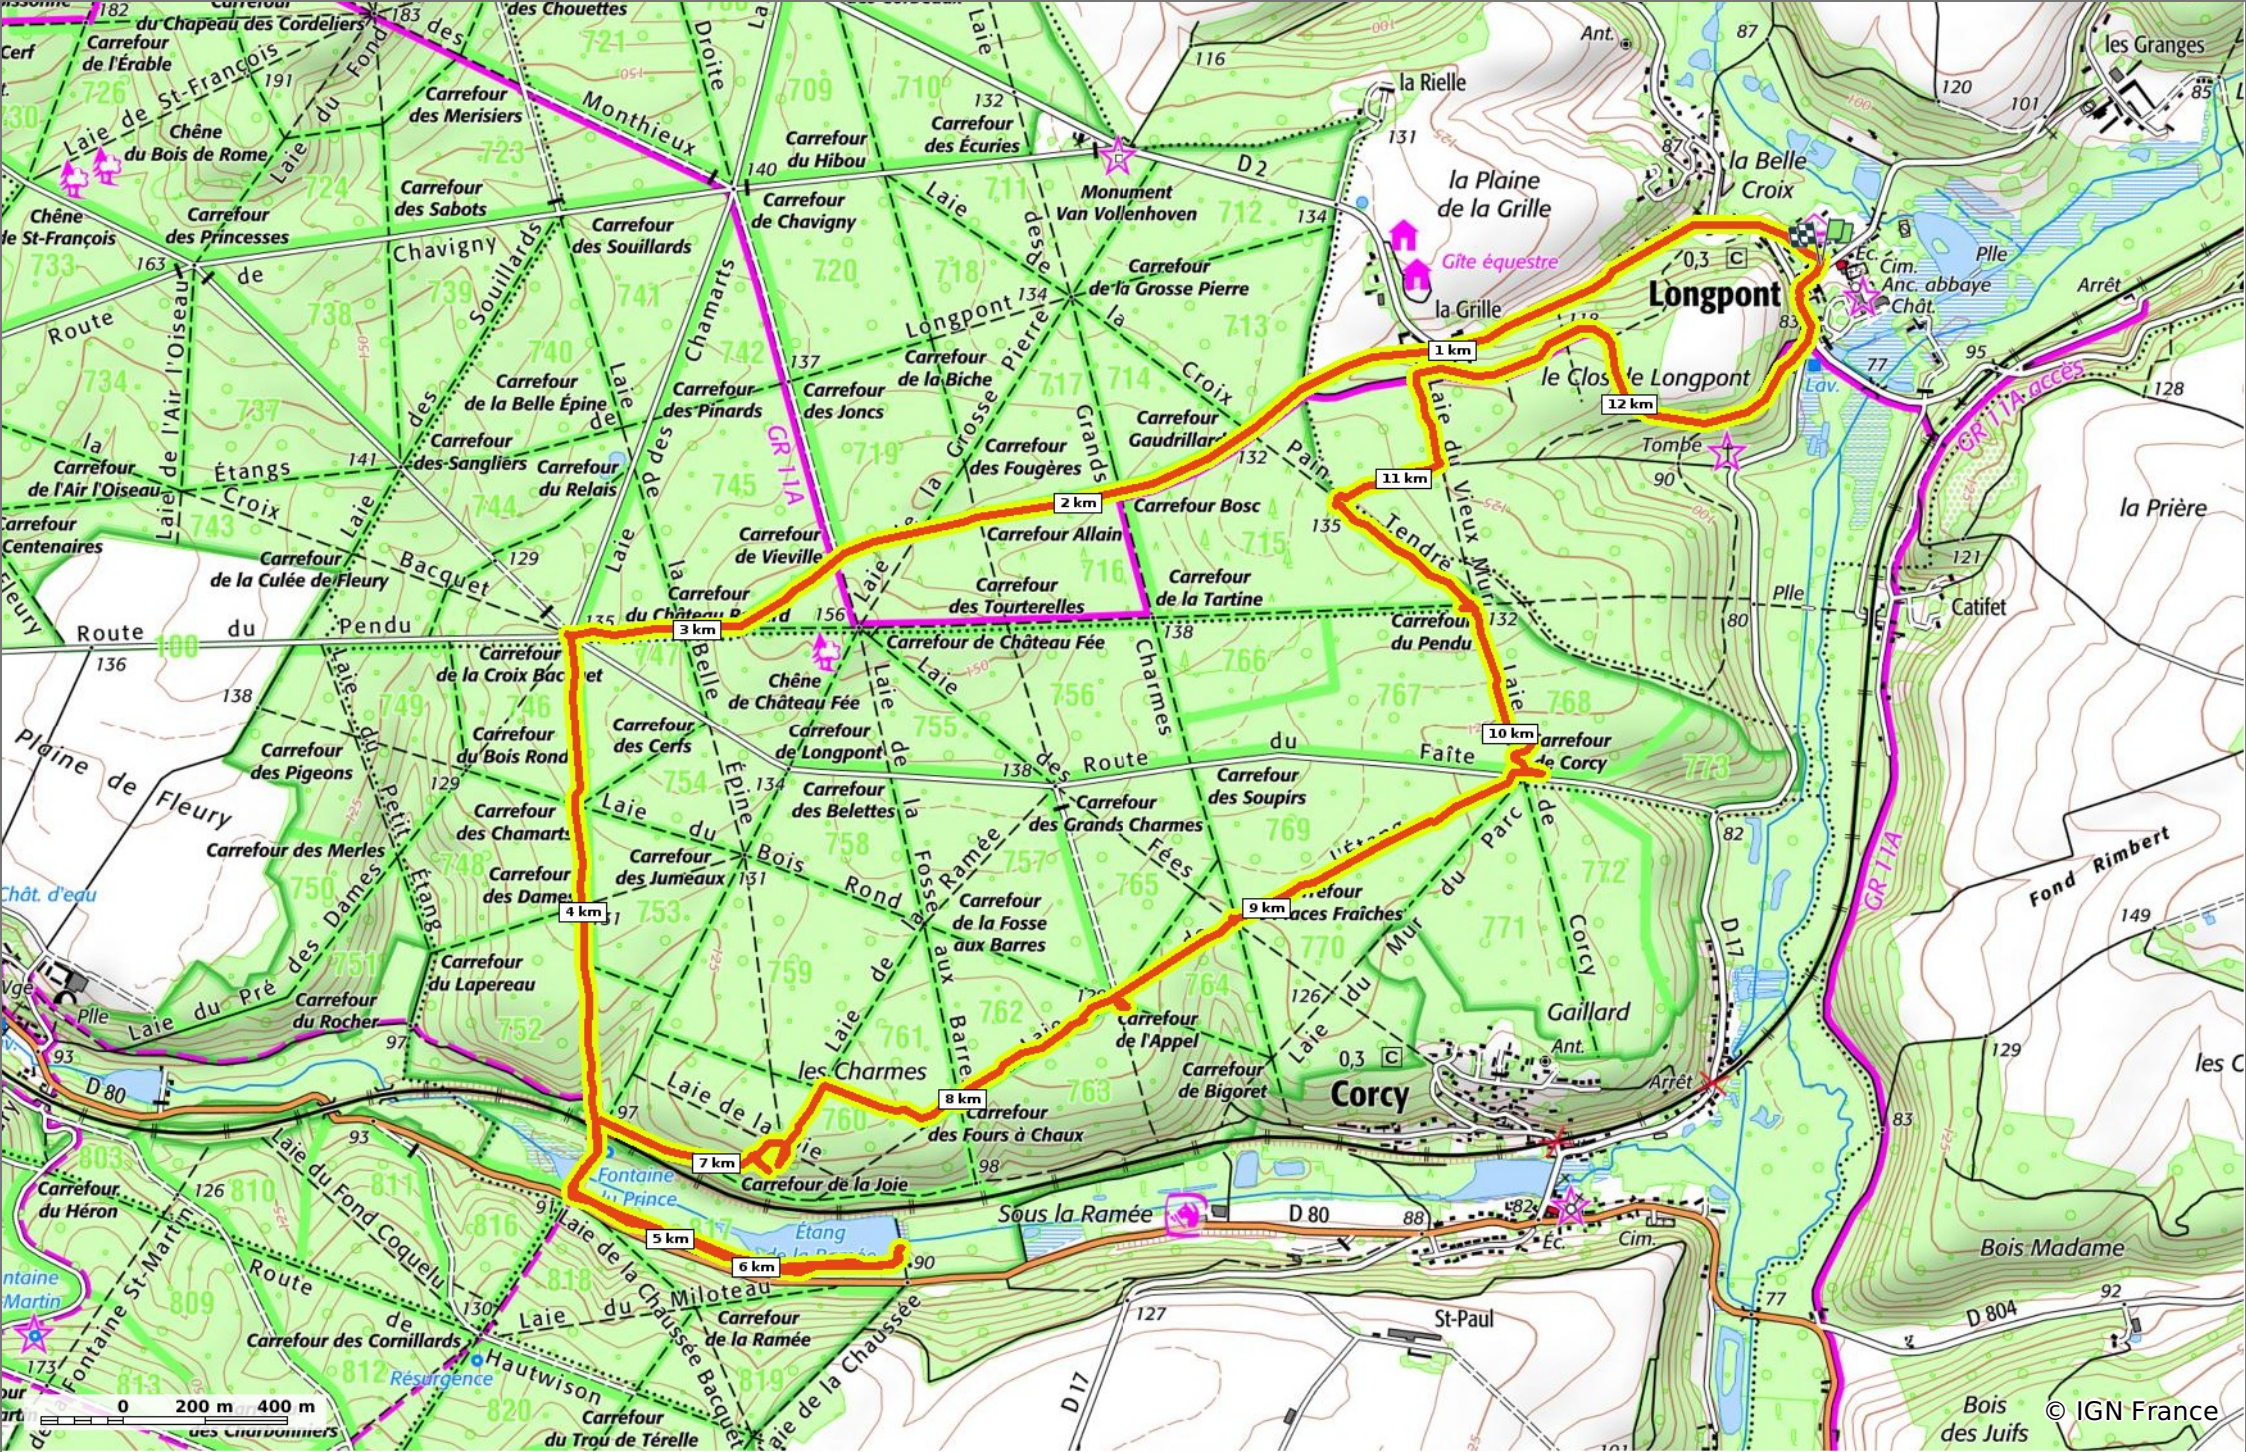

en forêt de Retz_12_Longpont_etangs de la Ramee_AR

◊ 13,2 km ⚶ 86 m ⚶ 168 m ⚶ 223 m ⚶ 222 m

🚶 Marche Difficulté: Très difficile en 3h 42min

20/07/19 - Par en forêt de Retz 

 **Sity Trail**

GET IT ON  Google Play Download on the  App Store

© OpenStreetMaps

en forêt de Retz_12_Longpont_etangs de la Ramee_AR

◇ 13,2 km
↗ 86 m
↘ 168 m
↗ 223 m
↘ 222 m

🚶 Marche
Difficulté: Très difficile en 3h 42min

20/07/19 - Par en forêt de Retz

[GET IT ON Google Play](#)
[Download on the App Store](#)

en forêt de Retz_12_Longpont_etangs de la Ramee_AR

◇ 13,2 km
↗ 86 m
↘ 168 m
↗ 223 m
↘ 222 m

🚶 Marche
Difficulté: Très difficile en 3h 42min

20/07/19 - Par en forêt de Retz

GET IT ON Google Play

© IGN France