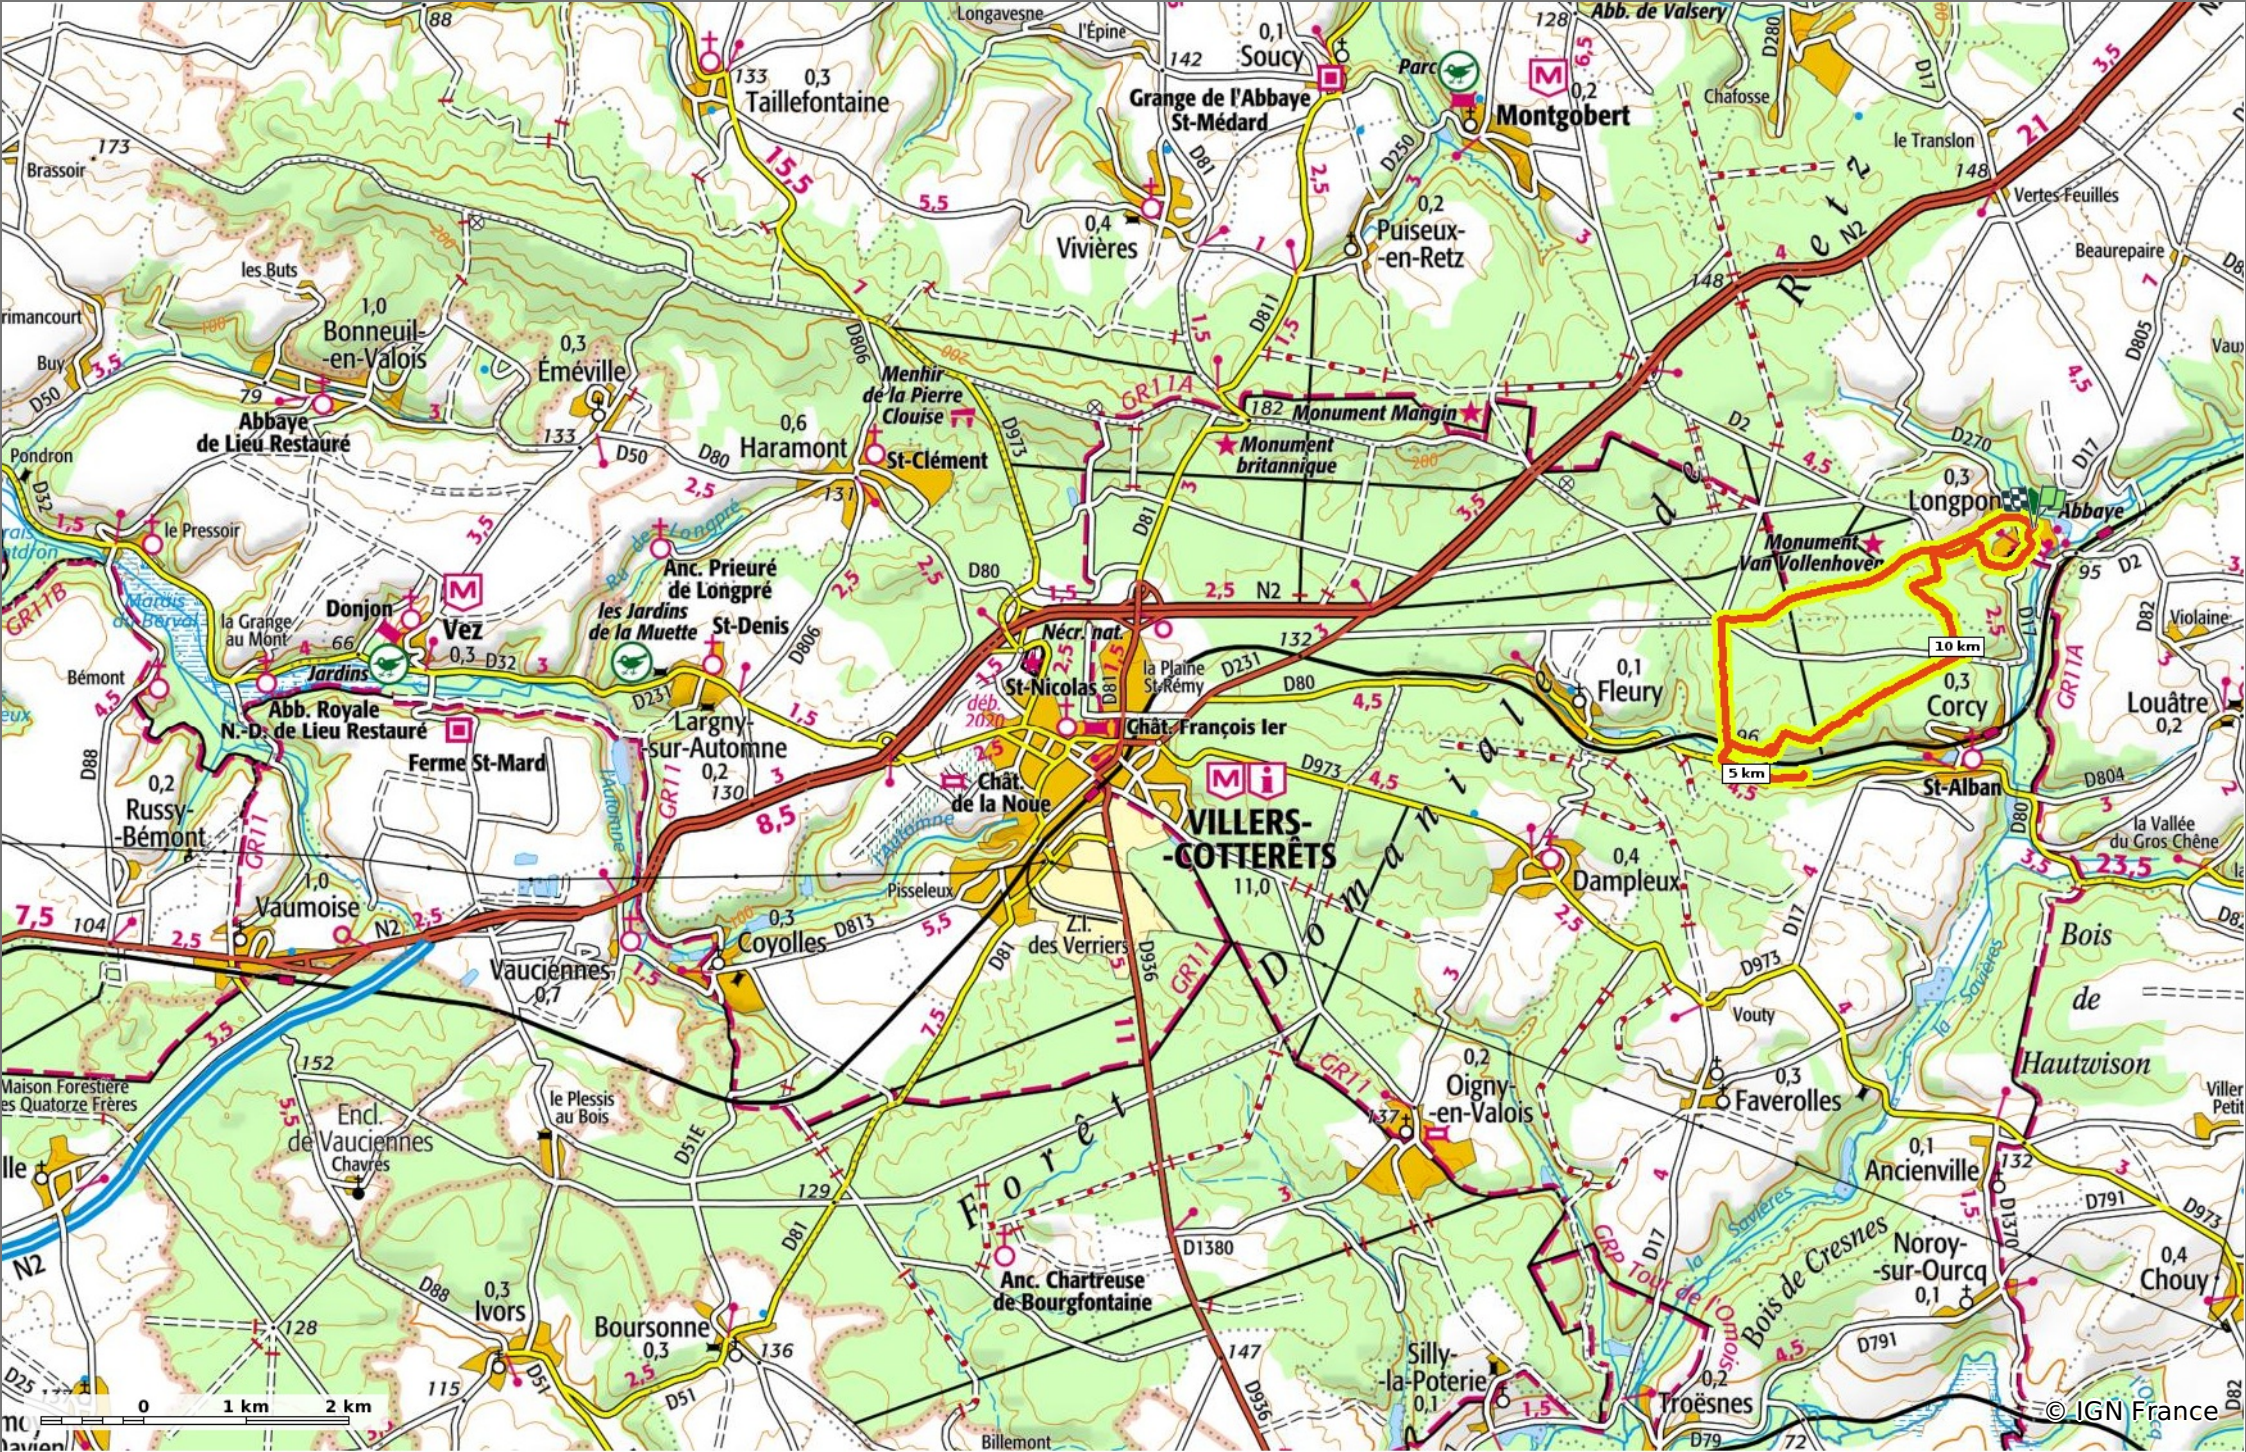

en forêt de Retz_12_Longpont_etangs de la Ramee_AR

◊ 13,2 km ⚶ 86 m ⚶ 168 m ⚶ 223 m ⚶ 222 m

🚶 Marche Difficulté: Très difficile en 3h 42min

20/07/19 - Par en forêt de Retz 

 **Sity Trail**

GET IT ON  Google Play Download on the  App Store

© OpenStreetMaps

en forêt de Retz_12_Longpont_etangs de la Ramee_AR

◇ 13,2 km
↗ 86 m
↘ 168 m
↗ 223 m
↘ 222 m

🚶 Marche
Difficulté: Très difficile en 3h 42min

20/07/19 - Par en forêt de Retz

[GET IT ON Google Play](#)
[Download on the App Store](#)

en forêt de Retz_12_Longpont_etangs de la Ramee_AR

◇ 13,2 km
↗ 86 m
↘ 168 m
↗ 223 m
↘ 222 m

🚶 Marche
Difficulté: Très difficile en 3h 42min

20/07/19 - Par en forêt de Retz

GET IT ON Google Play

© IGN France