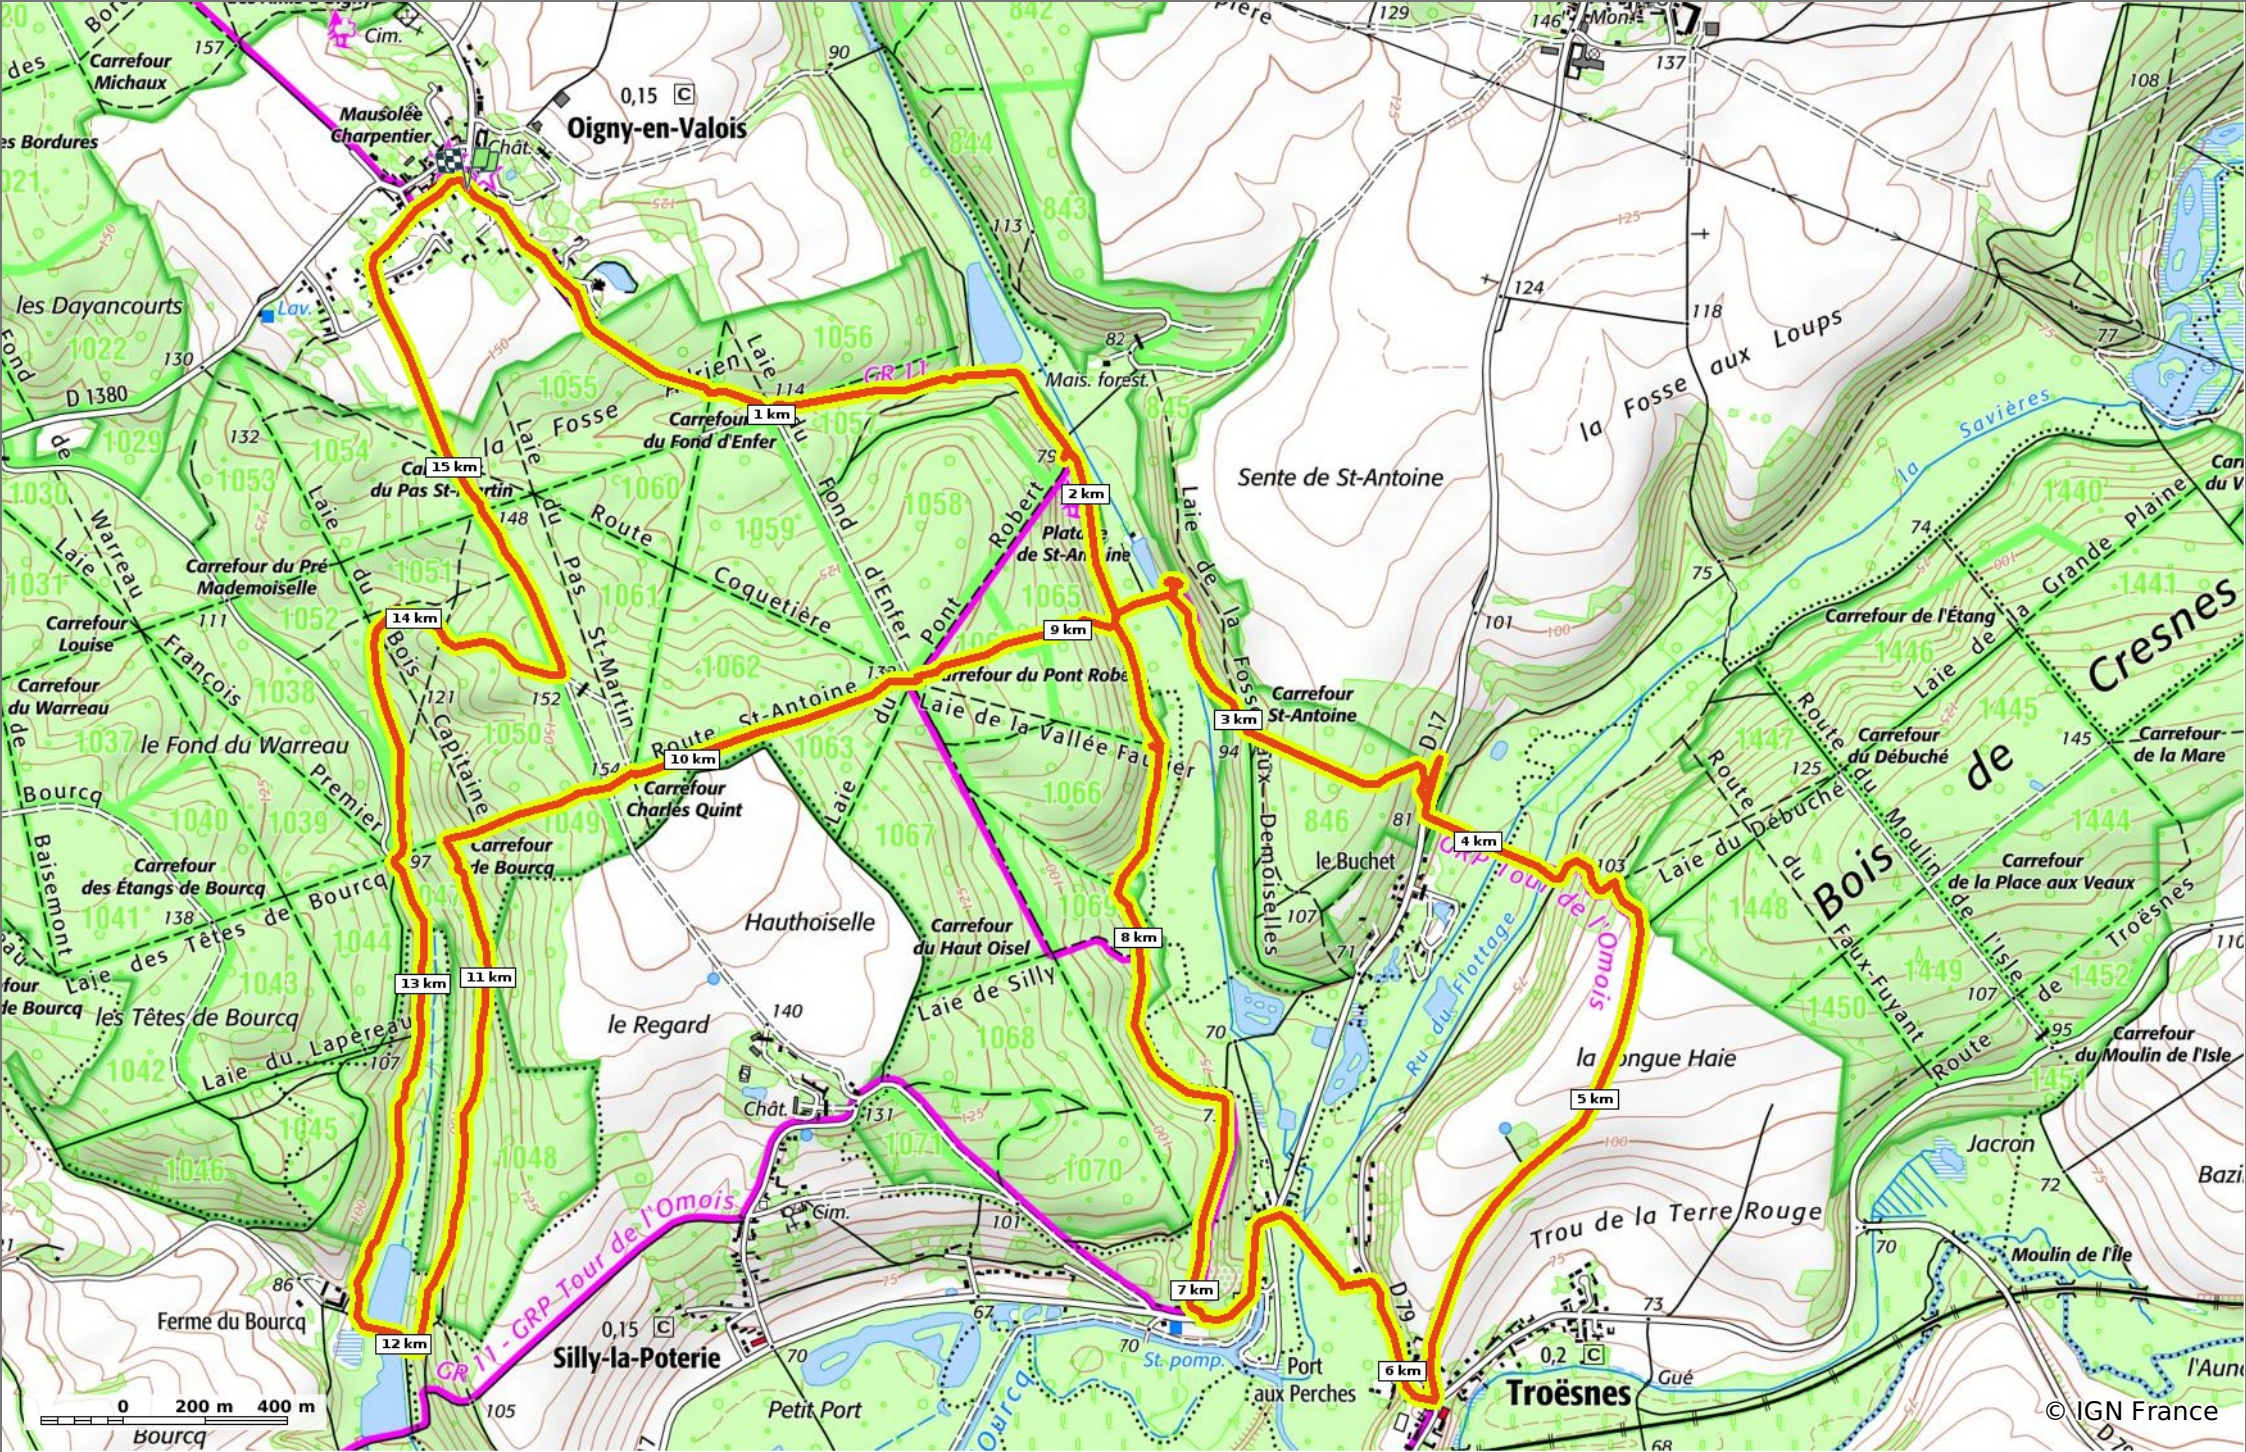

en forêt de Retz_51_Oigny en Valois_la grotte Saint Antoine_les étangs de Bourcq_AR

◊ 16,2 km ↗ 70 m ↘ 172 m ↗ 337 m ↘ 334 m

Marche Difficulté: Très difficile en 4h 25min

19/07/19 - Par en forêt de Retz

Sity Trail

GET IT ON Google Play Download on the App Store

© OpenStreetMaps

en forêt de Retz_51_Oigny en Valois_la grotte Saint Antoine_les étangs de Bourcq_AR

◇ 16,2 km
↕ 70 m
↕ 172 m
↗ 337 m
↘ 334 m

👤 Marche Difficulté: Très difficile en 4h 25min

19/07/19 - Par en forêt de Retz

GET IT ON

 Download on the

en forêt de Retz_51_Oigny en Valois_la grotte Saint Antoine_les étangs de Bourcq_AR

◇ 16,2 km
↕ 70 m
↕ 172 m
↗ 337 m
↘ 334 m

🚶 Marche
Difficulté: Très difficile en 4h 25min