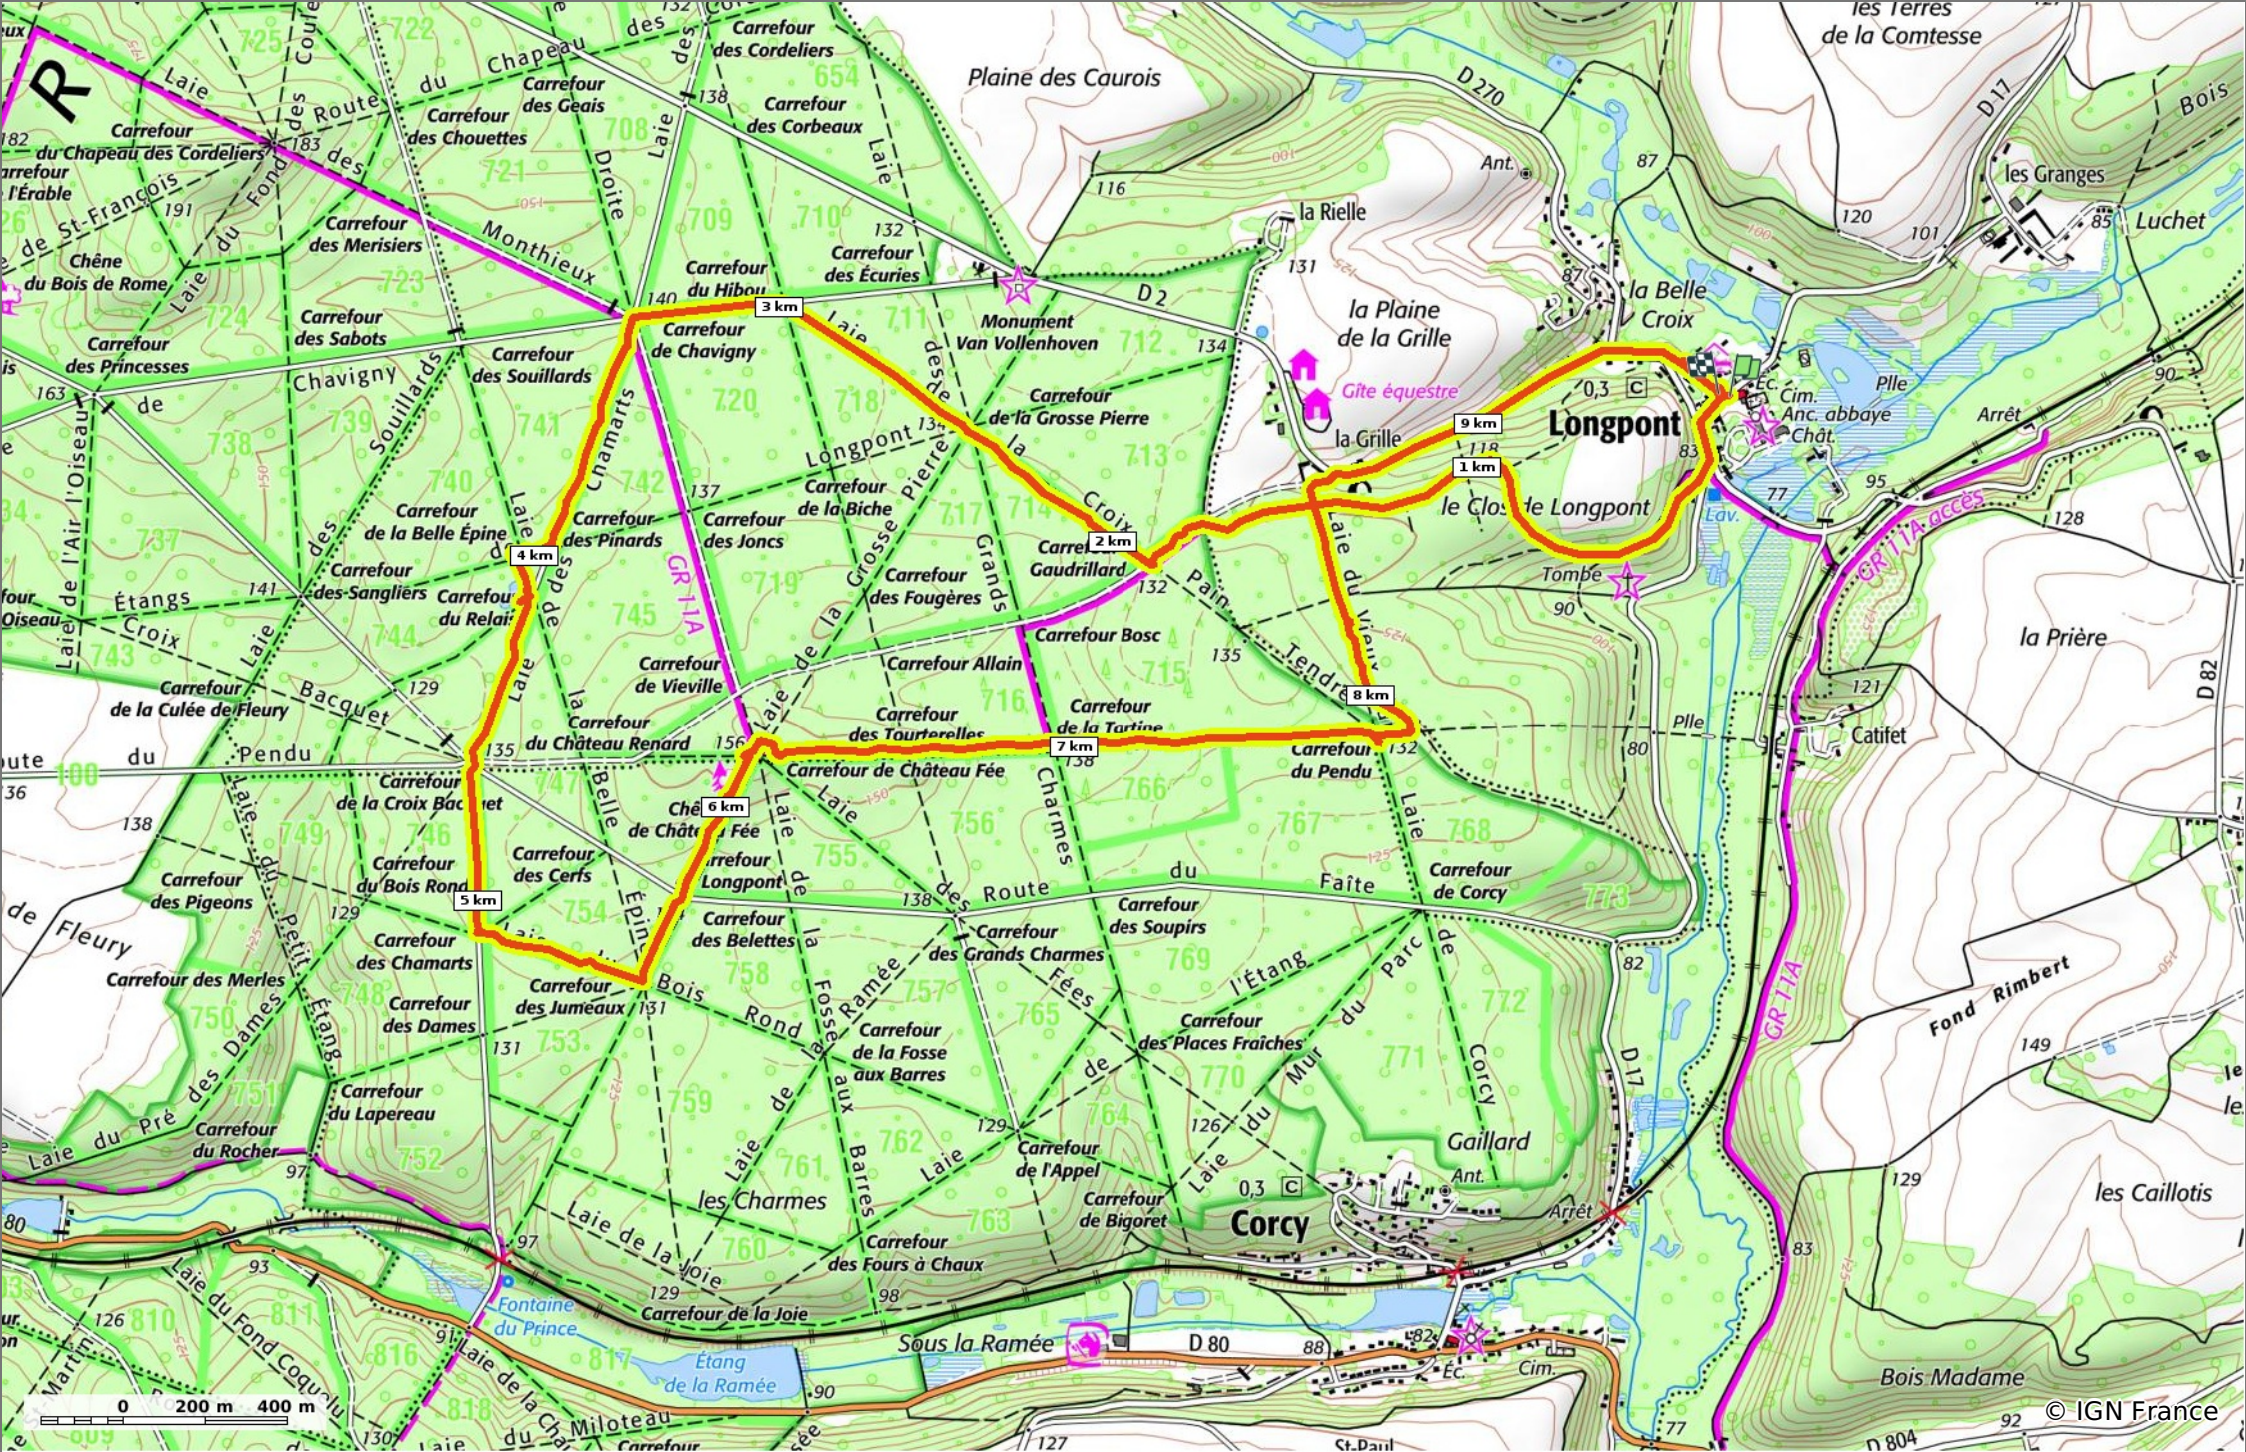

en forêt de Retz_65_Longpont_carrefours de la Belle Epine et des Chamarts

◊ 10,1 km ↗ 86 m ↘ 170 m ↖ 129 m ↙ 130 m

Marche Difficulté: Facile en 3h 4min

18/07/19 - Par en forêt de Retz

Sity Trail
GET IT ON Google Play Download on the App Store

en forêt de Retz_65_Longpont_carrefours de la Belle Epine et des Chamarts

◊ 10,1 km
↗ 86 m
↘ 170 m
↗ 129 m
↘ 130 m

🚶 Marche Difficulté: Facile en 3h 4min

18/07/19 - Par en forêt de Retz

GET IT ON
 Download on the

© IGN France

en forêt de Retz_65_Longpont_carrefours de la Belle Epine et des Chamarts

◇ 10,1 km
↗ 86 m
↘ 170 m
↖ 129 m
↙ 130 m

Marche Difficulté: Facile en 3h 4min

18/07/19 - Par en forêt de Retz