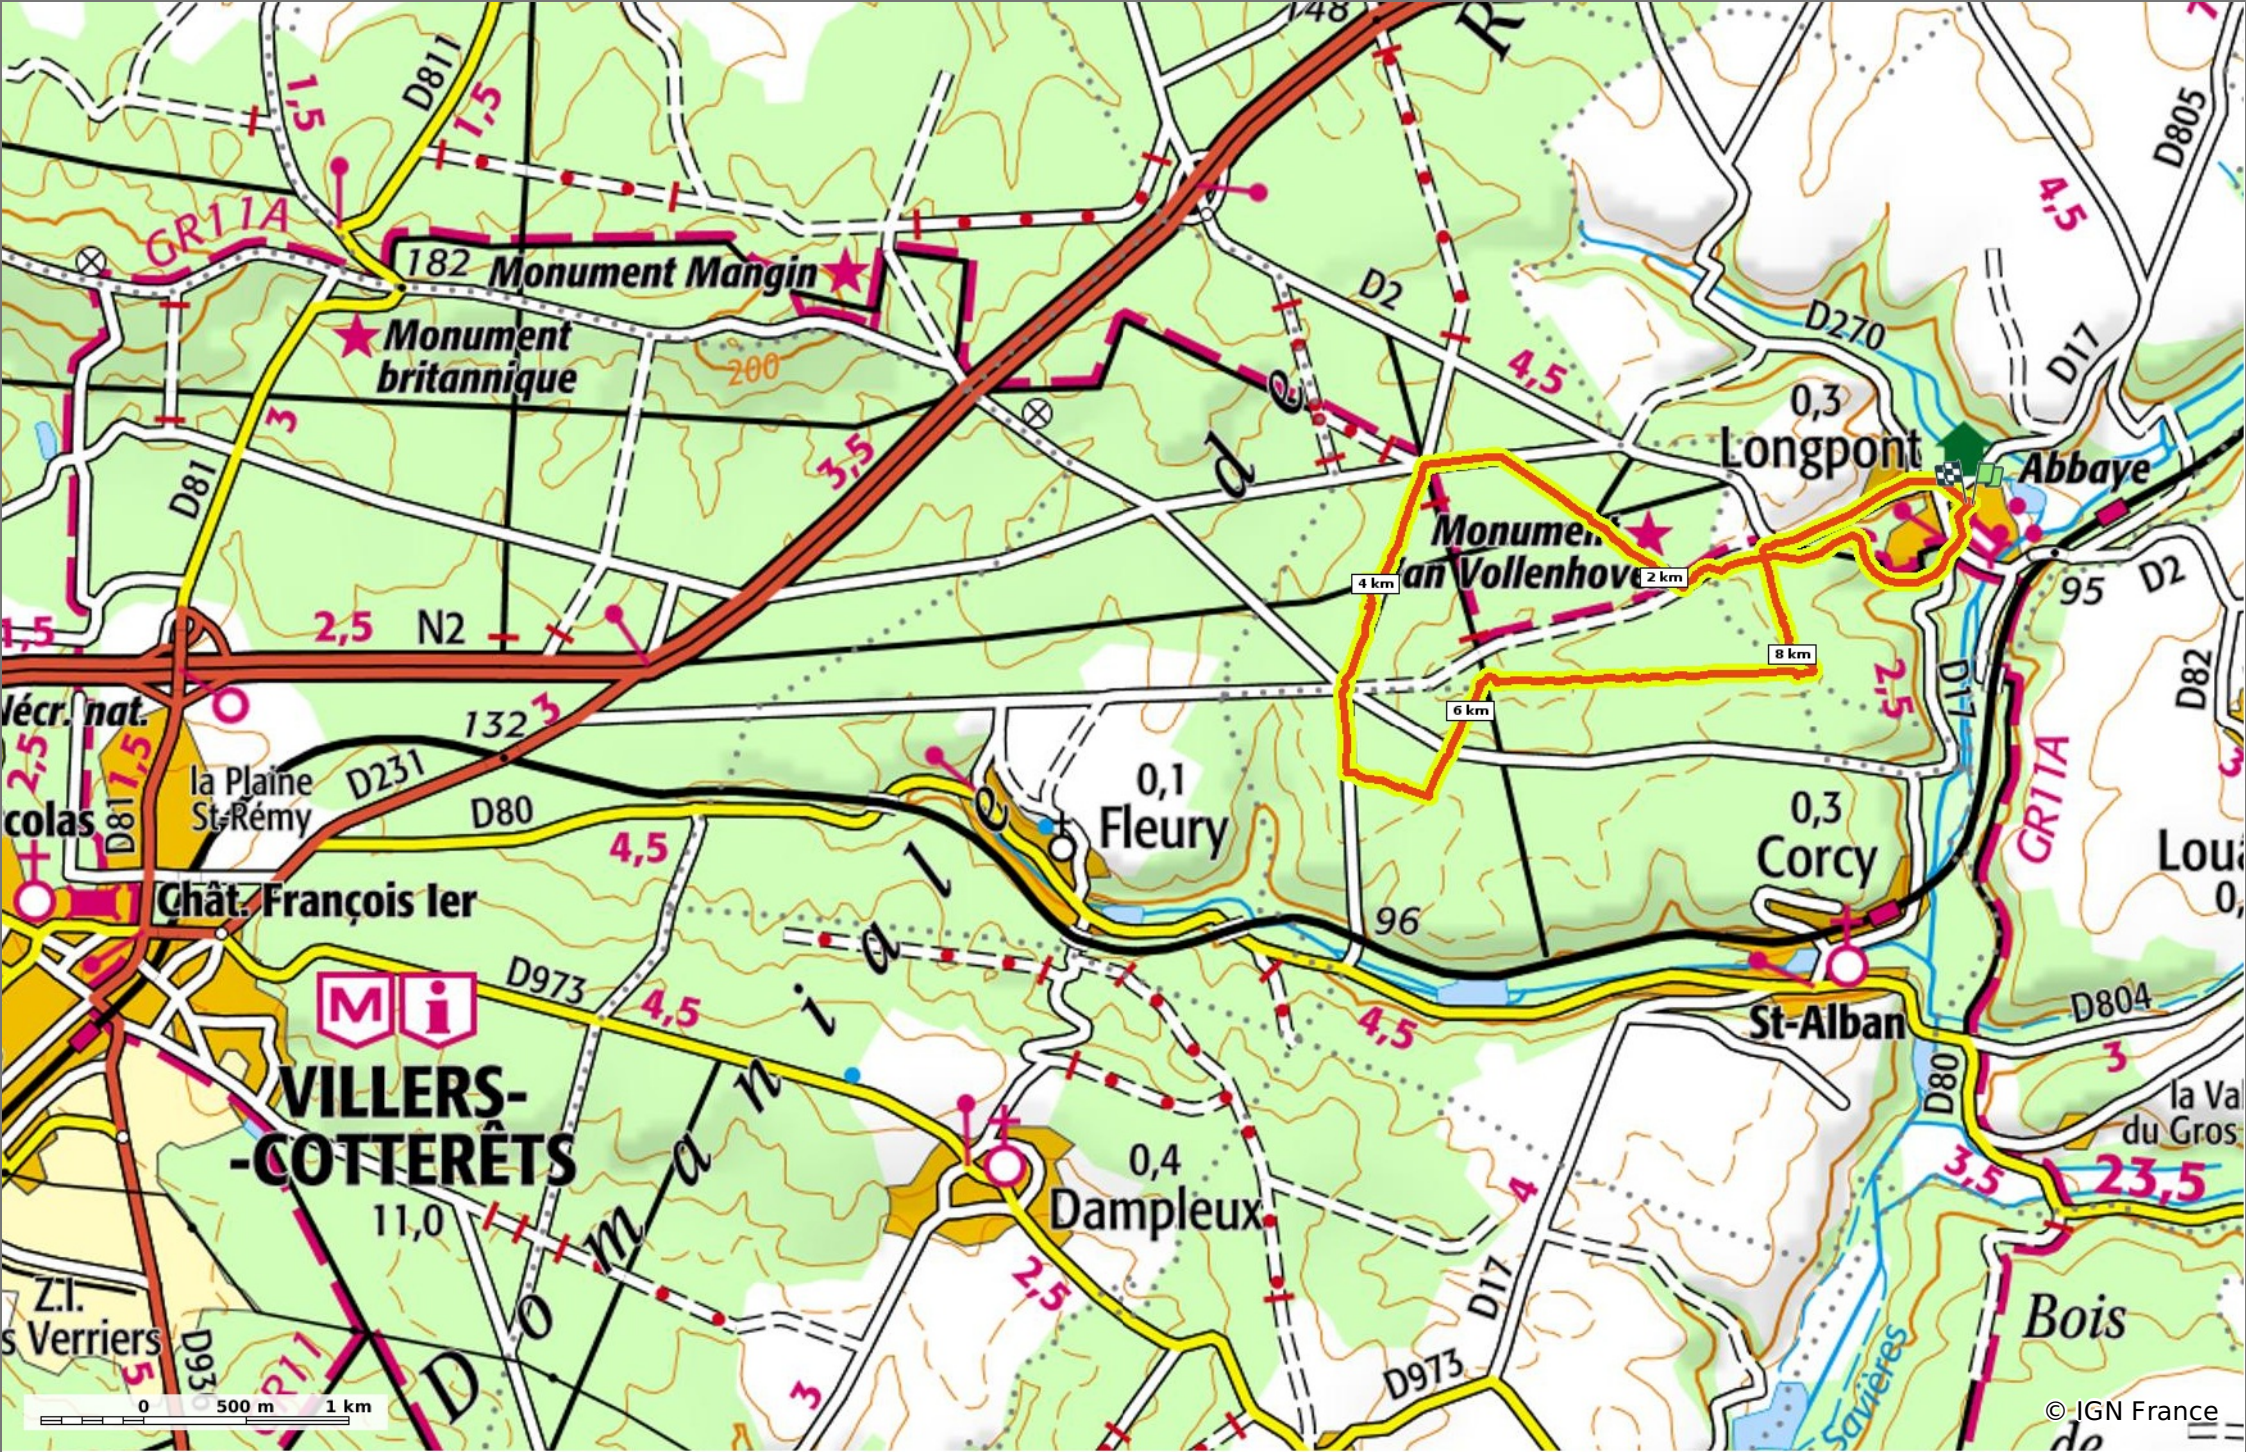

en forêt de Retz_65_Longpont_carrefours de la Belle Epine et des Chamarts

◊ 10,1 km ↗ 86 m ↘ 170 m ↖ 129 m ↙ 130 m

Marche Difficulté: Facile en 3h 4min

18/07/19 - Par en forêt de Retz

Sity Trail
GET IT ON Google Play Download on the App Store

en forêt de Retz_65_Longpont_carrefours de la Belle Epine et des Chamarts

◊ 10,1 km
↗ 86 m
↘ 170 m
↗ 129 m
↘ 130 m

🚶 Marche Difficulté: Facile en 3h 4min

18/07/19 - Par en forêt de Retz

GET IT ON
 Download on the

© IGN France

en forêt de Retz_65_Longpont_carrefours de la Belle Epine et des Chamarts

◇ 10,1 km
↗ 86 m
↘ 170 m
↖ 129 m
↙ 130 m

Marche Difficulté: Facile en 3h 4min

18/07/19 - Par en forêt de Retz