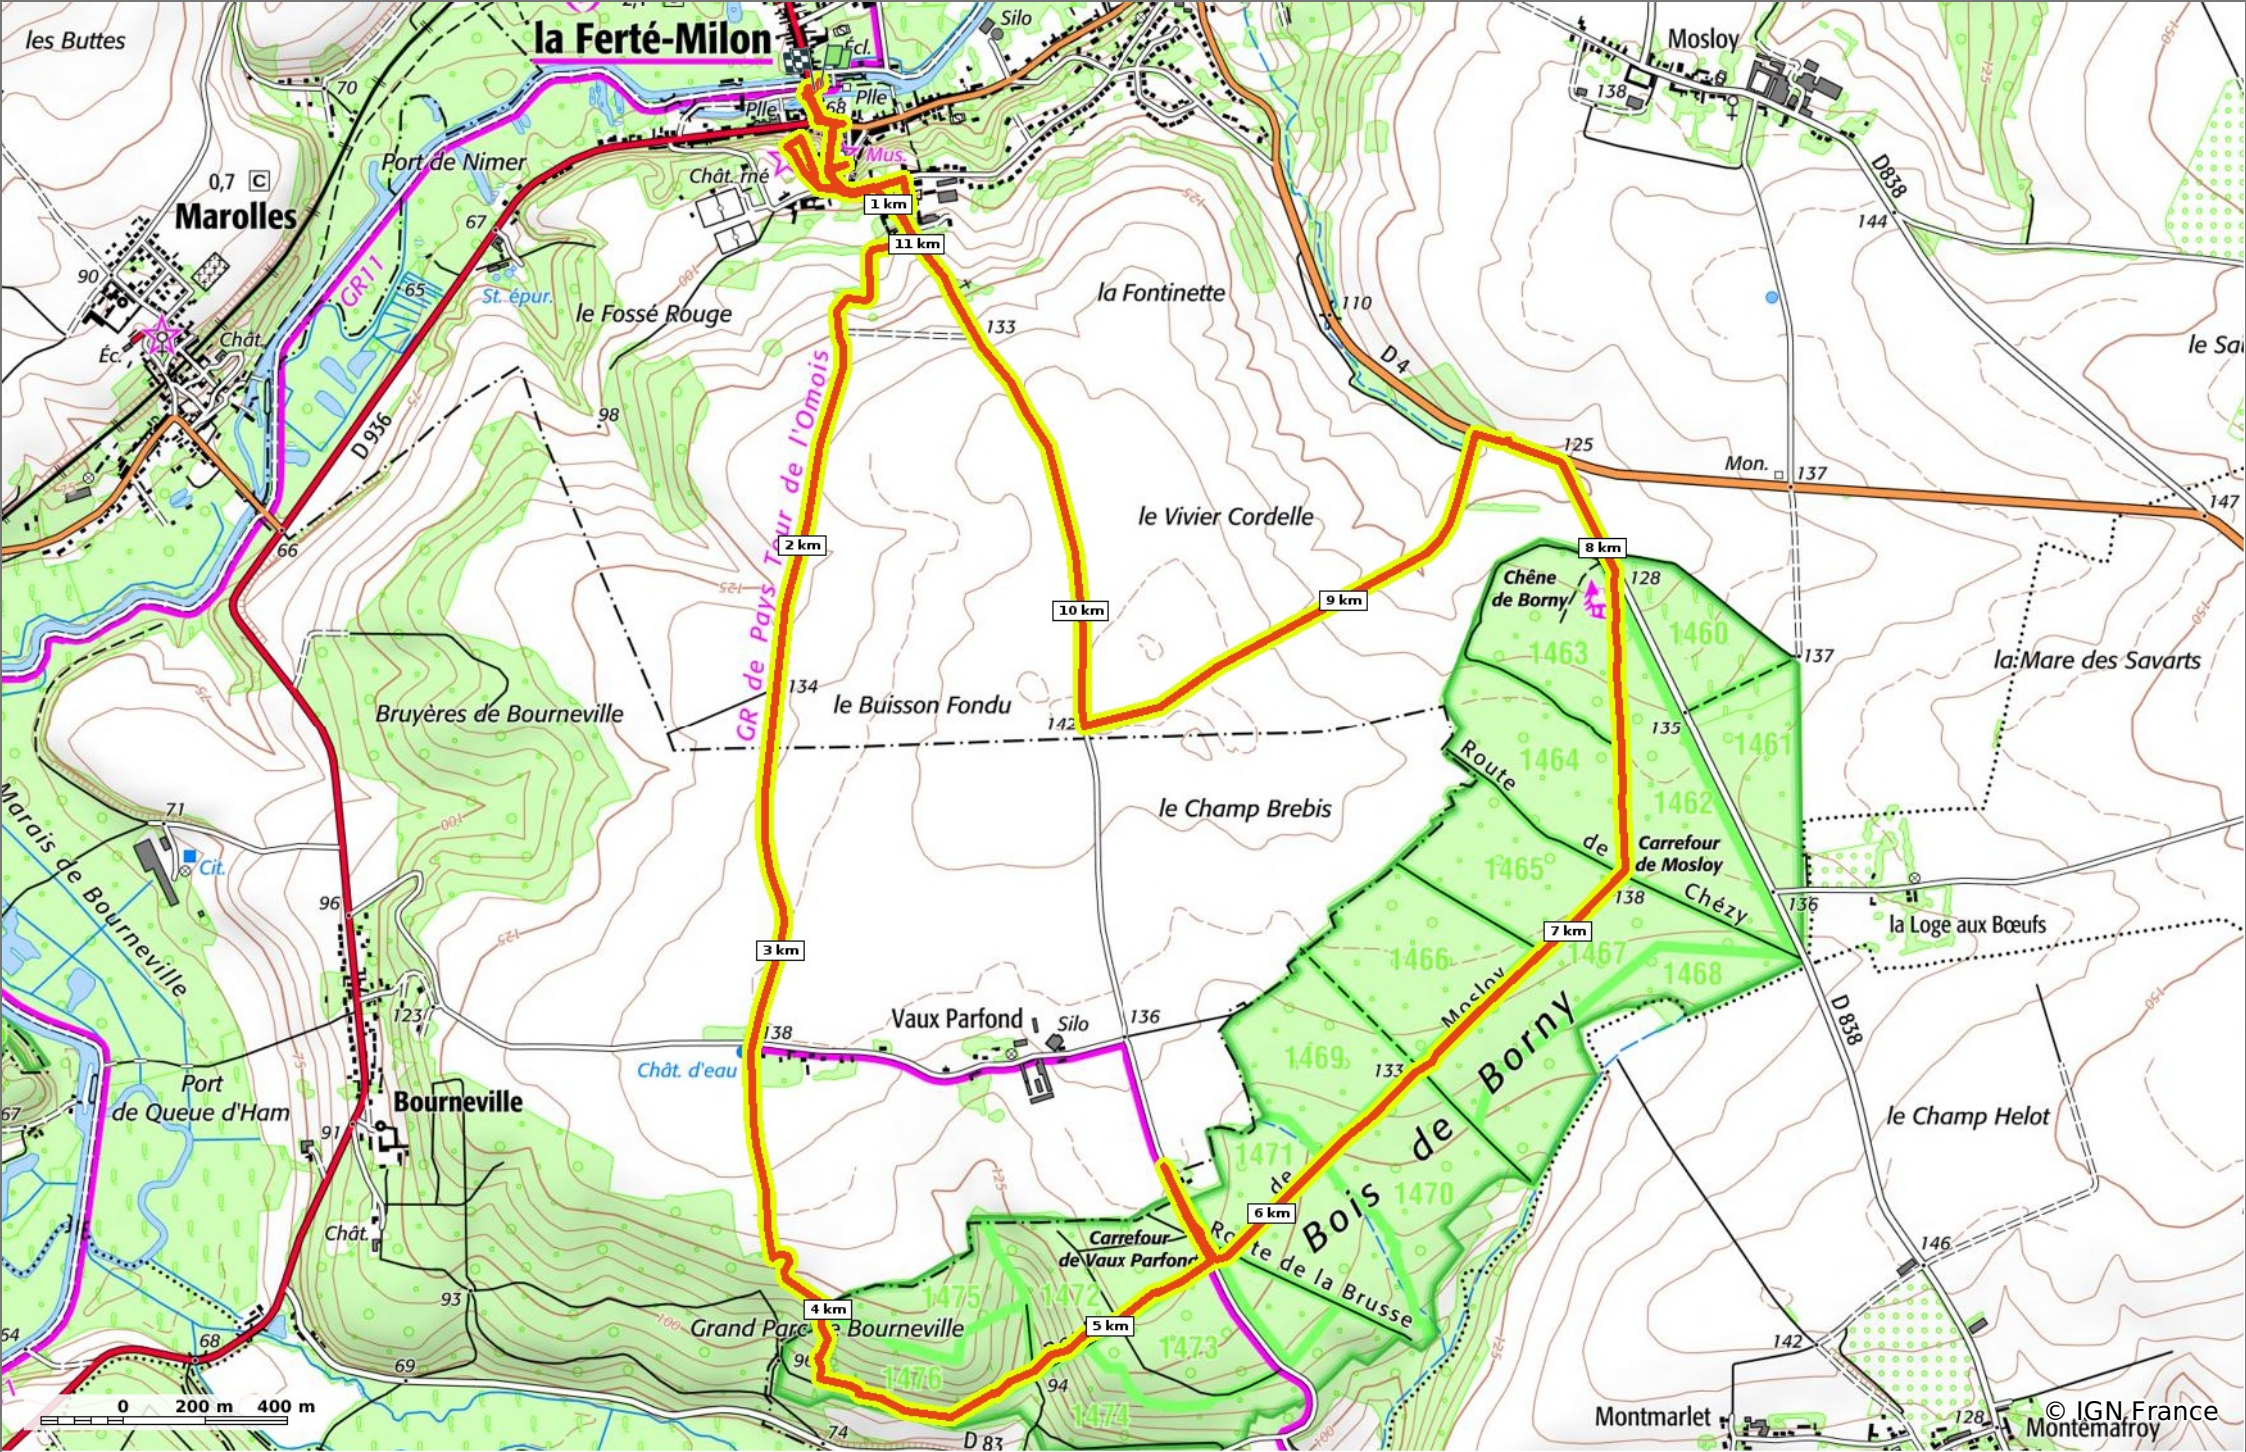

en forêt de Retz_55_le bois de Borny

◊ 12 km ↗ 67 m ↖ 155 m ↘ 181 m ↙ 180 m

🚶 Marche Difficulté: Moyen en 3h 25min

12/07/19 - Par en forêt de Retz 

 **Sity Trail**

GET IT ON  Google Play  Download on the App Store

© OpenStreetMaps

en forêt de Retz_55_le bois de Borny

◇ 12 km
↕ 67 m
↗ 155 m
↗ 181 m
↘ 180 m

👤 Marche Difficulté: Moyen en 3h 25min

12/07/19 - Par en forêt de Retz

GET IT ON

 Download on the

en forêt de Retz_55_le bois de Borny

◇ 12 km
↕ 67 m
↗ 155 m
↖ 181 m
↘ 180 m

🚶 Marche Difficulté: Moyen en 3h 25min

12/07/19 - Par en forêt de Retz

GET IT ON
 Download on the

© IGN France Montémafray