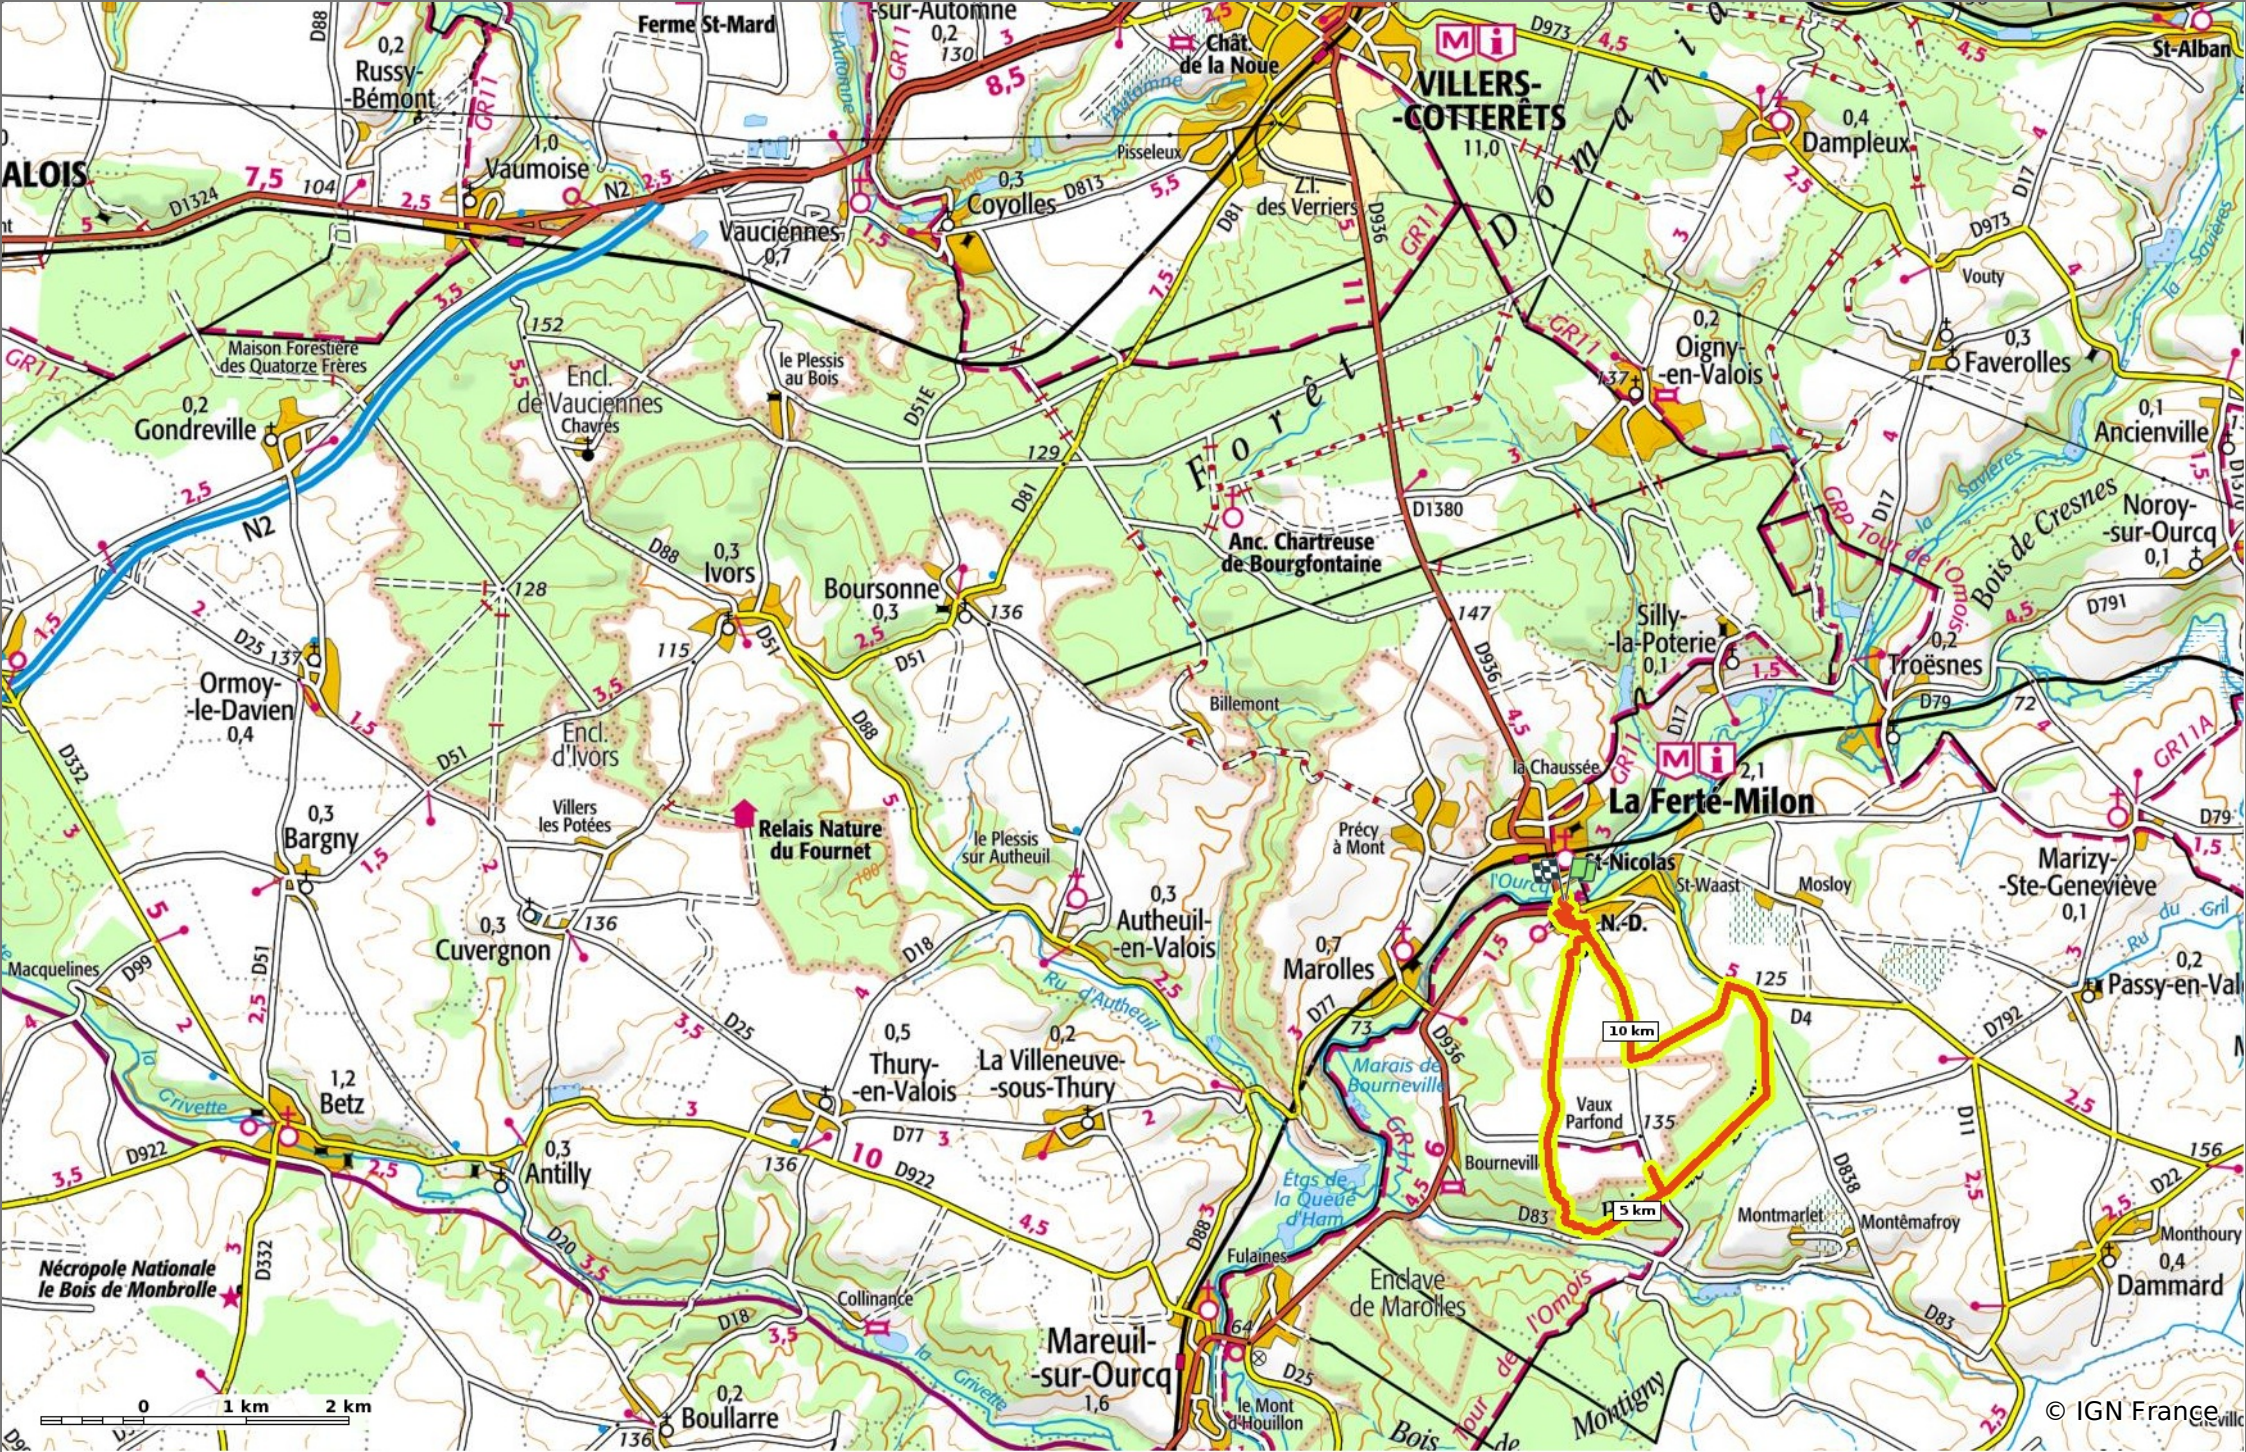

en forêt de Retz_55_le bois de Borny

◊ 12 km ↗ 67 m ↖ 155 m ↘ 181 m ↙ 180 m

🚶 Marche Difficulté: Moyen en 3h 25min

12/07/19 - Par en forêt de Retz 

 **Sity Trail**

GET IT ON  Google Play  Download on the App Store

© OpenStreetMaps

en forêt de Retz_55_le bois de Borny

◇ 12 km
↕ 67 m
↗ 155 m
↗ 181 m
↘ 180 m

👤 Marche Difficulté: Moyen en 3h 25min

12/07/19 - Par en forêt de Retz

GET IT ON

 Download on the

en forêt de Retz_55_le bois de Borny

◇ 12 km
↕ 67 m
↗ 155 m
↖ 181 m
↘ 180 m

🚶 Marche Difficulté: Moyen en 3h 25min

12/07/19 - Par en forêt de Retz

GET IT ON
 Download on the

© IGN France Montémafray