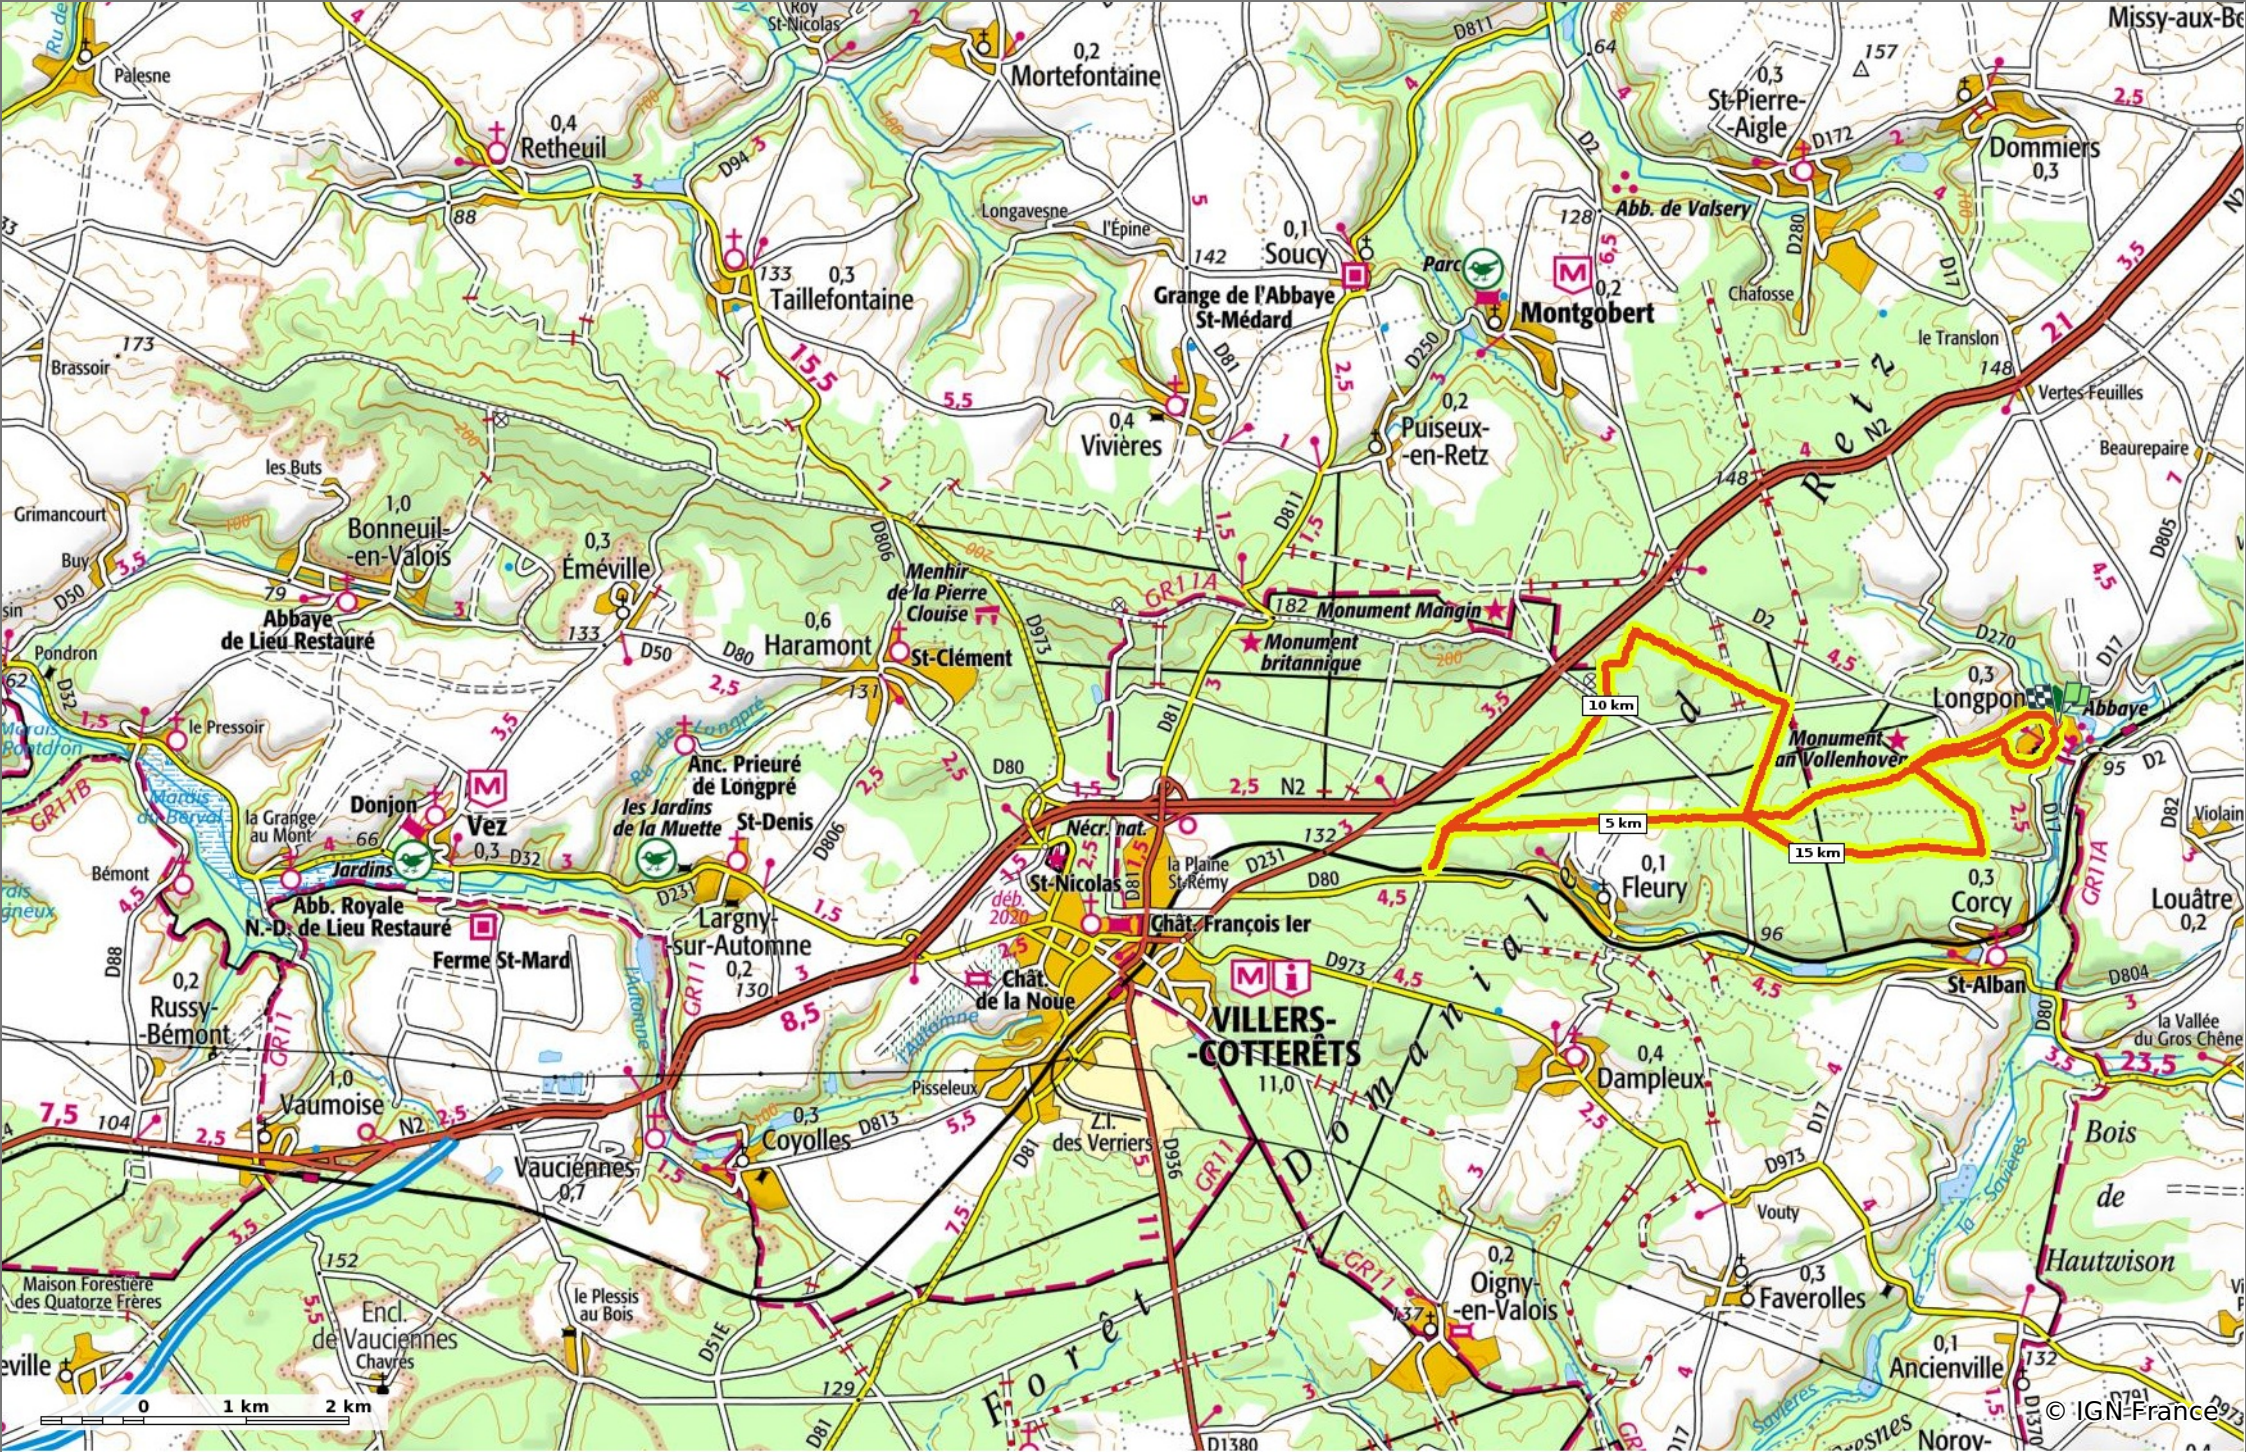

en forêt de Retz_62_Longpont_carrefour des Alliés_AR

◊ 20 km ↗ 86 m ↖ 209 m ↘ 297 m ↙ 297 m

🚶 Marche Difficulté: Difficile en 5h 49min

21/07/19 - Par en forêt de Retz 

 **Sity Trail**

GET IT ON  Google Play  Download on the App Store

© OpenStreetMaps

en forêt de Retz_62_Longpont_carrefour des Alliés_AR

◊ 20 km
↗ 86 m
↘ 209 m
↗ 297 m
↘ 297 m

👤 Marche Difficulté: Difficile en 5h 49min

21/07/19 - Par en forêt de Retz 

 GET IT ON 
 Download on the 

en forêt de Retz_62_Longpont_carrefour des Alliés_AR

◊ 20 km
↕ 86 m
↗ 209 m
↘ 297 m
↙ 297 m

👤 Marche Difficulté: Difficile en 5h 49min

21/07/19 - Par en forêt de Retz 

 GET IT ON  Google Play
 

les Caillots
© IGN France

en forêt de Retz_62_Longpont_carrefour des Alliés_AR

◊ 20 km
↕ 86 m
↗ 209 m
↖ 297 m
↘ 297 m

🚶 Marche Difficulté: Difficile en 5h 49min

21/07/19 - Par en forêt de Retz 