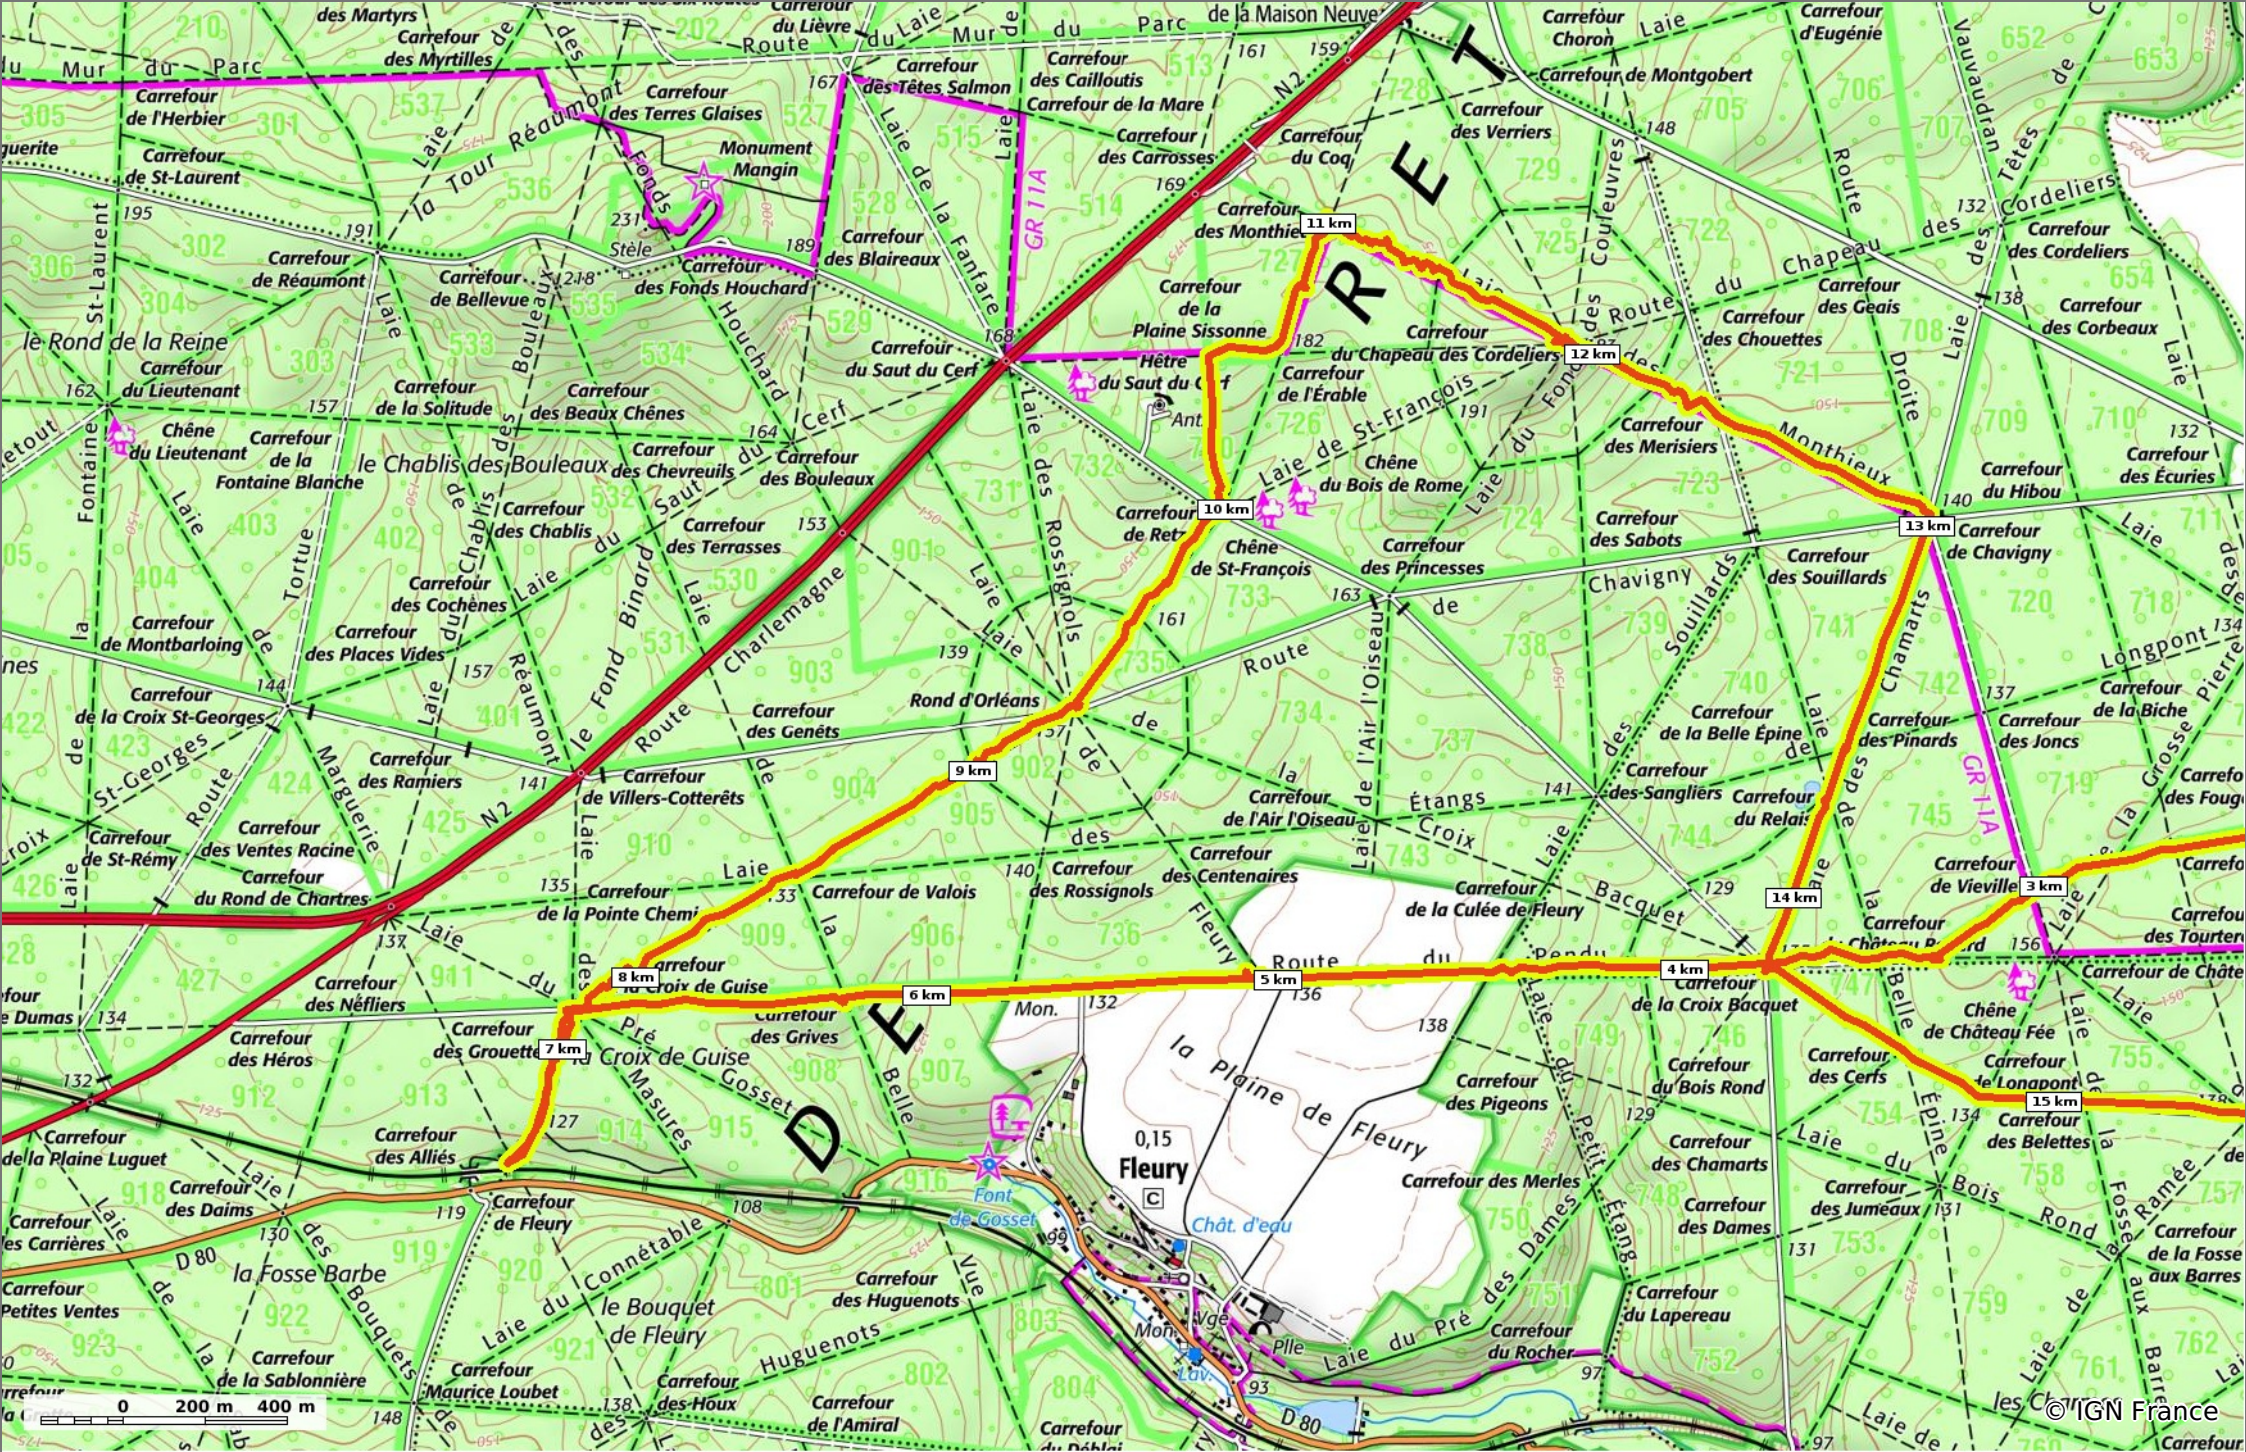

en forêt de Retz_62_Longpont_carrefour des Alliés_AR

◊ 20 km ↗ 86 m ↖ 209 m ↘ 297 m ↙ 297 m

🚶 Marche Difficulté: Difficile en 5h 49min

21/07/19 - Par en forêt de Retz 

 **Sity Trail**

GET IT ON  Google Play  Download on the App Store

© OpenStreetMaps

en forêt de Retz_62_Longpont_carrefour des Alliés_AR

◊ 20 km
↗ 86 m
↘ 209 m
↗ 297 m
↘ 297 m

👤 Marche Difficulté: Difficile en 5h 49min

21/07/19 - Par en forêt de Retz 

 GET IT ON 
 Download on the 

en forêt de Retz_62_Longpont_carrefour des Alliés_AR

◊ 20 km
↕ 86 m
↗ 209 m
↘ 297 m
↙ 297 m

👤 Marche Difficulté: Difficile en 5h 49min

21/07/19 - Par en forêt de Retz 

 GET IT ON  Google Play
 

les Caillots
© IGN France

en forêt de Retz_62_Longpont_carrefour des Alliés_AR

◊ 20 km
↕ 86 m
↗ 209 m
↖ 297 m
↘ 297 m

🚶 Marche Difficulté: Difficile en 5h 49min

21/07/19 - Par en forêt de Retz 