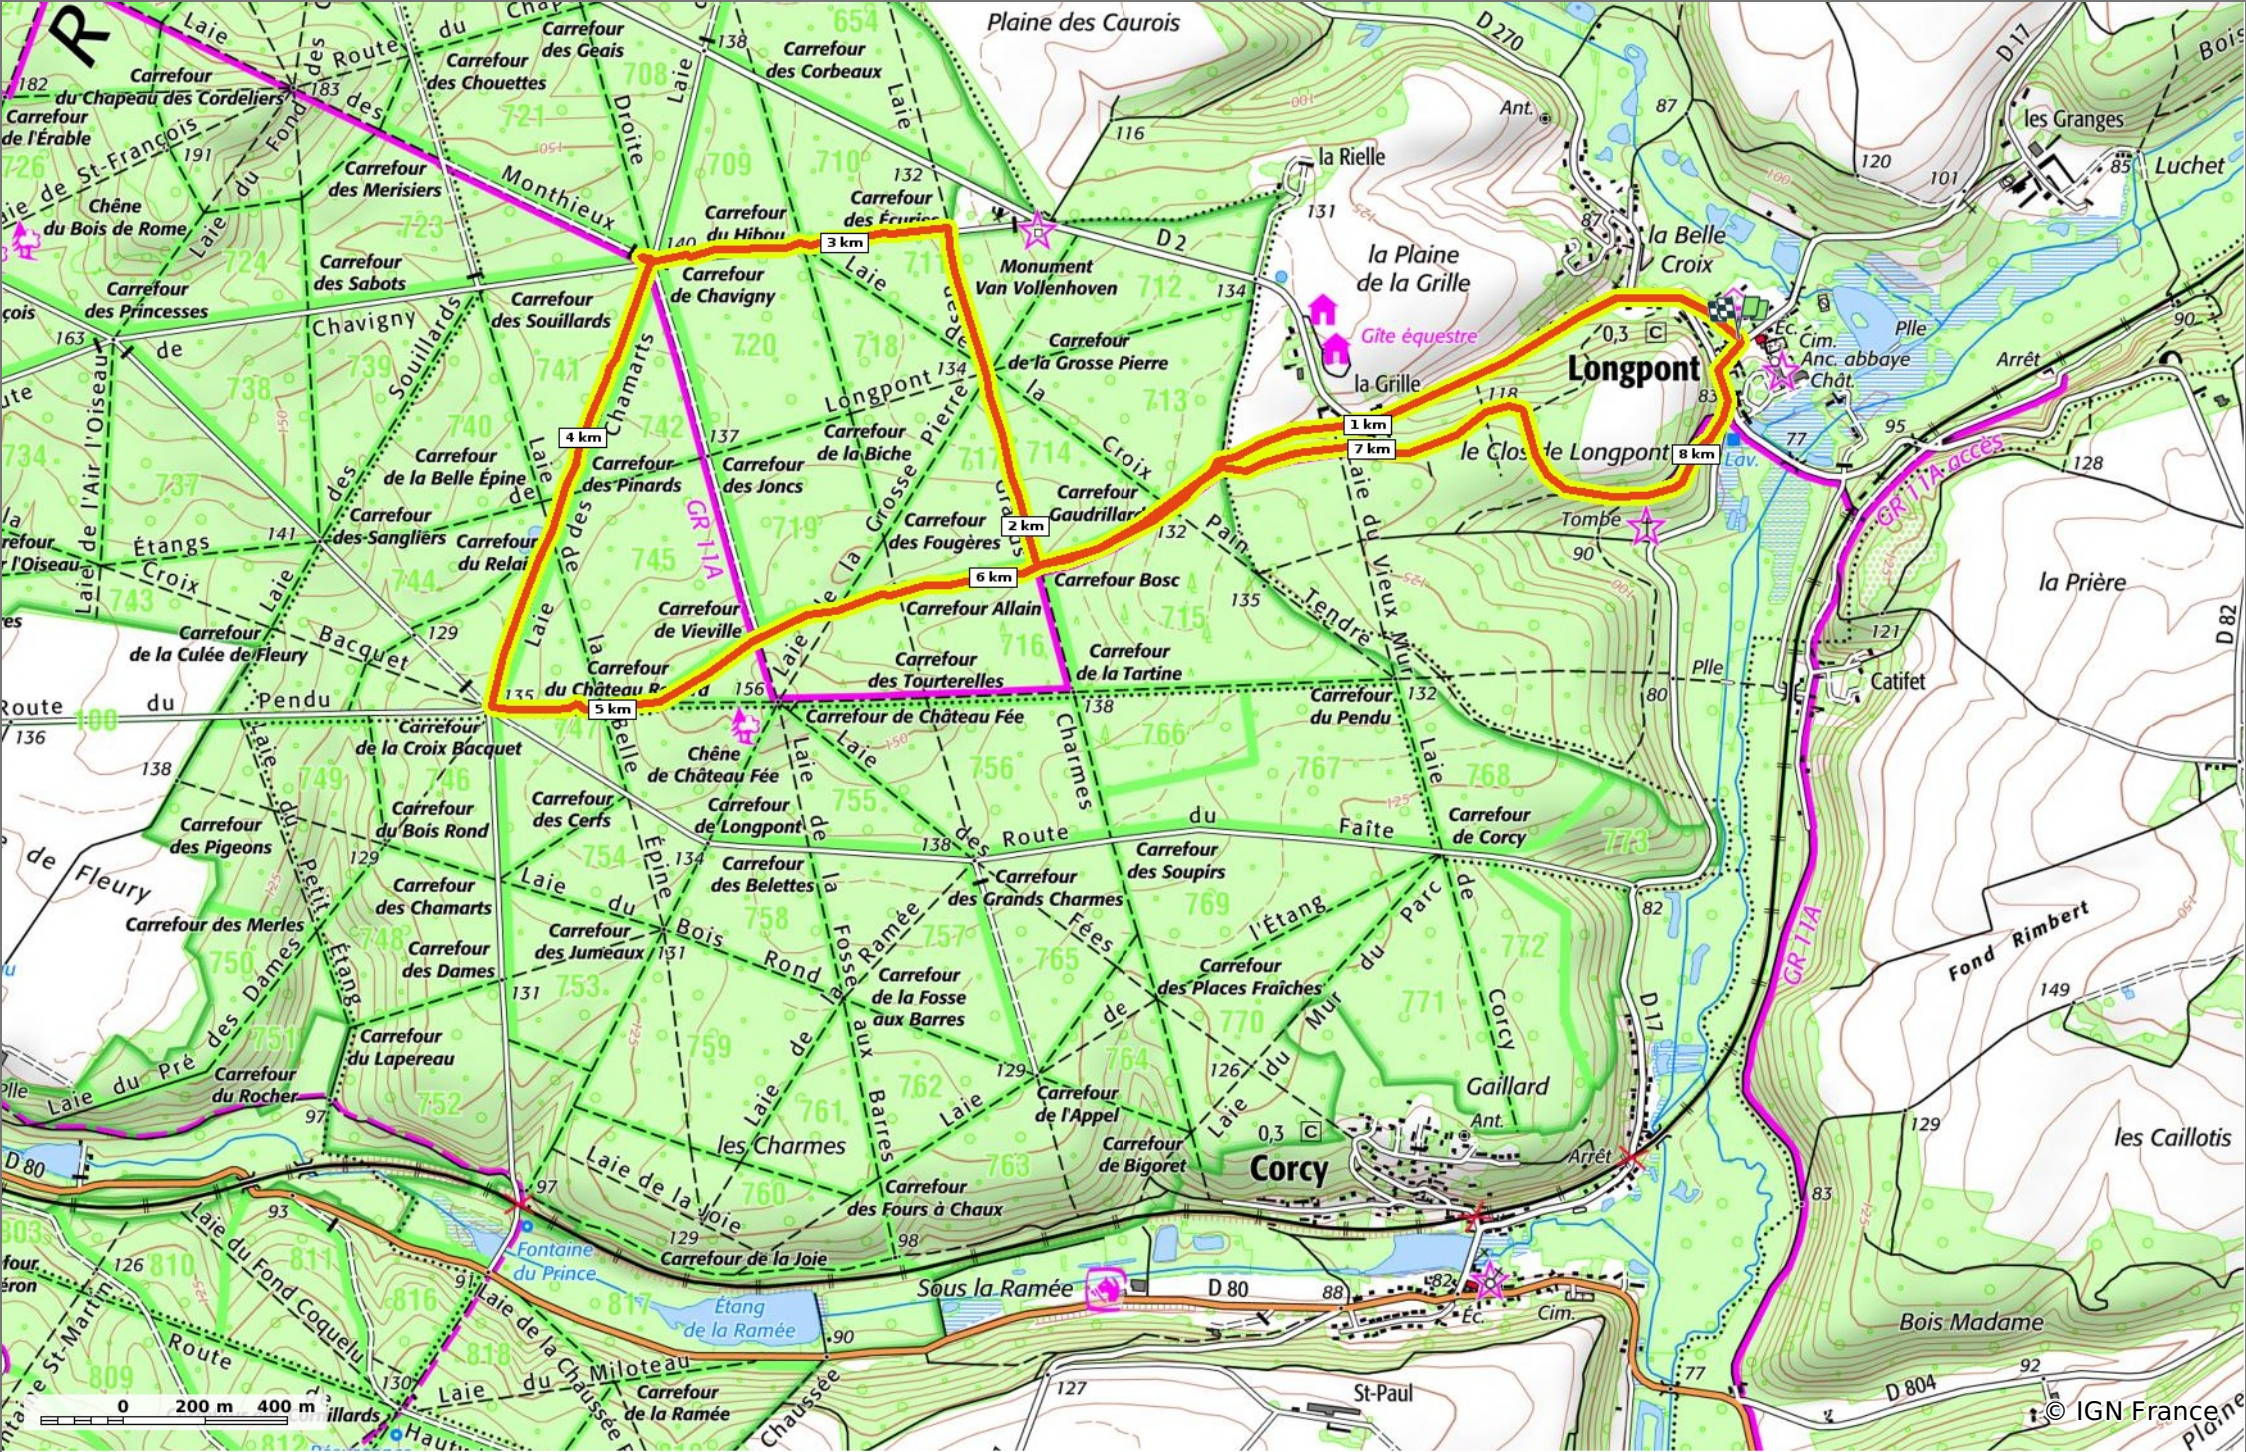

© OpenStreetMaps

en forêt de Retz_68_ballade (2) en toute saison

8,5 km 86 m 169 m 123 m 123 m

Marche Difficulté: Très Facile en 1h 42min

11/07/19 - Par en forêt de Retz 

GET IT ON Google Play  Download on the App Store 

en forêt de Retz_68_ballade (2) en toute saison

◇ 8,5 km
⌄ 86 m
⌄ 169 m
⌄ 123 m
⌄ 123 m

👤 Marche Difficulté: Très Facile en 1h 42min

11/07/19 - Par en forêt de Retz 

en forêt de Retz_68_ballade (2) en toute saison

◇ 8,5 km
⚡ 86 m
⚡ 169 m
⚡ 123 m
⚡ 123 m

👤 Marche Difficulté: Très Facile en 1h 42min

11/07/19 - Par en forêt de Retz

GET IT ON Google Play