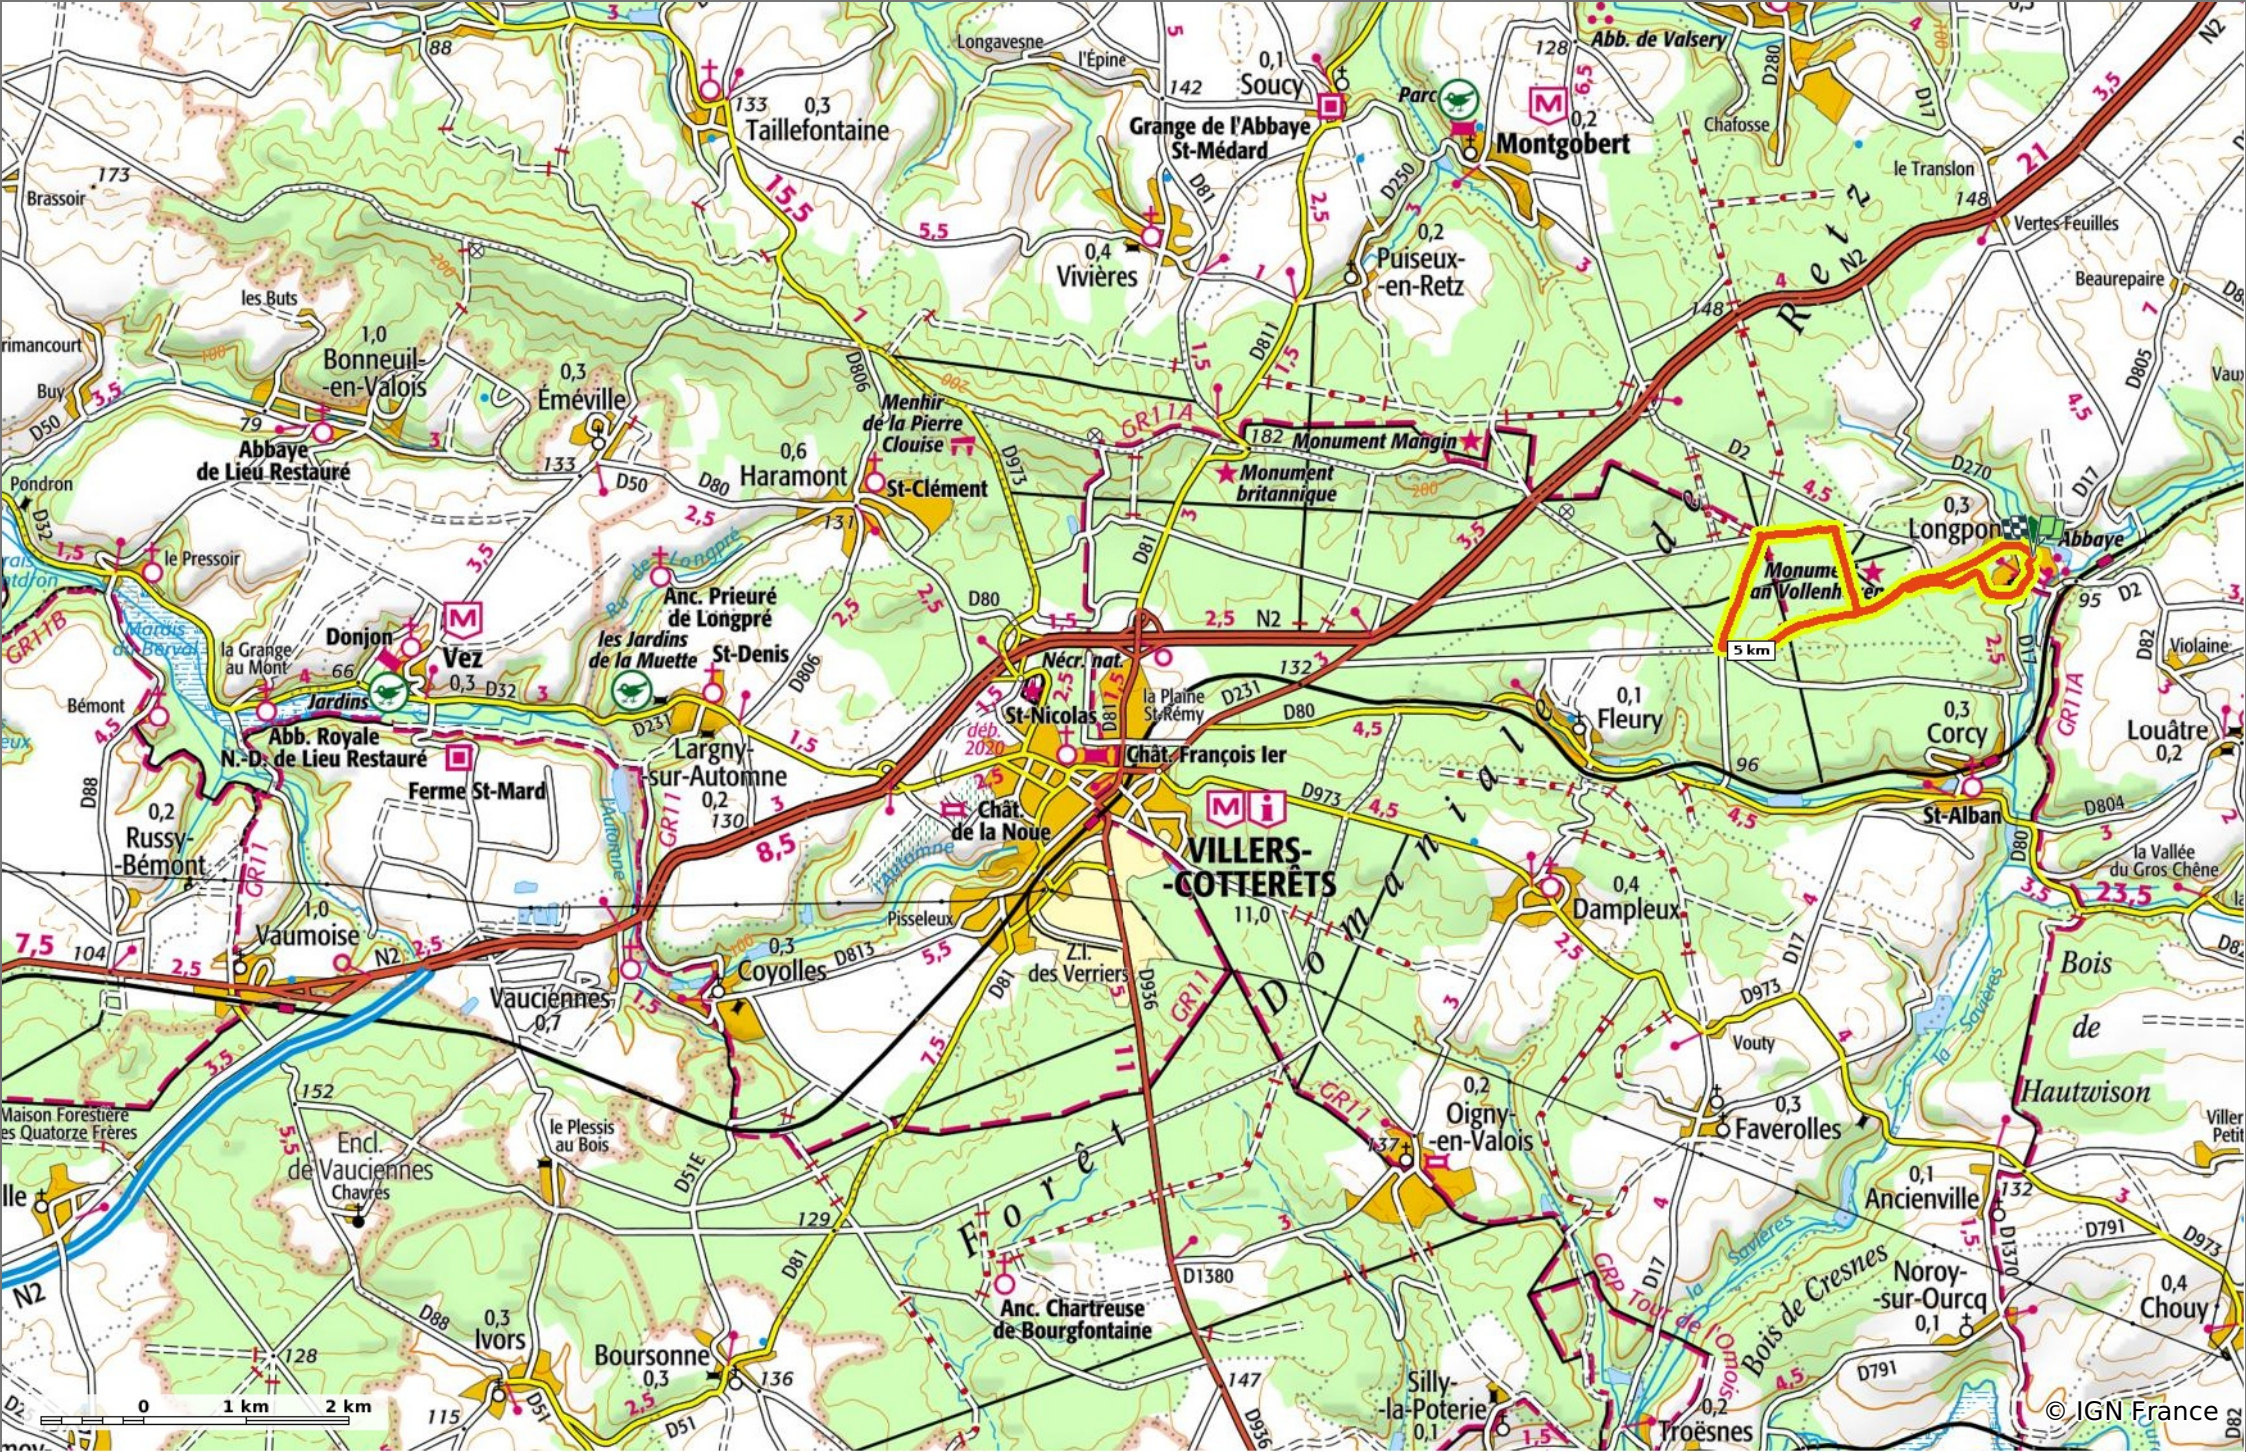

© OpenStreetMaps

en forêt de Retz_68_ballade (2) en toute saison

8,5 km 86 m 169 m 123 m 123 m

Marche Difficulté: Très Facile en 1h 42min

11/07/19 - Par en forêt de Retz 

GET IT ON Google Play  Download on the App Store 

en forêt de Retz_68_ballade (2) en toute saison

◇ 8,5 km
⌄ 86 m
⌄ 169 m
⌄ 123 m
⌄ 123 m

👤 Marche Difficulté: Très Facile en 1h 42min

11/07/19 - Par en forêt de Retz 

en forêt de Retz_68_ballade (2) en toute saison

◇ 8,5 km
⚡ 86 m
⚡ 169 m
⚡ 123 m
⚡ 123 m

👤 Marche Difficulté: Très Facile en 1h 42min

11/07/19 - Par en forêt de Retz

GET IT ON Google Play