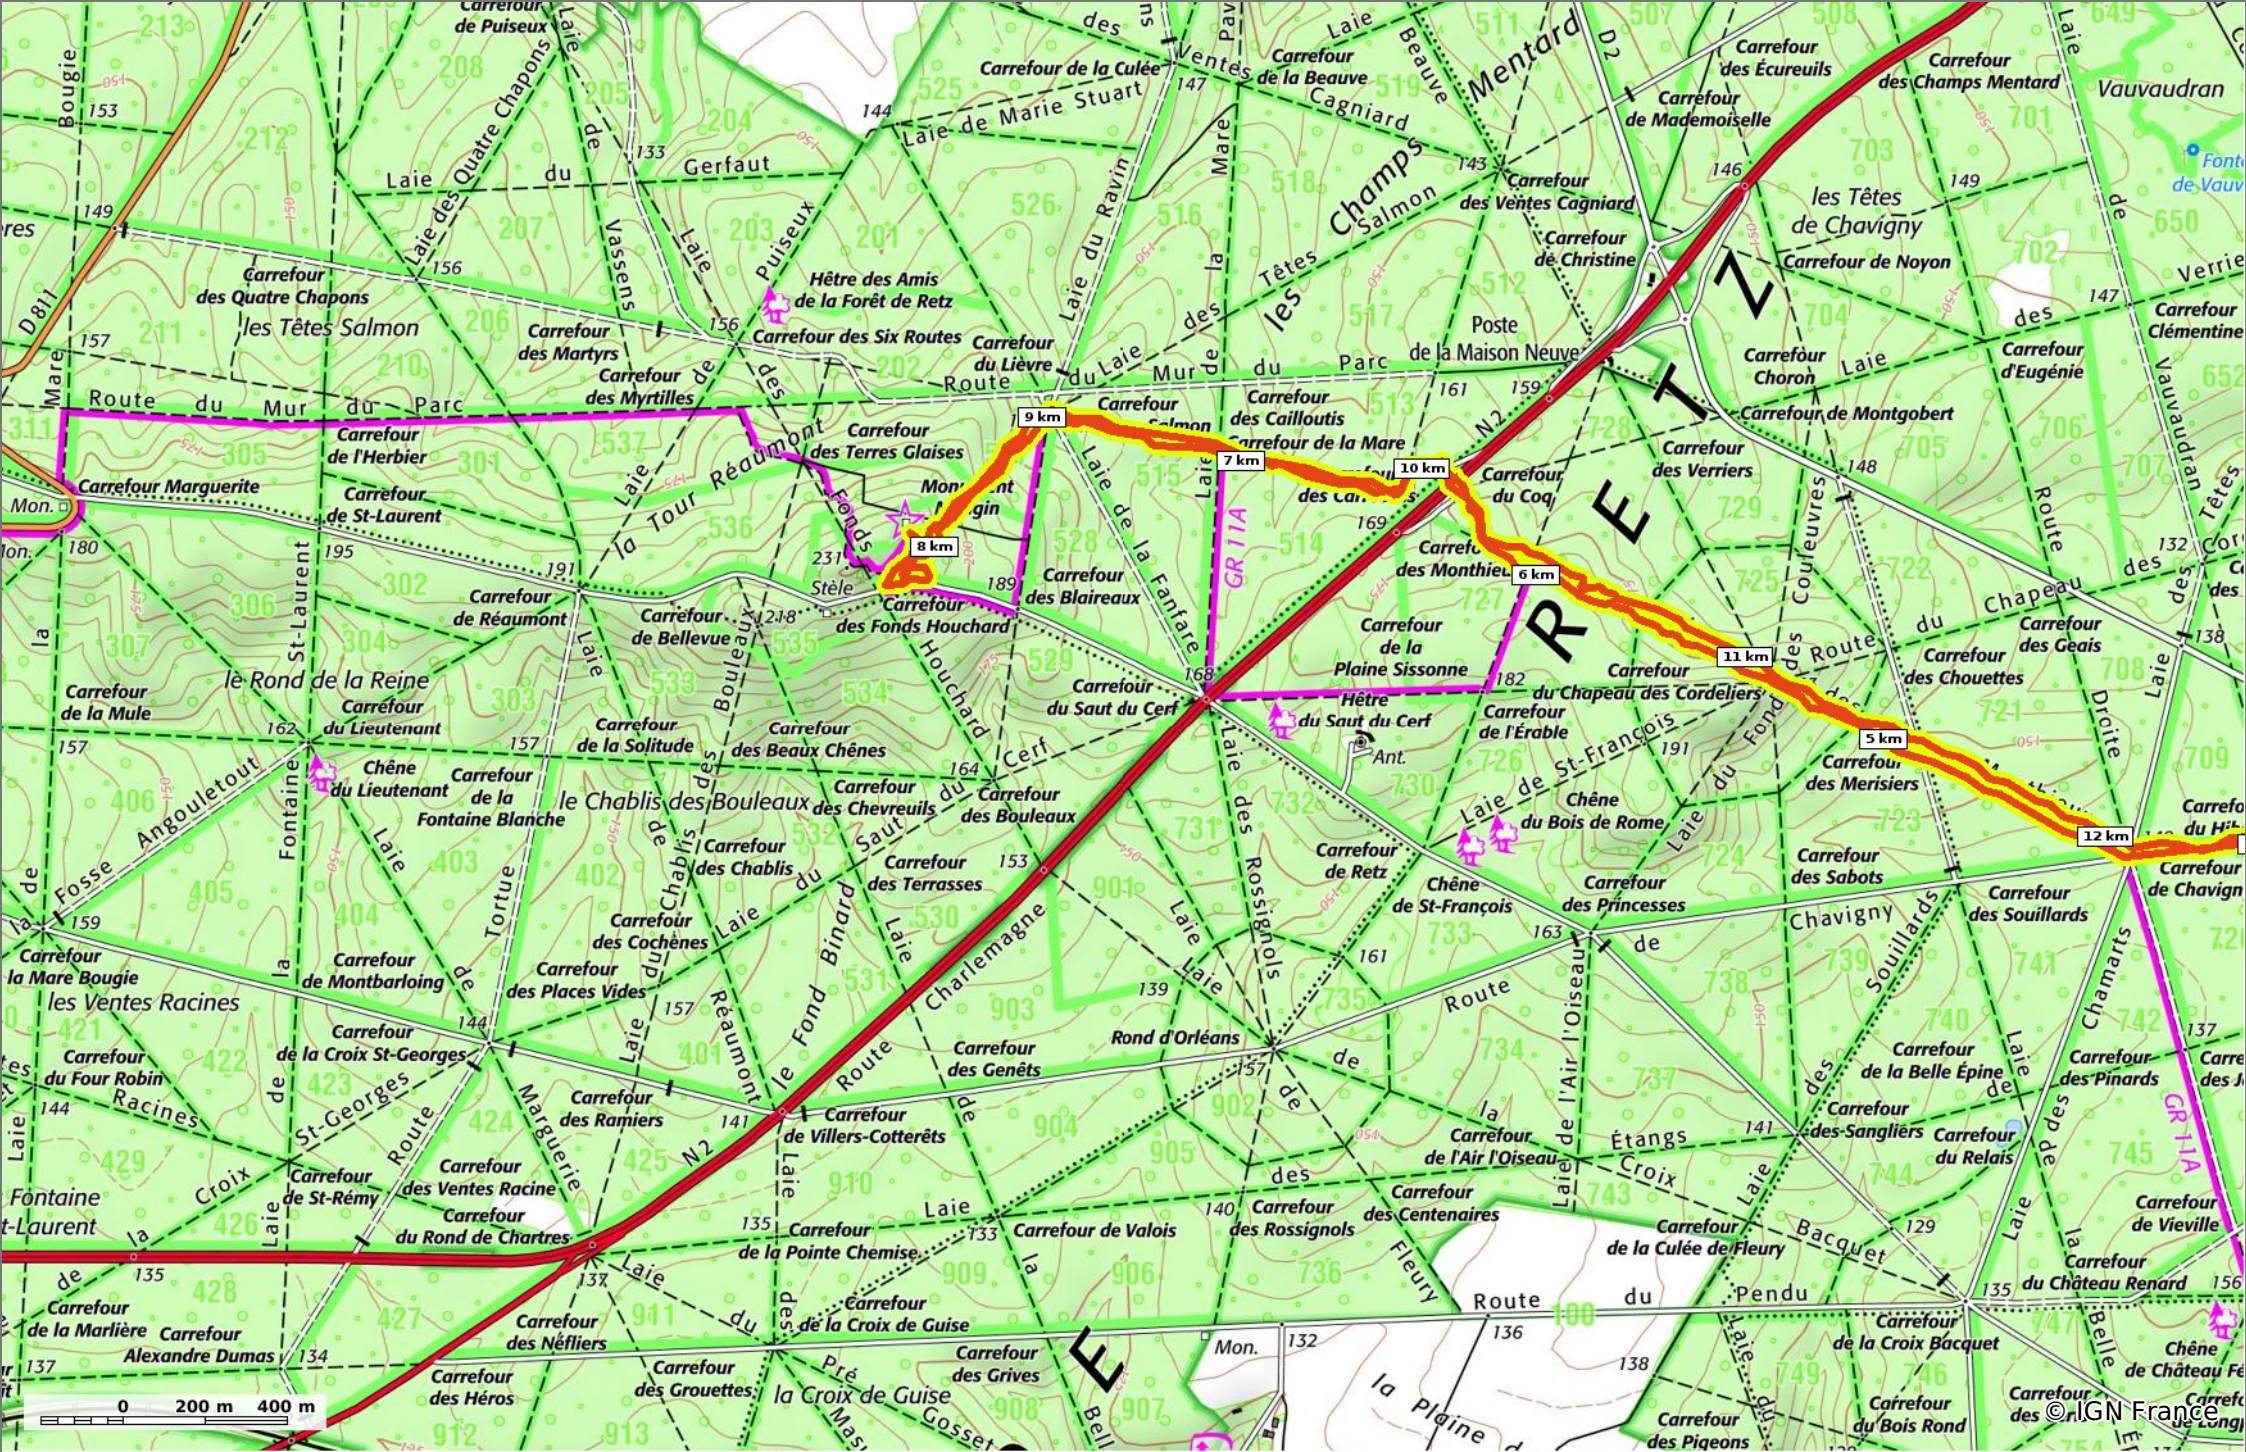

© OpenStreetMaps

en forêt de Retz_4 Longpont_monument Mangin_AR

◊ 16,1 km ↗ 86 m ↘ 227 m ↗ 278 m ↘ 278 m

Marche Difficulté: Difficile en 4h 16min

21/07/19 - Par en forêt de Retz

Sity Trail

GET IT ON Google Play Download on the App Store

en forêt de Retz_4_Longpont_monument Mangin_AR

◇ 16,1 km
↗ 86 m
↘ 227 m
↗ 278 m
↘ 278 m

👤 Marche Difficulté: Difficile en 4h 16min

21/07/19 - Par en forêt de Retz

GET IT ON

 Download on the

en forêt de Retz_4_Longpont_monument Mangin_AR

◊ 16,1 km
↗ 86 m
↘ 227 m
↗ 278 m
↘ 278 m

🚶 Marche
Difficulté: Difficile en 4h 16min

21/07/19 - Par en forêt de Retz 

en forêt de Retz_4_Longpont_monument Mangin_AR

◊ 16,1 km
↗ 86 m
↘ 227 m
↗ 278 m
↘ 278 m

🚶 Marche
Difficulté: Difficile en 4h 16min

21/07/19 - Par en forêt de Retz