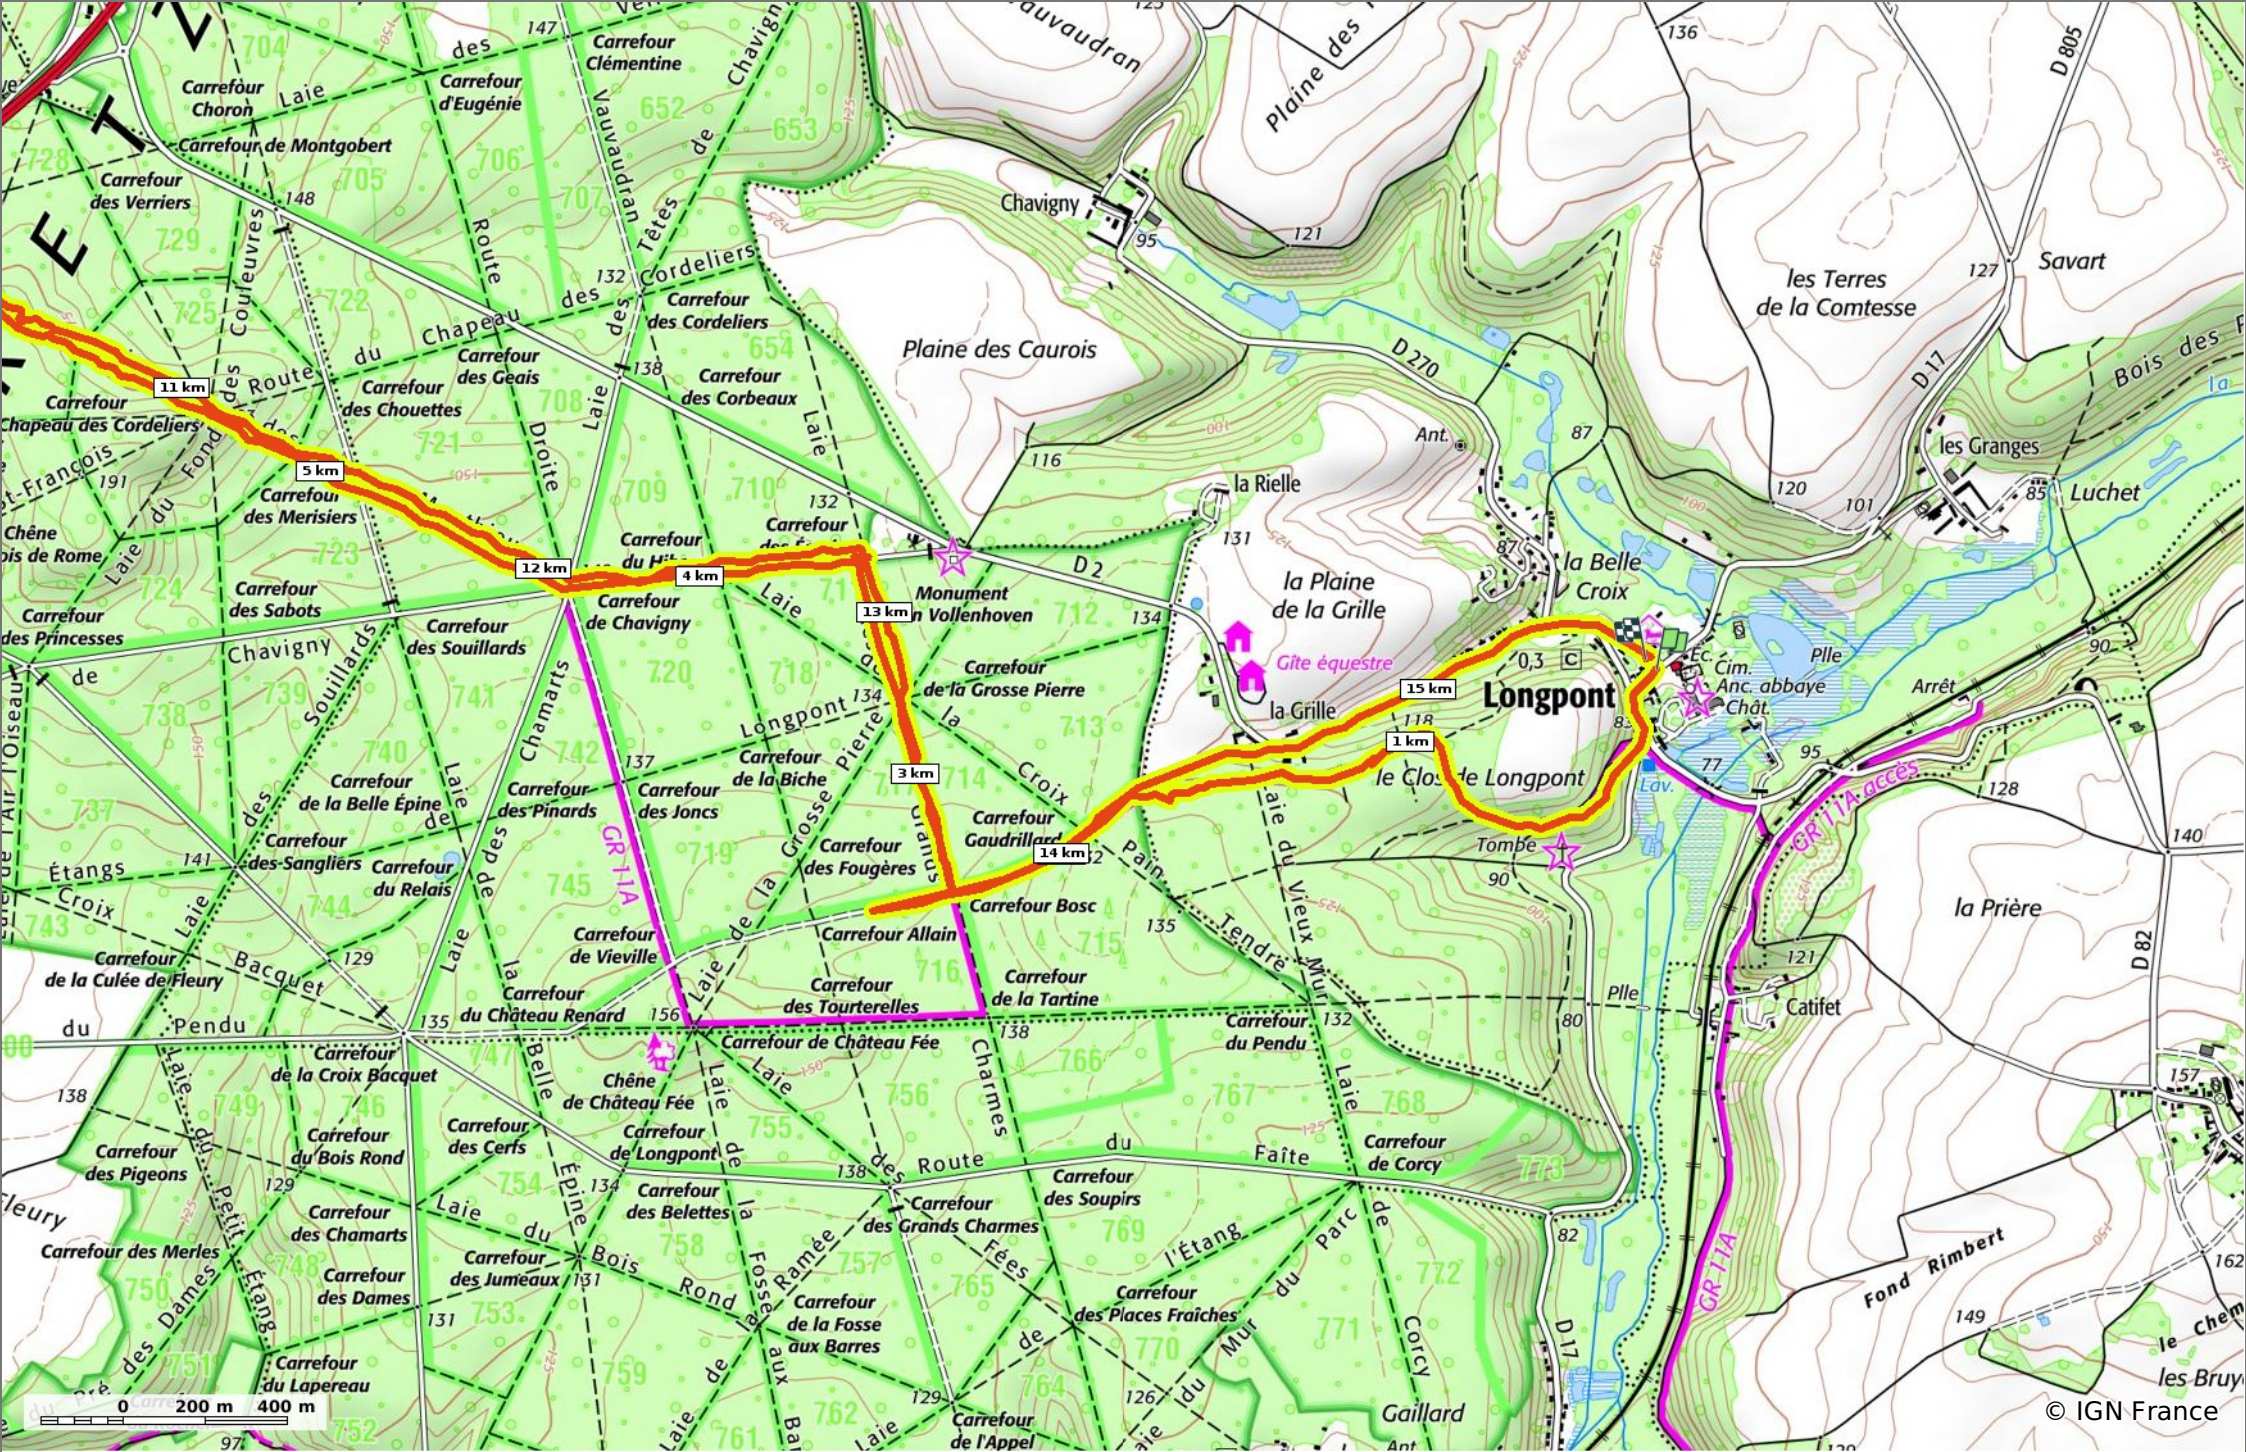

© OpenStreetMaps

en forêt de Retz_4 Longpont_monument Mangin_AR

◊ 16,1 km ↗ 86 m ↘ 227 m ↗ 278 m ↘ 278 m

Marche Difficulté: Difficile en 4h 16min

21/07/19 - Par en forêt de Retz

Sity Trail

GET IT ON Google Play Download on the App Store

en forêt de Retz_4_Longpont_monument Mangin_AR

◇ 16,1 km
↗ 86 m
↘ 227 m
↗ 278 m
↘ 278 m

👤 Marche Difficulté: Difficile en 4h 16min

21/07/19 - Par en forêt de Retz

GET IT ON

 Download on the

en forêt de Retz_4_Longpont_monument Mangin_AR

◊ 16,1 km
↗ 86 m
↘ 227 m
↗ 278 m
↘ 278 m

🚶 Marche
Difficulté: Difficile en 4h 16min

21/07/19 - Par en forêt de Retz 

en forêt de Retz_4_Longpont_monument Mangin_AR

◊ 16,1 km
↗ 86 m
↘ 227 m
↗ 278 m
↘ 278 m

🚶 Marche
Difficulté: Difficile en 4h 16min

21/07/19 - Par en forêt de Retz