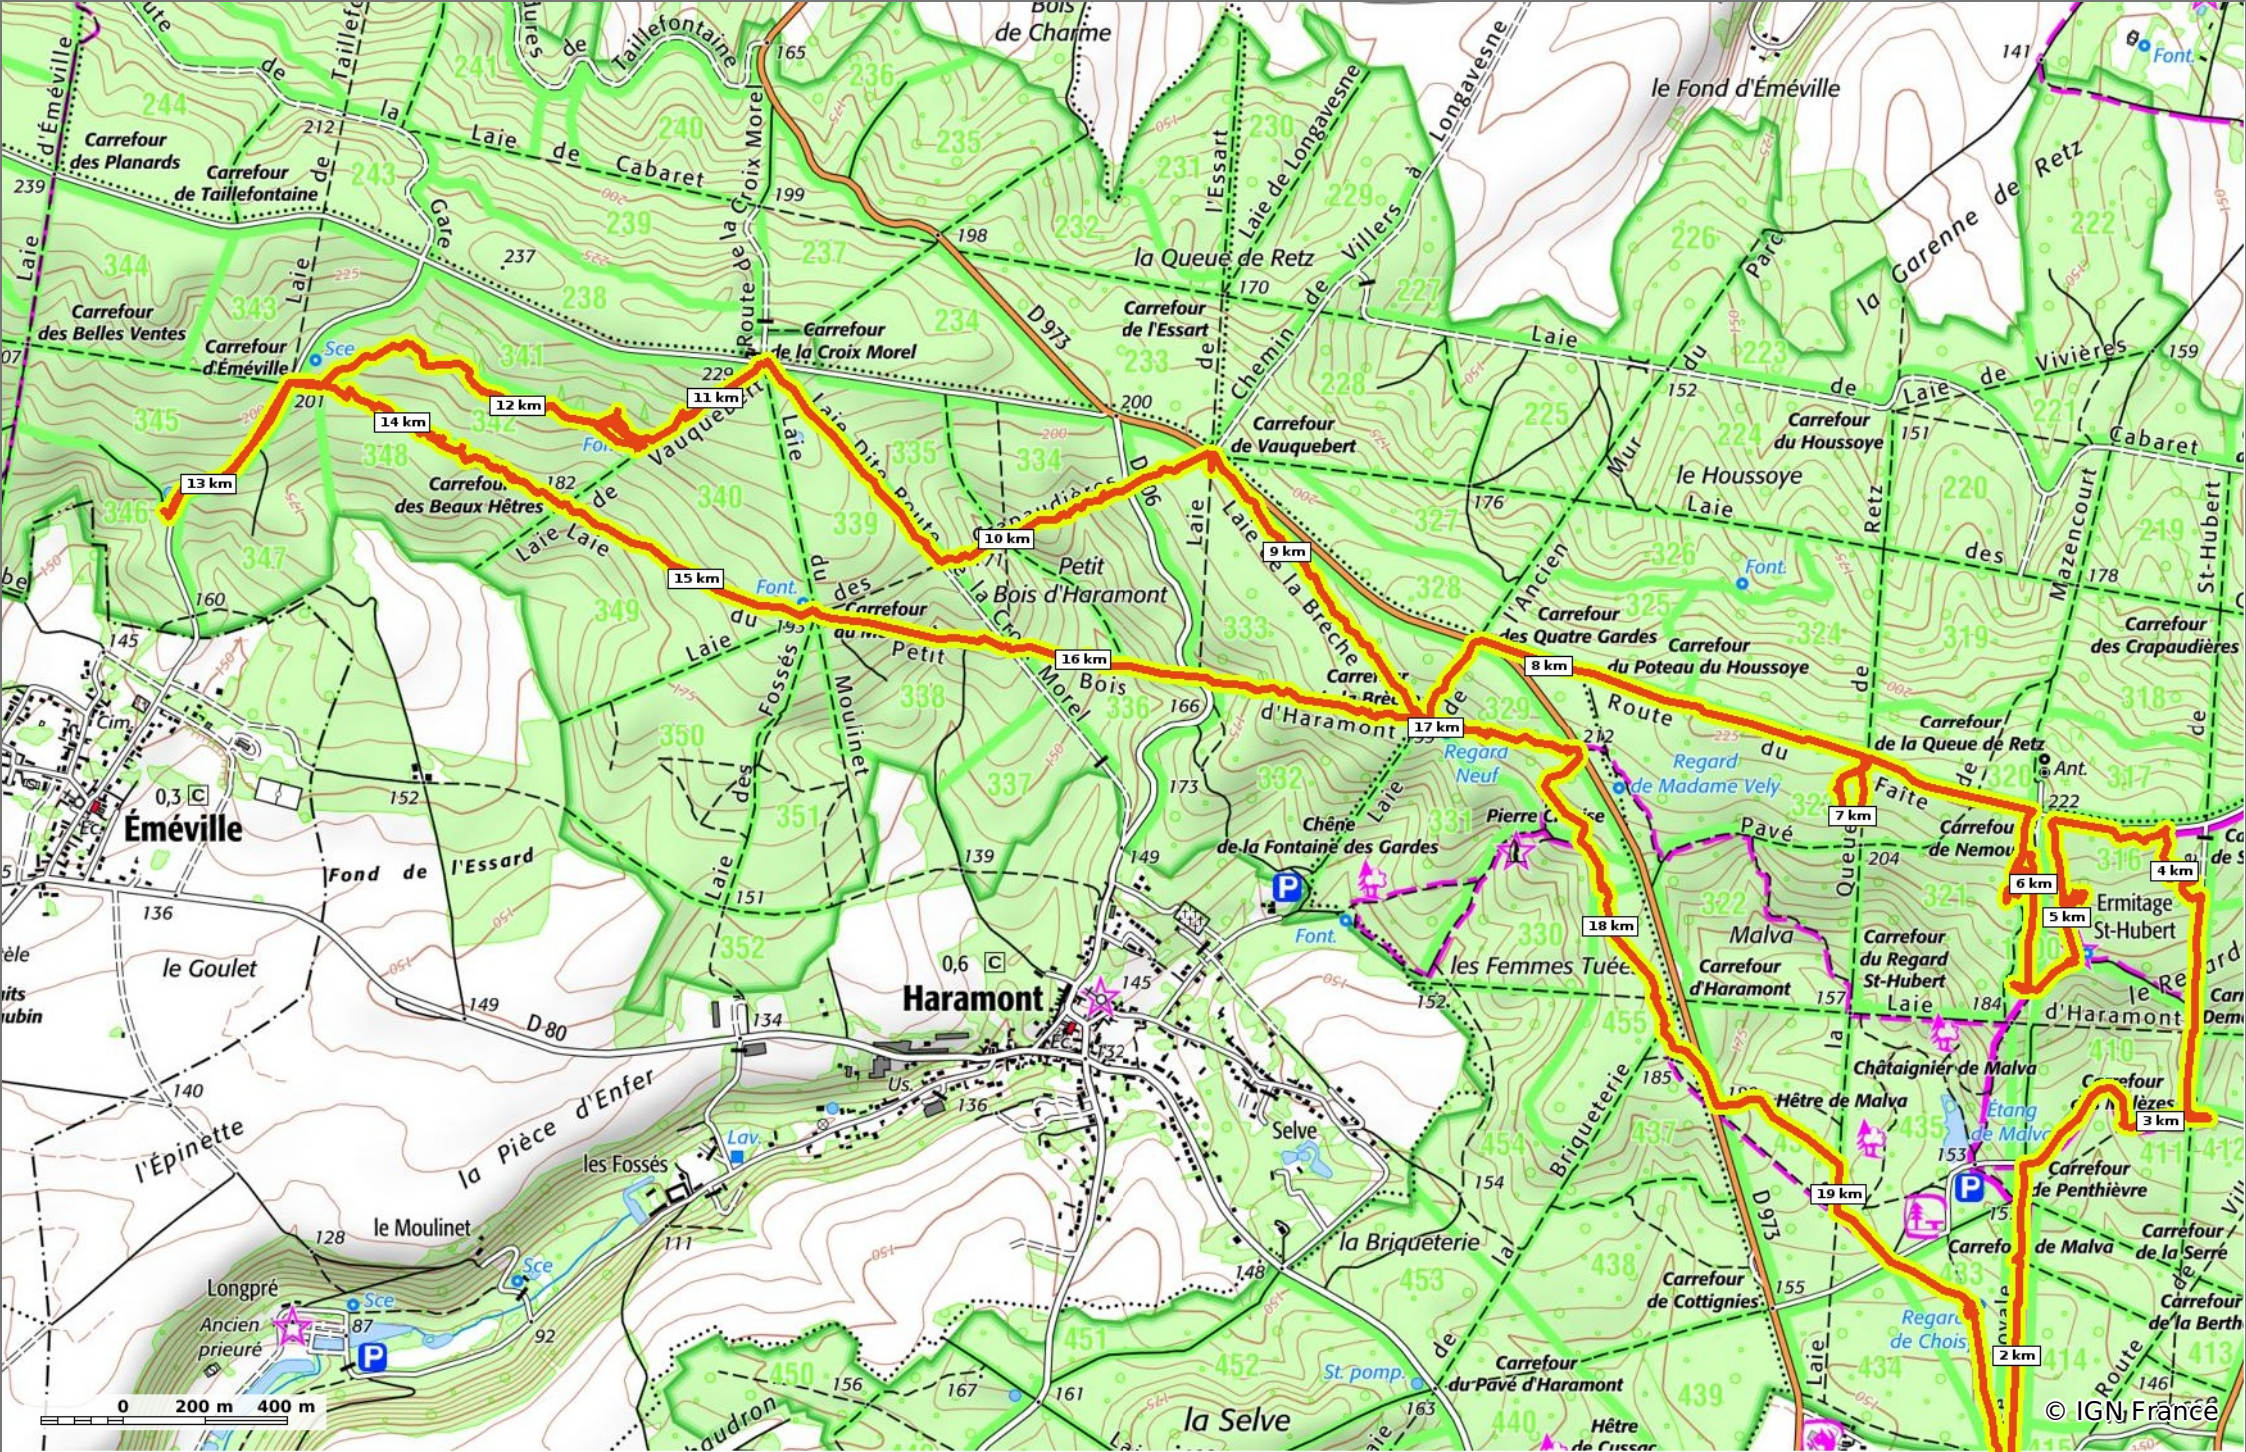

◊ 24,5 km
↗ 134 m
↘ 240 m
↗ 433 m
↘ 432 m

🚶 Marche
Difficulté: Très difficile en 8h 2min

12/07/19 - Par en forêt de Retz

GET IT ON Google Play

 Download on the App Store

en forêt de Retz_43_la laie des Pots_1

◇ 24,5 km
↗ 134 m
↘ 240 m
↗ 433 m
↘ 432 m

🚶 Marche
Difficulté: Très difficile en 8h 2min

12/07/19 - Par en forêt de Retz 

 GET IT ON 
 Download on the 