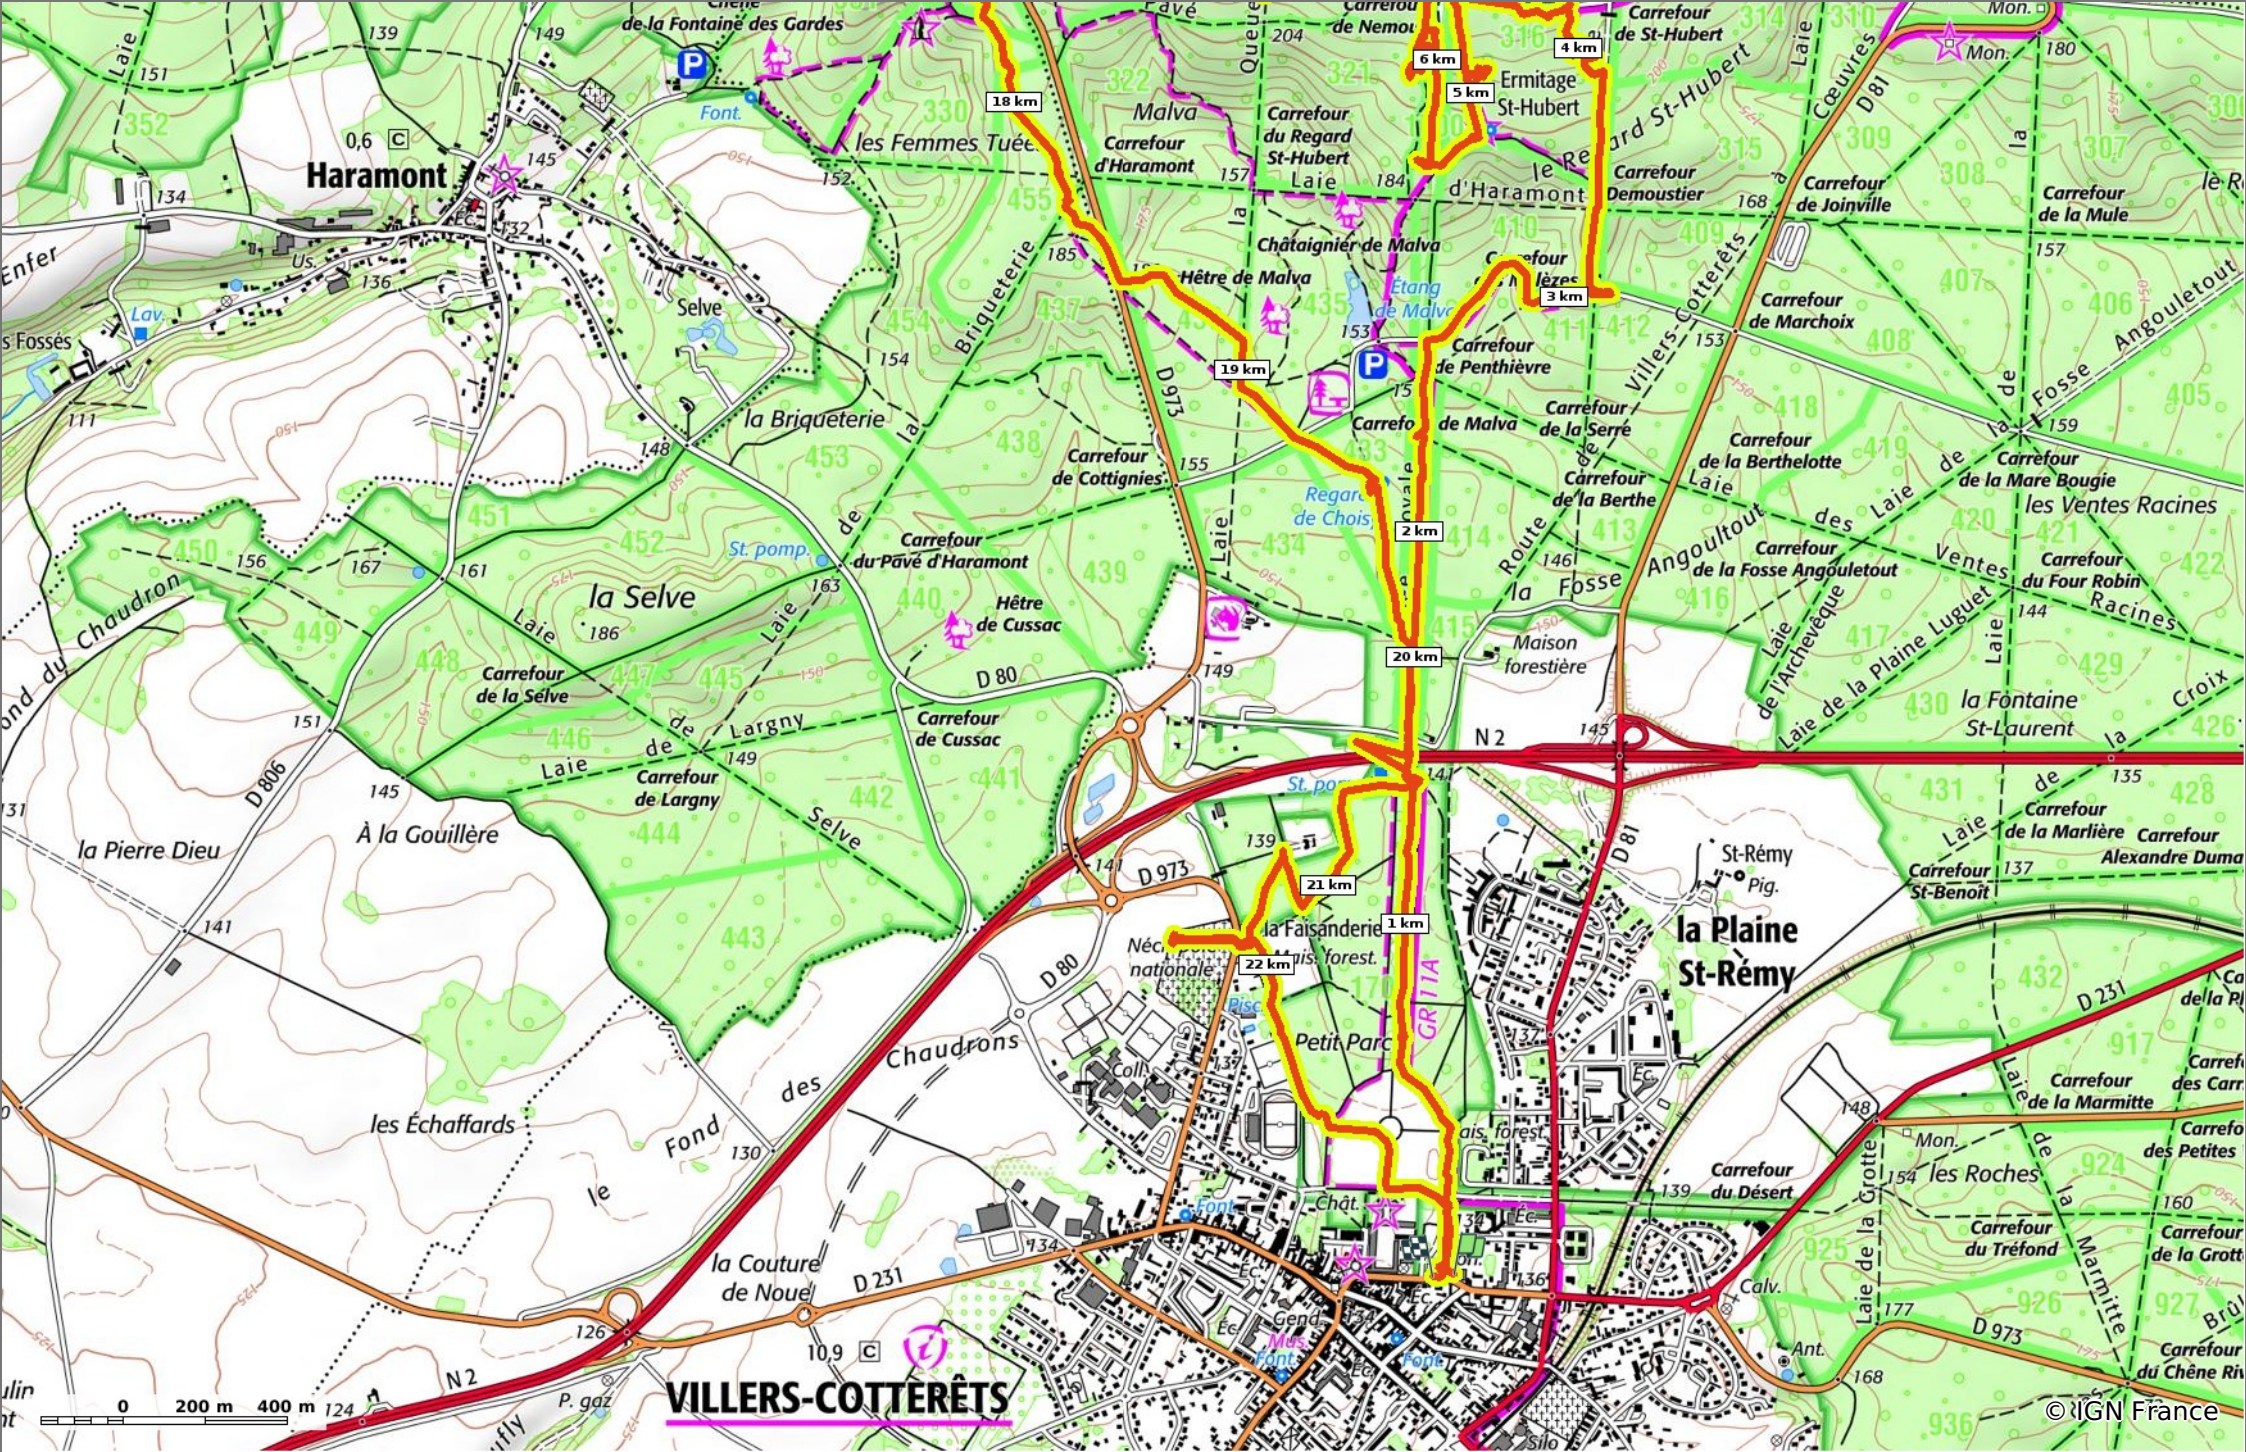

© OpenStreetMaps

en forêt de Retz_43_la laie des Pots_1

◇ 24,5 km ↗ 134 m ↘ 240 m ↗ 433 m ↘ 432 m

🚶 Marche Difficulté: Très difficile en 8h 2min

12/07/19 - Par en forêt de Retz 

GET IT ON Google Play Download on the App Store

en forêt de Retz_43_la laie des Pots_1

◇ 24,5 km
↗ 134 m
↘ 240 m
↗ 433 m
↘ 432 m

👤 Marche Difficulté: Très difficile en 8h 2min

12/07/19 - Par en forêt de Retz 

 GET IT ON 
 Download on the 

© IGN France

en forêt de Retz_43_la laie des Pots_1

◊ 24,5 km
↗ 134 m
↘ 240 m
↗ 433 m
↘ 432 m

🚶 Marche
Difficulté: Très difficile en 8h 2min

12/07/19 - Par en forêt de Retz

GET IT ON Google Play

 Download on the App Store

en forêt de Retz_43_la laie des Pots_1

◇ 24,5 km
↗ 134 m
↘ 240 m
↗ 433 m
↘ 432 m

🚶 Marche
Difficulté: Très difficile en 8h 2min

12/07/19 - Par en forêt de Retz 

 GET IT ON 
 Download on the 