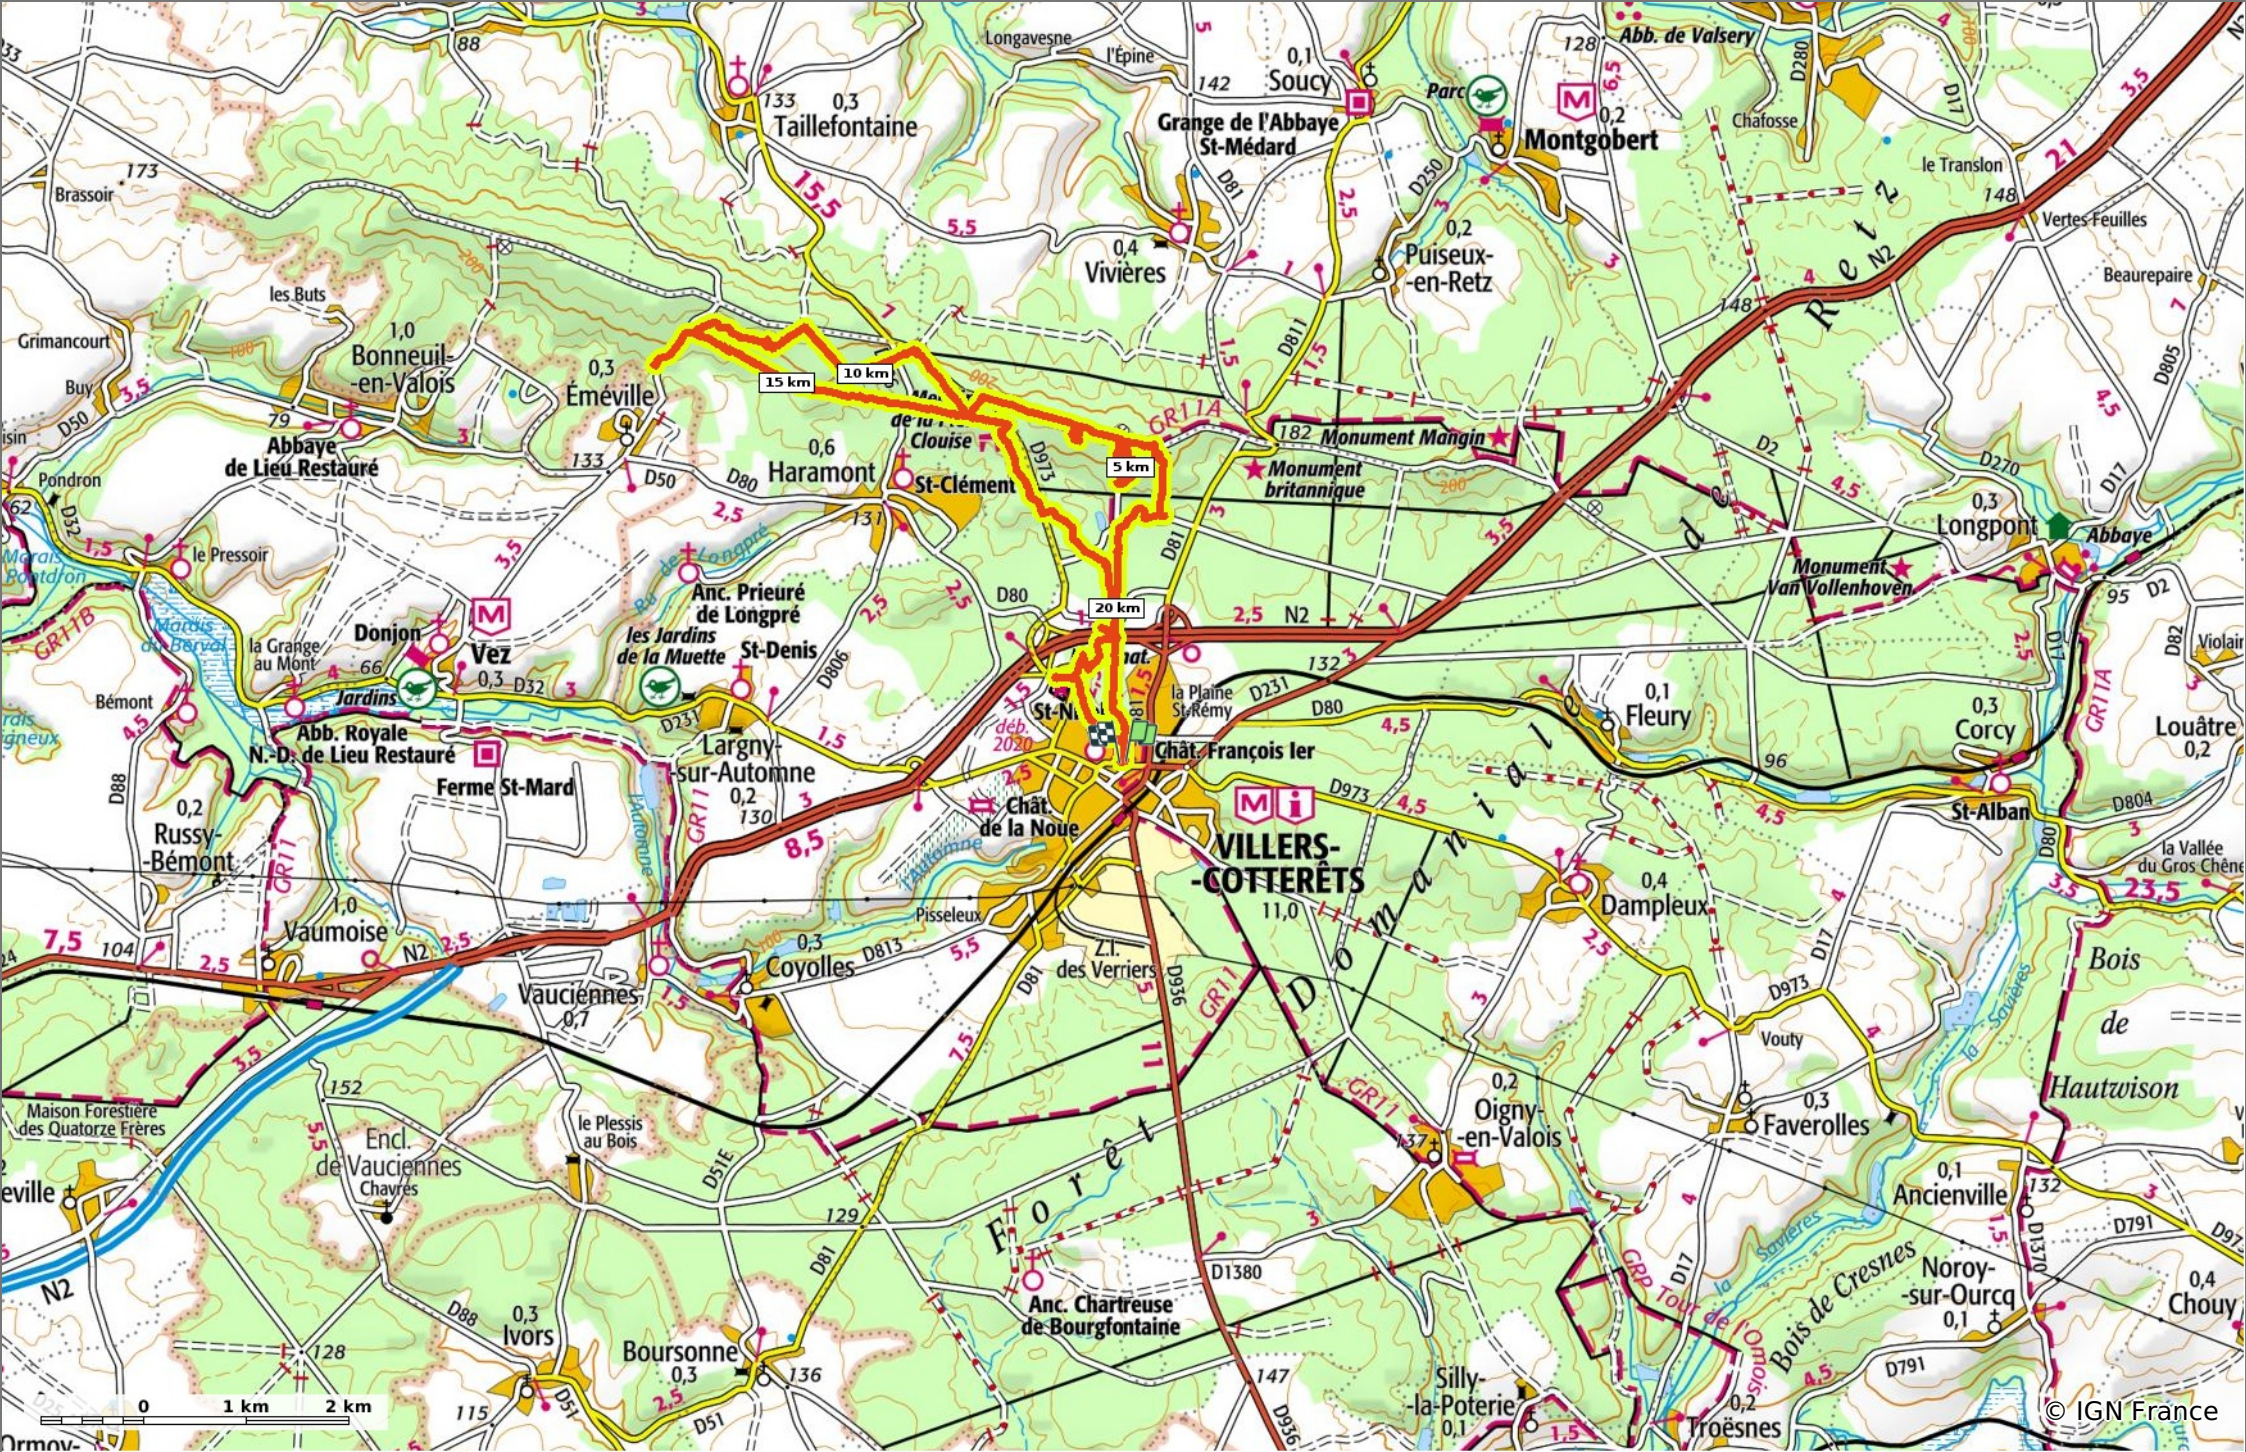

© OpenStreetMaps

en forêt de Retz_43_la laie des Pots_1

◇ 24,5 km ↗ 134 m ↘ 240 m ↗ 433 m ↘ 432 m

🚶 Marche Difficulté: Très difficile en 8h 2min

12/07/19 - Par en forêt de Retz 

GET IT ON Google Play Download on the App Store

en forêt de Retz_43_la laie des Pots_1

◇ 24,5 km
↗ 134 m
↘ 240 m
↗ 433 m
↘ 432 m

👤 Marche Difficulté: Très difficile en 8h 2min

12/07/19 - Par en forêt de Retz 

 GET IT ON 
 Download on the 

© IGN France

en forêt de Retz_43_la laie des Pots_1

◊ 24,5 km
↗ 134 m
↘ 240 m
↗ 433 m
↘ 432 m

🚶 Marche
Difficulté: Très difficile en 8h 2min

12/07/19 - Par en forêt de Retz

GET IT ON Google Play

 Download on the App Store

en forêt de Retz_43_la laie des Pots_1

◇ 24,5 km
↗ 134 m
↘ 240 m
↗ 433 m
↘ 432 m

🚶 Marche
Difficulté: Très difficile en 8h 2min

12/07/19 - Par en forêt de Retz 

 GET IT ON 
 Download on the 