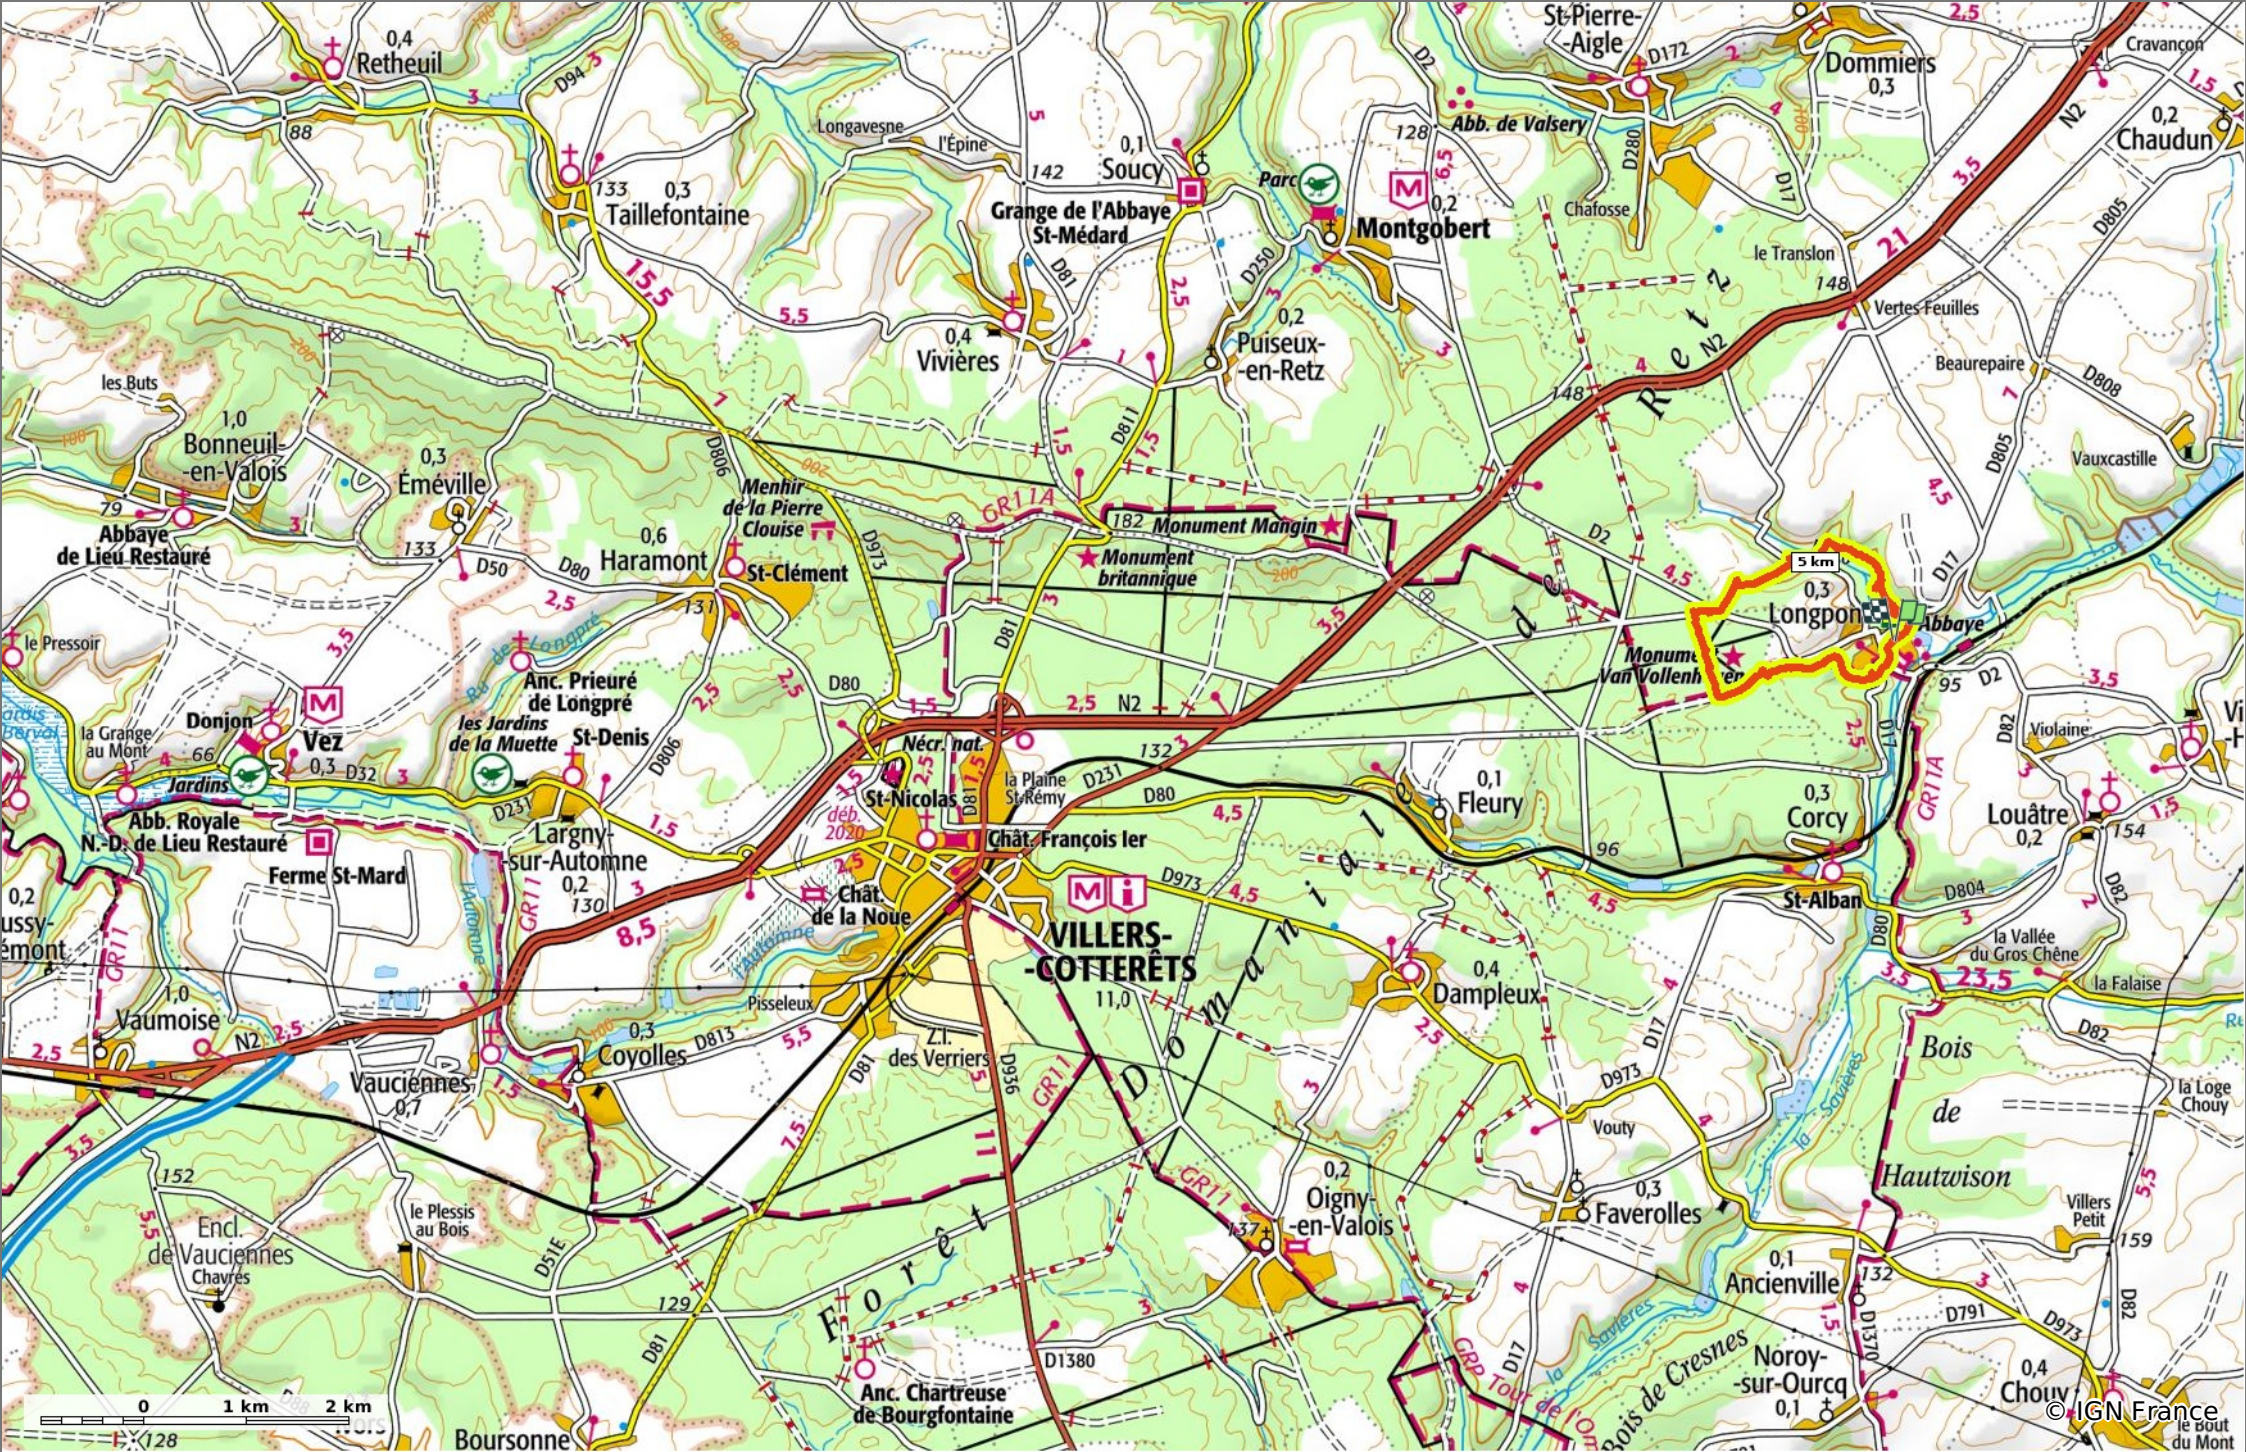

en forêt de Retz_6 Longpont-MF des tetes de Chavigny_AR

◇ 7,7 km ⚓ 85 m ⚓ 159 m ⚓ 106 m ⚓ 106 m

🚶 Marche Difficulté: Moyen en 2h 25min

21/07/19 - Par en forêt de Retz 

 **Sity Trail**

GET IT ON  Google Play Download on the  App Store

© OpenStreetMaps

en forêt de Retz_6 Longpont-MF des tetes de Chavigny_AR

◇ 7,7 km
⌄ 85 m
⌄ 159 m
⌄ 106 m
⌄ 106 m

👤 Marche Difficulté: Moyen en 2h 25min

21/07/19 - Par en forêt de Retz 

 GET IT ON 
 Download on the 

en forêt de Retz_6_Longpont-MF des tetes de Chavigny_AR

◇ 7,7 km
⬆ 85 m
⬆ 159 m
⬆ 106 m
⬆ 106 m

🚶 Marche
Difficulté: Moyen en 2h 25min

21/07/19 - Par en forêt de Retz