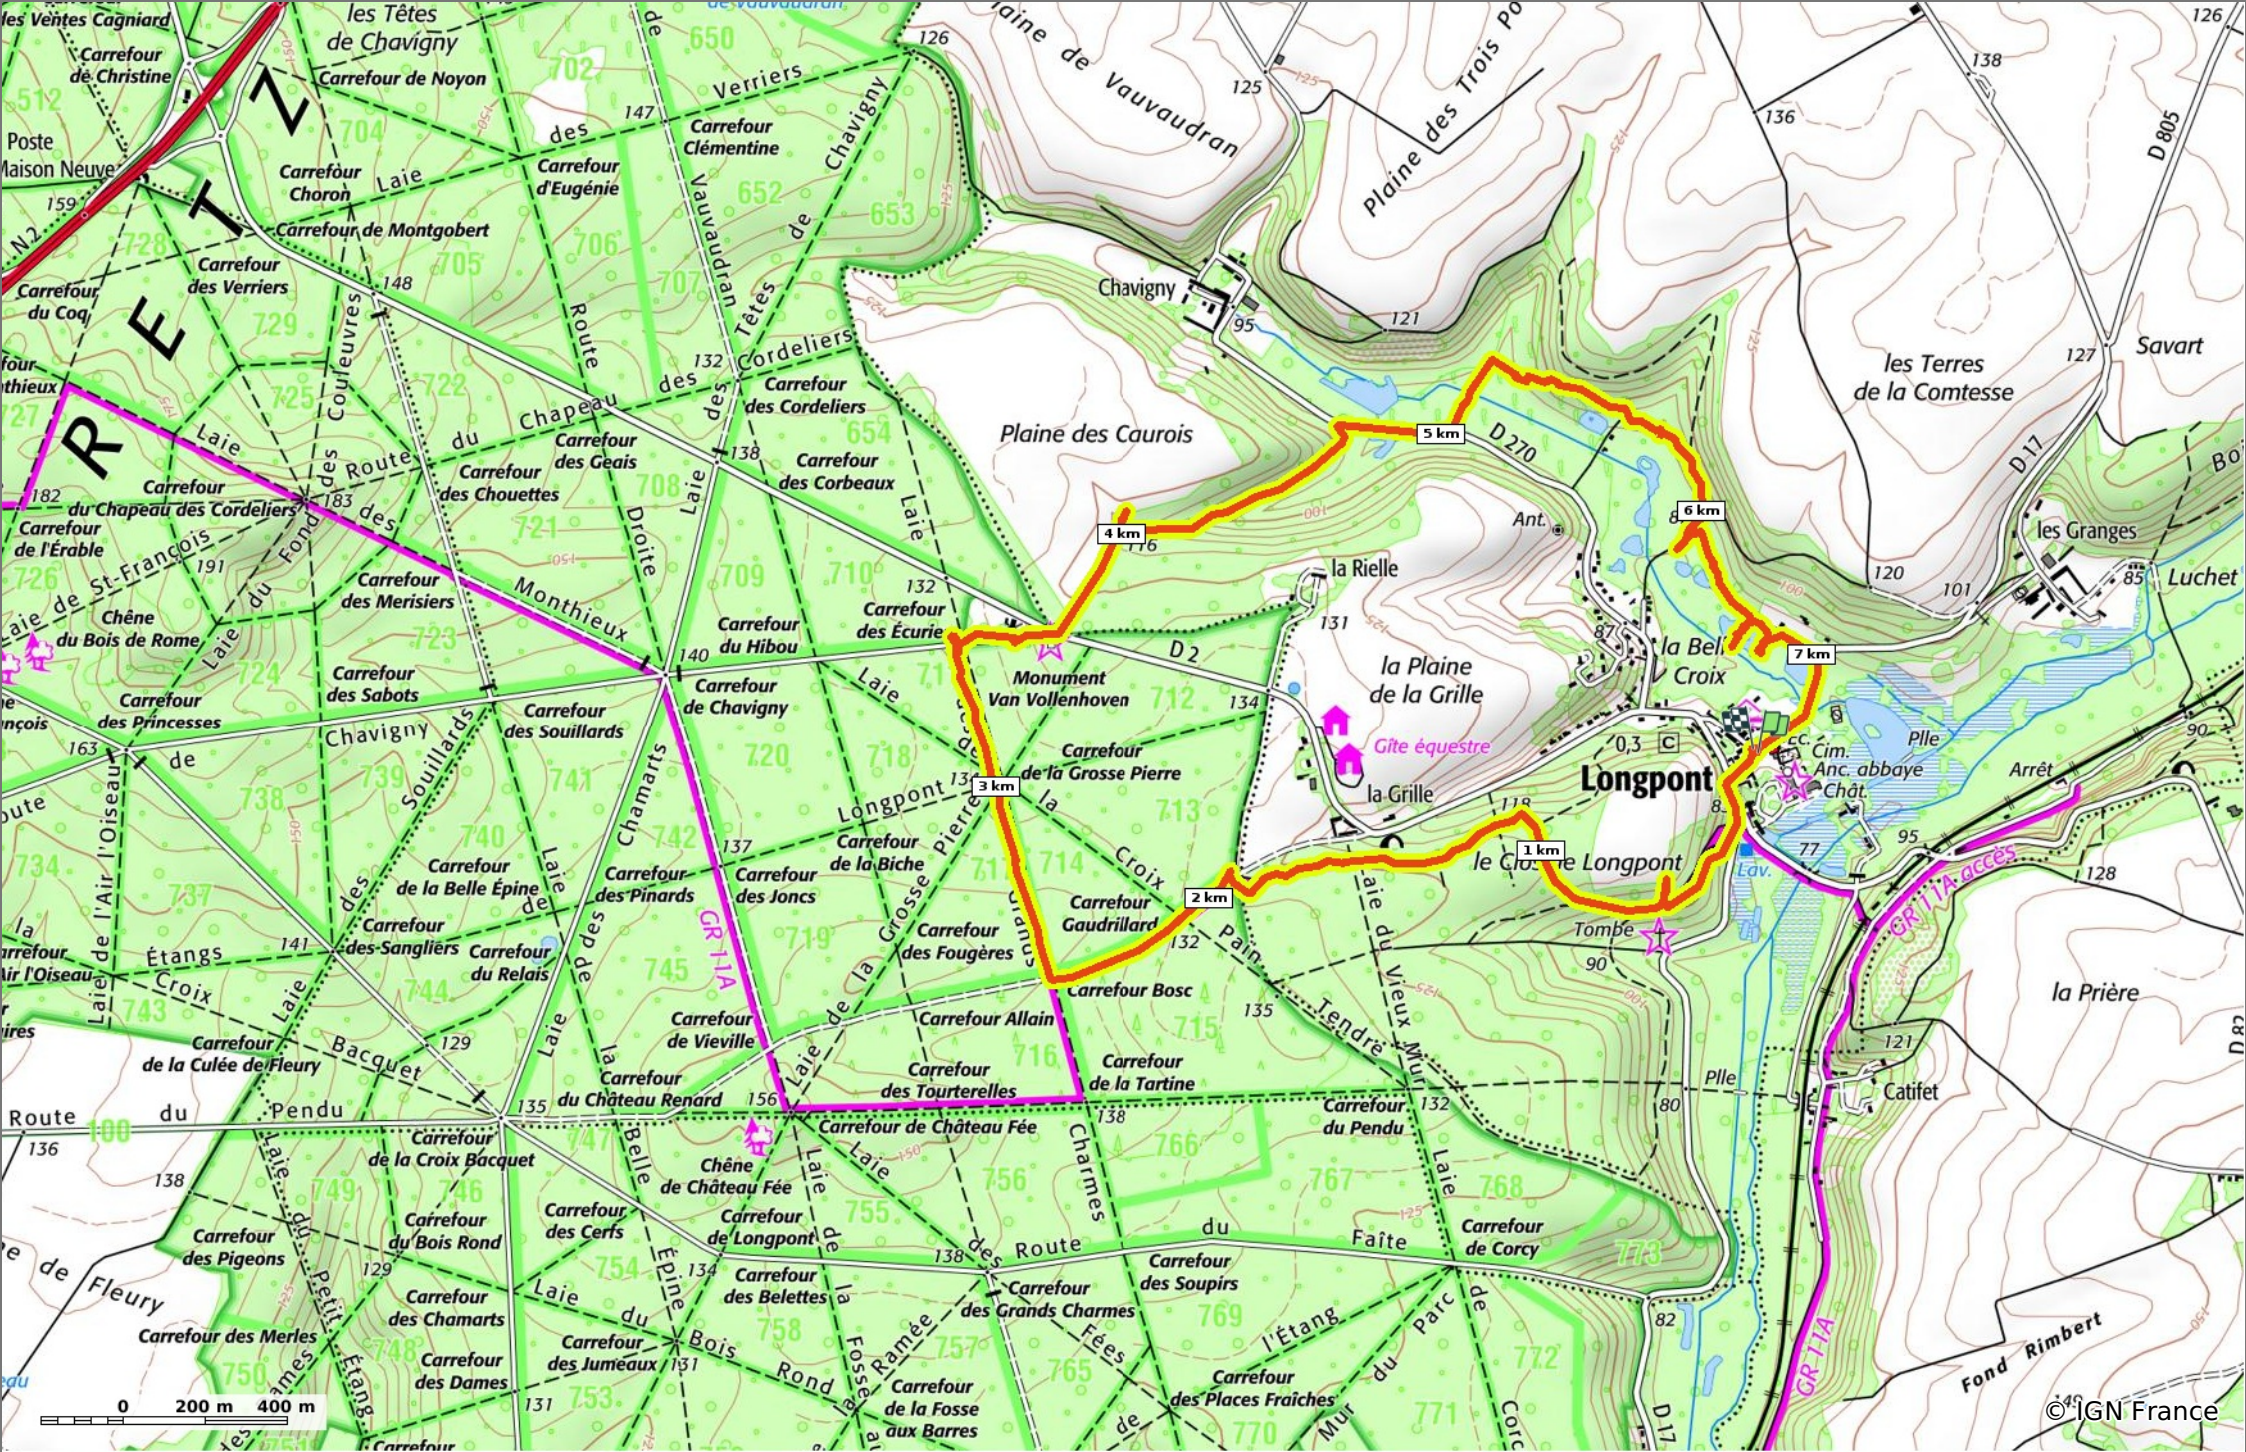

en forêt de Retz_6 Longpont-MF des tetes de Chavigny_AR

◇ 7,7 km ⚓ 85 m ⚓ 159 m ⚓ 106 m ⚓ 106 m

🚶 Marche Difficulté: Moyen en 2h 25min

21/07/19 - Par en forêt de Retz 

 **Sity Trail**

GET IT ON  Google Play Download on the  App Store

© OpenStreetMaps

en forêt de Retz_6 Longpont-MF des tetes de Chavigny_AR

◇ 7,7 km
⌄ 85 m
⌄ 159 m
⌄ 106 m
⌄ 106 m

👤 Marche Difficulté: Moyen en 2h 25min

21/07/19 - Par en forêt de Retz 

 GET IT ON 
 Download on the 

en forêt de Retz_6_Longpont-MF des tetes de Chavigny_AR

◇ 7,7 km
⬆ 85 m
⬆ 159 m
⬆ 106 m
⬆ 106 m

🚶 Marche
Difficulté: Moyen en 2h 25min

21/07/19 - Par en forêt de Retz