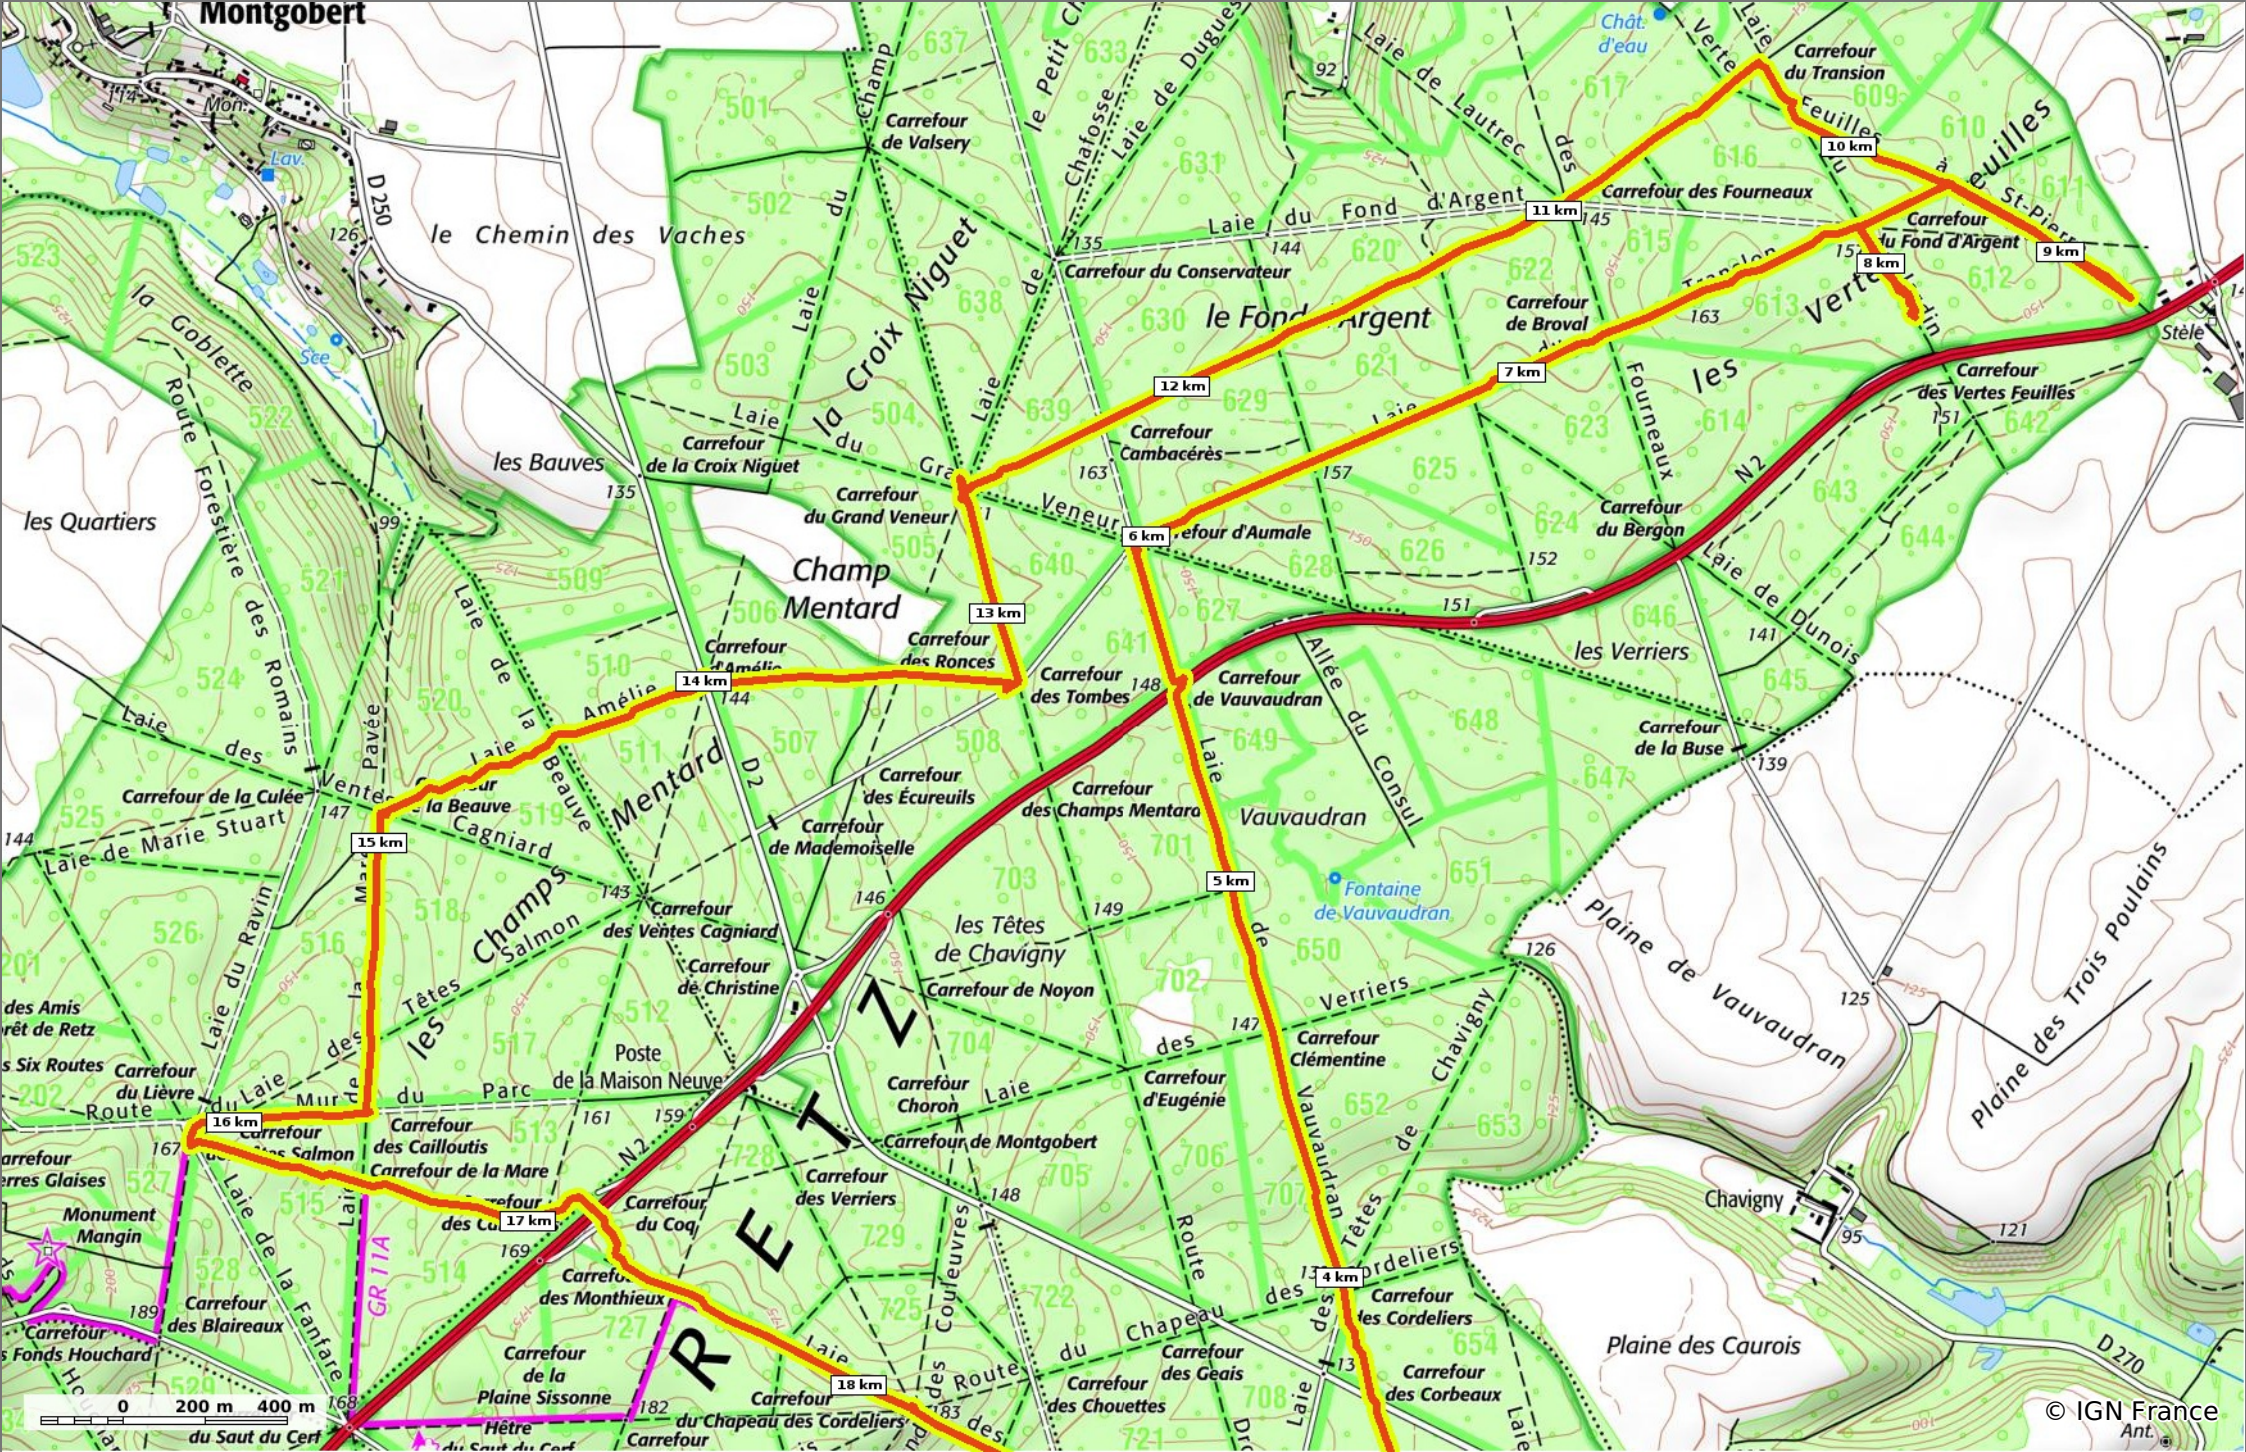

◇ 25,8 km
↕ 82 m
↕ 203 m
↗ 385 m
↘ 386 m

🚶 Marche
Difficulté: Très difficile en 8h 31min

12/07/19 - Par en forêt de Retz 

en forêt de Retz_ 41 Longpont_Vertes Feuilles_AR

◇ 25,8 km
↕ 82 m
↗ 203 m
↖ 385 m
↘ 386 m

🚶 Marche
Difficulté: Très difficile en 8h 31min

12/07/19 - Par en forêt de Retz