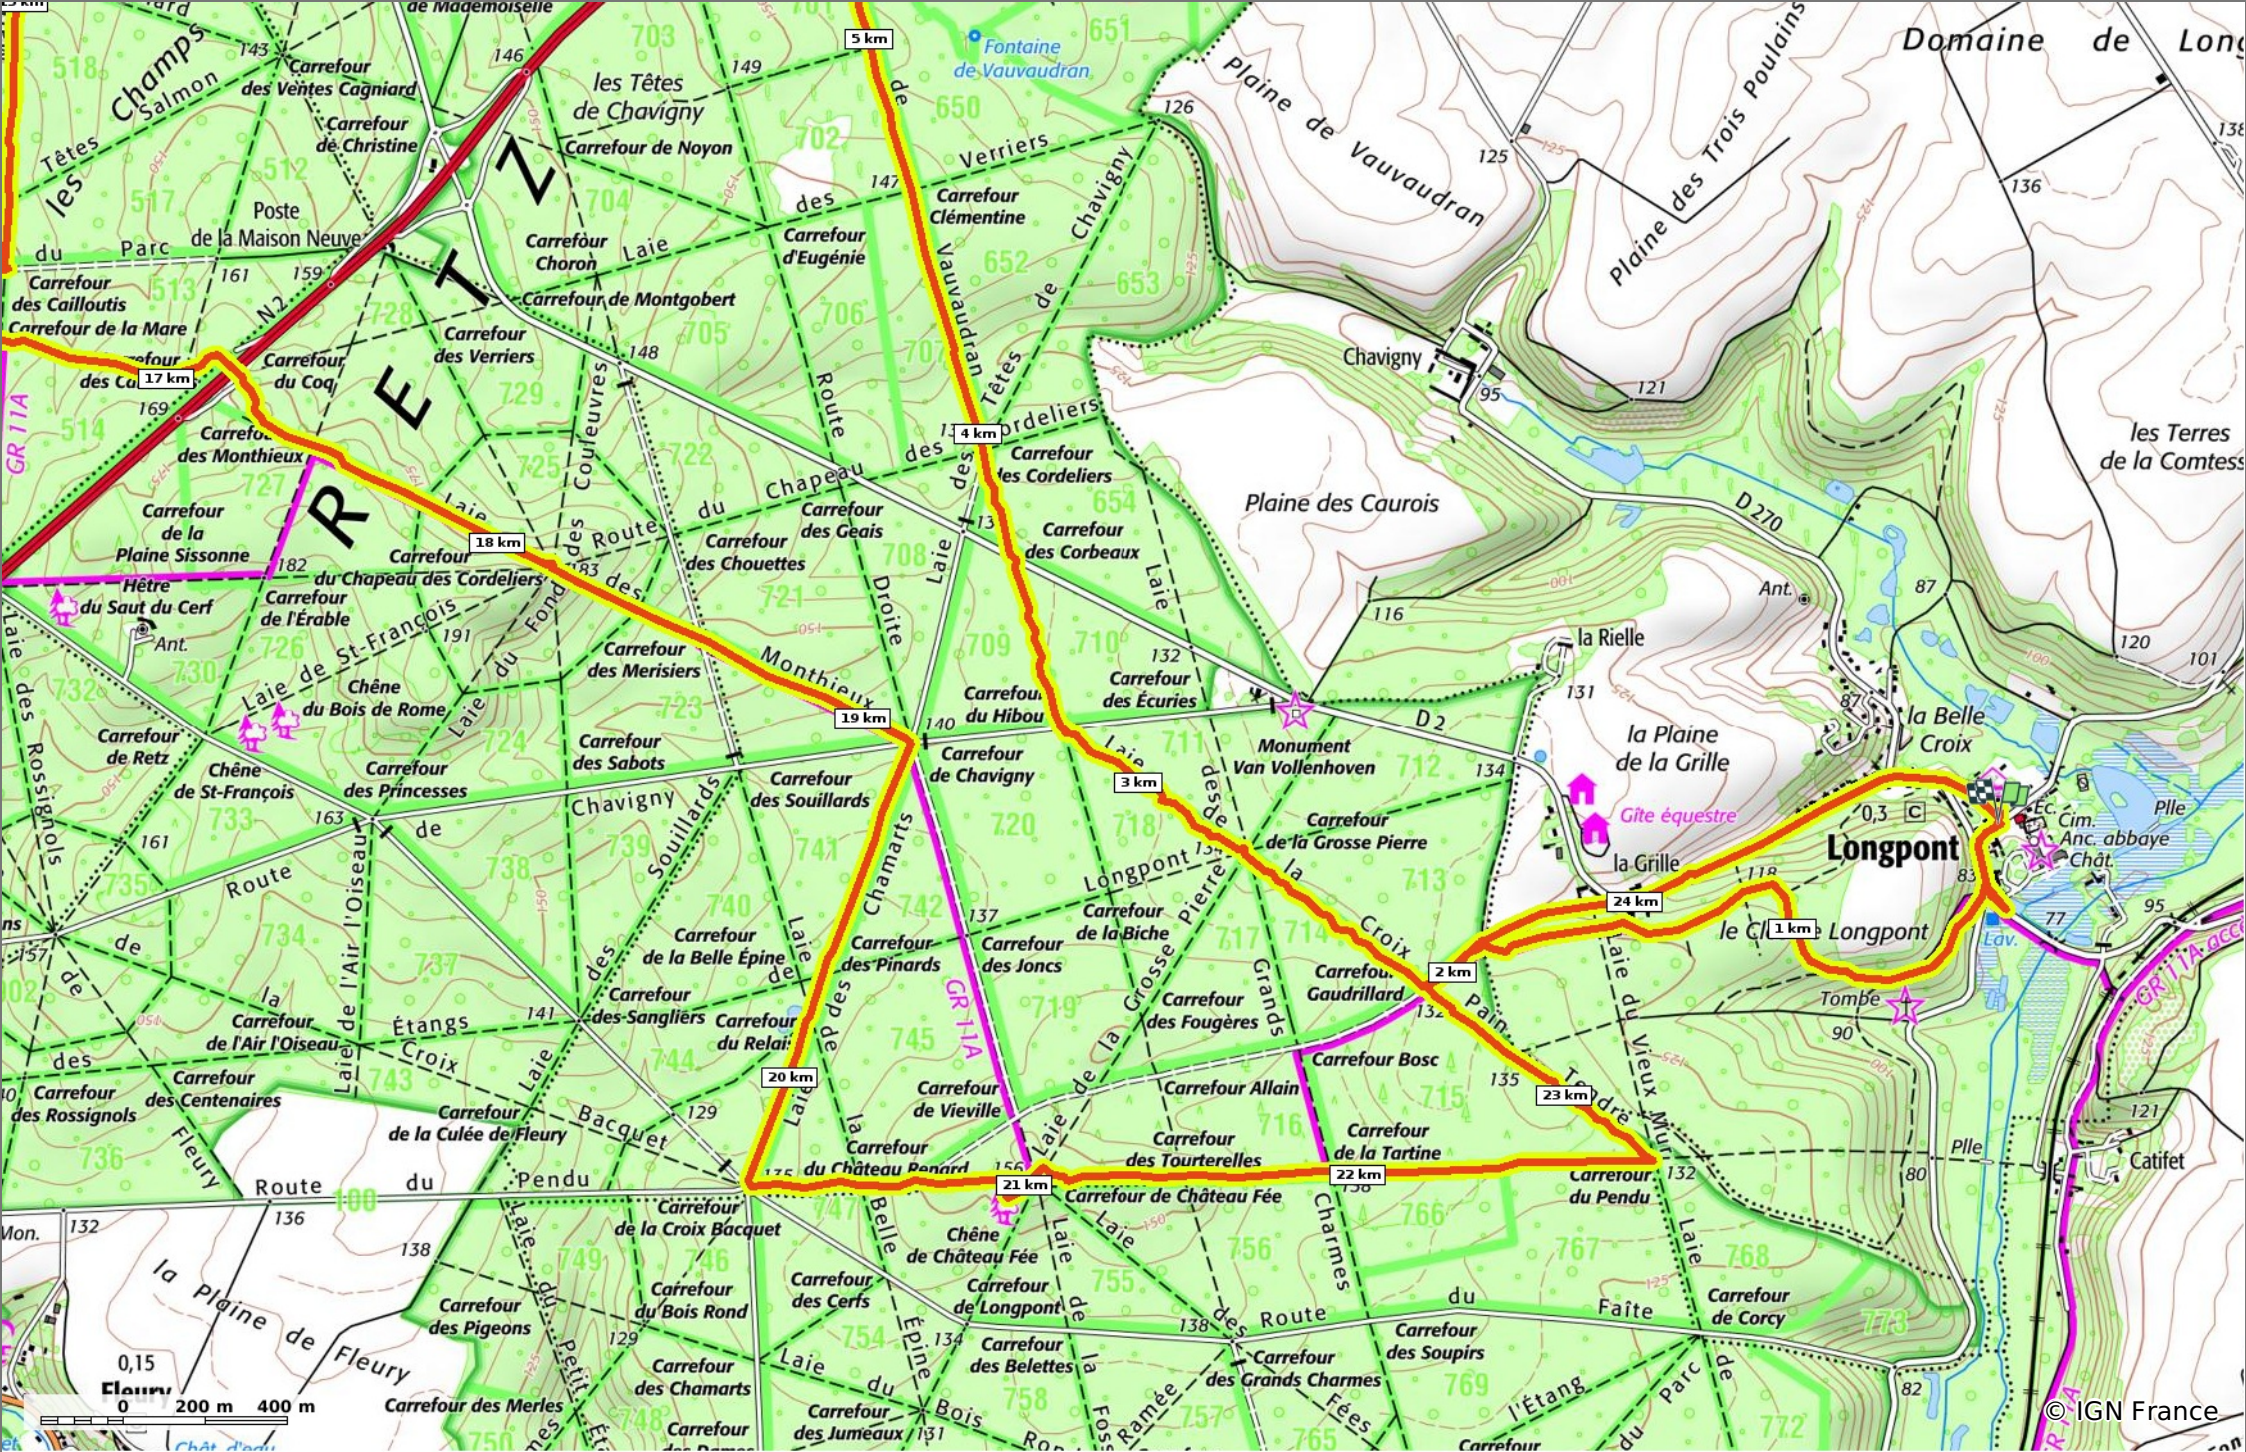

© OpenStreetMaps

en forêt de Retz_ 41 Longpont_Vertes Feuilles_AR

◊ 25,8 km ↗ 82 m ↘ 203 m ↗ 385 m ↘ 386 m

🚶 Marche Difficulté: Très difficile en 8h 31min

12/07/19 - Par en forêt de Retz 

GET IT ON Google Play Download on the App Store

en forêt de Retz_ 41 Longpont_Vertes Feuilles_AR

⬇ 25,8 km
⬆ 82 m
⬆ 203 m
⬆ 385 m
⬆ 386 m

🚶 Marche
Difficulté: Très difficile en 8h 31min

12/07/19 - Par en forêt de Retz 

en forêt de Retz_ 41_Longpont_Vertes Feuilles_AR

◇ 25,8 km
↕ 82 m
↕ 203 m
↗ 385 m
↘ 386 m

🚶 Marche
Difficulté: Très difficile en 8h 31min

12/07/19 - Par en forêt de Retz 

en forêt de Retz_ 41 Longpont_Vertes Feuilles_AR

◇ 25,8 km
↕ 82 m
↗ 203 m
↖ 385 m
↘ 386 m

🚶 Marche
Difficulté: Très difficile en 8h 31min

12/07/19 - Par en forêt de Retz