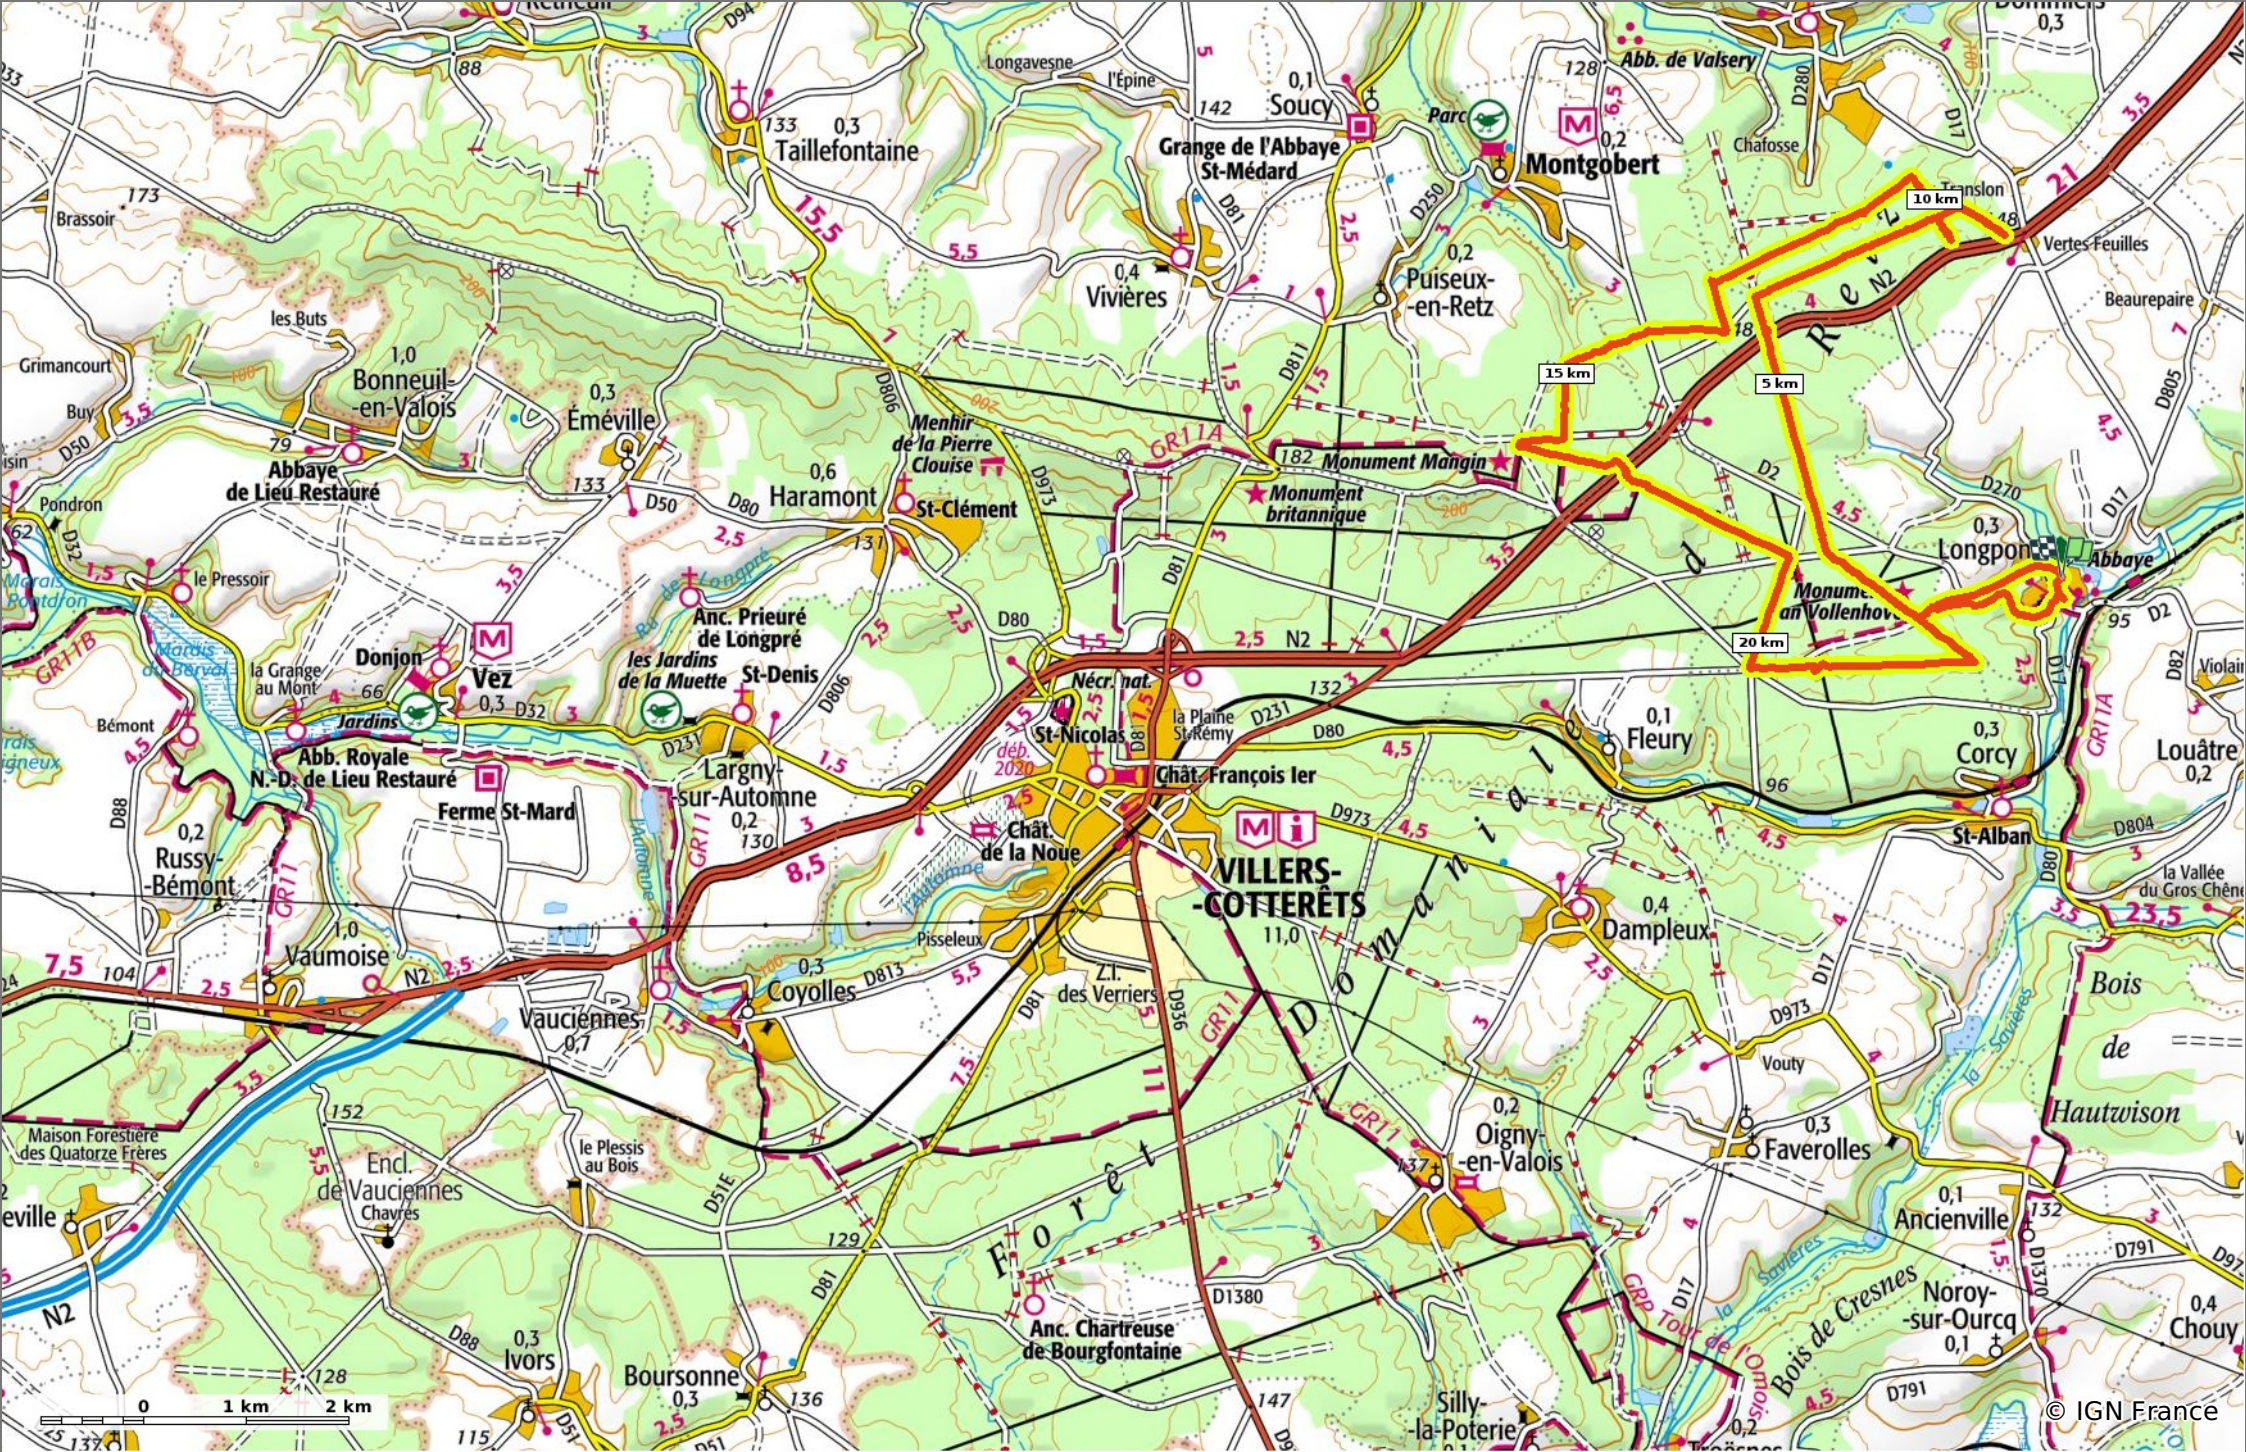

© OpenStreetMaps

en forêt de Retz_ 41 Longpont_Vertes Feuilles_AR

◊ 25,8 km ↗ 82 m ↘ 203 m ↗ 385 m ↘ 386 m

🚶 Marche Difficulté: Très difficile en 8h 31min

12/07/19 - Par en forêt de Retz 

GET IT ON Google Play Download on the App Store

en forêt de Retz_ 41 Longpont_Vertes Feuilles_AR

⬇ 25,8 km
⬆ 82 m
⬆ 203 m
⬆ 385 m
⬆ 386 m

🚶 Marche
Difficulté: Très difficile en 8h 31min

12/07/19 - Par en forêt de Retz 

en forêt de Retz_ 41_Longpont_Vertes Feuilles_AR

◇ 25,8 km
↕ 82 m
↕ 203 m
↗ 385 m
↘ 386 m

🚶 Marche
Difficulté: Très difficile en 8h 31min

12/07/19 - Par en forêt de Retz 

en forêt de Retz_ 41 Longpont_Vertes Feuilles_AR

◇ 25,8 km
↕ 82 m
↗ 203 m
↖ 385 m
↘ 386 m

🚶 Marche
Difficulté: Très difficile en 8h 31min

12/07/19 - Par en forêt de Retz