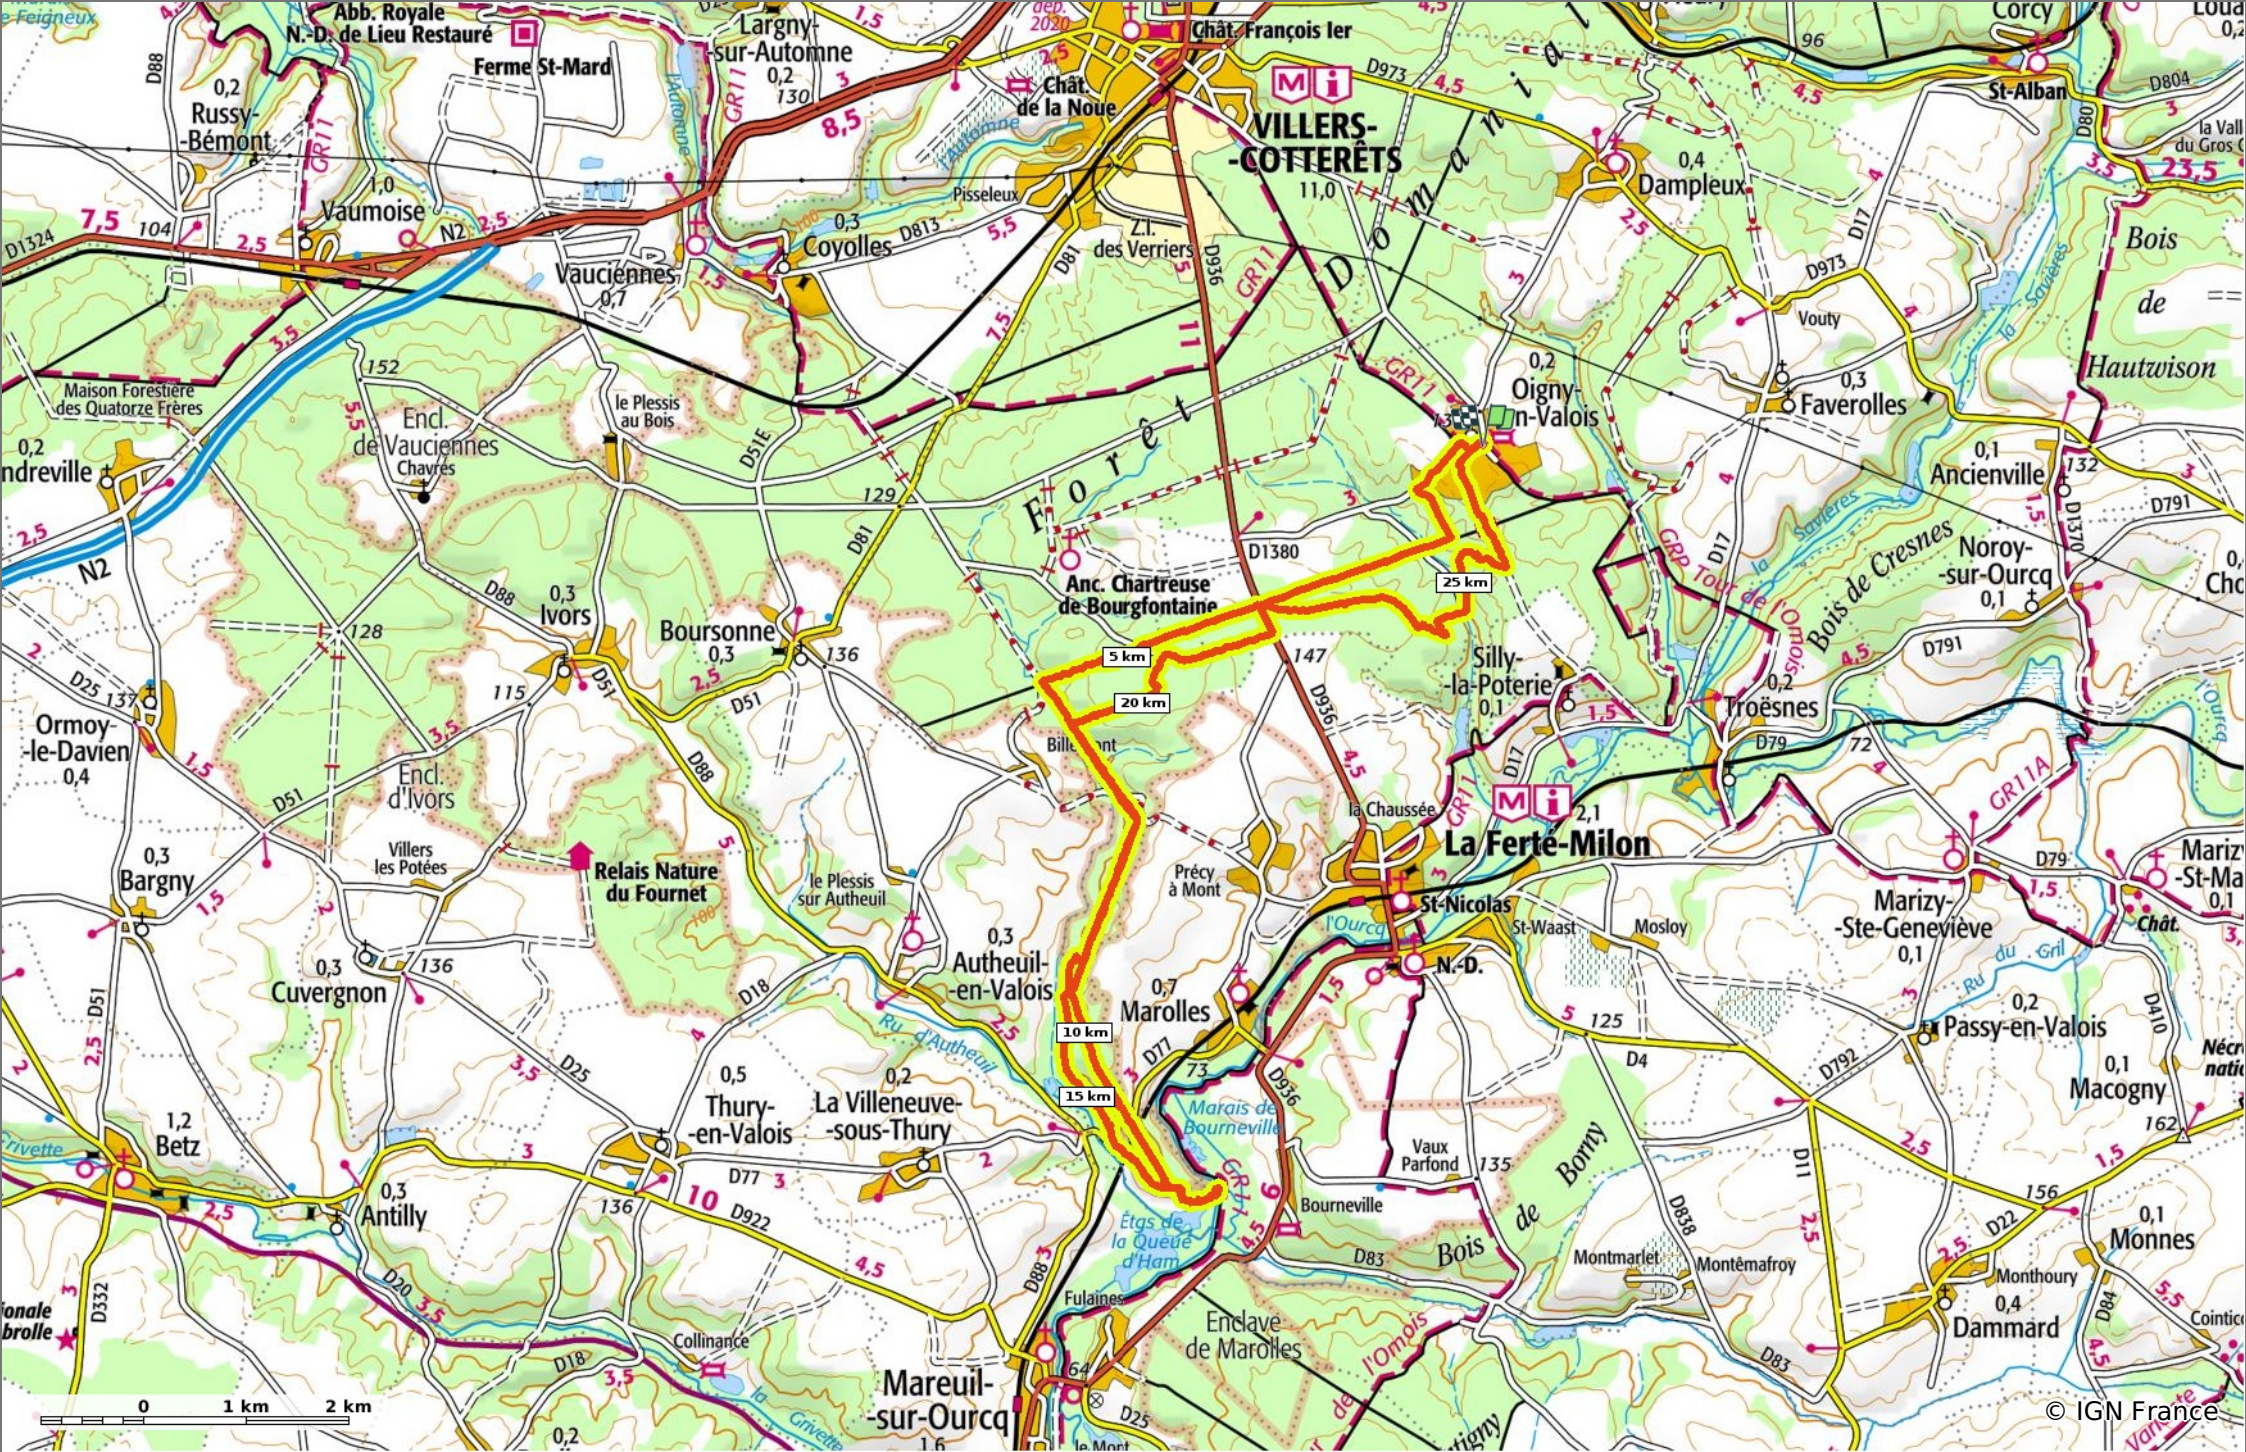

en forêt de Retz_37_Oigny en Valois_port de la Queue d'Ham_Mausolée Charpentier

◊ 28,5 km ⚓ 63 m ⚓ 170 m ⚓ 472 m ⚓ 470 m

🚶 Marche Difficulté: Très difficile en 8h 5min

18/07/19 - Par en forêt de Retz 

 **Sity Trail**
GET IT ON  Google Play Download on the  App Store

en forêt de Retz_37_Oigny en Valois_port de la Queue d'Ham_Mausolée Charpentier

◇ 28,5 km
↗ 63 m
↘ 170 m
↗ 472 m
↘ 470 m

🚶 Marche
Difficulté: Très difficile en 8h 5min

18/07/19 - Par en forêt de Retz

en forêt de Retz_37_Oigny en Valois_port de la Queue d'Ham_Mausolée Charpentier

◇ 28,5 km
↕ 63 m
↕ 170 m
↗ 472 m
↘ 470 m

👤 Marche Difficulté: Très difficile en 8h 5min

18/07/19 - Par en forêt de Retz 

 GET IT ON 
 Download on the 

© IGN France

en forêt de Retz_37_Oigny en Valois_port de la Queue d'Ham_Mausolée Charpentier

◇ 28,5 km
↗ 63 m
↘ 170 m
↗ 472 m
↘ 470 m

👤 Marche Difficulté: Très difficile en 8h 5min

18/07/19 - Par en forêt de Retz 

 GET IT ON  Google Play
 