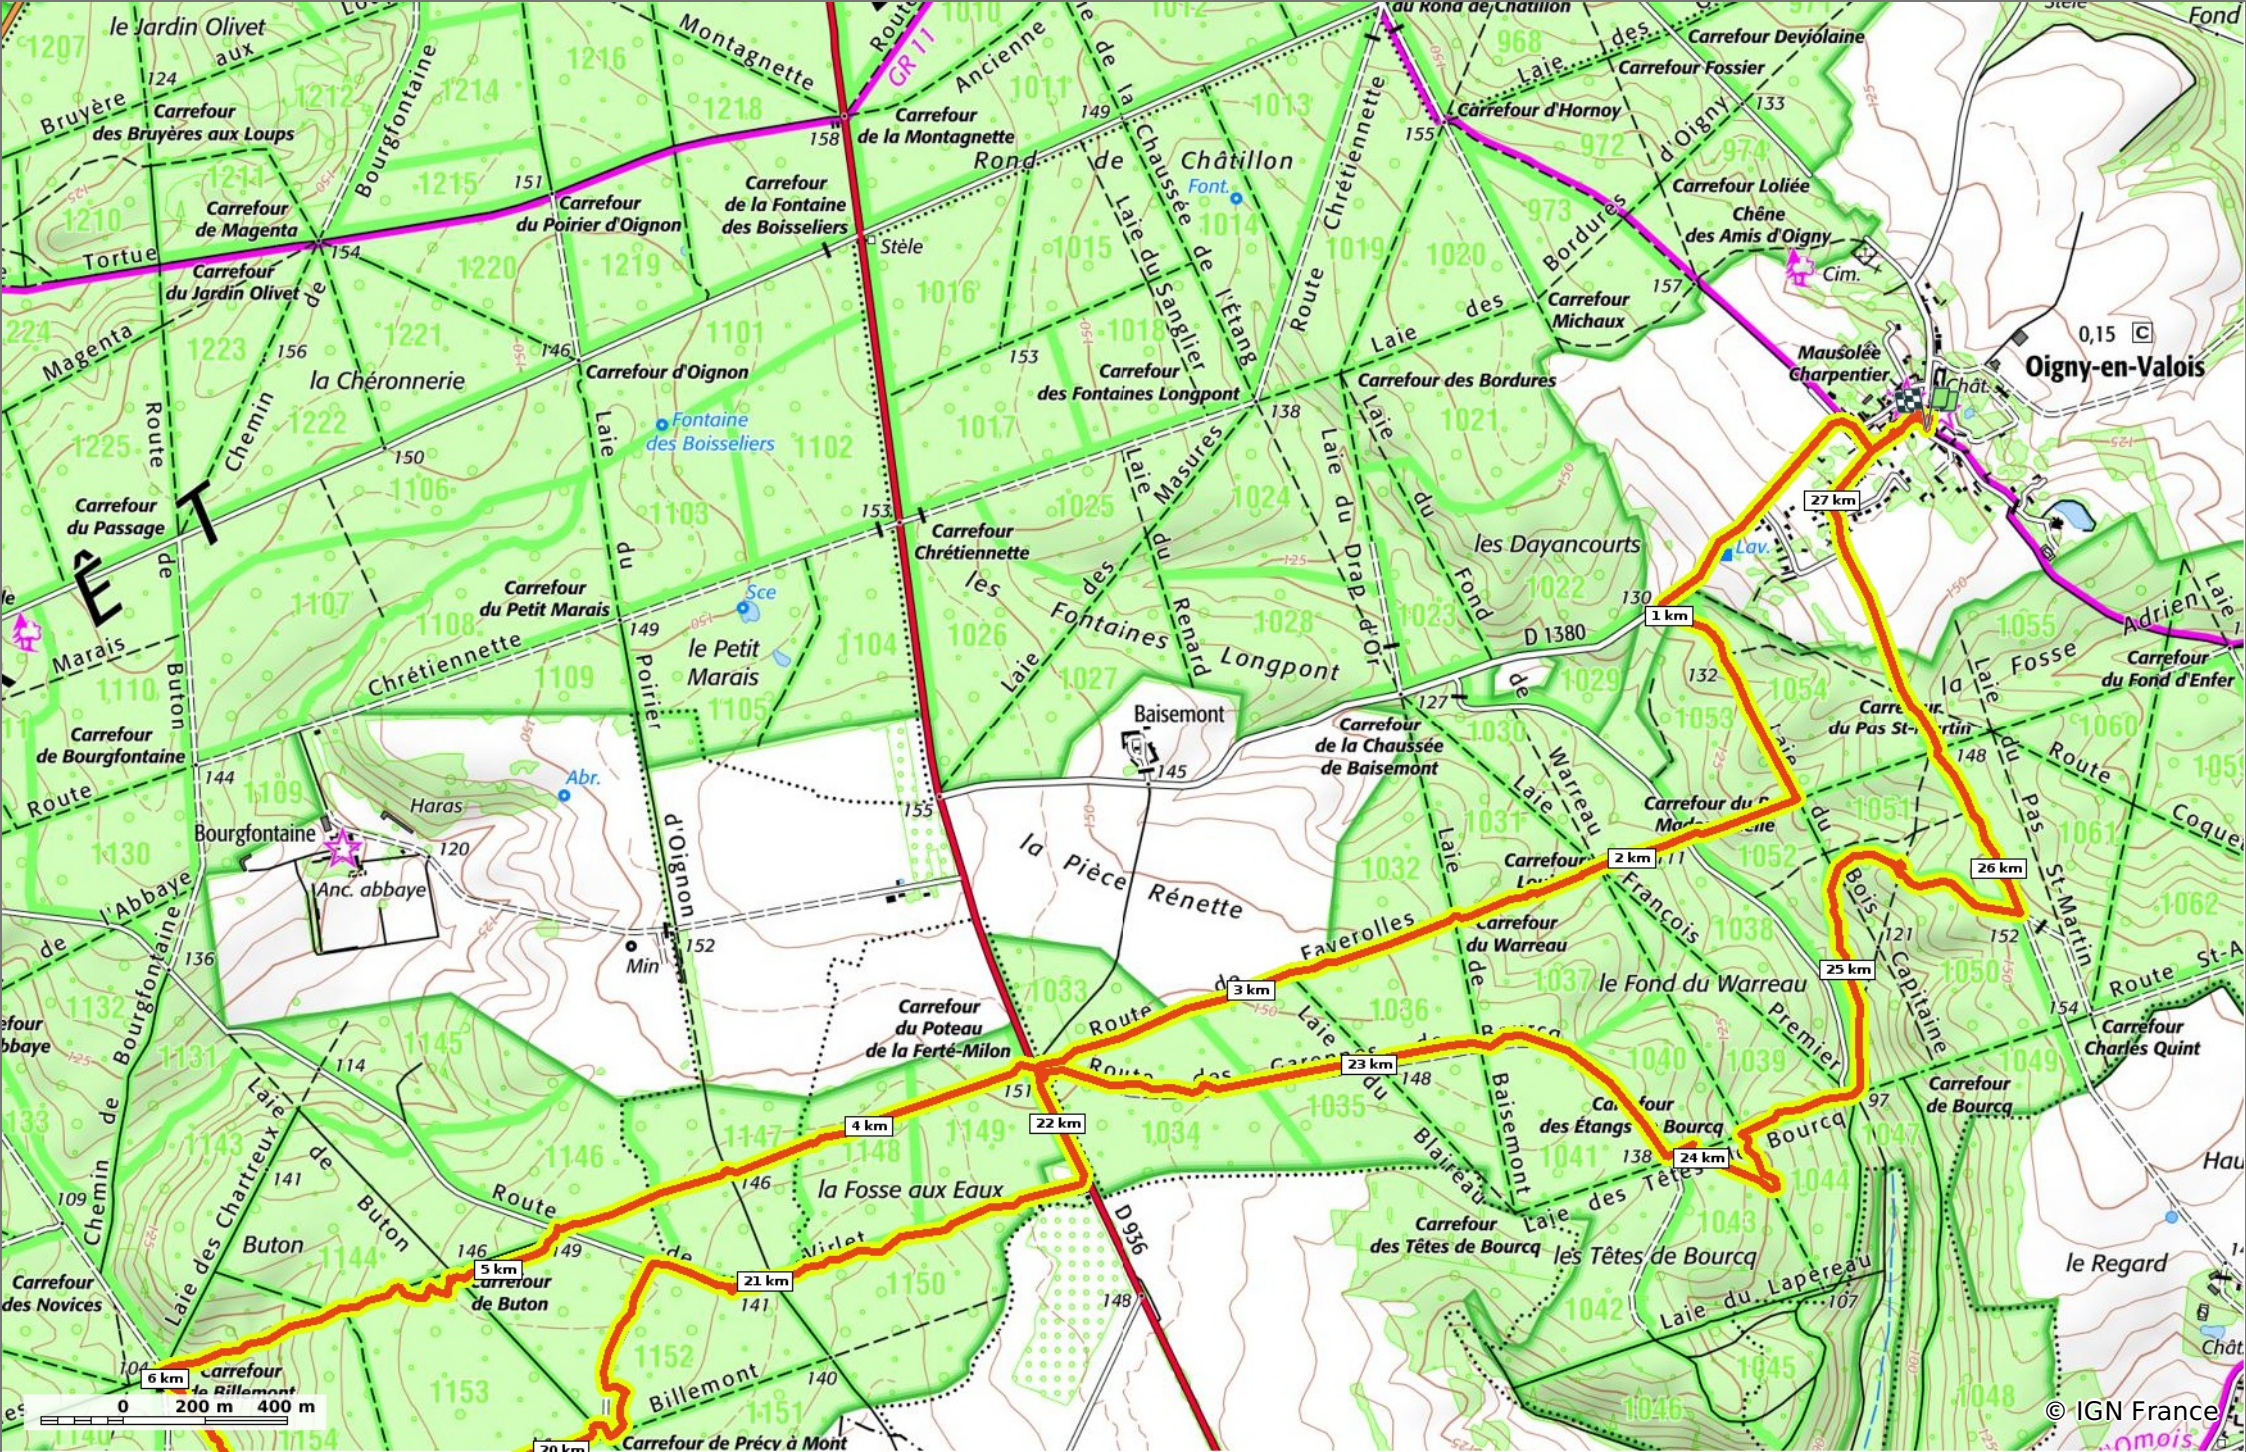

en forêt de Retz_37_Oigny en Valois_port de la Queue d'Ham_Mausolée Charpentier

◊ 28,5 km ⚓ 63 m ⚓ 170 m ⚓ 472 m ⚓ 470 m

🚶 Marche Difficulté: Très difficile en 8h 5min

18/07/19 - Par en forêt de Retz 

 **Sity Trail**
GET IT ON  Google Play Download on the  App Store

en forêt de Retz_37_Oigny en Valois_port de la Queue d'Ham_Mausolée Charpentier

◇ 28,5 km
↗ 63 m
↘ 170 m
↗ 472 m
↘ 470 m

🚶 Marche
Difficulté: Très difficile en 8h 5min

18/07/19 - Par en forêt de Retz

en forêt de Retz_37_Oigny en Valois_port de la Queue d'Ham_Mausolée Charpentier

◇ 28,5 km
↕ 63 m
↕ 170 m
↗ 472 m
↘ 470 m

👤 Marche Difficulté: Très difficile en 8h 5min

18/07/19 - Par en forêt de Retz 

 GET IT ON 
 Download on the 

© IGN France

en forêt de Retz_37_Oigny en Valois_port de la Queue d'Ham_Mausolée Charpentier

◇ 28,5 km
↗ 63 m
↘ 170 m
↗ 472 m
↘ 470 m

👤 Marche Difficulté: Très difficile en 8h 5min

18/07/19 - Par en forêt de Retz 

 GET IT ON  Google Play
 