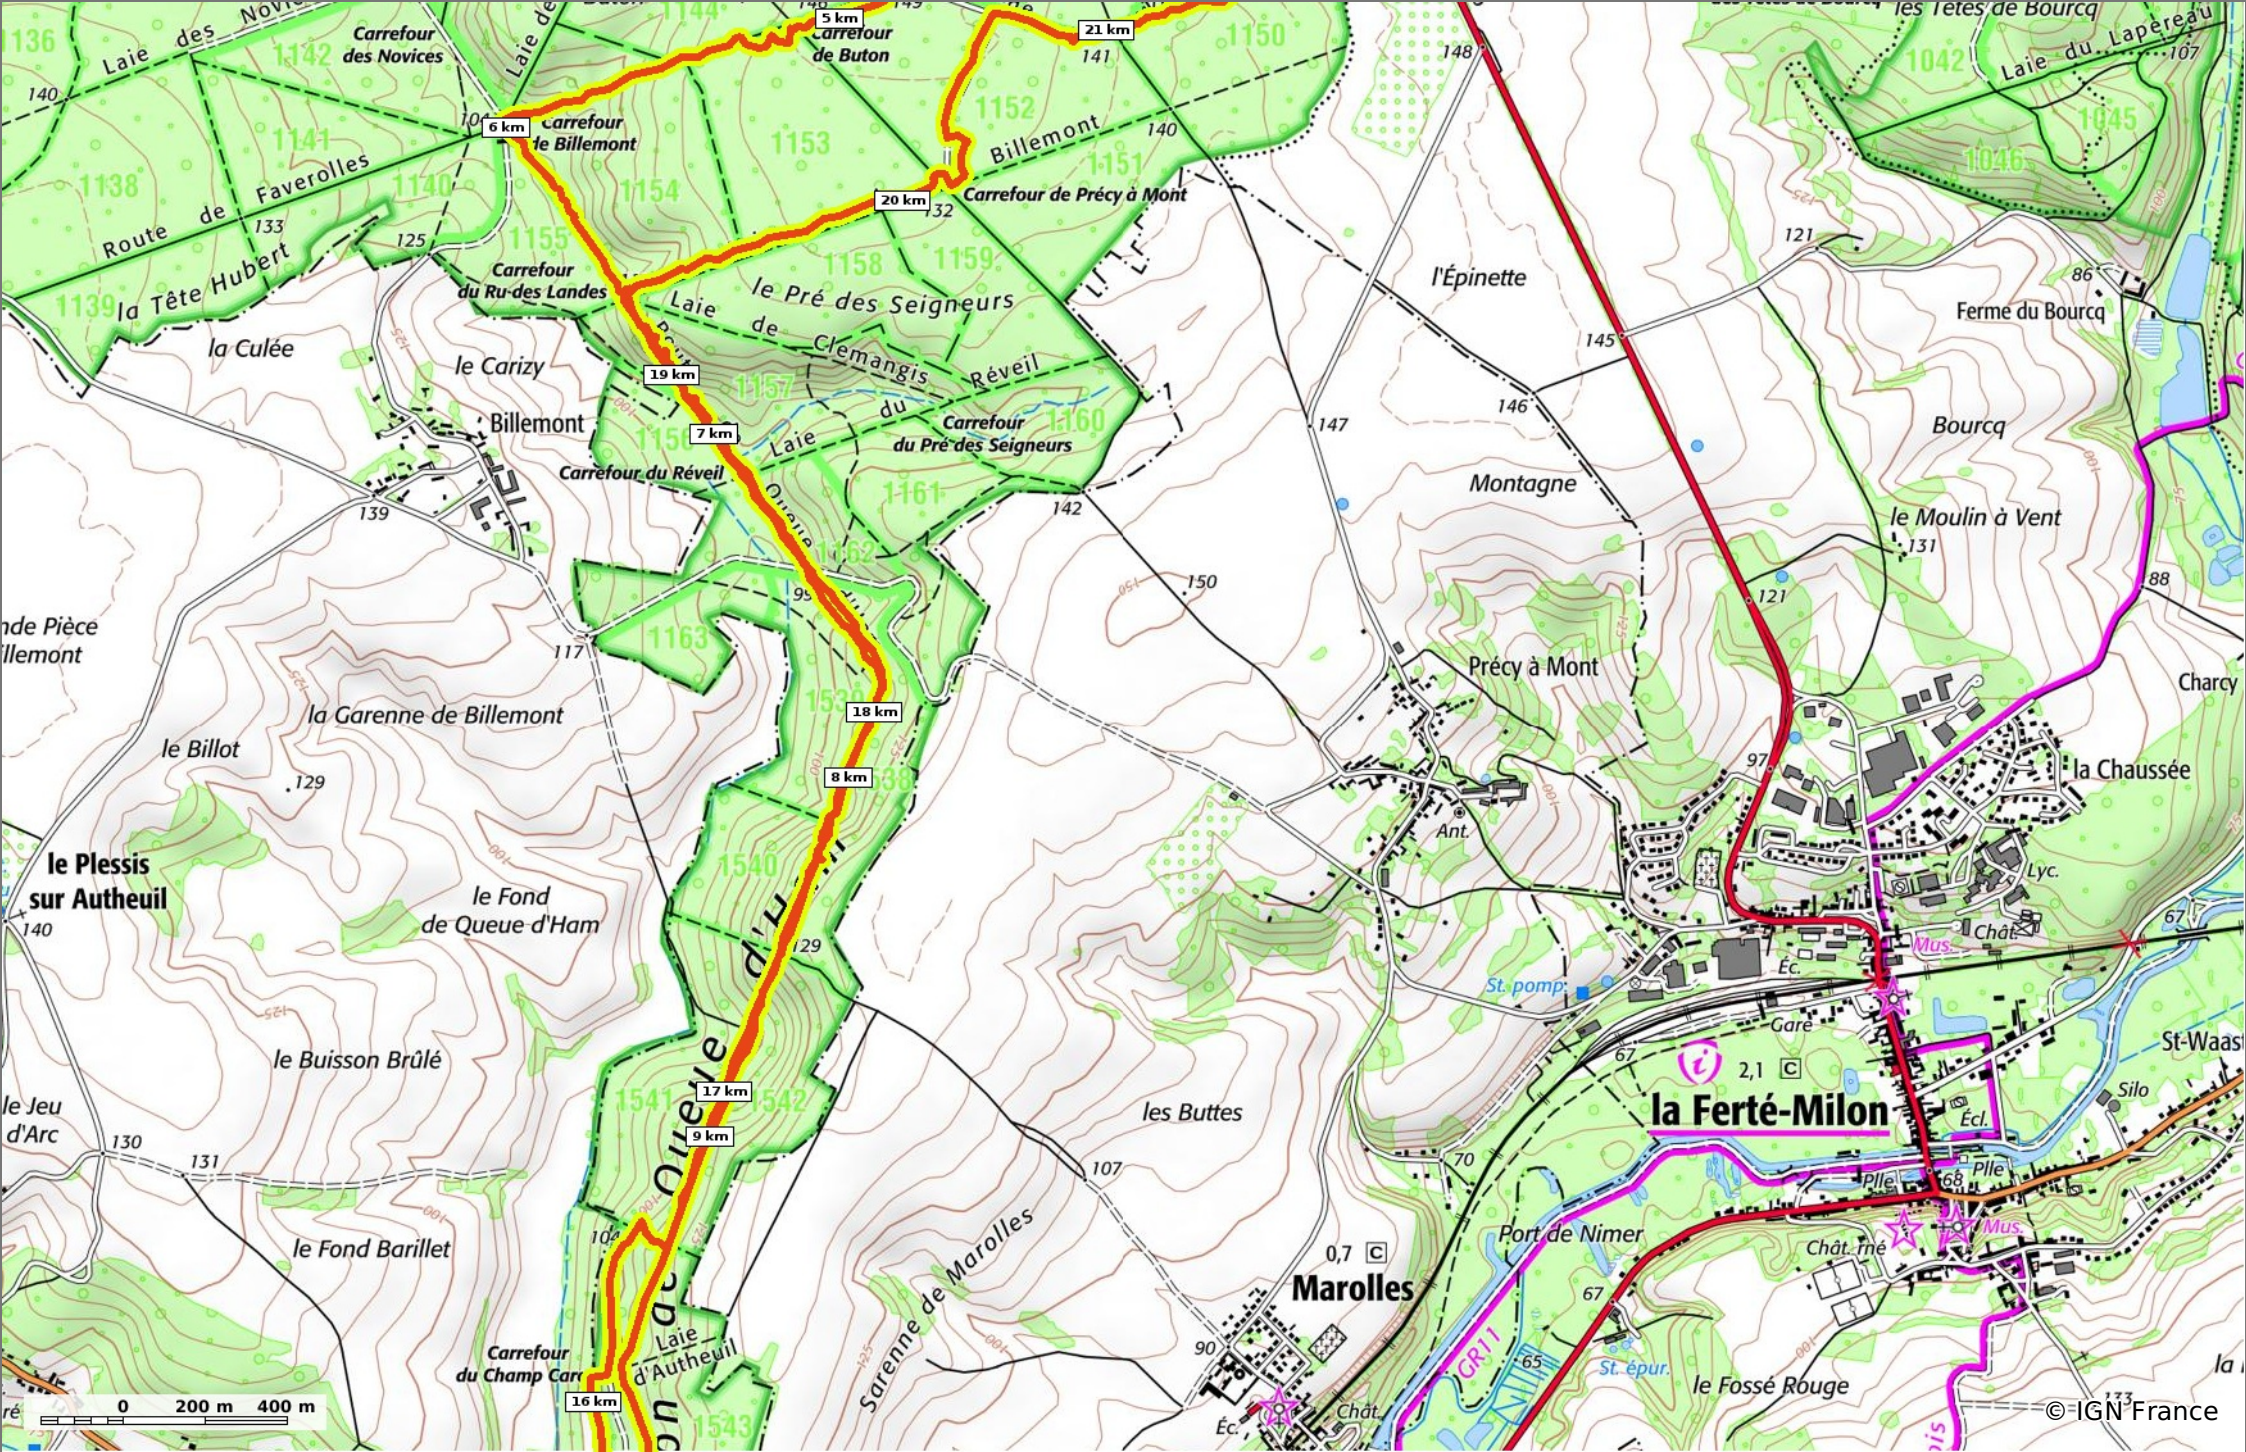

en forêt de Retz_37_Oigny en Valois_port de la Queue d'Ham_Mausolée Charpentier

◇ 28,5 km
↗ 63 m
↘ 170 m
↗ 472 m
↘ 470 m

🚶 Marche
Difficulté: Très difficile en 8h 5min

18/07/19 - Par en forêt de Retz

en forêt de Retz_37_Oigny en Valois_port de la Queue d'Ham_Mausolée Charpentier

◇ 28,5 km
↕ 63 m
↕ 170 m
↗ 472 m
↘ 470 m

👤 Marche Difficulté: Très difficile en 8h 5min

18/07/19 - Par en forêt de Retz 

 GET IT ON 
 Download on the 

© IGN France

en forêt de Retz_37_Oigny en Valois_port de la Queue d'Ham_Mausolée Charpentier

◇ 28,5 km
↗ 63 m
↘ 170 m
↗ 472 m
↘ 470 m

🚶 Marche
Difficulté: Très difficile en 8h 5min

18/07/19 - Par en forêt de Retz

GET IT ON
 Download on the

en forêt de Retz_37_Oigny en Valois_port de la Queue d'Ham_Mausolée Charpentier

◇ 28,5 km
↗ 63 m
↘ 170 m
↗ 472 m
↘ 470 m

👤 Marche Difficulté: Très difficile en 8h 5min

18/07/19 - Par en forêt de Retz 

 GET IT ON  Google Play
 