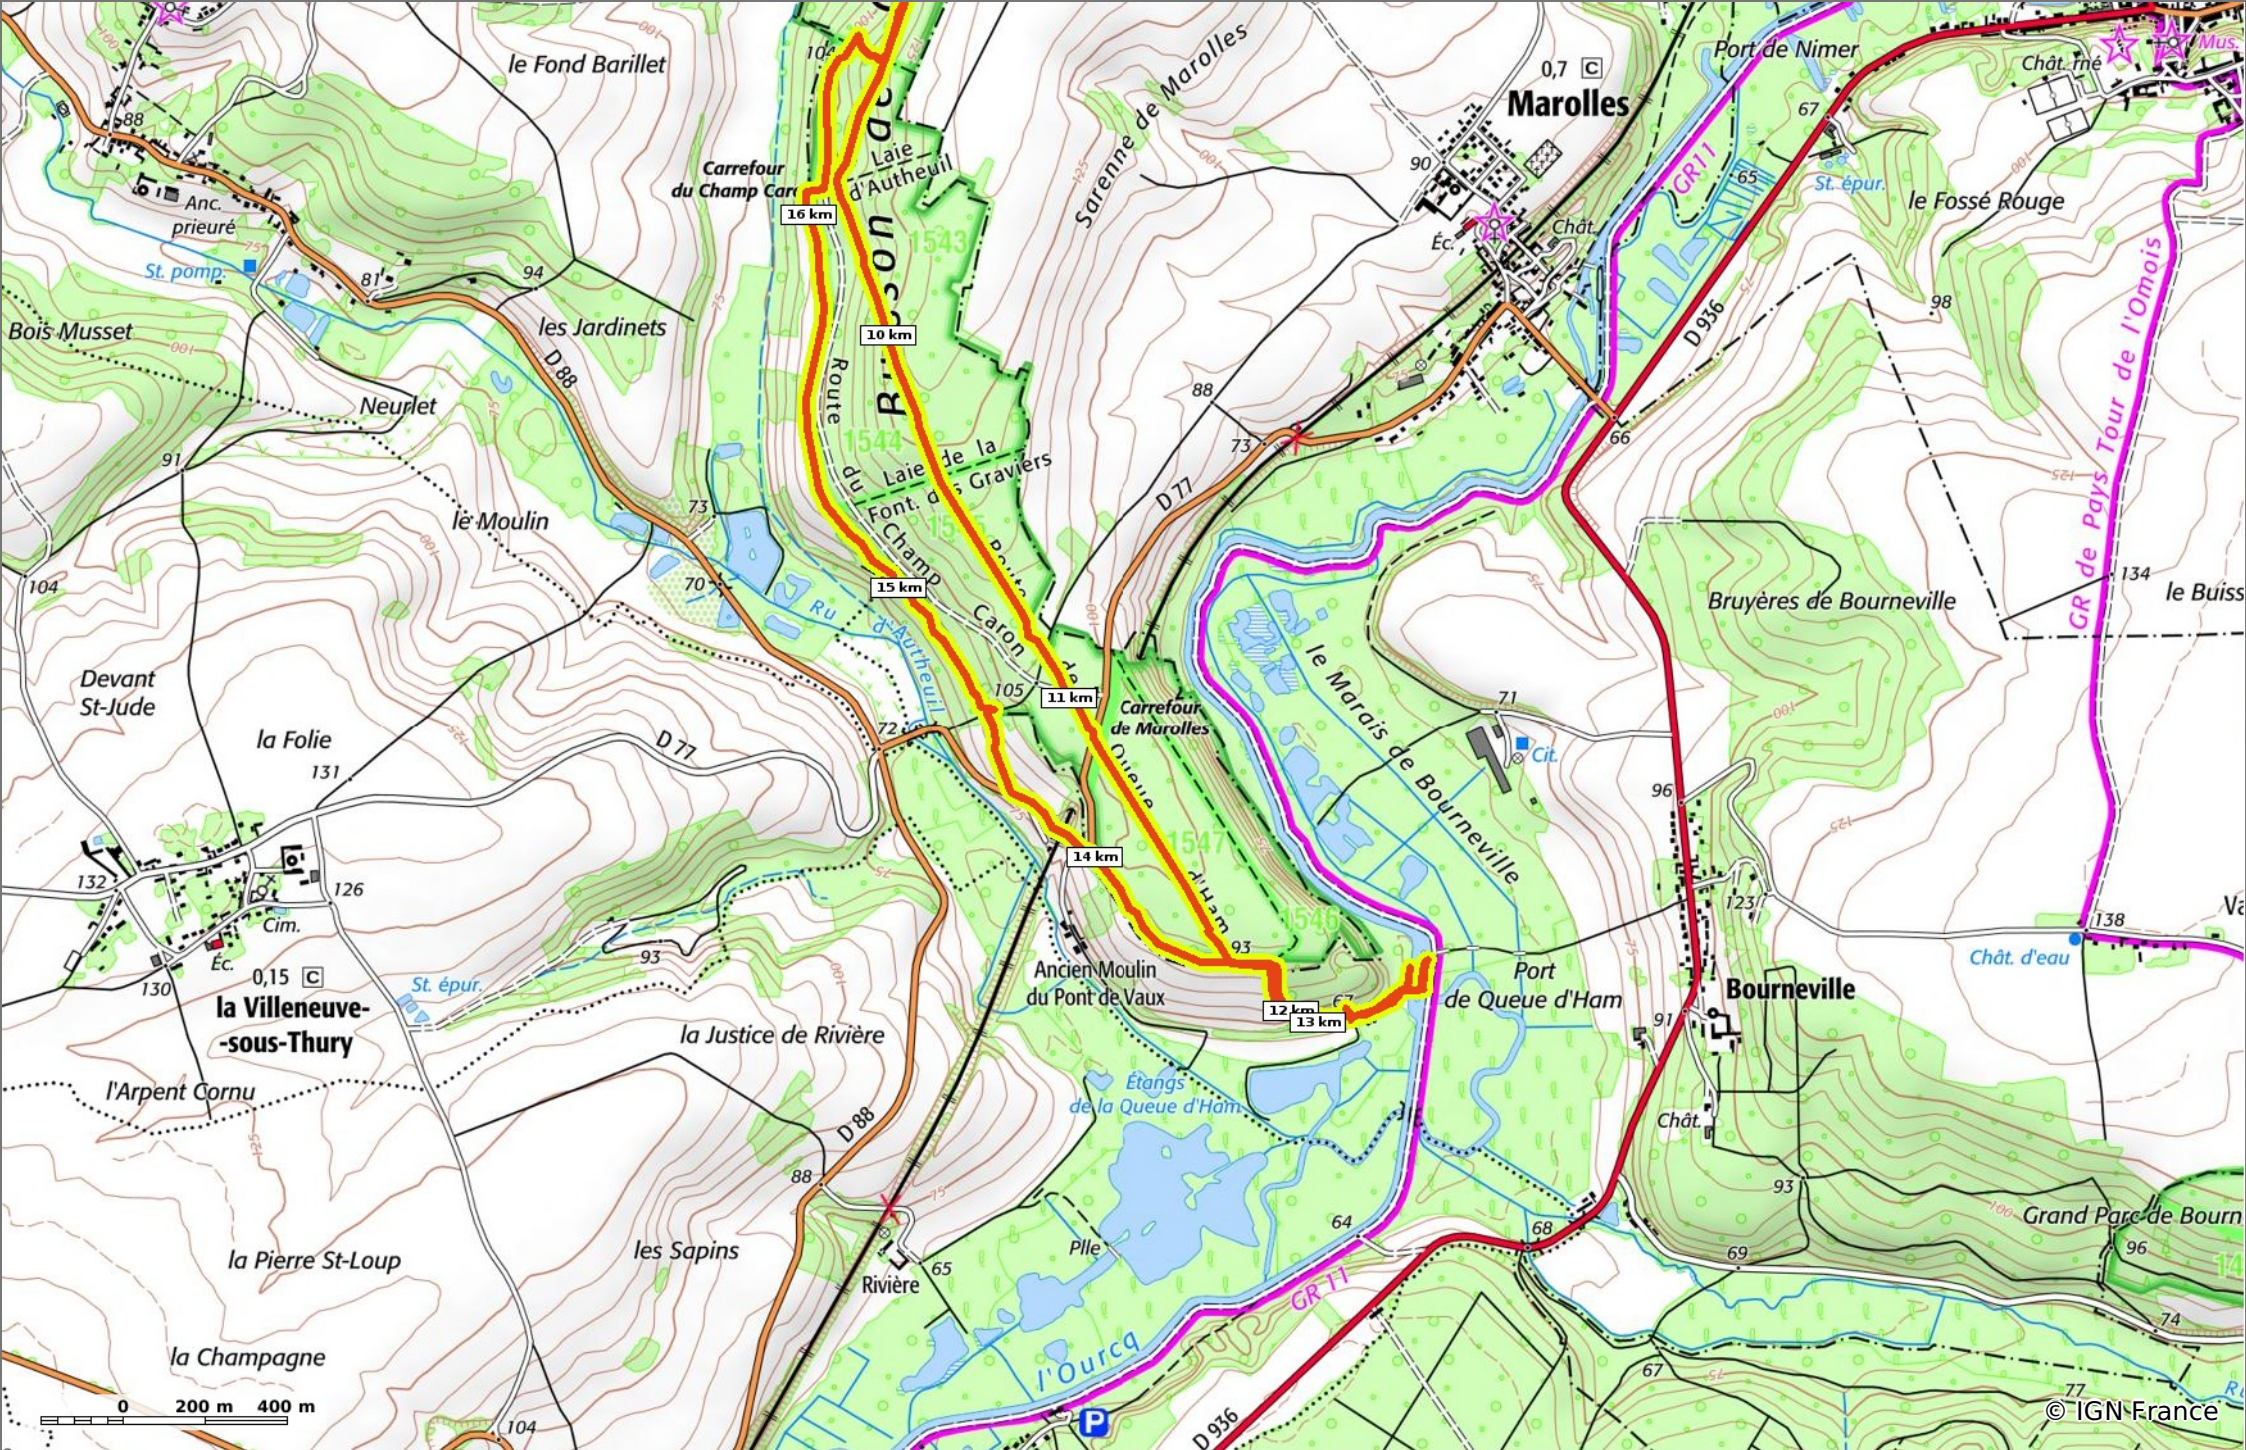

◇ 28,5 km
↕ 63 m
↕ 170 m
↗ 472 m
↘ 470 m

👤 Marche Difficulté: Très difficile en 8h 5min

18/07/19 - Par en forêt de Retz 

 GET IT ON 
 Download on the 

© IGN France

en forêt de Retz_37_Oigny en Valois_port de la Queue d'Ham_Mausolée Charpentier

◇ 28,5 km
↗ 63 m
↘ 170 m
↗ 472 m
↘ 470 m

🚶 Marche
Difficulté: Très difficile en 8h 5min

18/07/19 - Par en forêt de Retz

GET IT ON
 Download on the

en forêt de Retz_37_Oigny en Valois_port de la Queue d'Ham_Mausolée Charpentier

◇ 28,5 km
↗ 63 m
↘ 170 m
↗ 472 m
↘ 470 m

👤 Marche Difficulté: Très difficile en 8h 5min

18/07/19 - Par en forêt de Retz 

 GET IT ON  Google Play
 