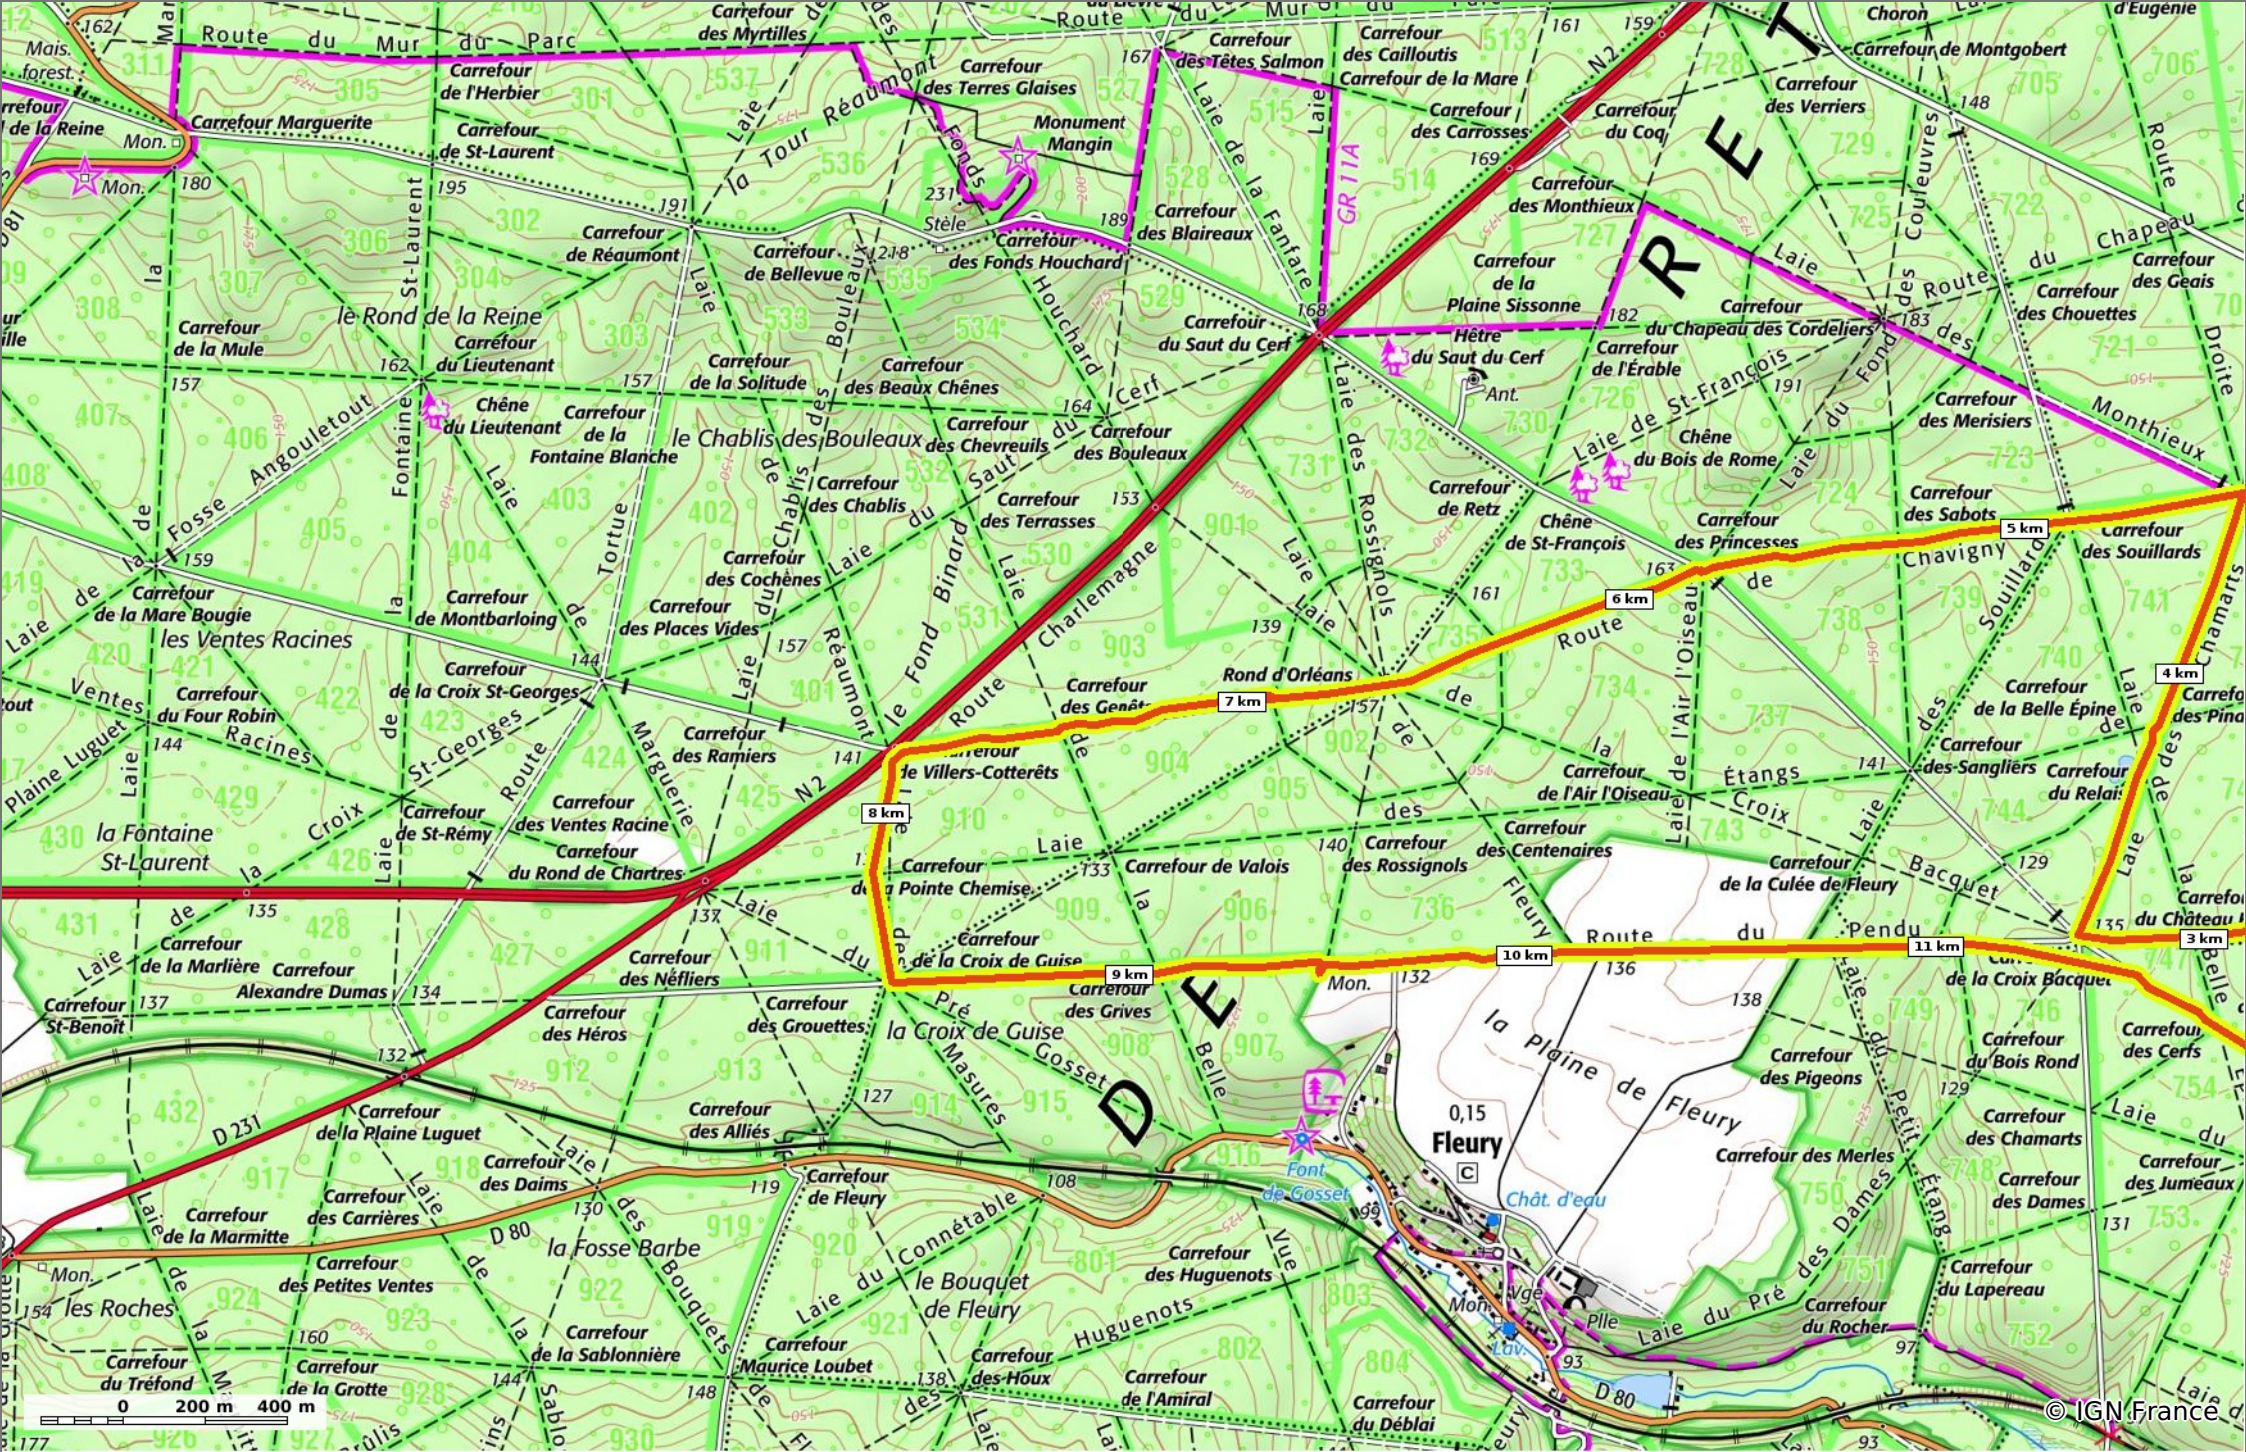

en forêt de Retz_31_Longpont_carrefour de la Pointe Chemise_AR

◊ 16,4 km ↗ 86 m ↘ 183 m ↗ 235 m ↘ 235 m

🚶 Marche Difficulté: Difficile en 4h 29min

18/07/19 - Par en forêt de Retz 

 **Sity Trail**

GET IT ON  Google Play  Download on the App Store

© OpenStreetMaps

en forêt de Retz_31_Longpont_carrefour de la Pointe Chemise_AR

◇ 16,4 km
↗ 86 m
↘ 183 m
↗ 235 m
↘ 235 m

🚶 Marche
Difficulté: Difficile en 4h 29min

18/07/19 - Par en forêt de Retz

GET IT ON
 Download on the

en forêt de Retz_31_Longpont_carrefour de la Pointe Chemise_AR

◊ 16,4 km
↗ 86 m
↘ 183 m
↗ 235 m
↘ 235 m

👤 Marche Difficulté: Difficile en 4h 29min

18/07/19 - Par en forêt de Retz 

en forêt de Retz_31_Longpont_carrefour de la Pointe Chemise_AR

◊ 16,4 km
↗ 86 m
↘ 183 m
↗ 235 m
↘ 235 m

🚶 Marche
Difficulté: Difficile en 4h 29min

18/07/19 - Par en forêt de Retz