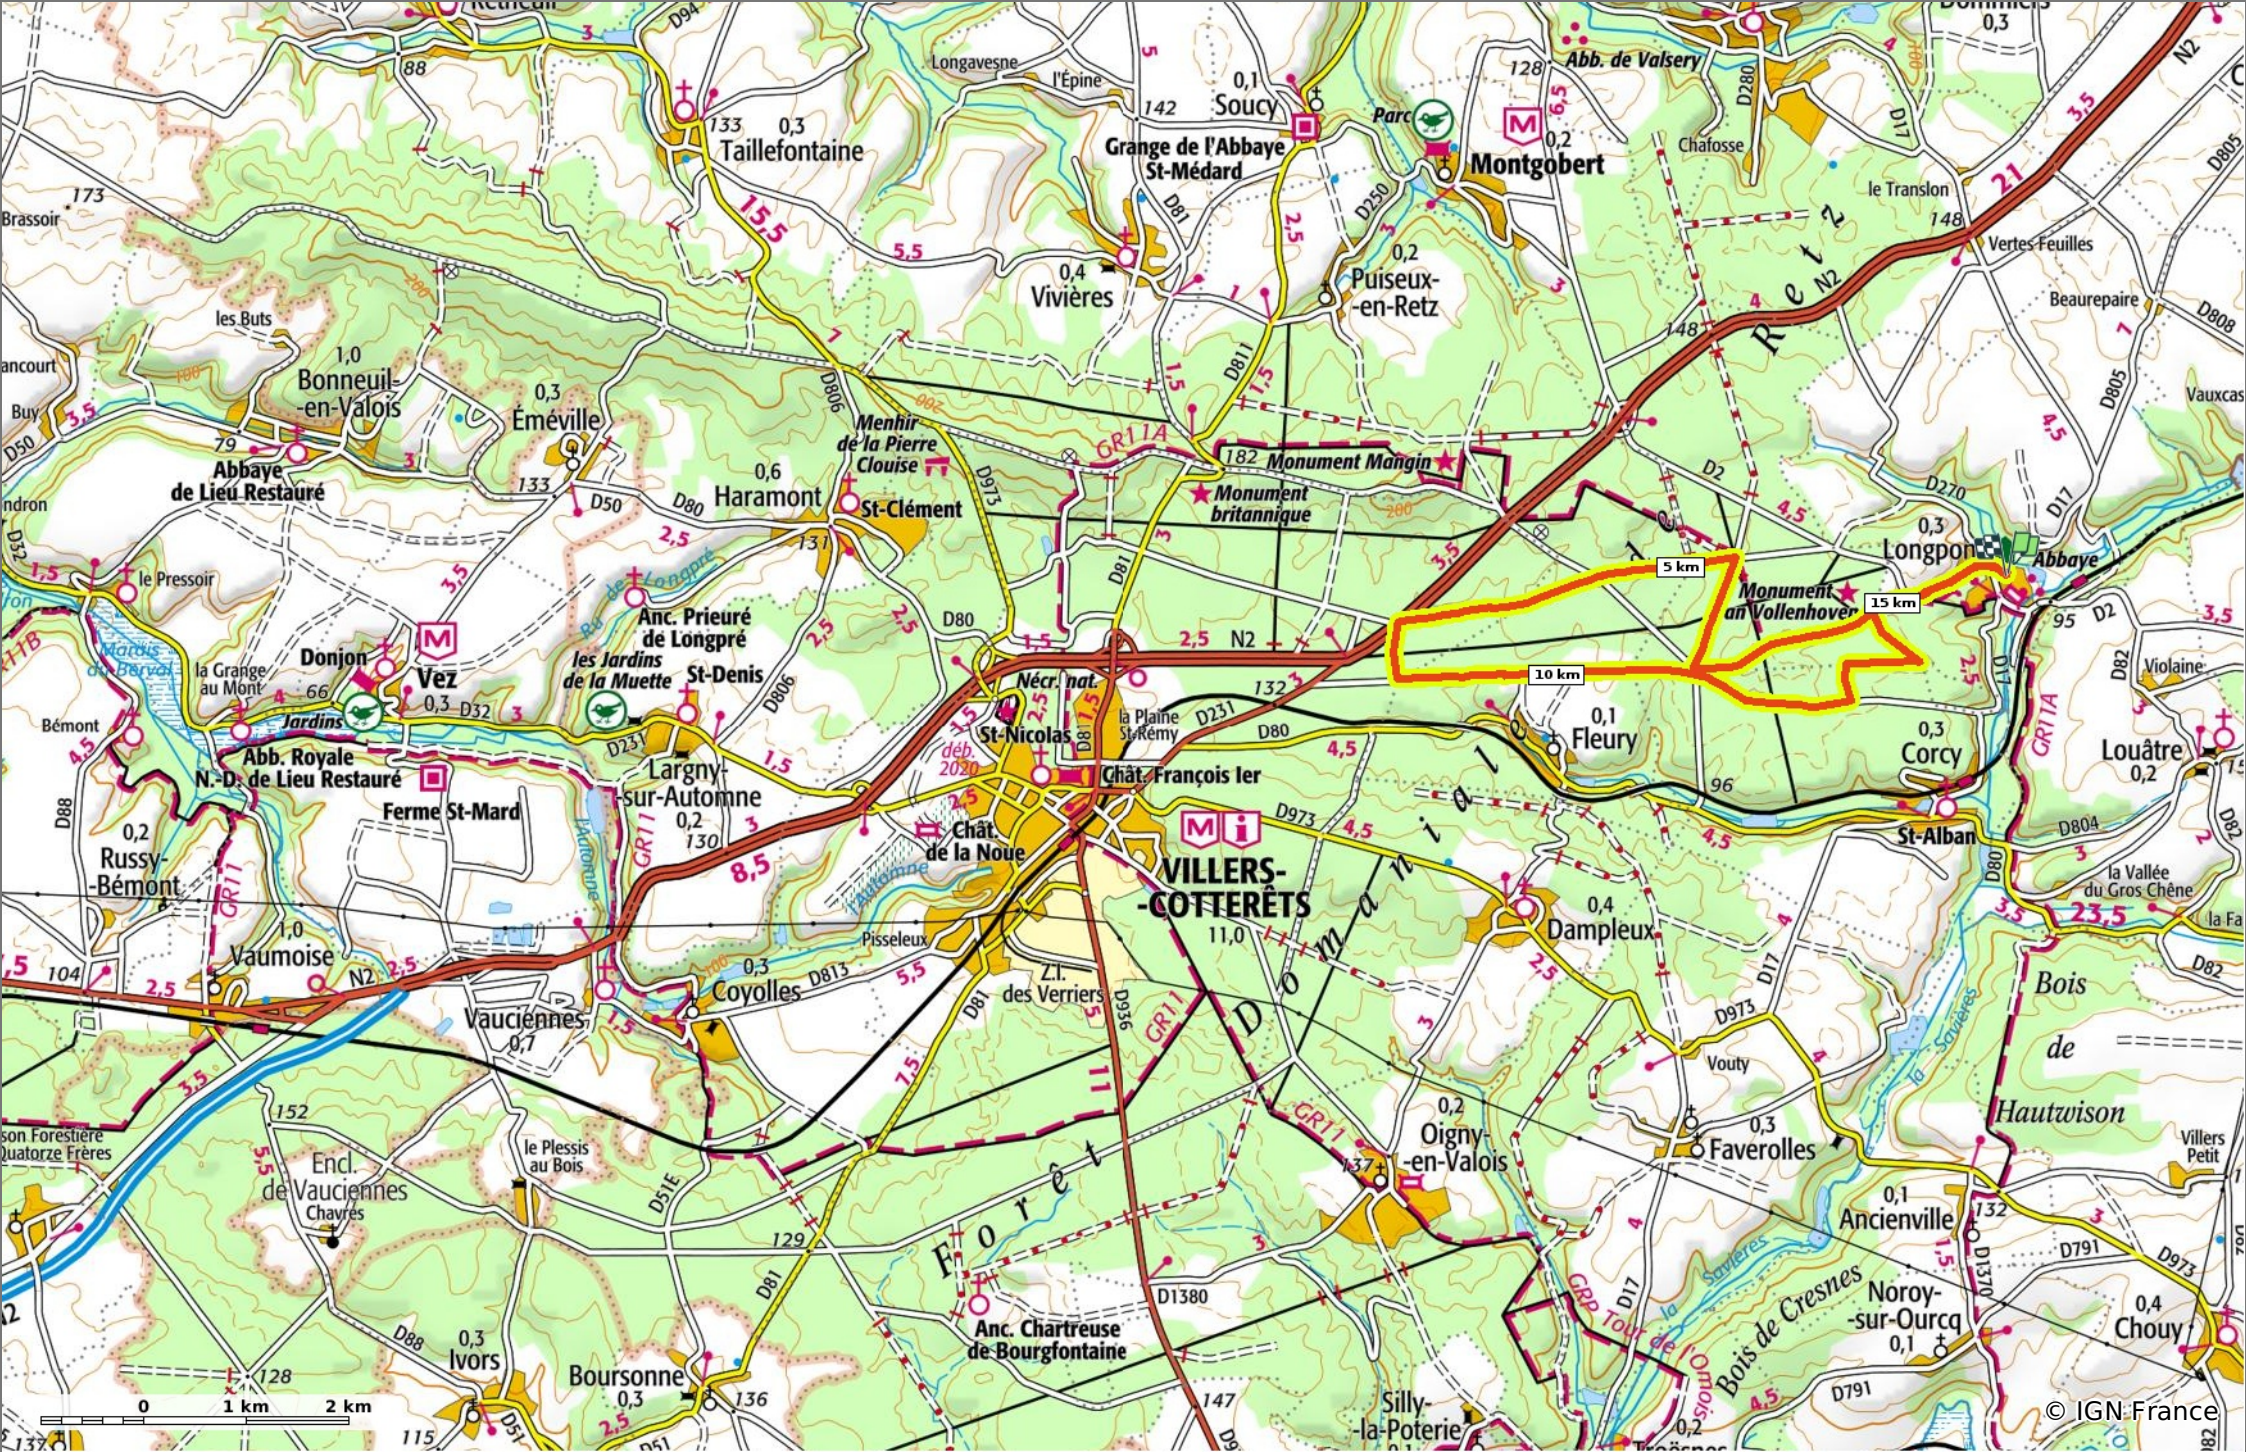

en forêt de Retz_31_Longpont_carrefour de la Pointe Chemise_AR

◊ 16,4 km ↗ 86 m ↘ 183 m ↗ 235 m ↘ 235 m

🚶 Marche Difficulté: Difficile en 4h 29min

18/07/19 - Par en forêt de Retz 

 **Sity Trail**

GET IT ON  Google Play  Download on the App Store

© OpenStreetMaps

en forêt de Retz_31_Longpont_carrefour de la Pointe Chemise_AR

◇ 16,4 km
↗ 86 m
↘ 183 m
↗ 235 m
↘ 235 m

🚶 Marche
Difficulté: Difficile en 4h 29min

18/07/19 - Par en forêt de Retz

GET IT ON
 Download on the

en forêt de Retz_31_Longpont_carrefour de la Pointe Chemise_AR

◊ 16,4 km
↗ 86 m
↘ 183 m
↗ 235 m
↘ 235 m

👤 Marche Difficulté: Difficile en 4h 29min

18/07/19 - Par en forêt de Retz 

en forêt de Retz_31_Longpont_carrefour de la Pointe Chemise_AR

◊ 16,4 km
↗ 86 m
↘ 183 m
↗ 235 m
↘ 235 m

🚶 Marche
Difficulté: Difficile en 4h 29min

18/07/19 - Par en forêt de Retz