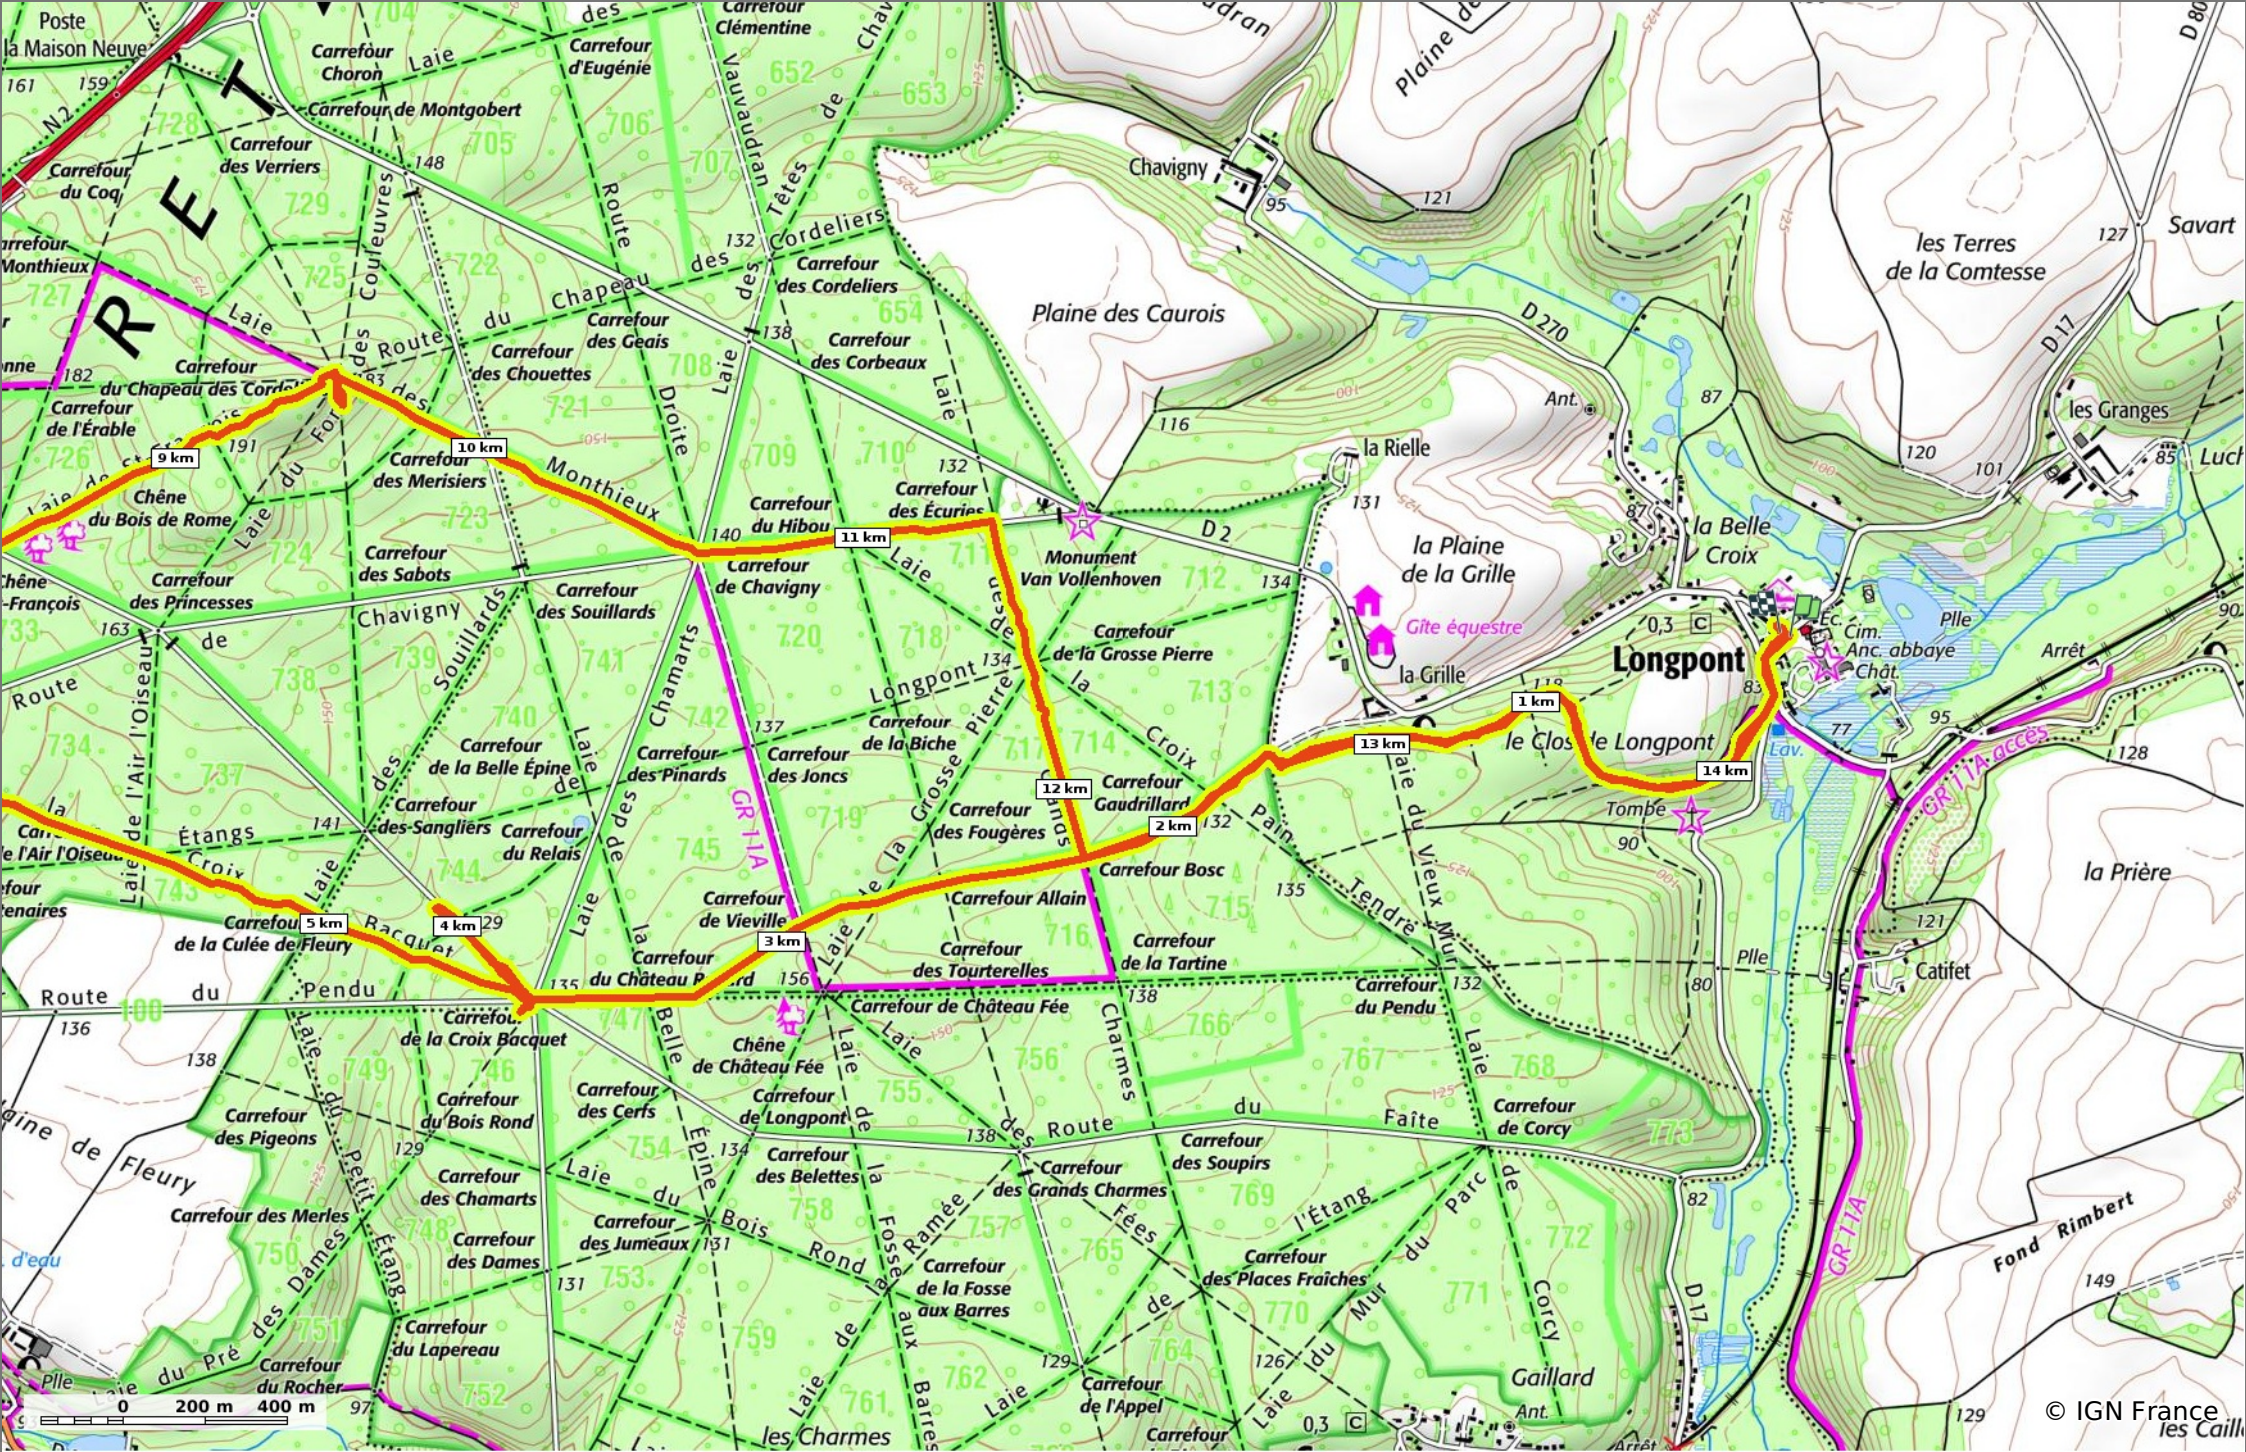

en forêt de Retz_1 Longpont_rond d'Orleans_AR

◊ 14.7 km ↗ 86 m ↘ 203 m ↗ 232 m ↘ 233 m

🚶 Marche Difficulté: Très difficile en 3h 37min

21/07/19 - Par en forêt de Retz 

 **Sity Trail**
GET IT ON  Google Play  Download on the App Store

en forêt de Retz_1 Longpont_rond d'Orleans_AR

◊ 14.7 km ⚔ 86 m ⚔ 203 m ⚔ 232 m ⚔ 233 m

🚶 Marche Difficulté: Très difficile en 3h 37min

21/07/19 - Par en forêt de Retz

Sity Trail
 GET IT ON Google Play Download on the App Store

en forêt de Retz_1_Longpont_rond d'Orleans_AR

◊ 14,7 km
↗ 86 m
↘ 203 m
↗ 232 m
↘ 233 m

🚶 Marche
Difficulté: Très difficile en 3h 37min

21/07/19 - Par en forêt de Retz

GET IT ON
 Download on the

en forêt de Retz_1_Longpont_rond d'Orleans_AR

◊ 14,7 km
↗ 86 m
↘ 203 m
↗ 232 m
↘ 233 m

🚶 Marche
Difficulté: Très difficile en 3h 37min

21/07/19 - Par en forêt de Retz