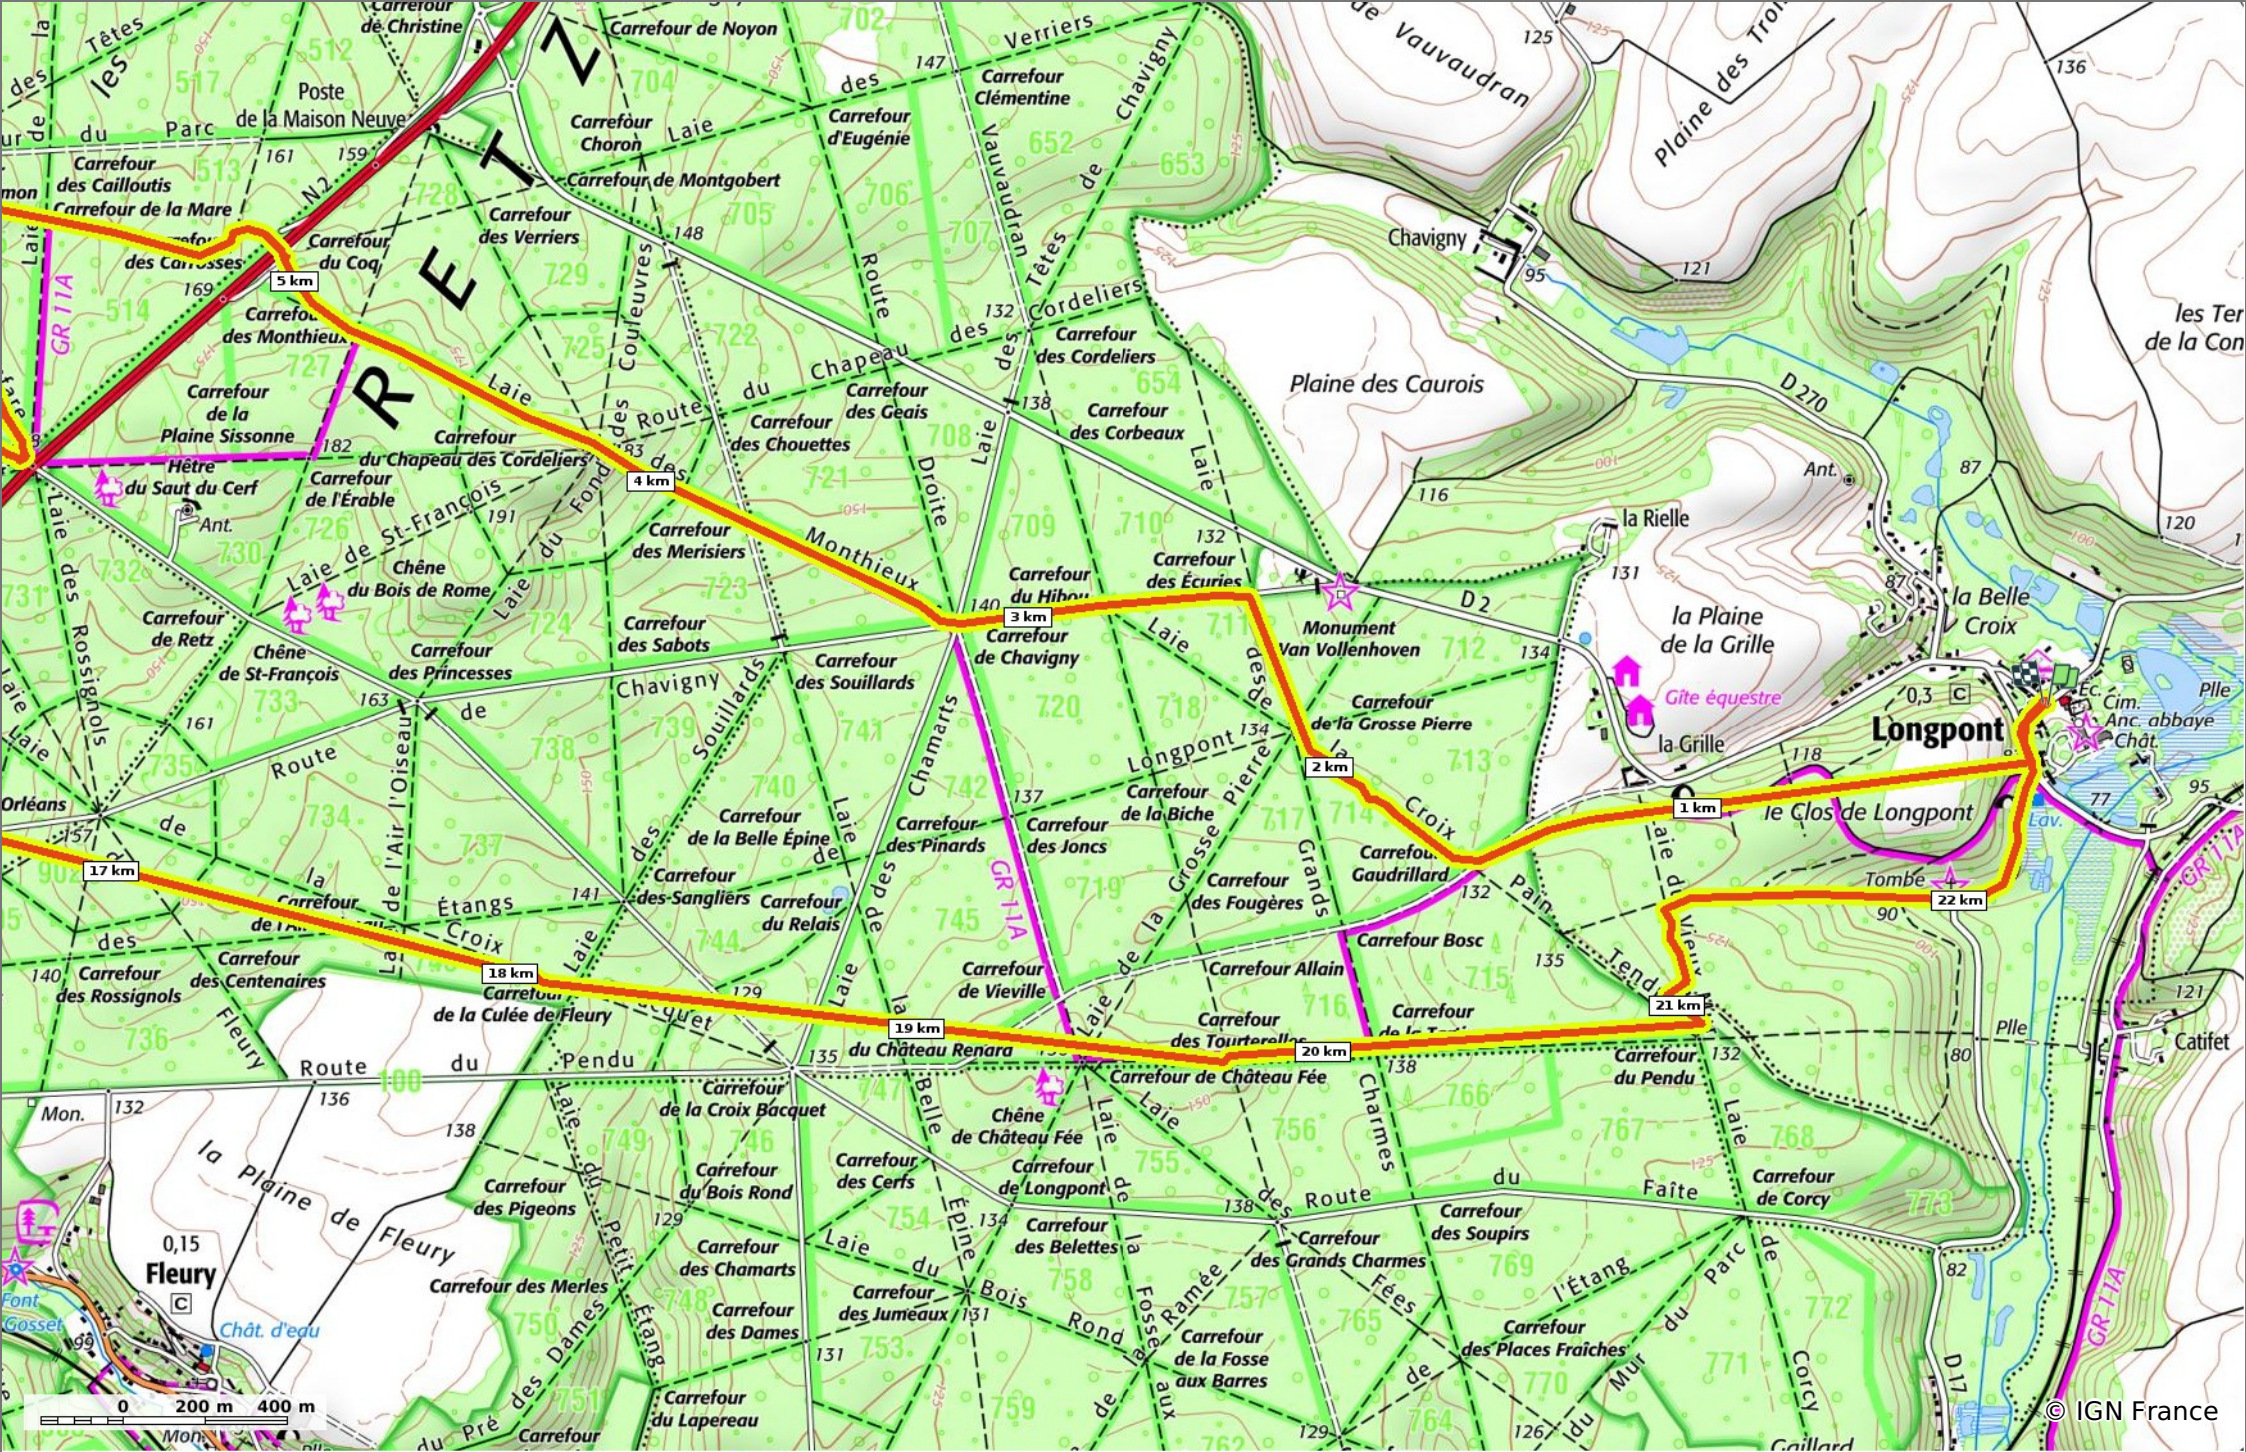

en forêt de Retz_26_Longpont_Ermitage Saint Hubert_Malva_AR

◊ 22,8 km ↗ 86 m ↘ 236 m ↗ 376 m ↘ 376 m

 Marche Difficulté: Très difficile en 6h 25min

18/07/19 - Par en forêt de Retz 

GET IT ON Google Play Download on the App Store

en forêt de Retz_26_Longpont_Ermitage Saint Hubert_Malva_AR

⬇ 22,8 km
⬆ 86 m
⬆ 236 m
⬆ 376 m
⬆ 376 m

🚶 Marche
Difficulté: Très difficile en 6h 25min

18/07/19 - Par en forêt de Retz

© IGN-France

en forêt de Retz_26_Longpont_Ermitage Saint Hubert_Malva_AR

📏 22,8 km
🏔️ 86 m
📏 236 m
📏 376 m
📏 376 m

🚶 Marche
⚠️ Difficulté: Très difficile en 6h 25min

18/07/19 - Par en forêt de Retz

GET IT ON

 Download on the

© IGN France

en forêt de Retz_26_Longpont_Ermitage Saint Hubert_Malva_AR

⬇️ 22,8 km
⬆️ 86 m
⬆️ 236 m
⬆️ 376 m
⬆️ 376 m

🚶 Marche
Difficulté: Très difficile en 6h 25min

18/07/19 - Par en forêt de Retz

GET IT ON Google Play