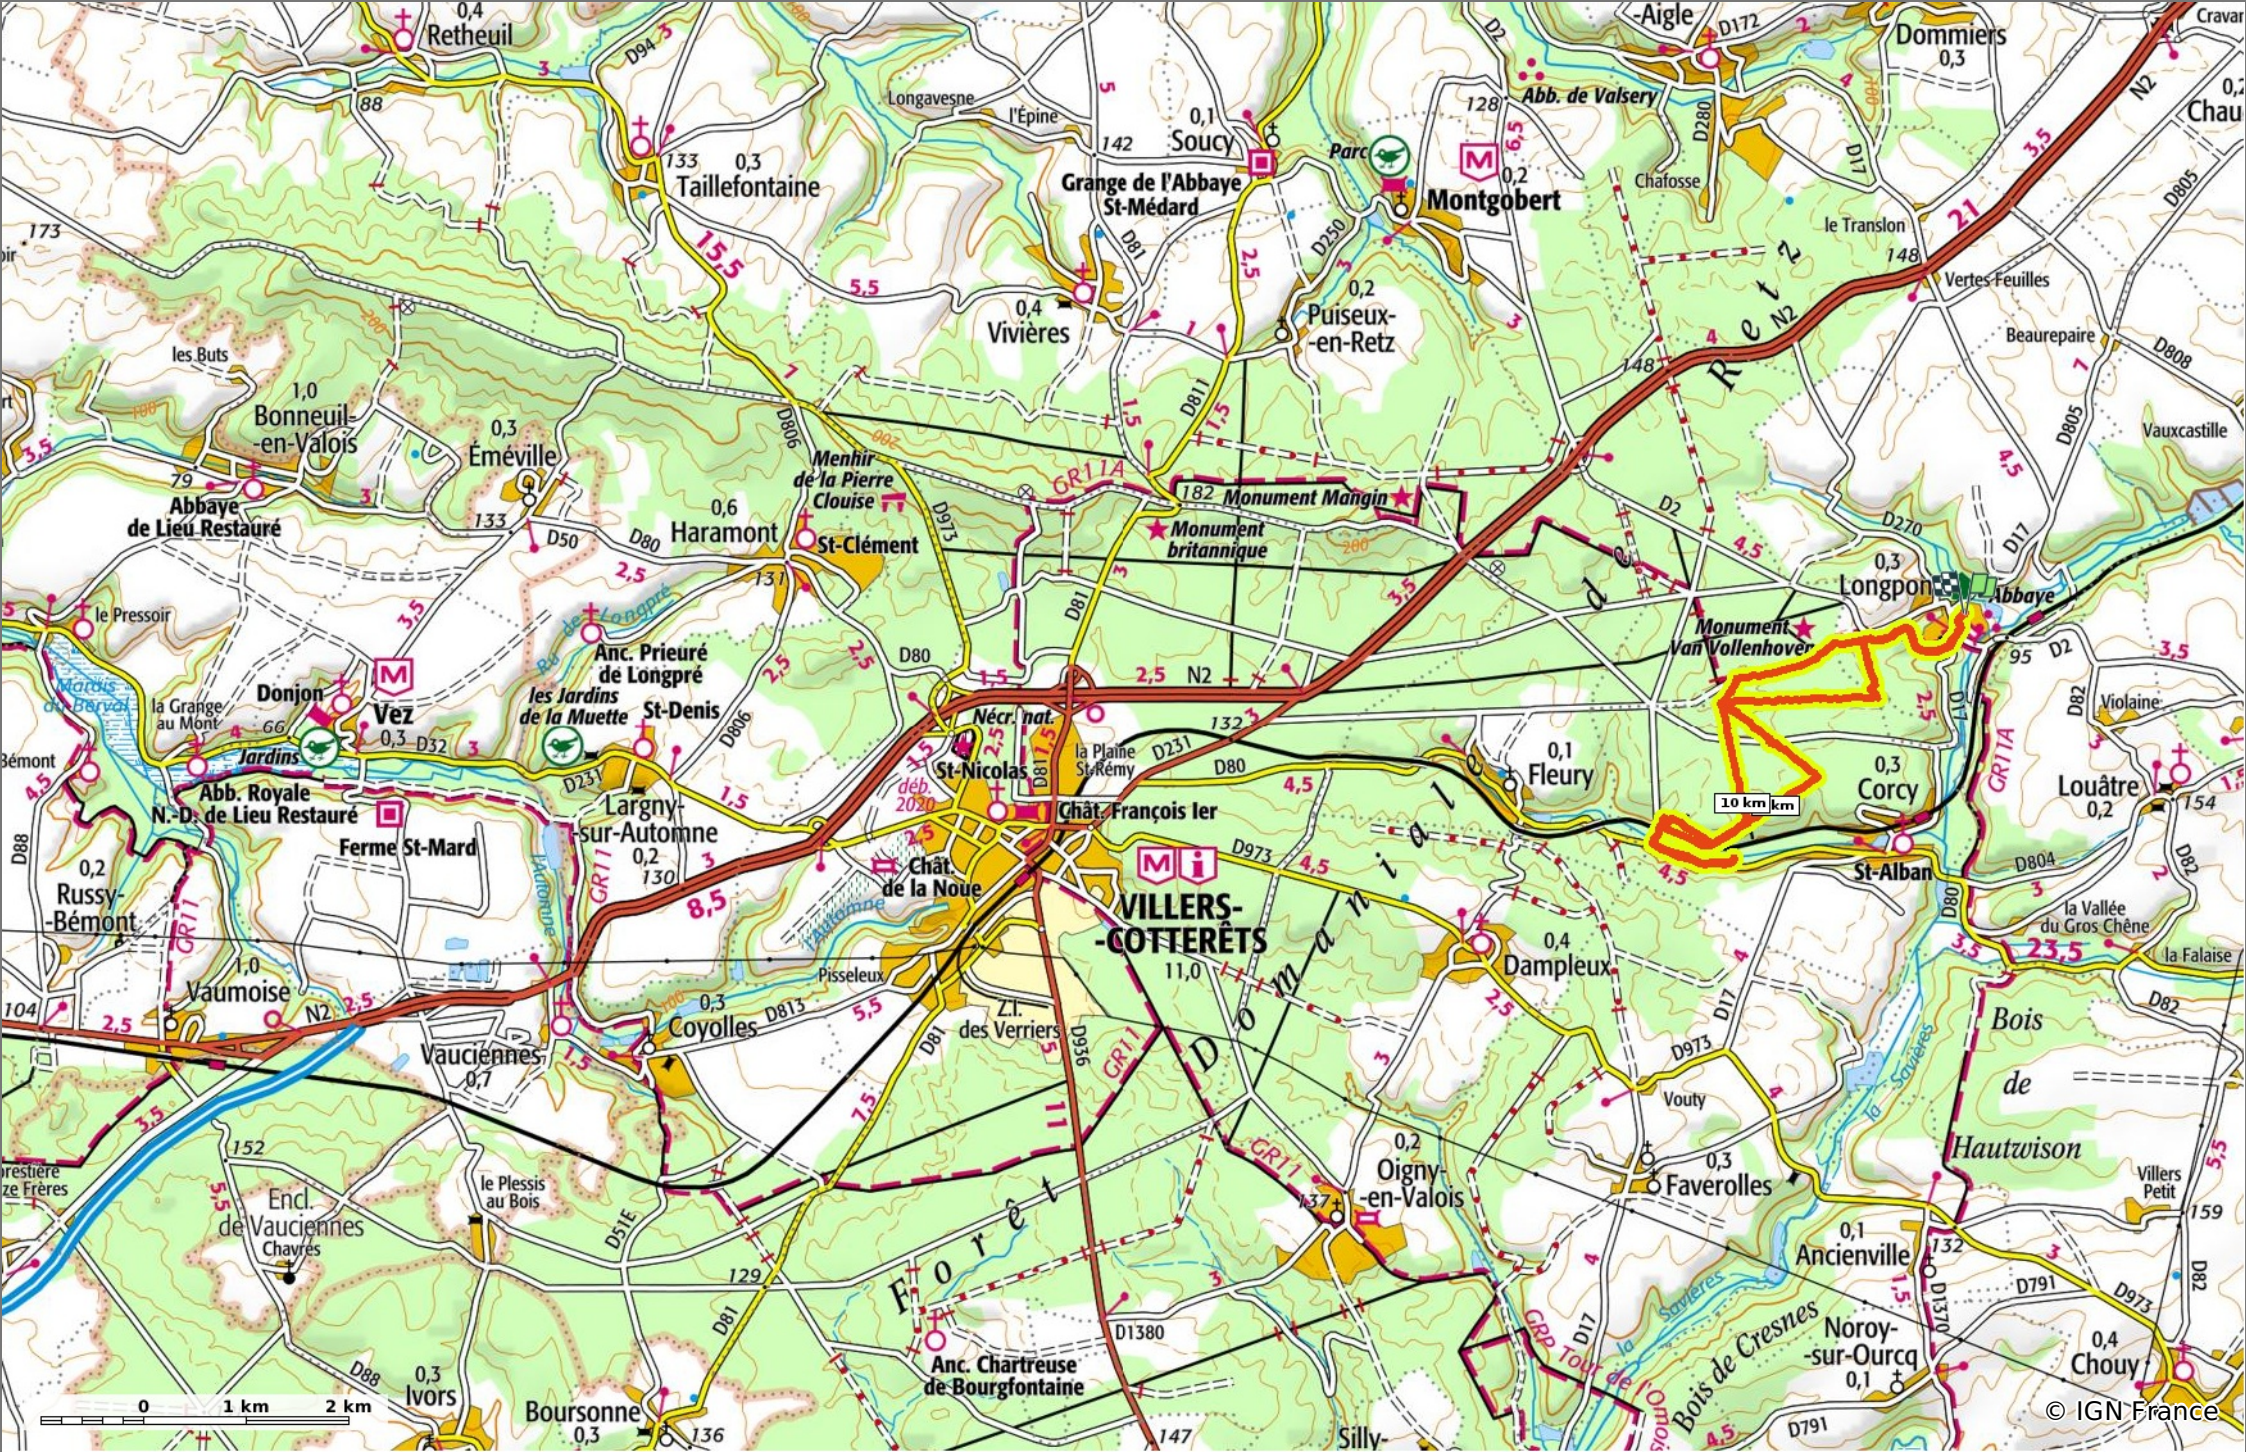

en forêt de Retz_18_Longpont_etangs de la Ramee_AR

◊ 15,8 km ↗ 86 m ↘ 170 m ↗ 250 m ↘ 250 m

Marche Difficulté: Très difficile en 4h 42min

19/07/19 - Par en forêt de Retz

Sity Trail
GET IT ON Google Play Download on the App Store

en forêt de Retz_18_Longpont_etangs de la Ramee_AR

◇ 15,8 km
↗ 86 m
↘ 170 m
↗ 250 m
↘ 250 m

🚶 Marche
Difficulté: Très difficile en 4h 42min

19/07/19 - Par en forêt de Retz 

en forêt de Retz_18_Longpont_etangs de la Ramee_AR

◇ 15,8 km
↗ 86 m
↘ 170 m
↗ 250 m
↘ 250 m

👤 Marche Difficulté: Très difficile en 4h 42min

19/07/19 - Par en forêt de Retz

GET IT ON

 Download on the