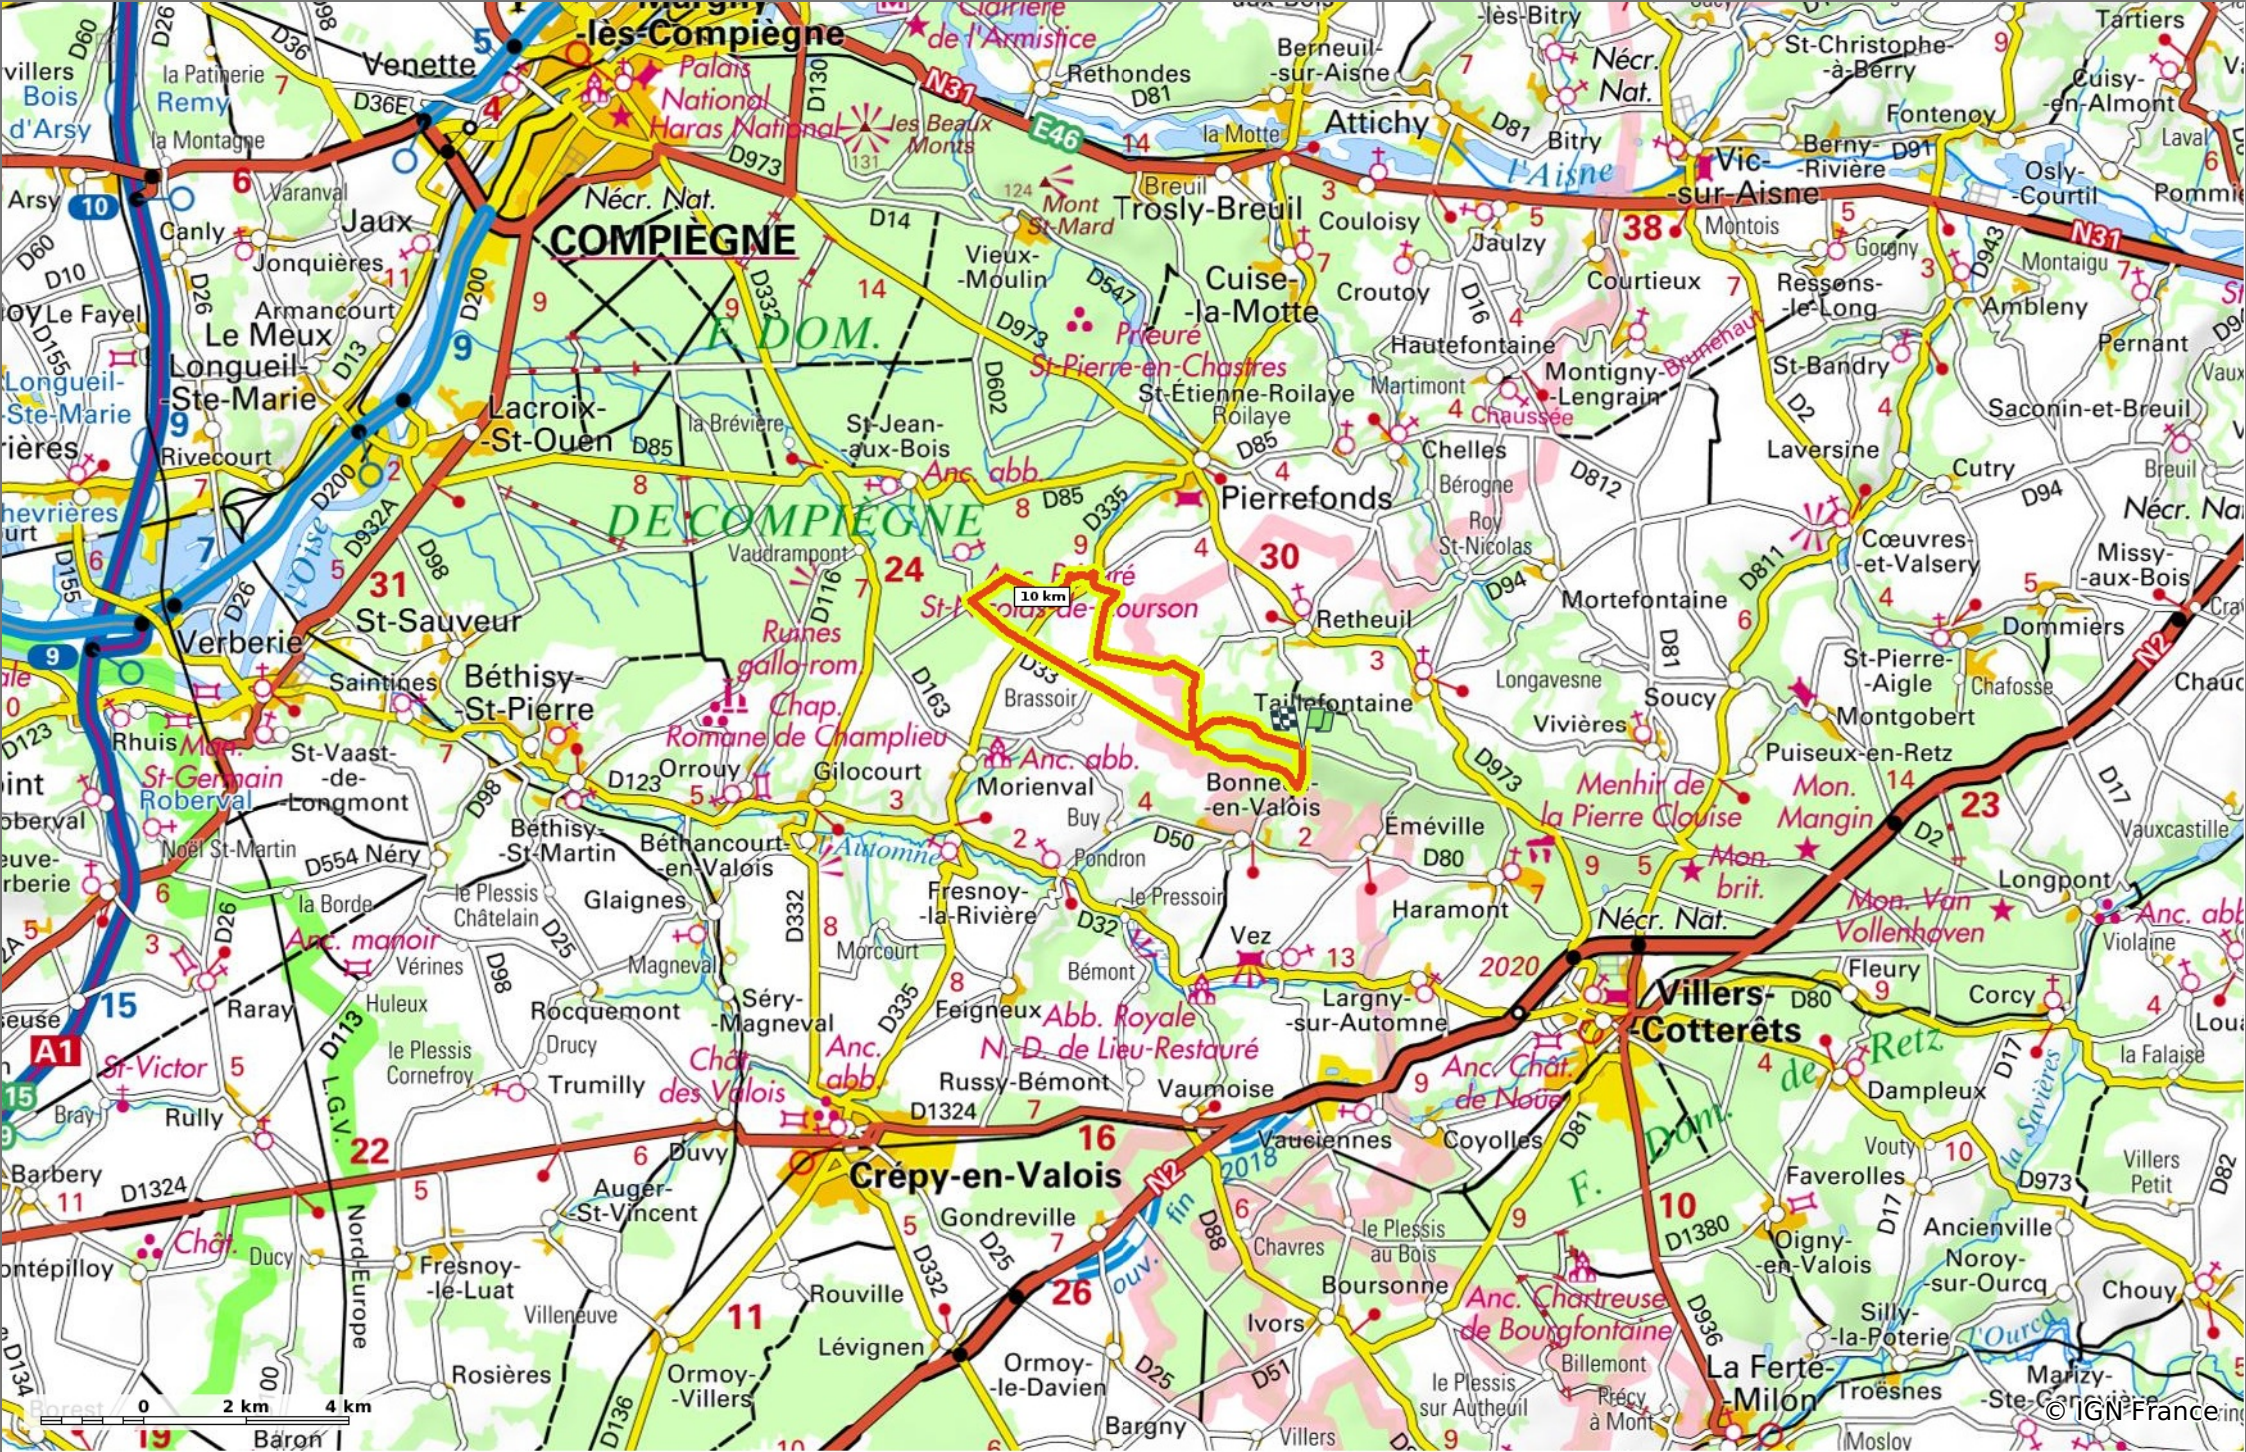

en forêt de Retz_72 dans les forêts de Retz et de Compiègne

◊ 19,5 km ↗ 96 m ↘ 245 m ↗ 300 m ↘ 298 m

Marche Difficulté: Moyen en 5h 22min

11/07/19 - Par en forêt de Retz

Sity Trail
GET IT ON Google Play Download on the App Store

© OpenStreetMaps
Maritz Sainte-Geneviève

en forêt de Retz_72_ dans les forêts de Retz et de Compiègne

◊ 19,5 km
↗ 96 m
↘ 245 m
↗ 300 m
↘ 298 m

🚶 Marche
Difficulté: Moyen en 5h 22min

11/07/19 - Par en forêt de Retz

en forêt de Retz_72_ dans les forêts de Retz et de Compiègne

◇ 19,5 km
↗ 96 m
↘ 245 m
↗ 300 m
↘ 298 m

🚶 Marche
Difficulté: Moyen en 5h 22min

11/07/19 - Par en forêt de Retz 

en forêt de Retz_72 dans les forêts de Retz et de Compiègne

◊ 19,5 km
↗ 96 m
↘ 245 m
↗ 300 m
↘ 298 m

🚶 Marche
Difficulté: Moyen en 5h 22min

11/07/19 - Par en forêt de Retz

[GET IT ON Google Play](#)
[Download on the App Store](#)

© IGN France