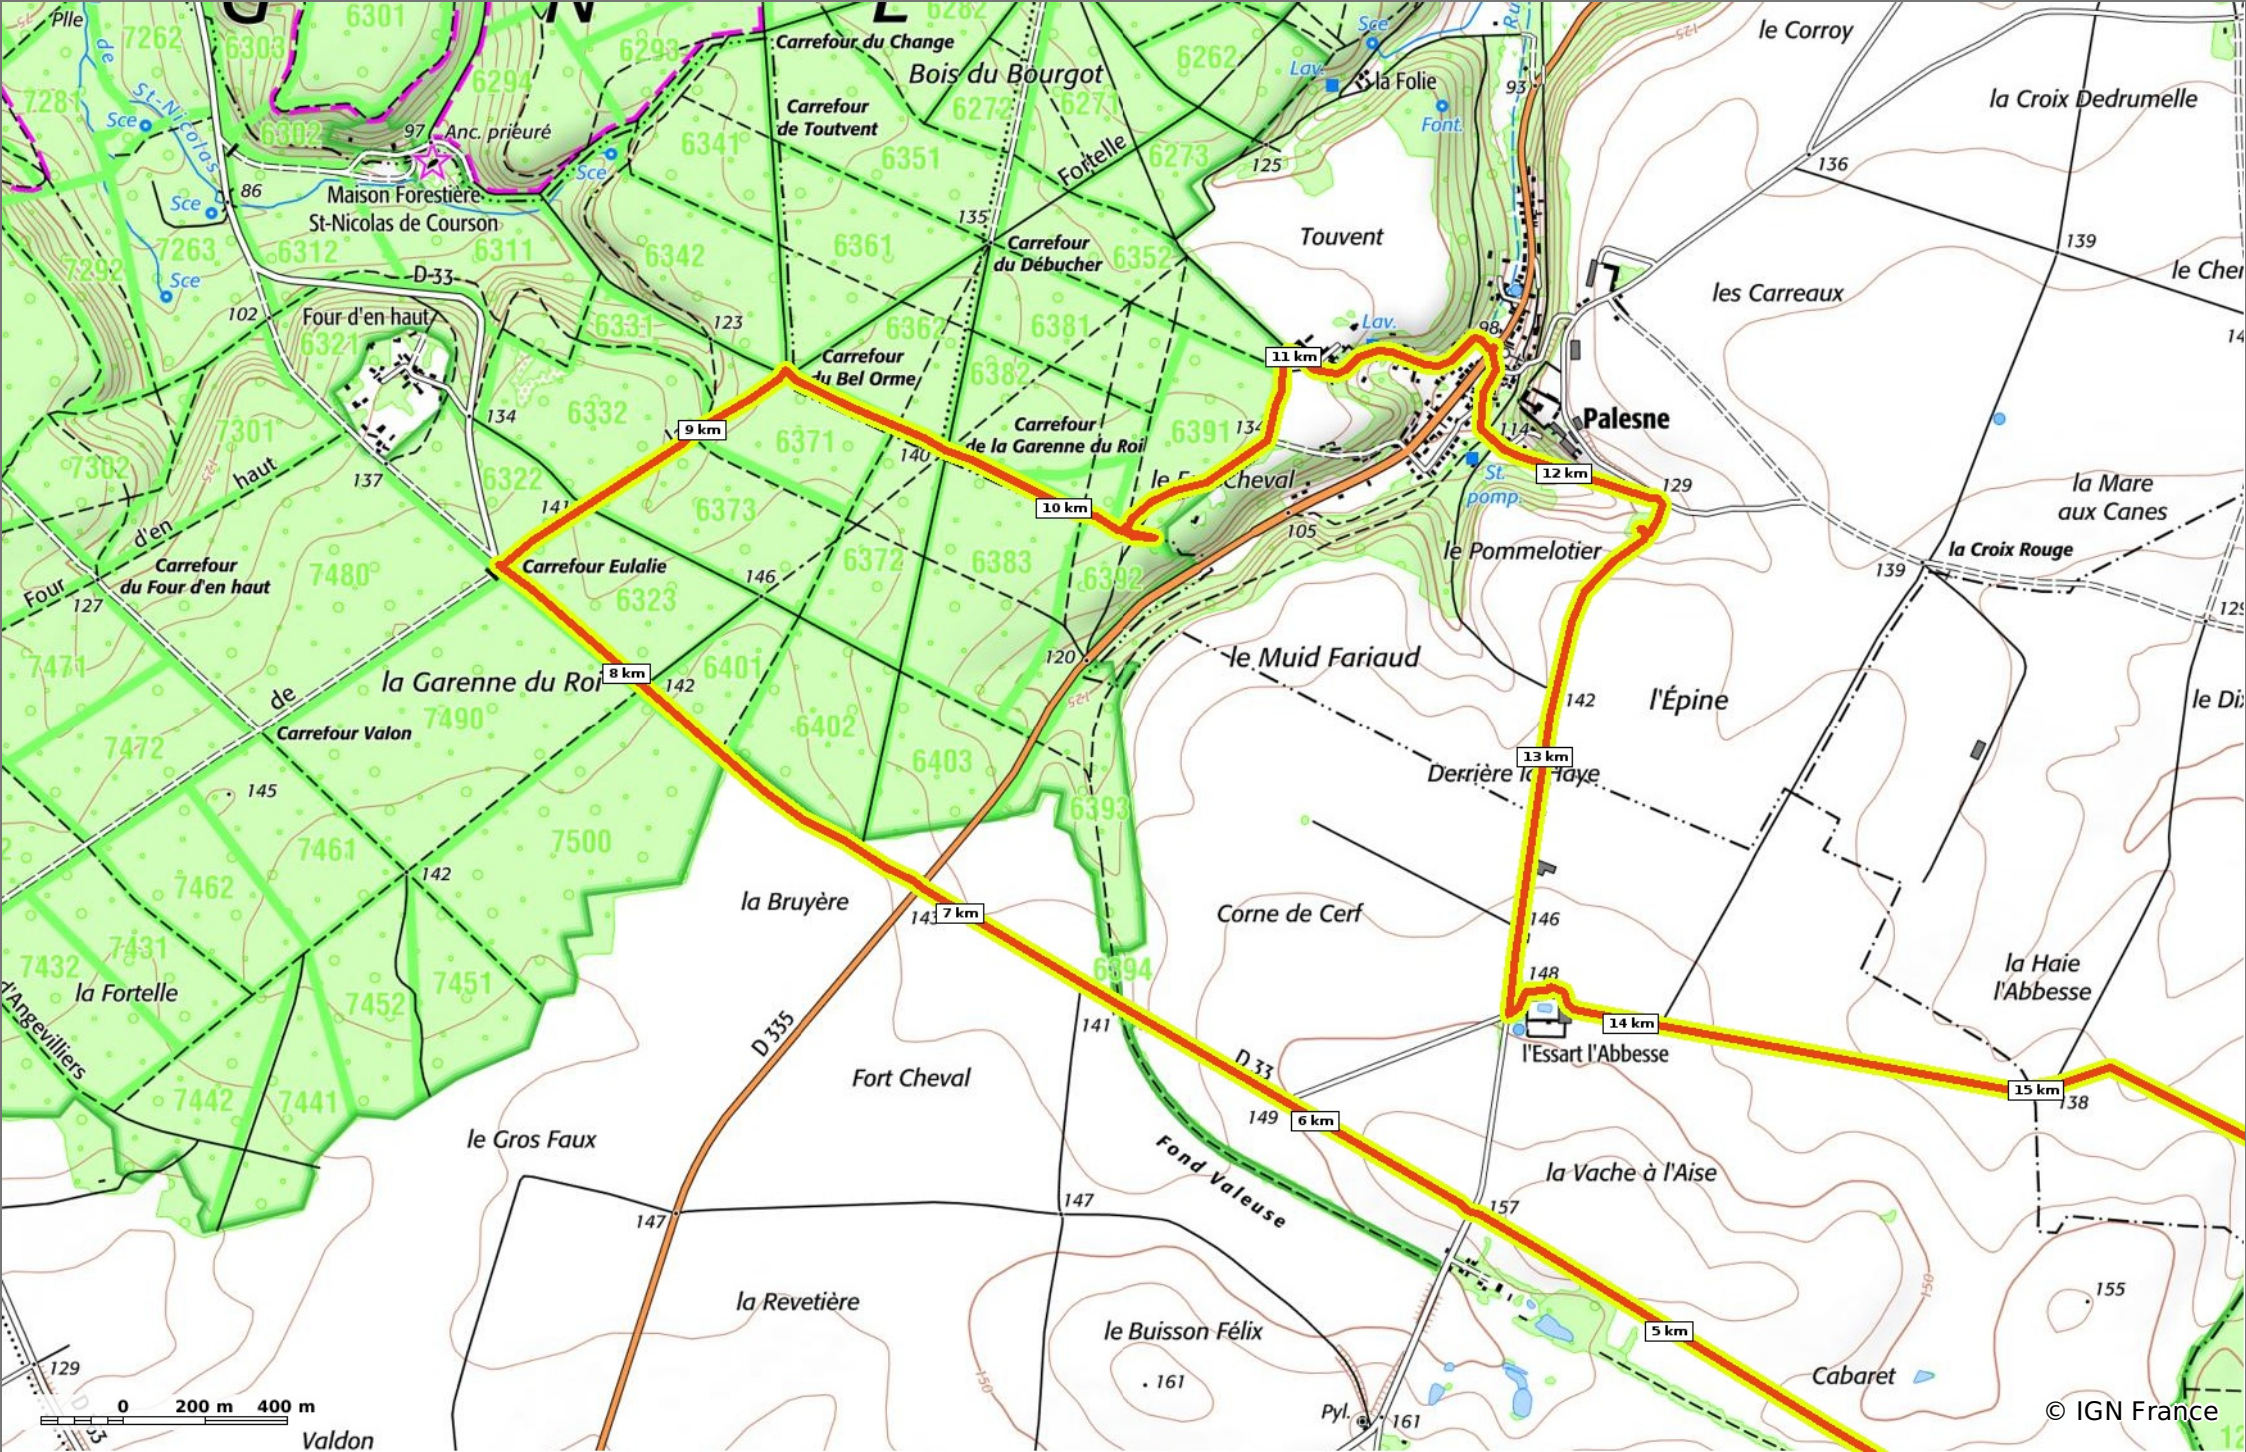

© OpenStreetMaps
Maritz Sainte-Geneviève

en forêt de Retz_72_ dans les forêts de Retz et de Compiègne

◊ 19,5 km
↗ 96 m
↘ 245 m
↗ 300 m
↘ 298 m

🚶 Marche
Difficulté: Moyen en 5h 22min

11/07/19 - Par en forêt de Retz

en forêt de Retz_72_ dans les forêts de Retz et de Compiègne

◇ 19,5 km
↗ 96 m
↘ 245 m
↗ 300 m
↘ 298 m

🚶 Marche
Difficulté: Moyen en 5h 22min

11/07/19 - Par en forêt de Retz 

en forêt de Retz_72 dans les forêts de Retz et de Compiègne

◊ 19,5 km
↗ 96 m
↘ 245 m
↗ 300 m
↘ 298 m

🚶 Marche
Difficulté: Moyen en 5h 22min

11/07/19 - Par en forêt de Retz

[GET IT ON Google Play](#)
[Download on the App Store](#)

© IGN France