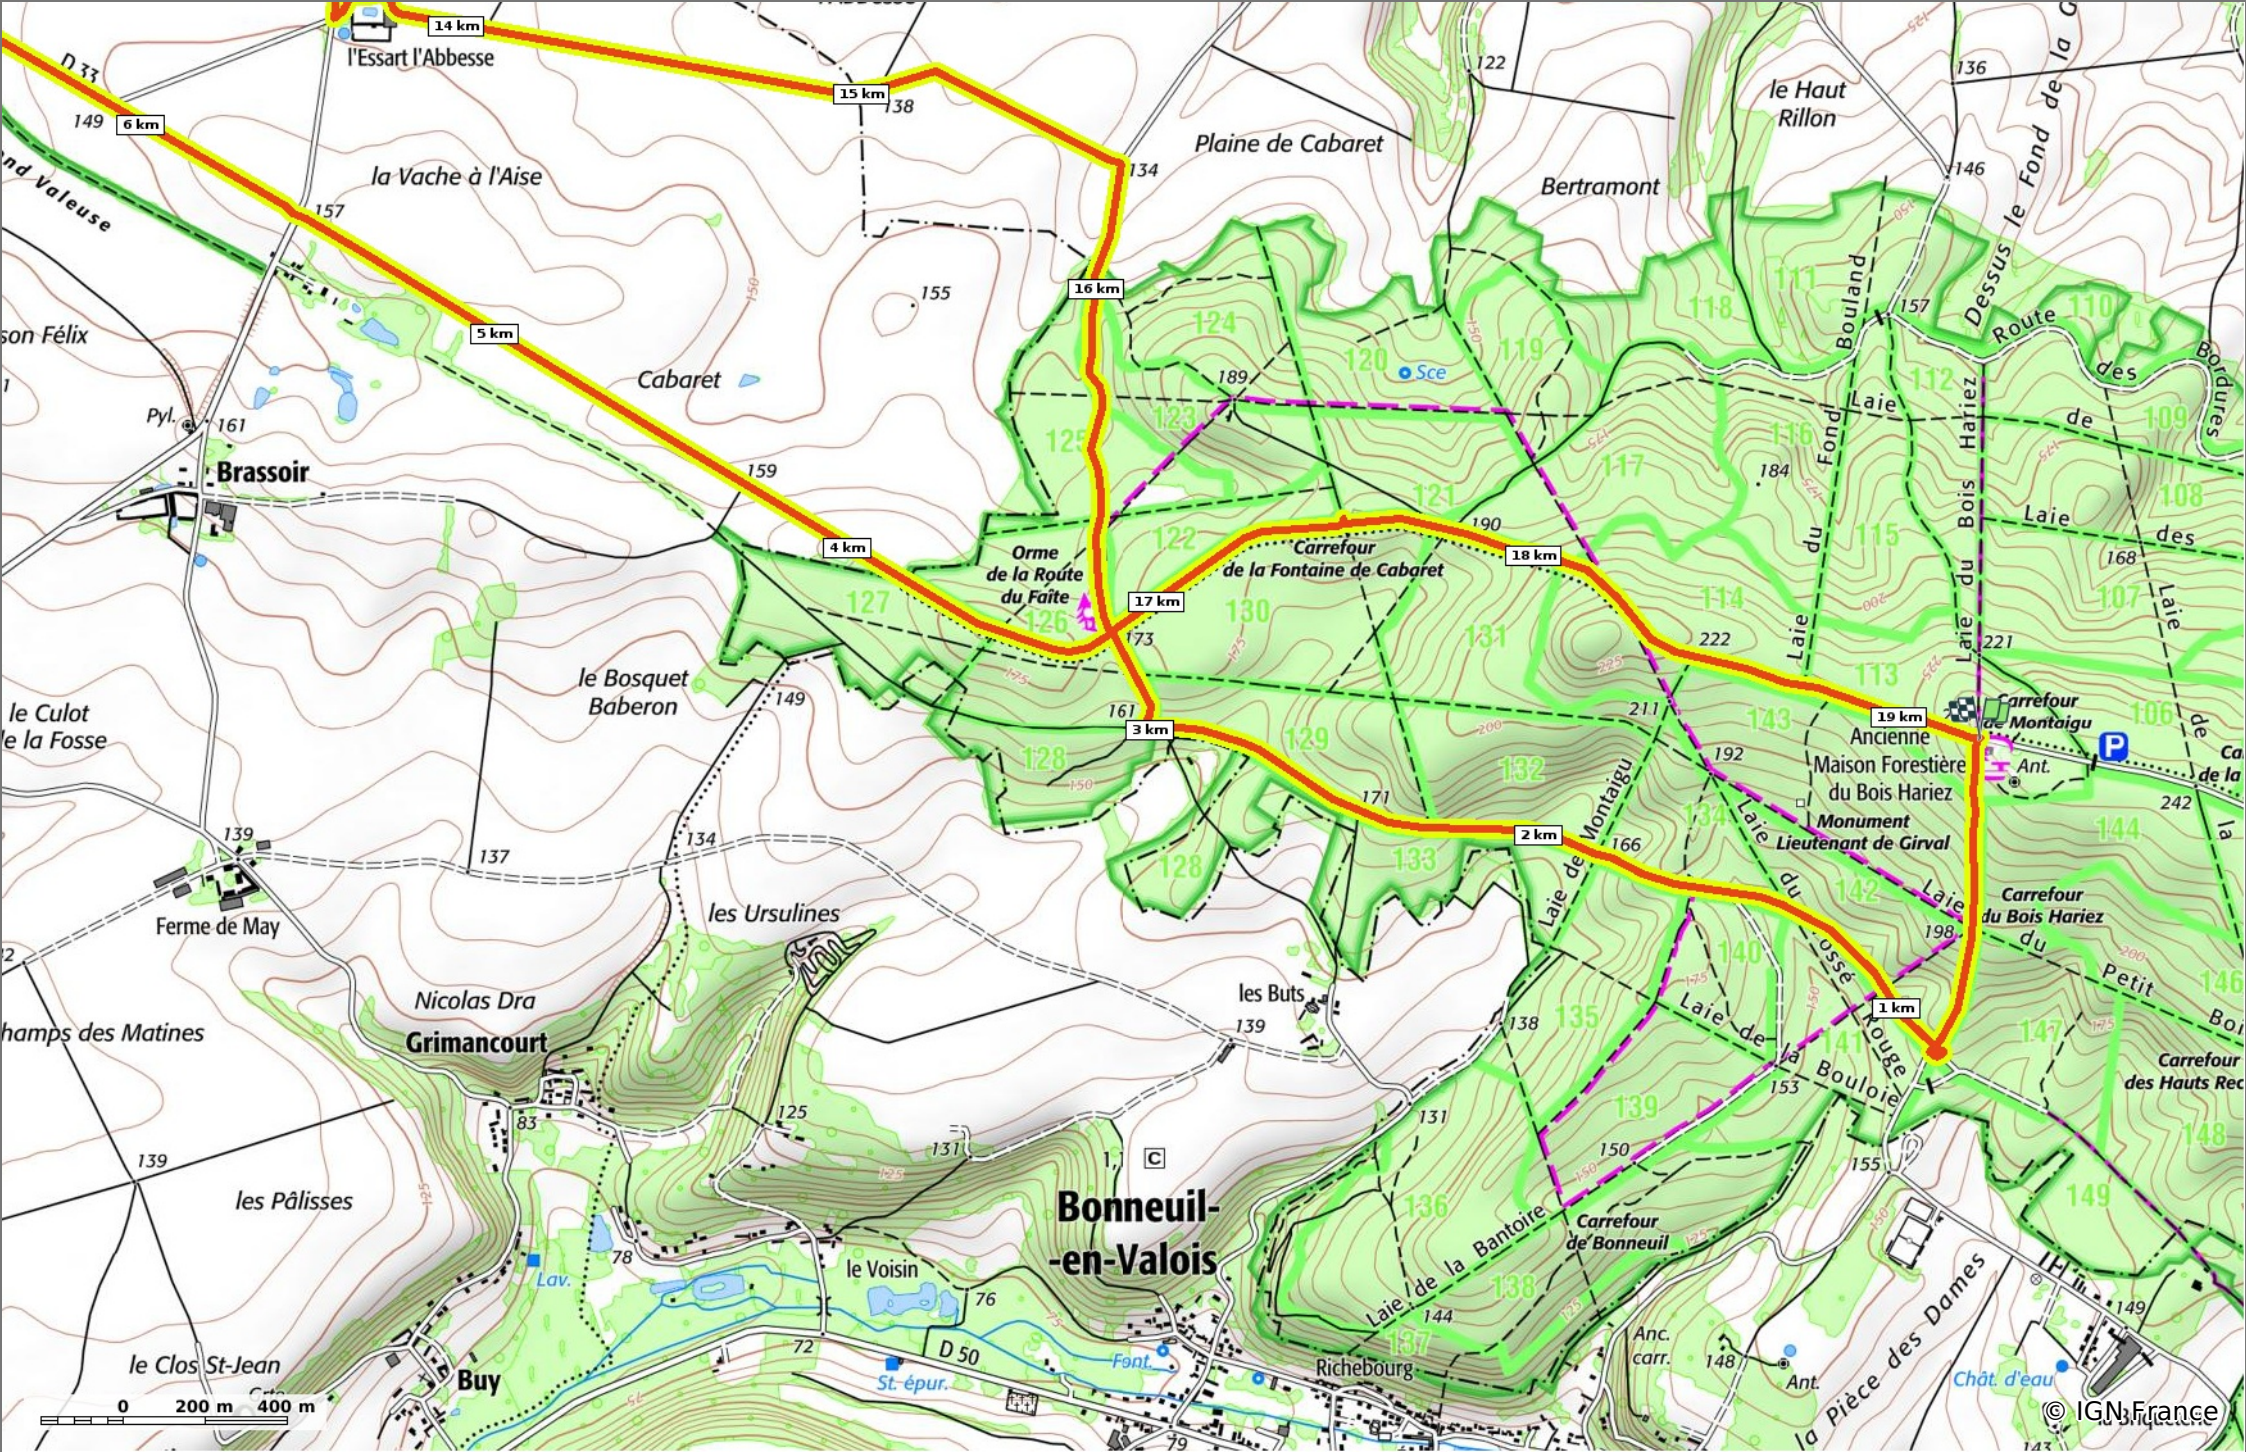

© OpenStreetMaps
Maritz Sainte-Geneviève

en forêt de Retz_72_ dans les forêts de Retz et de Compiègne

◊ 19,5 km
↗ 96 m
↘ 245 m
↗ 300 m
↘ 298 m

🚶 Marche
Difficulté: Moyen en 5h 22min

11/07/19 - Par en forêt de Retz

en forêt de Retz_72_ dans les forêts de Retz et de Compiègne

◇ 19,5 km
↗ 96 m
↘ 245 m
↗ 300 m
↘ 298 m

🚶 Marche
Difficulté: Moyen en 5h 22min

11/07/19 - Par en forêt de Retz 

en forêt de Retz_72 dans les forêts de Retz et de Compiègne

◊ 19,5 km
↗ 96 m
↘ 245 m
↗ 300 m
↘ 298 m

🚶 Marche
Difficulté: Moyen en 5h 22min

11/07/19 - Par en forêt de Retz

[GET IT ON Google Play](#)
[Download on the App Store](#)

© IGN France