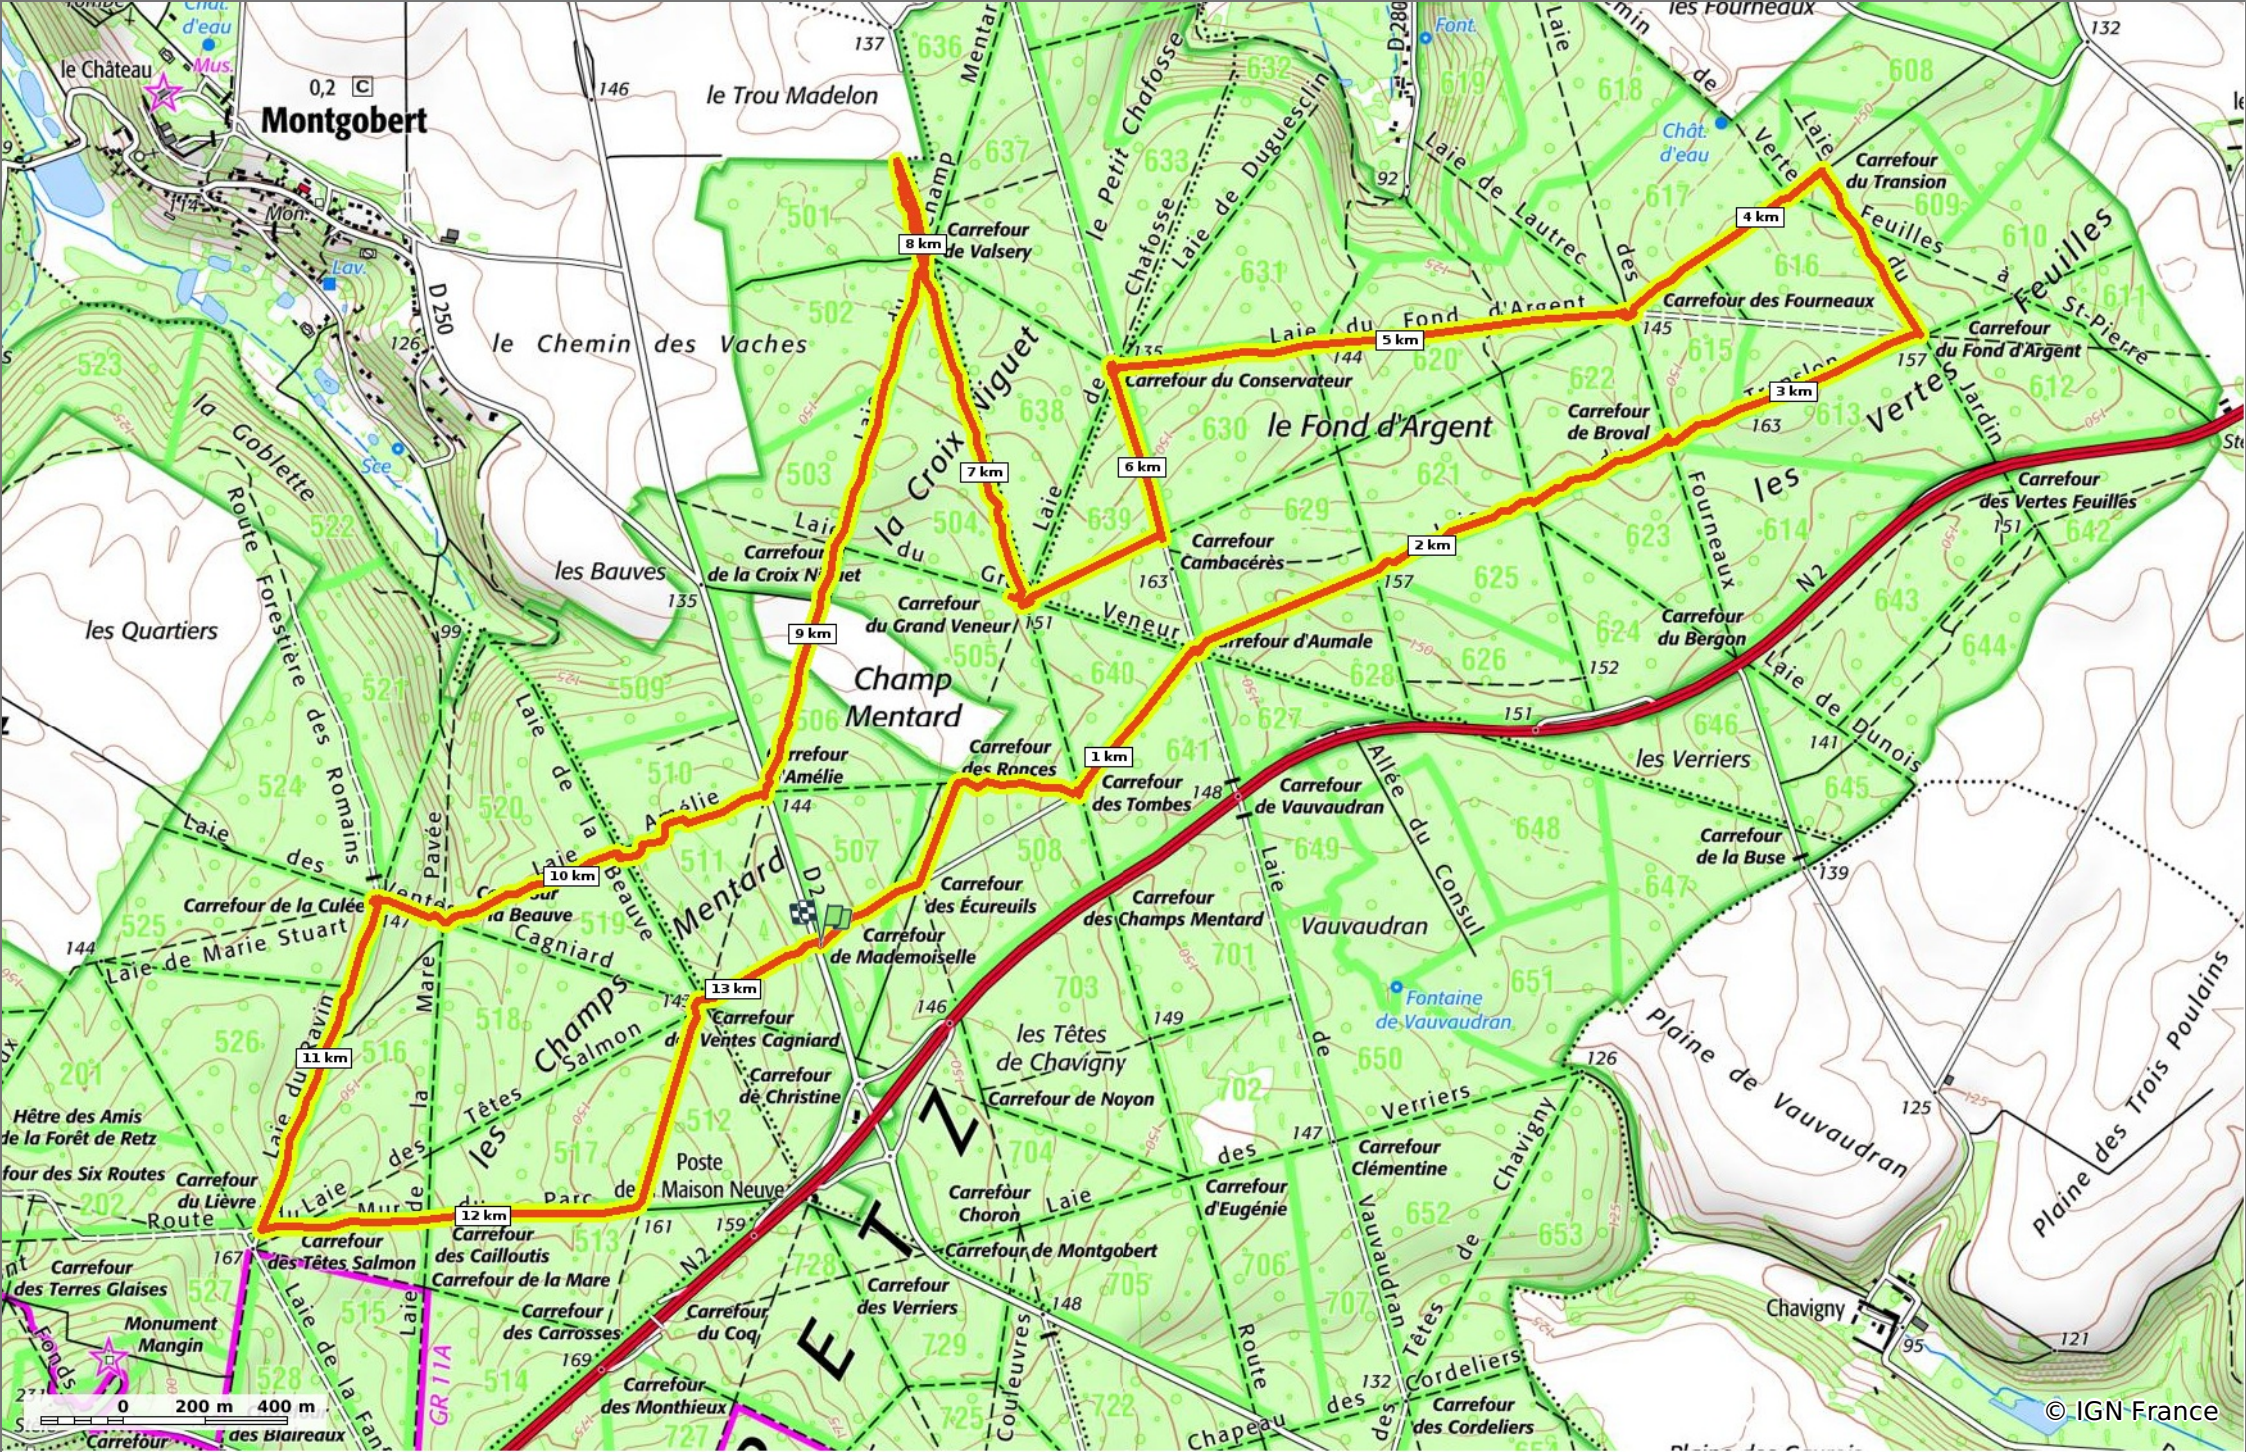

© OpenStreetMap

en forêt de Retz_83_les Champs Mentard_le Fond d'Argent

◊ 13,6 km ↗ 129 m ↘ 180 m ↖ 199 m ↙ 201 m

Marche Difficulté: Moyen en 3h 46min

20/08/20 - Par JeanLucA4

Sity Trail
GET IT ON Google Play Download on the App Store

en forêt de Retz_83_les Champs Mentard_le Fond d'Argent

◊ 13,6 km
↗ 129 m
↘ 180 m
↗ 199 m
↘ 201 m

🚶 Marche
Difficulté: Moyen en 3h 46min

20/08/20 - Par JeanLucA4 

 GET IT ON 
 Download on the 

en forêt de Retz_83_les Champs Mentard_le Fond d'Argent

13.6 km 129 m 180 m 199 m 201 m

Marche Difficulté: Moyen en 3h 46min

20/08/20 - Par JeanLucA4

Sity Trail
GET IT ON Google Play Download on the App Store