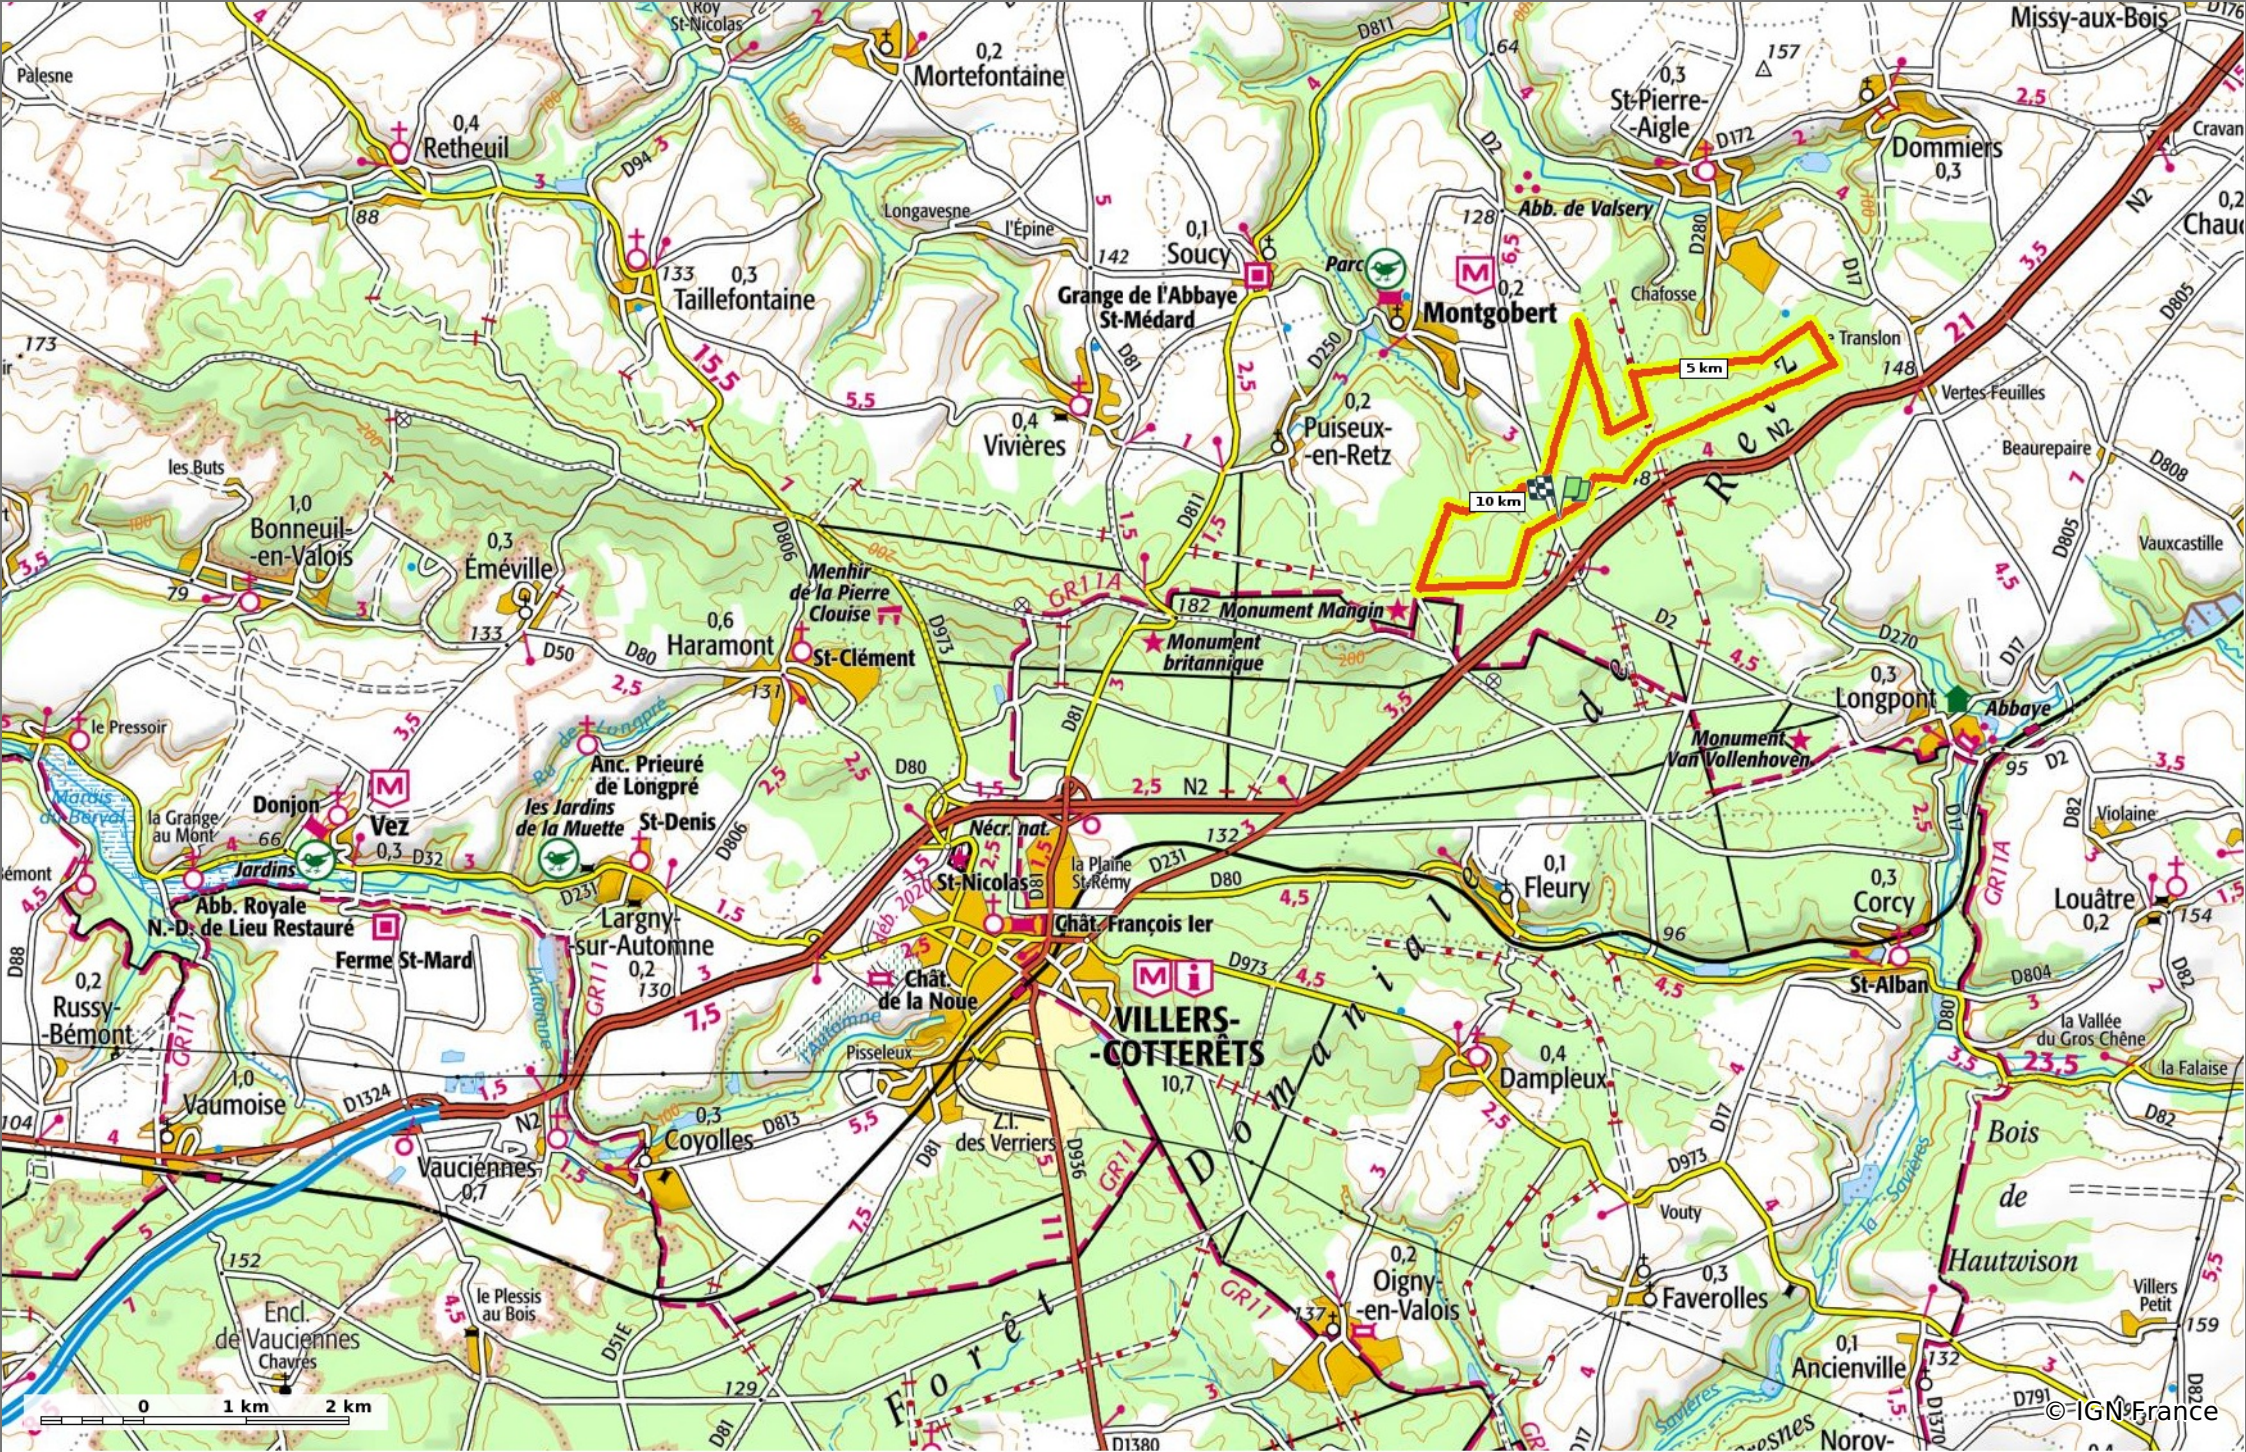

© OpenStreetMap

en forêt de Retz_83_les Champs Mentard_le Fond d'Argent

◊ 13,6 km ↗ 129 m ↘ 180 m ↖ 199 m ↙ 201 m

Marche Difficulté: Moyen en 3h 46min

20/08/20 - Par JeanLucA4

Sity Trail
GET IT ON Google Play Download on the App Store

en forêt de Retz_83_les Champs Mentard_le Fond d'Argent

◊ 13,6 km
↗ 129 m
↘ 180 m
↗ 199 m
↘ 201 m

🚶 Marche
Difficulté: Moyen en 3h 46min

20/08/20 - Par JeanLucA4 

 GET IT ON 
 Download on the 

en forêt de Retz_83_les Champs Mentard_le Fond d'Argent

13.6 km 129 m 180 m 199 m 201 m

Marche Difficulté: Moyen en 3h 46min

20/08/20 - Par JeanLucA4

Sity Trail
GET IT ON Google Play Download on the App Store