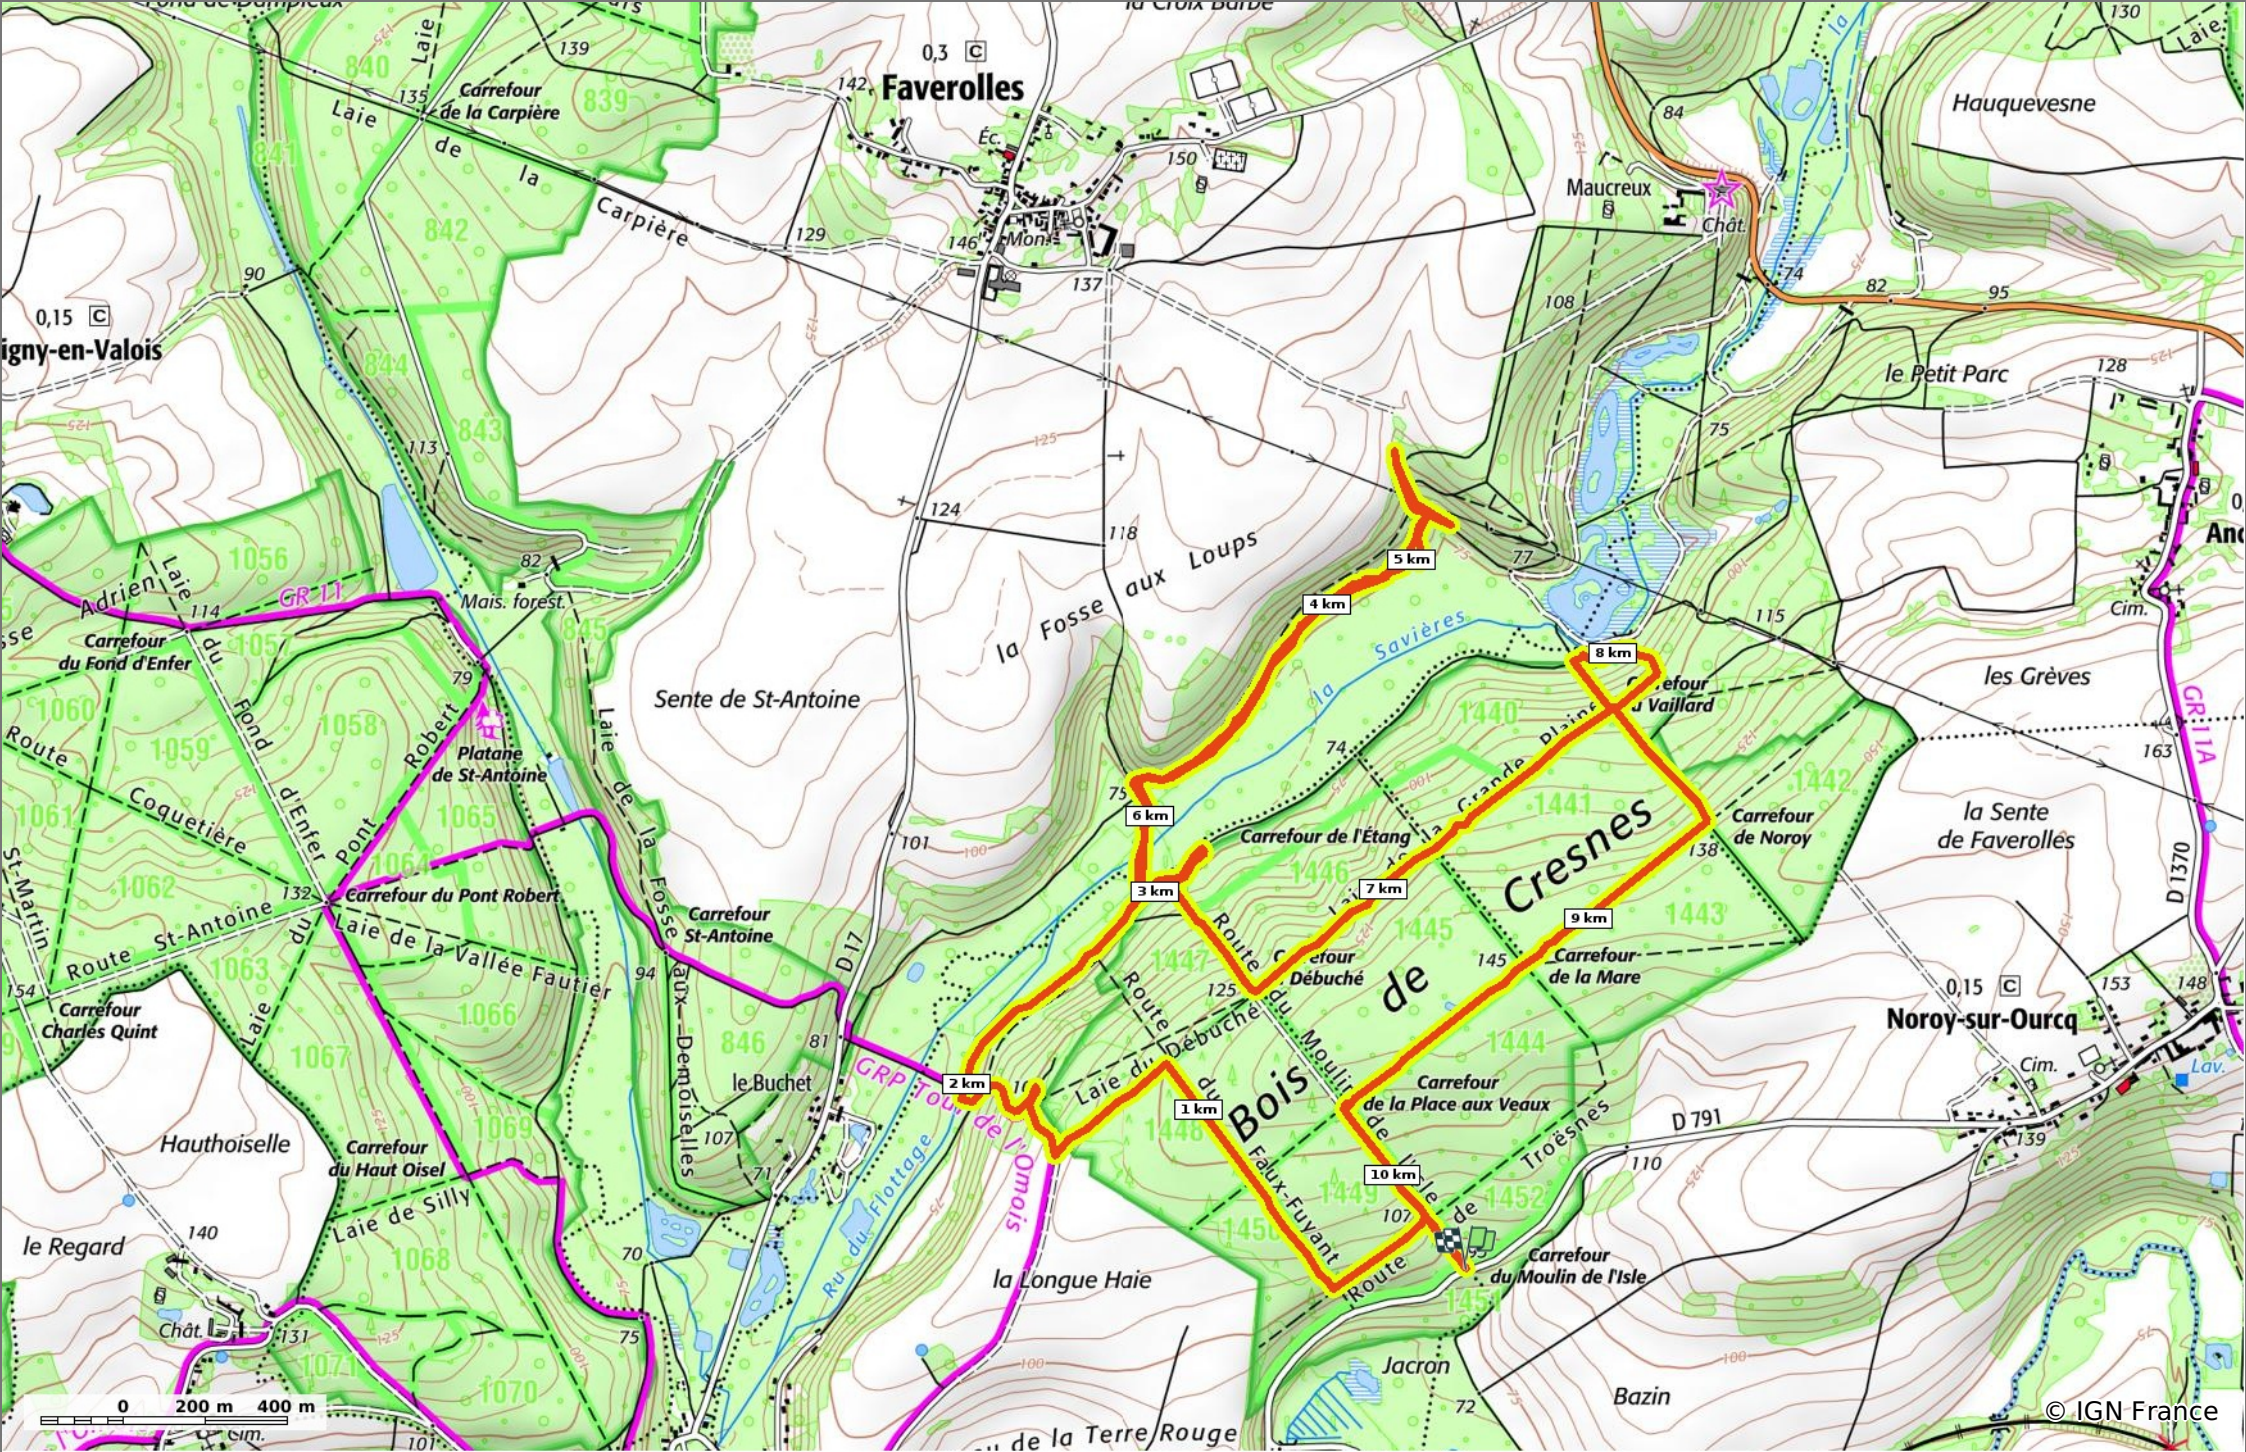

en forêt de Retz_59_le bois de Cresnes

◊ 10,6 km ↗ 76 m ↘ 153 m ↗ 231 m ↘ 232 m

Marche Difficulté: Difficile en 3h 58min

12/07/19 - Par en forêt de Retz

Sity Trail
GET IT ON Google Play Download on the App Store

en forêt de Retz_59_le bois de Cresnes

◊ 10,6 km
↗ 76 m
↘ 153 m
↗ 231 m
↘ 232 m

👤 Marche Difficulté: Difficile en 3h 58min

12/07/19 - Par en forêt de Retz

GET IT ON Google Play

en forêt de Retz_59_le bois de Cresnes

◊ 10,6 km
↗ 76 m
↘ 153 m
↗ 231 m
↘ 232 m

🚶 Marche
Difficulté: Difficile en 3h 58min

12/07/19 - Par en forêt de Retz 

 GET IT ON 
 Download on the 