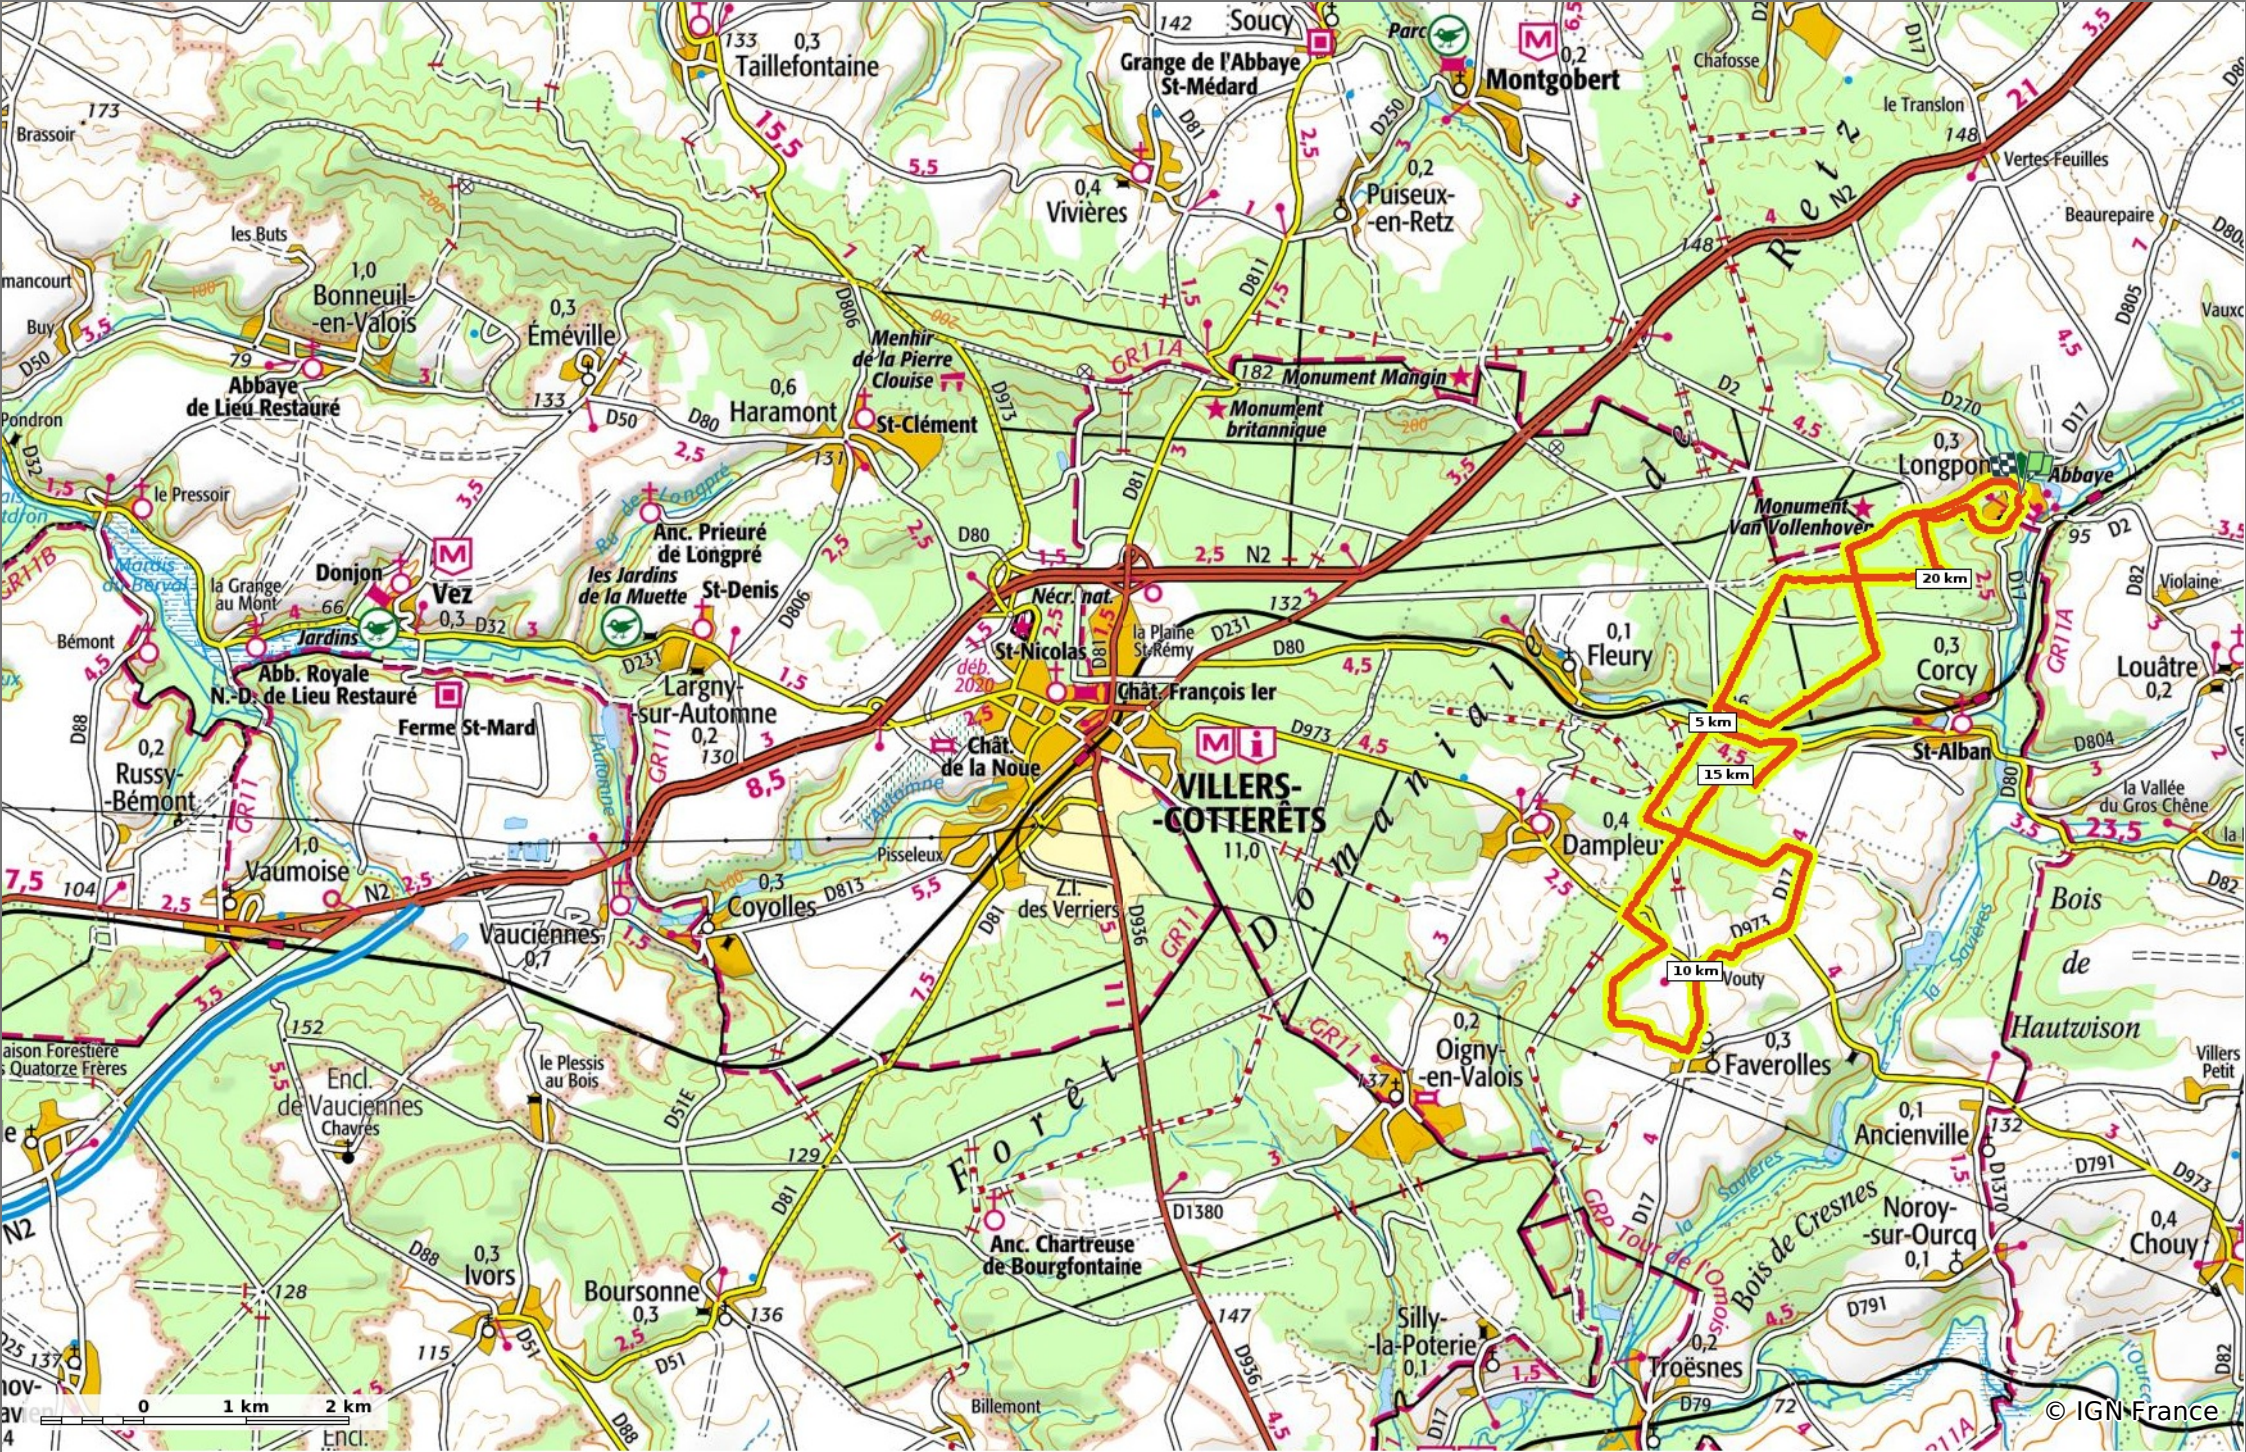

en foret de Retz_33_Longpont_Vouty_Faverolles_AR

◊ 22,9 km ↗ 86 m ↘ 200 m ↗ 453 m ↘ 452 m

 Marche Difficulté: Difficile en 6h 34min

18/07/19 - Par en forêt de Retz 

GET IT ON  Google Play Download on the  App Store

en foret de Retz_33_Longpont_Vouty_Faverolles_AR

◇ 22,9 km
↗ 86 m
↘ 200 m
↗ 453 m
↘ 452 m

👤 Marche Difficulté: Difficile en 6h 34min

18/07/19 - Par en forêt de Retz

GET IT ON

 Download on the

en forêt de Retz_33_Longpont_Vouty_Faverolles_AR

⬇ 22,9 km
⬆ 86 m
⬆ 200 m
⬆ 453 m
⬆ 452 m

🚶 Marche
Difficulté: Difficile en 6h 34min

18/07/19 - Par en forêt de Retz

© IGN France

en forêt de Retz_33_Longpont_Vouty_Faveroles_AR

◇ 22,9 km
↗ 86 m
↘ 200 m
↗ 453 m
↘ 452 m

🚶 Marche
Difficulté: Difficile en 6h 34min

18/07/19 - Par en forêt de Retz

GET IT ON Google Play

 Download on the App Store