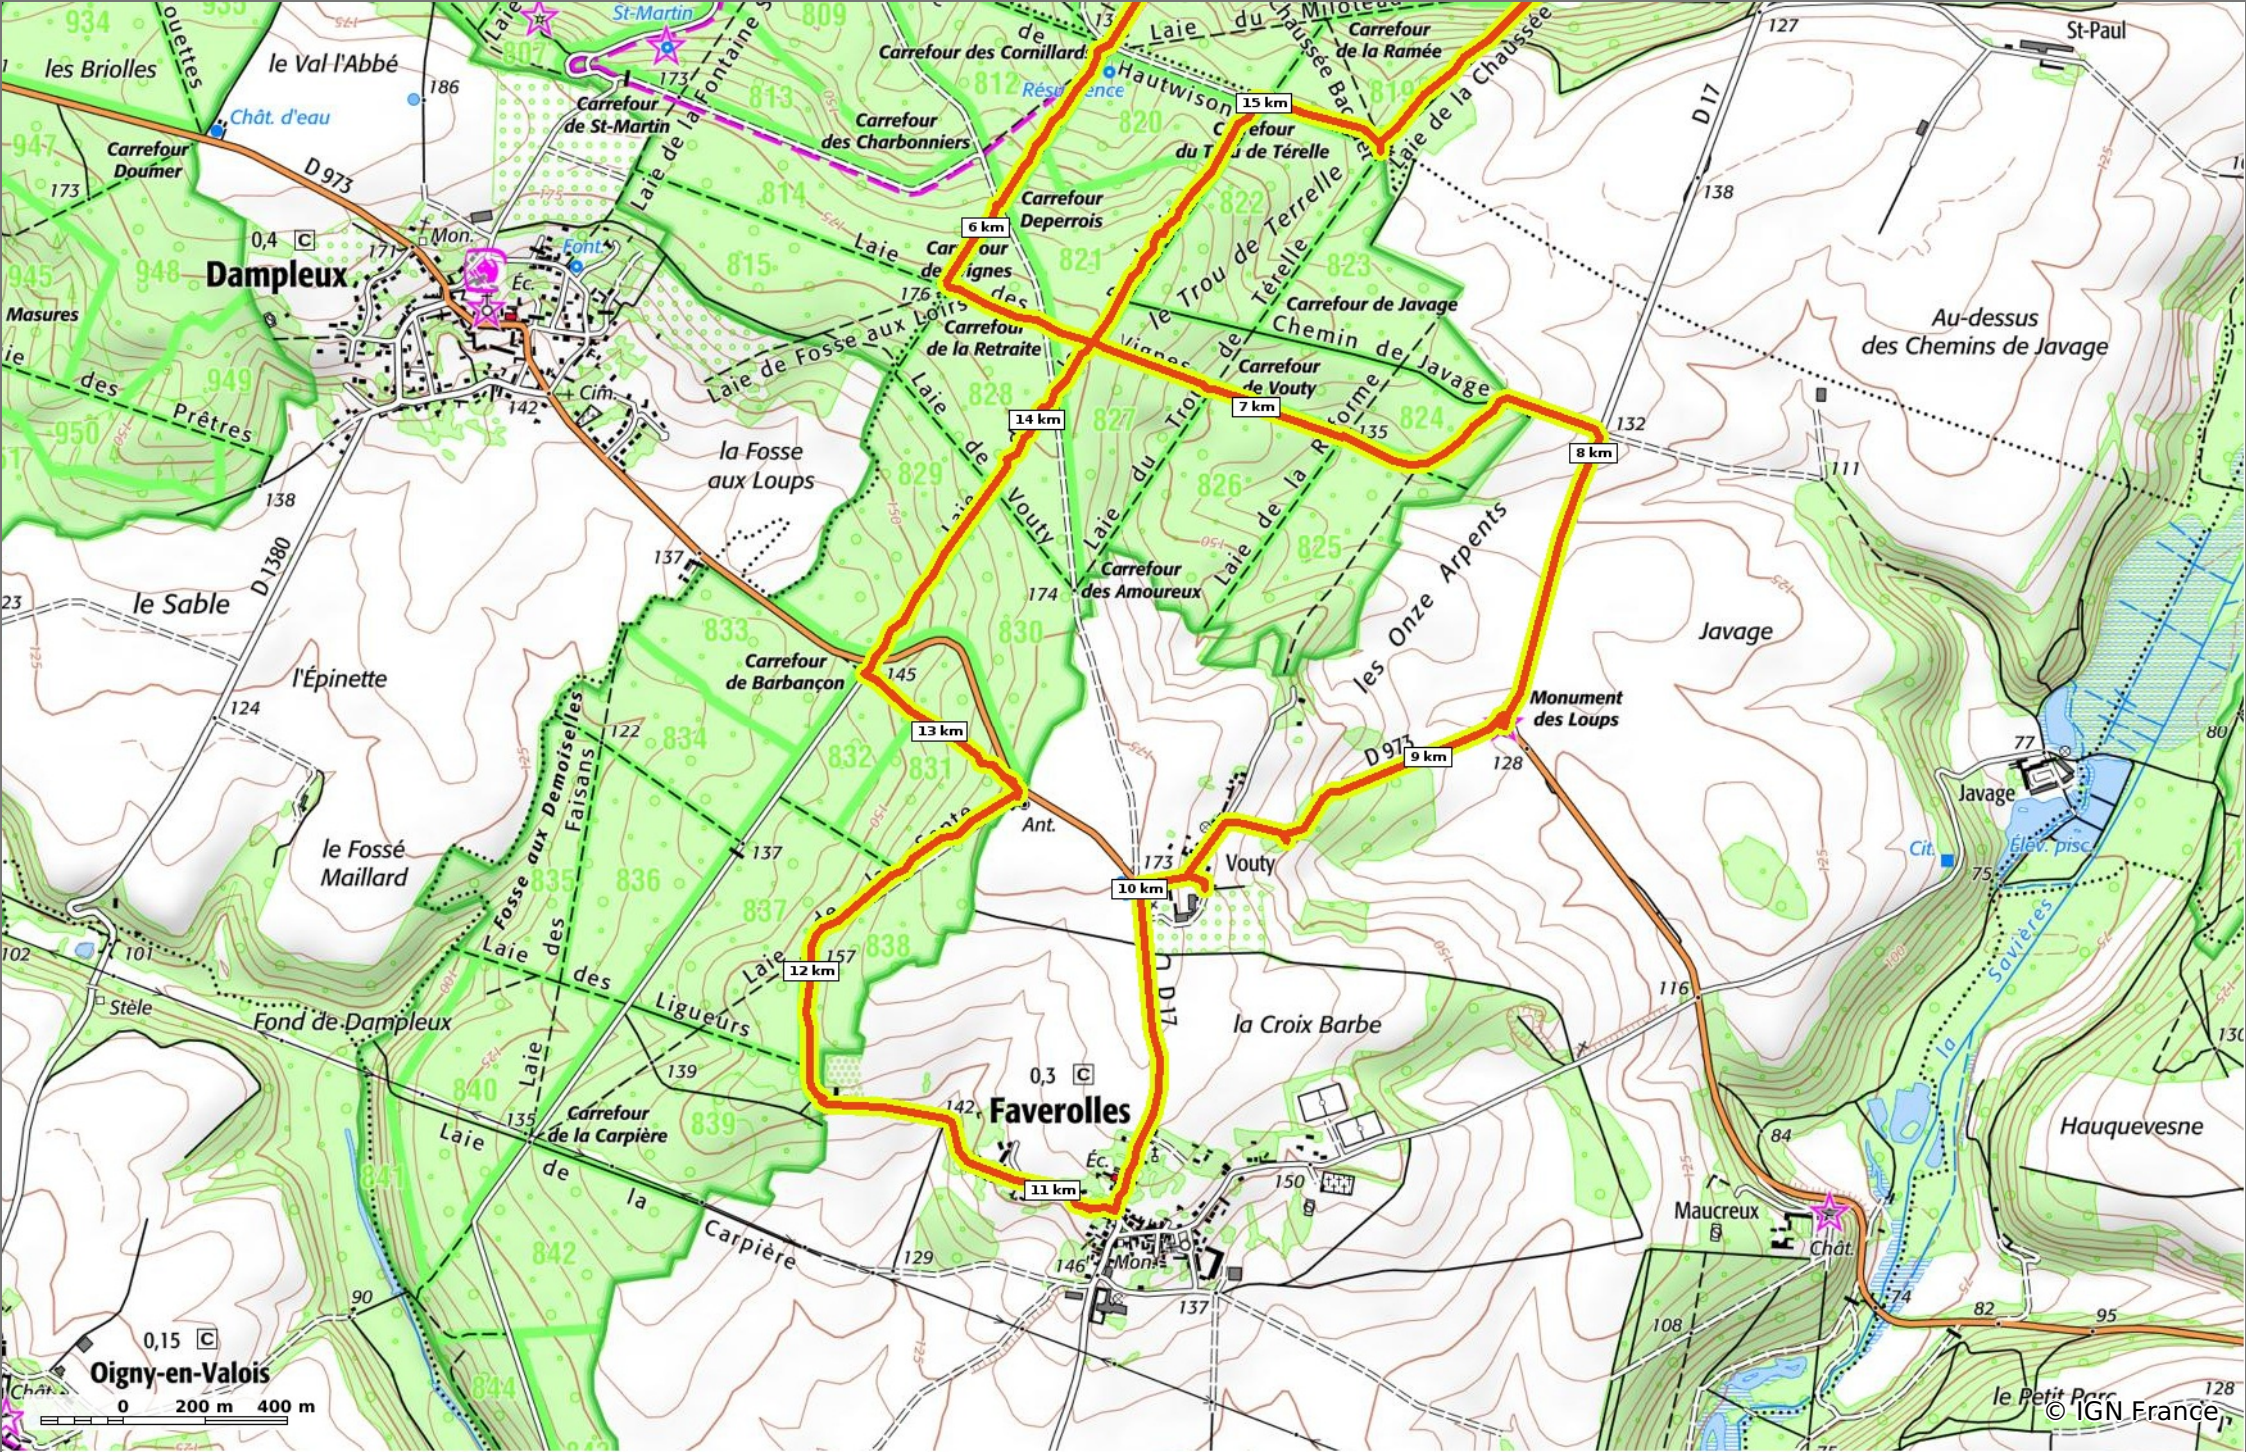

en foret de Retz_33_Longpont_Vouty_Faverolles_AR

◊ 22,9 km ↗ 86 m ↘ 200 m ↗ 453 m ↘ 452 m

 Marche Difficulté: Difficile en 6h 34min

18/07/19 - Par en forêt de Retz 

GET IT ON  Google Play Download on the  App Store

en foret de Retz_33_Longpont_Vouty_Faverolles_AR

◇ 22,9 km
↗ 86 m
↘ 200 m
↗ 453 m
↘ 452 m

👤 Marche Difficulté: Difficile en 6h 34min

18/07/19 - Par en forêt de Retz

GET IT ON

 Download on the

en forêt de Retz_33_Longpont_Vouty_Faverolles_AR

⬇ 22,9 km
⬆ 86 m
⬆ 200 m
⬆ 453 m
⬆ 452 m

🚶 Marche
Difficulté: Difficile en 6h 34min

18/07/19 - Par en forêt de Retz

© IGN France

en forêt de Retz_33_Longpont_Vouty_Faveroles_AR

◇ 22,9 km
↗ 86 m
↘ 200 m
↗ 453 m
↘ 452 m

🚶 Marche
Difficulté: Difficile en 6h 34min

18/07/19 - Par en forêt de Retz

GET IT ON Google Play

 Download on the App Store