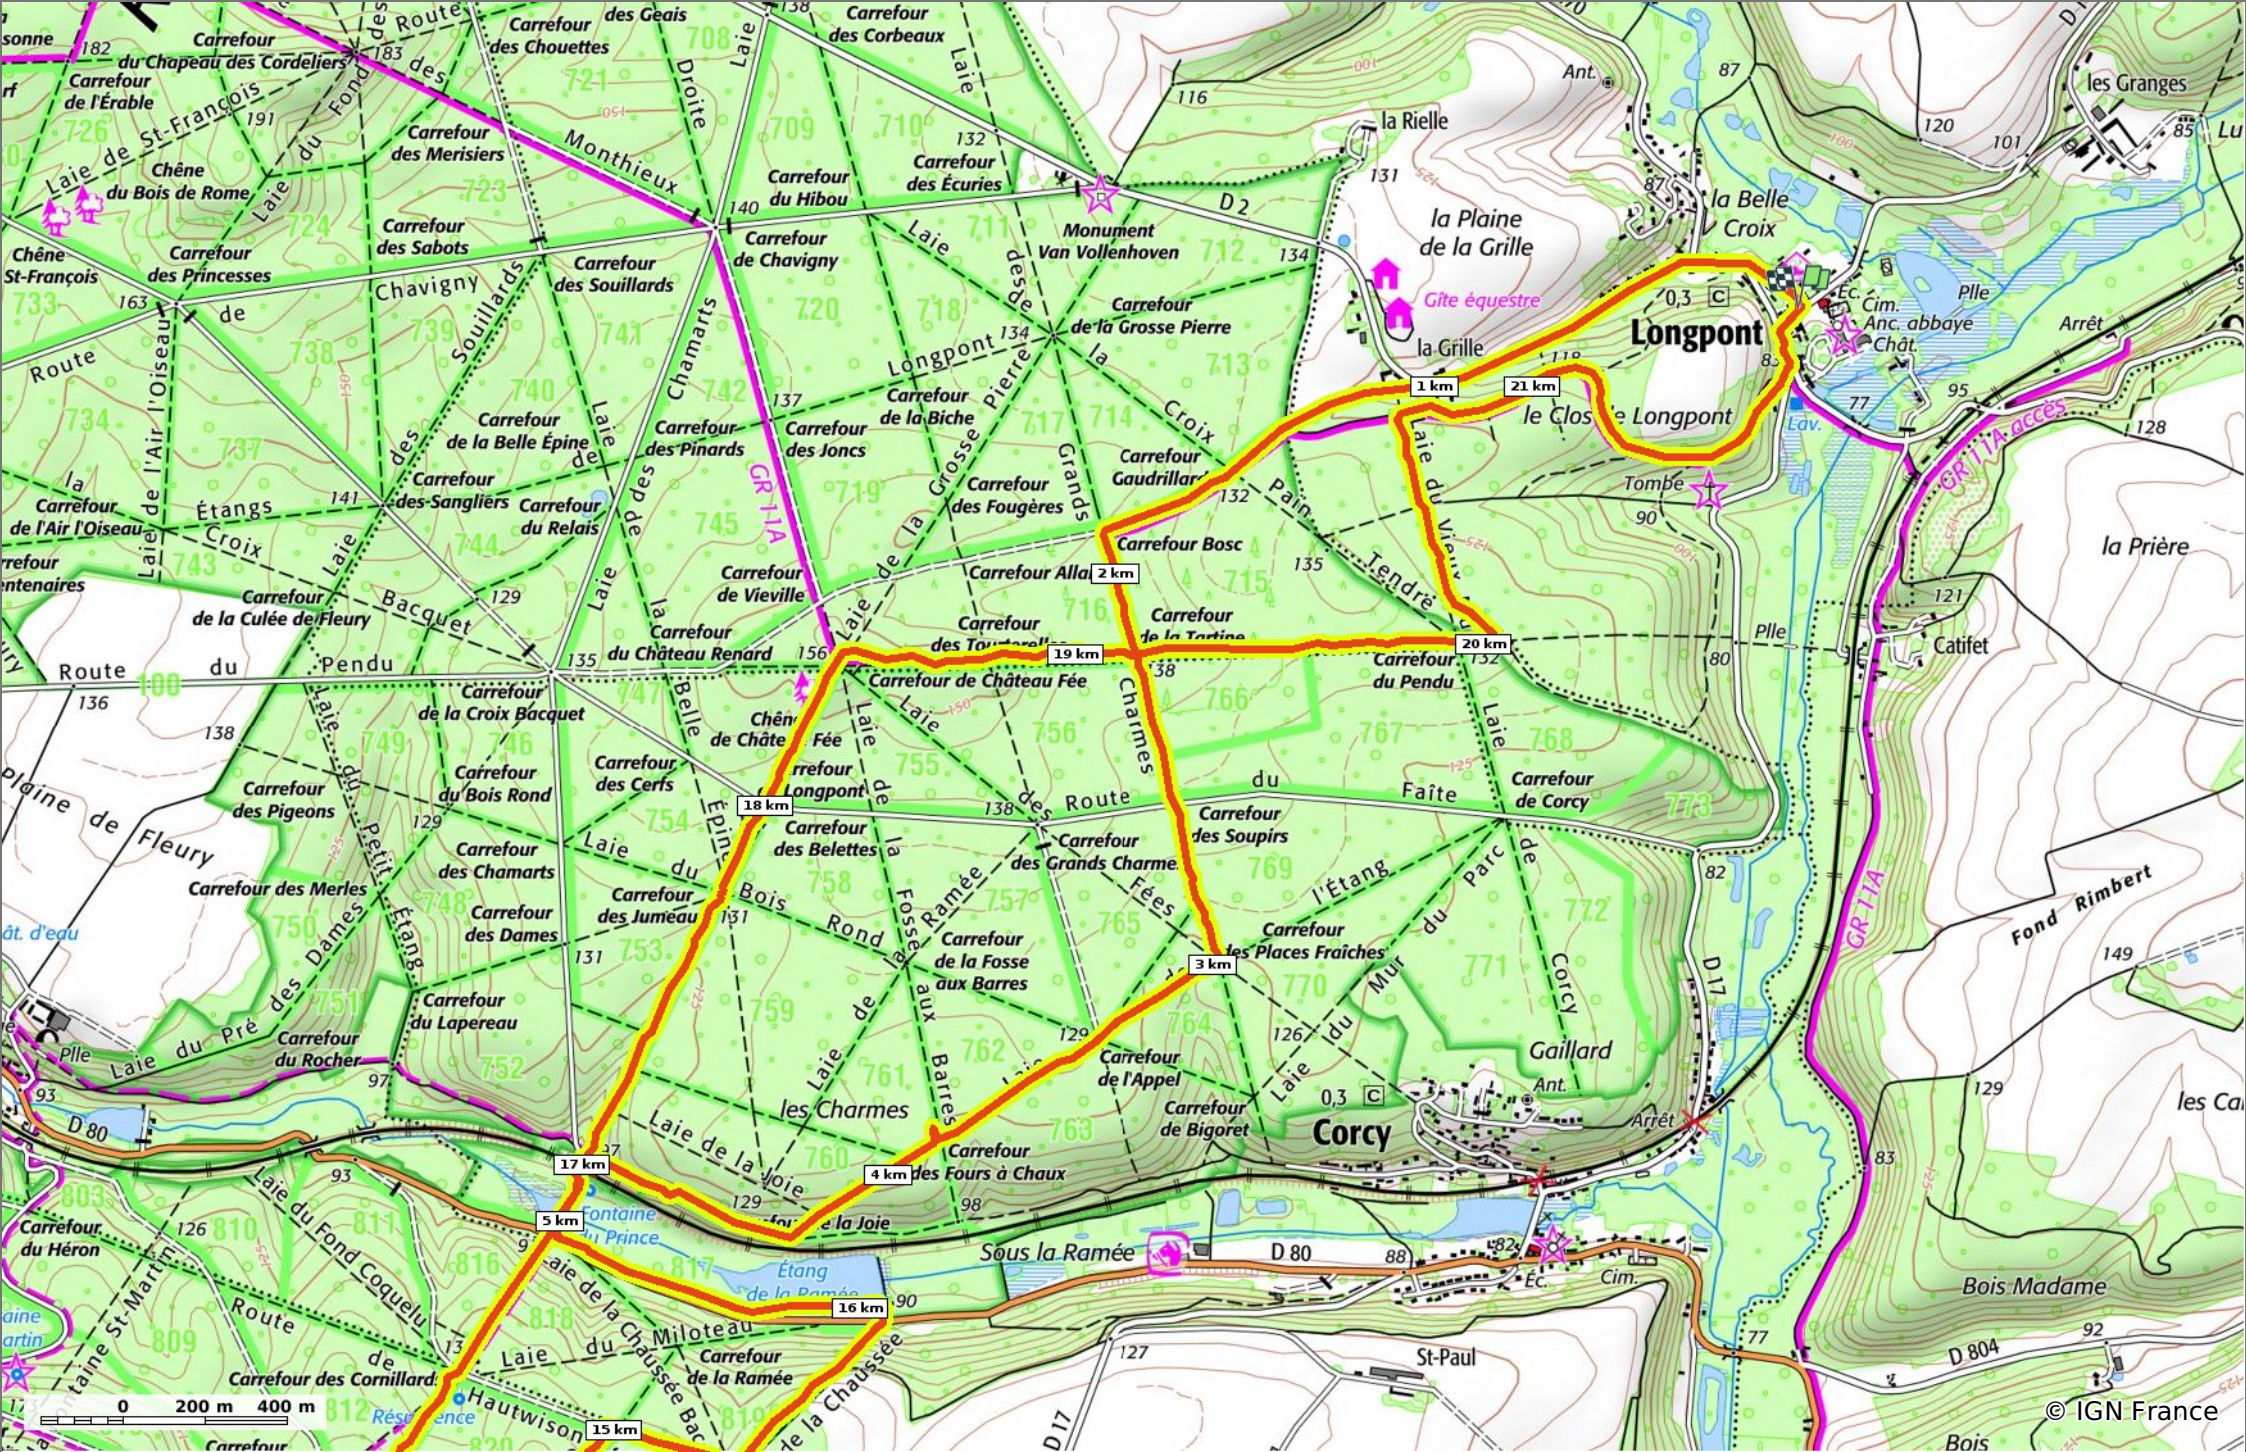

en foret de Retz_33_Longpont_Vouty_Faverolles_AR

◊ 22,9 km ↗ 86 m ↘ 200 m ↗ 453 m ↘ 452 m

 Marche Difficulté: Difficile en 6h 34min

18/07/19 - Par en forêt de Retz 

GET IT ON  Google Play Download on the  App Store

en foret de Retz_33_Longpont_Vouty_Faverolles_AR

◇ 22,9 km
↗ 86 m
↘ 200 m
↗ 453 m
↘ 452 m

👤 Marche Difficulté: Difficile en 6h 34min

18/07/19 - Par en forêt de Retz

GET IT ON

 Download on the

en forêt de Retz_33_Longpont_Vouty_Faverolles_AR

⬇ 22,9 km
⬆ 86 m
⬆ 200 m
⬆ 453 m
⬆ 452 m

🚶 Marche
Difficulté: Difficile en 6h 34min

18/07/19 - Par en forêt de Retz

© IGN France

en forêt de Retz_33_Longpont_Vouty_Faveroles_AR

◇ 22,9 km
↗ 86 m
↘ 200 m
↗ 453 m
↘ 452 m

🚶 Marche
Difficulté: Difficile en 6h 34min

18/07/19 - Par en forêt de Retz

GET IT ON Google Play

 Download on the App Store