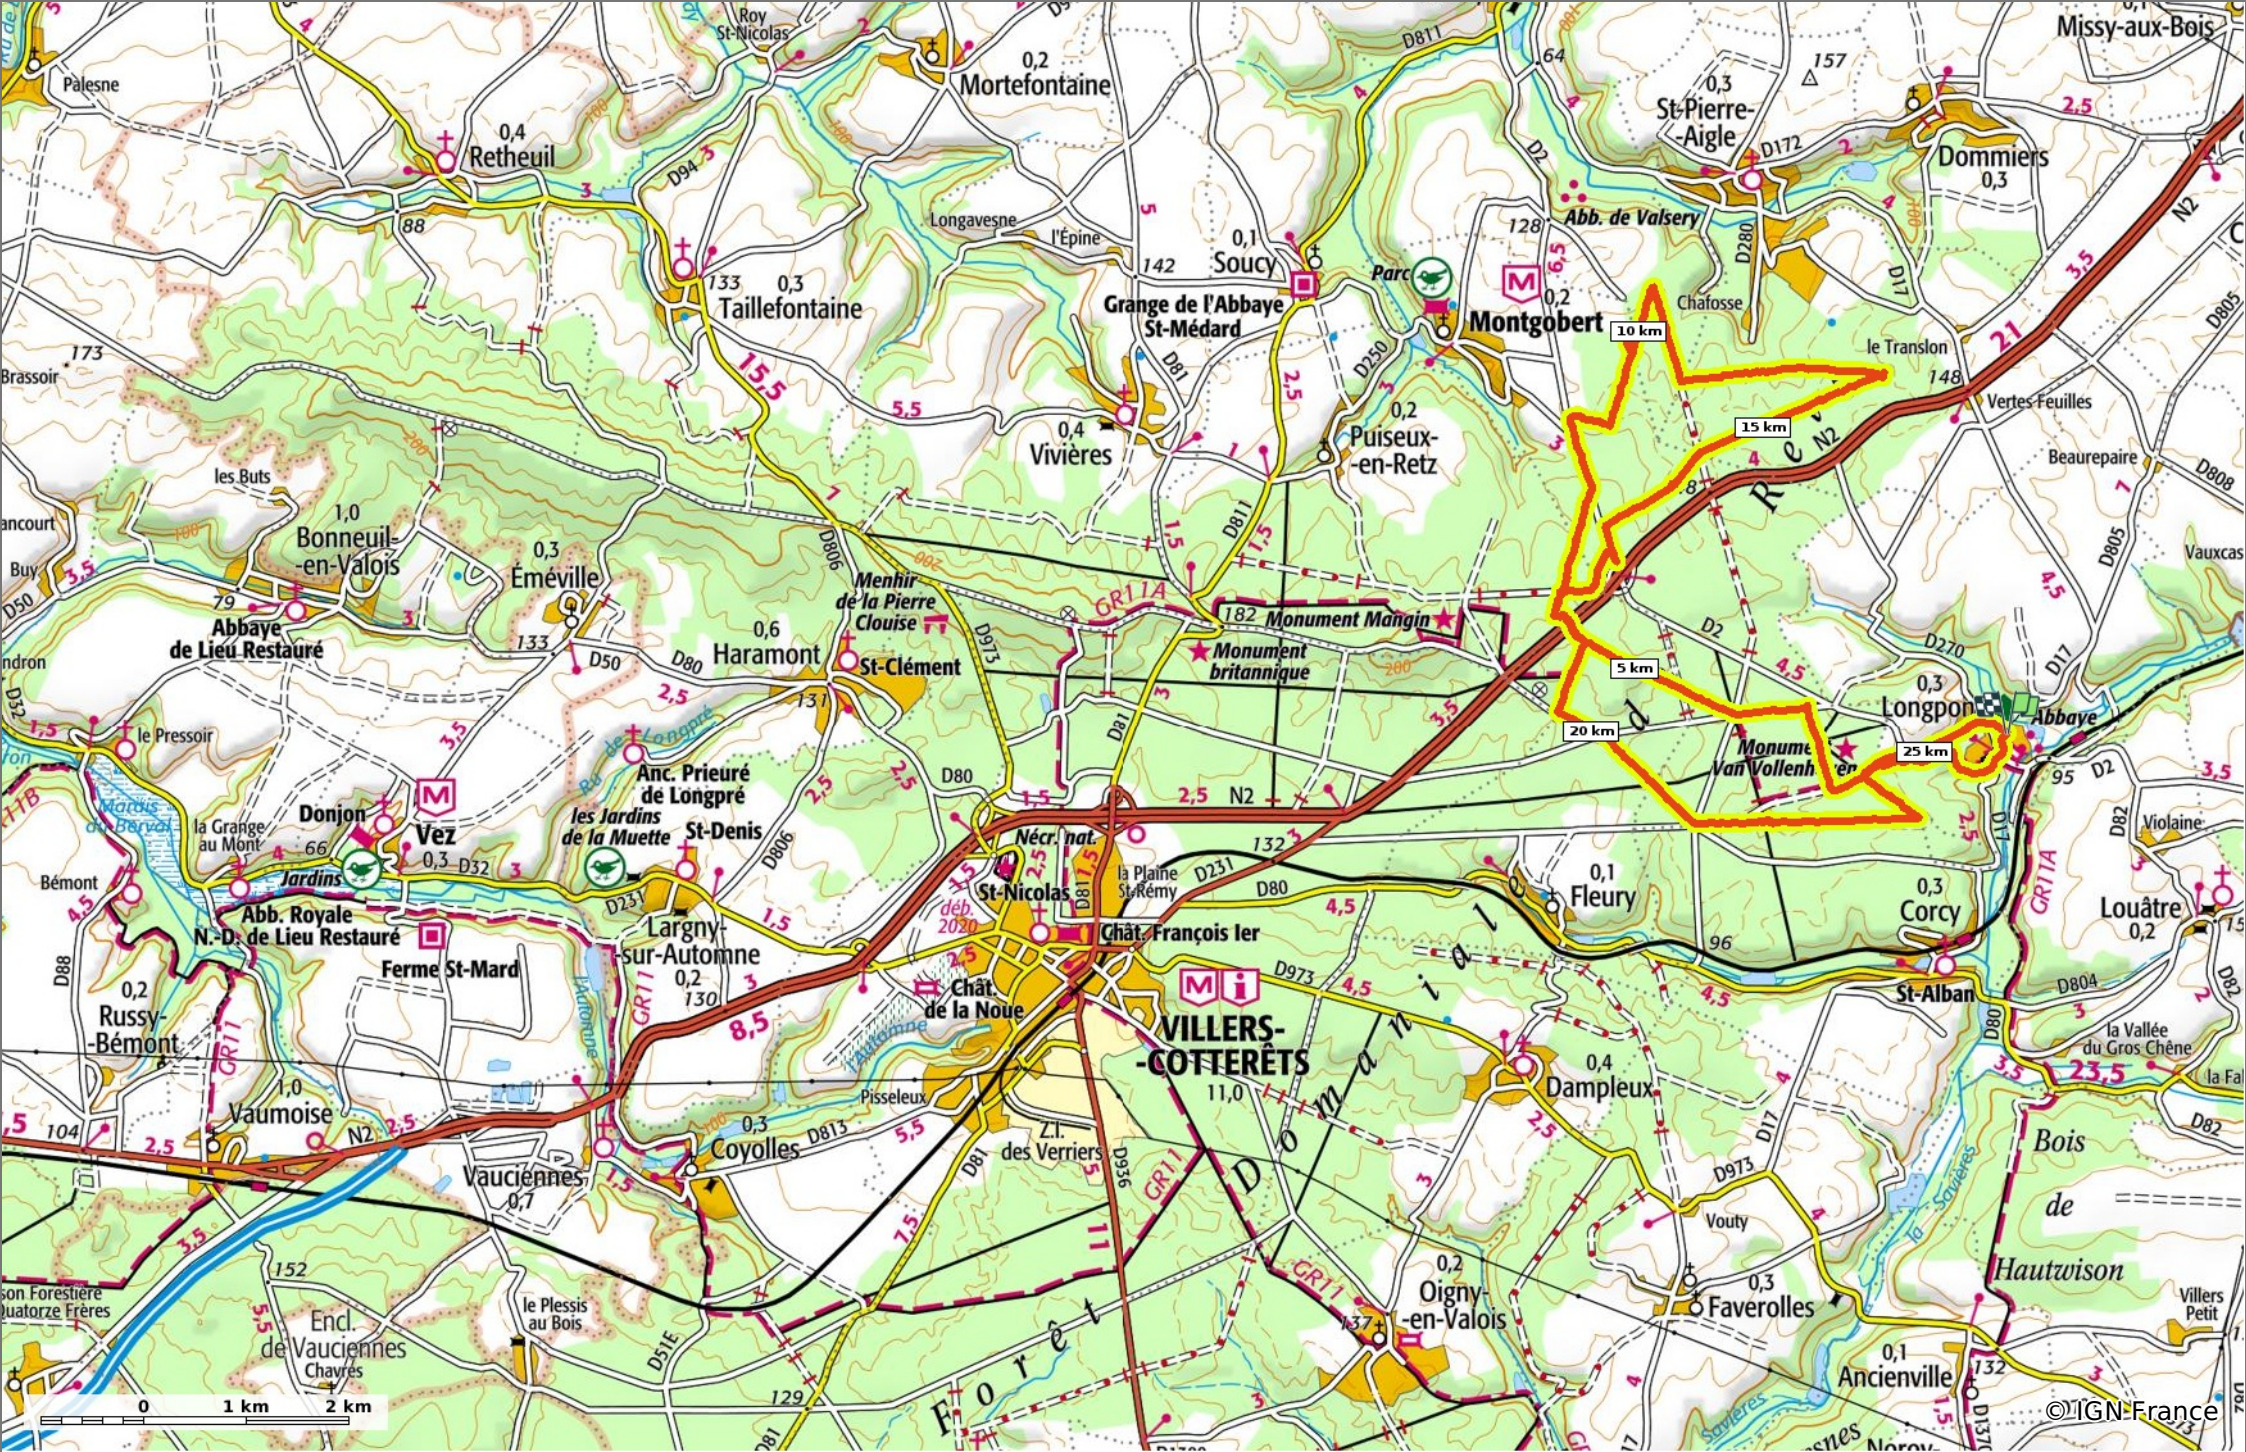

en foret de Retz_32_Longpont_Vertes Feuilles_AR

📏 26,8 km 🏔️ 86 m 🏔️ 208 m 🏔️ 407 m 🏔️ 408 m

🚶 Marche Difficulté: Très difficile en 7h 0min

18/07/19 - Par en forêt de Retz 

 **Sity Trail**

GET IT ON  Google Play  Download on the App Store

© OpenStreetMaps

en forêt de Retz_32_Longpont_Vertes Feuilles_AR

◇ 26,8 km
↗ 86 m
↘ 208 m
↗ 407 m
↘ 408 m

👤 Marche Difficulté: Très difficile en 7h 0min

18/07/19 - Par en forêt de Retz

GET IT ON
 Download on the

en forêt de Retz_32_Longpont_Vertes Feuilles_AR

◊ 26,8 km
↗ 86 m
↘ 208 m
↗ 407 m
↘ 408 m

👤 Marche Difficulté: Très difficile en 7h 0min

18/07/19 - Par en forêt de Retz 

© IGN France

© IGN France

en forêt de Retz_32_Longpont_Vertes Feuilles_AR

◊ 26,8 km ⚓ 86 m ⚓ 208 m ⚓ 407 m ⚓ 408 m

🚶 Marche Difficulté: Très difficile en 7h 0min

18/07/19 - Par en forêt de Retz 

Sity Trail
 GET IT ON Google Play  Download on the App Store