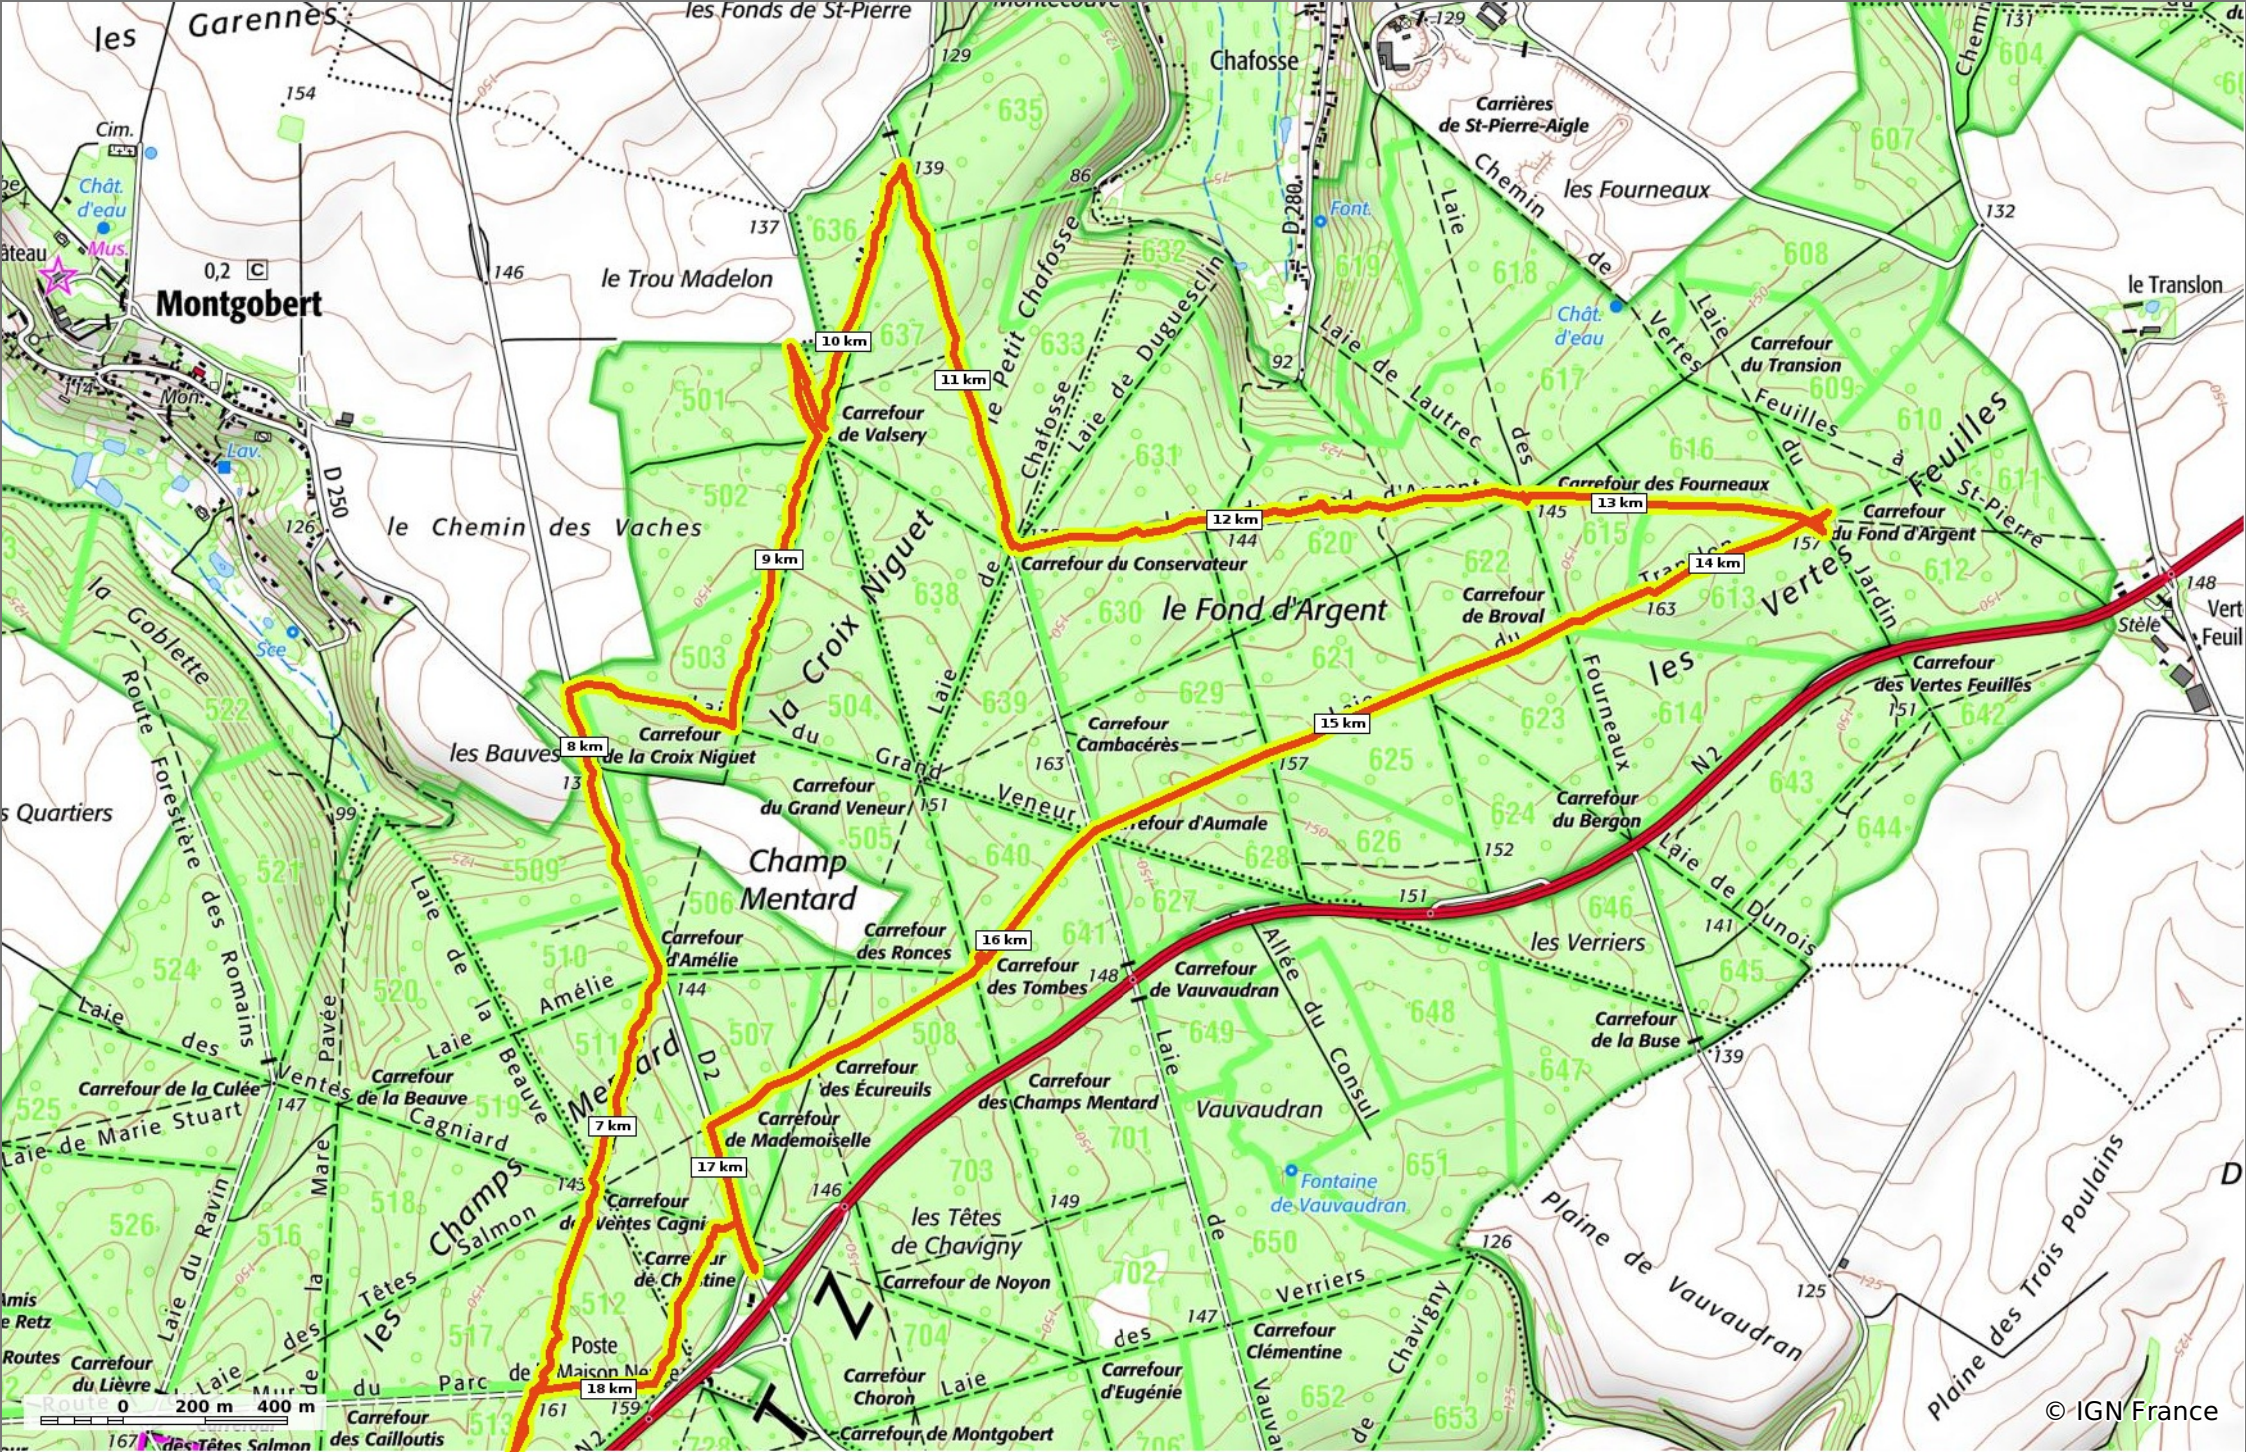

© OpenStreetMaps

en forêt de Retz_32_Longpont_Vertes Feuilles_AR

◇ 26,8 km
↗ 86 m
↘ 208 m
↗ 407 m
↘ 408 m

👤 Marche Difficulté: Très difficile en 7h 0min

18/07/19 - Par en forêt de Retz

GET IT ON
 Download on the

en forêt de Retz_32_Longpont_Vertes Feuilles_AR

◊ 26,8 km
↗ 86 m
↘ 208 m
↗ 407 m
↘ 408 m

👤 Marche Difficulté: Très difficile en 7h 0min

18/07/19 - Par en forêt de Retz 

© IGN France

© IGN France

en forêt de Retz_32_Longpont_Vertes Feuilles_AR

◊ 26,8 km ⚓ 86 m ⚓ 208 m ⚓ 407 m ⚓ 408 m

🚶 Marche Difficulté: Très difficile en 7h 0min

18/07/19 - Par en forêt de Retz 

Sity Trail
 GET IT ON Google Play  Download on the App Store