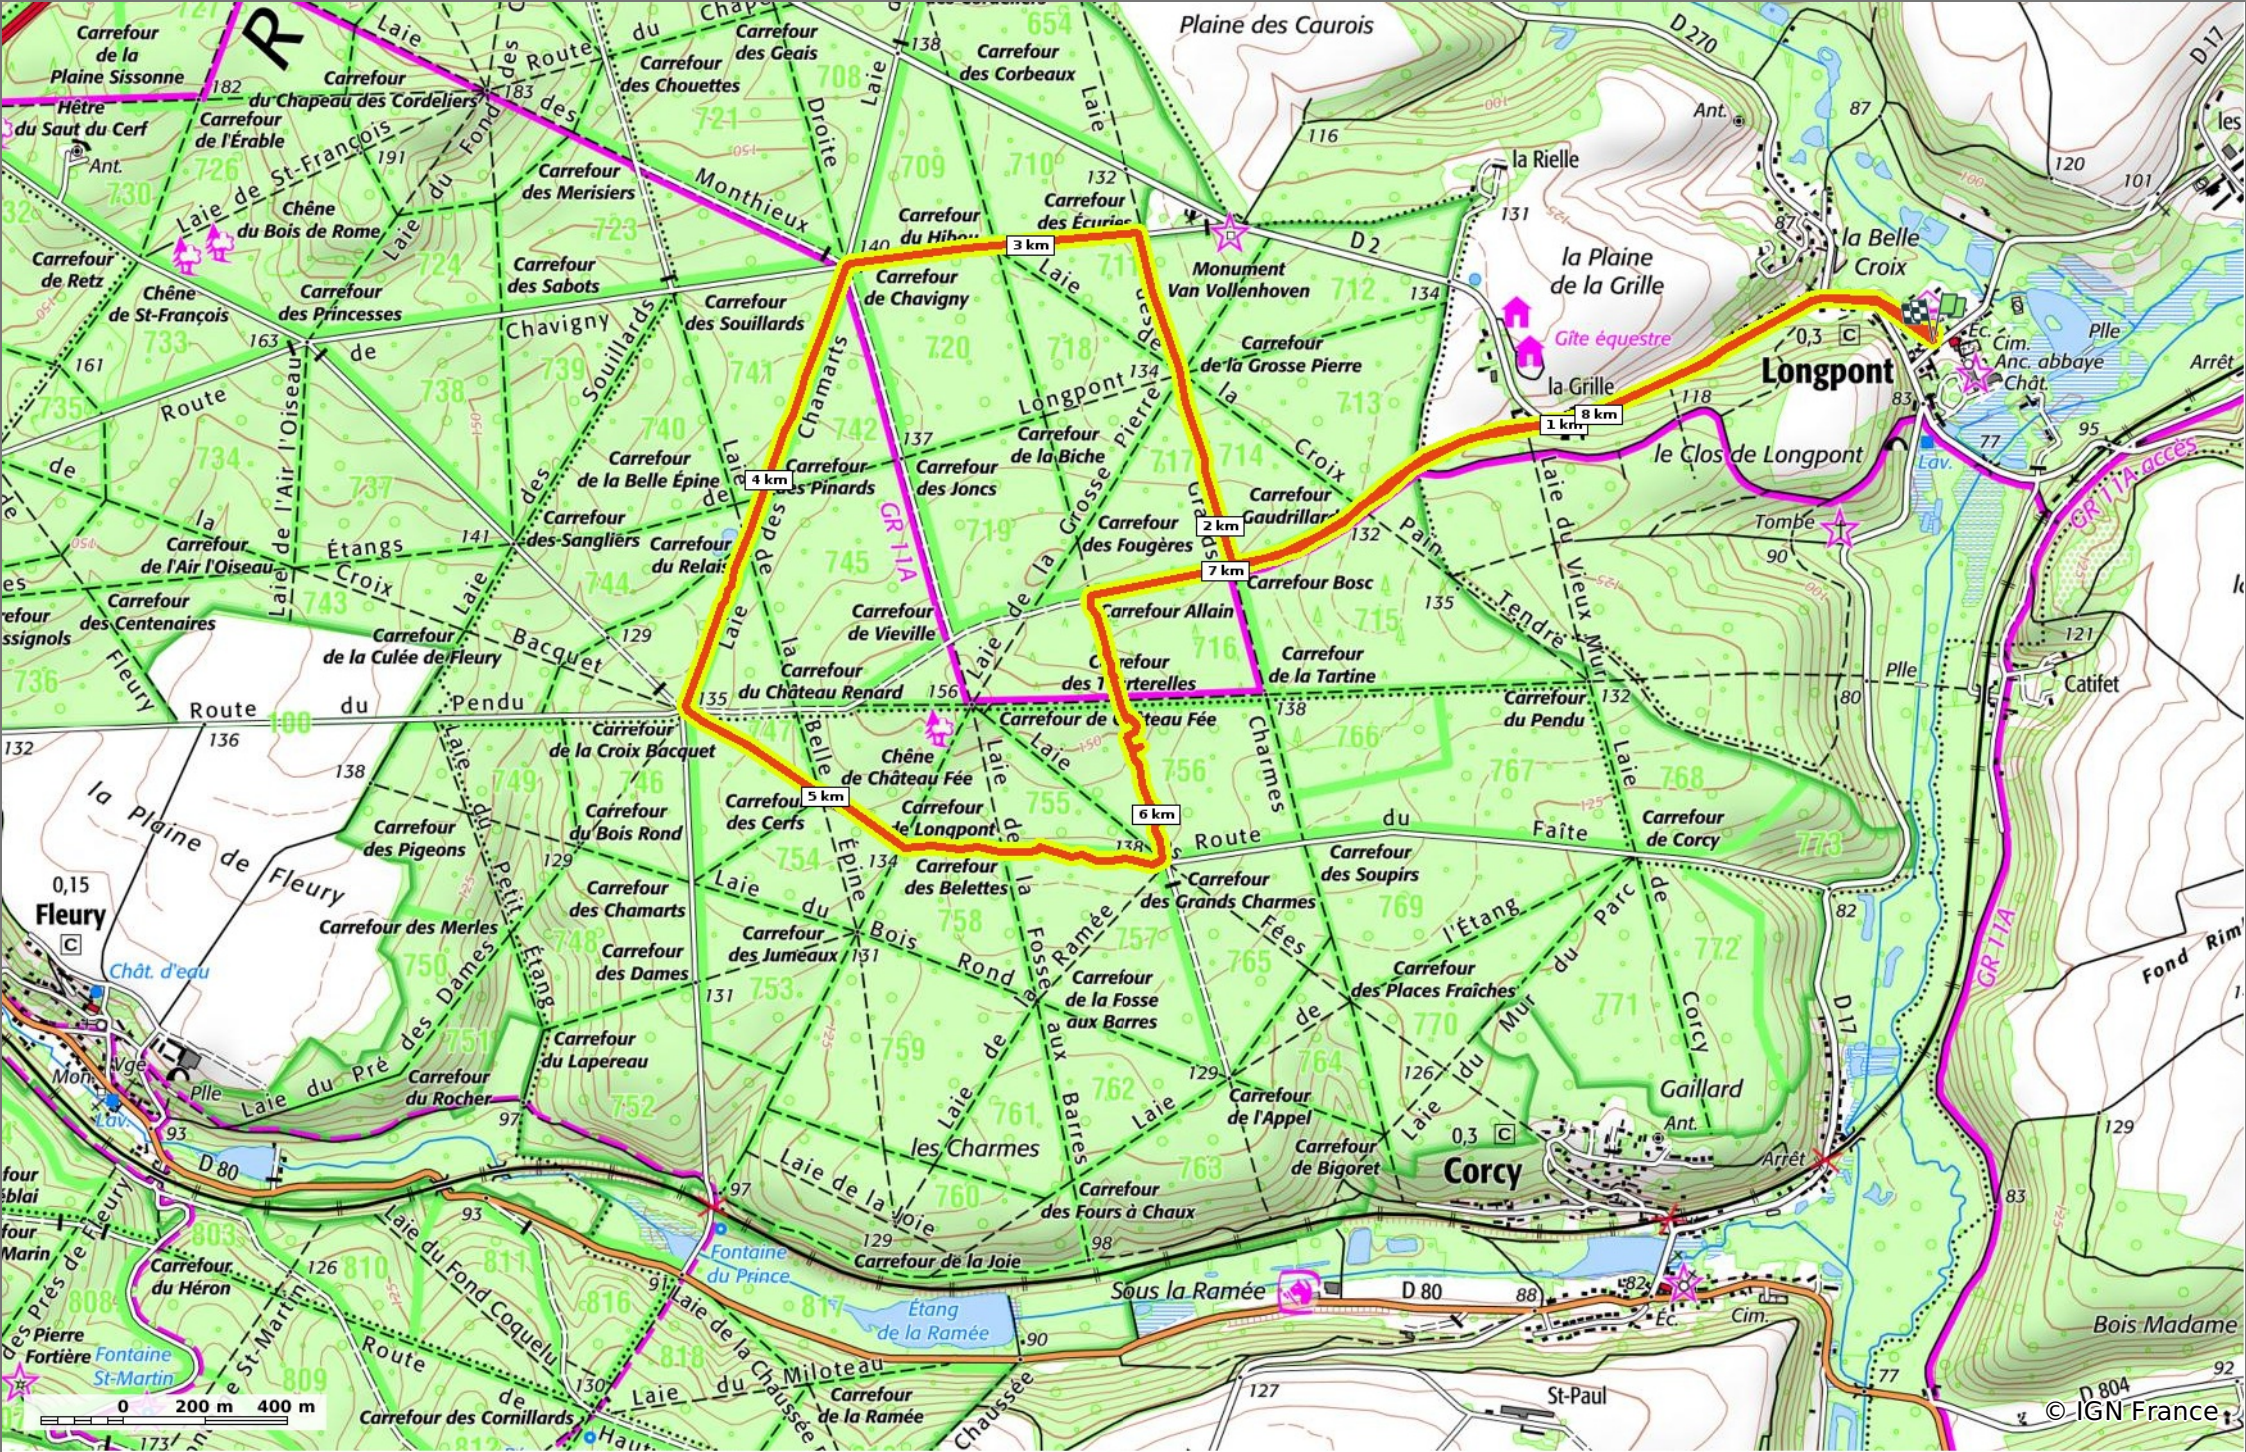

© OpenStreetMaps

en forêt de Retz_73_ballade (5) en toute saison

◊ 9,1 km ⚡ 86 m ⚡ 160 m ⚡ 131 m ⚡ 131 m

🚶 Marche Difficulté: Facile en 2h 6min

11/07/19 - Par en forêt de Retz 

GET IT ON  Google Play Download on the  App Store

en forêt de Retz_73_ballade (5) en toute saison

◇ 9,1 km
⌄ 86 m
⌄ 160 m
⌄ 131 m
⌄ 131 m

🚶 Marche
Difficulté: Facile en 2h 6min

11/07/19 - Par en forêt de Retz

en forêt de Retz_73_ballade (5) en toute saison

◇ 9,1 km
⌄ 86 m
⌄ 160 m
⌄ 131 m
⌄ 131 m

👤 Marche Difficulté: Facile en 2h 6min

11/07/19 - Par en forêt de Retz

GET IT ON

 Download on the