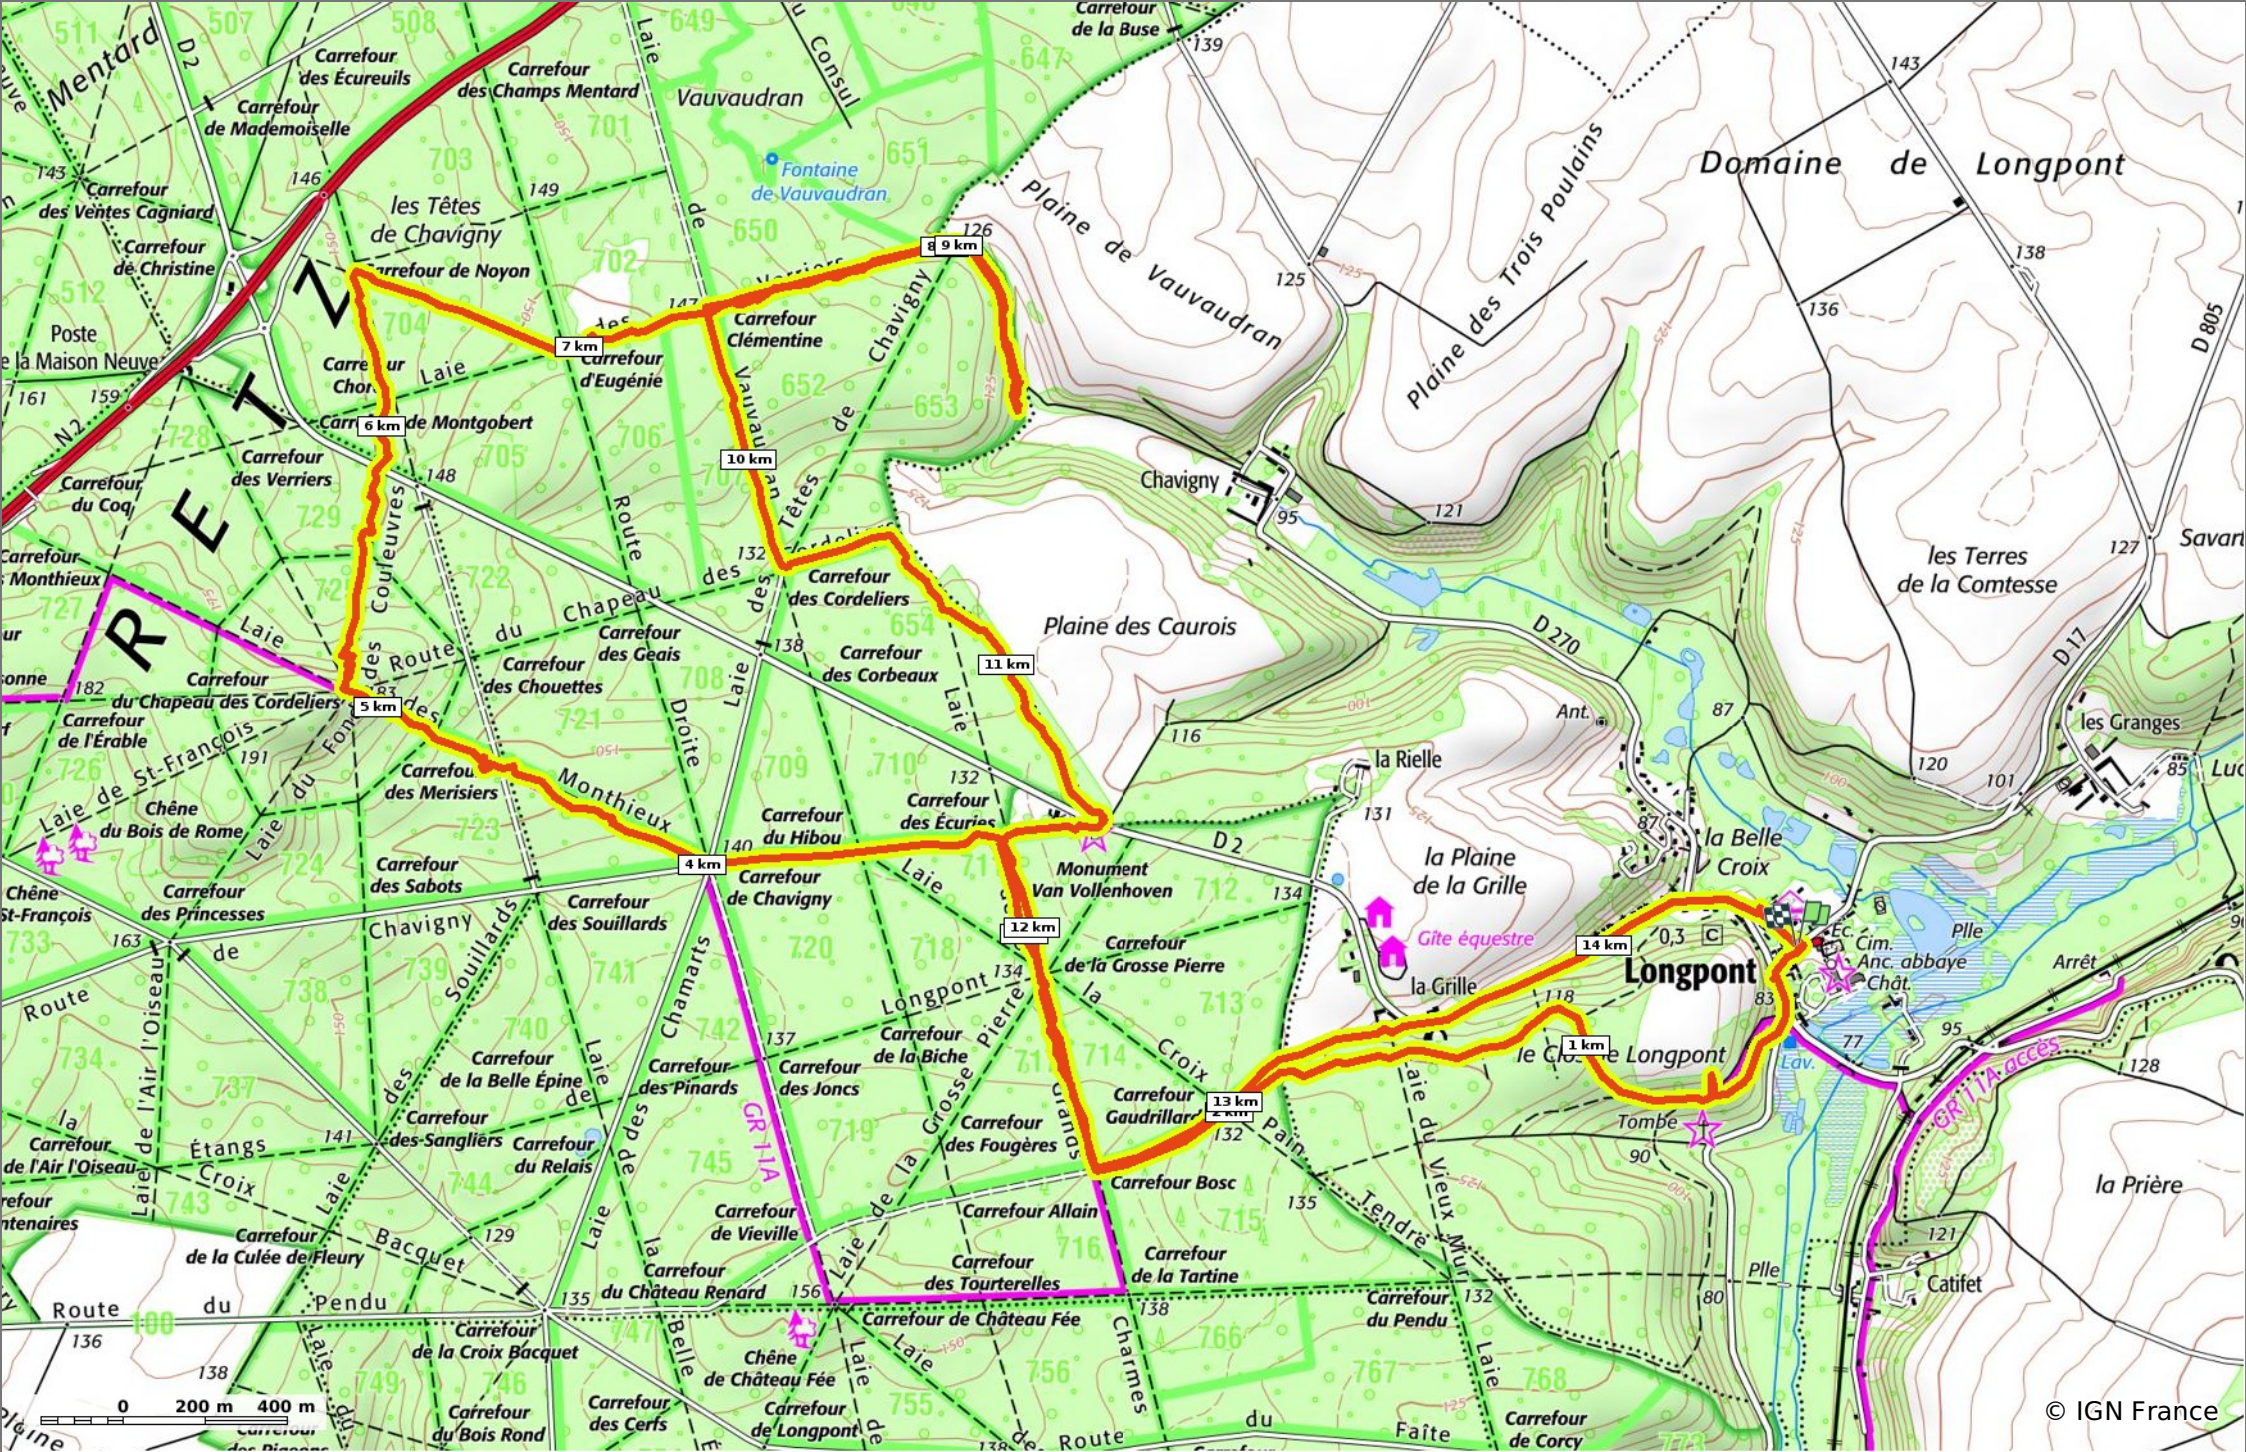

### en forêt de Retz\_8\_Longpont\_les tetes de Chavigny\_AR

◇ 15,1 km    ↗ 86 m    ↘ 196 m    ↗ 228 m    ↘ 227 m

Marche Difficulté: Difficile en 4h 20min

11/07/19 - Par en forêt de Retz

**Sity Trail**  
GET IT ON Google Play    Download on the App Store

**en forêt de Retz\_8 Longpont\_les tetes de Chavigny\_AR**

◊ 15,1 km
↗ 86 m
↘ 196 m
↗ 228 m
↘ 227 m

🚶 Marche Difficulté: Difficile en 4h 20min

11/07/19 - Par en forêt de Retz 

  
 GET IT ON 
 Download on the 

**en forêt de Retz\_8\_Longpont\_les tetes de Chavigny\_AR**

◊ 15,1 km
↗ 86 m
↘ 196 m
↗ 228 m
↘ 227 m

🚶 Marche
Difficulté: Difficile en 4h 20min

11/07/19 - Par en forêt de Retz