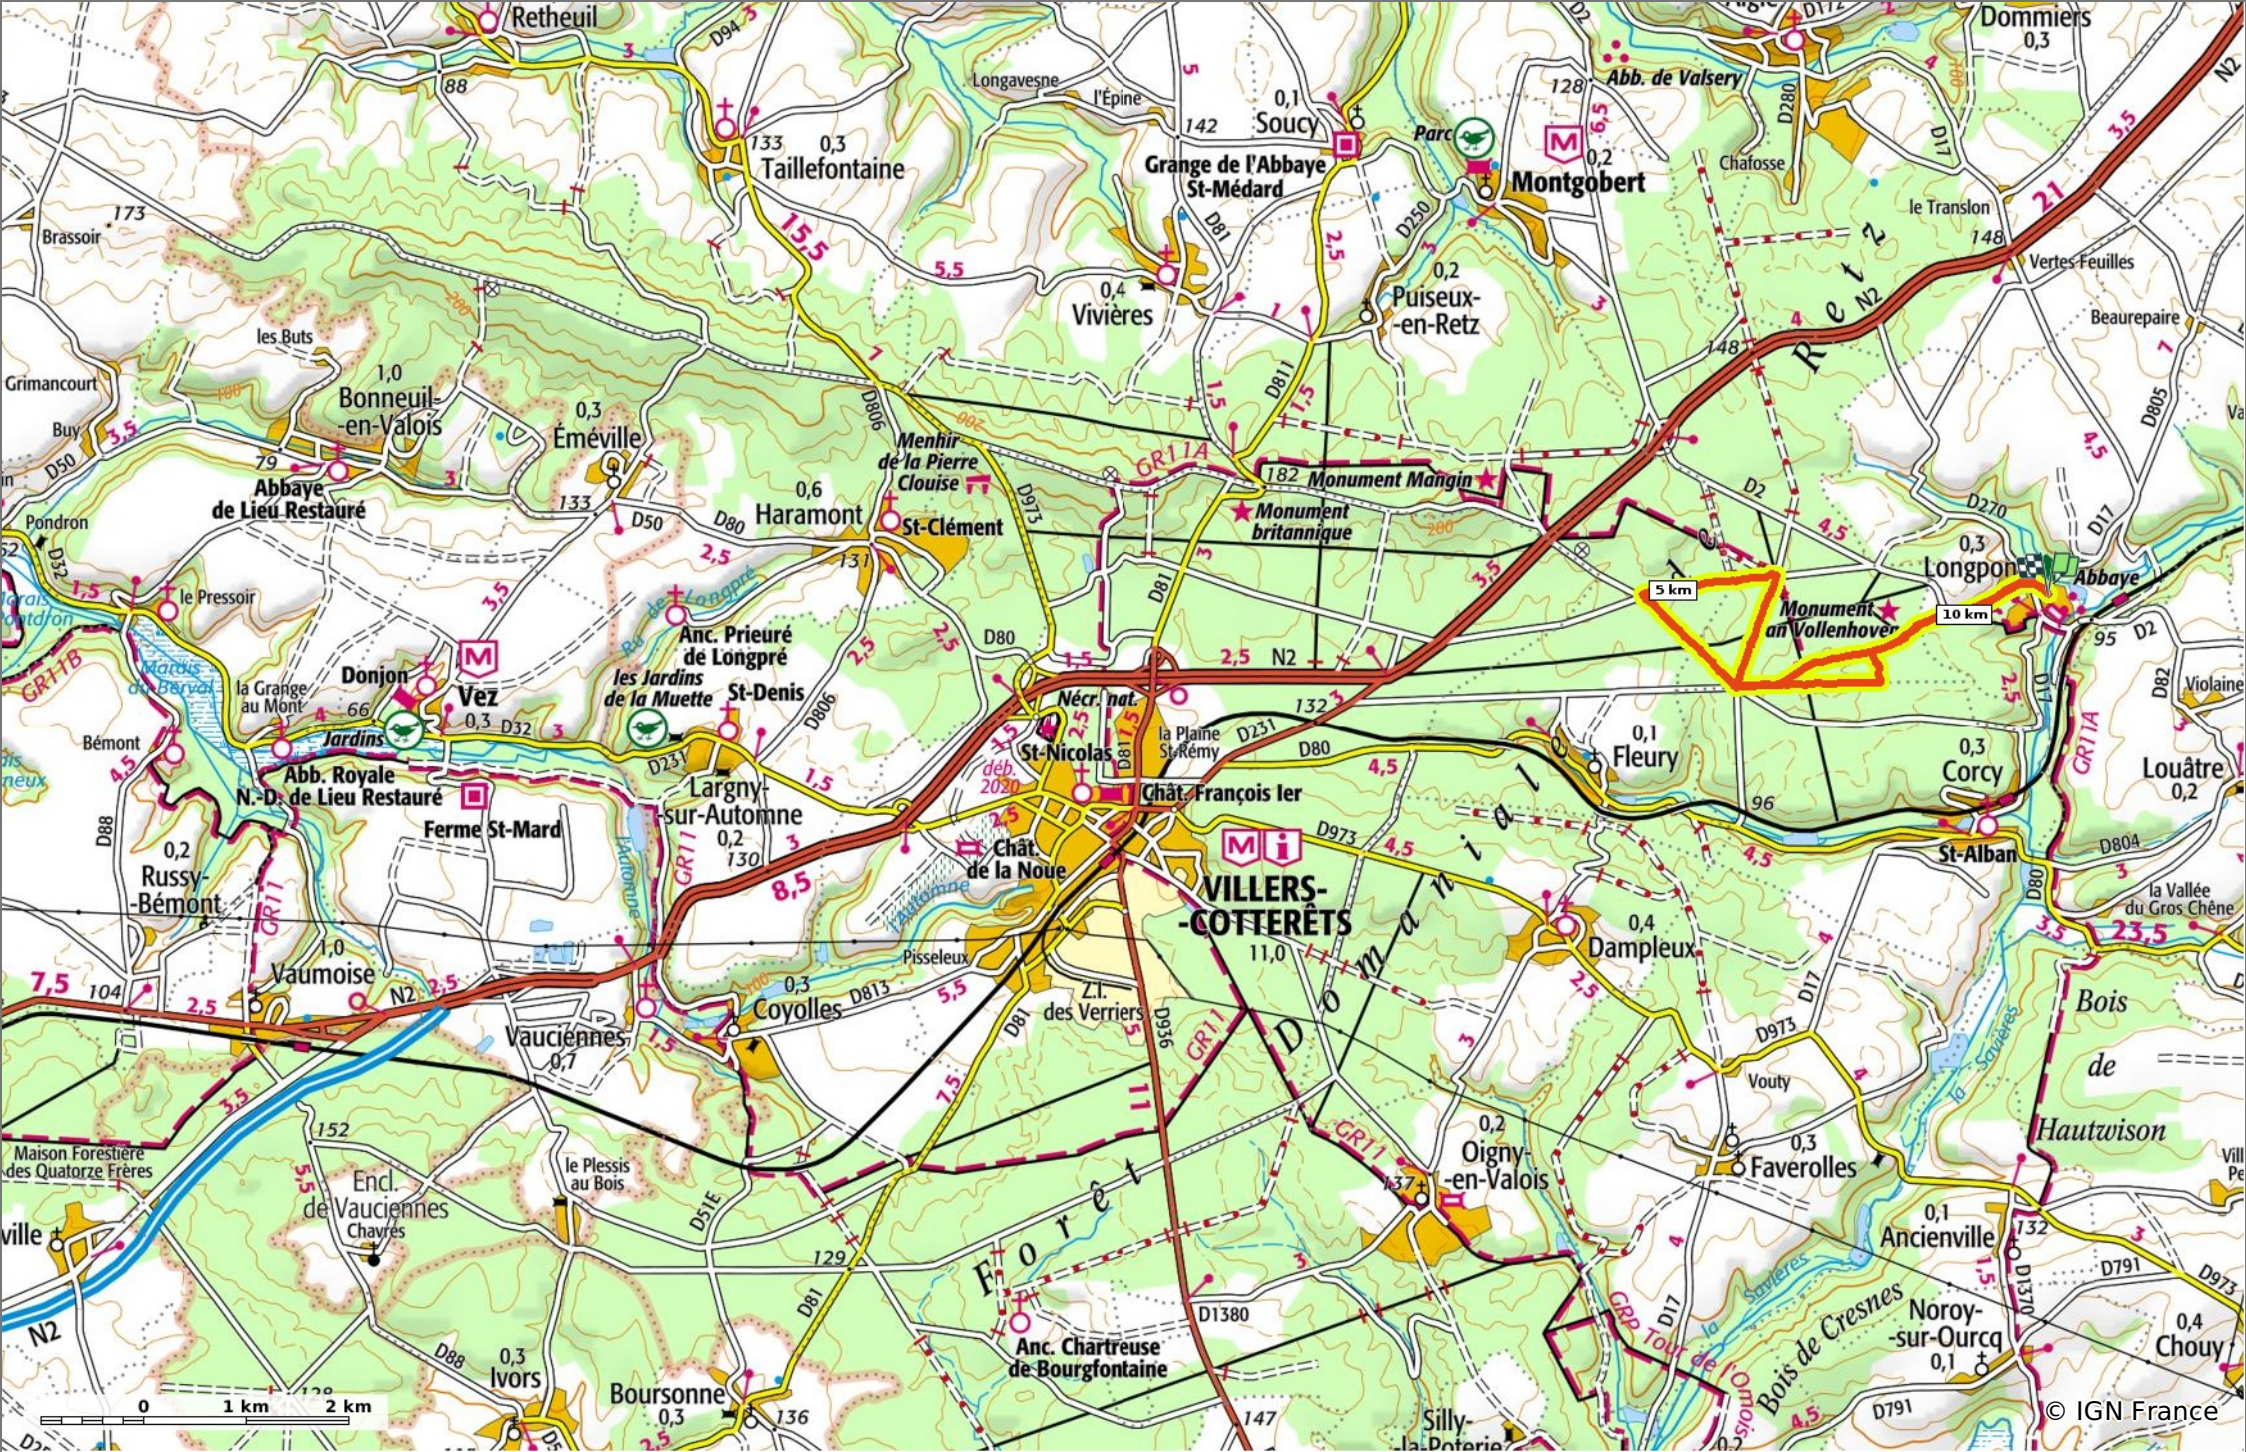

en forêt de Retz_10_Longpont_carrefour des Princesses_AR

◊ 11,2 km ↗ 86 m ↘ 183 m ↖ 178 m ↙ 177 m

Marche Difficulté: Moyen en 2h 46min

21/07/19 - Par en forêt de Retz

Sity Trail
GET IT ON Google Play Download on the App Store

en forêt de Retz_10_Longpont_carrefour des Princesses_AR

◊ 11,2 km
↕ 86 m
↗ 183 m
↘ 178 m
↙ 177 m

🚶 Marche Difficulté: Moyen en 2h 46min

21/07/19 - Par en forêt de Retz

GET IT ON

 Download on the

en forêt de Retz_10_Longpont_carrefour des Princesses_AR

◇ 11,2 km
↗ 86 m
↘ 183 m
↗ 178 m
↘ 177 m

🚶 Marche
Difficulté: Moyen en 2h 46min

21/07/19 - Par en forêt de Retz