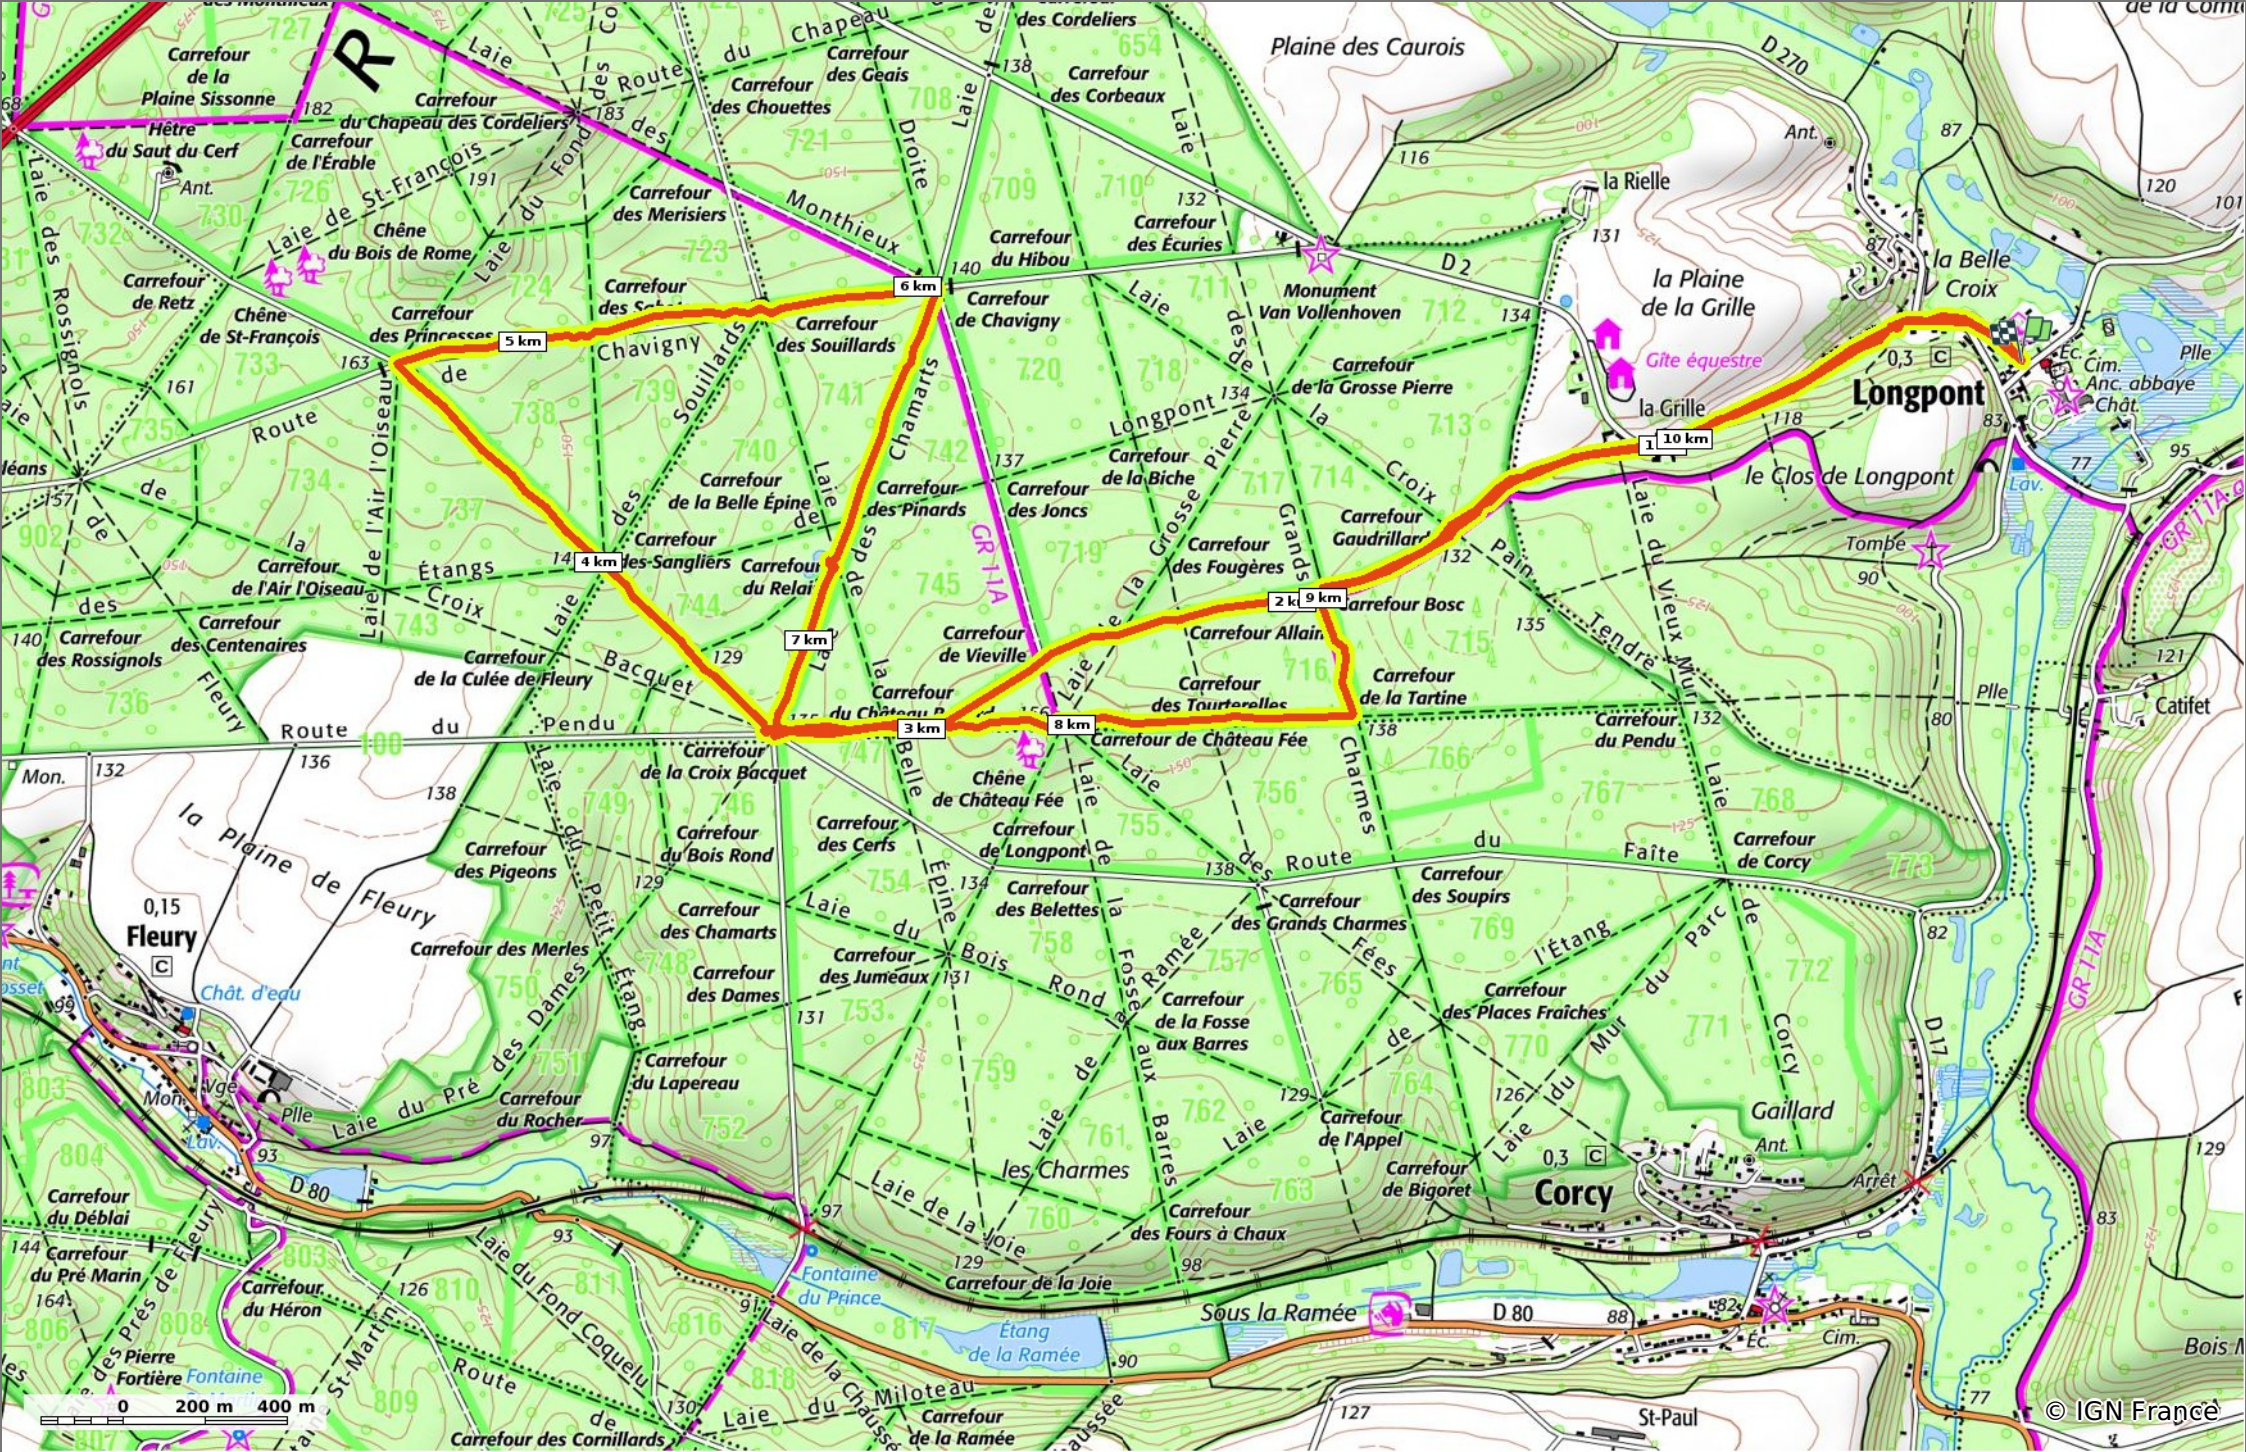

en forêt de Retz_10_Longpont_carrefour des Princesses_AR

◊ 11,2 km ↗ 86 m ↘ 183 m ↖ 178 m ↙ 177 m

Marche Difficulté: Moyen en 2h 46min

21/07/19 - Par en forêt de Retz

Sity Trail
GET IT ON Google Play Download on the App Store

en forêt de Retz_10_Longpont_carrefour des Princesses_AR

◊ 11,2 km
↕ 86 m
↗ 183 m
↘ 178 m
↙ 177 m

🚶 Marche Difficulté: Moyen en 2h 46min

21/07/19 - Par en forêt de Retz

GET IT ON

 Download on the

en forêt de Retz_10_Longpont_carrefour des Princesses_AR

◇ 11,2 km
↗ 86 m
↘ 183 m
↗ 178 m
↘ 177 m

🚶 Marche
Difficulté: Moyen en 2h 46min

21/07/19 - Par en forêt de Retz