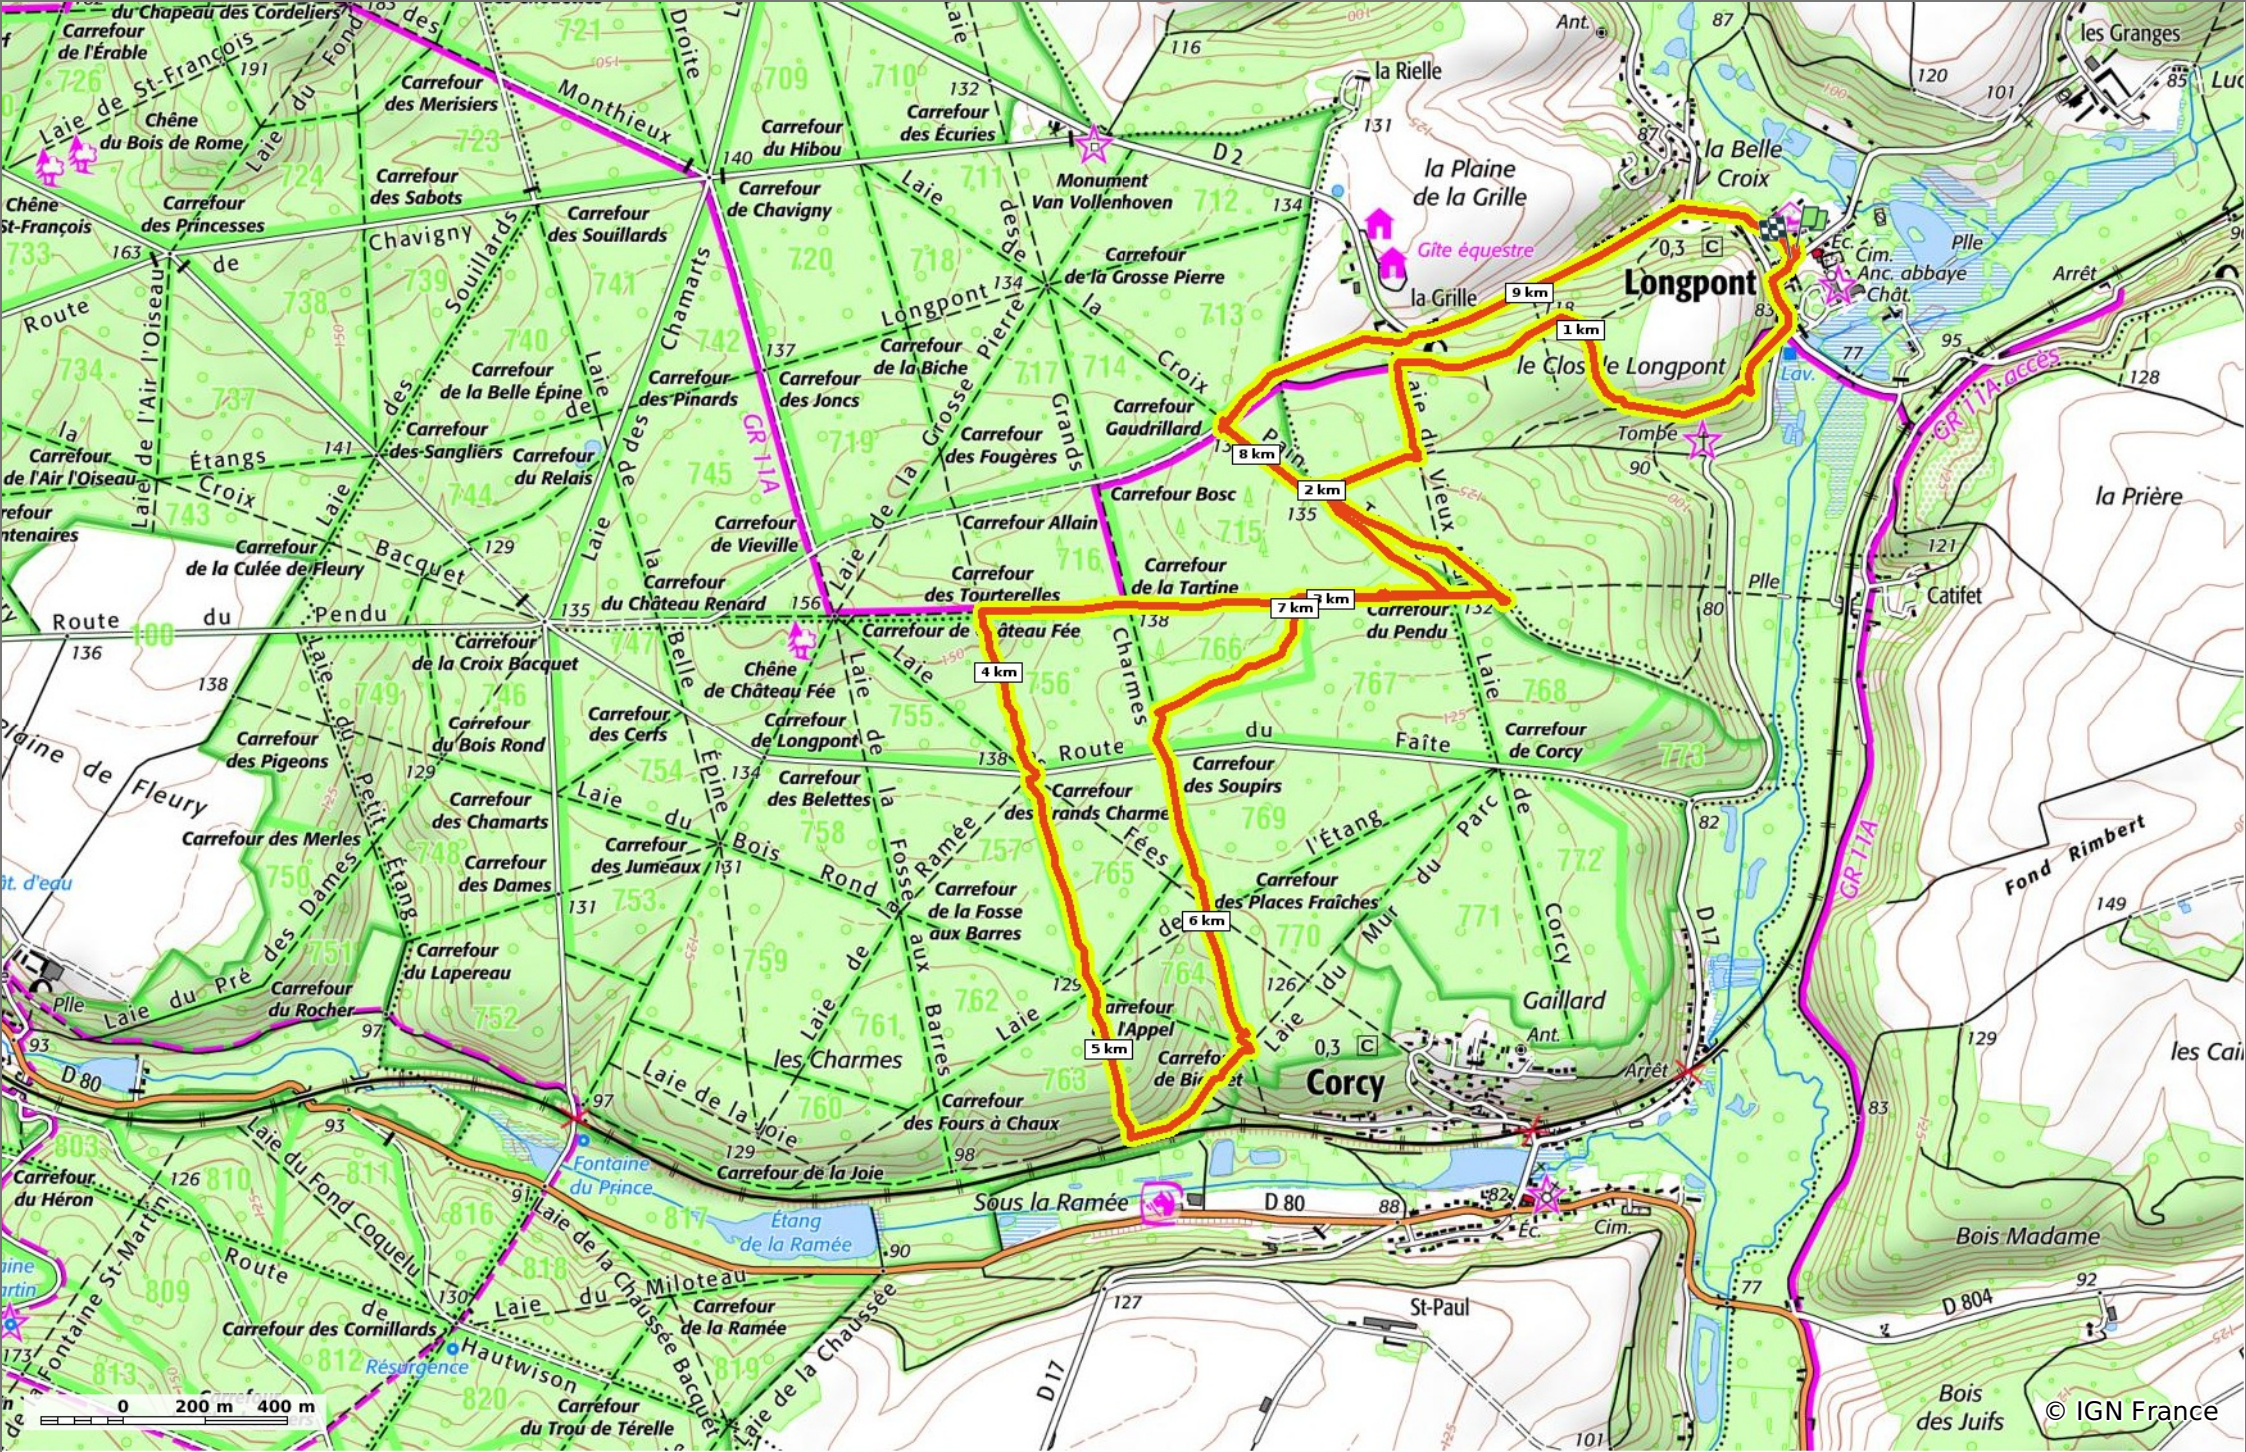

### en forêt de Retz\_15\_Longpont\_carrefour de Bigoret\_AR

◊ 10,1 km   ↗ 86 m   ↘ 160 m   ↖ 164 m   ↙ 164 m

Marche Difficulté: Difficile en 2h 39min

20/07/19 - Par en forêt de Retz

**Sity Trail**  
GET IT ON Google Play   Download on the App Store

**en forêt de Retz\_15\_Longpont\_carrefour de Bigoret\_AR**

◊ 10,1 km
↗ 86 m
↘ 160 m
↗ 164 m
↘ 164 m

👤 Marche Difficulté: Difficile en 2h 39min

20/07/19 - Par en forêt de Retz 

  
 GET IT ON  Google Play
 

© IGN France

**en forêt de Retz\_15\_Longpont\_carrefour de Bigoret\_AR**

◊ 10,1 km
↗ 86 m
↘ 160 m
↗ 164 m
↘ 164 m

🚶 Marche Difficulté: Difficile en 2h 39min

20/07/19 - Par en forêt de Retz

GET IT ON Google Play