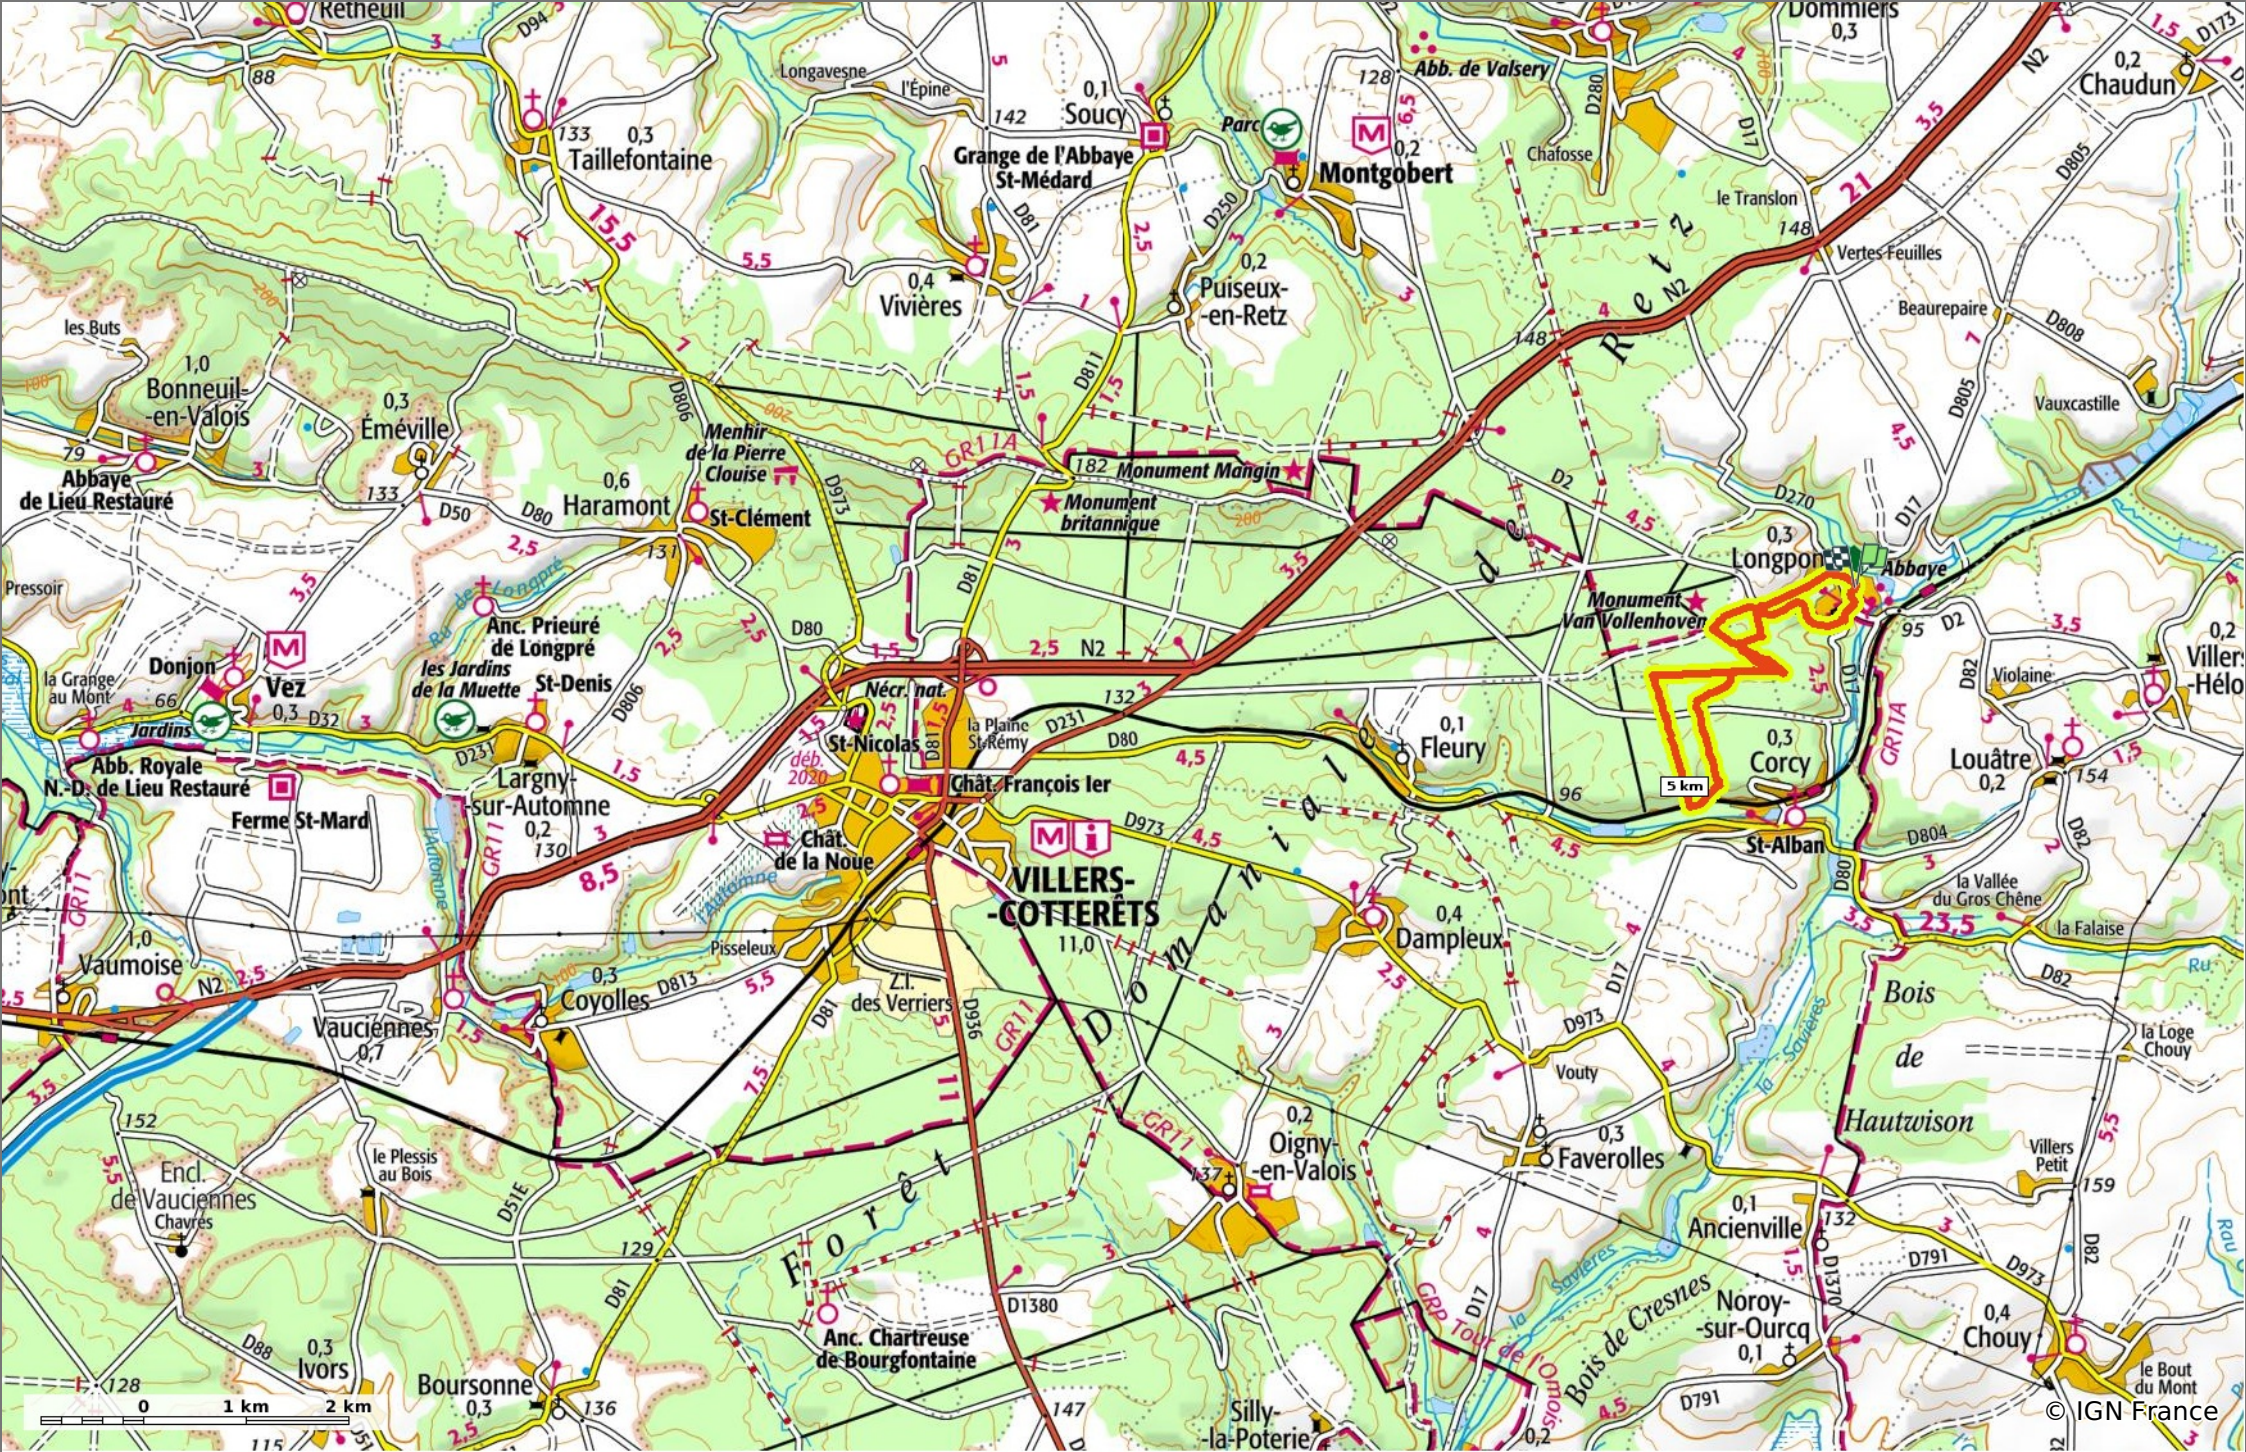

### en forêt de Retz\_15\_Longpont\_carrefour de Bigoret\_AR

◊ 10,1 km   ↗ 86 m   ↘ 160 m   ↖ 164 m   ↙ 164 m

Marche Difficulté: Difficile en 2h 39min

20/07/19 - Par en forêt de Retz

**Sity Trail**  
GET IT ON Google Play   Download on the App Store

**en forêt de Retz\_15\_Longpont\_carrefour de Bigoret\_AR**

◊ 10,1 km
↗ 86 m
↘ 160 m
↗ 164 m
↘ 164 m

👤 Marche Difficulté: Difficile en 2h 39min

20/07/19 - Par en forêt de Retz 

  
 GET IT ON  Google Play
 

© IGN France

**en forêt de Retz\_15\_Longpont\_carrefour de Bigoret\_AR**

◊ 10,1 km
↗ 86 m
↘ 160 m
↗ 164 m
↘ 164 m

🚶 Marche Difficulté: Difficile en 2h 39min

20/07/19 - Par en forêt de Retz

GET IT ON Google Play