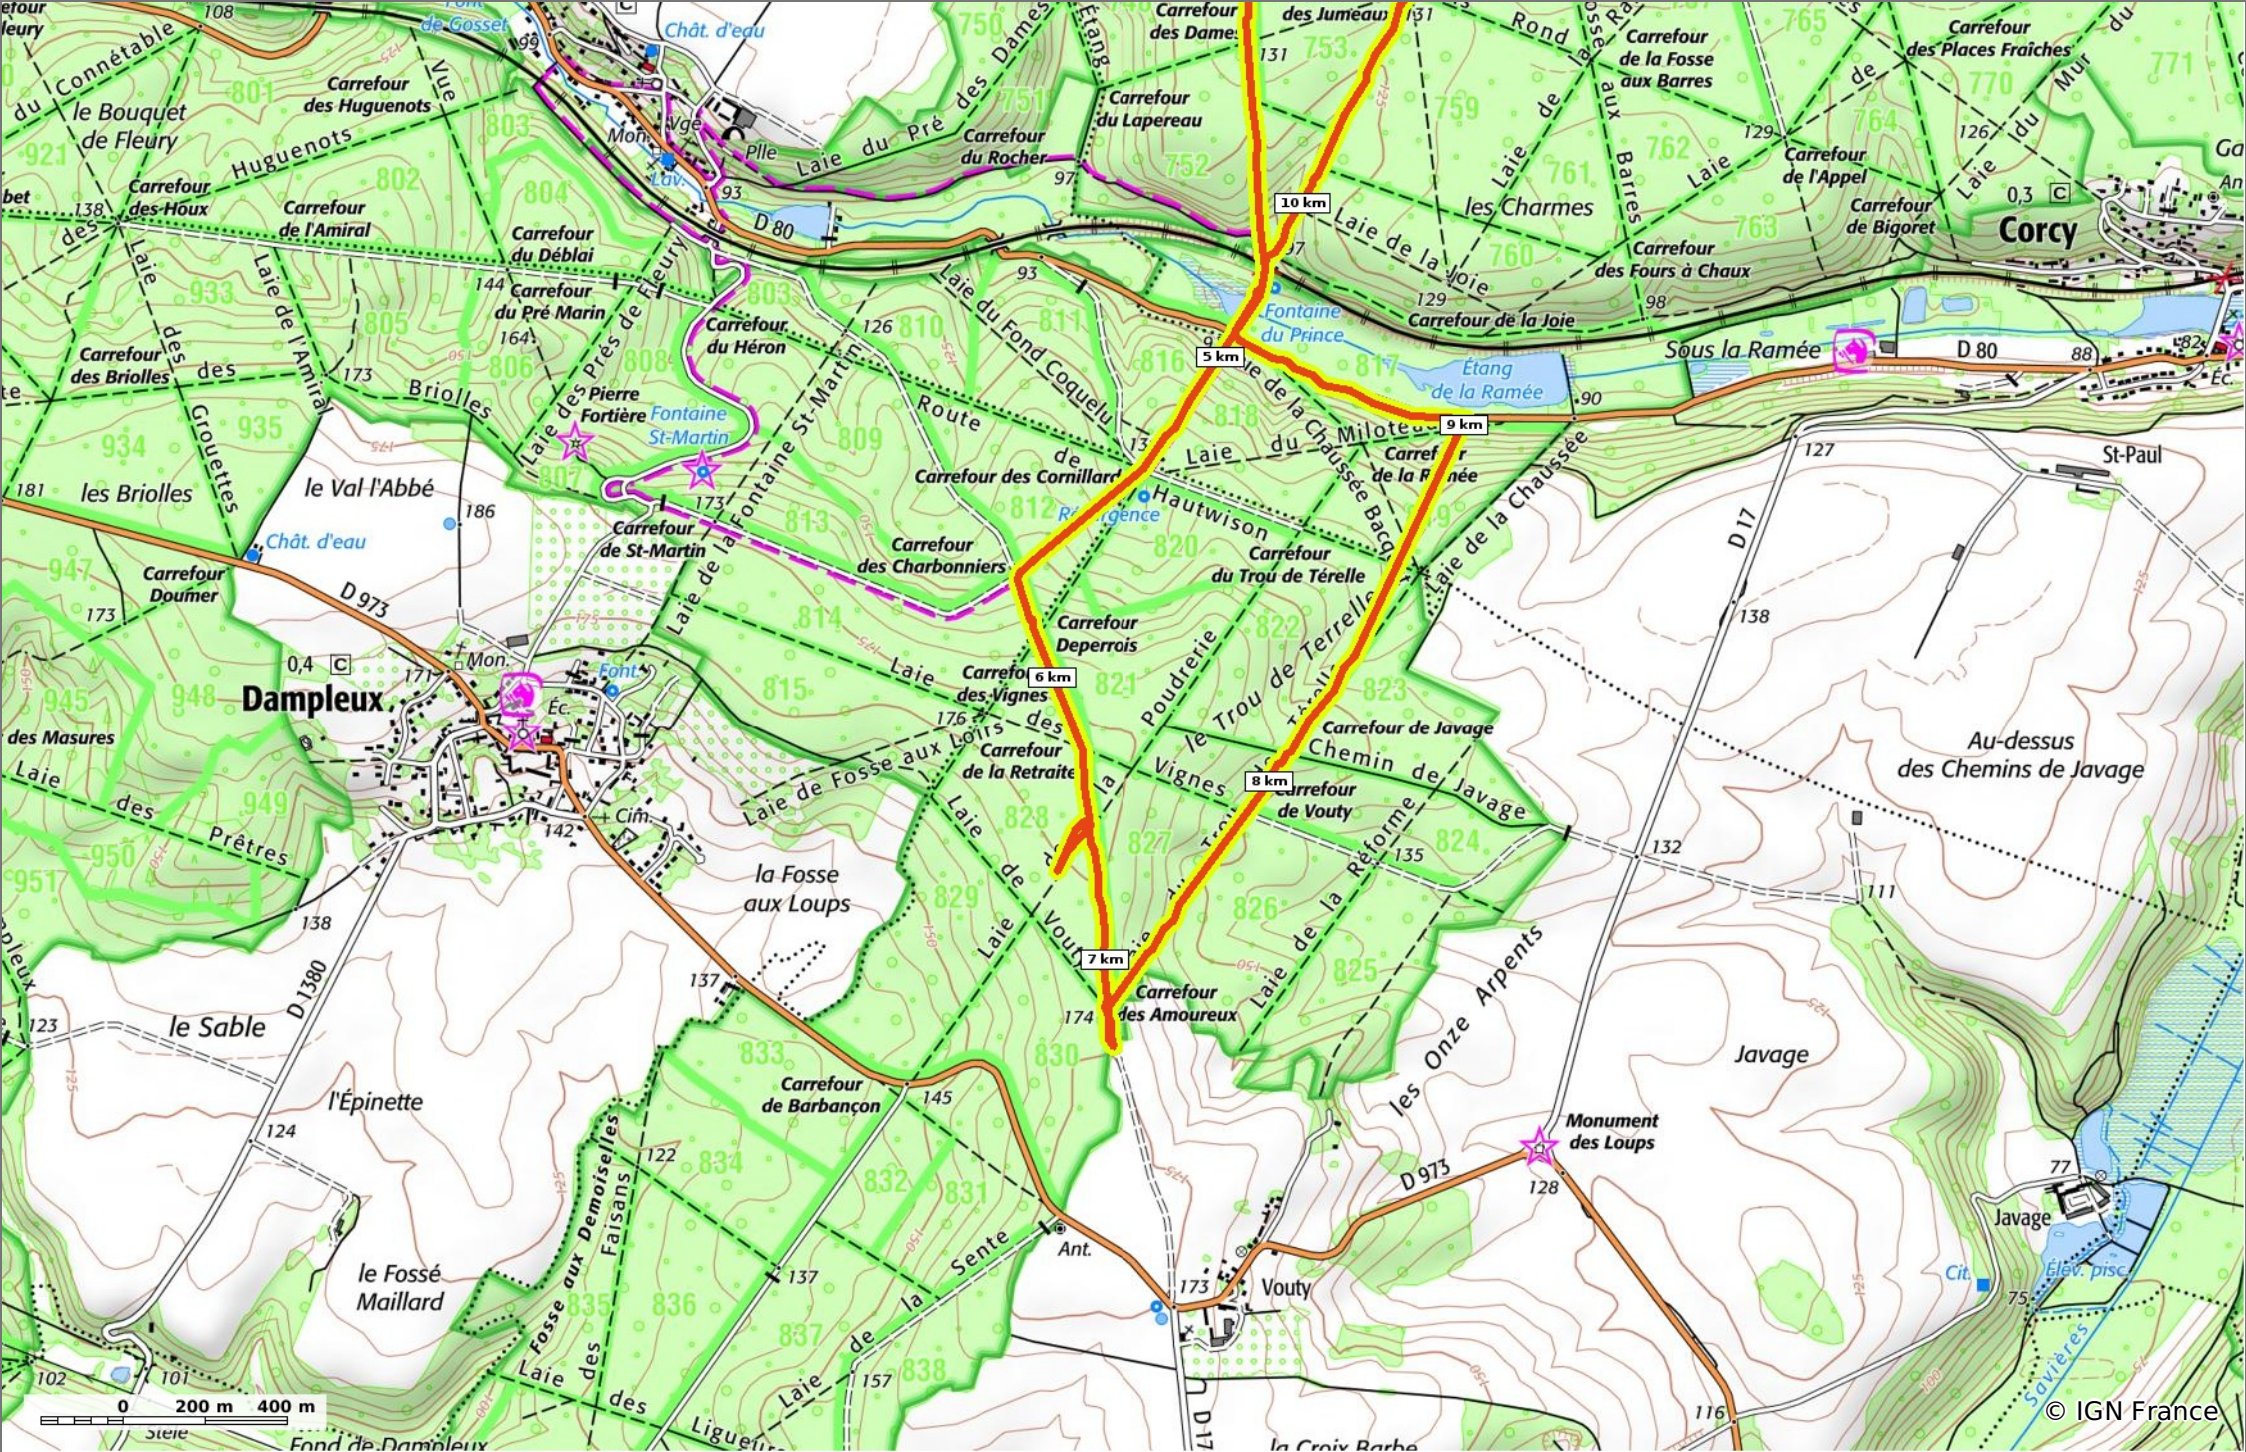

en forêt de Retz_21_Longpont_carrefour des Amoureux_AR

◊ 15,1 km ↗ 86 m ↘ 199 m ↗ 302 m ↘ 302 m

🚶 Marche Difficulté: Difficile en 4h 21min

19/07/19 - Par en forêt de Retz

Sity Trail
 GET IT ON Google Play Download on the App Store

© IGN France

en forêt de Retz_21_Longpont_carrefour des Amoureux_AR

◇ 15,1 km
↗ 86 m
↘ 199 m
↗ 302 m
↘ 302 m

🚶 Marche Difficulté: Difficile en 4h 21min

19/07/19 - Par en forêt de Retz

GET IT ON Google Play

© IGN-France

en forêt de Retz_21_Longpont_carrefour des Amoureux_AR

◇ 15,1 km
↗ 86 m
↘ 199 m
↗ 302 m
↘ 302 m

🚶 Marche
Difficulté: Difficile en 4h 21min

19/07/19 - Par en forêt de Retz

© IGN France