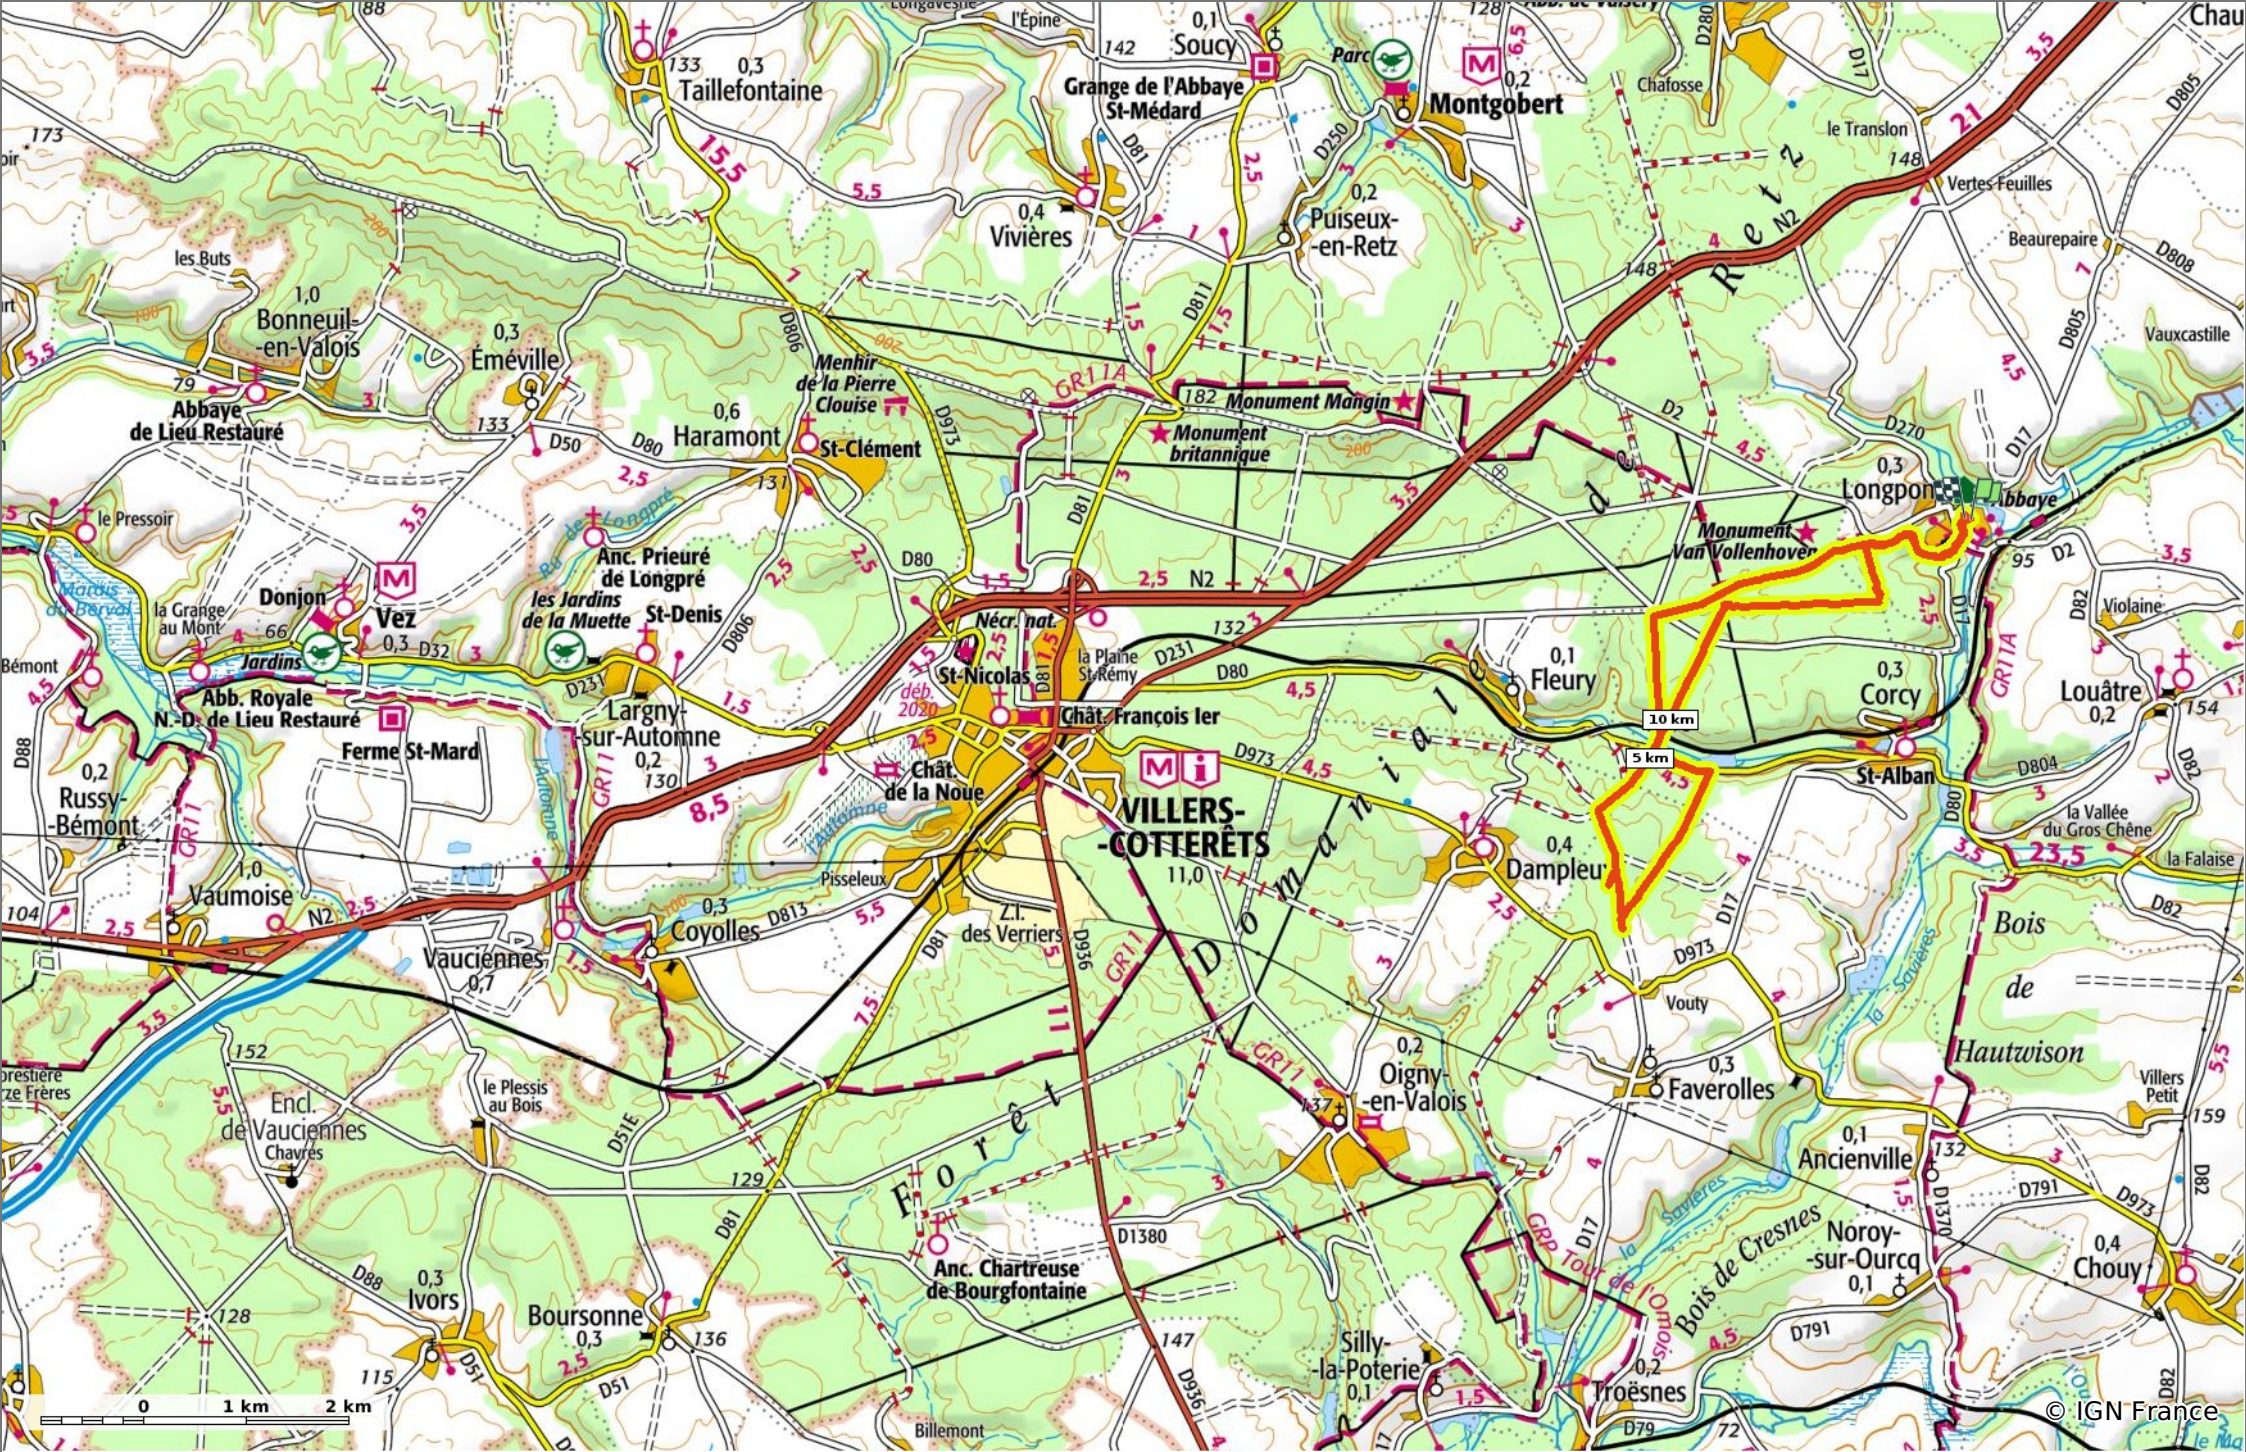

en forêt de Retz_21_Longpont_carrefour des Amoureux_AR

◊ 15,1 km ↗ 86 m ↘ 199 m ↗ 302 m ↘ 302 m

🚶 Marche Difficulté: Difficile en 4h 21min

19/07/19 - Par en forêt de Retz 

GET IT ON  Google Play  Download on the App Store

en forêt de Retz_21_Longpont_carrefour des Amoureux_AR

◊ 15,1 km ↗ 86 m ↘ 199 m ↗ 302 m ↘ 302 m

🚶 Marche Difficulté: Difficile en 4h 21min

19/07/19 - Par en forêt de Retz

Sity Trail
 GET IT ON Google Play Download on the App Store

© IGN France

en forêt de Retz_21_Longpont_carrefour des Amoureux_AR

◇ 15,1 km
↗ 86 m
↘ 199 m
↗ 302 m
↘ 302 m

🚶 Marche Difficulté: Difficile en 4h 21min

19/07/19 - Par en forêt de Retz

GET IT ON Google Play

© IGN-France

en forêt de Retz_21_Longpont_carrefour des Amoureux_AR

◇ 15,1 km
↗ 86 m
↘ 199 m
↗ 302 m
↘ 302 m

🚶 Marche
Difficulté: Difficile en 4h 21min

19/07/19 - Par en forêt de Retz

© IGN France