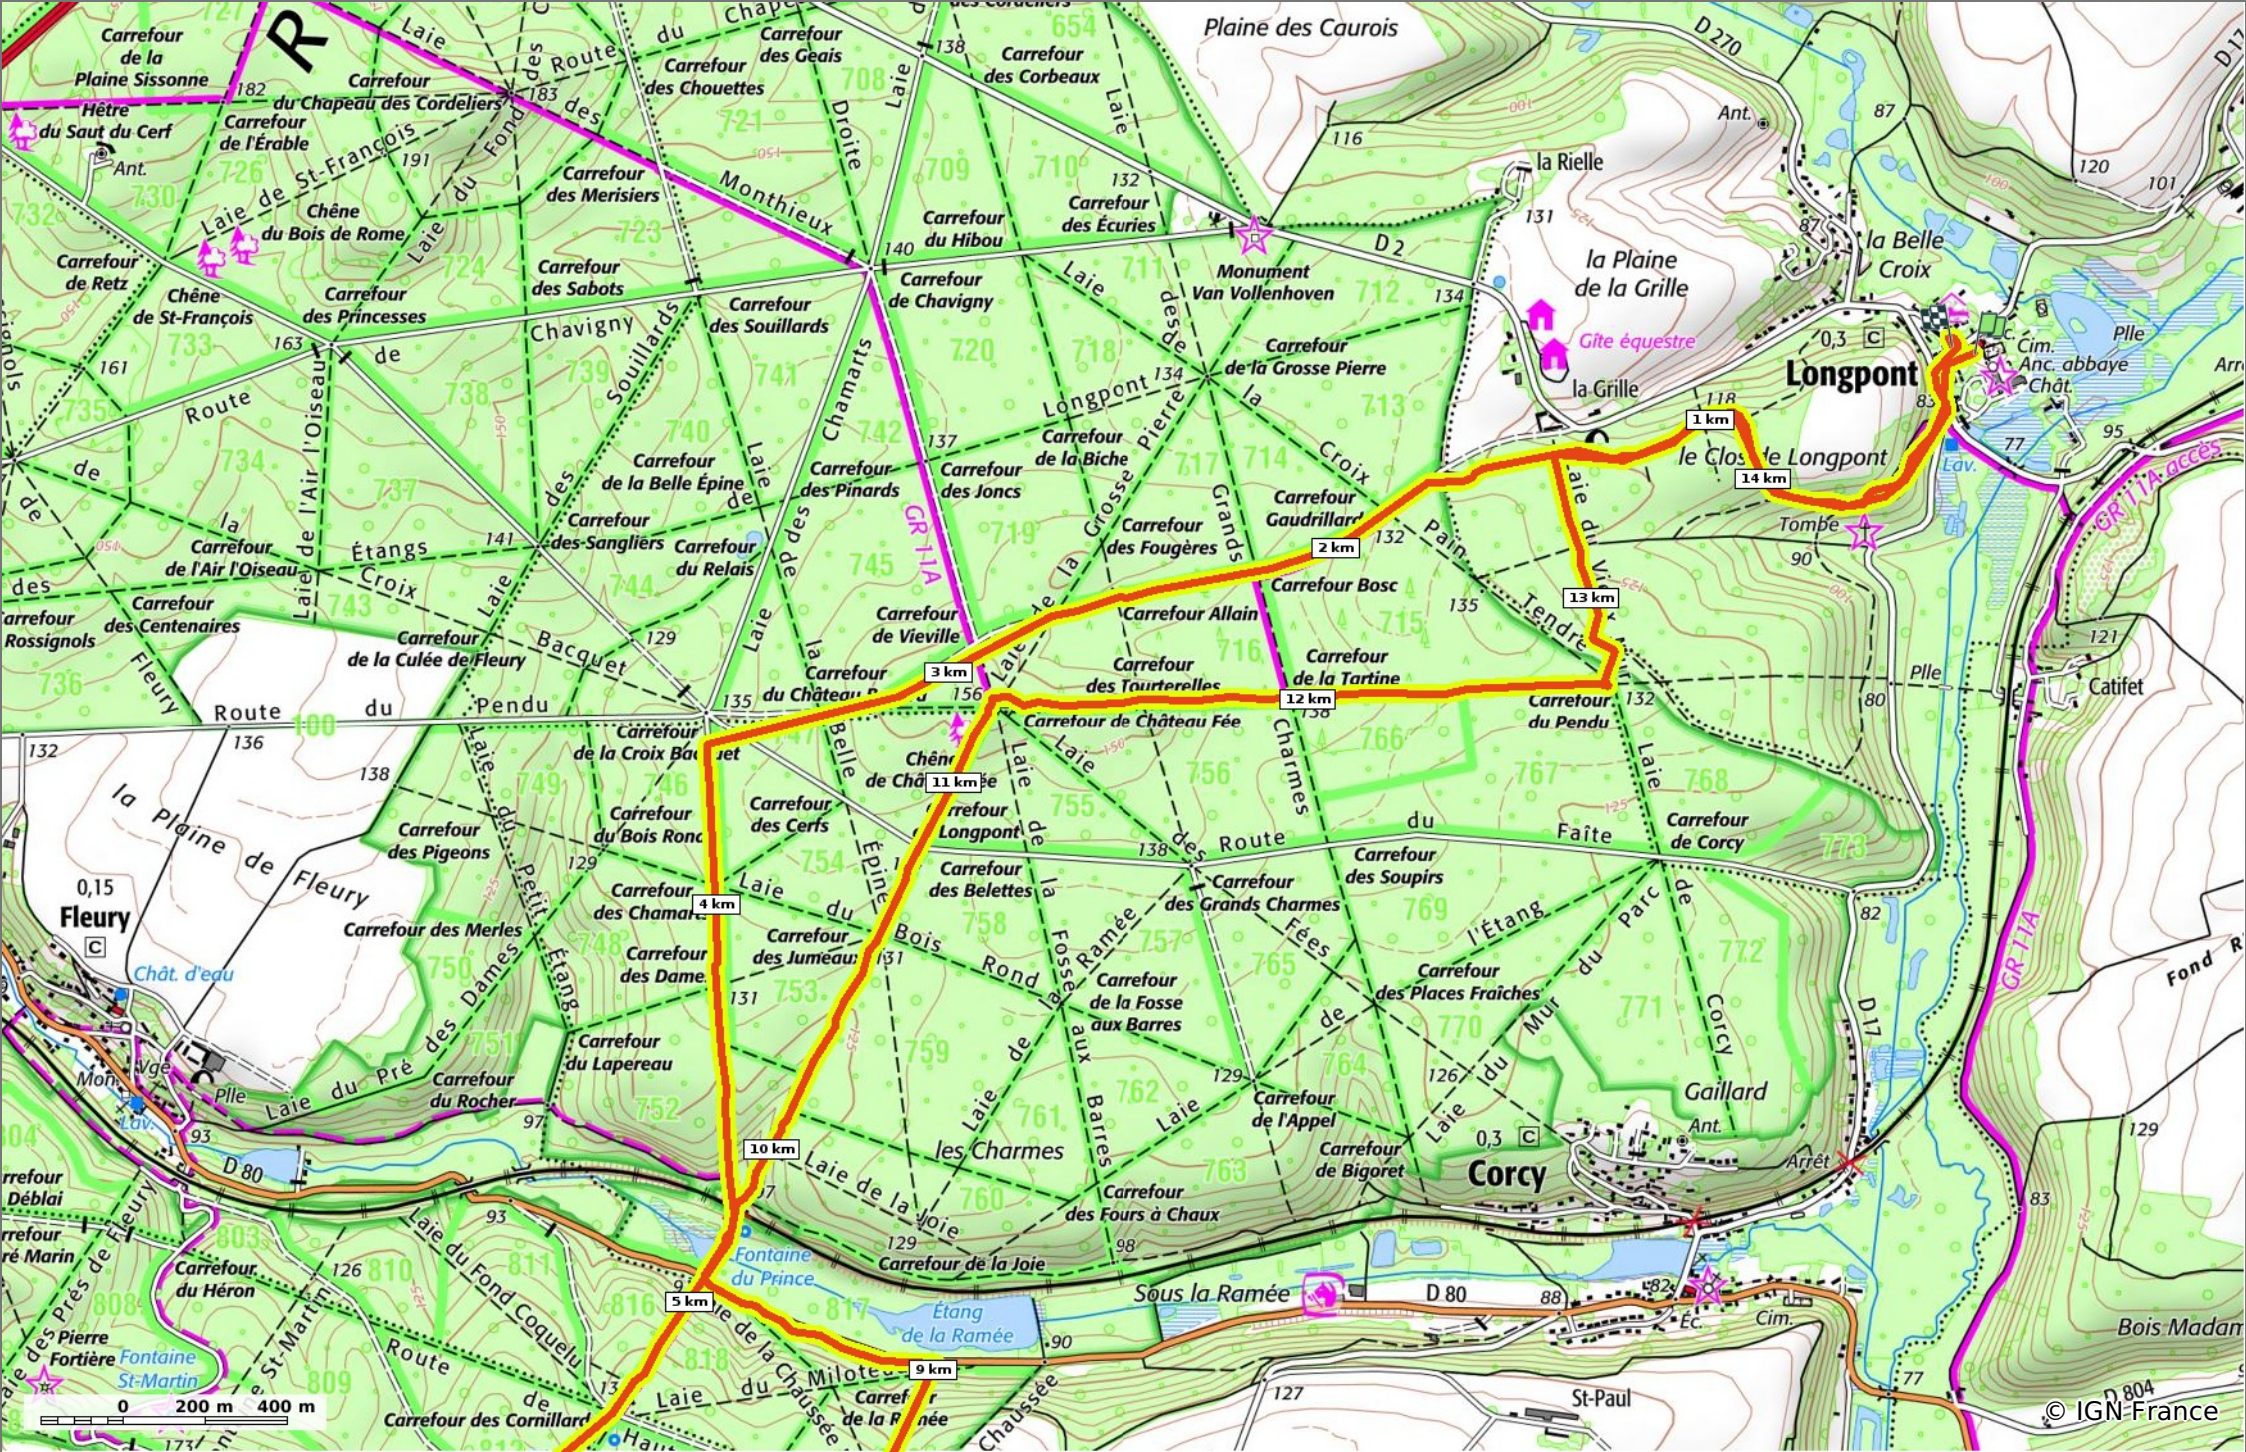

en forêt de Retz_21_Longpont_carrefour des Amoureux_AR

◊ 15,1 km ↗ 86 m ↘ 199 m ↗ 302 m ↘ 302 m

🚶 Marche Difficulté: Difficile en 4h 21min

19/07/19 - Par en forêt de Retz 

GET IT ON  Google Play  Download on the App Store

en forêt de Retz_21_Longpont_carrefour des Amoureux_AR

◊ 15,1 km ↗ 86 m ↘ 199 m ↗ 302 m ↘ 302 m

🚶 Marche Difficulté: Difficile en 4h 21min

19/07/19 - Par en forêt de Retz

Sity Trail
 GET IT ON Google Play Download on the App Store

© IGN France

en forêt de Retz_21_Longpont_carrefour des Amoureux_AR

◇ 15,1 km
↗ 86 m
↘ 199 m
↗ 302 m
↘ 302 m

🚶 Marche Difficulté: Difficile en 4h 21min

19/07/19 - Par en forêt de Retz

GET IT ON Google Play

© IGN-France

en forêt de Retz_21_Longpont_carrefour des Amoureux_AR

◇ 15,1 km
↗ 86 m
↘ 199 m
↗ 302 m
↘ 302 m

🚶 Marche
Difficulté: Difficile en 4h 21min

19/07/19 - Par en forêt de Retz

© IGN France